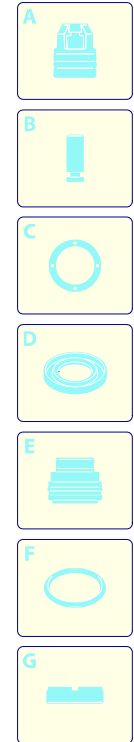

Modèle PW 1500 SX

Version:

Numéro de série:

Code: **12762**

01/02/2010

Validité	Pos.	Code	Dénomination	Q.té
	1	3082230	Capot orange	1
	2	3080180	Manche	1
	3	3080170	Boîte	1
	4	3081210	Pré-montage électropompe	1
	5	3080150	Roue	2
	6	3080100	Base	1
	7	3080580	Serre-câble	1
	8	50940	Câble	1
	9	3080190	Porte-accessoires	1
	10	3080280	Porte-accessoires	1
	11	3082580	Kit brosse pour moteur	1
	12	3081280	Kit TSS	1
	13	3081270	Kit pistons + joints	1
	14	3081290	Kit vannes + joints	1
	15	3082130	Kit attache eau	1

Modèle PW 1500 SX

Version:

Numéro de série:

Code: **12762**

01/02/2010

Validité	Pos.	Code	Dénomination	Q.té
	1	50991	Pistolet	1
	2	50970	Lance+tête	1
	3	50971	Lance+rotopower	1
	4	50972	Réservoir	1
	5	50969	Tuyau haute pression	1
	6	40787	Brosse fixe	1
	7	3081600	Adaptateur	1