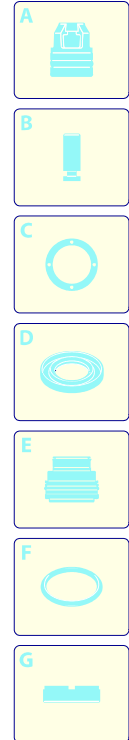

Modèle PW 1500 SX

Version:

Numéro de série:

Code: **12762**

01/02/2010

Validité	Pos.	Code	Dénomination	Q.té
	1	3082230	Capot orange	1
	2	3080180	Manche	1
	3	3080170	Boîte	1
	4	3081210	Pré-montage électropompe	1
	5	3080150	Roue	2
	6	3080100	Base	1
	7	3080580	Serre-câble	1
	8	50940	Câble	1
	9	3080190	Porte-accessoires	1
	10	3080280	Porte-accessoires	1
	11	3082580	Kit brosse pour moteur	1
	12	3081280	Kit TSS	1
	13	3081270	Kit pistons + joints	1
	14	3081290	Kit vannes + joints	1
	15	3082130	Kit attache eau	1

Modèle PW 1500 SX

Version:

Numéro de série:

Code: **12762**

01/02/2010

Validité	Pos.	Code	Dénomination	Q.té
	1	50991	Pistolet	1
	2	50970	Lance+tête	1
	3	50971	Lance+rotopower	1
	4	50972	Réservoir	1
	5	50969	Tuyau haute pression	1
	6	40787	Brosse fixe	1
	7	3081600	Adaptateur	1