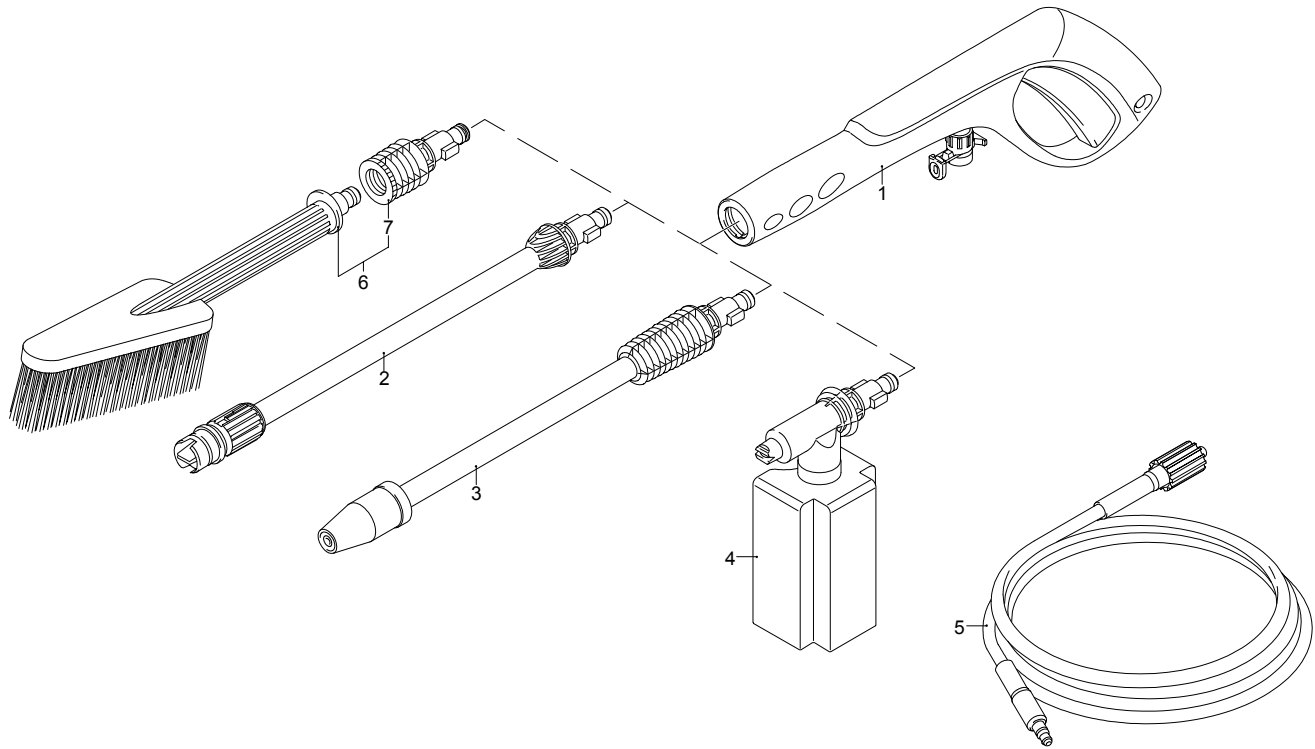

Modèle PW 1500 SX

Version:

Numéro de série:

Code: **12762**

01/02/2010

Validité	Pos.	Code	Dénomination	Q.té
	1	3082230	Capot orange	1
	2	3080180	Manche	1
	3	3080170	Boîte	1
	4	3081210	Pré-montage électropompe	1
	5	3080150	Roue	2
	6	3080100	Base	1
	7	3080580	Serre-câble	1
	8	50940	Câble	1
	9	3080190	Porte-accessoires	1
	10	3080280	Porte-accessoires	1
	11	3082580	Kit brosse pour moteur	1
	12	3081280	Kit TSS	1
	13	3081270	Kit pistons + joints	1
	14	3081290	Kit vannes + joints	1
	15	3082130	Kit attache eau	1

Modèle PW 1500 SX

Version:

Numéro de série:

Code: **12762**

01/02/2010

Validité	Pos.	Code	Dénomination	Q.té
	1	50991	Pistolet	1
	2	50970	Lance+tête	1
	3	50971	Lance+rotopower	1
	4	50972	Réservoir	1
	5	50969	Tuyau haute pression	1
	6	40787	Brosse fixe	1
	7	3081600	Adaptateur	1