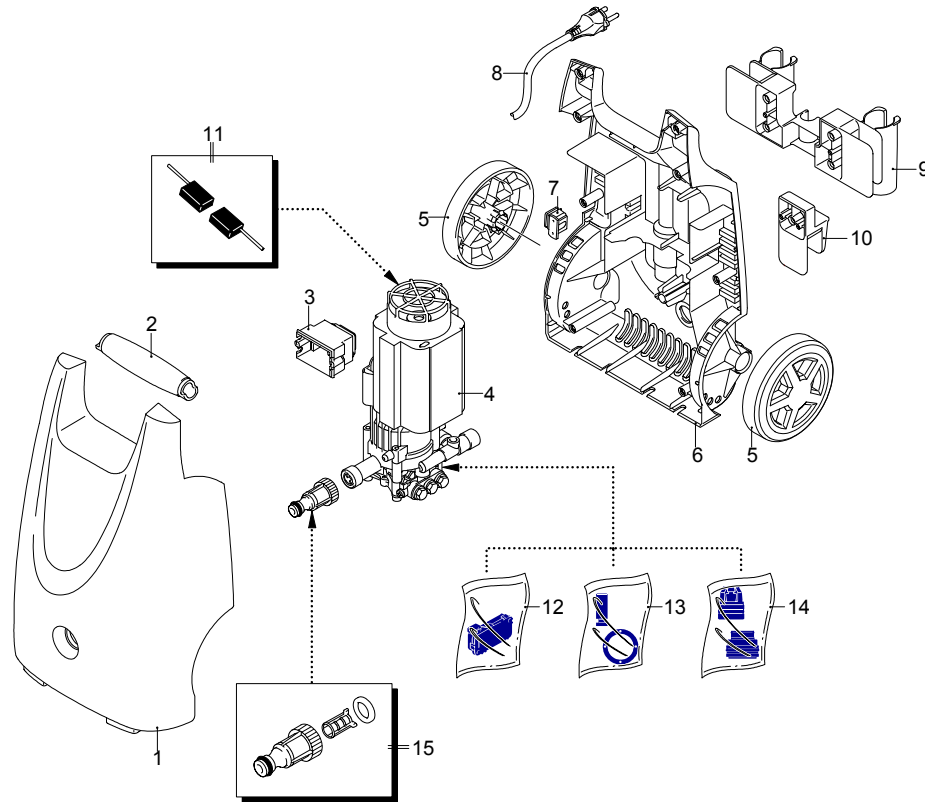

Modèle PW 1500 SX

Version:

Numéro de série:

Code: **12762**

01/02/2010

Validité	Pos.	Code	Dénomination	Q.té
	1	3082230	Capot orange	1
	2	3080180	Manche	1
	3	3080170	Boîte	1
	4	3081210	Pré-montage électropompe	1
	5	3080150	Roue	2
	6	3080100	Base	1
	7	3080580	Serre-câble	1
	8	50940	Câble	1
	9	3080190	Porte-accessoires	1
	10	3080280	Porte-accessoires	1
	11	3082580	Kit brosse pour moteur	1
	12	3081280	Kit TSS	1
	13	3081270	Kit pistons + joints	1
	14	3081290	Kit vannes + joints	1
	15	3082130	Kit attache eau	1

Modèle PW 1500 SX

Version:

Numéro de série:

Code: **12762**

01/02/2010

Validité	Pos.	Code	Dénomination	Q.té
	1	50991	Pistolet	1
	2	50970	Lance+tête	1
	3	50971	Lance+rotopower	1
	4	50972	Réservoir	1
	5	50969	Tuyau haute pression	1
	6	40787	Brosse fixe	1
	7	3081600	Adaptateur	1