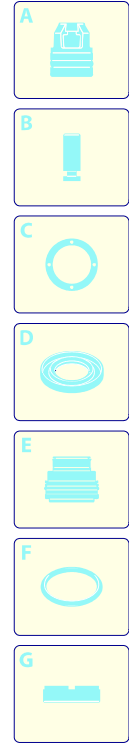

Modello PW 1500 SX

Versione:

Matricola:

Codice: **12762**

01/02/2010

Validità	Pos.	Codice	Denominazione	Q
	1	3082230	Cofano arancio	1
	2	3080180	Manico	1
	3	3080170	Scatola	1
	4	3081210	Premontaggio elettropompa	1
	5	3080150	Ruota	2
	6	3080100	Base	1
	7	3080580	Pressacavo	1
	8	50940	Cavo	1
	9	3080190	Porta-accessori	1
	10	3080280	Porta-accessori	1
	11	3082580	Kit spazzola per motore	1
	12	3081280	Kit TSS	1
	13	3081270	Kit pistoni + tenute	1
	14	3081290	Kit valvole + tenute	1
	15	3082130	Kit attacco acqua	1

Modello PW 1500 SX

Versione:

Matricola:

Codice: **12762**

01/02/2010

Validità	Pos.	Codice	Denominazione	Q
	1	50991	Pistola	1
	2	50970	Lancia+testina	1
	3	50971	Lancia+rotopower	1
	4	50972	Serbatoio	1
	5	50969	Tubo alta pressione	1
	6	40787	Spazzola fissa	1
	7	3081600	Adattatore	1