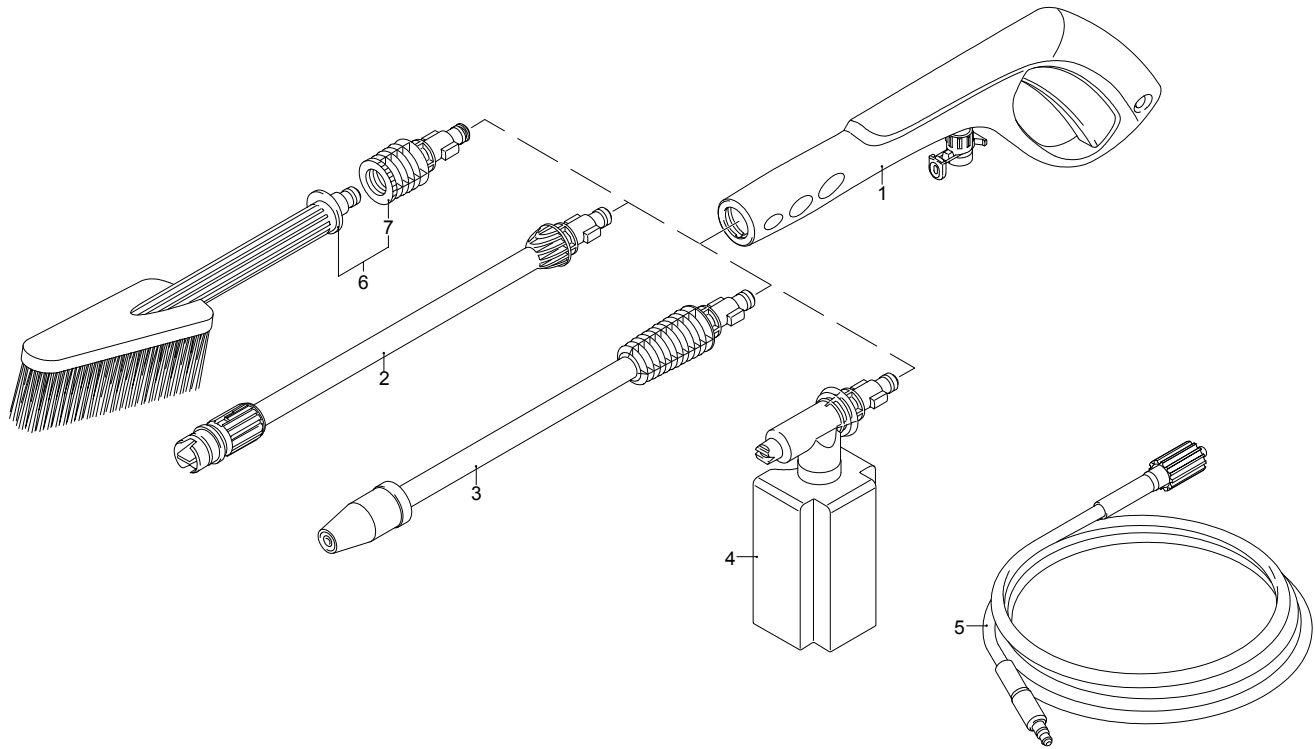

Modello PW 1500 SX

Versione:

Matricola:

Codice: **12762**

01/02/2010

Validità	Pos.	Codice	Denominazione	Q
	1	3082230	Cofano arancio	1
	2	3080180	Manico	1
	3	3080170	Scatola	1
	4	3081210	Premontaggio elettropompa	1
	5	3080150	Ruota	2
	6	3080100	Base	1
	7	3080580	Pressacavo	1
	8	50940	Cavo	1
	9	3080190	Porta-accessori	1
	10	3080280	Porta-accessori	1
	11	3082580	Kit spazzola per motore	1
	12	3081280	Kit TSS	1
	13	3081270	Kit pistoni + tenute	1
	14	3081290	Kit valvole + tenute	1
	15	3082130	Kit attacco acqua	1

Modello PW 1500 SX

Versione:

Matricola:

Codice: **12762**

01/02/2010

Validità	Pos.	Codice	Denominazione	Q
	1	50991	Pistola	1
	2	50970	Lancia+testina	1
	3	50971	Lancia+rotopower	1
	4	50972	Serbatoio	1
	5	50969	Tubo alta pressione	1
	6	40787	Spazzola fissa	1
	7	3081600	Adattatore	1