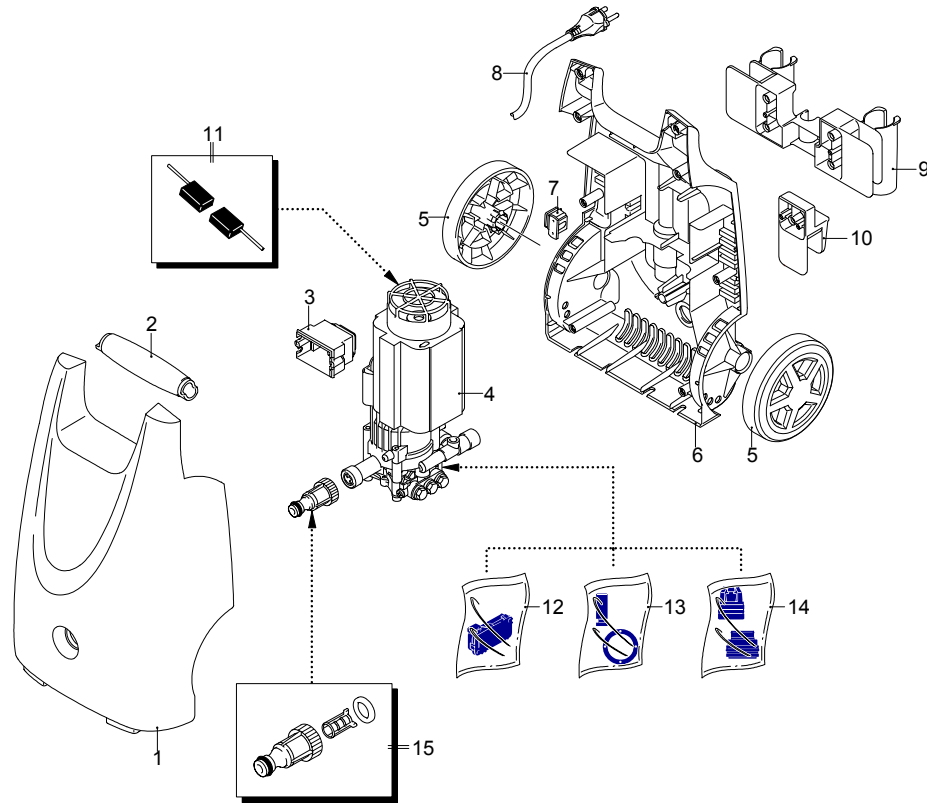

Modello PW 1500 SX

Versione:

Matricola:

Codice: **12762**

01/02/2010

Validità	Pos.	Codice	Denominazione	Q
	1	3082230	Cofano arancio	1
	2	3080180	Manico	1
	3	3080170	Scatola	1
	4	3081210	Premontaggio elettropompa	1
	5	3080150	Ruota	2
	6	3080100	Base	1
	7	3080580	Pressacavo	1
	8	50940	Cavo	1
	9	3080190	Porta-accessori	1
	10	3080280	Porta-accessori	1
	11	3082580	Kit spazzola per motore	1
	12	3081280	Kit TSS	1
	13	3081270	Kit pistoni + tenute	1
	14	3081290	Kit valvole + tenute	1
	15	3082130	Kit attacco acqua	1

Modello PW 1500 SX

Versione:

Matricola:

Codice: **12762**

01/02/2010

Validità	Pos.	Codice	Denominazione	Q
	1	50991	Pistola	1
	2	50970	Lancia+testina	1
	3	50971	Lancia+rotopower	1
	4	50972	Serbatoio	1
	5	50969	Tubo alta pressione	1
	6	40787	Spazzola fissa	1
	7	3081600	Adattatore	1