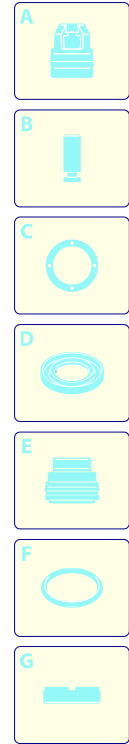

Modello PW 1500 SX

Versione:

Matricola:

Codice: **12762**

01/02/2010

Validità	Pos.	Codice	Denominazione	Q
	1	3082230	Cofano arancio	1
	2	3080180	Manico	1
	3	3080170	Scatola	1
	4	3081210	Premontaggio elettropompa	1
	5	3080150	Ruota	2
	6	3080100	Base	1
	7	3080580	Pressacavo	1
	8	50940	Cavo	1
	9	3080190	Porta-accessori	1
	10	3080280	Porta-accessori	1
	11	3082580	Kit spazzola per motore	1
	12	3081280	Kit TSS	1
	13	3081270	Kit pistoni + tenute	1
	14	3081290	Kit valvole + tenute	1
	15	3082130	Kit attacco acqua	1

Modello PW 1500 SX

Versione:

Matricola:

Codice: **12762**

01/02/2010

Validità	Pos.	Codice	Denominazione	Q
	1	50991	Pistola	1
	2	50970	Lancia+testina	1
	3	50971	Lancia+rotopower	1
	4	50972	Serbatoio	1
	5	50969	Tubo alta pressione	1
	6	40787	Spazzola fissa	1
	7	3081600	Adattatore	1