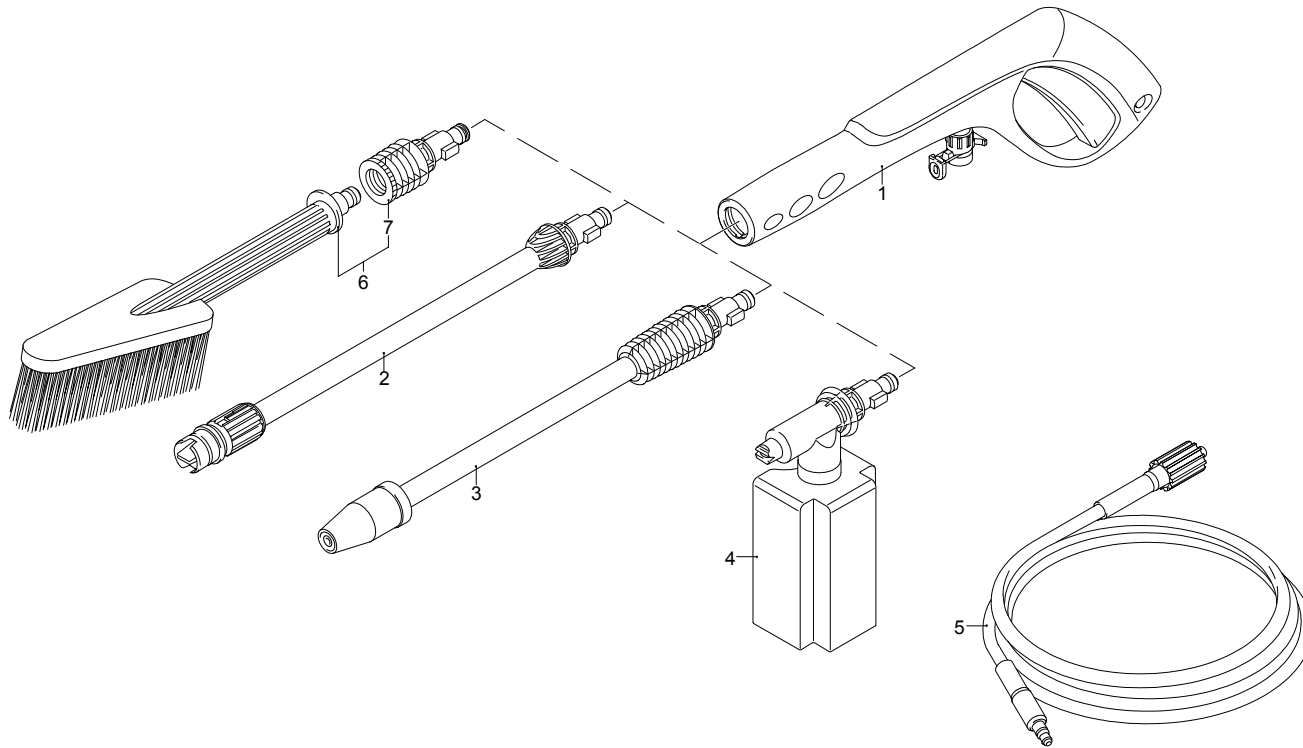

Modelo PW 1500 SX

Versión:

Matrícula:

Código: **12762**

01/02/2010

Validez	Pos.	Código	Denominación	Cant.
	1	3082230	Capó anaranjado	1
	2	3080180	Mango	1
	3	3080170	Caja	1
	4	3081210	Premontaje electrobomba	1
	5	3080150	Rueda	2
	6	3080100	Base	1
	7	3080580	Prensacable	1
	8	50940	Cable	1
	9	3080190	Porta-accesorios	1
	10	3080280	Porta-accesorios	1
	11	3082580	Kit escobilla para motor	1
	12	3081280	Kit TSS	1
	13	3081270	Kit pistones + retenciones	1
	14	3081290	Kit válvulas + retenciones	1
	15	3082130	Kit enchufe agua	1

Modelo PW 1500 SX

Versión:

Matrícula:

Código: **12762**

01/02/2010

Validez	Pos.	Código	Denominación	Cant.
	1	50991	Pistola	1
	2	50970	Lanza+cabezal	1
	3	50971	Lanza+rotopower	1
	4	50972	Depósito	1
	5	50969	Tubo alta presión	1
	6	40787	Escobilla fija	1
	7	3081600	Adaptador	1