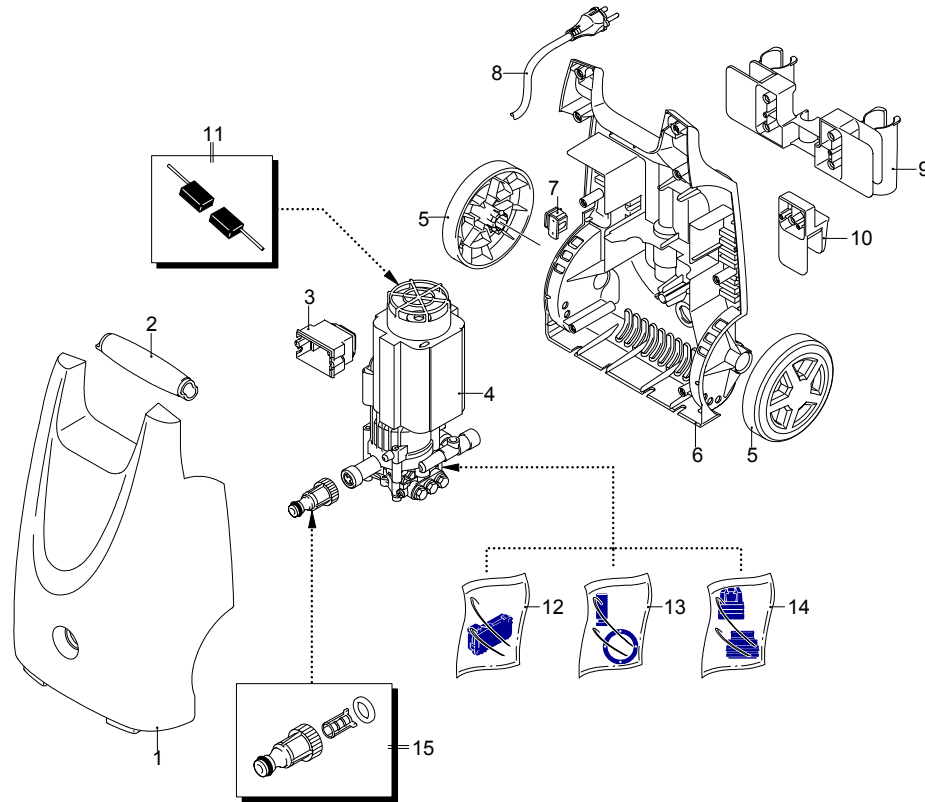

Modelo PW 1500 SX

Versión:

Matrícula:

Código: **12762**

01/02/2010

Validez	Pos.	Código	Denominación	Cant.
	1	3082230	Capó anaranjado	1
	2	3080180	Mango	1
	3	3080170	Caja	1
	4	3081210	Premontaje electrobomba	1
	5	3080150	Rueda	2
	6	3080100	Base	1
	7	3080580	Prensacable	1
	8	50940	Cable	1
	9	3080190	Porta-accesorios	1
	10	3080280	Porta-accesorios	1
	11	3082580	Kit escobilla para motor	1
	12	3081280	Kit TSS	1
	13	3081270	Kit pistones + retenciones	1
	14	3081290	Kit válvulas + retenciones	1
	15	3082130	Kit enchufe agua	1

Modelo PW 1500 SX

Versión:

Matrícula:

Código: **12762**

01/02/2010

Validez	Pos.	Código	Denominación	Cant.
	1	50991	Pistola	1
	2	50970	Lanza+cabezal	1
	3	50971	Lanza+rotopower	1
	4	50972	Depósito	1
	5	50969	Tubo alta presión	1
	6	40787	Escobilla fija	1
	7	3081600	Adaptador	1