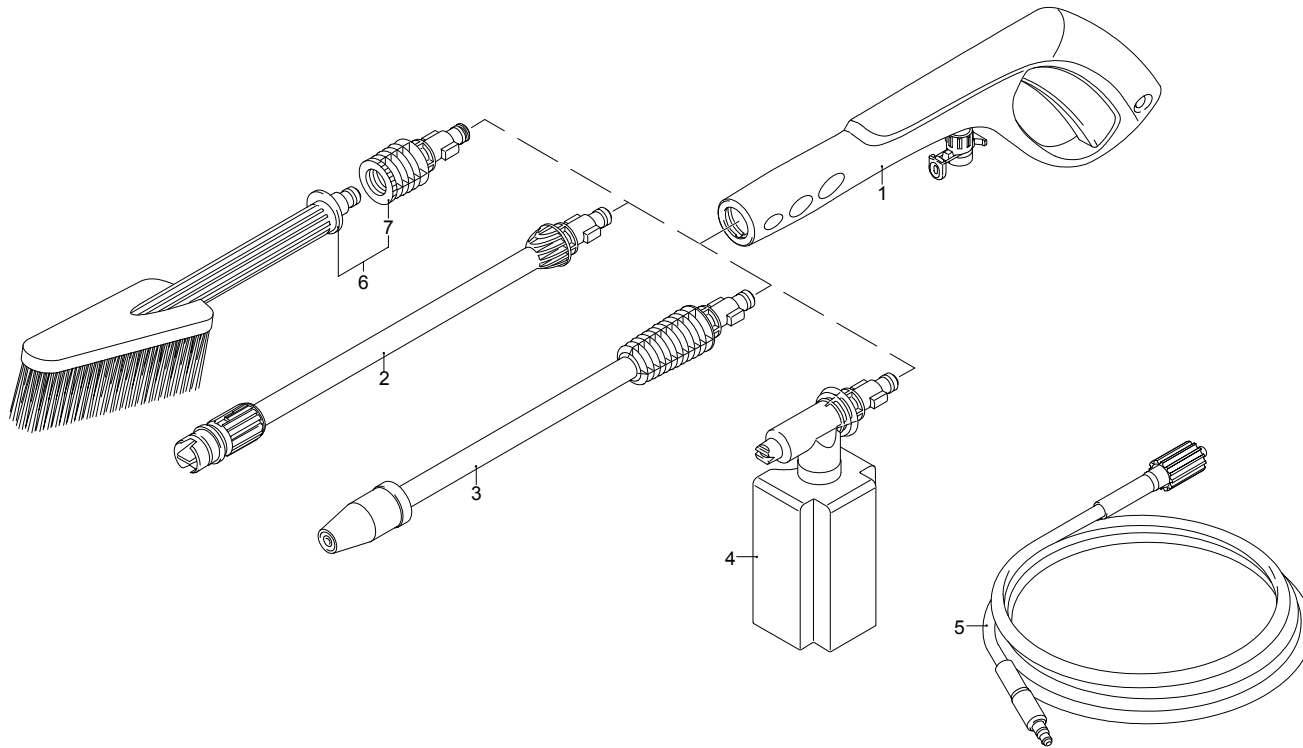

Modell PW 1500 SX

Ausführung:

Seriennummer:

Code: **12762**

01/02/2010

Gültigkeit	Pos.	Code	Bezeichnung	Menge
	1	3082230	Orangefarbene Haube	1
	2	3080180	Griff	1
	3	3080170	Kasten	1
	4	3081210	Vormontage Elektropumpe	1
	5	3080150	Rad	2
	6	3080100	Basis	1
	7	3080580	Kabelverschraubung	1
	8	50940	Kabel	1
	9	3080190	Zubehörträger	1
	10	3080280	Zubehörträger	1
	11	3082580	Bürstesatz für Motor	1
	12	3081280	Satz TSS	1
	13	3081270	Kolben + Dichtungssatz	1
	14	3081290	Ventile + Dichtungssatz	1
	15	3082130	Wasser Schnellverbindungsatz	1

Modell PW 1500 SX

Ausführung:

Seriennummer:

Code: **12762**

01/02/2010

Gültigkeit	Pos.	Code	Bezeichnung	Menge
	1	50991	Pistole	1
	2	50970	Lanze+Düsenkopf	1
	3	50971	Lanze+Rotopower	1
	4	50972	Tank	1
	5	50969	Hochdruckschlauch	1
	6	40787	Fixe Bürste	1
	7	3081600	Adapter	1