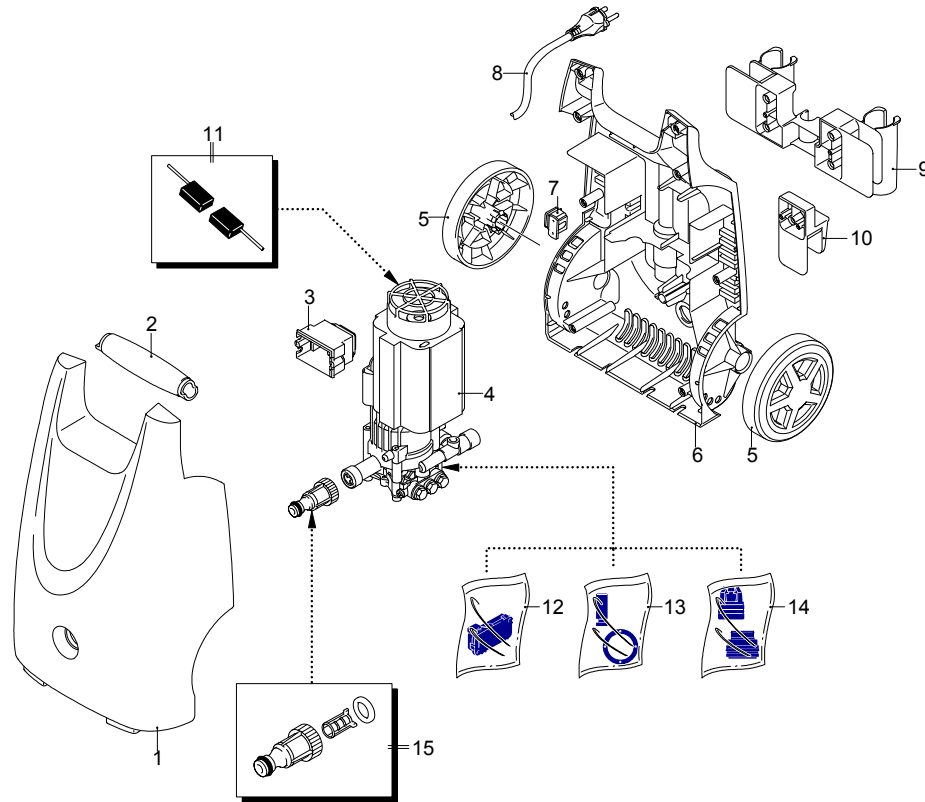

Modell PW 1500 SX

Ausführung:

Seriennummer:

Code: **12762**

01/02/2010

Gültigkeit	Pos.	Code	Bezeichnung	Menge
	1	3082230	Orangefarbene Haube	1
	2	3080180	Griff	1
	3	3080170	Kasten	1
	4	3081210	Vormontage Elektropumpe	1
	5	3080150	Rad	2
	6	3080100	Basis	1
	7	3080580	Kabelverschraubung	1
	8	50940	Kabel	1
	9	3080190	Zubehörträger	1
	10	3080280	Zubehörträger	1
	11	3082580	Bürstesatz für Motor	1
	12	3081280	Satz TSS	1
	13	3081270	Kolben + Dichtungssatz	1
	14	3081290	Ventile + Dichtungssatz	1
	15	3082130	Wasser Schnellverbindungsatz	1

Modell PW 1500 SX

Ausführung:

Seriennummer:

Code: **12762**

01/02/2010

Gültigkeit	Pos.	Code	Bezeichnung	Menge
	1	50991	Pistole	1
	2	50970	Lanze+Düsenkopf	1
	3	50971	Lanze+Rotopower	1
	4	50972	Tank	1
	5	50969	Hochdruckschlauch	1
	6	40787	Fixe Bürste	1
	7	3081600	Adapter	1