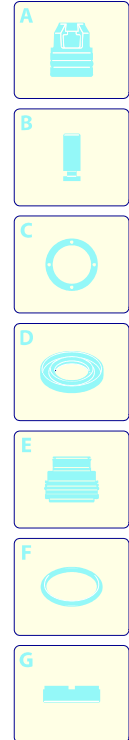

Modell PW 1500 SX

Ausführung:

Seriennummer:

Code: **12762**

01/02/2010

Gültigkeit	Pos.	Code	Bezeichnung	Menge
	1	3082230	Orangefarbene Haube	1
	2	3080180	Griff	1
	3	3080170	Kasten	1
	4	3081210	Vormontage Elektropumpe	1
	5	3080150	Rad	2
	6	3080100	Basis	1
	7	3080580	Kabelverschraubung	1
	8	50940	Kabel	1
	9	3080190	Zubehörträger	1
	10	3080280	Zubehörträger	1
	11	3082580	Bürstesatz für Motor	1
	12	3081280	Satz TSS	1
	13	3081270	Kolben + Dichtungssatz	1
	14	3081290	Ventile + Dichtungssatz	1
	15	3082130	Wasser Schnellverbindungsatz	1

Modell PW 1500 SX

Ausführung:

Seriennummer:

Code: **12762**

01/02/2010

Gültigkeit	Pos.	Code	Bezeichnung	Menge
	1	50991	Pistole	1
	2	50970	Lanze+Düsenkopf	1
	3	50971	Lanze+Rotopower	1
	4	50972	Tank	1
	5	50969	Hochdruckschlauch	1
	6	40787	Fixe Bürste	1
	7	3081600	Adapter	1