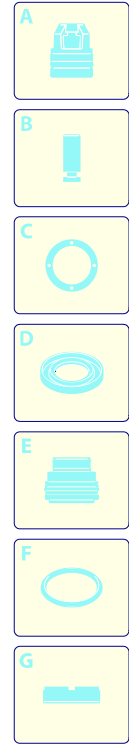

Modell PW 1700 TX

Ausführung:

Seriennummer:

Code: **12763**

01/02/2010

Gültigkeit	Pos.	Code	Bezeichnung	Menge
	1	3082810	Orangefarbene Haube	1
	2	3080170	Kasten	1
	3	3082240	Griff	1
	4	3080150	Rad	2
	5	3082910	Basis	1
	6	3080580	Kabelverschraubung	1
	7	3082360	Kabel	1
	8	3082260	Bügel	1
	9	3082250	Bügel	1
	10	3080190	Zubehörträger	1
	11	3080280	Zubehörträger	1
	12	3082600	Bürstensatz für Motor	1
	13	3081280	Satz TSS	1
	14	3081270	Kolben + Dichtungssatz	1
	15	3081290	Ventile + Dichtungssatz	1
	16	3082130	Wasser Schnellverbindungsatz	1
	17	3081220	Vormontage Elektropumpe	1
	18	3080680	Knauf	1
	19	3080220	Hebel	1
	20	3080200	Scheibe	2

Modell PW 1700 TX

Ausführung:

Seriennummer:

Code: **12763**

01/02/2010

Gültigkeit	Pos.	Code	Bezeichnung	Menge
	1	50975	Lanze+Düsenkopf	1
	2	50976	Lanze+Rotopower	1
	3	40594	Drehbürste	1
	4	40788	Adapter	1
	5	50972	Tank	1
	6	50991	Pistole	1
	7	50969	Hochdruckschlauch	1