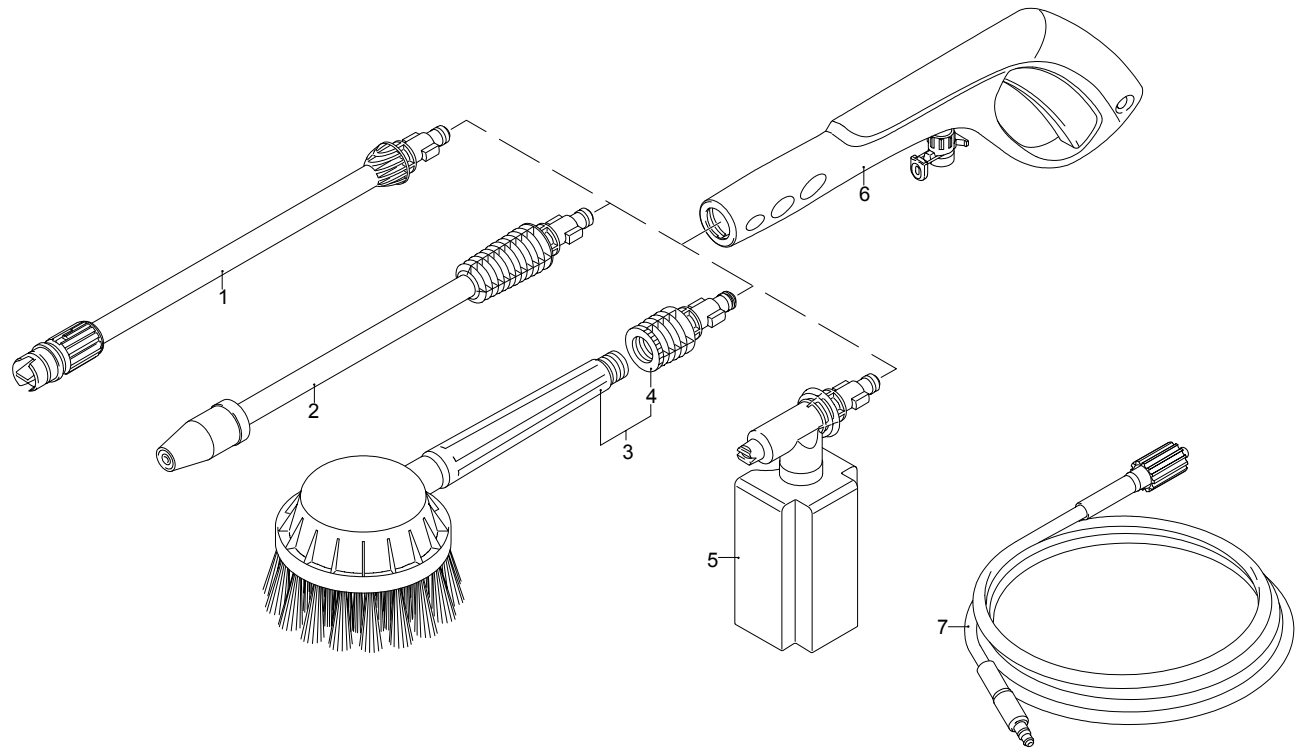

Modell PW 1700 TX

Ausführung:

Seriennummer:

Code: **12763**

01/02/2010

Gültigkeit	Pos.	Code	Bezeichnung	Menge
	1	3082810	Orangefarbene Haube	1
	2	3080170	Kasten	1
	3	3082240	Griff	1
	4	3080150	Rad	2
	5	3082910	Basis	1
	6	3080580	Kabelverschraubung	1
	7	3082360	Kabel	1
	8	3082260	Bügel	1
	9	3082250	Bügel	1
	10	3080190	Zubehörträger	1
	11	3080280	Zubehörträger	1
	12	3082600	Bürstensatz für Motor	1
	13	3081280	Satz TSS	1
	14	3081270	Kolben + Dichtungssatz	1
	15	3081290	Ventile + Dichtungssatz	1
	16	3082130	Wasser Schnellverbindungsatz	1
	17	3081220	Vormontage Elektropumpe	1
	18	3080680	Knauf	1
	19	3080220	Hebel	1
	20	3080200	Scheibe	2

Modell PW 1700 TX

Ausführung:

Seriennummer:

Code: **12763**

01/02/2010

Gültigkeit	Pos.	Code	Bezeichnung	Menge
	1	50975	Lanze+Düsenkopf	1
	2	50976	Lanze+Rotopower	1
	3	40594	Drehbürste	1
	4	40788	Adapter	1
	5	50972	Tank	1
	6	50991	Pistole	1
	7	50969	Hochdruckschlauch	1