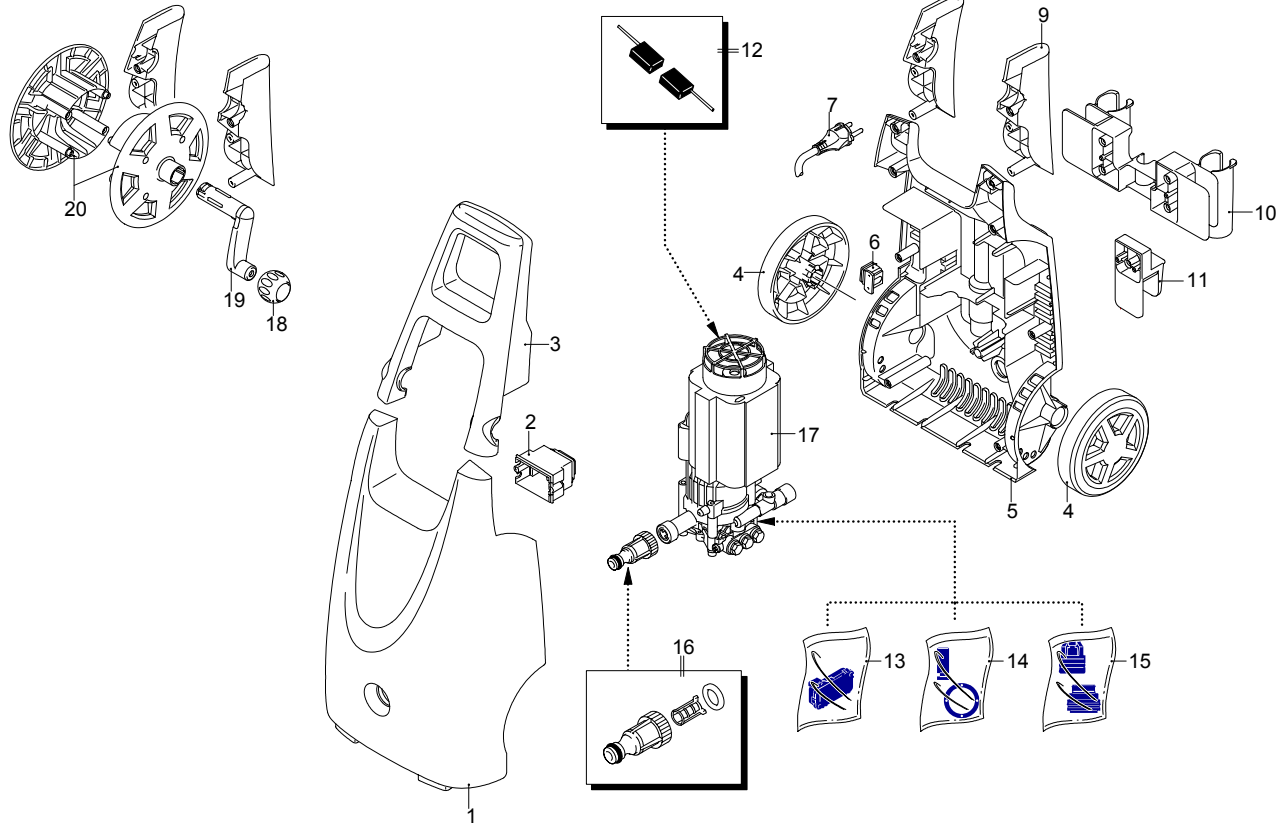

Modell PW 1700 TX

Ausführung:

Seriennummer:

Code: **12763**

01/02/2010

Gültigkeit	Pos.	Code	Bezeichnung	Menge
	1	3082810	Orangefarbene Haube	1
	2	3080170	Kasten	1
	3	3082240	Griff	1
	4	3080150	Rad	2
	5	3082910	Basis	1
	6	3080580	Kabelverschraubung	1
	7	3082360	Kabel	1
	8	3082260	Bügel	1
	9	3082250	Bügel	1
	10	3080190	Zubehörträger	1
	11	3080280	Zubehörträger	1
	12	3082600	Bürstensatz für Motor	1
	13	3081280	Satz TSS	1
	14	3081270	Kolben + Dichtungssatz	1
	15	3081290	Ventile + Dichtungssatz	1
	16	3082130	Wasser Schnellverbindungsatz	1
	17	3081220	Vormontage Elektropumpe	1
	18	3080680	Knauf	1
	19	3080220	Hebel	1
	20	3080200	Scheibe	2

Modell PW 1700 TX

Ausführung:

Seriennummer:

Code: **12763**

01/02/2010

Gültigkeit	Pos.	Code	Bezeichnung	Menge
	1	50975	Lanze+Düsenkopf	1
	2	50976	Lanze+Rotopower	1
	3	40594	Drehbürste	1
	4	40788	Adapter	1
	5	50972	Tank	1
	6	50991	Pistole	1
	7	50969	Hochdruckschlauch	1