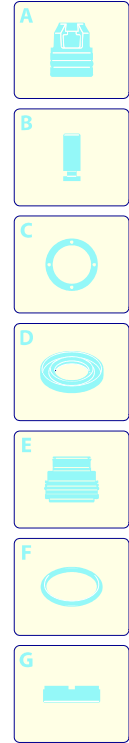

Modell PW 1700 TX

Ausführung:

Seriennummer:

Code: **12763**

01/02/2010

Gültigkeit	Pos.	Code	Bezeichnung	Menge
	1	3082810	Orangefarbene Haube	1
	2	3080170	Kasten	1
	3	3082240	Griff	1
	4	3080150	Rad	2
	5	3082910	Basis	1
	6	3080580	Kabelverschraubung	1
	7	3082360	Kabel	1
	8	3082260	Bügel	1
	9	3082250	Bügel	1
	10	3080190	Zubehörträger	1
	11	3080280	Zubehörträger	1
	12	3082600	Bürstensatz für Motor	1
	13	3081280	Satz TSS	1
	14	3081270	Kolben + Dichtungssatz	1
	15	3081290	Ventile + Dichtungssatz	1
	16	3082130	Wasser Schnellverbindungsatz	1
	17	3081220	Vormontage Elektropumpe	1
	18	3080680	Knauf	1
	19	3080220	Hebel	1
	20	3080200	Scheibe	2

Modell PW 1700 TX

Ausführung:

Seriennummer:

Code: **12763**

01/02/2010

Gültigkeit	Pos.	Code	Bezeichnung	Menge
	1	50975	Lanze+Düsenkopf	1
	2	50976	Lanze+Rotopower	1
	3	40594	Drehbürste	1
	4	40788	Adapter	1
	5	50972	Tank	1
	6	50991	Pistole	1
	7	50969	Hochdruckschlauch	1