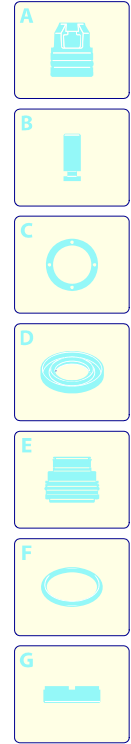

# Modell PW 1700 WB PLUS

Ausführung:

Seriennummer:

Code: **12874**

01/02/2010

Gültigkeit	Pos.	Code	Bezeichnung	Menge
	1	40787	Fixe Bürste	1
	2	50975	Lanze+Düsenkopf	1
	3	50976	Lanze+Rotopower	1
	4	50954	Tank	1
	5	50991	Pistole	1
	6	50969	Hochdruckschlauch	1
	7	40788	Adapter	1
	8	3082860	Verlängerung	1
	9	40780	Mini patio brush	1