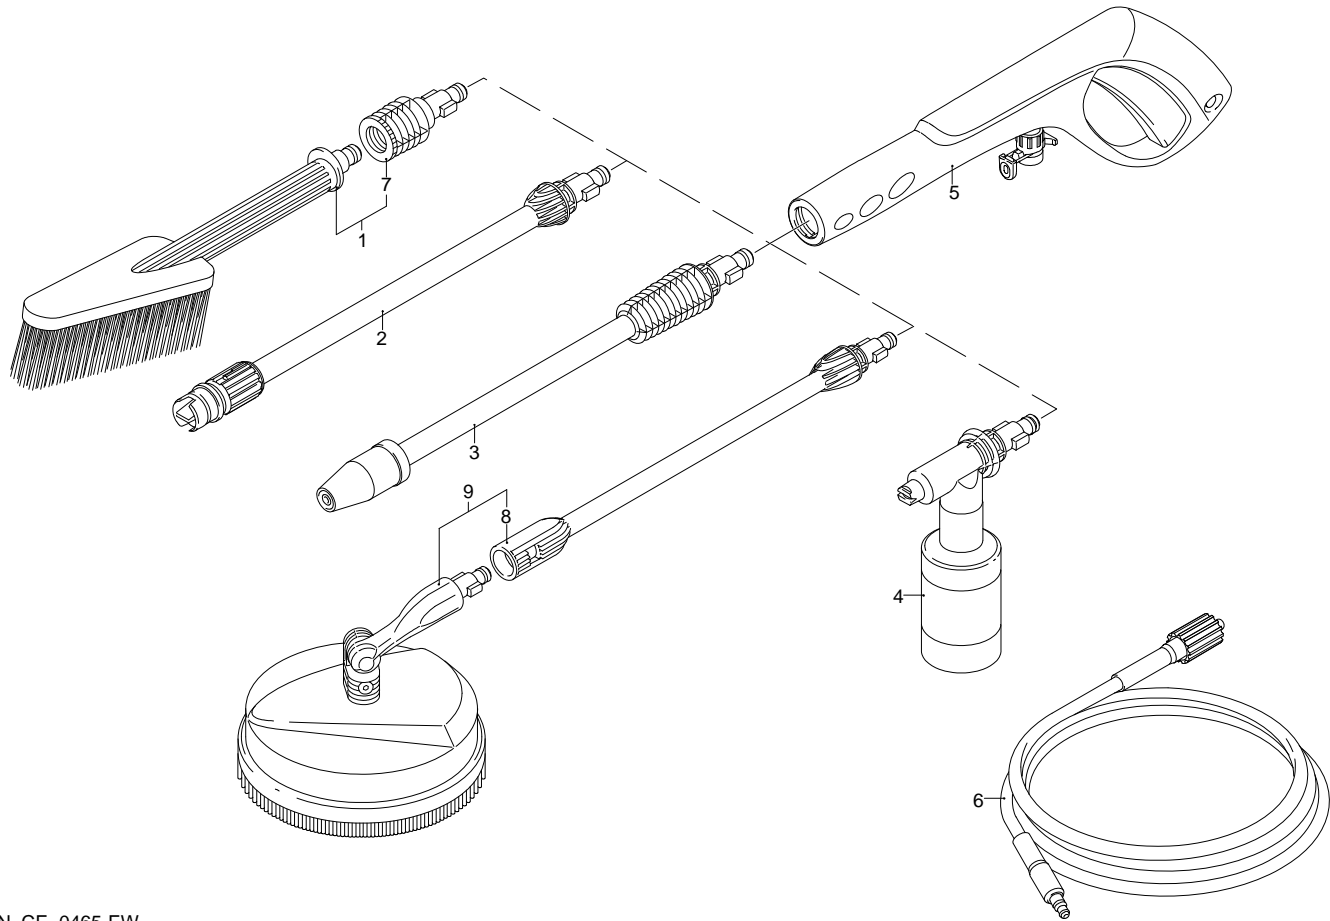

# Modell PW 1700 WB PLUS

Ausführung:

Seriennummer:

Code: **12874**

01/02/2010

Gültigkeit	Pos.	Code	Bezeichnung	Menge
	1	40787	Fixe Bürste	1
	2	50975	Lanze+Düsenkopf	1
	3	50976	Lanze+Rotopower	1
	4	50954	Tank	1
	5	50991	Pistole	1
	6	50969	Hochdruckschlauch	1
	7	40788	Adapter	1
	8	3082860	Verlängerung	1
	9	40780	Mini patio brush	1