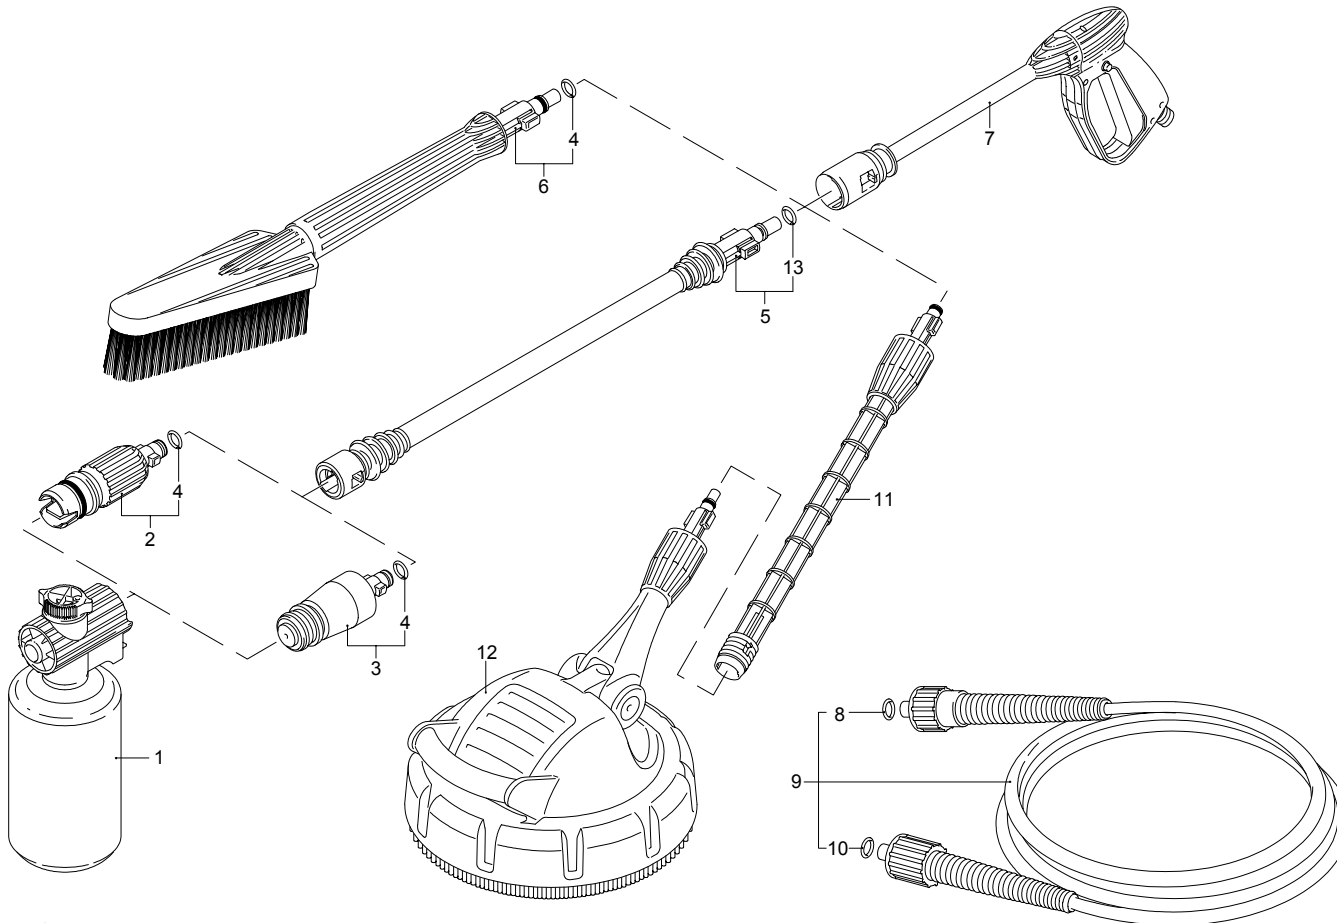

# Modell PW 1700 WP

Ausführung: PW 1700 WP (07)

Seriennummer:

Code: 12504

230 V - 50 Hz

schuko

Gültigkeit	Pos.	Code	Bezeichnung	Menge
	1	40530	Tank	1
	2	40668	Düsenkopf	1
	3	40343	Düsenkopf Rotopower	1
	4	1680220	O-Ring-Dichtung	3
	5	40667	LANZE	1
	6	40417	Fixe Bürste	1
	7	40666	Pistole	1
	8	600180	O-Ring-Dichtung	1
	9	2620400	Hochdruckschlauch	1
	10	2000770	O-Ring-Dichtung	1
	11	40523	Verlängerung	1
	12	40499	Spinner	1
	13	880840	O-Ring-Dichtung	1