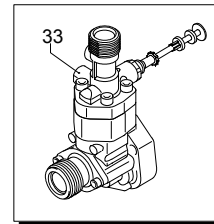

# Modell PW 1700 WP

Ausführung: PW 1700 WP (07)

Seriennummer:

Code: 12504

01/02/2010

Gültigkeit	Pos.	Code	Bezeichnung	Menge
	1	2560380	Drehknopf	1
	2	2560490	Stecker	1
	3	2860200	Orangefarbene Haube	1
	4	2440071	Rad	2
	5	2100300	Schraube	19
	6	2860170	Schwarze Haube	1
	7	2860160	Schwarze Haube	1
	8	2860210	Griff	1

# Modell PW 1700 WP

Ausführung: PW 1700 WP (07)

Seriennummer:

Code: 12504

01/02/2010

Gültigkeit	Pos.	Code	Bezeichnung	Menge
	1	1340260	Filter	1
	2	2440230	Dichtung	1
	3	2560700	Verbindungsstück	1
	4	550350	O-Ring-Dichtung	1
	5	2100540	Verbindungsstück	1
	6	2101000	Schraube	2
	7	2109050	Ventil	6
	8	850850	Schraube	3
	10	880840	O-Ring-Dichtung	4
	11	2100550	Kopf	1
	13	1260760	Schraube	4
	14	42012	Vormontage Verbindungsstück	1
	15	2200141	Wasserdichtung	3
	16	2020041	Ring	3
	17	394280	O-Ring-Dichtung	1
	18	2560480	Buchse	1
	30	1461470	Verbindungsstück	1
	33	2208	Vormontage Kopf	1
	A	2574	Satz Ventile	1