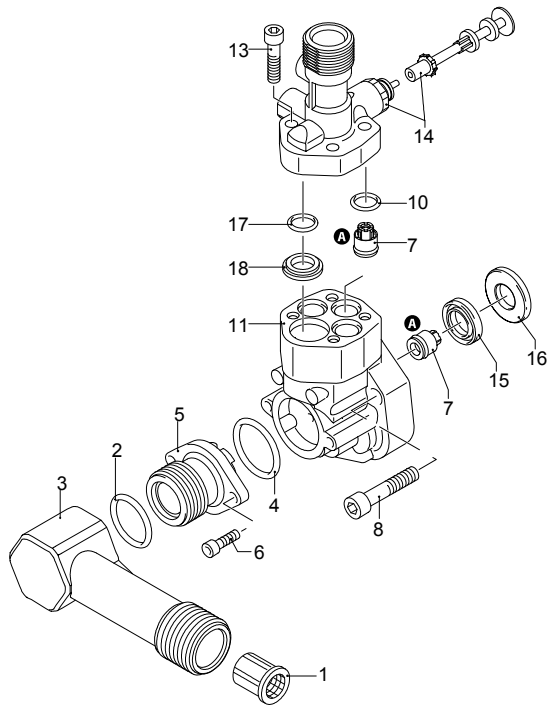

# Modell PW 1700 WP

Ausführung: PW 1700 WP (07)

Seriennummer:

Code: 12504

01/02/2010

Gültigkeit	Pos.	Code	Bezeichnung	Menge
	1	2560380	Drehknopf	1
	2	2560490	Stecker	1
	3	2860200	Orangefarbene Haube	1
	4	2440071	Rad	2
	5	2100300	Schraube	19
	6	2860170	Schwarze Haube	1
	7	2860160	Schwarze Haube	1
	8	2860210	Griff	1

# Modell PW 1700 WP

Ausführung: PW 1700 WP (07)

Seriennummer:

Code: 12504

01/02/2010

Gültigkeit	Pos.	Code	Bezeichnung	Menge
	1	1340260	Filter	1
	2	2440230	Dichtung	1
	3	2560700	Verbindungsstück	1
	4	550350	O-Ring-Dichtung	1
	5	2100540	Verbindungsstück	1
	6	2101000	Schraube	2
	7	2109050	Ventil	6
	8	850850	Schraube	3
	10	880840	O-Ring-Dichtung	4
	11	2100550	Kopf	1
	13	1260760	Schraube	4
	14	42012	Vormontage Verbindungsstück	1
	15	2200141	Wasserdichtung	3
	16	2020041	Ring	3
	17	394280	O-Ring-Dichtung	1
	18	2560480	Buchse	1
	30	1461470	Verbindungsstück	1
	33	2208	Vormontage Kopf	1
	A	2574	Satz Ventile	1

# Modell PW 1700 WP

Ausführung: PW 1700 WP (07)

Seriennummer:

Code: 12504

01/02/2010

Gültigkeit	Pos.	Code	Bezeichnung	Menge
	1	2560350	Deckel	1
	2	2560130	Leitblech	1
	3	2560390	Schalter	1
	4	2560120	Leitblech	1
	5	2100300	Schraube	2
	6	2560900	Kabel	1
	7	2569618	Vormontage Elektropumpe	1
	8	2260	Bürstensatz für Motor	1

# Modell PW 1700 WP

Ausführung: PW 1700 WP (07)

Seriennummer:

Code: 12504

230 V - 50 Hz

schuko

Gültigkeit	Pos.	Code	Bezeichnung	Menge
	1	40530	Tank	1
	2	40668	Düsenkopf	1
	3	40343	Düsenkopf Rotopower	1
	4	1680220	O-Ring-Dichtung	3
	5	40667	LANZE	1
	6	40417	Fixe Bürste	1
	7	40666	Pistole	1
	8	600180	O-Ring-Dichtung	1
	9	2620400	Hochdruckschlauch	1
	10	2000770	O-Ring-Dichtung	1
	11	40523	Verlängerung	1
	12	40499	Spinner	1
	13	880840	O-Ring-Dichtung	1