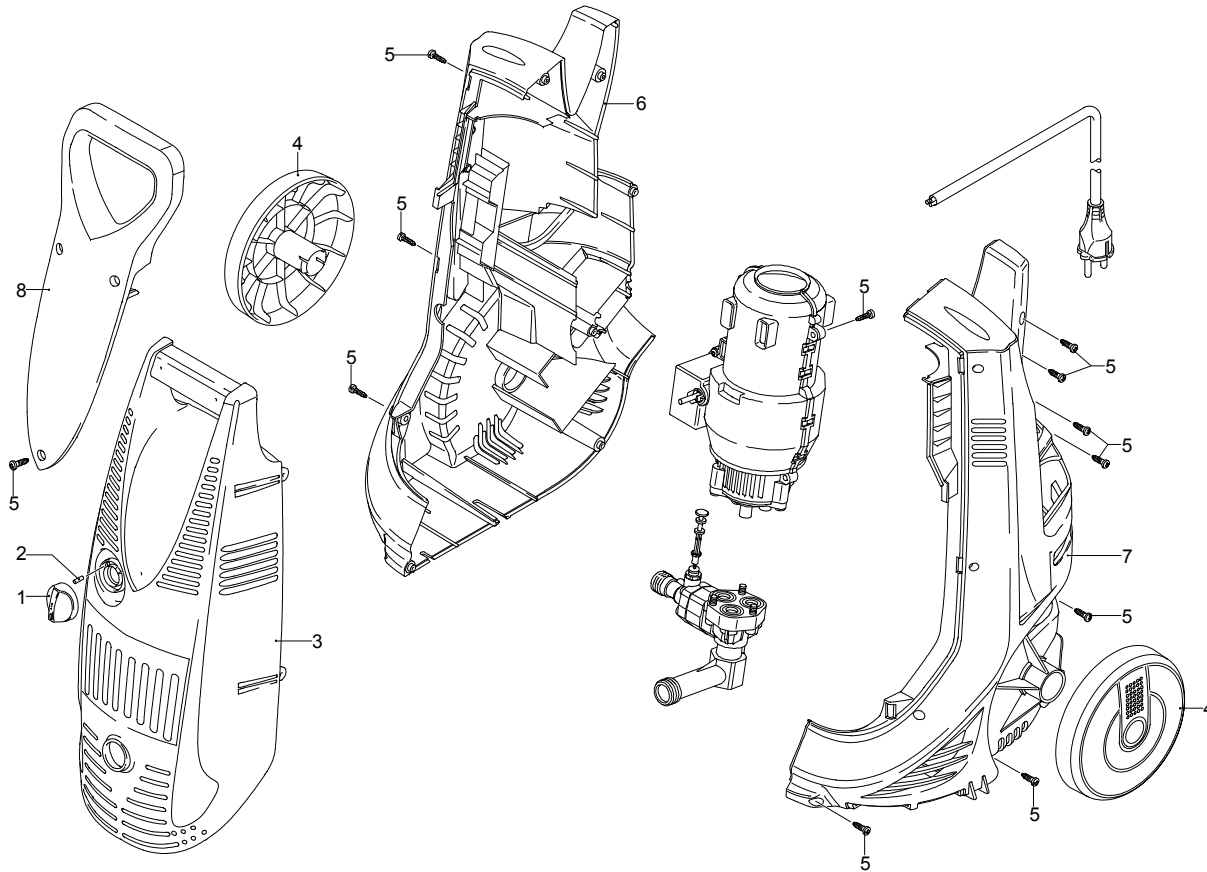

# Modell PW 1700 WP

Ausführung: PW 1700 WP (07)

Seriennummer:

Code: 12504

01/02/2010

Gültigkeit	Pos.	Code	Bezeichnung	Menge
	1	2560380	Drehknopf	1
	2	2560490	Stecker	1
	3	2860200	Orangefarbene Haube	1
	4	2440071	Rad	2
	5	2100300	Schraube	19
	6	2860170	Schwarze Haube	1
	7	2860160	Schwarze Haube	1
	8	2860210	Griff	1

# Modell PW 1700 WP

Ausführung: PW 1700 WP (07)

Seriennummer:

Code: 12504

01/02/2010

Gültigkeit	Pos.	Code	Bezeichnung	Menge
	1	1340260	Filter	1
	2	2440230	Dichtung	1
	3	2560700	Verbindungsstück	1
	4	550350	O-Ring-Dichtung	1
	5	2100540	Verbindungsstück	1
	6	2101000	Schraube	2
	7	2109050	Ventil	6
	8	850850	Schraube	3
	10	880840	O-Ring-Dichtung	4
	11	2100550	Kopf	1
	13	1260760	Schraube	4
	14	42012	Vormontage Verbindungsstück	1
	15	2200141	Wasserdichtung	3
	16	2020041	Ring	3
	17	394280	O-Ring-Dichtung	1
	18	2560480	Buchse	1
	30	1461470	Verbindungsstück	1
	33	2208	Vormontage Kopf	1
	A	2574	Satz Ventile	1

# Modell PW 1700 WP

Ausführung: PW 1700 WP (07)

Seriennummer:

Code: 12504

01/02/2010

Gültigkeit	Pos.	Code	Bezeichnung	Menge
	1	2560350	Deckel	1
	2	2560130	Leitblech	1
	3	2560390	Schalter	1
	4	2560120	Leitblech	1
	5	2100300	Schraube	2
	6	2560900	Kabel	1
	7	2569618	Vormontage Elektropumpe	1
	8	2260	Bürstensatz für Motor	1

# Modell PW 1700 WP

Ausführung: PW 1700 WP (07)

Seriennummer:

Code: 12504

230 V - 50 Hz

schuko

Gültigkeit	Pos.	Code	Bezeichnung	Menge
	1	40530	Tank	1
	2	40668	Düsenkopf	1
	3	40343	Düsenkopf Rotopower	1
	4	1680220	O-Ring-Dichtung	3
	5	40667	LANZE	1
	6	40417	Fixe Bürste	1
	7	40666	Pistole	1
	8	600180	O-Ring-Dichtung	1
	9	2620400	Hochdruckschlauch	1
	10	2000770	O-Ring-Dichtung	1
	11	40523	Verlängerung	1
	12	40499	Spinner	1
	13	880840	O-Ring-Dichtung	1