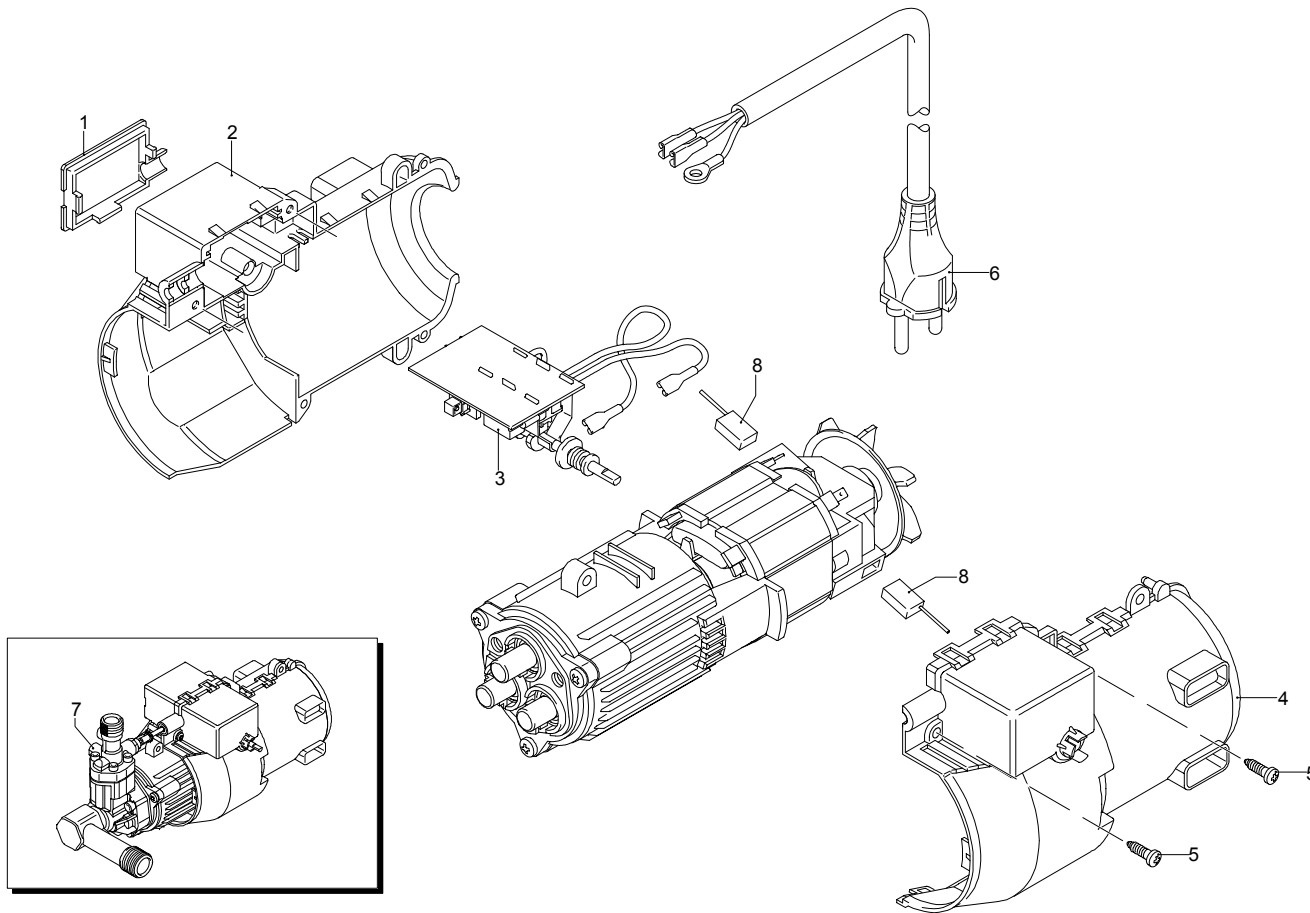

# Modell PW 1700 WP

Ausführung: PW 1700 WP (07)

Seriennummer:

Code: 12504

01/02/2010

Gültigkeit	Pos.	Code	Bezeichnung	Menge
	1	1340260	Filter	1
	2	2440230	Dichtung	1
	3	2560700	Verbindungsstück	1
	4	550350	O-Ring-Dichtung	1
	5	2100540	Verbindungsstück	1
	6	2101000	Schraube	2
	7	2109050	Ventil	6
	8	850850	Schraube	3
	10	880840	O-Ring-Dichtung	4
	11	2100550	Kopf	1
	13	1260760	Schraube	4
	14	42012	Vormontage Verbindungsstück	1
	15	2200141	Wasserdichtung	3
	16	2020041	Ring	3
	17	394280	O-Ring-Dichtung	1
	18	2560480	Buchse	1
	30	1461470	Verbindungsstück	1
	33	2208	Vormontage Kopf	1
	A	2574	Satz Ventile	1

# Modell PW 1700 WP

Ausführung: PW 1700 WP (07)

Seriennummer:

Code: 12504

01/02/2010

Gültigkeit	Pos.	Code	Bezeichnung	Menge
	1	2560350	Deckel	1
	2	2560130	Leitblech	1
	3	2560390	Schalter	1
	4	2560120	Leitblech	1
	5	2100300	Schraube	2
	6	2560900	Kabel	1
	7	2569618	Vormontage Elektropumpe	1
	8	2260	Bürstensatz für Motor	1

# Modell PW 1700 WP

Ausführung: PW 1700 WP (07)

Seriennummer:

Code: 12504

230 V - 50 Hz

schuko

Gültigkeit	Pos.	Code	Bezeichnung	Menge
	1	40530	Tank	1
	2	40668	Düsenkopf	1
	3	40343	Düsenkopf Rotopower	1
	4	1680220	O-Ring-Dichtung	3
	5	40667	LANZE	1
	6	40417	Fixe Bürste	1
	7	40666	Pistole	1
	8	600180	O-Ring-Dichtung	1
	9	2620400	Hochdruckschlauch	1
	10	2000770	O-Ring-Dichtung	1
	11	40523	Verlängerung	1
	12	40499	Spinner	1
	13	880840	O-Ring-Dichtung	1