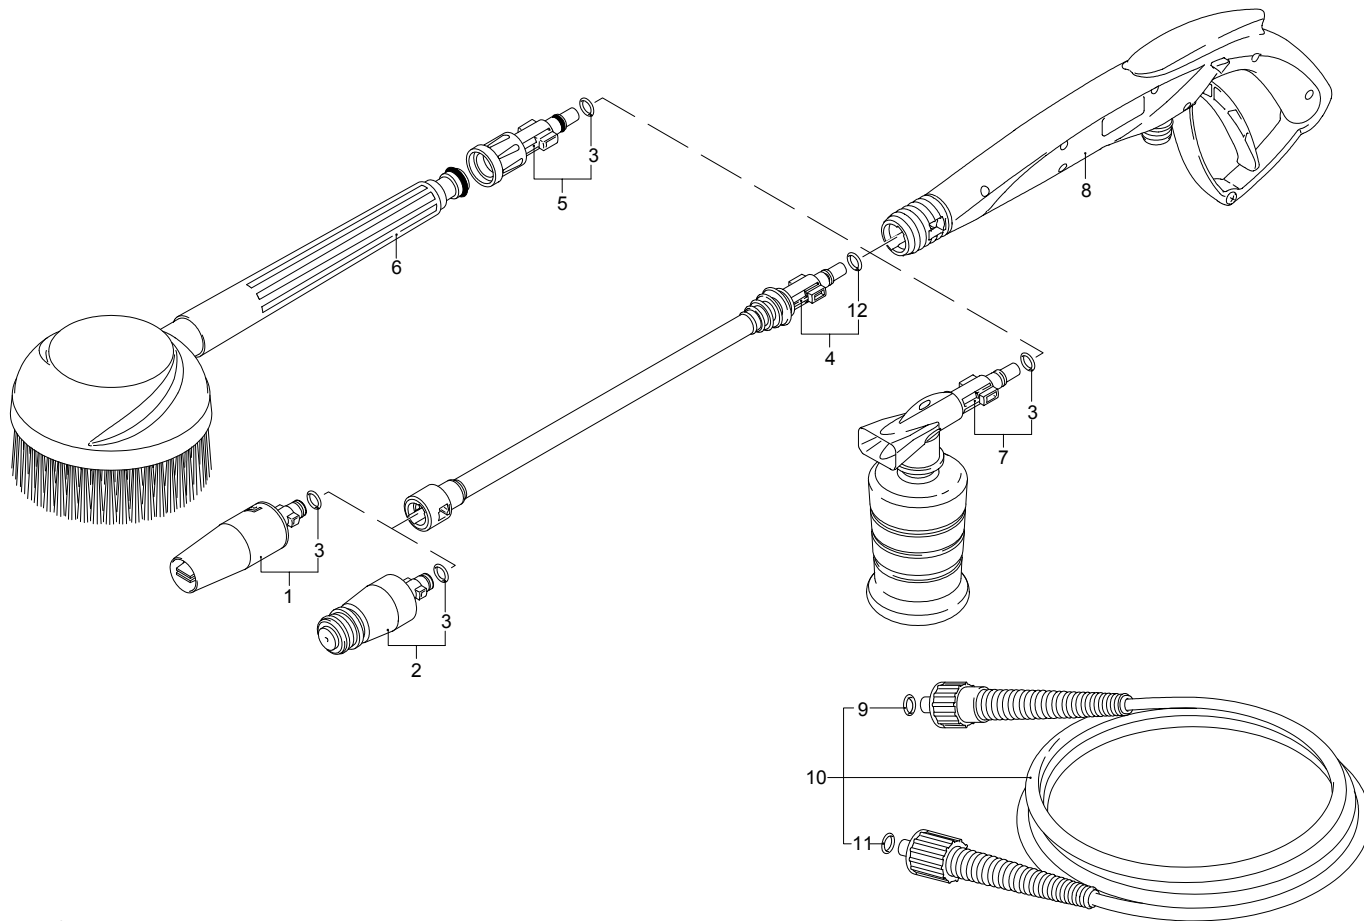

# Modell PW 1800 XR

Ausführung:

Seriennummer:

Code: **12348**

01/02/2010

Gültigkeit	Pos.	Code	Bezeichnung	Menge
	1	40481	Düsenkopf	1
	2	40343	Düsenkopf Rotopower	1
	3	1680220	O-Ring-Dichtung	4
	4	40667	Lanze	1
	5	40327	Verbindungsstück	1
	6	40365	Drehbürste	1
	7	40352	Tank	1
	8	40350	Pistole	1
	9	600180	O-Ring-Dichtung	1
	10	2620400	Hochdruckschlauch	1
	11	2000770	O-Ring-Dichtung	1
	12	880840	O-Ring-Dichtung	1