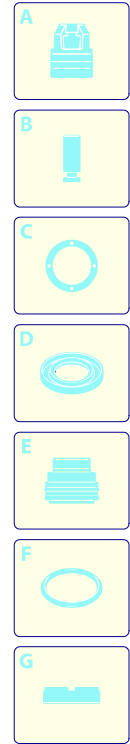

# Modell PW 1800 XR

Ausführung:

Seriennummer:

Code: **12348**

01/02/2010

Gültigkeit	Pos.	Code	Bezeichnung	Menge
	1	2440067	Orangefarbene Haube	1
	2	2440030	Griff	1
	3	2440071	Rad	2
	4	2440020	Schwarze Haube	1
	5	2100300	Schraube	10
	6	2440150	Halterung	2
	7	1680190	Lüfterdeckel	1
	9	2440170	Zubehörträger	1
	10	2440010	Schwarze Haube	1
	11	1261570	Schraube	3
	12	2440100	Bügel	2
	13	2440270	Schraube	4
	14	2180740	Nutmutter	1
	15	1271880	Schraube	2
	16	2440300	Bügel	1
	17	2000240	O-Ring-Dichtung	1
	18	1682420	Verschluss	1

# Modell PW 1800 XR

Ausführung:

Seriennummer:

Code: **12348**

01/02/2010

Gültigkeit	Pos.	Code	Bezeichnung	Menge
	1	1340260	Filter	1
	2	2101000	Schraube	2
	3	2100630	Verbindungsstück	1
	4	390180	O-Ring-Dichtung	1
	5	550350	O-Ring-Dichtung	1
	6	2440130	Verlängerung	1
	7	2109051	Ventil	6
	8	850850	Schraube	3
	9	2020120	Kolbenführung	1
	10	880840	O-Ring-Dichtung	3
	11	2123	Kopf+O-Ring-Dichtung	1
	12	2021960	Klemme	1
	13	1260760	Schraube	1
	14	2250	Vormontage Verbindungsstück	6
	15	2200140	Wasserdichtung	3
	16	2020040	Ring	3
	17	2021740	O-Ring-Dichtung	1
	18	2560480	Buchse	3
	19	2020030	Buchse	3
	20	1683500	Öldichtung	4
	21	2200210	Schraube	3
	22	2020150	Feder	3
	23	2020130	Kolben	3
	24	2020140	Teller	1
	25	2021570	Lager	1
	28	1680680	O-Ring-Dichtung	1
	30	1461470	Verbindungsstück	1
	33	2245	Vormontage Pumpe TSS	1
	34	394280	O-Ring-Dichtung	1
	35	2440410	Verlängerung	1
	37	2101450	Flansch	1
	A	2577	Satz Ventile	1
	B	2734	Satz Kolben	1
	D	2687	Satz Dichtungen	1