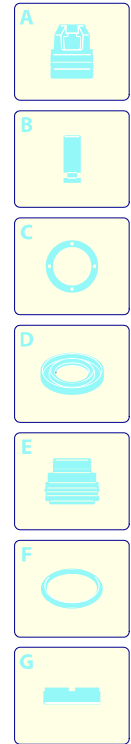

Gültigkeit	Pos.	Code	Bezeichnung	Menge
	1	1680250	Lüfter	1
	2	2020850	Unterlegscheibe	1
	3	1340350	Öldichtung	1
	4	1680035	Schutzschild	1
	6	850840	O-Ring-Dichtung	1
	7	1682640	Kondensator	1
	8	840020	Öldichtung	1
	9	1682110	Lager	1
	10	1680170	Teller	1
	5	1261551	Schraube	3
	11	2029721	Vormontage Kasten TSS	1
	12	2440221	Kasten	1
	13	2320280	Schalter	1
	14	2021480	Kabeldurchführung	1
	15	1343400	Kabel	1
	16	4610	Motor	1

UN_CE_0310-AW