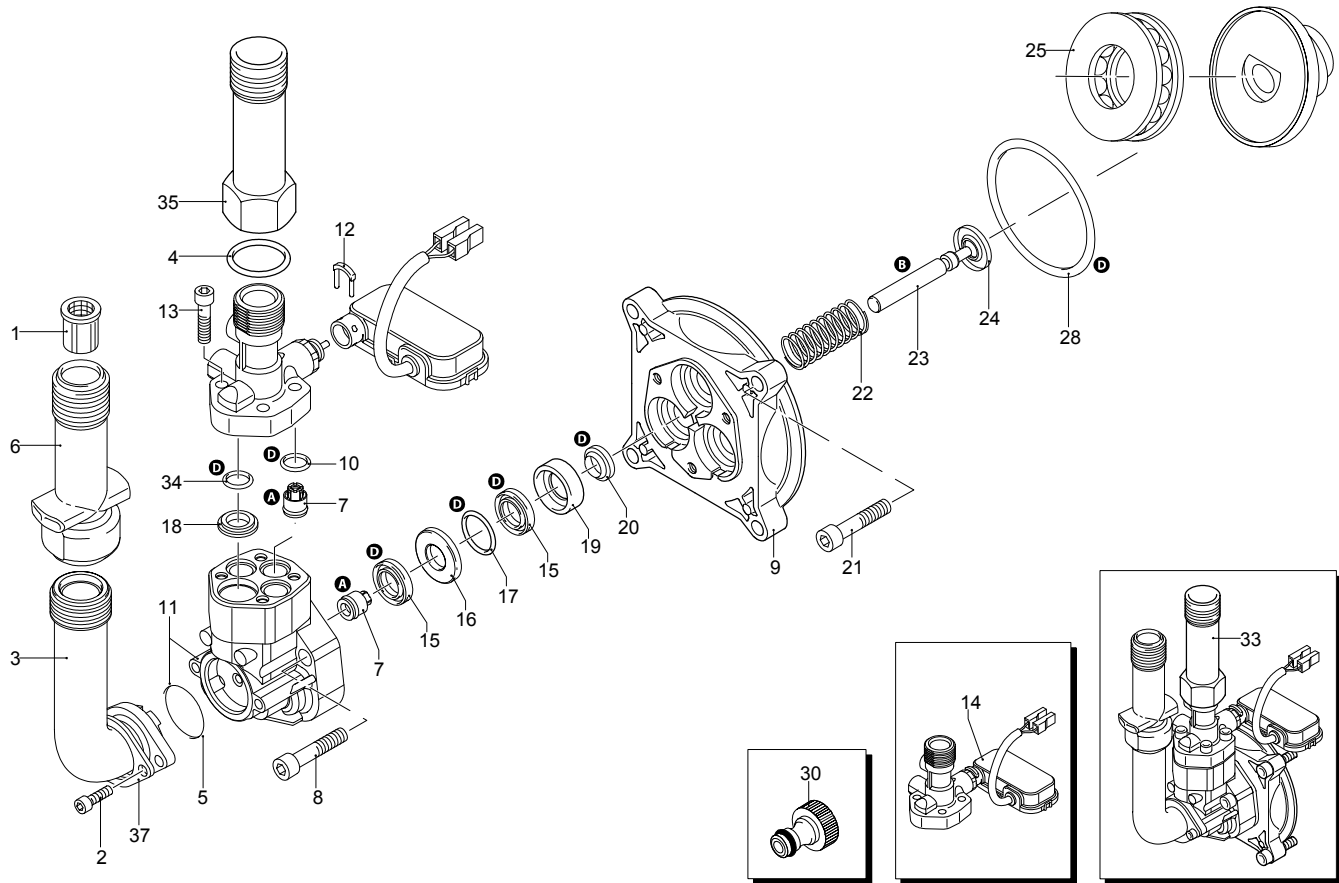

# Modell PW 1800 XR

Ausführung:

Seriennummer:

Code: **12348**

01/02/2010

Gültigkeit	Pos.	Code	Bezeichnung	Menge
	1	2440067	Orangefarbene Haube	1
	2	2440030	Griff	1
	3	2440071	Rad	2
	4	2440020	Schwarze Haube	1
	5	2100300	Schraube	10
	6	2440150	Halterung	2
	7	1680190	Lüfterdeckel	1
	9	2440170	Zubehörträger	1
	10	2440010	Schwarze Haube	1
	11	1261570	Schraube	3
	12	2440100	Bügel	2
	13	2440270	Schraube	4
	14	2180740	Nutmutter	1
	15	1271880	Schraube	2
	16	2440300	Bügel	1
	17	2000240	O-Ring-Dichtung	1
	18	1682420	Verschluss	1

# Modell PW 1800 XR

Ausführung:

Seriennummer:

Code: **12348**

01/02/2010

Gültigkeit	Pos.	Code	Bezeichnung	Menge
	1	1340260	Filter	1
	2	2101000	Schraube	2
	3	2100630	Verbindungsstück	1
	4	390180	O-Ring-Dichtung	1
	5	550350	O-Ring-Dichtung	1
	6	2440130	Verlängerung	1
	7	2109051	Ventil	6
	8	850850	Schraube	3
	9	2020120	Kolbenführung	1
	10	880840	O-Ring-Dichtung	3
	11	2123	Kopf+O-Ring-Dichtung	1
	12	2021960	Klemme	1
	13	1260760	Schraube	1
	14	2250	Vormontage Verbindungsstück	6
	15	2200140	Wasserdichtung	3
	16	2020040	Ring	3
	17	2021740	O-Ring-Dichtung	1
	18	2560480	Buchse	3
	19	2020030	Buchse	3
	20	1683500	Öldichtung	4
	21	2200210	Schraube	3
	22	2020150	Feder	3
	23	2020130	Kolben	3
	24	2020140	Teller	1
	25	2021570	Lager	1
	28	1680680	O-Ring-Dichtung	1
	30	1461470	Verbindungsstück	1
	33	2245	Vormontage Pumpe TSS	1
	34	394280	O-Ring-Dichtung	1
	35	2440410	Verlängerung	1
	37	2101450	Flansch	1
	A	2577	Satz Ventile	1
	B	2734	Satz Kolben	1
	D	2687	Satz Dichtungen	1

# Modell PW 1800 XR

Ausführung:

Seriennummer:

Code: **12348**

01/02/2010

Gültigkeit	Pos.	Code	Bezeichnung	Menge
	1	40481	Düsenkopf	1
	2	40343	Düsenkopf Rotopower	1
	3	1680220	O-Ring-Dichtung	4
	4	40667	Lanze	1
	5	40327	Verbindungsstück	1
	6	40365	Drehbürste	1
	7	40352	Tank	1
	8	40350	Pistole	1
	9	600180	O-Ring-Dichtung	1
	10	2620400	Hochdruckschlauch	1
	11	2000770	O-Ring-Dichtung	1
	12	880840	O-Ring-Dichtung	1