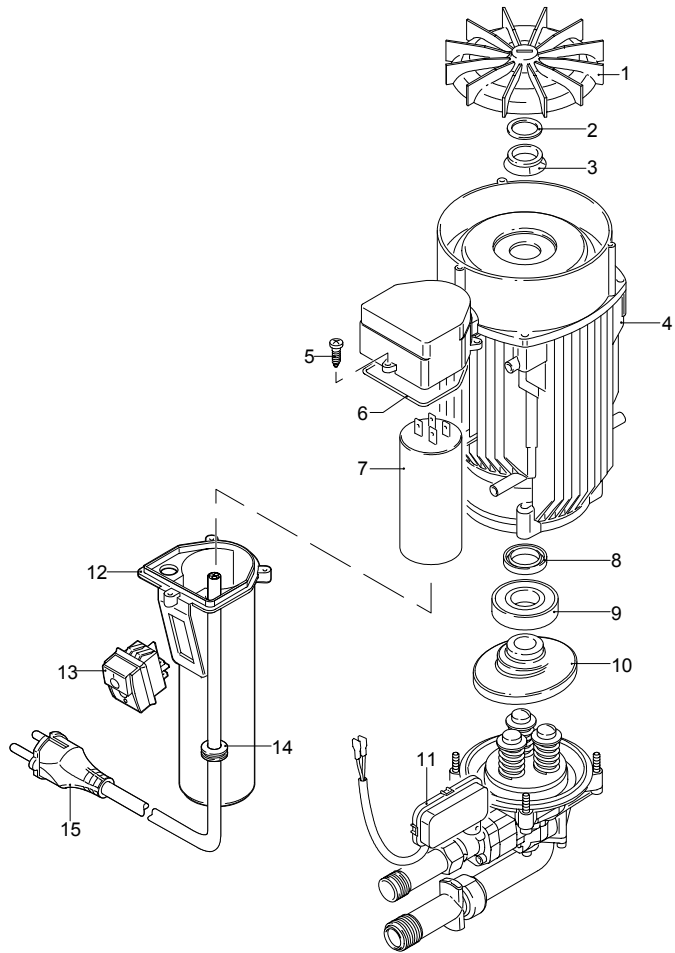

# Modell PW 1800 XR

Ausführung:

Seriennummer:

Code: **12348**

01/02/2010

Gültigkeit	Pos.	Code	Bezeichnung	Menge
	1	1340260	Filter	1
	2	2101000	Schraube	2
	3	2100630	Verbindungsstück	1
	4	390180	O-Ring-Dichtung	1
	5	550350	O-Ring-Dichtung	1
	6	2440130	Verlängerung	1
	7	2109051	Ventil	6
	8	850850	Schraube	3
	9	2020120	Kolbenführung	1
	10	880840	O-Ring-Dichtung	3
	11	2123	Kopf+O-Ring-Dichtung	1
	12	2021960	Klemme	1
	13	1260760	Schraube	1
	14	2250	Vormontage Verbindungsstück	6
	15	2200140	Wasserdichtung	3
	16	2020040	Ring	3
	17	2021740	O-Ring-Dichtung	1
	18	2560480	Buchse	3
	19	2020030	Buchse	3
	20	1683500	Öldichtung	4
	21	2200210	Schraube	3
	22	2020150	Feder	3
	23	2020130	Kolben	3
	24	2020140	Teller	1
	25	2021570	Lager	1
	28	1680680	O-Ring-Dichtung	1
	30	1461470	Verbindungsstück	1
	33	2245	Vormontage Pumpe TSS	1
	34	394280	O-Ring-Dichtung	1
	35	2440410	Verlängerung	1
	37	2101450	Flansch	1
	A	2577	Satz Ventile	1
	B	2734	Satz Kolben	1
	D	2687	Satz Dichtungen	1

# Modell PW 1800 XR

Ausführung:

Seriennummer:

Code: **12348**

01/02/2010

Gültigkeit	Pos.	Code	Bezeichnung	Menge
	1	1680250	Lüfter	1
	2	2020850	Unterlegscheibe	1
	3	1340350	Öldichtung	1
	4	1680035	Schutzschild	1
	6	850840	O-Ring-Dichtung	1
	7	1682640	Kondensator	1
	8	840020	Öldichtung	1
	9	1682110	Lager	1
	10	1680170	Teller	1
	5	1261551	Schraube	3
	11	2029721	Vormontage Kasten TSS	1
	12	2440221	Kasten	1
	13	2320280	Schalter	1
	14	2021480	Kabeldurchführung	1
	15	1343400	Kabel	1
	16	4610	Motor	1

# Modell PW 1800 XR

Ausführung:

Seriennummer:

Code: **12348**

01/02/2010

Gültigkeit	Pos.	Code	Bezeichnung	Menge
	1	40481	Düsenkopf	1
	2	40343	Düsenkopf Rotopower	1
	3	1680220	O-Ring-Dichtung	4
	4	40667	Lanze	1
	5	40327	Verbindungsstück	1
	6	40365	Drehbürste	1
	7	40352	Tank	1
	8	40350	Pistole	1
	9	600180	O-Ring-Dichtung	1
	10	2620400	Hochdruckschlauch	1
	11	2000770	O-Ring-Dichtung	1
	12	880840	O-Ring-Dichtung	1