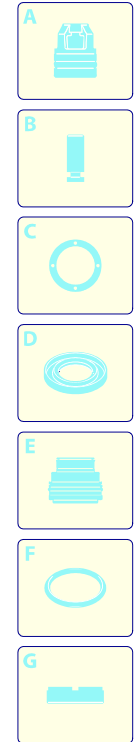

Gültigkeit	Pos.	Code	Bezeichnung	Menge
	1	40481	Düsenkopf	1
	2	40343	Düsenkopf Rotopower	1
	3	1680220	O-Ring-Dichtung	4
	4	40667	Lanze	1
	5	40327	Verbindungsstück	1
	6	40365	Drehbürste	1
	7	40352	Tank	1
	8	40350	Pistole	1
	9	600180	O-Ring-Dichtung	1
	10	2620400	Hochdruckschlauch	1
	11	2000770	O-Ring-Dichtung	1
	12	880840	O-Ring-Dichtung	1

UN_CE_0436-AW