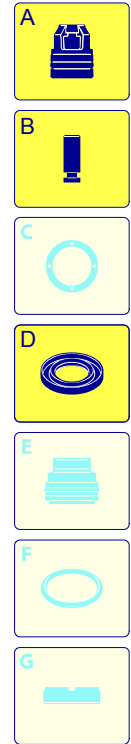

# Modell PW 1800 XR

Ausführung:

Seriennummer:

Code: **12348**

01/02/2010

Gültigkeit	Pos.	Code	Bezeichnung	Menge
	1	2440067	Orangefarbene Haube	1
	2	2440030	Griff	1
	3	2440071	Rad	2
	4	2440020	Schwarze Haube	1
	5	2100300	Schraube	10
	6	2440150	Halterung	2
	7	1680190	Lüfterdeckel	1
	9	2440170	Zubehörträger	1
	10	2440010	Schwarze Haube	1
	11	1261570	Schraube	3
	12	2440100	Bügel	2
	13	2440270	Schraube	4
	14	2180740	Nutmutter	1
	15	1271880	Schraube	2
	16	2440300	Bügel	1
	17	2000240	O-Ring-Dichtung	1
	18	1682420	Verschluss	1

# Modell PW 1800 XR

Ausführung:

Seriennummer:

Code: **12348**

01/02/2010

Gültigkeit	Pos.	Code	Bezeichnung	Menge
	1	1340260	Filter	1
	2	2101000	Schraube	2
	3	2100630	Verbindungsstück	1
	4	390180	O-Ring-Dichtung	1
	5	550350	O-Ring-Dichtung	1
	6	2440130	Verlängerung	1
	7	2109051	Ventil	6
	8	850850	Schraube	3
	9	2020120	Kolbenführung	1
	10	880840	O-Ring-Dichtung	3
	11	2123	Kopf+O-Ring-Dichtung	1
	12	2021960	Klemme	1
	13	1260760	Schraube	1
	14	2250	Vormontage Verbindungsstück	6
	15	2200140	Wasserdichtung	3
	16	2020040	Ring	3
	17	2021740	O-Ring-Dichtung	1
	18	2560480	Buchse	3
	19	2020030	Buchse	3
	20	1683500	Öldichtung	4
	21	2200210	Schraube	3
	22	2020150	Feder	3
	23	2020130	Kolben	3
	24	2020140	Teller	1
	25	2021570	Lager	1
	28	1680680	O-Ring-Dichtung	1
	30	1461470	Verbindungsstück	1
	33	2245	Vormontage Pumpe TSS	1
	34	394280	O-Ring-Dichtung	1
	35	2440410	Verlängerung	1
	37	2101450	Flansch	1
	A	2577	Satz Ventile	1
	B	2734	Satz Kolben	1
	D	2687	Satz Dichtungen	1