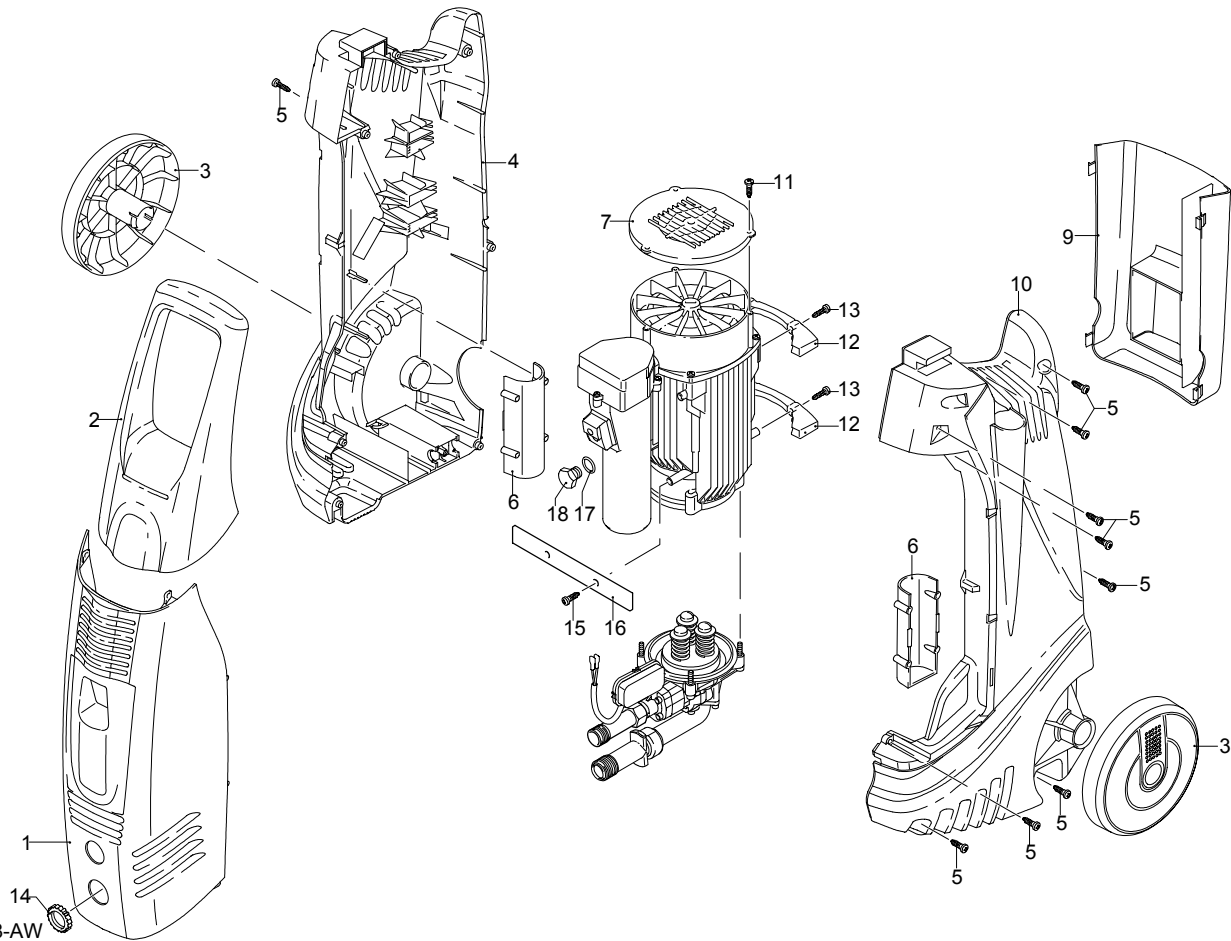

# Modell PW 1800 XR

Ausführung:

Seriennummer:

Code: **12348**

01/02/2010

Gültigkeit	Pos.	Code	Bezeichnung	Menge
	1	2440067	Orangefarbene Haube	1
	2	2440030	Griff	1
	3	2440071	Rad	2
	4	2440020	Schwarze Haube	1
	5	2100300	Schraube	10
	6	2440150	Halterung	2
	7	1680190	Lüfterdeckel	1
	9	2440170	Zubehörträger	1
	10	2440010	Schwarze Haube	1
	11	1261570	Schraube	3
	12	2440100	Bügel	2
	13	2440270	Schraube	4
	14	2180740	Nutmutter	1
	15	1271880	Schraube	2
	16	2440300	Bügel	1
	17	2000240	O-Ring-Dichtung	1
	18	1682420	Verschluss	1

# Modell PW 1800 XR

Ausführung:

Seriennummer:

Code: **12348**

01/02/2010

Gültigkeit	Pos.	Code	Bezeichnung	Menge
	1	1340260	Filter	1
	2	2101000	Schraube	2
	3	2100630	Verbindungsstück	1
	4	390180	O-Ring-Dichtung	1
	5	550350	O-Ring-Dichtung	1
	6	2440130	Verlängerung	1
	7	2109051	Ventil	6
	8	850850	Schraube	3
	9	2020120	Kolbenführung	1
	10	880840	O-Ring-Dichtung	3
	11	2123	Kopf+O-Ring-Dichtung	1
	12	2021960	Klemme	1
	13	1260760	Schraube	1
	14	2250	Vormontage Verbindungsstück	6
	15	2200140	Wasserdichtung	3
	16	2020040	Ring	3
	17	2021740	O-Ring-Dichtung	1
	18	2560480	Buchse	3
	19	2020030	Buchse	3
	20	1683500	Öldichtung	4
	21	2200210	Schraube	3
	22	2020150	Feder	3
	23	2020130	Kolben	3
	24	2020140	Teller	1
	25	2021570	Lager	1
	28	1680680	O-Ring-Dichtung	1
	30	1461470	Verbindungsstück	1
	33	2245	Vormontage Pumpe TSS	1
	34	394280	O-Ring-Dichtung	1
	35	2440410	Verlängerung	1
	37	2101450	Flansch	1
	A	2577	Satz Ventile	1
	B	2734	Satz Kolben	1
	D	2687	Satz Dichtungen	1

# Modell PW 1800 XR

Ausführung:

Seriennummer:

Code: **12348**

01/02/2010

Gültigkeit	Pos.	Code	Bezeichnung	Menge
	1	40481	Düsenkopf	1
	2	40343	Düsenkopf Rotopower	1
	3	1680220	O-Ring-Dichtung	4
	4	40667	Lanze	1
	5	40327	Verbindungsstück	1
	6	40365	Drehbürste	1
	7	40352	Tank	1
	8	40350	Pistole	1
	9	600180	O-Ring-Dichtung	1
	10	2620400	Hochdruckschlauch	1
	11	2000770	O-Ring-Dichtung	1
	12	880840	O-Ring-Dichtung	1