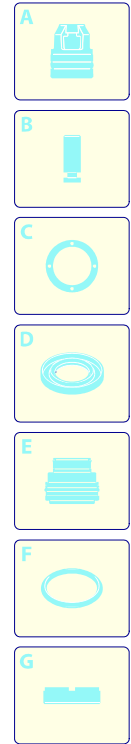

Gültigkeit	Pos.	Code	Bezeichnung	Menge
	1	40665	Düsenkopf	1
	2	40343	Düsenkopf Rotopower	1
	3	1680220	O-Ring-Dichtung	4
	4	40667	Lanze	1
	5	40327	Verbindungsstück	1
	6	40365	Drehbürste	1
	7	40352	Tank	1
	8	40350	Pistole	1
	9	880840	O-Ring-Dichtung	1