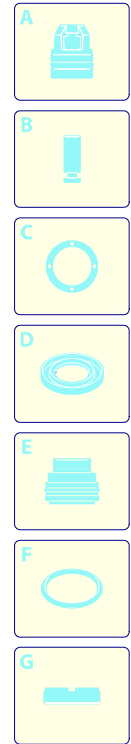

Modell PW 2100 XR

Ausführung:

Seriennummer:

Code: **12350**

01/02/2010

Gültigkeit	Pos.	Code	Bezeichnung	Menge
	1	1340260	Filter	1
	2	2101000	Schraube	2
	3	2100630	Verbindungsstück	1
	4	390180	O-Ring-Dichtung	1
	5	550350	O-Ring-Dichtung	1
	6	2440130	Verlängerung	1
	7	2109051	Ventil	6
	8	850850	Schraube	3
	9	2020120	Kolbenführung	1
	10	880840	O-Ring-Dichtung	3
	11	2123	Kopf+O-Ring-Dichtung	1
	12	2021960	Klemme	1
	13	1260760	Schraube	1
	14	2250	Vormontage Verbindungsstück	6
	15	2200140	Wasserdichtung	3
	16	2020040	Ring	3
	17	2021740	O-Ring-Dichtung	1
	18	2560480	Buchse	3
	19	2020030	Buchse	3
	20	1683500	Öldichtung	4
	21	2200210	Schraube	3
	22	2020150	Feder	3
	23	2020130	Kolben	3
	24	2020140	Teller	1
	25	2021570	Lager	1
	28	1680680	O-Ring-Dichtung	1
	30	1461470	Verbindungsstück	1
	33	2245	Vormontage Pumpe TSS	1
	34	394280	O-Ring-Dichtung	1
	35	2440410	Verlängerung	1
	37	2101450	Flansch	1
	A	2577	Satz Ventile	1
	B	2734	Satz Kolben	1
	D	2687	Satz Dichtungen	1

UN_CE_0309-AW

Modell PW 2100 XR

Ausführung:

Seriennummer:

Code: **12350**

01/02/2010

Gültigkeit	Pos.	Code	Bezeichnung	Menge
	1	1680250	Lüfter	1
	2	2020850	Unterlegscheibe	1
	3	1340350	Öldichtung	1
	4	1680035	Schutzschild	1
	5	1261551	Schraube	3
	6	850840	O-Ring-Dichtung	1
	7	1680670	Kondensator	1
	8	840020	Öldichtung	1
	9	1682110	Lager	1
	10	1683000	Teller	1
	11	2029721	Vormontage Kasten TSS	1
	12	2440221	Kasten	1
	13	2320280	Schalter	1
	14	2021480	Kabeldurchführung	1
	15	1343400	Kabel	1
	16	4827	Motor	1