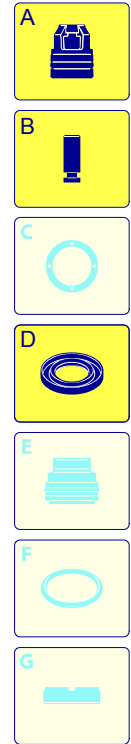

Modell PW 2100 XR

Ausführung:

Seriennummer:

Code: **12350**

01/02/2010

Gültigkeit	Pos.	Code	Bezeichnung	Menge
	1	1340260	Filter	1
	2	2101000	Schraube	2
	3	2100630	Verbindungsstück	1
	4	390180	O-Ring-Dichtung	1
	5	550350	O-Ring-Dichtung	1
	6	2440130	Verlängerung	1
	7	2109051	Ventil	6
	8	850850	Schraube	3
	9	2020120	Kolbenführung	1
	10	880840	O-Ring-Dichtung	3
	11	2123	Kopf+O-Ring-Dichtung	1
	12	2021960	Klemme	1
	13	1260760	Schraube	1
	14	2250	Vormontage Verbindungsstück	6
	15	2200140	Wasserdichtung	3
	16	2020040	Ring	3
	17	2021740	O-Ring-Dichtung	1
	18	2560480	Buchse	3
	19	2020030	Buchse	3
	20	1683500	Öldichtung	4
	21	2200210	Schraube	3
	22	2020150	Feder	3
	23	2020130	Kolben	3
	24	2020140	Teller	1
	25	2021570	Lager	1
	28	1680680	O-Ring-Dichtung	1
	30	1461470	Verbindungsstück	1
	33	2245	Vormontage Pumpe TSS	1
	34	394280	O-Ring-Dichtung	1
	35	2440410	Verlängerung	1
	37	2101450	Flansch	1
	A	2577	Satz Ventile	1
	B	2734	Satz Kolben	1
	D	2687	Satz Dichtungen	1

UN_CE_0309-AW

Modell PW 2100 XR

Ausführung:

Seriennummer:

Code: **12350**

01/02/2010

Gültigkeit	Pos.	Code	Bezeichnung	Menge
	1	1680250	Lüfter	1
	2	2020850	Unterlegscheibe	1
	3	1340350	Öldichtung	1
	4	1680035	Schutzschild	1
	5	1261551	Schraube	3
	6	850840	O-Ring-Dichtung	1
	7	1680670	Kondensator	1
	8	840020	Öldichtung	1
	9	1682110	Lager	1
	10	1683000	Teller	1
	11	2029721	Vormontage Kasten TSS	1
	12	2440221	Kasten	1
	13	2320280	Schalter	1
	14	2021480	Kabeldurchführung	1
	15	1343400	Kabel	1
	16	4827	Motor	1