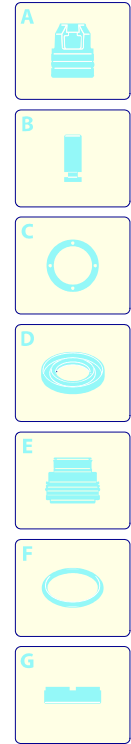

Modell PW 2100 XR

Ausführung:

Seriennummer:

Code: **12350**

01/02/2010

Gültigkeit	Pos.	Code	Bezeichnung	Menge
	1	40664	Vormontage Schlauchhaspel	1
	2	2360150	Hebel	1
	3	2100300	Schraube	1
	4	2100300	Schraube	4
	5	2440490	Bügel	1
	6	2440500	Zapfen	1
	7	2560720	Schraube	4
	8	2360230	Scheibe	1
	9	380420	Ring	2
	10	2620550	Hochdruckschlauch	1
	11	2440510	Zapfen	1
	12	391000	O-Ring-Dichtung	2
	13	2440540	Verbindungsstück	1
	14	2360320	Ring	1
	15	2440480	Bügel	1
	16	820510	O-Ring-Dichtung	1
	17	2360310	Verbindungsstück	1
	18	2860150	Hochdruckschlauch	1
	19	2360510	Schutzeinrichtung	1
	20	2360460	Scheibe	1
	21	2440470	Griff	1