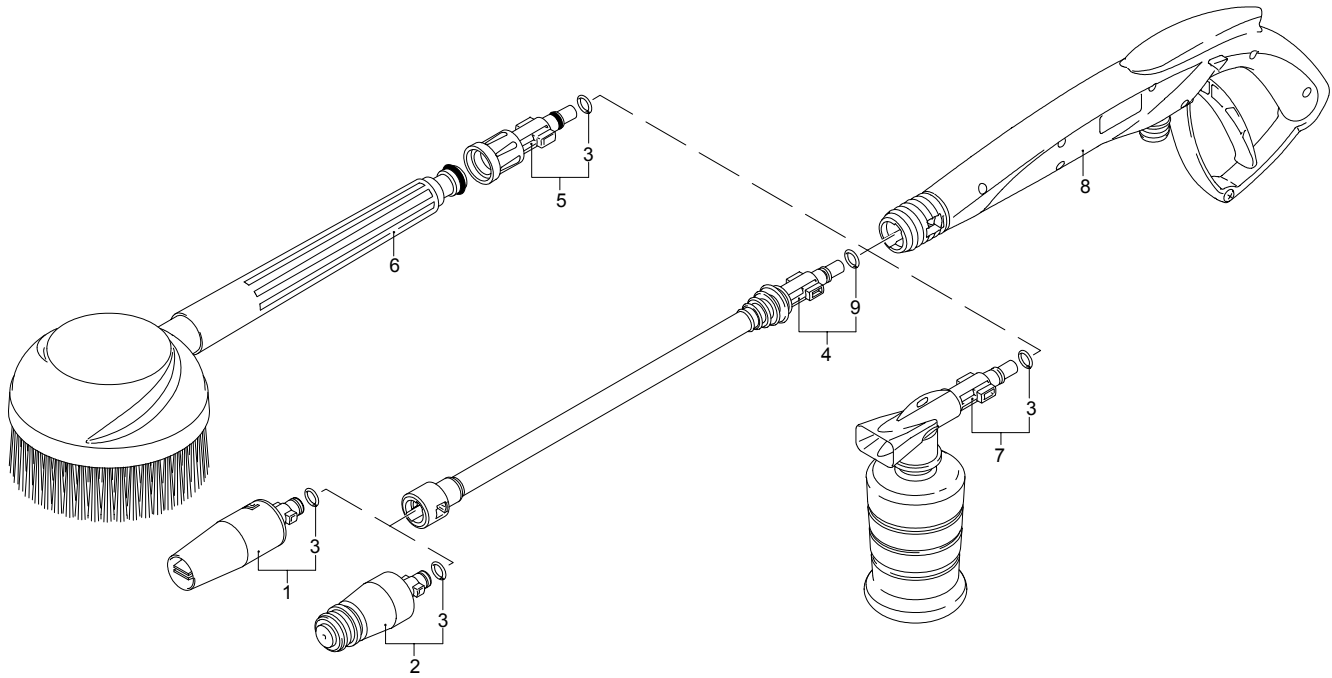

Modell PW 2100 XR

Ausführung:

Seriennummer:

Code: **12350**

01/02/2010

Gültigkeit	Pos.	Code	Bezeichnung	Menge
	1	40664	Vormontage Schlauchhaspel	1
	2	2360150	Hebel	1
	3	2100300	Schraube	1
	4	2100300	Schraube	4
	5	2440490	Bügel	1
	6	2440500	Zapfen	1
	7	2560720	Schraube	4
	8	2360230	Scheibe	1
	9	380420	Ring	2
	10	2620550	Hochdruckschlauch	1
	11	2440510	Zapfen	1
	12	391000	O-Ring-Dichtung	2
	13	2440540	Verbindungsstück	1
	14	2360320	Ring	1
	15	2440480	Bügel	1
	16	820510	O-Ring-Dichtung	1
	17	2360310	Verbindungsstück	1
	18	2860150	Hochdruckschlauch	1
	19	2360510	Schutzeinrichtung	1
	20	2360460	Scheibe	1
	21	2440470	Griff	1

Modell PW 2100 XR

Ausführung:

Seriennummer:

Code: **12350**

01/02/2010

Gültigkeit	Pos.	Code	Bezeichnung	Menge
	1	40665	Düsenkopf	1
	2	40343	Düsenkopf Rotopower	1
	3	1680220	O-Ring-Dichtung	4
	4	40667	Lanze	1
	5	40327	Verbindungsstück	1
	6	40365	Drehbürste	1
	7	40352	Tank	1
	8	40350	Pistole	1
	9	880840	O-Ring-Dichtung	1