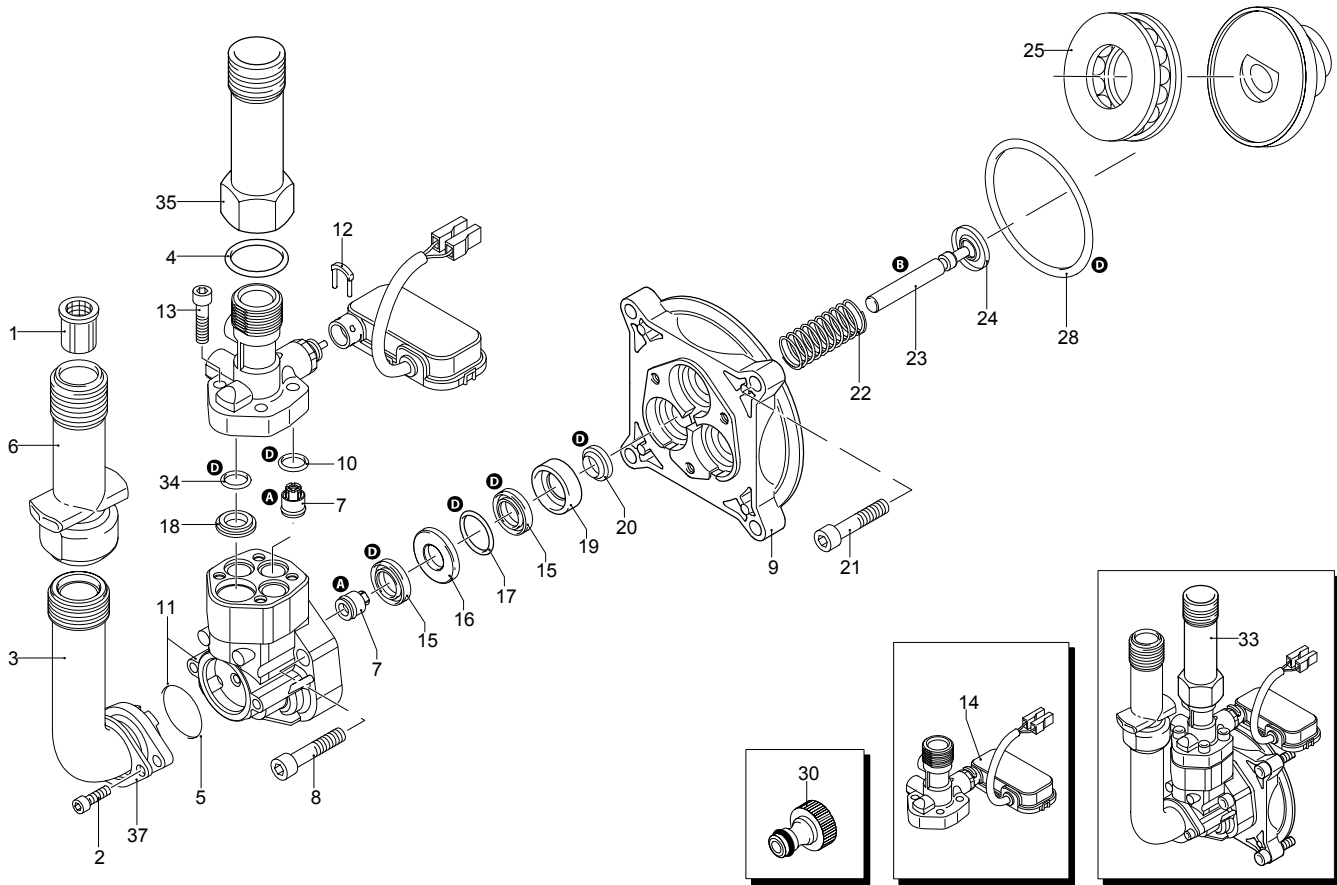

Modell PW 2100 XR

Ausführung:

Seriennummer:

Code: **12350**

01/02/2010

Gültigkeit	Pos.	Code	Bezeichnung	Menge
	1	1340260	Filter	1
	2	2101000	Schraube	2
	3	2100630	Verbindungsstück	1
	4	390180	O-Ring-Dichtung	1
	5	550350	O-Ring-Dichtung	1
	6	2440130	Verlängerung	1
	7	2109051	Ventil	6
	8	850850	Schraube	3
	9	2020120	Kolbenführung	1
	10	880840	O-Ring-Dichtung	3
	11	2123	Kopf+O-Ring-Dichtung	1
	12	2021960	Klemme	1
	13	1260760	Schraube	1
	14	2250	Vormontage Verbindungsstück	6
	15	2200140	Wasserdichtung	3
	16	2020040	Ring	3
	17	2021740	O-Ring-Dichtung	1
	18	2560480	Buchse	3
	19	2020030	Buchse	3
	20	1683500	Öldichtung	4
	21	2200210	Schraube	3
	22	2020150	Feder	3
	23	2020130	Kolben	3
	24	2020140	Teller	1
	25	2021570	Lager	1
	28	1680680	O-Ring-Dichtung	1
	30	1461470	Verbindungsstück	1
	33	2245	Vormontage Pumpe TSS	1
	34	394280	O-Ring-Dichtung	1
	35	2440410	Verlängerung	1
	37	2101450	Flansch	1
	A	2577	Satz Ventile	1
	B	2734	Satz Kolben	1
	D	2687	Satz Dichtungen	1

Modell PW 2100 XR

Ausführung:

Seriennummer:

Code: **12350**

01/02/2010

Gültigkeit	Pos.	Code	Bezeichnung	Menge
	1	40664	Vormontage Schlauchhaspel	1
	2	2360150	Hebel	1
	3	2100300	Schraube	1
	4	2100300	Schraube	4
	5	2440490	Bügel	1
	6	2440500	Zapfen	1
	7	2560720	Schraube	4
	8	2360230	Scheibe	1
	9	380420	Ring	2
	10	2620550	Hochdruckschlauch	1
	11	2440510	Zapfen	1
	12	391000	O-Ring-Dichtung	2
	13	2440540	Verbindungsstück	1
	14	2360320	Ring	1
	15	2440480	Bügel	1
	16	820510	O-Ring-Dichtung	1
	17	2360310	Verbindungsstück	1
	18	2860150	Hochdruckschlauch	1
	19	2360510	Schutzeinrichtung	1
	20	2360460	Scheibe	1
	21	2440470	Griff	1

Modell PW 2100 XR

Ausführung:

Seriennummer:

Code: **12350**

01/02/2010

Gültigkeit	Pos.	Code	Bezeichnung	Menge
	1	40665	Düsenkopf	1
	2	40343	Düsenkopf Rotopower	1
	3	1680220	O-Ring-Dichtung	4
	4	40667	Lanze	1
	5	40327	Verbindungsstück	1
	6	40365	Drehbürste	1
	7	40352	Tank	1
	8	40350	Pistole	1
	9	880840	O-Ring-Dichtung	1