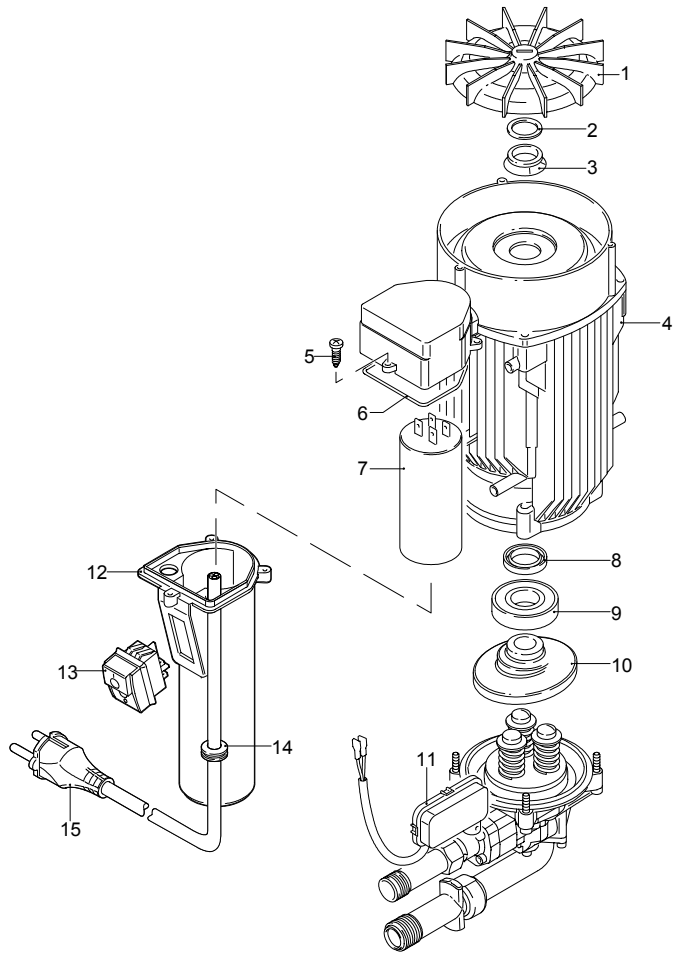

UN_CE_0309-AW

Modell PW 2100 XR

Ausführung:

Seriennummer:

Code: **12350**

01/02/2010

Gültigkeit	Pos.	Code	Bezeichnung	Menge
	1	1680250	Lüfter	1
	2	2020850	Unterlegscheibe	1
	3	1340350	Öldichtung	1
	4	1680035	Schutzschild	1
	5	1261551	Schraube	3
	6	850840	O-Ring-Dichtung	1
	7	1680670	Kondensator	1
	8	840020	Öldichtung	1
	9	1682110	Lager	1
	10	1683000	Teller	1
	11	2029721	Vormontage Kasten TSS	1
	12	2440221	Kasten	1
	13	2320280	Schalter	1
	14	2021480	Kabeldurchführung	1
	15	1343400	Kabel	1
	16	4827	Motor	1

Modell PW 2100 XR

Ausführung:

Seriennummer:

Code: **12350**

01/02/2010

Gültigkeit	Pos.	Code	Bezeichnung	Menge
	1	40664	Vormontage Schlauchhaspel	1
	2	2360150	Hebel	1
	3	2100300	Schraube	1
	4	2100300	Schraube	4
	5	2440490	Bügel	1
	6	2440500	Zapfen	1
	7	2560720	Schraube	4
	8	2360230	Scheibe	1
	9	380420	Ring	2
	10	2620550	Hochdruckschlauch	1
	11	2440510	Zapfen	1
	12	391000	O-Ring-Dichtung	2
	13	2440540	Verbindungsstück	1
	14	2360320	Ring	1
	15	2440480	Bügel	1
	16	820510	O-Ring-Dichtung	1
	17	2360310	Verbindungsstück	1
	18	2860150	Hochdruckschlauch	1
	19	2360510	Schutzeinrichtung	1
	20	2360460	Scheibe	1
	21	2440470	Griff	1

Modell PW 2100 XR

Ausführung:

Seriennummer:

Code: **12350**

01/02/2010

Gültigkeit	Pos.	Code	Bezeichnung	Menge
	1	40665	Düsenkopf	1
	2	40343	Düsenkopf Rotopower	1
	3	1680220	O-Ring-Dichtung	4
	4	40667	Lanze	1
	5	40327	Verbindungsstück	1
	6	40365	Drehbürste	1
	7	40352	Tank	1
	8	40350	Pistole	1
	9	880840	O-Ring-Dichtung	1