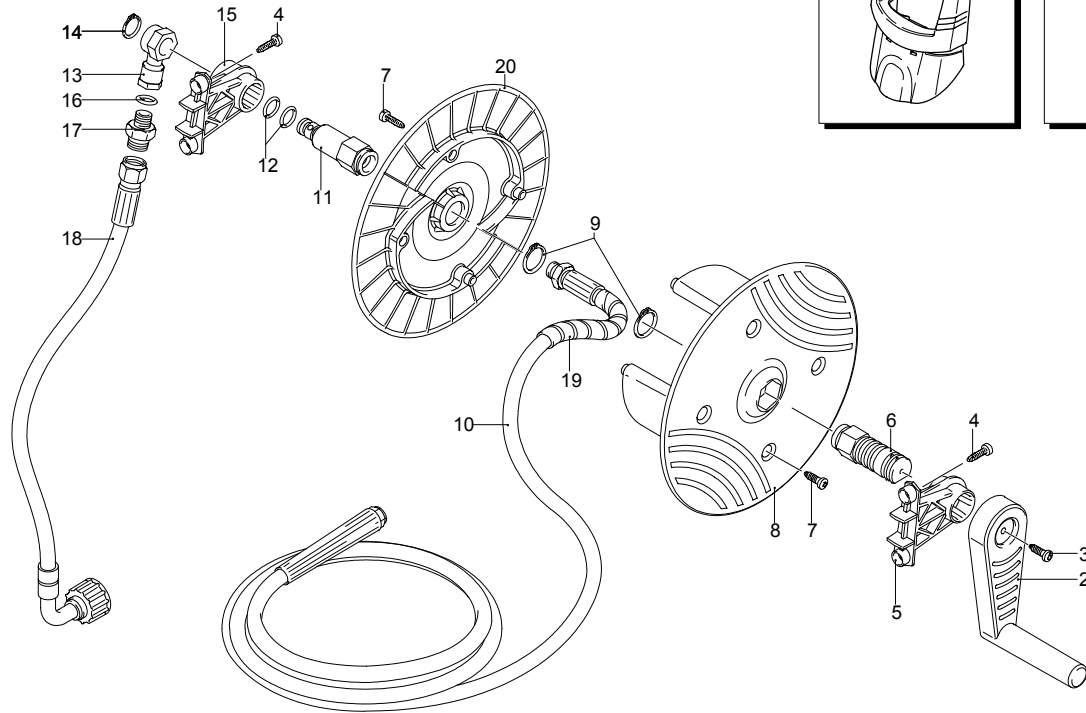

UN_CE_0309-AW

Modell PW 2100 XR

Ausführung:

Seriennummer:

Code: **12350**

01/02/2010

Gültigkeit	Pos.	Code	Bezeichnung	Menge
	1	1680250	Lüfter	1
	2	2020850	Unterlegscheibe	1
	3	1340350	Öldichtung	1
	4	1680035	Schutzschild	1
	5	1261551	Schraube	3
	6	850840	O-Ring-Dichtung	1
	7	1680670	Kondensator	1
	8	840020	Öldichtung	1
	9	1682110	Lager	1
	10	1683000	Teller	1
	11	2029721	Vormontage Kasten TSS	1
	12	2440221	Kasten	1
	13	2320280	Schalter	1
	14	2021480	Kabeldurchführung	1
	15	1343400	Kabel	1
	16	4827	Motor	1

Modell PW 2100 XR

Ausführung:

Seriennummer:

Code: **12350**

01/02/2010

Gültigkeit	Pos.	Code	Bezeichnung	Menge
	1	40664	Vormontage Schlauchhaspel	1
	2	2360150	Hebel	1
	3	2100300	Schraube	1
	4	2100300	Schraube	4
	5	2440490	Bügel	1
	6	2440500	Zapfen	1
	7	2560720	Schraube	4
	8	2360230	Scheibe	1
	9	380420	Ring	2
	10	2620550	Hochdruckschlauch	1
	11	2440510	Zapfen	1
	12	391000	O-Ring-Dichtung	2
	13	2440540	Verbindungsstück	1
	14	2360320	Ring	1
	15	2440480	Bügel	1
	16	820510	O-Ring-Dichtung	1
	17	2360310	Verbindungsstück	1
	18	2860150	Hochdruckschlauch	1
	19	2360510	Schutzeinrichtung	1
	20	2360460	Scheibe	1
	21	2440470	Griff	1

Modell PW 2100 XR

Ausführung:

Seriennummer:

Code: **12350**

01/02/2010

Gültigkeit	Pos.	Code	Bezeichnung	Menge
	1	40665	Düsenkopf	1
	2	40343	Düsenkopf Rotopower	1
	3	1680220	O-Ring-Dichtung	4
	4	40667	Lanze	1
	5	40327	Verbindungsstück	1
	6	40365	Drehbürste	1
	7	40352	Tank	1
	8	40350	Pistole	1
	9	880840	O-Ring-Dichtung	1