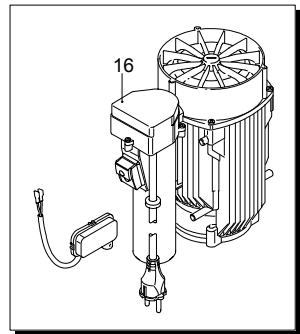

UN_CE_0309-AW

Modell PW 2100 XR

Ausführung:

Seriennummer:

Code: **12350**

01/02/2010

Gültigkeit	Pos.	Code	Bezeichnung	Menge
	1	1680250	Lüfter	1
	2	2020850	Unterlegscheibe	1
	3	1340350	Öldichtung	1
	4	1680035	Schutzschild	1
	5	1261551	Schraube	3
	6	850840	O-Ring-Dichtung	1
	7	1680670	Kondensator	1
	8	840020	Öldichtung	1
	9	1682110	Lager	1
	10	1683000	Teller	1
	11	2029721	Vormontage Kasten TSS	1
	12	2440221	Kasten	1
	13	2320280	Schalter	1
	14	2021480	Kabeldurchführung	1
	15	1343400	Kabel	1
	16	4827	Motor	1

Modell PW 2100 XR

Ausführung:

Seriennummer:

Code: **12350**

01/02/2010

Gültigkeit	Pos.	Code	Bezeichnung	Menge
	1	40664	Vormontage Schlauchhaspel	1
	2	2360150	Hebel	1
	3	2100300	Schraube	1
	4	2100300	Schraube	4
	5	2440490	Bügel	1
	6	2440500	Zapfen	1
	7	2560720	Schraube	4
	8	2360230	Scheibe	1
	9	380420	Ring	2
	10	2620550	Hochdruckschlauch	1
	11	2440510	Zapfen	1
	12	391000	O-Ring-Dichtung	2
	13	2440540	Verbindungsstück	1
	14	2360320	Ring	1
	15	2440480	Bügel	1
	16	820510	O-Ring-Dichtung	1
	17	2360310	Verbindungsstück	1
	18	2860150	Hochdruckschlauch	1
	19	2360510	Schutzeinrichtung	1
	20	2360460	Scheibe	1
	21	2440470	Griff	1

Modell PW 2100 XR

Ausführung:

Seriennummer:

Code: **12350**

01/02/2010

Gültigkeit	Pos.	Code	Bezeichnung	Menge
	1	40665	Düsenkopf	1
	2	40343	Düsenkopf Rotopower	1
	3	1680220	O-Ring-Dichtung	4
	4	40667	Lanze	1
	5	40327	Verbindungsstück	1
	6	40365	Drehbürste	1
	7	40352	Tank	1
	8	40350	Pistole	1
	9	880840	O-Ring-Dichtung	1