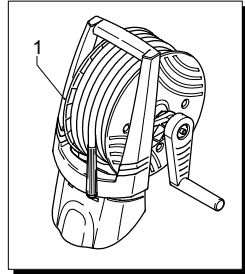

UN_CE_0309-AW

Modell PW 2100 XR

Ausführung:

Seriennummer:

Code: **12350**

01/02/2010

Gültigkeit	Pos.	Code	Bezeichnung	Menge
	1	1680250	Lüfter	1
	2	2020850	Unterlegscheibe	1
	3	1340350	Öldichtung	1
	4	1680035	Schutzschild	1
	5	1261551	Schraube	3
	6	850840	O-Ring-Dichtung	1
	7	1680670	Kondensator	1
	8	840020	Öldichtung	1
	9	1682110	Lager	1
	10	1683000	Teller	1
	11	2029721	Vormontage Kasten TSS	1
	12	2440221	Kasten	1
	13	2320280	Schalter	1
	14	2021480	Kabeldurchführung	1
	15	1343400	Kabel	1
	16	4827	Motor	1

Modell PW 2100 XR

Ausführung:

Seriennummer:

Code: **12350**

01/02/2010

Gültigkeit	Pos.	Code	Bezeichnung	Menge
	1	40664	Vormontage Schlauchhaspel	1
	2	2360150	Hebel	1
	3	2100300	Schraube	1
	4	2100300	Schraube	4
	5	2440490	Bügel	1
	6	2440500	Zapfen	1
	7	2560720	Schraube	4
	8	2360230	Scheibe	1
	9	380420	Ring	2
	10	2620550	Hochdruckschlauch	1
	11	2440510	Zapfen	1
	12	391000	O-Ring-Dichtung	2
	13	2440540	Verbindungsstück	1
	14	2360320	Ring	1
	15	2440480	Bügel	1
	16	820510	O-Ring-Dichtung	1
	17	2360310	Verbindungsstück	1
	18	2860150	Hochdruckschlauch	1
	19	2360510	Schutzeinrichtung	1
	20	2360460	Scheibe	1
	21	2440470	Griff	1

Modell PW 2100 XR

Ausführung:

Seriennummer:

Code: **12350**

01/02/2010

Gültigkeit	Pos.	Code	Bezeichnung	Menge
	1	40665	Düsenkopf	1
	2	40343	Düsenkopf Rotopower	1
	3	1680220	O-Ring-Dichtung	4
	4	40667	Lanze	1
	5	40327	Verbindungsstück	1
	6	40365	Drehbürste	1
	7	40352	Tank	1
	8	40350	Pistole	1
	9	880840	O-Ring-Dichtung	1