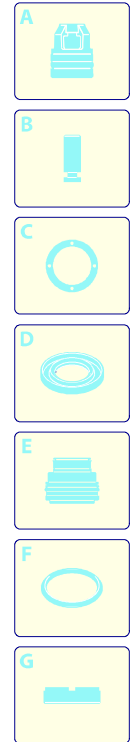

Modell PW 2500 SPB

Ausführung:

Seriennummer:

Code: **13208**

27/07/2011

Gültigkeit	Pos.	Code	Bezeichnung	Menge
	1	3080810	Drehknopf	1
	2	3080311	Schutzeinrichtung	1
	3	3082130	Schnellverbindungsatz	1
	4	3400080	Schutzeinrichtung	1
	5	3400100	Halterung	1
	6	3080480	Drehknopf	1
	7	3400053	Orangefarbene Haube	1
	8	3080301	Schutzeinrichtung	1
	9	3082010	Kasten	1
	10	3082000	Detergentregler	1
	11	3400030	Halterung	1
	12	3400320	Vormontage Elektropumpe	1
	13	3081630	Kondensatorhalter	1
	14	3400040	Leitblech	1
	15	3081640	Hochdruckschlauch	1
	16	3080780	Verbindungsstück	1
	17	3400630	Manometer	1
	18	3081650	Klemme	2
	19	3400113	Halterung	1
	20	3080390	Scheibe	2
	21	3080220	Hebel	1
	22	3081063	Drehknopf	1
	23	3080820	Drehknopf	1
	24	3080322	Basis	1
	25	3080370	Tank	1
	26	3080190	Zubehörträger	1
	27	3080580	Kabelverschraubung	1
	28	3441120	Kabel	1
	29	3400560	Rad	2
	30	3081620	Kondensator	1
	31	3081070	Zubehörträger	1
	32	3400090	Halterung	1
	33	3080380	Verschluss	1
	34	3400530	Schraubensatz	1
	35	3081490	Reinigungsmittelschlauch	2

Modell PW 2500 SPB

Ausführung:

Seriennummer:

Code: **13208**

27/07/2011

Gültigkeit	Pos.	Code	Bezeichnung	Menge
	1	1980740	Verschluss	1
	2	2900430	Kopf	1
	3	800220	Schraube	3
	4	3400161	Verbindungsstück	1
	5	2840550	Buchse	3
	6	2840540	Buchse	3
	7	3400020	Kolbenführung	1
	8	2840130	Verschluss	3
	9	2840830	Schraube	1
	10	2909005	Vormontage Feder	1
	11	2900130	Verschluss	1
	12	2901070	Verschluss	1
	13	1080091	Feder	1
	14	2901110	Injektor	1
	15	3400150	Verbindungsstück	1
	16	3400400	Vormontage Kasten TSS	1
	17	2022200	Klemme	1
	18	3409401	Vormontage Pumpe	1
	19	3400420	Kolben + Dichtungssatz	1
	20	3400430	Ventile + Dichtungssatz	1
	21	3400440	Detergent Ansaugensatz	1
	22	3400540	Lager	1

Modell PW 2500 SPB

Ausführung:

Seriennummer:

Code: **13208**

27/07/2011

Gültigkeit	Pos.	Code	Bezeichnung	Menge
	1	3081950	Schraube	1
	2	3081750	Unterlegscheibe	1
	3	3400590	Teller	1
	4	3440370	Lüfter	1
	5	3441000	Ring	1
	6	3400570	Motor	1