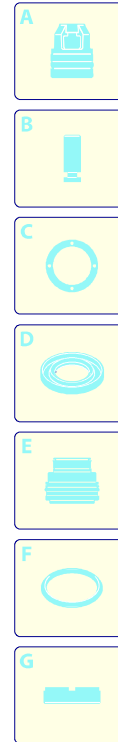

Modell PW 2500 SPB

Ausführung:

Seriennummer:

Code: **13208**

27/07/2011

Gültigkeit	Pos.	Code	Bezeichnung	Menge
	1	3080810	Drehknopf	1
	2	3080311	Schutzeinrichtung	1
	3	3082130	Schnellverbindungsatz	1
	4	3400080	Schutzeinrichtung	1
	5	3400100	Halterung	1
	6	3080480	Drehknopf	1
	7	3400053	Orangefarbene Haube	1
	8	3080301	Schutzeinrichtung	1
	9	3082010	Kasten	1
	10	3082000	Detergentregler	1
	11	3400030	Halterung	1
	12	3400320	Vormontage Elektropumpe	1
	13	3081630	Kondensatorhalter	1
	14	3400040	Leitblech	1
	15	3081640	Hochdruckschlauch	1
	16	3080780	Verbindungsstück	1
	17	3400630	Manometer	1
	18	3081650	Klemme	2
	19	3400113	Halterung	1
	20	3080390	Scheibe	2
	21	3080220	Hebel	1
	22	3081063	Drehknopf	1
	23	3080820	Drehknopf	1
	24	3080322	Basis	1
	25	3080370	Tank	1
	26	3080190	Zubehörträger	1
	27	3080580	Kabelverschraubung	1
	28	3441120	Kabel	1
	29	3400560	Rad	2
	30	3081620	Kondensator	1
	31	3081070	Zubehörträger	1
	32	3400090	Halterung	1
	33	3080380	Verschluss	1
	34	3400530	Schraubensatz	1
	35	3081490	Reinigungsmittelschlauch	2

Modell PW 2500 SPB

Ausführung:

Seriennummer:

Code: **13208**

27/07/2011

Gültigkeit	Pos.	Code	Bezeichnung	Menge
	1	1980740	Verschluss	1
	2	2900430	Kopf	1
	3	800220	Schraube	3
	4	3400161	Verbindungsstück	1
	5	2840550	Buchse	3
	6	2840540	Buchse	3
	7	3400020	Kolbenführung	1
	8	2840130	Verschluss	3
	9	2840830	Schraube	1
	10	2909005	Vormontage Feder	1
	11	2900130	Verschluss	1
	12	2901070	Verschluss	1
	13	1080091	Feder	1
	14	2901110	Injektor	1
	15	3400150	Verbindungsstück	1
	16	3400400	Vormontage Kasten TSS	1
	17	2022200	Klemme	1
	18	3409401	Vormontage Pumpe	1
	19	3400420	Kolben + Dichtungssatz	1
	20	3400430	Ventile + Dichtungssatz	1
	21	3400440	Detergent Ansaugensatz	1
	22	3400540	Lager	1

Modell PW 2500 SPB

Ausführung:

Seriennummer:

Code: **13208**

27/07/2011

Gültigkeit	Pos.	Code	Bezeichnung	Menge
	1	3081950	Schraube	1
	2	3081750	Unterlegscheibe	1
	3	3400590	Teller	1
	4	3440370	Lüfter	1
	5	3441000	Ring	1
	6	3400570	Motor	1