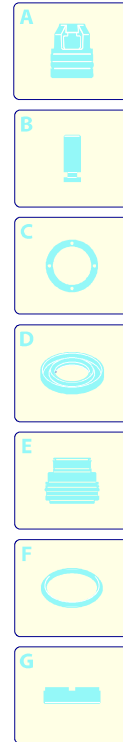

Modell PW 2500 SPB

Ausführung:

Seriennummer:

Code: **13208**

27/07/2011

Gültigkeit	Pos.	Code	Bezeichnung	Menge
	1	3080810	Drehknopf	1
	2	3080311	Schutzeinrichtung	1
	3	3082130	Schnellverbindungsatz	1
	4	3400080	Schutzeinrichtung	1
	5	3400100	Halterung	1
	6	3080480	Drehknopf	1
	7	3400053	Orangefarbene Haube	1
	8	3080301	Schutzeinrichtung	1
	9	3082010	Kasten	1
	10	3082000	Detergentregler	1
	11	3400030	Halterung	1
	12	3400320	Vormontage Elektropumpe	1
	13	3081630	Kondensatorhalter	1
	14	3400040	Leitblech	1
	15	3081640	Hochdruckschlauch	1
	16	3080780	Verbindungsstück	1
	17	3400630	Manometer	1
	18	3081650	Klemme	2
	19	3400113	Halterung	1
	20	3080390	Scheibe	2
	21	3080220	Hebel	1
	22	3081063	Drehknopf	1
	23	3080820	Drehknopf	1
	24	3080322	Basis	1
	25	3080370	Tank	1
	26	3080190	Zubehörträger	1
	27	3080580	Kabelverschraubung	1
	28	3441120	Kabel	1
	29	3400560	Rad	2
	30	3081620	Kondensator	1
	31	3081070	Zubehörträger	1
	32	3400090	Halterung	1
	33	3080380	Verschluss	1
	34	3400530	Schraubensatz	1
	35	3081490	Reinigungsmittelschlauch	2

Modell PW 2500 SPB

Ausführung:

Seriennummer:

Code: **13208**

27/07/2011

Gültigkeit	Pos.	Code	Bezeichnung	Menge
	1	1980740	Verschluss	1
	2	2900430	Kopf	1
	3	800220	Schraube	3
	4	3400161	Verbindungsstück	1
	5	2840550	Buchse	3
	6	2840540	Buchse	3
	7	3400020	Kolbenführung	1
	8	2840130	Verschluss	3
	9	2840830	Schraube	1
	10	2909005	Vormontage Feder	1
	11	2900130	Verschluss	1
	12	2901070	Verschluss	1
	13	1080091	Feder	1
	14	2901110	Injektor	1
	15	3400150	Verbindungsstück	1
	16	3400400	Vormontage Kasten TSS	1
	17	2022200	Klemme	1
	18	3409401	Vormontage Pumpe	1
	19	3400420	Kolben + Dichtungssatz	1
	20	3400430	Ventile + Dichtungssatz	1
	21	3400440	Detergent Ansaugensatz	1
	22	3400540	Lager	1

Modell PW 2500 SPB

Ausführung:

Seriennummer:

Code: **13208**

27/07/2011

Gültigkeit	Pos.	Code	Bezeichnung	Menge
	1	3081950	Schraube	1
	2	3081750	Unterlegscheibe	1
	3	3400590	Teller	1
	4	3440370	Lüfter	1
	5	3441000	Ring	1
	6	3400570	Motor	1