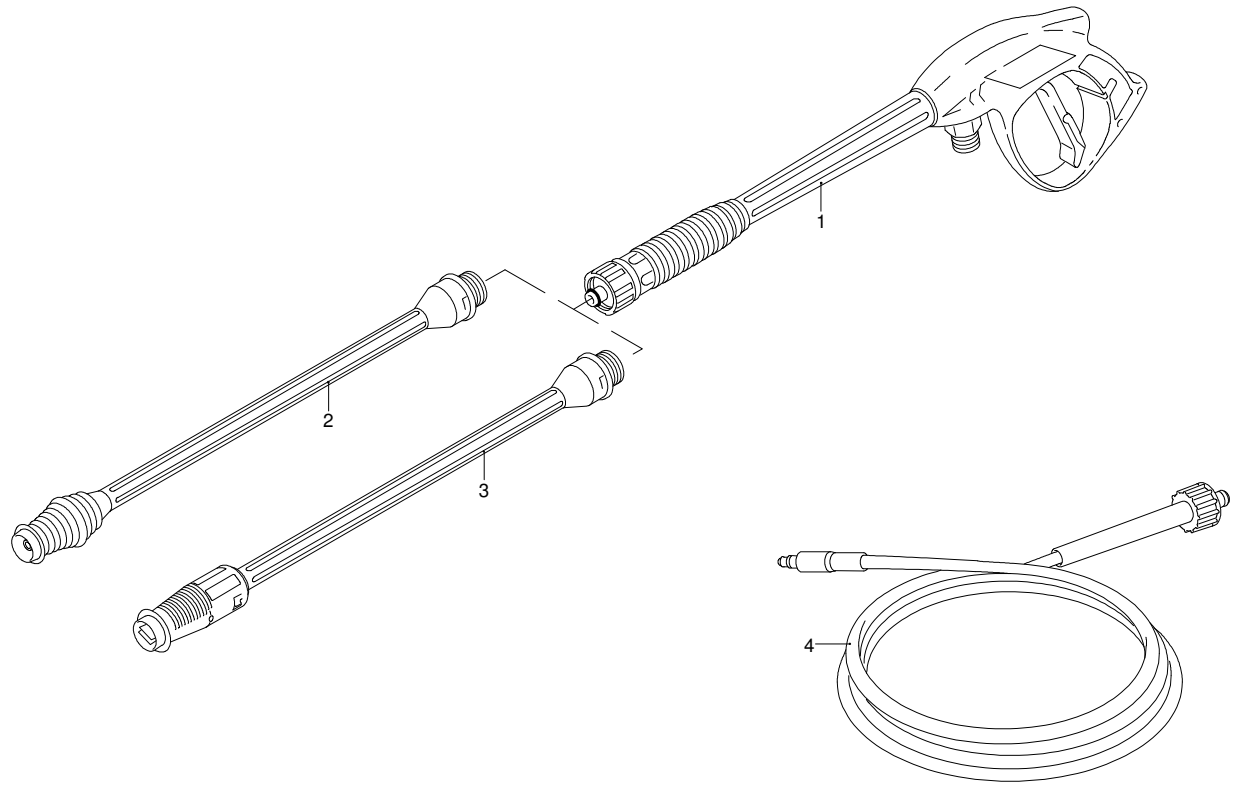

Gültigkeit	Pos.	Code	Bezeichnung	Menge
	1	3400260	Pistole	1
	2	3400620	Lanze+Rotopower	1
	3	3400610	Lanze+Düsenkopf	1
	4	3082100	Hochdruckschlauch	1