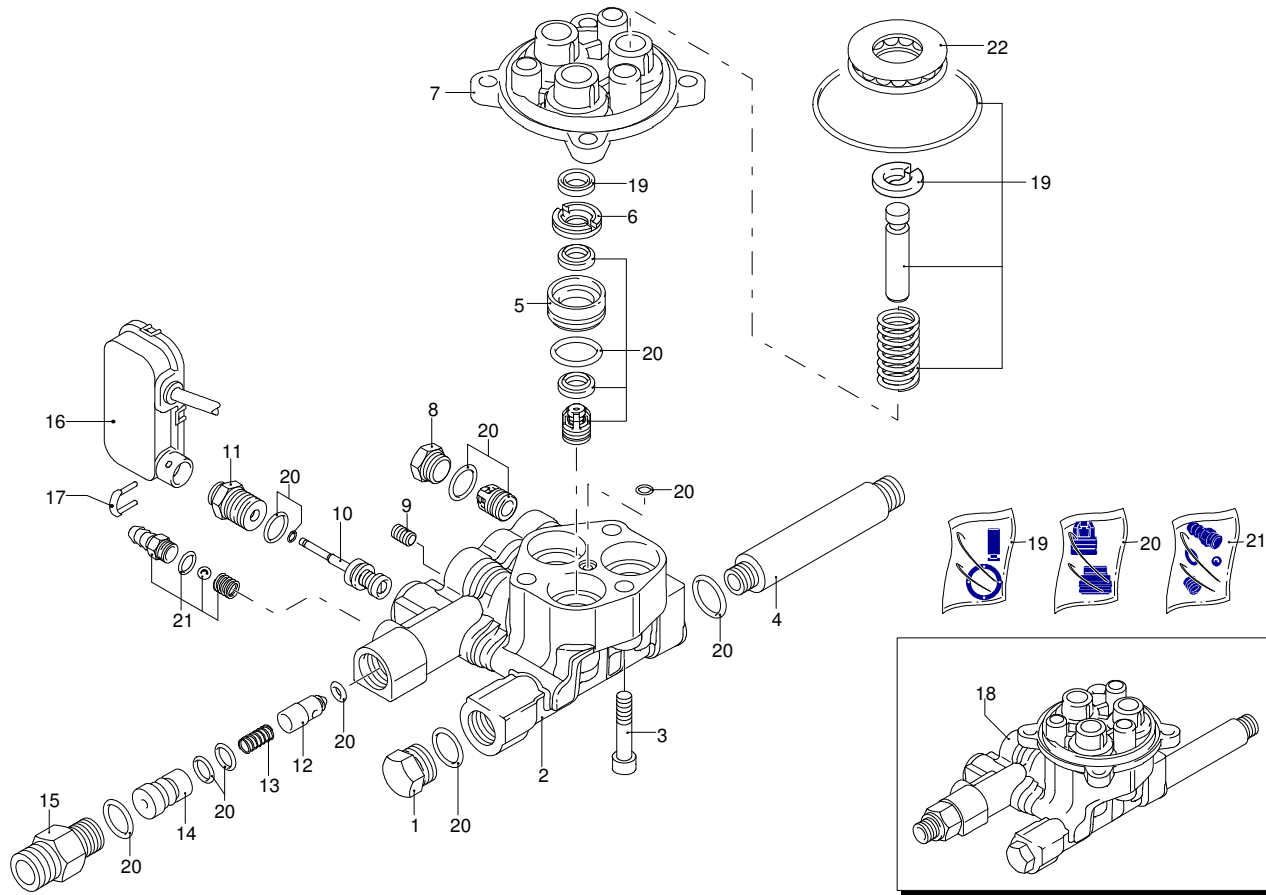

Modell PW 2500 SPB

Ausführung:

Seriennummer:

Code: **13208**

27/07/2011

Gültigkeit	Pos.	Code	Bezeichnung	Menge
	1	3080810	Drehknopf	1
	2	3080311	Schutzeinrichtung	1
	3	3082130	Schnellverbindungsatz	1
	4	3400080	Schutzeinrichtung	1
	5	3400100	Halterung	1
	6	3080480	Drehknopf	1
	7	3400053	Orangefarbene Haube	1
	8	3080301	Schutzeinrichtung	1
	9	3082010	Kasten	1
	10	3082000	Detergentregler	1
	11	3400030	Halterung	1
	12	3400320	Vormontage Elektropumpe	1
	13	3081630	Kondensatorhalter	1
	14	3400040	Leitblech	1
	15	3081640	Hochdruckschlauch	1
	16	3080780	Verbindungsstück	1
	17	3400630	Manometer	1
	18	3081650	Klemme	2
	19	3400113	Halterung	1
	20	3080390	Scheibe	2
	21	3080220	Hebel	1
	22	3081063	Drehknopf	1
	23	3080820	Drehknopf	1
	24	3080322	Basis	1
	25	3080370	Tank	1
	26	3080190	Zubehörträger	1
	27	3080580	Kabelverschraubung	1
	28	3441120	Kabel	1
	29	3400560	Rad	2
	30	3081620	Kondensator	1
	31	3081070	Zubehörträger	1
	32	3400090	Halterung	1
	33	3080380	Verschluss	1
	34	3400530	Schraubensatz	1
	35	3081490	Reinigungsmittelschlauch	2

Modell PW 2500 SPB

Ausführung:

Seriennummer:

Code: **13208**

27/07/2011

Gültigkeit	Pos.	Code	Bezeichnung	Menge
	1	1980740	Verschluss	1
	2	2900430	Kopf	1
	3	800220	Schraube	3
	4	3400161	Verbindungsstück	1
	5	2840550	Buchse	3
	6	2840540	Buchse	3
	7	3400020	Kolbenführung	1
	8	2840130	Verschluss	3
	9	2840830	Schraube	1
	10	2909005	Vormontage Feder	1
	11	2900130	Verschluss	1
	12	2901070	Verschluss	1
	13	1080091	Feder	1
	14	2901110	Injektor	1
	15	3400150	Verbindungsstück	1
	16	3400400	Vormontage Kasten TSS	1
	17	2022200	Klemme	1
	18	3409401	Vormontage Pumpe	1
	19	3400420	Kolben + Dichtungssatz	1
	20	3400430	Ventile + Dichtungssatz	1
	21	3400440	Detergent Ansaugensatz	1
	22	3400540	Lager	1

Modell PW 2500 SPB

Ausführung:

Seriennummer:

Code: **13208**

27/07/2011

Gültigkeit	Pos.	Code	Bezeichnung	Menge
	1	3400260	Pistole	1
	2	3400620	Lanze+Rotopower	1
	3	3400610	Lanze+Düsenkopf	1
	4	3082100	Hochdruckschlauch	1