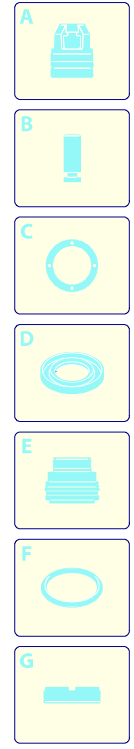

Gültigkeit	Pos.	Code	Bezeichnung	Menge
	1	3400260	Pistole	1
	2	3400620	Lanze+Rotopower	1
	3	3400610	Lanze+Düsenkopf	1
	4	3082100	Hochdruckschlauch	1