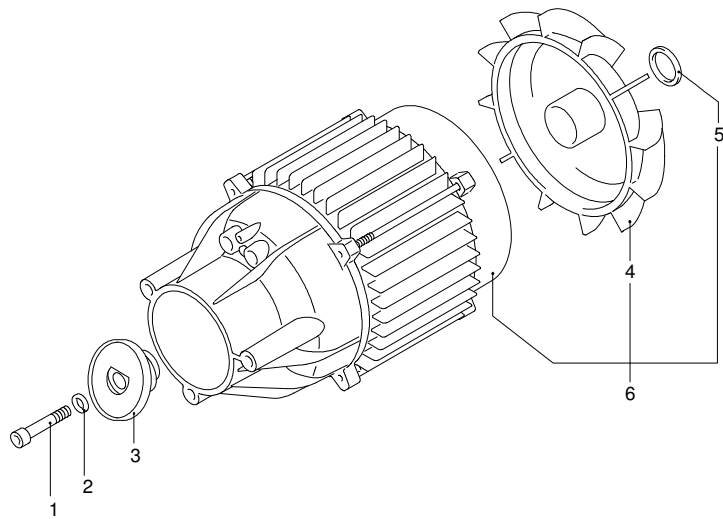

Modell PW 2500 SPB

Ausführung:

Seriennummer:

Code: **13208**

27/07/2011

Gültigkeit	Pos.	Code	Bezeichnung	Menge
	1	3080810	Drehknopf	1
	2	3080311	Schutzeinrichtung	1
	3	3082130	Schnellverbindungsatz	1
	4	3400080	Schutzeinrichtung	1
	5	3400100	Halterung	1
	6	3080480	Drehknopf	1
	7	3400053	Orangefarbene Haube	1
	8	3080301	Schutzeinrichtung	1
	9	3082010	Kasten	1
	10	3082000	Detergentregler	1
	11	3400030	Halterung	1
	12	3400320	Vormontage Elektropumpe	1
	13	3081630	Kondensatorhalter	1
	14	3400040	Leitblech	1
	15	3081640	Hochdruckschlauch	1
	16	3080780	Verbindungsstück	1
	17	3400630	Manometer	1
	18	3081650	Klemme	2
	19	3400113	Halterung	1
	20	3080390	Scheibe	2
	21	3080220	Hebel	1
	22	3081063	Drehknopf	1
	23	3080820	Drehknopf	1
	24	3080322	Basis	1
	25	3080370	Tank	1
	26	3080190	Zubehörträger	1
	27	3080580	Kabelverschraubung	1
	28	3441120	Kabel	1
	29	3400560	Rad	2
	30	3081620	Kondensator	1
	31	3081070	Zubehörträger	1
	32	3400090	Halterung	1
	33	3080380	Verschluss	1
	34	3400530	Schraubensatz	1
	35	3081490	Reinigungsmittelschlauch	2

Modell PW 2500 SPB

Ausführung:

Seriennummer:

Code: **13208**

27/07/2011

Gültigkeit	Pos.	Code	Bezeichnung	Menge
	1	1980740	Verschluss	1
	2	2900430	Kopf	1
	3	800220	Schraube	3
	4	3400161	Verbindungsstück	1
	5	2840550	Buchse	3
	6	2840540	Buchse	3
	7	3400020	Kolbenführung	1
	8	2840130	Verschluss	3
	9	2840830	Schraube	1
	10	2909005	Vormontage Feder	1
	11	2900130	Verschluss	1
	12	2901070	Verschluss	1
	13	1080091	Feder	1
	14	2901110	Injektor	1
	15	3400150	Verbindungsstück	1
	16	3400400	Vormontage Kasten TSS	1
	17	2022200	Klemme	1
	18	3409401	Vormontage Pumpe	1
	19	3400420	Kolben + Dichtungssatz	1
	20	3400430	Ventile + Dichtungssatz	1
	21	3400440	Detergent Ansaugensatz	1
	22	3400540	Lager	1

Modell PW 2500 SPB

Ausführung:

Seriennummer:

Code: **13208**

27/07/2011

Gültigkeit	Pos.	Code	Bezeichnung	Menge
	1	3081950	Schraube	1
	2	3081750	Unterlegscheibe	1
	3	3400590	Teller	1
	4	3440370	Lüfter	1
	5	3441000	Ring	1
	6	3400570	Motor	1