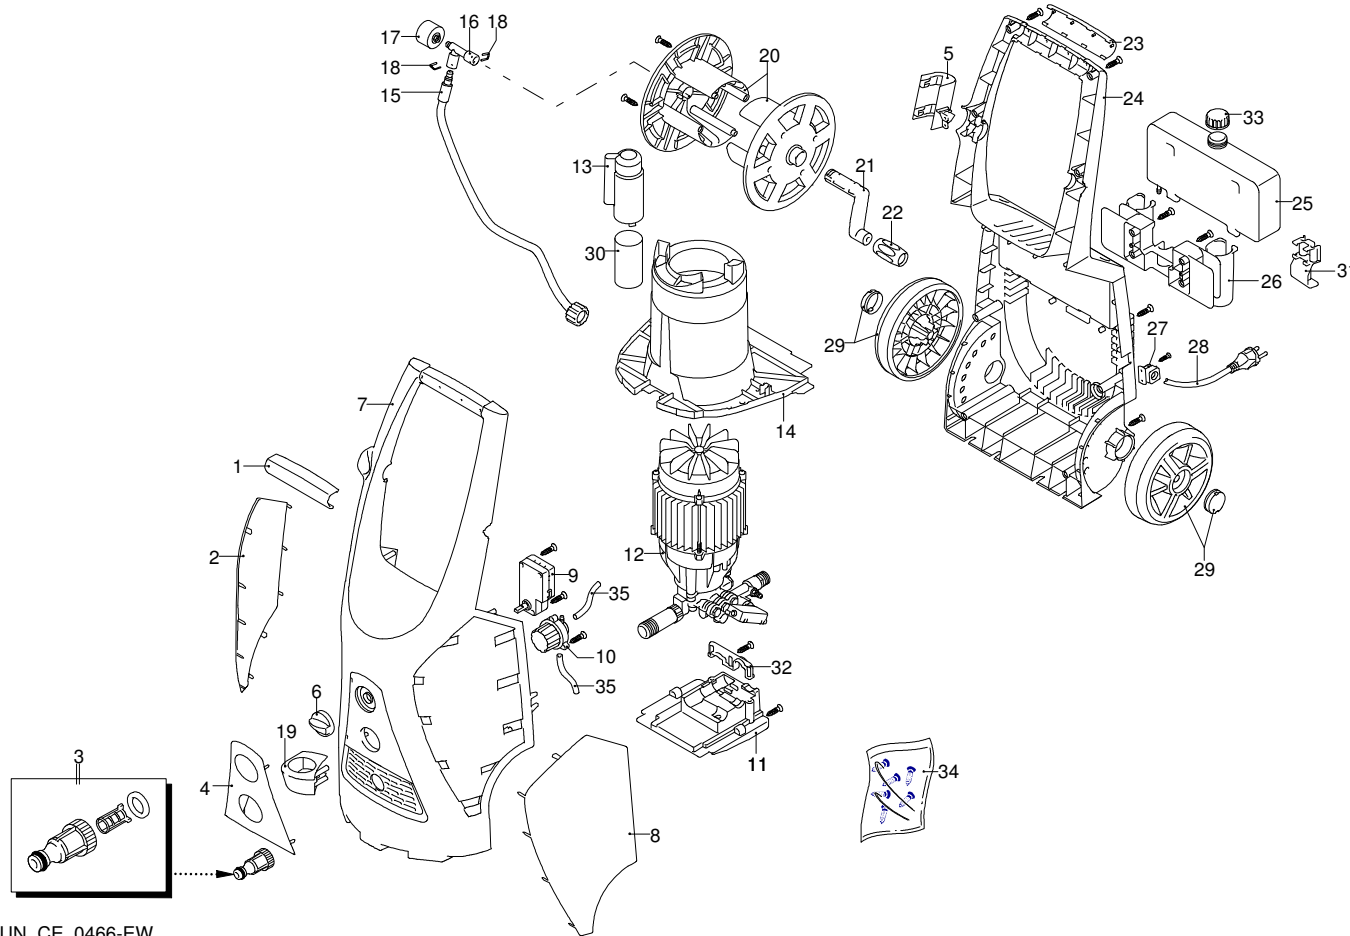

Modell PW 2500 SPB

Ausführung:

Seriennummer:

Code: **13208**

27/07/2011

Gültigkeit	Pos.	Code	Bezeichnung	Menge
	1	3080810	Drehknopf	1
	2	3080311	Schutzeinrichtung	1
	3	3082130	Schnellverbindungsatz	1
	4	3400080	Schutzeinrichtung	1
	5	3400100	Halterung	1
	6	3080480	Drehknopf	1
	7	3400053	Orangefarbene Haube	1
	8	3080301	Schutzeinrichtung	1
	9	3082010	Kasten	1
	10	3082000	Detergentregler	1
	11	3400030	Halterung	1
	12	3400320	Vormontage Elektropumpe	1
	13	3081630	Kondensatorhalter	1
	14	3400040	Leitblech	1
	15	3081640	Hochdruckschlauch	1
	16	3080780	Verbindungsstück	1
	17	3400630	Manometer	1
	18	3081650	Klemme	2
	19	3400113	Halterung	1
	20	3080390	Scheibe	2
	21	3080220	Hebel	1
	22	3081063	Drehknopf	1
	23	3080820	Drehknopf	1
	24	3080322	Basis	1
	25	3080370	Tank	1
	26	3080190	Zubehörträger	1
	27	3080580	Kabelverschraubung	1
	28	3441120	Kabel	1
	29	3400560	Rad	2
	30	3081620	Kondensator	1
	31	3081070	Zubehörträger	1
	32	3400090	Halterung	1
	33	3080380	Verschluss	1
	34	3400530	Schraubensatz	1
	35	3081490	Reinigungsmittelschlauch	2

Modell PW 2500 SPB

Ausführung:

Seriennummer:

Code: **13208**

27/07/2011

Gültigkeit	Pos.	Code	Bezeichnung	Menge
	1	1980740	Verschluss	1
	2	2900430	Kopf	1
	3	800220	Schraube	3
	4	3400161	Verbindungsstück	1
	5	2840550	Buchse	3
	6	2840540	Buchse	3
	7	3400020	Kolbenführung	1
	8	2840130	Verschluss	3
	9	2840830	Schraube	1
	10	2909005	Vormontage Feder	1
	11	2900130	Verschluss	1
	12	2901070	Verschluss	1
	13	1080091	Feder	1
	14	2901110	Injektor	1
	15	3400150	Verbindungsstück	1
	16	3400400	Vormontage Kasten TSS	1
	17	2022200	Klemme	1
	18	3409401	Vormontage Pumpe	1
	19	3400420	Kolben + Dichtungssatz	1
	20	3400430	Ventile + Dichtungssatz	1
	21	3400440	Detergent Ansaugensatz	1
	22	3400540	Lager	1

Modell PW 2500 SPB

Ausführung:

Seriennummer:

Code: **13208**

27/07/2011

Gültigkeit	Pos.	Code	Bezeichnung	Menge
	1	3400260	Pistole	1
	2	3400620	Lanze+Rotopower	1
	3	3400610	Lanze+Düsenkopf	1
	4	3082100	Hochdruckschlauch	1