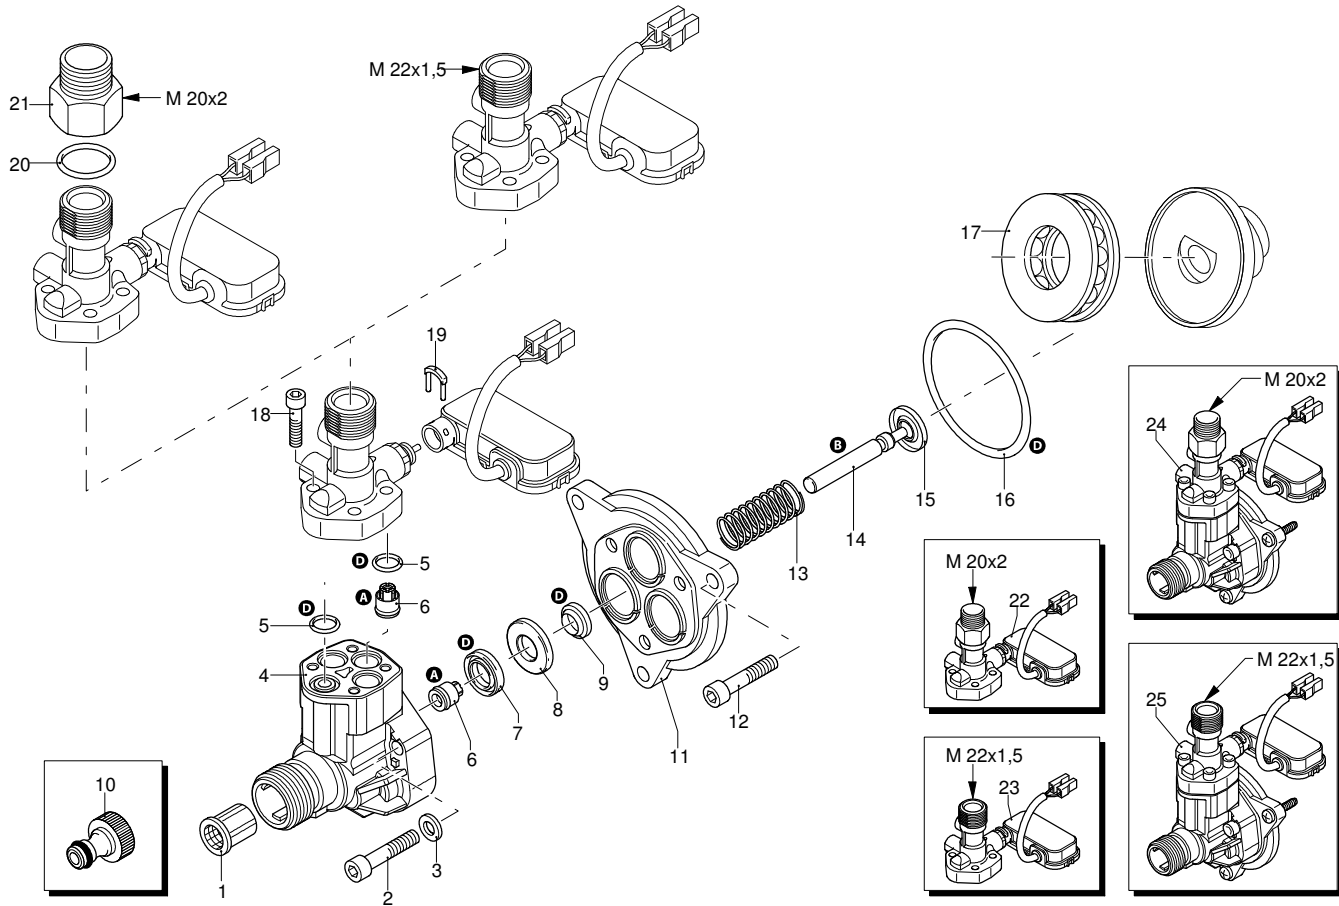

Modell 111

Ausführung:

Seriennummer:

Code: **12338**

08/02/2010

230 V - 50 Hz

schuko

Gültigkeit	Pos.	Code	Bezeichnung	Menge
	1	2100879	Dunkelblaue Haube	1
	2	2100300	Schraube	2
	3	2100070	Leitblech	1
	4	2100250	Rad	2
	5	2100240	Schwarze Haube	1
	7	2000110	Schraube	2
	8	2000210	Schraube	1
	9	480650	Unterlegscheibe	3
	10	50055	Schelle	1

UN_CE_0001-BX

Modell 111

Ausführung: Seriennummer: Code: **12338**

08/02/2010

Gültigkeit	Pos.	Code	Bezeichnung	Menge
	1	1340260	Filter	1
	2	850850	Schraube	3
	3	2560690	Unterlegscheibe	3
	4	2560450	Kopf	1
	5	880840	O-Ring-Dichtung	4
	6	2109050	Ventil	6
	7	2101120	Wasserdichtung	3
	8	2020041	Ring	3
	9	1683500	Öldichtung	3
	10	1461470	Verbindungsstück	1
	11	2100030	Kolbenführung	1
	12	2100960	Schraube	3
	13	2020150	Feder	3
	14	2100130	Kolben	3
	15	2020140	Teller	3
	16	850840	O-Ring-Dichtung	1
	17	2021570	Lager	1
	18	2560720	Schraube	4
	19	2021960	Klemme	1
	20	390180	O-Ring-Dichtung	1
	21	2620760	Verbindungsstück	1
	22	2317	Vormontage Verbindungsstück	1
	23	2253	Vormontage Verbindungsstück	1
	24	42323	Vormontage Pumpe TSS	1
	25	2331	Vormontage Pumpe TSS	1
	A	2574	Satz Ventile	1
	B	2508	Satz Kolben	1
	D	2332	Satz Dichtungen	1

Modell 111

Ausführung:

Seriennummer:

Code: **12338**

08/02/2010

Gültigkeit	Pos.	Code	Bezeichnung	Menge
	1	40363	Düsenkopf	1
	2	1680220	O-Ring-Dichtung	2
	3	40667	Lanze	1
	4	40352	Tank	1
	5	40350	Pistole	1
	6	1080250	O-Ring-Dichtung	1
	7	2620420	Hochdruckschlauch	1
	8	2000770	O-Ring-Dichtung	1
	9	880840	O-Ring-Dichtung	1
	10	2620430	Rohr	1