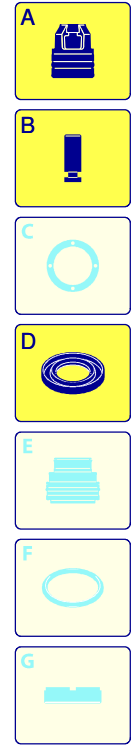

Modell 111

Ausführung:

Seriennummer:

Code: **12338**

08/02/2010

230 V - 50 Hz

schuko

Gültigkeit	Pos.	Code	Bezeichnung	Menge
	1	2100879	Dunkelblaue Haube	1
	2	2100300	Schraube	2
	3	2100070	Leitblech	1
	4	2100250	Rad	2
	5	2100240	Schwarze Haube	1
	7	2000110	Schraube	2
	8	2000210	Schraube	1
	9	480650	Unterlegscheibe	3
	10	50055	Schelle	1

UN_CE_0001-BX

Modell 111

Ausführung: Seriennummer: Code: **12338**

08/02/2010

Gültigkeit	Pos.	Code	Bezeichnung	Menge
	1	1340260	Filter	1
	2	850850	Schraube	3
	3	2560690	Unterlegscheibe	3
	4	2560450	Kopf	1
	5	880840	O-Ring-Dichtung	4
	6	2109050	Ventil	6
	7	2101120	Wasserdichtung	3
	8	2020041	Ring	3
	9	1683500	Öldichtung	3
	10	1461470	Verbindungsstück	1
	11	2100030	Kolbenführung	1
	12	2100960	Schraube	3
	13	2020150	Feder	3
	14	2100130	Kolben	3
	15	2020140	Teller	3
	16	850840	O-Ring-Dichtung	1
	17	2021570	Lager	1
	18	2560720	Schraube	4
	19	2021960	Klemme	1
	20	390180	O-Ring-Dichtung	1
	21	2620760	Verbindungsstück	1
	22	2317	Vormontage Verbindungsstück	1
	23	2253	Vormontage Verbindungsstück	1
	24	42323	Vormontage Pumpe TSS	1
	25	2331	Vormontage Pumpe TSS	1
	A	2574	Satz Ventile	1
	B	2508	Satz Kolben	1
	D	2332	Satz Dichtungen	1

Modell 111

Ausführung:

Seriennummer:

Code: **12338**

08/02/2010

Gültigkeit	Pos.	Code	Bezeichnung	Menge
	1	40363	Düsenkopf	1
	2	1680220	O-Ring-Dichtung	2
	3	40667	Lanze	1
	4	40352	Tank	1
	5	40350	Pistole	1
	6	1080250	O-Ring-Dichtung	1
	7	2620420	Hochdruckschlauch	1
	8	2000770	O-Ring-Dichtung	1
	9	880840	O-Ring-Dichtung	1
	10	2620430	Rohr	1