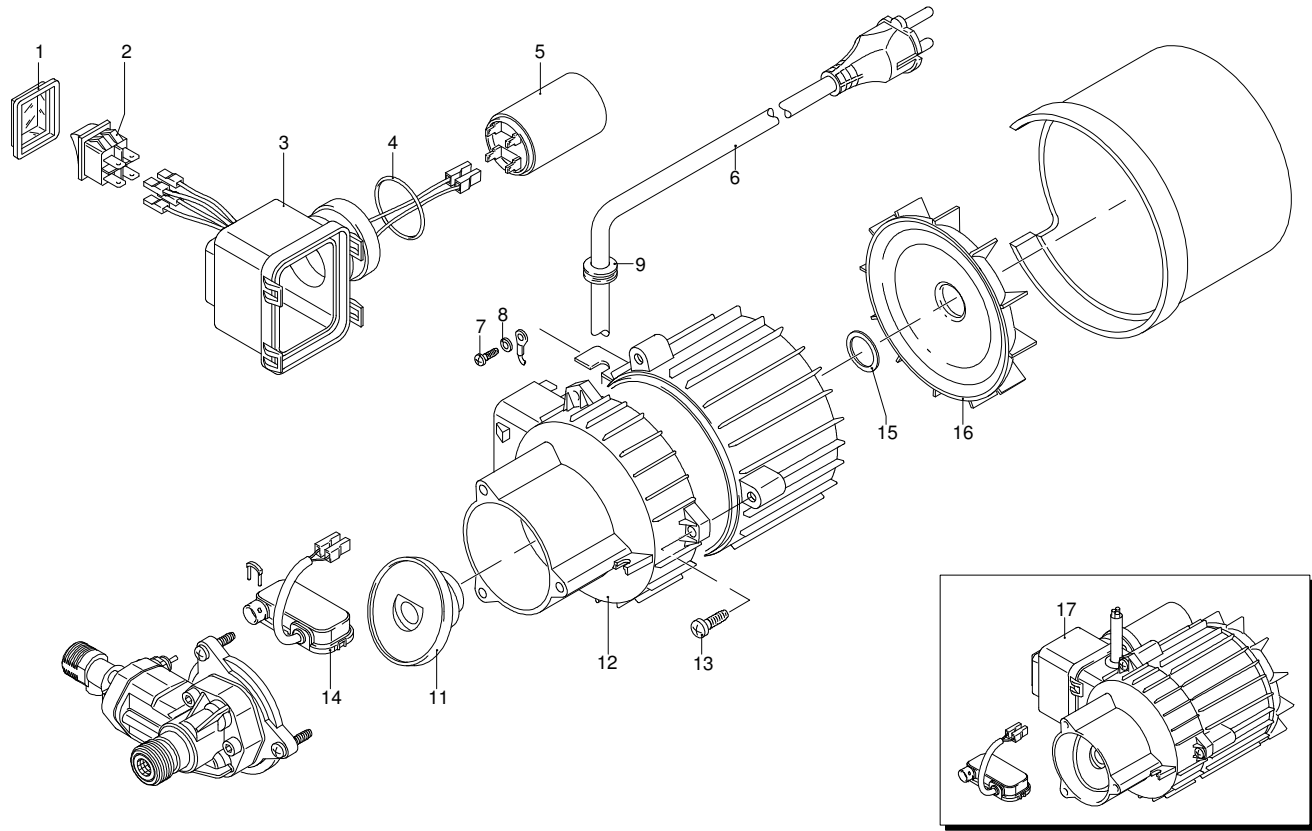

UN_CE_0001-BX

Modell 111

Ausführung: Seriennummer: Code: **12338**

08/02/2010

Gültigkeit	Pos.	Code	Bezeichnung	Menge
	1	1340260	Filter	1
	2	850850	Schraube	3
	3	2560690	Unterlegscheibe	3
	4	2560450	Kopf	1
	5	880840	O-Ring-Dichtung	4
	6	2109050	Ventil	6
	7	2101120	Wasserdichtung	3
	8	2020041	Ring	3
	9	1683500	Öldichtung	3
	10	1461470	Verbindungsstück	1
	11	2100030	Kolbenführung	1
	12	2100960	Schraube	3
	13	2020150	Feder	3
	14	2100130	Kolben	3
	15	2020140	Teller	3
	16	850840	O-Ring-Dichtung	1
	17	2021570	Lager	1
	18	2560720	Schraube	4
	19	2021960	Klemme	1
	20	390180	O-Ring-Dichtung	1
	21	2620760	Verbindungsstück	1
	22	2317	Vormontage Verbindungsstück	1
	23	2253	Vormontage Verbindungsstück	1
	24	42323	Vormontage Pumpe TSS	1
	25	2331	Vormontage Pumpe TSS	1
	A	2574	Satz Ventile	1
	B	2508	Satz Kolben	1
	D	2332	Satz Dichtungen	1

UN_CE_0319-HW

Modell 111

Ausführung:

Seriennummer:

Code: **12338**

08/02/2010

Gültigkeit	Pos.	Code	Bezeichnung	Menge
	1	2100280	Schutzkasten	1
	2	1682270	Schalter	1
	3	2100060	Kasten	1
	4	390201	O-Ring-Dichtung	1
	5	1683790	Kondensator	1
	6	2200090	Kabel	1
	7	2020570	Schraube	1
	8	1262400	Unterlegscheibe	1
	9	2100110	Kabeldurchführung	1
	11	2101711	Teller	1
	12	2109204	Vormontage Hauptteil Pumpe	1
	13	2100980	Schraube	3
	14	2029721	Vormontage Kasten TSS	1
	15	2020850	Unterlegscheibe	1
	16	1680250	Lüfter	1
	17	44010	Motor	1

Modell 111

Ausführung:

Seriennummer:

Code: **12338**

08/02/2010

Gültigkeit	Pos.	Code	Bezeichnung	Menge
	1	40363	Düsenkopf	1
	2	1680220	O-Ring-Dichtung	2
	3	40667	Lanze	1
	4	40352	Tank	1
	5	40350	Pistole	1
	6	1080250	O-Ring-Dichtung	1
	7	2620420	Hochdruckschlauch	1
	8	2000770	O-Ring-Dichtung	1
	9	880840	O-Ring-Dichtung	1
	10	2620430	Rohr	1