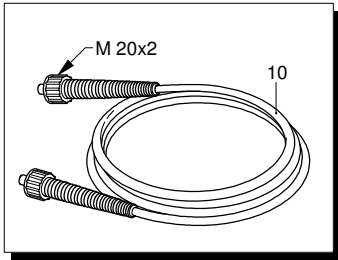

UN_CE_0001-BX

Modell 111

Ausführung: Seriennummer: Code: **12338**

08/02/2010

Gültigkeit	Pos.	Code	Bezeichnung	Menge
	1	1340260	Filter	1
	2	850850	Schraube	3
	3	2560690	Unterlegscheibe	3
	4	2560450	Kopf	1
	5	880840	O-Ring-Dichtung	4
	6	2109050	Ventil	6
	7	2101120	Wasserdichtung	3
	8	2020041	Ring	3
	9	1683500	Öldichtung	3
	10	1461470	Verbindungsstück	1
	11	2100030	Kolbenführung	1
	12	2100960	Schraube	3
	13	2020150	Feder	3
	14	2100130	Kolben	3
	15	2020140	Teller	3
	16	850840	O-Ring-Dichtung	1
	17	2021570	Lager	1
	18	2560720	Schraube	4
	19	2021960	Klemme	1
	20	390180	O-Ring-Dichtung	1
	21	2620760	Verbindungsstück	1
	22	2317	Vormontage Verbindungsstück	1
	23	2253	Vormontage Verbindungsstück	1
	24	42323	Vormontage Pumpe TSS	1
	25	2331	Vormontage Pumpe TSS	1
	A	2574	Satz Ventile	1
	B	2508	Satz Kolben	1
	D	2332	Satz Dichtungen	1

UN_CE_0319-HW

Modell 111

Ausführung:

Seriennummer:

Code: **12338**

08/02/2010

Gültigkeit	Pos.	Code	Bezeichnung	Menge
	1	2100280	Schutzkasten	1
	2	1682270	Schalter	1
	3	2100060	Kasten	1
	4	390201	O-Ring-Dichtung	1
	5	1683790	Kondensator	1
	6	2200090	Kabel	1
	7	2020570	Schraube	1
	8	1262400	Unterlegscheibe	1
	9	2100110	Kabeldurchführung	1
	11	2101711	Teller	1
	12	2109204	Vormontage Hauptteil Pumpe	1
	13	2100980	Schraube	3
	14	2029721	Vormontage Kasten TSS	1
	15	2020850	Unterlegscheibe	1
	16	1680250	Lüfter	1
	17	44010	Motor	1

Modell 111

Ausführung:

Seriennummer:

Code: **12338**

08/02/2010

Gültigkeit	Pos.	Code	Bezeichnung	Menge
	1	40363	Düsenkopf	1
	2	1680220	O-Ring-Dichtung	2
	3	40667	Lanze	1
	4	40352	Tank	1
	5	40350	Pistole	1
	6	1080250	O-Ring-Dichtung	1
	7	2620420	Hochdruckschlauch	1
	8	2000770	O-Ring-Dichtung	1
	9	880840	O-Ring-Dichtung	1
	10	2620430	Rohr	1