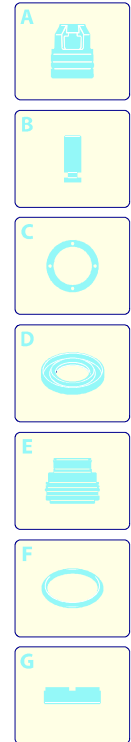

Modell 111

Ausführung:

Seriennummer:

Code: **12338**

08/02/2010

230 V - 50 Hz

schuko

Gültigkeit	Pos.	Code	Bezeichnung	Menge
	1	2100879	Dunkelblaue Haube	1
	2	2100300	Schraube	2
	3	2100070	Leitblech	1
	4	2100250	Rad	2
	5	2100240	Schwarze Haube	1
	7	2000110	Schraube	2
	8	2000210	Schraube	1
	9	480650	Unterlegscheibe	3
	10	50055	Schelle	1

UN_CE_0001-BX

Modell 111

Ausführung: Seriennummer: Code: **12338**

08/02/2010

Gültigkeit	Pos.	Code	Bezeichnung	Menge
	1	1340260	Filter	1
	2	850850	Schraube	3
	3	2560690	Unterlegscheibe	3
	4	2560450	Kopf	1
	5	880840	O-Ring-Dichtung	4
	6	2109050	Ventil	6
	7	2101120	Wasserdichtung	3
	8	2020041	Ring	3
	9	1683500	Öldichtung	3
	10	1461470	Verbindungsstück	1
	11	2100030	Kolbenführung	1
	12	2100960	Schraube	3
	13	2020150	Feder	3
	14	2100130	Kolben	3
	15	2020140	Teller	3
	16	850840	O-Ring-Dichtung	1
	17	2021570	Lager	1
	18	2560720	Schraube	4
	19	2021960	Klemme	1
	20	390180	O-Ring-Dichtung	1
	21	2620760	Verbindungsstück	1
	22	2317	Vormontage Verbindungsstück	1
	23	2253	Vormontage Verbindungsstück	1
	24	42323	Vormontage Pumpe TSS	1
	25	2331	Vormontage Pumpe TSS	1
	A	2574	Satz Ventile	1
	B	2508	Satz Kolben	1
	D	2332	Satz Dichtungen	1

Modell 111

Ausführung:

Seriennummer:

Code: **12338**

08/02/2010

Gültigkeit	Pos.	Code	Bezeichnung	Menge
	1	40363	Düsenkopf	1
	2	1680220	O-Ring-Dichtung	2
	3	40667	Lanze	1
	4	40352	Tank	1
	5	40350	Pistole	1
	6	1080250	O-Ring-Dichtung	1
	7	2620420	Hochdruckschlauch	1
	8	2000770	O-Ring-Dichtung	1
	9	880840	O-Ring-Dichtung	1
	10	2620430	Rohr	1