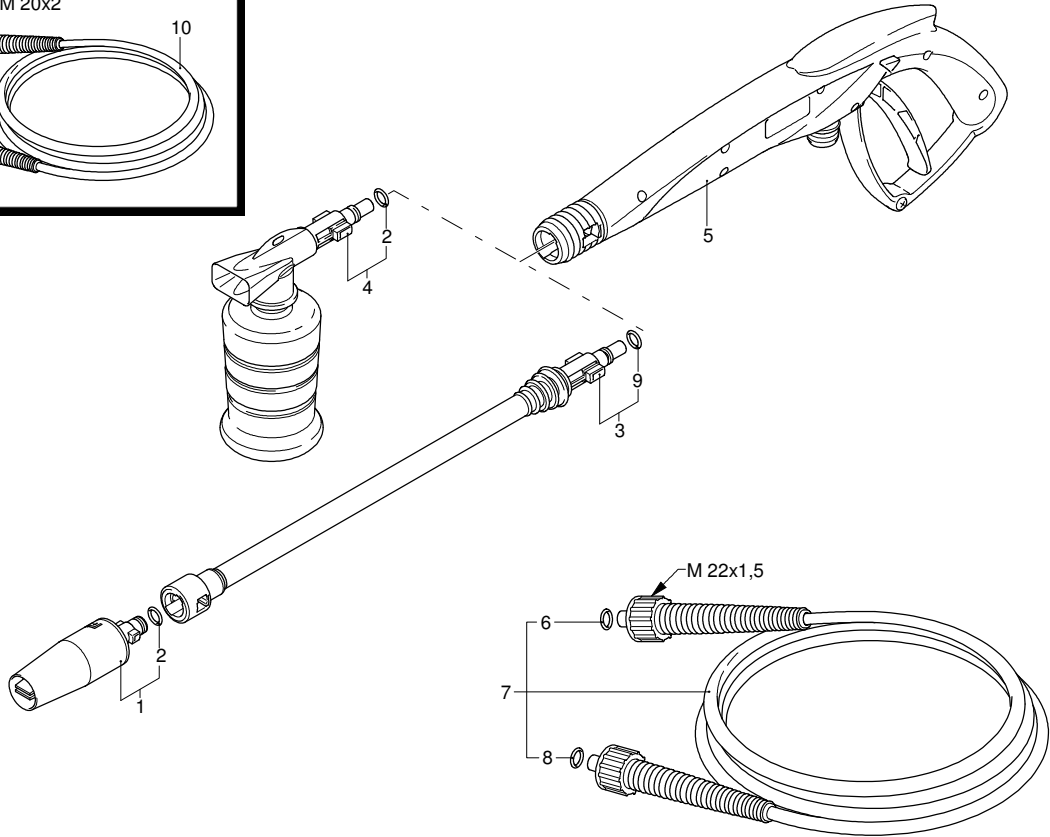

UN_CE_0001-BX

Modell 111

Ausführung: Seriennummer: Code: **12338**

08/02/2010

Gültigkeit	Pos.	Code	Bezeichnung	Menge
	1	1340260	Filter	1
	2	850850	Schraube	3
	3	2560690	Unterlegscheibe	3
	4	2560450	Kopf	1
	5	880840	O-Ring-Dichtung	4
	6	2109050	Ventil	6
	7	2101120	Wasserdichtung	3
	8	2020041	Ring	3
	9	1683500	Öldichtung	3
	10	1461470	Verbindungsstück	1
	11	2100030	Kolbenführung	1
	12	2100960	Schraube	3
	13	2020150	Feder	3
	14	2100130	Kolben	3
	15	2020140	Teller	3
	16	850840	O-Ring-Dichtung	1
	17	2021570	Lager	1
	18	2560720	Schraube	4
	19	2021960	Klemme	1
	20	390180	O-Ring-Dichtung	1
	21	2620760	Verbindungsstück	1
	22	2317	Vormontage Verbindungsstück	1
	23	2253	Vormontage Verbindungsstück	1
	24	42323	Vormontage Pumpe TSS	1
	25	2331	Vormontage Pumpe TSS	1
	A	2574	Satz Ventile	1
	B	2508	Satz Kolben	1
	D	2332	Satz Dichtungen	1

UN_CE_0319-HW

Modell 111

Ausführung:

Seriennummer:

Code: **12338**

08/02/2010

Gültigkeit	Pos.	Code	Bezeichnung	Menge
	1	2100280	Schutzkasten	1
	2	1682270	Schalter	1
	3	2100060	Kasten	1
	4	390201	O-Ring-Dichtung	1
	5	1683790	Kondensator	1
	6	2200090	Kabel	1
	7	2020570	Schraube	1
	8	1262400	Unterlegscheibe	1
	9	2100110	Kabeldurchführung	1
	11	2101711	Teller	1
	12	2109204	Vormontage Hauptteil Pumpe	1
	13	2100980	Schraube	3
	14	2029721	Vormontage Kasten TSS	1
	15	2020850	Unterlegscheibe	1
	16	1680250	Lüfter	1
	17	44010	Motor	1

Modell 111

Ausführung:

Seriennummer:

Code: **12338**

08/02/2010

Gültigkeit	Pos.	Code	Bezeichnung	Menge
	1	40363	Düsenkopf	1
	2	1680220	O-Ring-Dichtung	2
	3	40667	Lanze	1
	4	40352	Tank	1
	5	40350	Pistole	1
	6	1080250	O-Ring-Dichtung	1
	7	2620420	Hochdruckschlauch	1
	8	2000770	O-Ring-Dichtung	1
	9	880840	O-Ring-Dichtung	1
	10	2620430	Rohr	1