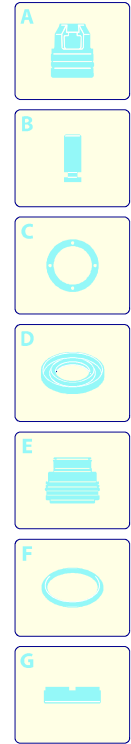

Modell 111

Ausführung:

Seriennummer:

Code: **12338**

08/02/2010

Gültigkeit	Pos.	Code	Bezeichnung	Menge
	1	2100280	Schutzkasten	1
	2	1682270	Schalter	1
	3	2100060	Kasten	1
	4	390201	O-Ring-Dichtung	1
	5	1683790	Kondensator	1
	6	2200090	Kabel	1
	7	2020570	Schraube	1
	8	1262400	Unterlegscheibe	1
	9	2100110	Kabeldurchführung	1
	11	2101711	Teller	1
	12	2109204	Vormontage Hauptteil Pumpe	1
	13	2100980	Schraube	3
	14	2029721	Vormontage Kasten TSS	1
	15	2020850	Unterlegscheibe	1
	16	1680250	Lüfter	1
	17	44010	Motor	1