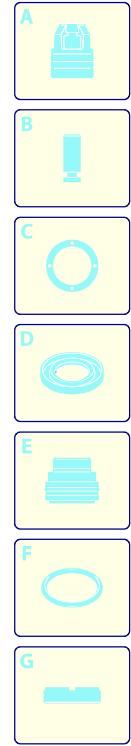

Modell 111

Ausführung:

Seriennummer:

Code: **12338**

08/02/2010

230 V - 50 Hz

schuko

Gültigkeit	Pos.	Code	Bezeichnung	Menge
	1	2100879	Dunkelblaue Haube	1
	2	2100300	Schraube	2
	3	2100070	Leitblech	1
	4	2100250	Rad	2
	5	2100240	Schwarze Haube	1
	7	2000110	Schraube	2
	8	2000210	Schraube	1
	9	480650	Unterlegscheibe	3
	10	50055	Schelle	1

UN_CE_0001-BX

Modell 111

Ausführung: Seriennummer: Code: **12338**

08/02/2010

Gültigkeit	Pos.	Code	Bezeichnung	Menge
	1	1340260	Filter	1
	2	850850	Schraube	3
	3	2560690	Unterlegscheibe	3
	4	2560450	Kopf	1
	5	880840	O-Ring-Dichtung	4
	6	2109050	Ventil	6
	7	2101120	Wasserdichtung	3
	8	2020041	Ring	3
	9	1683500	Öldichtung	3
	10	1461470	Verbindungsstück	1
	11	2100030	Kolbenführung	1
	12	2100960	Schraube	3
	13	2020150	Feder	3
	14	2100130	Kolben	3
	15	2020140	Teller	3
	16	850840	O-Ring-Dichtung	1
	17	2021570	Lager	1
	18	2560720	Schraube	4
	19	2021960	Klemme	1
	20	390180	O-Ring-Dichtung	1
	21	2620760	Verbindungsstück	1
	22	2317	Vormontage Verbindungsstück	1
	23	2253	Vormontage Verbindungsstück	1
	24	42323	Vormontage Pumpe TSS	1
	25	2331	Vormontage Pumpe TSS	1
	A	2574	Satz Ventile	1
	B	2508	Satz Kolben	1
	D	2332	Satz Dichtungen	1

Modell 111

Ausführung:

Seriennummer:

Code: **12338**

08/02/2010

Gültigkeit	Pos.	Code	Bezeichnung	Menge
	1	40363	Düsenkopf	1
	2	1680220	O-Ring-Dichtung	2
	3	40667	Lanze	1
	4	40352	Tank	1
	5	40350	Pistole	1
	6	1080250	O-Ring-Dichtung	1
	7	2620420	Hochdruckschlauch	1
	8	2000770	O-Ring-Dichtung	1
	9	880840	O-Ring-Dichtung	1
	10	2620430	Rohr	1