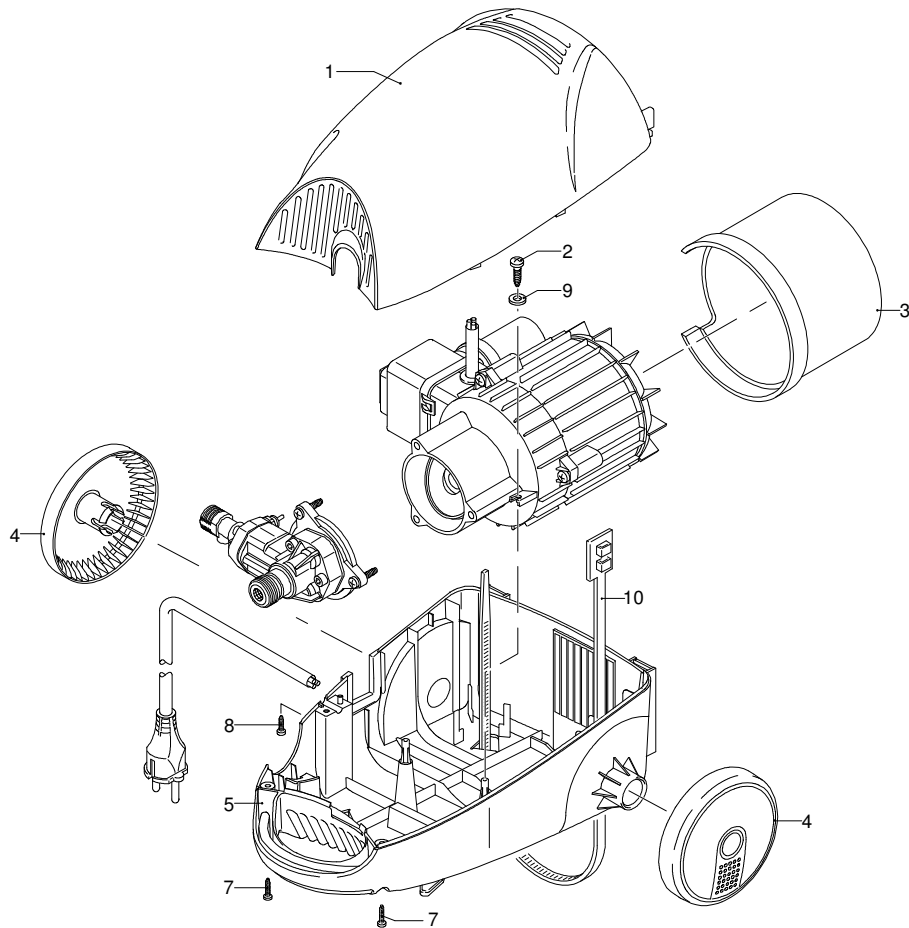

Modell 111

Ausführung:

Seriennummer:

Code: **12338**

08/02/2010

230 V - 50 Hz

schuko

Gültigkeit	Pos.	Code	Bezeichnung	Menge
	1	2100879	Dunkelblaue Haube	1
	2	2100300	Schraube	2
	3	2100070	Leitblech	1
	4	2100250	Rad	2
	5	2100240	Schwarze Haube	1
	7	2000110	Schraube	2
	8	2000210	Schraube	1
	9	480650	Unterlegscheibe	3
	10	50055	Schelle	1

UN_CE_0001-BX

Modell 111

Ausführung: Seriennummer: Code: **12338**

08/02/2010

Gültigkeit	Pos.	Code	Bezeichnung	Menge
	1	1340260	Filter	1
	2	850850	Schraube	3
	3	2560690	Unterlegscheibe	3
	4	2560450	Kopf	1
	5	880840	O-Ring-Dichtung	4
	6	2109050	Ventil	6
	7	2101120	Wasserdichtung	3
	8	2020041	Ring	3
	9	1683500	Öldichtung	3
	10	1461470	Verbindungsstück	1
	11	2100030	Kolbenführung	1
	12	2100960	Schraube	3
	13	2020150	Feder	3
	14	2100130	Kolben	3
	15	2020140	Teller	3
	16	850840	O-Ring-Dichtung	1
	17	2021570	Lager	1
	18	2560720	Schraube	4
	19	2021960	Klemme	1
	20	390180	O-Ring-Dichtung	1
	21	2620760	Verbindungsstück	1
	22	2317	Vormontage Verbindungsstück	1
	23	2253	Vormontage Verbindungsstück	1
	24	42323	Vormontage Pumpe TSS	1
	25	2331	Vormontage Pumpe TSS	1
	A	2574	Satz Ventile	1
	B	2508	Satz Kolben	1
	D	2332	Satz Dichtungen	1

Modell 111

Ausführung:

Seriennummer:

Code: **12338**

08/02/2010

Gültigkeit	Pos.	Code	Bezeichnung	Menge
	1	40363	Düsenkopf	1
	2	1680220	O-Ring-Dichtung	2
	3	40667	Lanze	1
	4	40352	Tank	1
	5	40350	Pistole	1
	6	1080250	O-Ring-Dichtung	1
	7	2620420	Hochdruckschlauch	1
	8	2000770	O-Ring-Dichtung	1
	9	880840	O-Ring-Dichtung	1
	10	2620430	Rohr	1