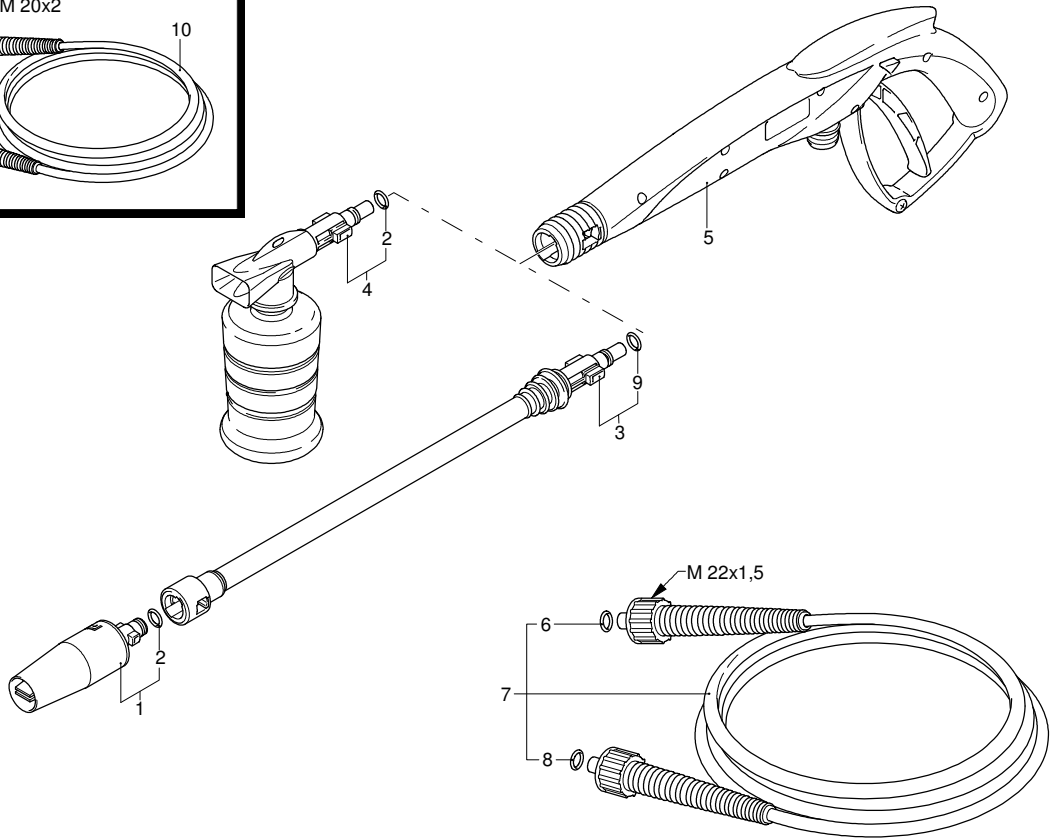

UN_CE_0001-BX

Modell 121

Ausführung:

Seriennummer:

Code: **12406**

08/02/2010

Gültigkeit	Pos.	Code	Bezeichnung	Menge
	1	1340260	Filter	1
	2	850850	Schraube	3
	3	2560690	Unterlegscheibe	3
	4	2560450	Kopf	1
	5	880840	O-Ring-Dichtung	4
	6	2109050	Ventil	6
	7	2101120	Wasserdichtung	3
	8	2020041	Ring	3
	9	1683500	Öldichtung	3
	10	1461470	Verbindungsstück	1
	11	2100030	Kolbenführung	1
	12	2100960	Schraube	3
	13	2020150	Feder	3
	14	2100130	Kolben	3
	15	2020140	Teller	3
	16	850840	O-Ring-Dichtung	1
	17	2021570	Lager	1
	18	2560720	Schraube	4
	19	2021960	Klemme	1
	20	390180	O-Ring-Dichtung	1
	21	2620760	Verbindungsstück	1
	22	2317	Vormontage Verbindungsstück	1
	23	2253	Vormontage Verbindungsstück	1
	24	42323	Vormontage Pumpe TSS	1
	25	2331	Vormontage Pumpe TSS	1
	A	2574	Satz Ventile	1
	B	2508	Satz Kolben	1
	D	2332	Satz Dichtungen	1

UN_CE_0319-HW

Modell 121

Ausführung:

Seriennummer:

Code: **12406**

08/02/2010

Gültigkeit	Pos.	Code	Bezeichnung	Menge
	1	2100280	Schutzkasten	1
	2	1682270	Schalter	1
	3	2100060	Kasten	1
	4	390201	O-Ring-Dichtung	1
	5	1683790	Kondensator	1
	6	2200090	Kabel	1
	7	2020570	Schraube	1
	8	1262400	Unterlegscheibe	1
	9	2100110	Kabeldurchführung	1
	11	2101711	Teller	1
	12	2109204	Vormontage Hauptteil Pumpe	1
	13	2100980	Schraube	3
	14	2029721	Vormontage Kasten TSS	1
	15	2020850	Unterlegscheibe	1
	16	1680250	Lüfter	1
	17	44010	Motor	1

Modell 121

Ausführung:

Seriennummer:

Code: **12406**

08/02/2010

Gültigkeit	Pos.	Code	Bezeichnung	Menge
	1	40363	Düsenkopf	1
	2	1680220	O-Ring-Dichtung	2
	3	40667	Lanze	1
	4	40352	Tank	1
	5	40350	Pistole	1
	6	1080250	O-Ring-Dichtung	1
	7	2620400	Hochdruckschlauch	1
	8	2000770	O-Ring-Dichtung	1
	9	880840	O-Ring-Dichtung	1
	10	2620430	Rohr	1