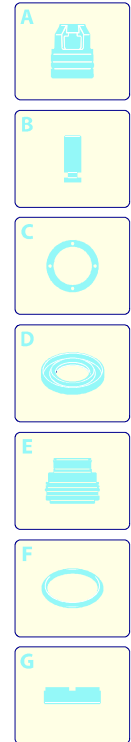

Modell 121

Ausführung:

Seriennummer:

Code: **12406**

08/02/2010

Gültigkeit	Pos.	Code	Bezeichnung	Menge
	1	2100879	Dunkelblaue Haube	1
	2	2100300	Schraube	2
	3	2100070	Leitblech	1
	4	2100250	Rad	2
	5	2100240	Schwarze Haube	1
	7	2000110	Schraube	2
	8	2000210	Schraube	1
	9	480650	Unterlegscheibe	3
	10	50055	Schelle	1

UN_CE_0001-BX

Modell 121

Ausführung:

Seriennummer:

Code: **12406**

08/02/2010

Gültigkeit	Pos.	Code	Bezeichnung	Menge
	1	1340260	Filter	1
	2	850850	Schraube	3
	3	2560690	Unterlegscheibe	3
	4	2560450	Kopf	1
	5	880840	O-Ring-Dichtung	4
	6	2109050	Ventil	6
	7	2101120	Wasserdichtung	3
	8	2020041	Ring	3
	9	1683500	Öldichtung	3
	10	1461470	Verbindungsstück	1
	11	2100030	Kolbenführung	1
	12	2100960	Schraube	3
	13	2020150	Feder	3
	14	2100130	Kolben	3
	15	2020140	Teller	3
	16	850840	O-Ring-Dichtung	1
	17	2021570	Lager	1
	18	2560720	Schraube	4
	19	2021960	Klemme	1
	20	390180	O-Ring-Dichtung	1
	21	2620760	Verbindungsstück	1
	22	2317	Vormontage Verbindungsstück	1
	23	2253	Vormontage Verbindungsstück	1
	24	42323	Vormontage Pumpe TSS	1
	25	2331	Vormontage Pumpe TSS	1
	A	2574	Satz Ventile	1
	B	2508	Satz Kolben	1
	D	2332	Satz Dichtungen	1

Modell 121

Ausführung:

Seriennummer:

Code: **12406**

08/02/2010

Gültigkeit	Pos.	Code	Bezeichnung	Menge
	1	40363	Düsenkopf	1
	2	1680220	O-Ring-Dichtung	2
	3	40667	Lanze	1
	4	40352	Tank	1
	5	40350	Pistole	1
	6	1080250	O-Ring-Dichtung	1
	7	2620400	Hochdruckschlauch	1
	8	2000770	O-Ring-Dichtung	1
	9	880840	O-Ring-Dichtung	1
	10	2620430	Rohr	1