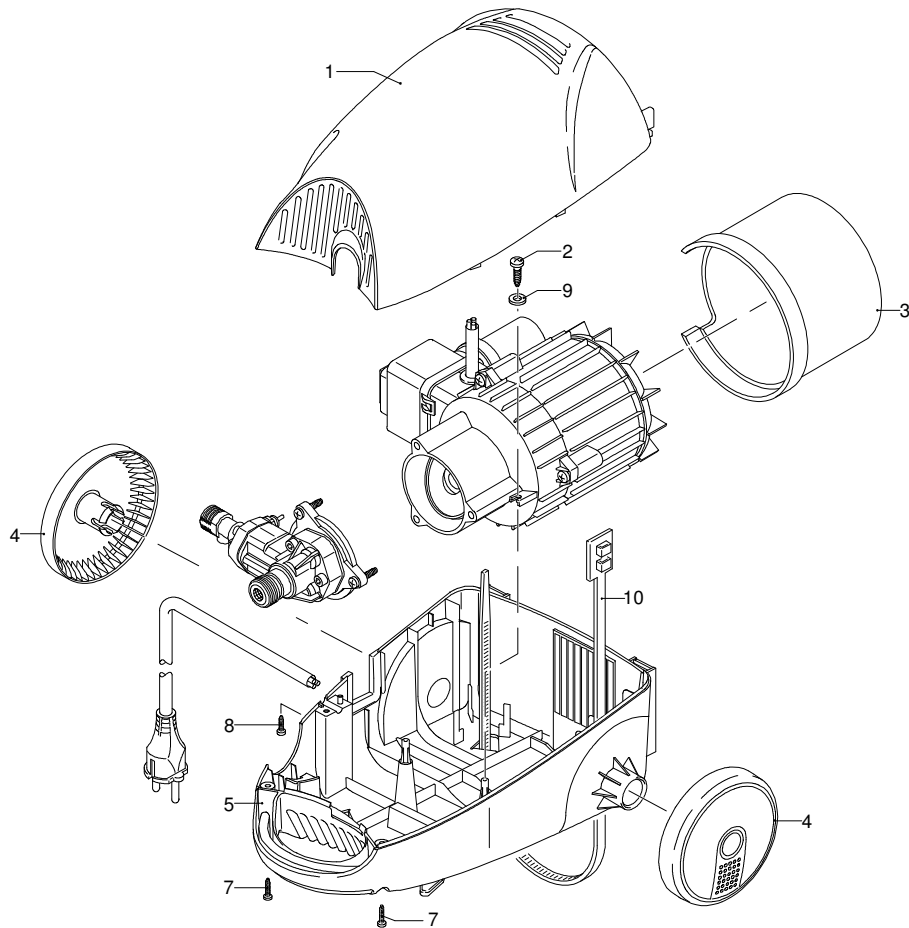

Modell 121

Ausführung:

Seriennummer:

Code: **12406**

08/02/2010

Gültigkeit	Pos.	Code	Bezeichnung	Menge
	1	2100879	Dunkelblaue Haube	1
	2	2100300	Schraube	2
	3	2100070	Leitblech	1
	4	2100250	Rad	2
	5	2100240	Schwarze Haube	1
	7	2000110	Schraube	2
	8	2000210	Schraube	1
	9	480650	Unterlegscheibe	3
	10	50055	Schelle	1

UN_CE_0001-BX

Modell 121

Ausführung:

Seriennummer:

Code: **12406**

08/02/2010

Gültigkeit	Pos.	Code	Bezeichnung	Menge
	1	1340260	Filter	1
	2	850850	Schraube	3
	3	2560690	Unterlegscheibe	3
	4	2560450	Kopf	1
	5	880840	O-Ring-Dichtung	4
	6	2109050	Ventil	6
	7	2101120	Wasserdichtung	3
	8	2020041	Ring	3
	9	1683500	Öldichtung	3
	10	1461470	Verbindungsstück	1
	11	2100030	Kolbenführung	1
	12	2100960	Schraube	3
	13	2020150	Feder	3
	14	2100130	Kolben	3
	15	2020140	Teller	3
	16	850840	O-Ring-Dichtung	1
	17	2021570	Lager	1
	18	2560720	Schraube	4
	19	2021960	Klemme	1
	20	390180	O-Ring-Dichtung	1
	21	2620760	Verbindungsstück	1
	22	2317	Vormontage Verbindungsstück	1
	23	2253	Vormontage Verbindungsstück	1
	24	42323	Vormontage Pumpe TSS	1
	25	2331	Vormontage Pumpe TSS	1
	A	2574	Satz Ventile	1
	B	2508	Satz Kolben	1
	D	2332	Satz Dichtungen	1

Modell 121

Ausführung:

Seriennummer:

Code: **12406**

08/02/2010

Gültigkeit	Pos.	Code	Bezeichnung	Menge
	1	40363	Düsenkopf	1
	2	1680220	O-Ring-Dichtung	2
	3	40667	Lanze	1
	4	40352	Tank	1
	5	40350	Pistole	1
	6	1080250	O-Ring-Dichtung	1
	7	2620400	Hochdruckschlauch	1
	8	2000770	O-Ring-Dichtung	1
	9	880840	O-Ring-Dichtung	1
	10	2620430	Rohr	1