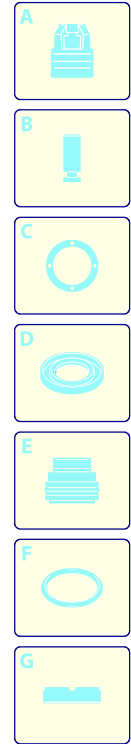

Modell 121

Ausführung:

Seriennummer:

Code: **12406**

08/02/2010

Gültigkeit	Pos.	Code	Bezeichnung	Menge
	1	2100879	Dunkelblaue Haube	1
	2	2100300	Schraube	2
	3	2100070	Leitblech	1
	4	2100250	Rad	2
	5	2100240	Schwarze Haube	1
	7	2000110	Schraube	2
	8	2000210	Schraube	1
	9	480650	Unterlegscheibe	3
	10	50055	Schelle	1

UN_CE_0001-BX

Modell 121

Ausführung:

Seriennummer:

Code: **12406**

08/02/2010

Gültigkeit	Pos.	Code	Bezeichnung	Menge
	1	1340260	Filter	1
	2	850850	Schraube	3
	3	2560690	Unterlegscheibe	3
	4	2560450	Kopf	1
	5	880840	O-Ring-Dichtung	4
	6	2109050	Ventil	6
	7	2101120	Wasserdichtung	3
	8	2020041	Ring	3
	9	1683500	Öldichtung	3
	10	1461470	Verbindungsstück	1
	11	2100030	Kolbenführung	1
	12	2100960	Schraube	3
	13	2020150	Feder	3
	14	2100130	Kolben	3
	15	2020140	Teller	3
	16	850840	O-Ring-Dichtung	1
	17	2021570	Lager	1
	18	2560720	Schraube	4
	19	2021960	Klemme	1
	20	390180	O-Ring-Dichtung	1
	21	2620760	Verbindungsstück	1
	22	2317	Vormontage Verbindungsstück	1
	23	2253	Vormontage Verbindungsstück	1
	24	42323	Vormontage Pumpe TSS	1
	25	2331	Vormontage Pumpe TSS	1
	A	2574	Satz Ventile	1
	B	2508	Satz Kolben	1
	D	2332	Satz Dichtungen	1

Modell 121

Ausführung:

Seriennummer:

Code: **12406**

08/02/2010

Gültigkeit	Pos.	Code	Bezeichnung	Menge
	1	40363	Düsenkopf	1
	2	1680220	O-Ring-Dichtung	2
	3	40667	Lanze	1
	4	40352	Tank	1
	5	40350	Pistole	1
	6	1080250	O-Ring-Dichtung	1
	7	2620400	Hochdruckschlauch	1
	8	2000770	O-Ring-Dichtung	1
	9	880840	O-Ring-Dichtung	1
	10	2620430	Rohr	1