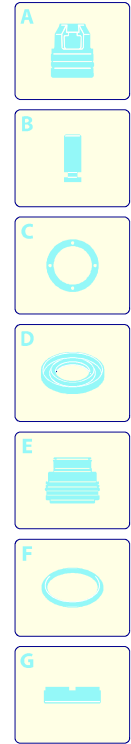

Modell 121

Ausführung:

Seriennummer:

Code: **12406**

08/02/2010

Gültigkeit	Pos.	Code	Bezeichnung	Menge
	1	2100879	Dunkelblaue Haube	1
	2	2100300	Schraube	2
	3	2100070	Leitblech	1
	4	2100250	Rad	2
	5	2100240	Schwarze Haube	1
	7	2000110	Schraube	2
	8	2000210	Schraube	1
	9	480650	Unterlegscheibe	3
	10	50055	Schelle	1

UN_CE_0001-BX

Modell 121

Ausführung:

Seriennummer:

Code: **12406**

08/02/2010

Gültigkeit	Pos.	Code	Bezeichnung	Menge
	1	1340260	Filter	1
	2	850850	Schraube	3
	3	2560690	Unterlegscheibe	3
	4	2560450	Kopf	1
	5	880840	O-Ring-Dichtung	4
	6	2109050	Ventil	6
	7	2101120	Wasserdichtung	3
	8	2020041	Ring	3
	9	1683500	Öldichtung	3
	10	1461470	Verbindungsstück	1
	11	2100030	Kolbenführung	1
	12	2100960	Schraube	3
	13	2020150	Feder	3
	14	2100130	Kolben	3
	15	2020140	Teller	3
	16	850840	O-Ring-Dichtung	1
	17	2021570	Lager	1
	18	2560720	Schraube	4
	19	2021960	Klemme	1
	20	390180	O-Ring-Dichtung	1
	21	2620760	Verbindungsstück	1
	22	2317	Vormontage Verbindungsstück	1
	23	2253	Vormontage Verbindungsstück	1
	24	42323	Vormontage Pumpe TSS	1
	25	2331	Vormontage Pumpe TSS	1
	A	2574	Satz Ventile	1
	B	2508	Satz Kolben	1
	D	2332	Satz Dichtungen	1

UN_CE_0319-HW

Modell 121

Ausführung:

Seriennummer:

Code: **12406**

08/02/2010

Gültigkeit	Pos.	Code	Bezeichnung	Menge
	1	2100280	Schutzkasten	1
	2	1682270	Schalter	1
	3	2100060	Kasten	1
	4	390201	O-Ring-Dichtung	1
	5	1683790	Kondensator	1
	6	2200090	Kabel	1
	7	2020570	Schraube	1
	8	1262400	Unterlegscheibe	1
	9	2100110	Kabeldurchführung	1
	11	2101711	Teller	1
	12	2109204	Vormontage Hauptteil Pumpe	1
	13	2100980	Schraube	3
	14	2029721	Vormontage Kasten TSS	1
	15	2020850	Unterlegscheibe	1
	16	1680250	Lüfter	1
	17	44010	Motor	1