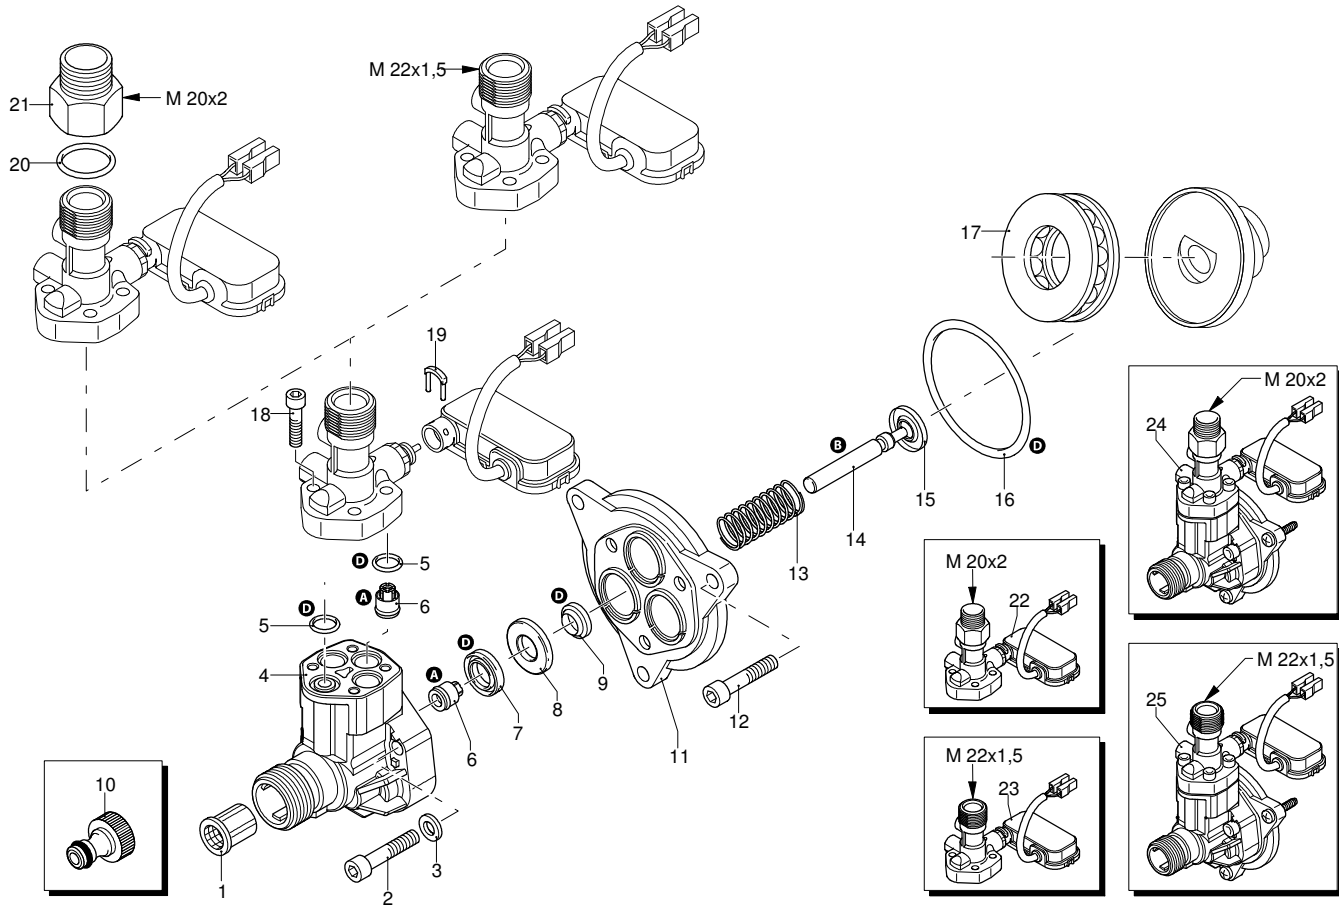

UN_CE_0001-BX

Modell 121

Ausführung:

Seriennummer:

Code: **12406**

08/02/2010

Gültigkeit	Pos.	Code	Bezeichnung	Menge
	1	1340260	Filter	1
	2	850850	Schraube	3
	3	2560690	Unterlegscheibe	3
	4	2560450	Kopf	1
	5	880840	O-Ring-Dichtung	4
	6	2109050	Ventil	6
	7	2101120	Wasserdichtung	3
	8	2020041	Ring	3
	9	1683500	Öldichtung	3
	10	1461470	Verbindungsstück	1
	11	2100030	Kolbenführung	1
	12	2100960	Schraube	3
	13	2020150	Feder	3
	14	2100130	Kolben	3
	15	2020140	Teller	3
	16	850840	O-Ring-Dichtung	1
	17	2021570	Lager	1
	18	2560720	Schraube	4
	19	2021960	Klemme	1
	20	390180	O-Ring-Dichtung	1
	21	2620760	Verbindungsstück	1
	22	2317	Vormontage Verbindungsstück	1
	23	2253	Vormontage Verbindungsstück	1
	24	42323	Vormontage Pumpe TSS	1
	25	2331	Vormontage Pumpe TSS	1
	A	2574	Satz Ventile	1
	B	2508	Satz Kolben	1
	D	2332	Satz Dichtungen	1

UN_CE_0319-HW

Modell 121

Ausführung:

Seriennummer:

Code: **12406**

08/02/2010

Gültigkeit	Pos.	Code	Bezeichnung	Menge
	1	2100280	Schutzkasten	1
	2	1682270	Schalter	1
	3	2100060	Kasten	1
	4	390201	O-Ring-Dichtung	1
	5	1683790	Kondensator	1
	6	2200090	Kabel	1
	7	2020570	Schraube	1
	8	1262400	Unterlegscheibe	1
	9	2100110	Kabeldurchführung	1
	11	2101711	Teller	1
	12	2109204	Vormontage Hauptteil Pumpe	1
	13	2100980	Schraube	3
	14	2029721	Vormontage Kasten TSS	1
	15	2020850	Unterlegscheibe	1
	16	1680250	Lüfter	1
	17	44010	Motor	1

Modell 121

Ausführung:

Seriennummer:

Code: **12406**

08/02/2010

Gültigkeit	Pos.	Code	Bezeichnung	Menge
	1	40363	Düsenkopf	1
	2	1680220	O-Ring-Dichtung	2
	3	40667	Lanze	1
	4	40352	Tank	1
	5	40350	Pistole	1
	6	1080250	O-Ring-Dichtung	1
	7	2620400	Hochdruckschlauch	1
	8	2000770	O-Ring-Dichtung	1
	9	880840	O-Ring-Dichtung	1
	10	2620430	Rohr	1