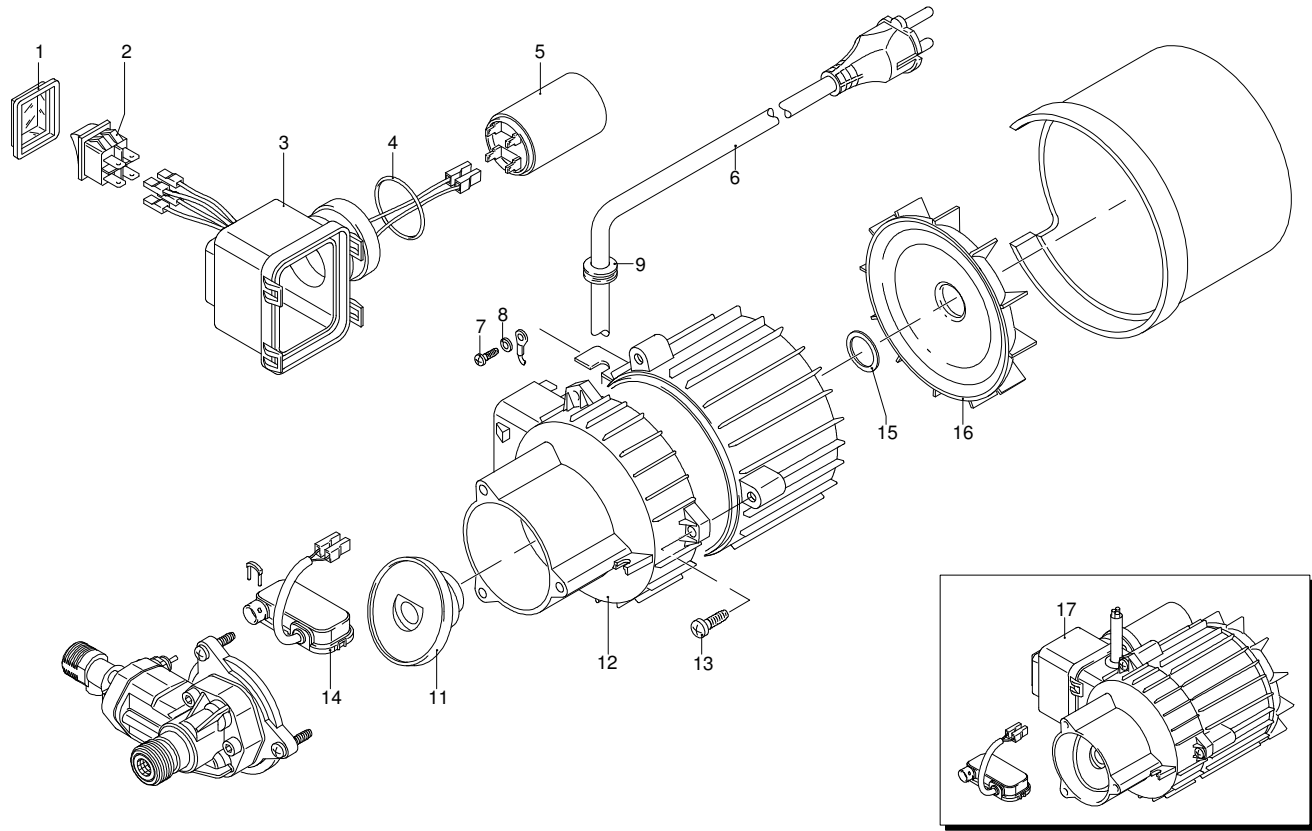

UN_CE_0001-BX

Modell 121

Ausführung:

Seriennummer:

Code: **12406**

08/02/2010

Gültigkeit	Pos.	Code	Bezeichnung	Menge
	1	1340260	Filter	1
	2	850850	Schraube	3
	3	2560690	Unterlegscheibe	3
	4	2560450	Kopf	1
	5	880840	O-Ring-Dichtung	4
	6	2109050	Ventil	6
	7	2101120	Wasserdichtung	3
	8	2020041	Ring	3
	9	1683500	Öldichtung	3
	10	1461470	Verbindungsstück	1
	11	2100030	Kolbenführung	1
	12	2100960	Schraube	3
	13	2020150	Feder	3
	14	2100130	Kolben	3
	15	2020140	Teller	3
	16	850840	O-Ring-Dichtung	1
	17	2021570	Lager	1
	18	2560720	Schraube	4
	19	2021960	Klemme	1
	20	390180	O-Ring-Dichtung	1
	21	2620760	Verbindungsstück	1
	22	2317	Vormontage Verbindungsstück	1
	23	2253	Vormontage Verbindungsstück	1
	24	42323	Vormontage Pumpe TSS	1
	25	2331	Vormontage Pumpe TSS	1
	A	2574	Satz Ventile	1
	B	2508	Satz Kolben	1
	D	2332	Satz Dichtungen	1

UN_CE_0319-HW

Modell 121

Ausführung:

Seriennummer:

Code: **12406**

08/02/2010

Gültigkeit	Pos.	Code	Bezeichnung	Menge
	1	2100280	Schutzkasten	1
	2	1682270	Schalter	1
	3	2100060	Kasten	1
	4	390201	O-Ring-Dichtung	1
	5	1683790	Kondensator	1
	6	2200090	Kabel	1
	7	2020570	Schraube	1
	8	1262400	Unterlegscheibe	1
	9	2100110	Kabeldurchführung	1
	11	2101711	Teller	1
	12	2109204	Vormontage Hauptteil Pumpe	1
	13	2100980	Schraube	3
	14	2029721	Vormontage Kasten TSS	1
	15	2020850	Unterlegscheibe	1
	16	1680250	Lüfter	1
	17	44010	Motor	1

Modell 121

Ausführung:

Seriennummer:

Code: **12406**

08/02/2010

Gültigkeit	Pos.	Code	Bezeichnung	Menge
	1	40363	Düsenkopf	1
	2	1680220	O-Ring-Dichtung	2
	3	40667	Lanze	1
	4	40352	Tank	1
	5	40350	Pistole	1
	6	1080250	O-Ring-Dichtung	1
	7	2620400	Hochdruckschlauch	1
	8	2000770	O-Ring-Dichtung	1
	9	880840	O-Ring-Dichtung	1
	10	2620430	Rohr	1