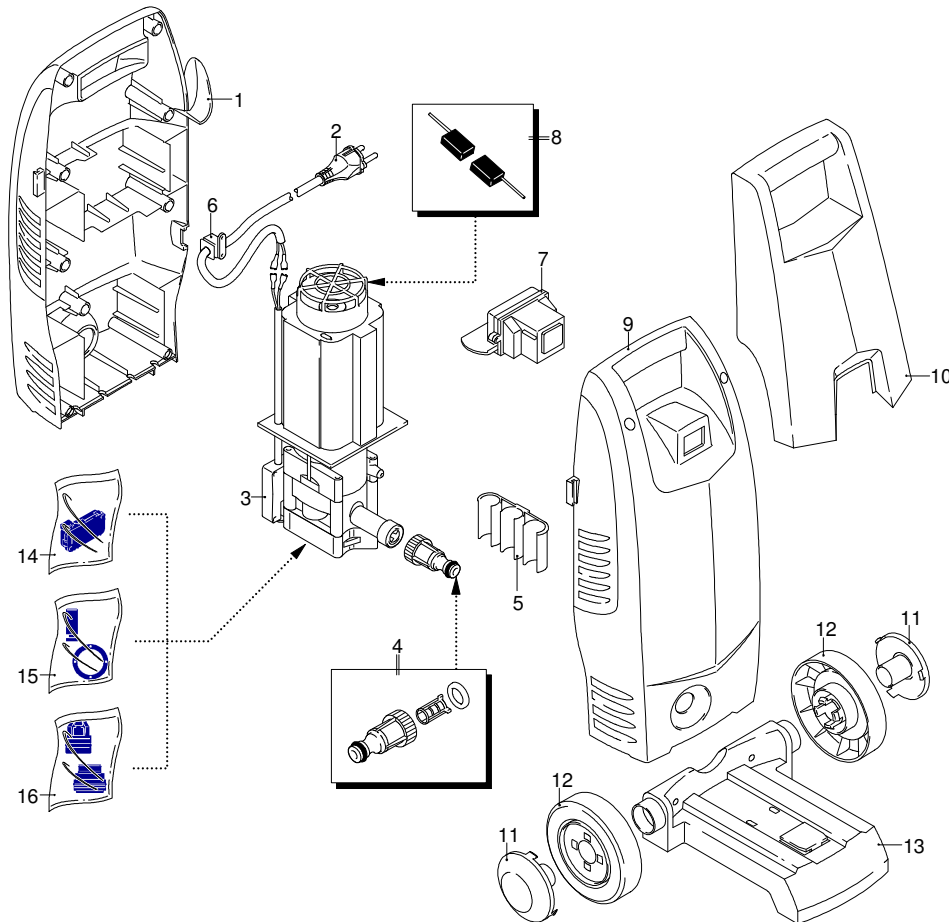

Modell 141

Ausführung:

Seriennummer:

Code: **12485**

08/02/2010

Gültigkeit	Pos.	Code	Bezeichnung	Menge
	1	3081100	Basis	1
	2	50940	Kabel	1
	3	3081190	Vormontage Elektropumpe	1
	4	3082130	Schnellverbindungsatz	1
	5	50947	Zubehörträger	1
	6	3080580	Kabelverschraubung	1
	7	3082770	Schalter	1
	8	3082580	Bürstesatz für Motor	1
	9	3081110	Dunkelblaue Haube	1
	10	3081120	Griff	1
	11	3081150	Schutzeinrichtung	2
	12	3081140	Rad	2
	13	3081130	Basis	1
	14	3081280	Satz TSS	1
	15	3081270	Kolben + Dichtungssatz	1
	16	3081290	Ventile + Dichtungssatz	1

Modell 141

Ausführung:

Seriennummer:

Code: **12485**

08/02/2010

Gültigkeit	Pos.	Code	Bezeichnung	Menge
	1	50955	Lanze+Düsenkopf	1
	2	50954	Tank	1
I----> 01-09	3	3082280	Pistole	1
I----> 01-09	4	3082290	Hochdruckschlauch	1
---> 12-08	5	50956	Pistole	1
---> 12-08	6	3082650	Klemme	1
---> 12-08	7	50957	Hochdruckschlauch	1