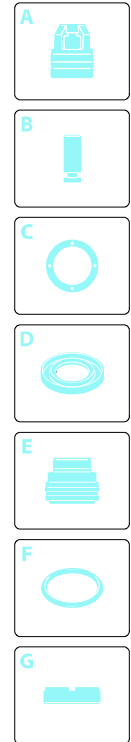

Modell 141

Ausführung:

Seriennummer:

Code: **12485**

08/02/2010

Gültigkeit	Pos.	Code	Bezeichnung	Menge
	1	3081100	Basis	1
	2	50940	Kabel	1
	3	3081190	Vormontage Elektropumpe	1
	4	3082130	Schnellverbindungsatz	1
	5	50947	Zubehörträger	1
	6	3080580	Kabelverschraubung	1
	7	3082770	Schalter	1
	8	3082580	Bürstesatz für Motor	1
	9	3081110	Dunkelblaue Haube	1
	10	3081120	Griff	1
	11	3081150	Schutzeinrichtung	2
	12	3081140	Rad	2
	13	3081130	Basis	1
	14	3081280	Satz TSS	1
	15	3081270	Kolben + Dichtungssatz	1
	16	3081290	Ventile + Dichtungssatz	1

Modell 141

Ausführung:

Seriennummer:

Code: **12485**

08/02/2010

Gültigkeit	Pos.	Code	Bezeichnung	Menge
	1	50955	Lanze+Düsenkopf	1
	2	50954	Tank	1
I----> 01-09	3	3082280	Pistole	1
I----> 01-09	4	3082290	Hochdruckschlauch	1
---> 12-08	5	50956	Pistole	1
---> 12-08	6	3082650	Klemme	1
---> 12-08	7	50957	Hochdruckschlauch	1