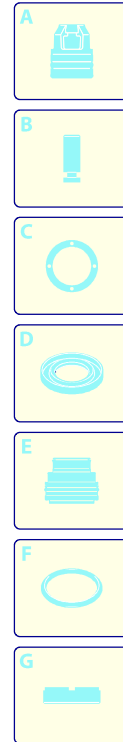

Modell 142

Ausführung:

Seriennummer:

Code: **13356**

04/01/2012

240 V - 50 Hz

AS / NZS

Gültigkeit	Pos.	Code	Bezeichnung	Menge
	1	3080840	Griff	1
	2	3082780	Dunkelblaue Haube	1
	3	3082130	Schnellverbindungsatz	1
	4	3082510	Kabel	1
	5	3081190	Vormontage Elektropumpe	1
	6	3080890	Rad	2
	7	3082770	Schalter	1
	8	50942	Zubehörträger	1
	9	3080880	Verschluss	2
	10	50944	Basis	1
	11	50947	Zubehörträger	1
	12	3081280	Satz TSS	1
	13	3081270	Kolben + Dichtungsatz	1
	14	3081290	Ventile + Dichtungsatz	1
	15	3082580	Bürstesatz für Motor	1
	16	3080580	Kabelverschraubung	1

Modell 142

Ausführung:

Seriennummer:

Code: **13356**

04/01/2012

Gültigkeit	Pos.	Code	Bezeichnung	Menge
	1	50955	Lanze+Düsenkopf	1
	2	50954	Tank	1
	3	3082280	Pistole	1
	4	3082290	Hochdruckschlauch	1
	5	3082330	Lanze+Rotopower	1