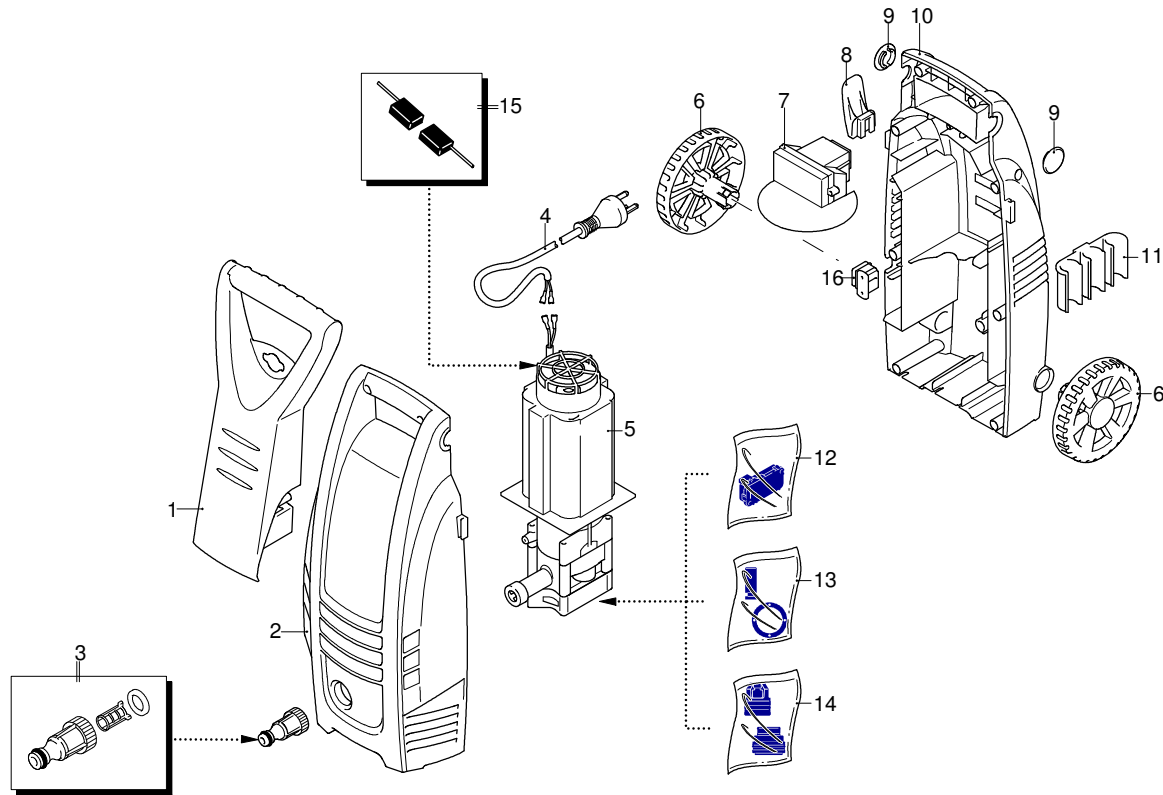

Modell 142

Ausführung:

Seriennummer:

Code: **13356**

04/01/2012

240 V - 50 Hz

AS / NZS

Gültigkeit	Pos.	Code	Bezeichnung	Menge
	1	3080840	Griff	1
	2	3082780	Dunkelblaue Haube	1
	3	3082130	Schnellverbindungsatz	1
	4	3082510	Kabel	1
	5	3081190	Vormontage Elektropumpe	1
	6	3080890	Rad	2
	7	3082770	Schalter	1
	8	50942	Zubehörträger	1
	9	3080880	Verschluss	2
	10	50944	Basis	1
	11	50947	Zubehörträger	1
	12	3081280	Satz TSS	1
	13	3081270	Kolben + Dichtungsatz	1
	14	3081290	Ventile + Dichtungsatz	1
	15	3082580	Bürstesatz für Motor	1
	16	3080580	Kabelverschraubung	1

Modell 142

Ausführung:

Seriennummer:

Code: **13356**

04/01/2012

Gültigkeit	Pos.	Code	Bezeichnung	Menge
	1	50955	Lanze+Düsenkopf	1
	2	50954	Tank	1
	3	3082280	Pistole	1
	4	3082290	Hochdruckschlauch	1
	5	3082330	Lanze+Rotopower	1