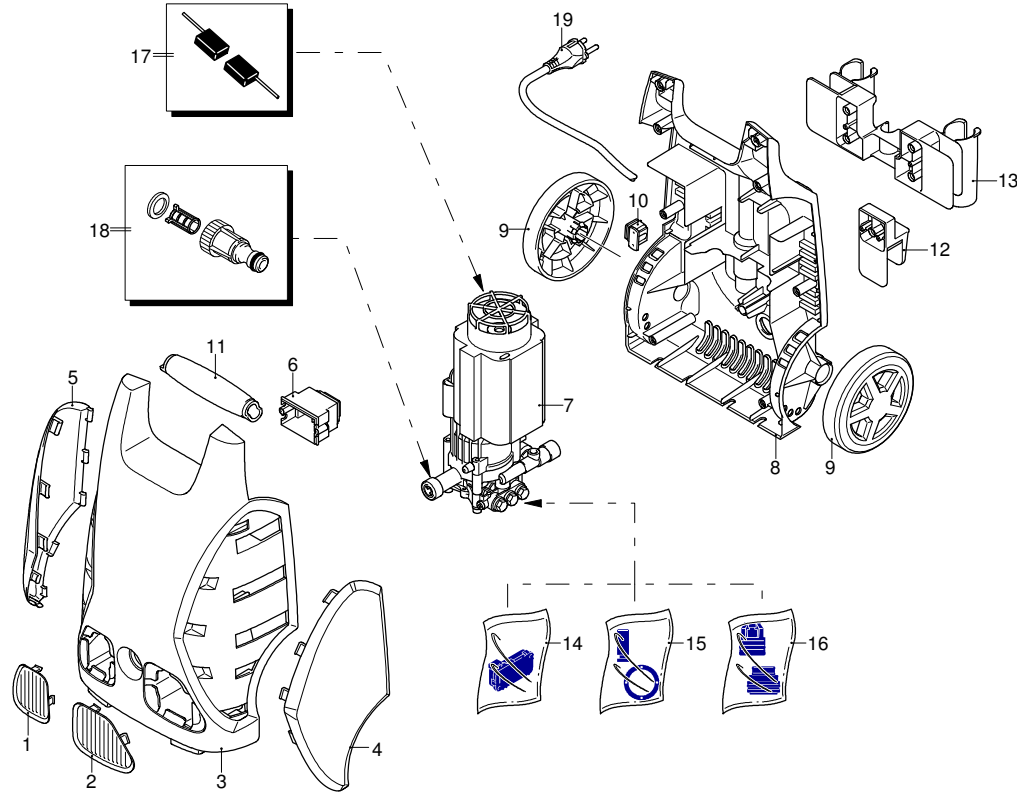

Modell 240

Ausführung:

Seriennummer:

Code: **12634**

08/02/2010

Gültigkeit	Pos.	Code	Bezeichnung	Menge
	1	3080600	Gitter	1
	2	3080610	Gitter	1
	3	3080110	Dunkelblaue Haube	1
	4	3081240	Tür	1
	5	3081230	Tür	1
	6	3080170	Kasten	1
	7	3081210	Vormontage Elektropumpe	1
	8	3080100	Basis	1
	9	3080150	Rad	2
	10	3080580	Kabelverschraubung	1
	11	3080180	Griff	1
	12	3080280	Zubehörträger	1
	13	3080190	Zubehörträger	1
	14	3081280	Satz TSS	1
	15	3081270	Kolben + Dichtungssatz	1
	16	3081290	Ventile + Dichtungssatz	1
	17	3082580	Bürstesatz für Motor	1
	18	3082130	Schnellverbindungsatz	1
	19	50940	Kabel	1

Modell 240

Ausführung:

Seriennummer:

Code: **12634**

08/02/2010

Gültigkeit	Pos.	Code	Bezeichnung	Menge
	1	50970	Lanze+Düsenkopf	1
	2	50971	Lanze+Rotopower	1
	3	50972	Tank	1
	4	50968	Pistole	1
	5	50969	Hochdruckschlauch	1