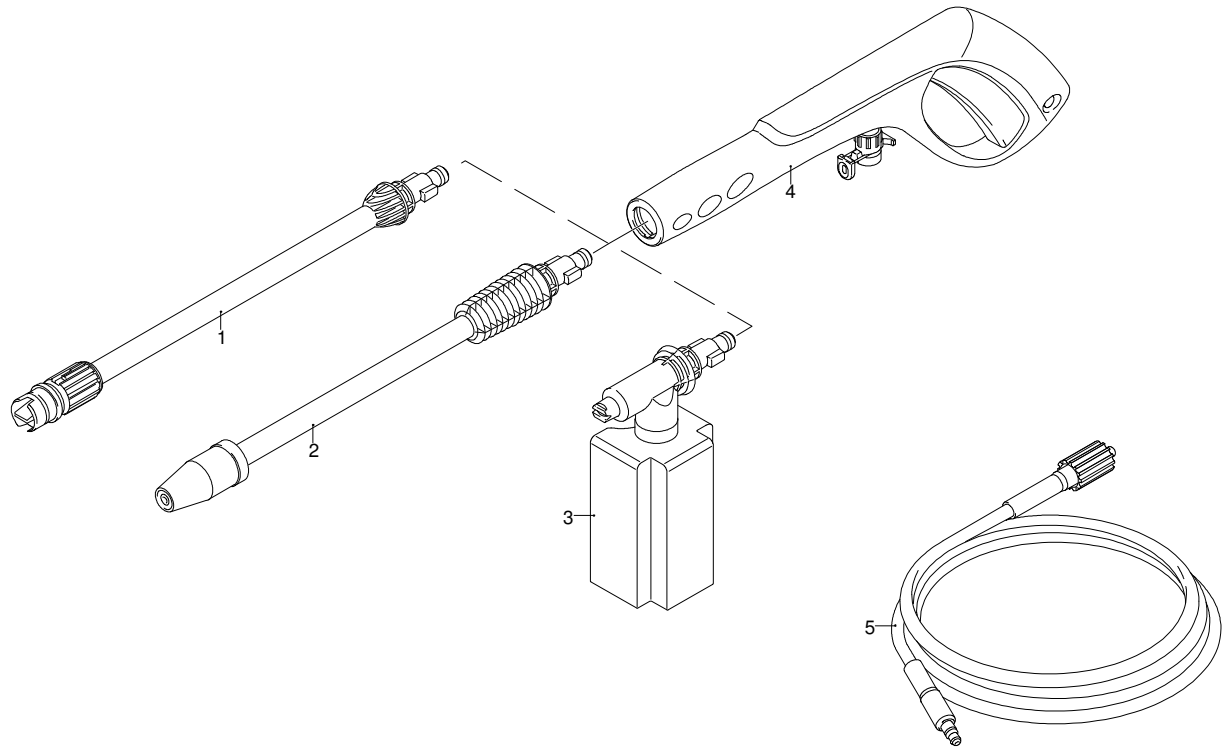

Modell 240

Ausführung:

Seriennummer:

Code: **12634**

08/02/2010

Gültigkeit	Pos.	Code	Bezeichnung	Menge
	1	3080600	Gitter	1
	2	3080610	Gitter	1
	3	3080110	Dunkelblaue Haube	1
	4	3081240	Tür	1
	5	3081230	Tür	1
	6	3080170	Kasten	1
	7	3081210	Vormontage Elektropumpe	1
	8	3080100	Basis	1
	9	3080150	Rad	2
	10	3080580	Kabelverschraubung	1
	11	3080180	Griff	1
	12	3080280	Zubehörträger	1
	13	3080190	Zubehörträger	1
	14	3081280	Satz TSS	1
	15	3081270	Kolben + Dichtungssatz	1
	16	3081290	Ventile + Dichtungssatz	1
	17	3082580	Bürstesatz für Motor	1
	18	3082130	Schnellverbindungsatz	1
	19	50940	Kabel	1

Modell 240

Ausführung:

Seriennummer:

Code: **12634**

08/02/2010

Gültigkeit	Pos.	Code	Bezeichnung	Menge
	1	50970	Lanze+Düsenkopf	1
	2	50971	Lanze+Rotopower	1
	3	50972	Tank	1
	4	50968	Pistole	1
	5	50969	Hochdruckschlauch	1