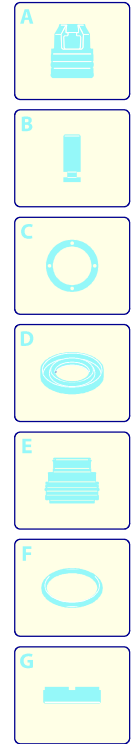

Modell 240

Ausführung:

Seriennummer:

Code: **12634**

08/02/2010

Gültigkeit	Pos.	Code	Bezeichnung	Menge
	1	3080600	Gitter	1
	2	3080610	Gitter	1
	3	3080110	Dunkelblaue Haube	1
	4	3081240	Tür	1
	5	3081230	Tür	1
	6	3080170	Kasten	1
	7	3081210	Vormontage Elektropumpe	1
	8	3080100	Basis	1
	9	3080150	Rad	2
	10	3080580	Kabelverschraubung	1
	11	3080180	Griff	1
	12	3080280	Zubehörträger	1
	13	3080190	Zubehörträger	1
	14	3081280	Satz TSS	1
	15	3081270	Kolben + Dichtungssatz	1
	16	3081290	Ventile + Dichtungssatz	1
	17	3082580	Bürstesatz für Motor	1
	18	3082130	Schnellverbindungsatz	1
	19	50940	Kabel	1

Modell 240

Ausführung:

Seriennummer:

Code: **12634**

08/02/2010

Gültigkeit	Pos.	Code	Bezeichnung	Menge
	1	50970	Lanze+Düsenkopf	1
	2	50971	Lanze+Rotopower	1
	3	50972	Tank	1
	4	50968	Pistole	1
	5	50969	Hochdruckschlauch	1