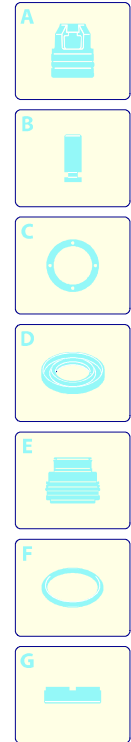

Modell 240

Ausführung:

Seriennummer:

Code: **12634**

08/02/2010

Gültigkeit	Pos.	Code	Bezeichnung	Menge
	1	3080600	Gitter	1
	2	3080610	Gitter	1
	3	3080110	Dunkelblaue Haube	1
	4	3081240	Tür	1
	5	3081230	Tür	1
	6	3080170	Kasten	1
	7	3081210	Vormontage Elektropumpe	1
	8	3080100	Basis	1
	9	3080150	Rad	2
	10	3080580	Kabelverschraubung	1
	11	3080180	Griff	1
	12	3080280	Zubehörträger	1
	13	3080190	Zubehörträger	1
	14	3081280	Satz TSS	1
	15	3081270	Kolben + Dichtungssatz	1
	16	3081290	Ventile + Dichtungssatz	1
	17	3082580	Bürstesatz für Motor	1
	18	3082130	Schnellverbindungsatz	1
	19	50940	Kabel	1

Modell 240

Ausführung:

Seriennummer:

Code: **12634**

08/02/2010

Gültigkeit	Pos.	Code	Bezeichnung	Menge
	1	50970	Lanze+Düsenkopf	1
	2	50971	Lanze+Rotopower	1
	3	50972	Tank	1
	4	50968	Pistole	1
	5	50969	Hochdruckschlauch	1