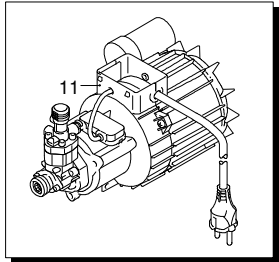

UN_CE_0412-CW

Modell 2550

Ausführung:

Seriennummer:

Code: **22737**

08/04/2011

Gültigkeit	Pos.	Code	Bezeichnung	Menge
	1	2101000	Schraube	2
	2	2100540	Verbindungsstück	1
	3	2122	Kopf+O-Ring-Dichtung	1
	4	550350	O-Ring-Dichtung	1
	5	850850	Schraube	3
	6	2109050	Ventil	6
	7	2200141	Wasserdichtung	3
	8	2020041	Ring	3
	9	1683500	Öldichtung	3
	10	2100030	Kolbenführung	1
	11	2561120	Feder	3
	12	2100130	Kolben	3
	13	2020140	Teller	3
	14	850840	O-Ring-Dichtung	1
	15	2560480	Buchse	1
	16	394280	O-Ring-Dichtung	1
	17	880840	O-Ring-Dichtung	3
	18	1260760	Schraube	4
	19	2021960	Klemme	1
	20	42420	Vormontage Pumpe	1
	21	2101450	Flansch	1
	22	2100960	Schraube	3
	23	2264	Vormontage Verbindungsstück	1
	A	2574	Satz Ventile	1
	B	2508	Satz Kolben	1
	D	42421	Satz Dichtungen	1

Modell 2550

Ausführung:

Seriennummer:

Code: **22737**

08/04/2011

Gültigkeit	Pos.	Code	Bezeichnung	Menge
	1	2021570	Lager	1
	2	1682640	Kondensator	1
	3	2102170	Teller	1
	4	2109270	Vormontage Hauptteil Pumpe	1
	5	2100110	Kabeldurchführung	1
	6	2100980	Schraube	3
	7	2020850	Unterlegscheibe	1
	8	1680250	Lüfter	1
	9	44210	Motor	1
	10	2102110	Leitblech	1
	11	22760	Vormontage Elektropumpe	1
	12	3162900	Druckmesser	1

Modell 2550

Ausführung:

Seriennummer:

Code: **22737**

08/04/2011

Gültigkeit	Pos.	Code	Bezeichnung	Menge
	1	3160410	Rohr	1
	2	3160420	Rohr	1
	3	3160430	Verbindungsstück	3
	4	3161150	Verbindungsstück	1
	5	3160460	Rohr	1
	6	3161180	Verbindungsstück	1
	7	3160480	Verbindungsstück	1
	8	50713	Filter	1
	9	1461470	Verbindungsstück	1
	10	3160510	Verbindungsstück	1
	11	3160530	Verbindungsstück	1
	12	3160540	Ventil	1
	13	3160430	Verbindungsstück	2
	14	3162040	Unterlegscheibe	2
	15	3161030	Dichtung	1
	16	3160490	Nutmutter	1
	17	3161120	Verbindungsstück	1
	18	3161240	Verbindungsstück	1
	19	1140690	Schelle	1
	20	3160420	Rohr	1