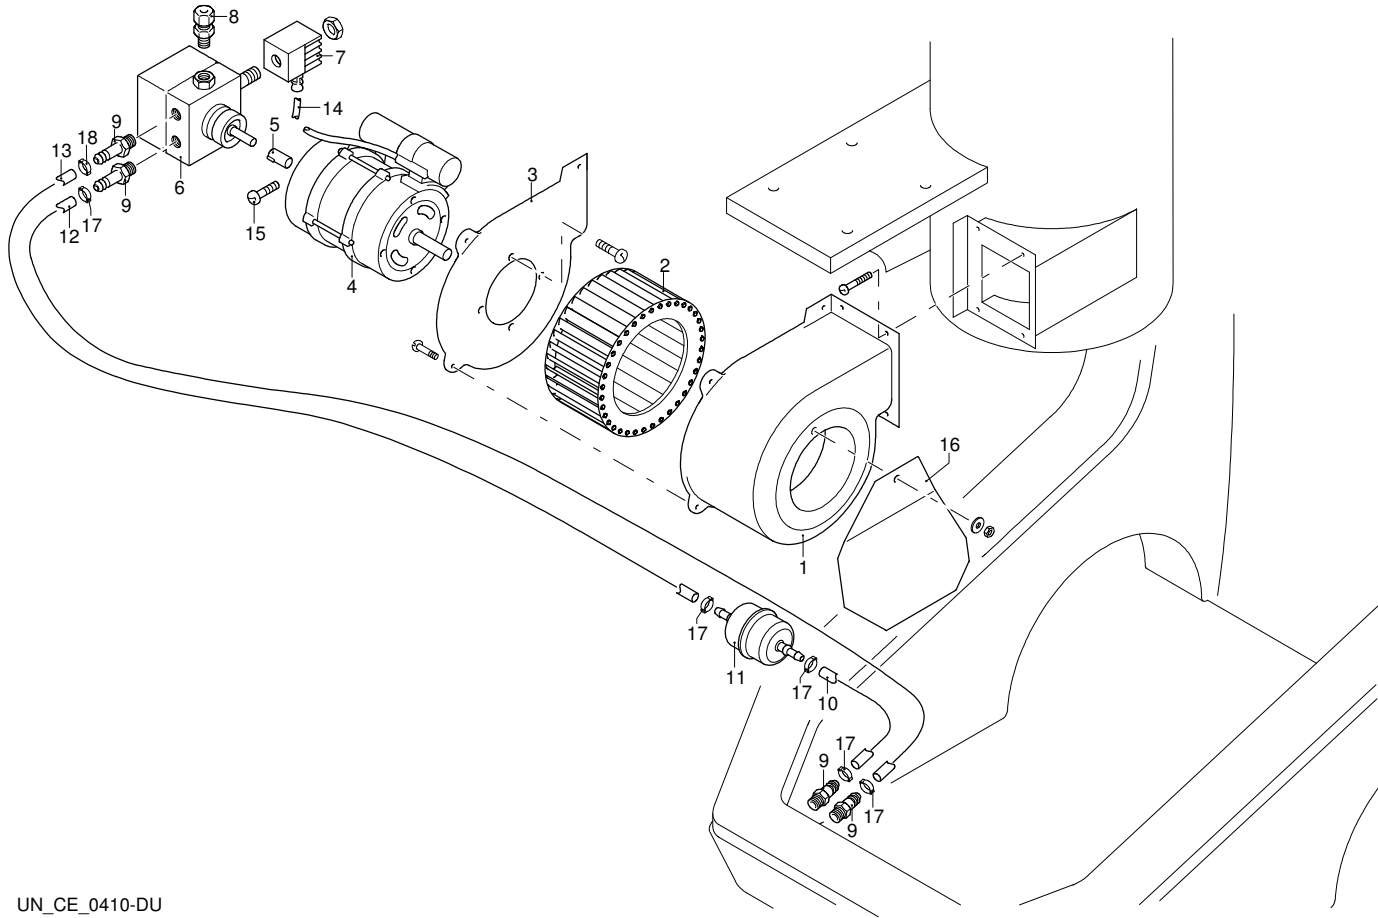

Modell 2550

Ausführung:

Seriennummer:

Code: **22737**

08/04/2011

Gültigkeit	Pos.	Code	Bezeichnung	Menge
	1	3160270	Gehäuse	1
	2	3160280	Lüfter	1
	3	3160290	Deckel	1
	4	50718	Motor	1
	5	3160300	Gelenk	1
	6	3160310	Pumpe	1
	7	3160320	Solenoid	1
	8	3160330	Verbindungsstück	1
	9	3160340	Verbindungsstück	4
	10	3160350	Rohr	1
	11	3161520	Filter	1
	12	3160360	Rohr	1
	13	3163600	Rohr	1
	14	3161440	Kabel	1
	15	3163540	Schraube	1
	16	3163590	Platte	1
	17	3162060	Schelle	5
	18	3163920	Schelle	1