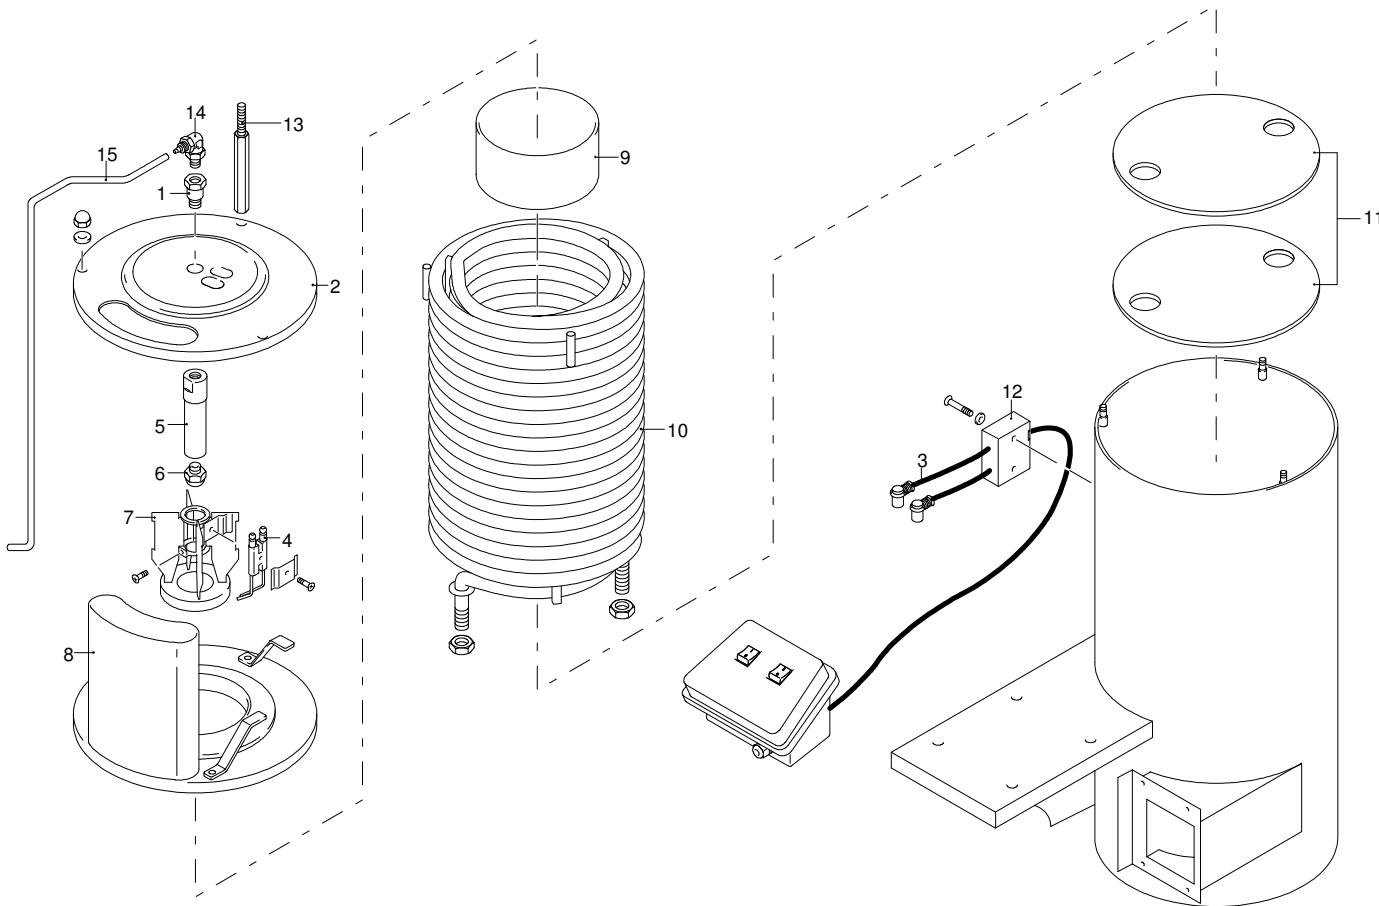

Modell 2550

Ausführung:

Seriennummer:

Code: **22737**

08/04/2011

Gültigkeit	Pos.	Code	Bezeichnung	Menge
	1	3160410	Rohr	1
	2	3160420	Rohr	1
	3	3160430	Verbindungsstück	3
	4	3161150	Verbindungsstück	1
	5	3160460	Rohr	1
	6	3161180	Verbindungsstück	1
	7	3160480	Verbindungsstück	1
	8	50713	Filter	1
	9	1461470	Verbindungsstück	1
	10	3160510	Verbindungsstück	1
	11	3160530	Verbindungsstück	1
	12	3160540	Ventil	1
	13	3160430	Verbindungsstück	2
	14	3162040	Unterlegscheibe	2
	15	3161030	Dichtung	1
	16	3160490	Nutmutter	1
	17	3161120	Verbindungsstück	1
	18	3161240	Verbindungsstück	1
	19	1140690	Schelle	1
	20	3160420	Rohr	1

Modell 2550

Ausführung:

Seriennummer:

Code: **22737**

08/04/2011

Gültigkeit	Pos.	Code	Bezeichnung	Menge
	1	1272600	Kabel	1
	2	3160380	Kasten	1
	3	3160390	Deckel	1
	4	50721	Schalter	2
	5	3160450	Karte	1
	6	3160860	Kabeldurchführung	7
	7	3163610	Bügel	1
	8	3163750	Sicherung	1
	9	3163720	Sicherungshalter	1

Modell 2550

Ausführung:

Seriennummer:

Code: **22737**

08/04/2011

Gültigkeit	Pos.	Code	Bezeichnung	Menge
	1	3161230	Verbindungsstück	1
	2	3163360	Deckel	1
	3	3162240	Kabel Danfoss/Fida	2
	3	3163370	Kabel Brahma	2
	4	3161880	Elektrode	1
	5	3161870	Düsehalter	1
	6	50724	Düse	1
	7	3161560	Halterung	1
	8	3163400	Deckel	1
	9	3163410	Ring	1
	10	3163420	Widerstand	1
	11	3163430	Scheibe	1
	12	3163220	Trasformator Brahma	1
	12	50717	Trasformator Danfoss/Fida	1
	13	3160400	Verlängerung	1
	14	3163340	Verbindungsstück	1
	15	3163330	Rohr	1