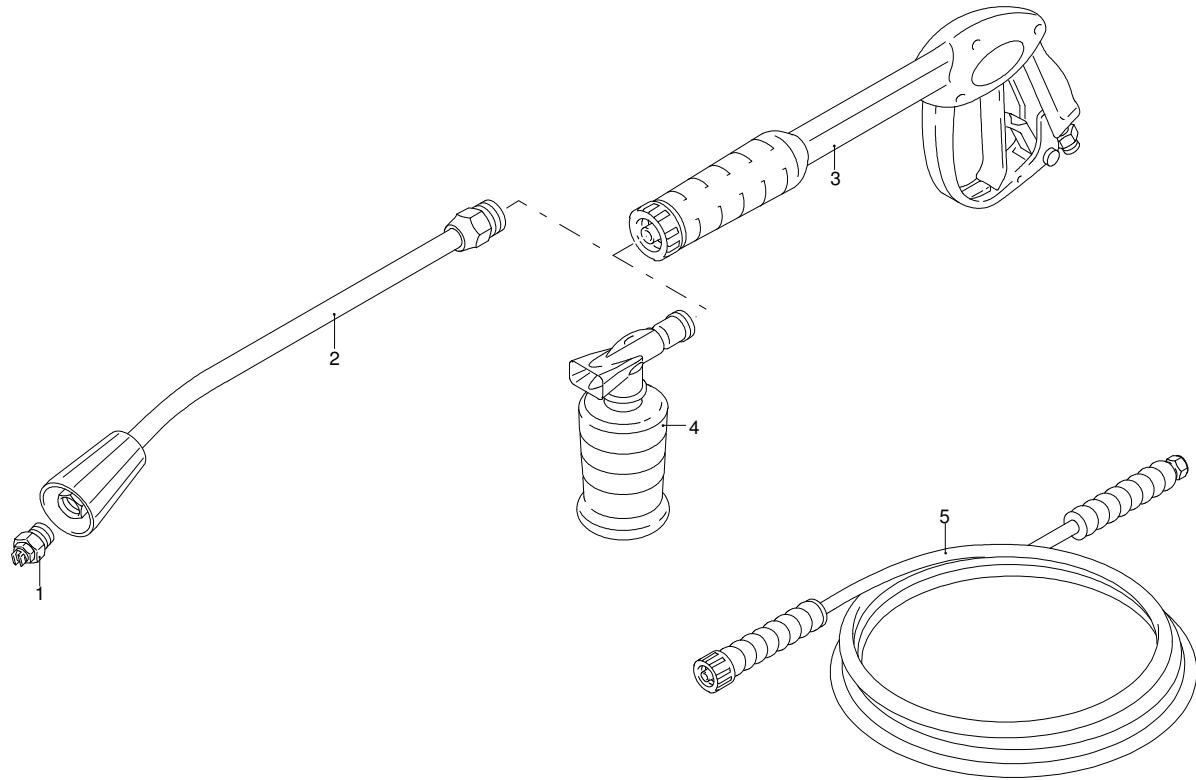

Modell 2550

Ausführung:

Seriennummer:

Code: **22737**

08/04/2011

Gültigkeit	Pos.	Code	Bezeichnung	Menge
	1	3729	Düse	1
	2	50690	Lanze	1
	3	41047	Pistole	1
	4	40320	Tank	1
	5	50689	Hochdruckschlauch	1