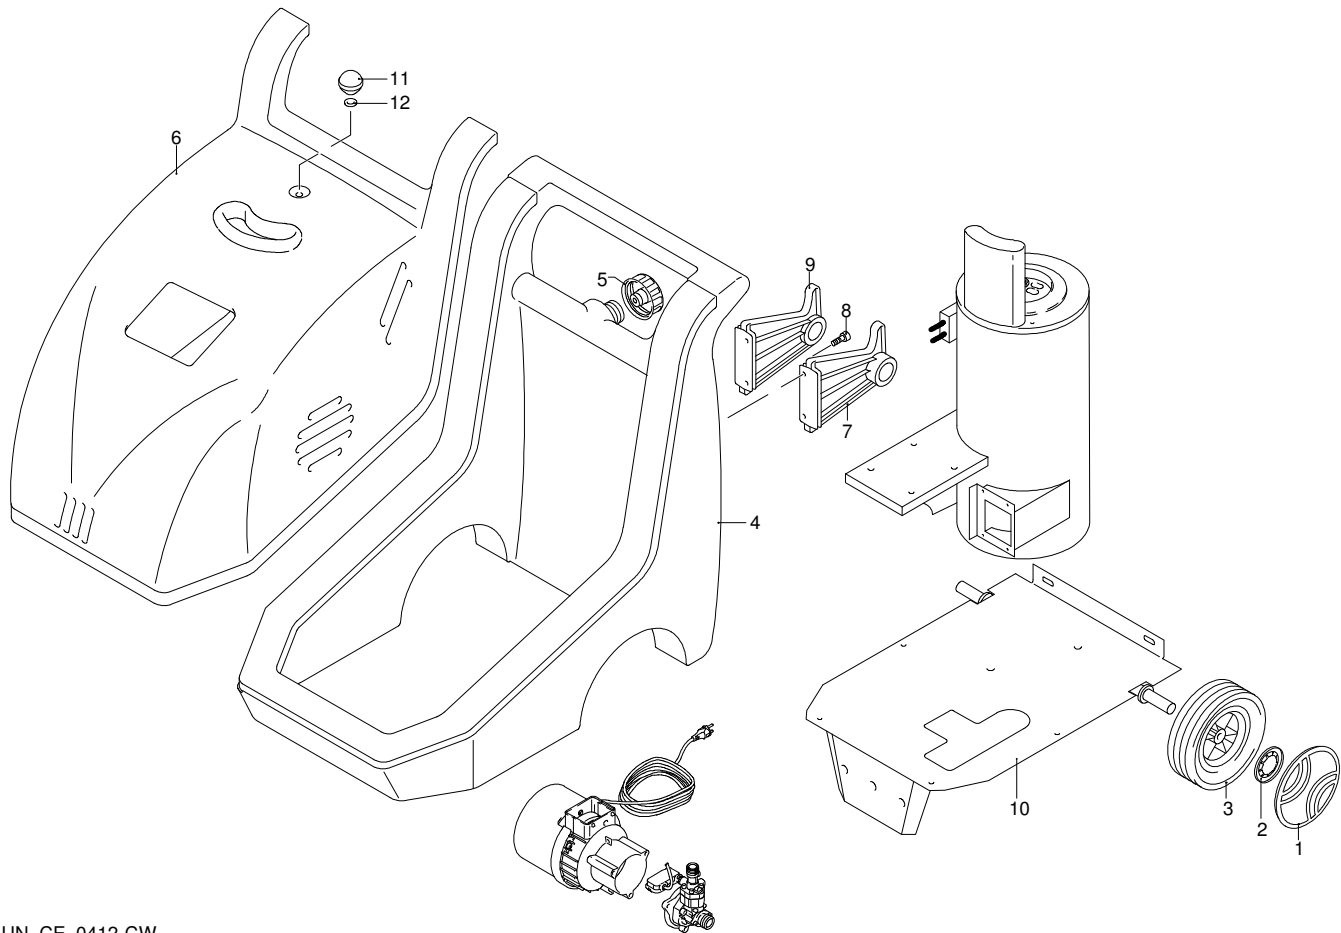

Modell 2550

Ausführung:

Seriennummer:

Code: **22737**

08/04/2011

Gültigkeit	Pos.	Code	Bezeichnung	Menge
	1	3160260	Grau Schutzeinrichtung	2
	1	50897	Blau Schutzeinrichtung	2
	2	3162010	Unterlegscheibe	2
	3	3160240	Rad	2
	4	3160230	Tank	1
	5	50933	Verschluss	1
	6	3160580	Dunkelblaue Haube	1
	7	3160010	Bügel	1
	8	1681080	Schraube	4
	9	3160020	Bügel	1
	10	3160220	Platte	1
	11	3163580	Knauf	1
	12	1680960	Unterlegscheibe	1

UN_CE_0412-CW

Modell 2550

Ausführung:

Seriennummer:

Code: **22737**

08/04/2011

Gültigkeit	Pos.	Code	Bezeichnung	Menge
	1	2101000	Schraube	2
	2	2100540	Verbindungsstück	1
	3	2122	Kopf+O-Ring-Dichtung	1
	4	550350	O-Ring-Dichtung	1
	5	850850	Schraube	3
	6	2109050	Ventil	6
	7	2200141	Wasserdichtung	3
	8	2020041	Ring	3
	9	1683500	Öldichtung	3
	10	2100030	Kolbenführung	1
	11	2561120	Feder	3
	12	2100130	Kolben	3
	13	2020140	Teller	3
	14	850840	O-Ring-Dichtung	1
	15	2560480	Buchse	1
	16	394280	O-Ring-Dichtung	1
	17	880840	O-Ring-Dichtung	3
	18	1260760	Schraube	4
	19	2021960	Klemme	1
	20	42420	Vormontage Pumpe	1
	21	2101450	Flansch	1
	22	2100960	Schraube	3
	23	2264	Vormontage Verbindungsstück	1
	A	2574	Satz Ventile	1
	B	2508	Satz Kolben	1
	D	42421	Satz Dichtungen	1

Modell 2550

Ausführung:

Seriennummer:

Code: **22737**

08/04/2011

Gültigkeit	Pos.	Code	Bezeichnung	Menge
	1	2021570	Lager	1
	2	1682640	Kondensator	1
	3	2102170	Teller	1
	4	2109270	Vormontage Hauptteil Pumpe	1
	5	2100110	Kabeldurchführung	1
	6	2100980	Schraube	3
	7	2020850	Unterlegscheibe	1
	8	1680250	Lüfter	1
	9	44210	Motor	1
	10	2102110	Leitblech	1
	11	22760	Vormontage Elektropumpe	1
	12	3162900	Druckmesser	1

Modell 2550

Ausführung:

Seriennummer:

Code: **22737**

08/04/2011

Gültigkeit	Pos.	Code	Bezeichnung	Menge
	1	3729	Düse	1
	2	50690	Lanze	1
	3	41047	Pistole	1
	4	40320	Tank	1
	5	50689	Hochdruckschlauch	1