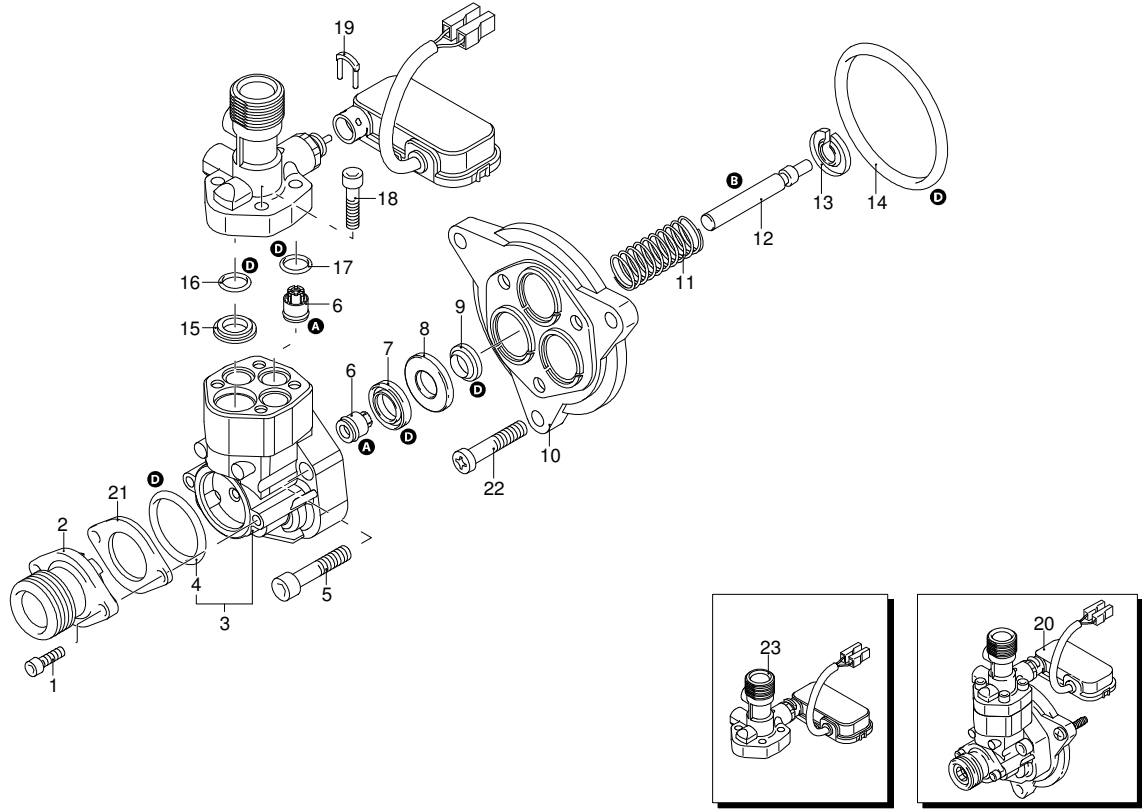

UN_CE_0412-CW

Modell 2550

Ausführung:

Seriennummer:

Code: **22737**

08/04/2011

Gültigkeit	Pos.	Code	Bezeichnung	Menge
	1	2101000	Schraube	2
	2	2100540	Verbindungsstück	1
	3	2122	Kopf+O-Ring-Dichtung	1
	4	550350	O-Ring-Dichtung	1
	5	850850	Schraube	3
	6	2109050	Ventil	6
	7	2200141	Wasserdichtung	3
	8	2020041	Ring	3
	9	1683500	Öldichtung	3
	10	2100030	Kolbenführung	1
	11	2561120	Feder	3
	12	2100130	Kolben	3
	13	2020140	Teller	3
	14	850840	O-Ring-Dichtung	1
	15	2560480	Buchse	1
	16	394280	O-Ring-Dichtung	1
	17	880840	O-Ring-Dichtung	3
	18	1260760	Schraube	4
	19	2021960	Klemme	1
	20	42420	Vormontage Pumpe	1
	21	2101450	Flansch	1
	22	2100960	Schraube	3
	23	2264	Vormontage Verbindungsstück	1
	A	2574	Satz Ventile	1
	B	2508	Satz Kolben	1
	D	42421	Satz Dichtungen	1

Modell 2550

Ausführung:

Seriennummer:

Code: **22737**

08/04/2011

Gültigkeit	Pos.	Code	Bezeichnung	Menge
	1	2021570	Lager	1
	2	1682640	Kondensator	1
	3	2102170	Teller	1
	4	2109270	Vormontage Hauptteil Pumpe	1
	5	2100110	Kabeldurchführung	1
	6	2100980	Schraube	3
	7	2020850	Unterlegscheibe	1
	8	1680250	Lüfter	1
	9	44210	Motor	1
	10	2102110	Leitblech	1
	11	22760	Vormontage Elektropumpe	1
	12	3162900	Druckmesser	1

Modell 2550

Ausführung:

Seriennummer:

Code: **22737**

08/04/2011

Gültigkeit	Pos.	Code	Bezeichnung	Menge
	1	3160410	Rohr	1
	2	3160420	Rohr	1
	3	3160430	Verbindungsstück	3
	4	3161150	Verbindungsstück	1
	5	3160460	Rohr	1
	6	3161180	Verbindungsstück	1
	7	3160480	Verbindungsstück	1
	8	50713	Filter	1
	9	1461470	Verbindungsstück	1
	10	3160510	Verbindungsstück	1
	11	3160530	Verbindungsstück	1
	12	3160540	Ventil	1
	13	3160430	Verbindungsstück	2
	14	3162040	Unterlegscheibe	2
	15	3161030	Dichtung	1
	16	3160490	Nutmutter	1
	17	3161120	Verbindungsstück	1
	18	3161240	Verbindungsstück	1
	19	1140690	Schelle	1
	20	3160420	Rohr	1