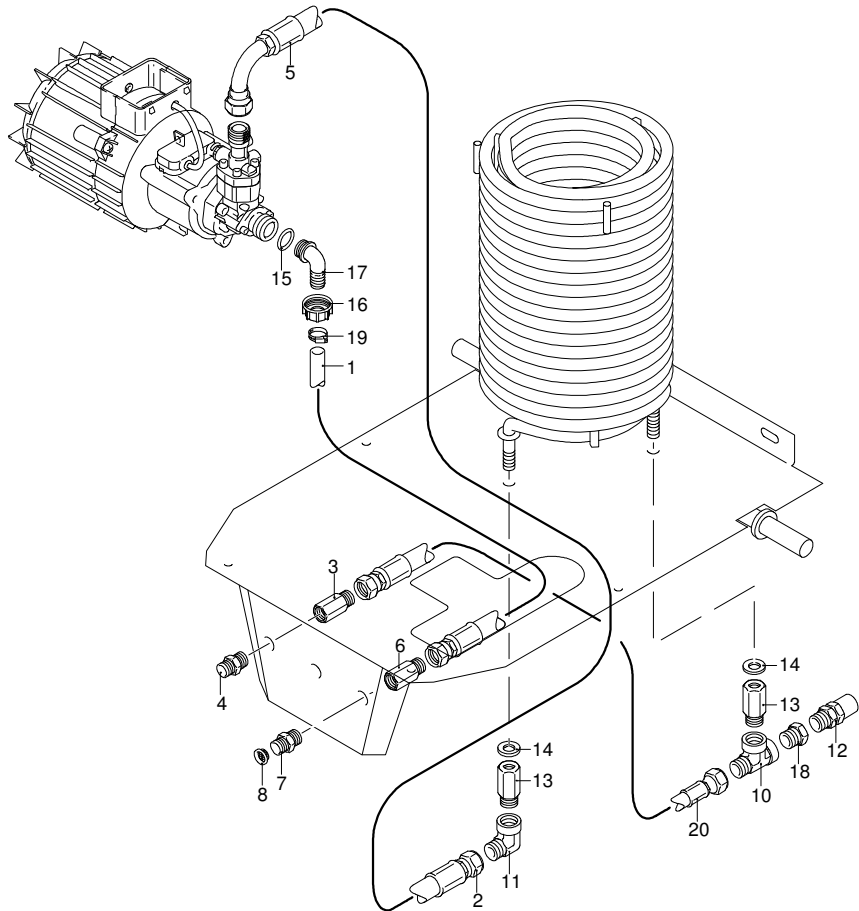

UN_CE_0412-CW

Modell 2550

Ausführung:

Seriennummer:

Code: **22737**

08/04/2011

Gültigkeit	Pos.	Code	Bezeichnung	Menge
	1	2101000	Schraube	2
	2	2100540	Verbindungsstück	1
	3	2122	Kopf+O-Ring-Dichtung	1
	4	550350	O-Ring-Dichtung	1
	5	850850	Schraube	3
	6	2109050	Ventil	6
	7	2200141	Wasserdichtung	3
	8	2020041	Ring	3
	9	1683500	Öldichtung	3
	10	2100030	Kolbenführung	1
	11	2561120	Feder	3
	12	2100130	Kolben	3
	13	2020140	Teller	3
	14	850840	O-Ring-Dichtung	1
	15	2560480	Buchse	1
	16	394280	O-Ring-Dichtung	1
	17	880840	O-Ring-Dichtung	3
	18	1260760	Schraube	4
	19	2021960	Klemme	1
	20	42420	Vormontage Pumpe	1
	21	2101450	Flansch	1
	22	2100960	Schraube	3
	23	2264	Vormontage Verbindungsstück	1
	A	2574	Satz Ventile	1
	B	2508	Satz Kolben	1
	D	42421	Satz Dichtungen	1

Modell 2550

Ausführung:

Seriennummer:

Code: **22737**

08/04/2011

Gültigkeit	Pos.	Code	Bezeichnung	Menge
	1	2021570	Lager	1
	2	1682640	Kondensator	1
	3	2102170	Teller	1
	4	2109270	Vormontage Hauptteil Pumpe	1
	5	2100110	Kabeldurchführung	1
	6	2100980	Schraube	3
	7	2020850	Unterlegscheibe	1
	8	1680250	Lüfter	1
	9	44210	Motor	1
	10	2102110	Leitblech	1
	11	22760	Vormontage Elektropumpe	1
	12	3162900	Druckmesser	1

Modell 2550

Ausführung:

Seriennummer:

Code: **22737**

08/04/2011

Gültigkeit	Pos.	Code	Bezeichnung	Menge
	1	3160410	Rohr	1
	2	3160420	Rohr	1
	3	3160430	Verbindungsstück	3
	4	3161150	Verbindungsstück	1
	5	3160460	Rohr	1
	6	3161180	Verbindungsstück	1
	7	3160480	Verbindungsstück	1
	8	50713	Filter	1
	9	1461470	Verbindungsstück	1
	10	3160510	Verbindungsstück	1
	11	3160530	Verbindungsstück	1
	12	3160540	Ventil	1
	13	3160430	Verbindungsstück	2
	14	3162040	Unterlegscheibe	2
	15	3161030	Dichtung	1
	16	3160490	Nutmutter	1
	17	3161120	Verbindungsstück	1
	18	3161240	Verbindungsstück	1
	19	1140690	Schelle	1
	20	3160420	Rohr	1