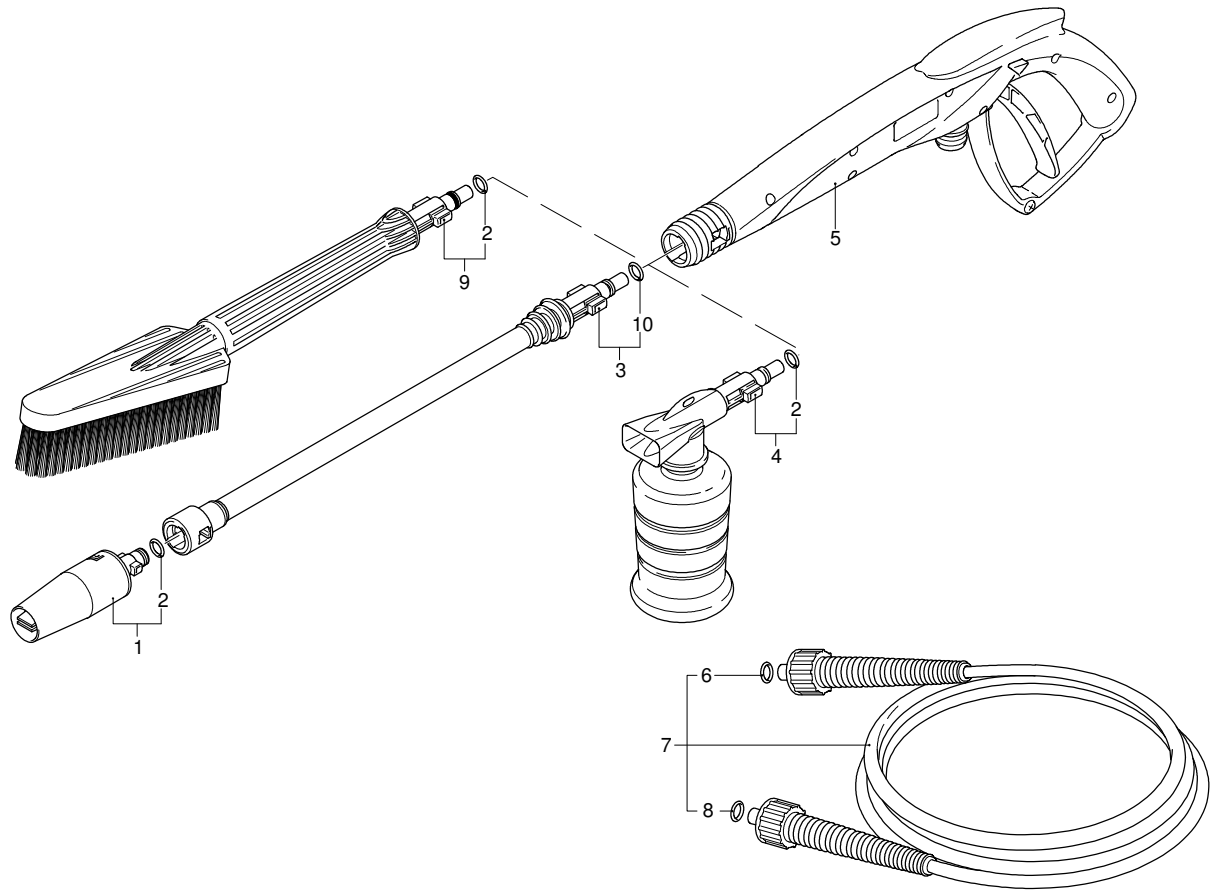

Modell 333

Ausführung:

Seriennummer:

Code: **12353**

08/02/2010

Gültigkeit	Pos.	Code	Bezeichnung	Menge
	1	1340260	Filter	1
	2	2101000	Schraube	2
	3	2100630	Verbindungsstück	1
	5	550350	O-Ring-Dichtung	1
	7	2109051	Ventil	6
	8	850850	Schraube	6
	9	2100030	Kolbenführung	1
	10	880840	O-Ring-Dichtung	3
	11	2122	Kopf-O-Ring-Dichtung	1
	13	1260760	Schraube	4
	14	2256	Vormontage Verbindungsstück	1
	15	2200141	Wasserdichtung	3
	16	2020041	Ring	3
	17	394280	O-Ring-Dichtung	1
	18	2560480	Buchse	1
	20	1683500	Öldichtung	3
	22	2020150	Feder	3
	23	2100130	Kolben	3
	24	2020140	Teller	3
	25	2021570	Lager	1
	26	2021960	Klemme	1
	28	850840	O-Ring-Dichtung	1
	30	1461470	Verbindungsstück	1
	33	42358	Vormontage Pumpe TSS	1
	37	2101450	Flansch	1
	A	2577	Satz Ventile	1
	B	2508	Satz Kolben	1
	D	2575	Satz Dichtungen	1

UN_CE_0030-BX

Modell 333

Ausführung:

Seriennummer:

Code: **12353**

08/02/2010

Gültigkeit	Pos.	Code	Bezeichnung	Menge
	1	40371	Düsenkopf	1
	2	1680220	O-Ring-Dichtung	3
	3	40667	Lanze	1
	4	40352	Tank	1
	5	40350	Pistole	1
	6	1080250	O-Ring-Dichtung	1
	7	2620400	Hochdruckschlauch	1
	8	2000770	O-Ring-Dichtung	1
	9	40417	Fixe Bürste	1
	10	880840	O-Ring-Dichtung	1