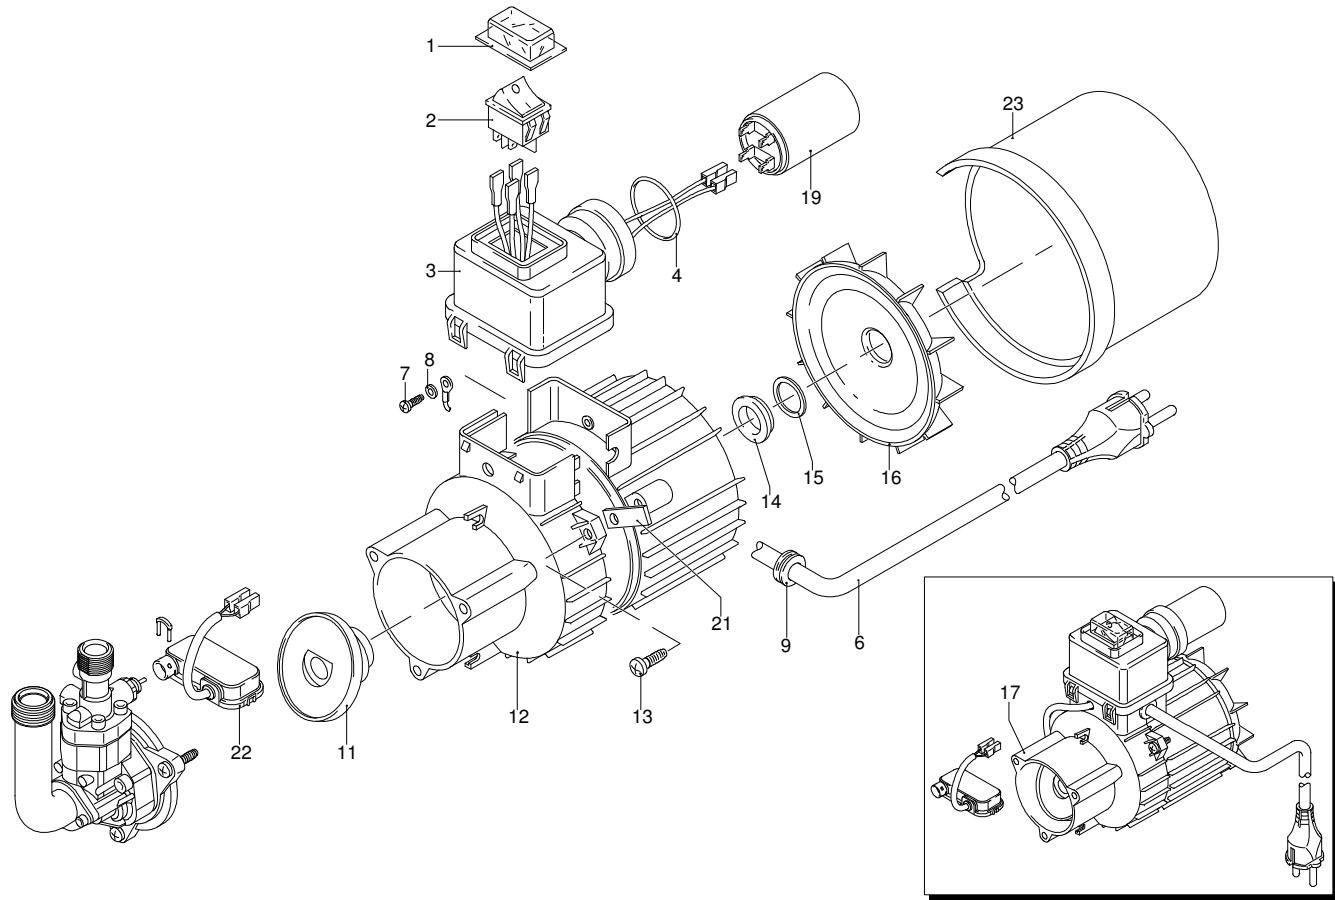

Modell 333

Ausführung:

Seriennummer:

Code: **12353**

08/02/2010

Gültigkeit	Pos.	Code	Bezeichnung	Menge
	1	1340260	Filter	1
	2	2101000	Schraube	2
	3	2100630	Verbindungsstück	1
	5	550350	O-Ring-Dichtung	1
	7	2109051	Ventil	6
	8	850850	Schraube	6
	9	2100030	Kolbenführung	1
	10	880840	O-Ring-Dichtung	3
	11	2122	Kopf-O-Ring-Dichtung	1
	13	1260760	Schraube	4
	14	2256	Vormontage Verbindungsstück	1
	15	2200141	Wasserdichtung	3
	16	2020041	Ring	3
	17	394280	O-Ring-Dichtung	1
	18	2560480	Buchse	1
	20	1683500	Öldichtung	3
	22	2020150	Feder	3
	23	2100130	Kolben	3
	24	2020140	Teller	3
	25	2021570	Lager	1
	26	2021960	Klemme	1
	28	850840	O-Ring-Dichtung	1
	30	1461470	Verbindungsstück	1
	33	42358	Vormontage Pumpe TSS	1
	37	2101450	Flansch	1
	A	2577	Satz Ventile	1
	B	2508	Satz Kolben	1
	D	2575	Satz Dichtungen	1

Modell 333

Ausführung:

Seriennummer:

Code: **12353**

08/02/2010

Gültigkeit	Pos.	Code	Bezeichnung	Menge
	1	2100280	Schutzkasten	1
	2	1682270	Schalter	1
	3	2100060	Kasten	1
	4	390201	O-Ring-Dichtung	1
	6	2200090	Kabel	1
	7	2020570	Schraube	1
	8	1262400	Unterlegscheibe	1
	9	2100110	Kabeldurchführung	1
	11	2101710	Teller	1
	12	2109270	Vormontage Hauptteil Pumpe	1
	13	2100980	Schraube	3
	14	1340350	Öldichtung	1
	15	2020850	Unterlegscheibe	1
	16	1680250	Lüfter	1
	17	4820	Motor	1
	19	2200290	Kondensator	1
	21	2440160	Platte	1
	22	2029721	Vormontage Kasten TSS	1
	23	2100070	Leitblech	1

UN_CE_0030-BX

Modell 333

Ausführung:

Seriennummer:

Code: **12353**

08/02/2010

Gültigkeit	Pos.	Code	Bezeichnung	Menge
	1	40371	Düsenkopf	1
	2	1680220	O-Ring-Dichtung	3
	3	40667	Lanze	1
	4	40352	Tank	1
	5	40350	Pistole	1
	6	1080250	O-Ring-Dichtung	1
	7	2620400	Hochdruckschlauch	1
	8	2000770	O-Ring-Dichtung	1
	9	40417	Fixe Bürste	1
	10	880840	O-Ring-Dichtung	1