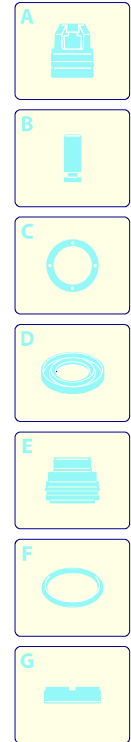

Modell 333

Ausführung:

Seriennummer:

Code: **12353**

08/02/2010

Gültigkeit	Pos.	Code	Bezeichnung	Menge
	1	2860048	Dunkelblaue Haube	1
	2	2860100	Griff	1
	3	2440075	Rad	2
	4	2100300	Schraube	12
	5	2860030	Schwarze Haube	1
	6	2860060	Bügel	1
	7	50055	Schelle	1
	9	2860020	Schwarze Haube	1

Modell 333

Ausführung:

Seriennummer:

Code: **12353**

08/02/2010

Gültigkeit	Pos.	Code	Bezeichnung	Menge
	1	1340260	Filter	1
	2	2101000	Schraube	2
	3	2100630	Verbindungsstück	1
	5	550350	O-Ring-Dichtung	1
	7	2109051	Ventil	6
	8	850850	Schraube	6
	9	2100030	Kolbenführung	1
	10	880840	O-Ring-Dichtung	3
	11	2122	Kopf-O-Ring-Dichtung	1
	13	1260760	Schraube	4
	14	2256	Vormontage Verbindungsstück	1
	15	2200141	Wasserdichtung	3
	16	2020041	Ring	3
	17	394280	O-Ring-Dichtung	1
	18	2560480	Buchse	1
	20	1683500	Öldichtung	3
	22	2020150	Feder	3
	23	2100130	Kolben	3
	24	2020140	Teller	3
	25	2021570	Lager	1
	26	2021960	Klemme	1
	28	850840	O-Ring-Dichtung	1
	30	1461470	Verbindungsstück	1
	33	42358	Vormontage Pumpe TSS	1
	37	2101450	Flansch	1
	A	2577	Satz Ventile	1
	B	2508	Satz Kolben	1
	D	2575	Satz Dichtungen	1

Modell 333

Ausführung:

Seriennummer:

Code: **12353**

08/02/2010

Gültigkeit	Pos.	Code	Bezeichnung	Menge
	1	2100280	Schutzkasten	1
	2	1682270	Schalter	1
	3	2100060	Kasten	1
	4	390201	O-Ring-Dichtung	1
	6	2200090	Kabel	1
	7	2020570	Schraube	1
	8	1262400	Unterlegscheibe	1
	9	2100110	Kabeldurchführung	1
	11	2101710	Teller	1
	12	2109270	Vormontage Hauptteil Pumpe	1
	13	2100980	Schraube	3
	14	1340350	Öldichtung	1
	15	2020850	Unterlegscheibe	1
	16	1680250	Lüfter	1
	17	4820	Motor	1
	19	2200290	Kondensator	1
	21	2440160	Platte	1
	22	2029721	Vormontage Kasten TSS	1
	23	2100070	Leitblech	1