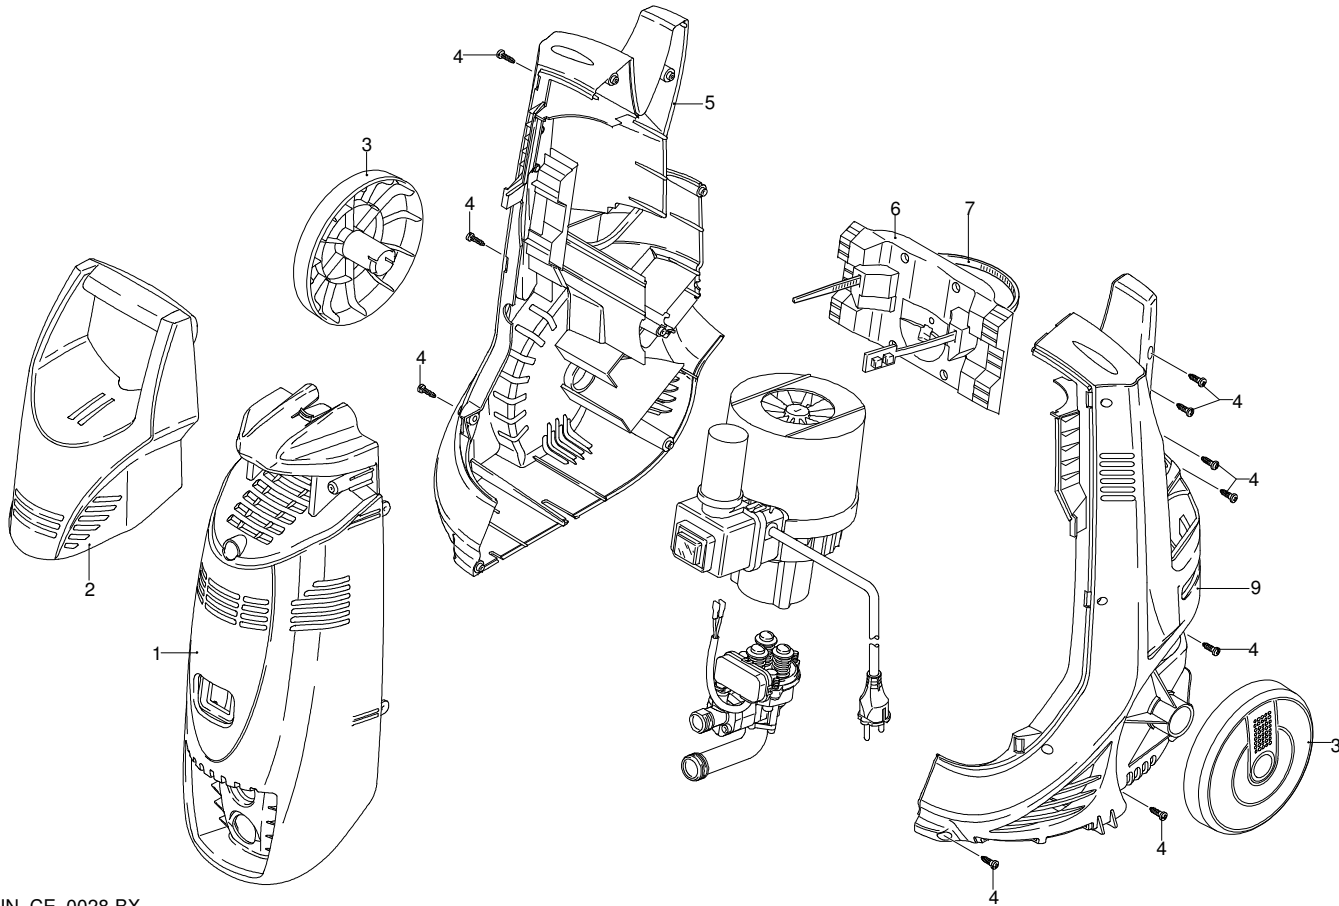

Modell 333

Ausführung:

Seriennummer:

Code: **12353**

08/02/2010

Gültigkeit	Pos.	Code	Bezeichnung	Menge
	1	2860048	Dunkelblaue Haube	1
	2	2860100	Griff	1
	3	2440075	Rad	2
	4	2100300	Schraube	12
	5	2860030	Schwarze Haube	1
	6	2860060	Bügel	1
	7	50055	Schelle	1
	9	2860020	Schwarze Haube	1