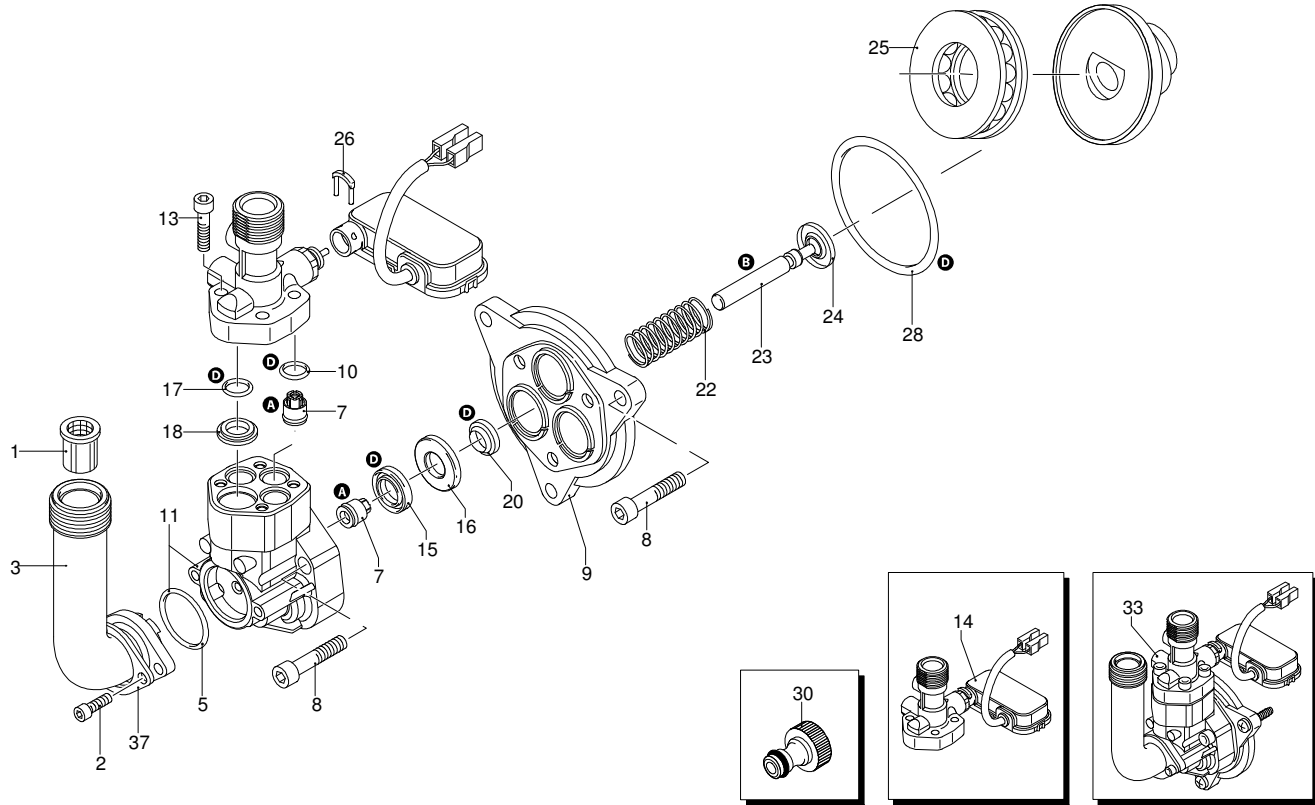

Modell 333

Ausführung:

Seriennummer:

Code: **12353**

08/02/2010

Gültigkeit	Pos.	Code	Bezeichnung	Menge
	1	1340260	Filter	1
	2	2101000	Schraube	2
	3	2100630	Verbindungsstück	1
	5	550350	O-Ring-Dichtung	1
	7	2109051	Ventil	6
	8	850850	Schraube	6
	9	2100030	Kolbenführung	1
	10	880840	O-Ring-Dichtung	3
	11	2122	Kopf-O-Ring-Dichtung	1
	13	1260760	Schraube	4
	14	2256	Vormontage Verbindungsstück	1
	15	2200141	Wasserdichtung	3
	16	2020041	Ring	3
	17	394280	O-Ring-Dichtung	1
	18	2560480	Buchse	1
	20	1683500	Öldichtung	3
	22	2020150	Feder	3
	23	2100130	Kolben	3
	24	2020140	Teller	3
	25	2021570	Lager	1
	26	2021960	Klemme	1
	28	850840	O-Ring-Dichtung	1
	30	1461470	Verbindungsstück	1
	33	42358	Vormontage Pumpe TSS	1
	37	2101450	Flansch	1
	A	2577	Satz Ventile	1
	B	2508	Satz Kolben	1
	D	2575	Satz Dichtungen	1

Modell 333

Ausführung:

Seriennummer:

Code: **12353**

08/02/2010

Gültigkeit	Pos.	Code	Bezeichnung	Menge
	1	2100280	Schutzkasten	1
	2	1682270	Schalter	1
	3	2100060	Kasten	1
	4	390201	O-Ring-Dichtung	1
	6	2200090	Kabel	1
	7	2020570	Schraube	1
	8	1262400	Unterlegscheibe	1
	9	2100110	Kabeldurchführung	1
	11	2101710	Teller	1
	12	2109270	Vormontage Hauptteil Pumpe	1
	13	2100980	Schraube	3
	14	1340350	Öldichtung	1
	15	2020850	Unterlegscheibe	1
	16	1680250	Lüfter	1
	17	4820	Motor	1
	19	2200290	Kondensator	1
	21	2440160	Platte	1
	22	2029721	Vormontage Kasten TSS	1
	23	2100070	Leitblech	1

UN_CE_0030-BX

Modell 333

Ausführung:

Seriennummer:

Code: **12353**

08/02/2010

Gültigkeit	Pos.	Code	Bezeichnung	Menge
	1	40371	Düsenkopf	1
	2	1680220	O-Ring-Dichtung	3
	3	40667	Lanze	1
	4	40352	Tank	1
	5	40350	Pistole	1
	6	1080250	O-Ring-Dichtung	1
	7	2620400	Hochdruckschlauch	1
	8	2000770	O-Ring-Dichtung	1
	9	40417	Fixe Bürste	1
	10	880840	O-Ring-Dichtung	1