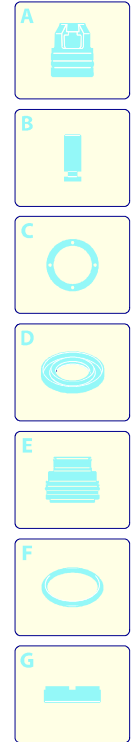

Modell 333

Ausführung:

Seriennummer:

Code: **12353**

08/02/2010

Gültigkeit	Pos.	Code	Bezeichnung	Menge
	1	2860048	Dunkelblaue Haube	1
	2	2860100	Griff	1
	3	2440075	Rad	2
	4	2100300	Schraube	12
	5	2860030	Schwarze Haube	1
	6	2860060	Bügel	1
	7	50055	Schelle	1
	9	2860020	Schwarze Haube	1

Modell 333

Ausführung:

Seriennummer:

Code: **12353**

08/02/2010

Gültigkeit	Pos.	Code	Bezeichnung	Menge
	1	1340260	Filter	1
	2	2101000	Schraube	2
	3	2100630	Verbindungsstück	1
	5	550350	O-Ring-Dichtung	1
	7	2109051	Ventil	6
	8	850850	Schraube	6
	9	2100030	Kolbenführung	1
	10	880840	O-Ring-Dichtung	3
	11	2122	Kopf-O-Ring-Dichtung	1
	13	1260760	Schraube	4
	14	2256	Vormontage Verbindungsstück	1
	15	2200141	Wasserdichtung	3
	16	2020041	Ring	3
	17	394280	O-Ring-Dichtung	1
	18	2560480	Buchse	1
	20	1683500	Öldichtung	3
	22	2020150	Feder	3
	23	2100130	Kolben	3
	24	2020140	Teller	3
	25	2021570	Lager	1
	26	2021960	Klemme	1
	28	850840	O-Ring-Dichtung	1
	30	1461470	Verbindungsstück	1
	33	42358	Vormontage Pumpe TSS	1
	37	2101450	Flansch	1
	A	2577	Satz Ventile	1
	B	2508	Satz Kolben	1
	D	2575	Satz Dichtungen	1

Modell 333

Ausführung:

Seriennummer:

Code: **12353**

08/02/2010

Gültigkeit	Pos.	Code	Bezeichnung	Menge
	1	2100280	Schutzkasten	1
	2	1682270	Schalter	1
	3	2100060	Kasten	1
	4	390201	O-Ring-Dichtung	1
	6	2200090	Kabel	1
	7	2020570	Schraube	1
	8	1262400	Unterlegscheibe	1
	9	2100110	Kabeldurchführung	1
	11	2101710	Teller	1
	12	2109270	Vormontage Hauptteil Pumpe	1
	13	2100980	Schraube	3
	14	1340350	Öldichtung	1
	15	2020850	Unterlegscheibe	1
	16	1680250	Lüfter	1
	17	4820	Motor	1
	19	2200290	Kondensator	1
	21	2440160	Platte	1
	22	2029721	Vormontage Kasten TSS	1
	23	2100070	Leitblech	1