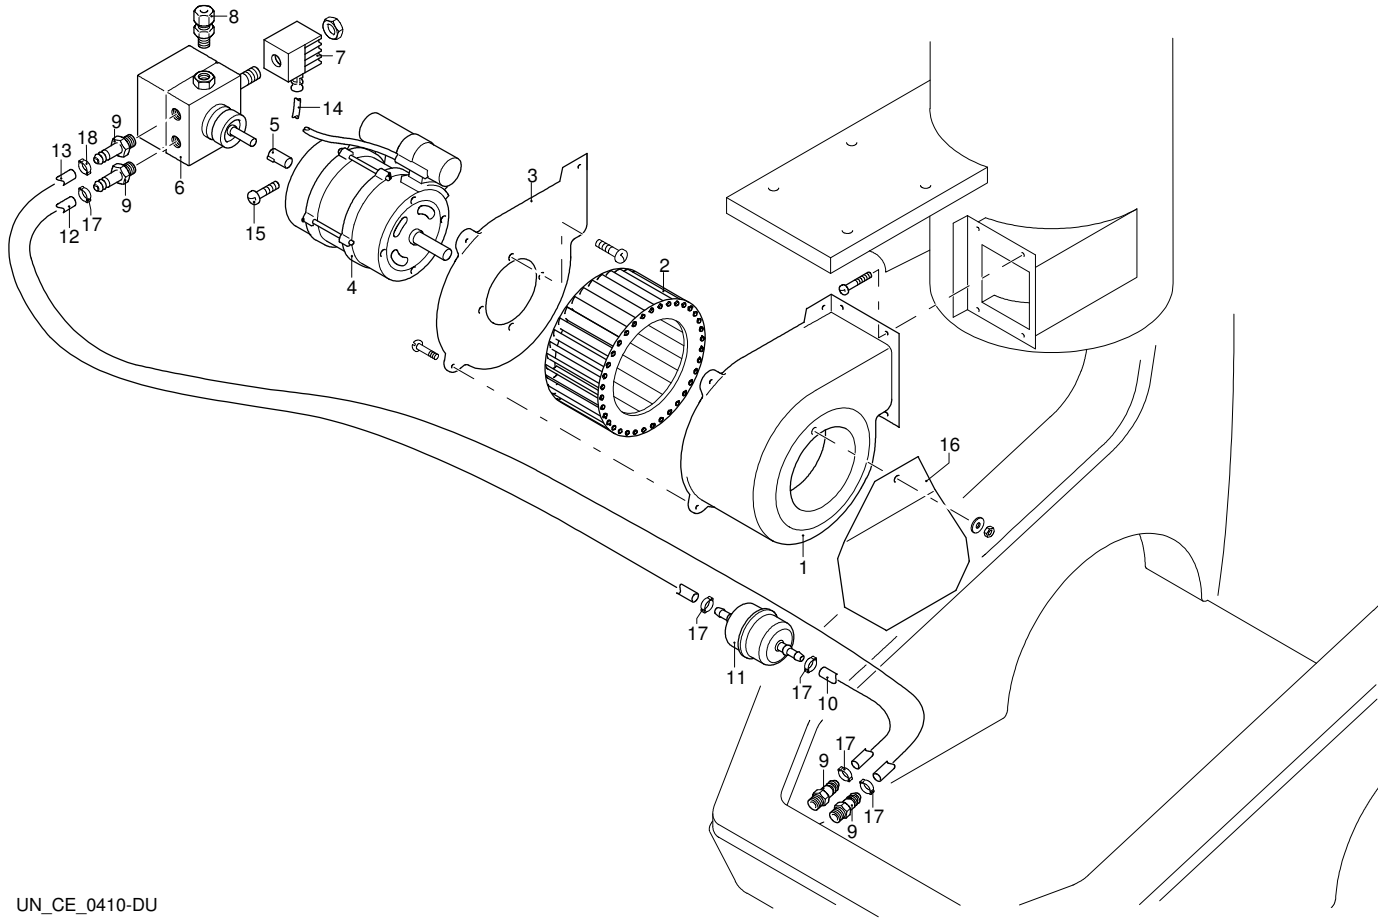

# Modell 3550

Ausführung:

Seriennummer:

Code: **22738**

11/01/2012

Gültigkeit	Pos.	Code	Bezeichnung	Menge
	1	3161630	Rohr	1
	2	3161310	Rohr	1
	3	3160430	Verbindungsstück	3
	4	3161150	Verbindungsstück	1
	5	3161270	Rohr	1
	6	3161180	Verbindungsstück	1
	7	3160480	Verbindungsstück	1
	8	50713	Filter	1
	9	1461470	Verbindungsstück	1
	10	3160510	Verbindungsstück	1
	11	3161160	Verbindungsstück	1
	12	3160540	Ventil	1
	13	3161500	Filter	1
	14	3162040	Unterlegscheibe	4
	15	3161180	Verbindungsstück	1
	16	3161320	Rohr	1
	17	3161240	Verbindungsstück	1

# Modell 3550

Ausführung:

Seriennummer:

Code: **22738**

11/01/2012

Gültigkeit	Pos.	Code	Bezeichnung	Menge
	1	3160270	Gehäuse	1
	2	3160280	Lüfter	1
	3	3160290	Deckel	1
	4	50718	Motor	1
	5	3160300	Gelenk	1
	6	3160310	Pumpe	1
	7	3160320	Solenoid	1
	8	3160330	Verbindungsstück	1
	9	3160340	Verbindungsstück	4
	10	3160350	Rohr	1
	11	3161520	Filter	1
	12	3160360	Rohr	1
	13	3163600	Rohr	1
	14	3161440	Kabel	1
	15	3163540	Schraube	1
	16	3163590	Platte	1
	17	3162060	Schelle	5
	18	3163920	Schelle	1

# Modell 3550

Ausführung:

Seriennummer:

Code: **22738**

11/01/2012

Gültigkeit	Pos.	Code	Bezeichnung	Menge
	1	3161230	Verbindungsstück	1
	2	3163360	Deckel	1
	3	3162240	Kabel Danfoss/Fida	2
	3	3163370	Kabel Brahma	2
	4	3161880	Elektrode	1
	5	3161870	Düsehalter	1
	6	3162850	Düse	1
	7	3161560	Halterung	1
	8	3163400	Deckel	1
	9	3163410	Ring	1
	10	3163420	Widerstand	1
	11	3163430	Scheibe	1
	12	3163220	Trasformator Brahma	1
	12	50717	Trasformator Danfoss/Fida	1
	13	3160400	Verlängerung	1
	14	3163340	Verbindungsstück	1
	15	3163330	Rohr	1