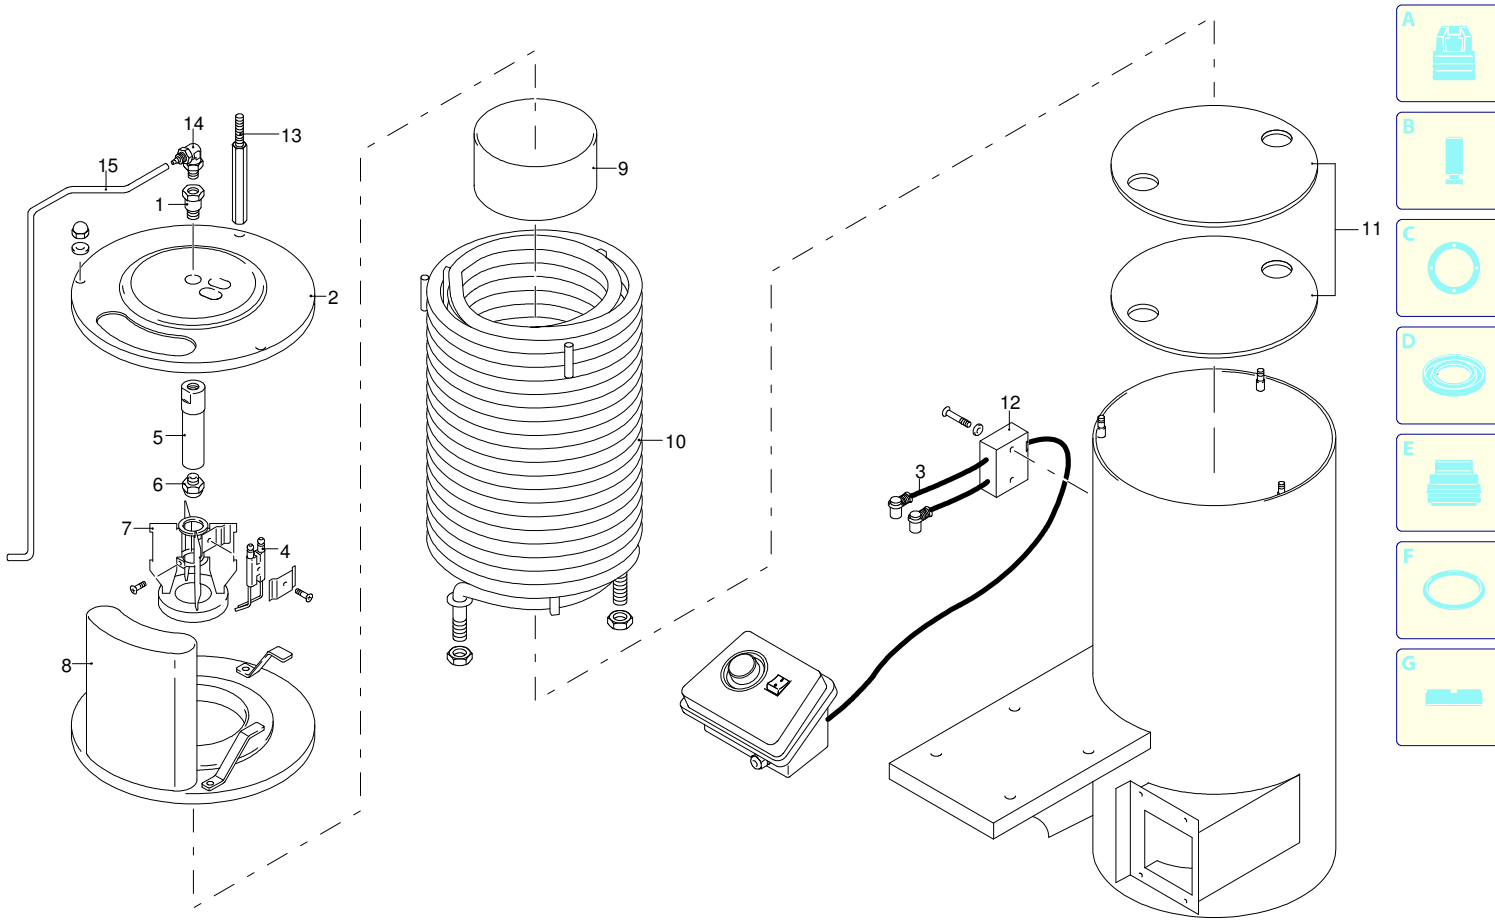

# Modell 3550

Ausführung:

Seriennummer:

Code: **22738**

11/01/2012

Gültigkeit	Pos.	Code	Bezeichnung	Menge
	1	3161630	Rohr	1
	2	3161310	Rohr	1
	3	3160430	Verbindungsstück	3
	4	3161150	Verbindungsstück	1
	5	3161270	Rohr	1
	6	3161180	Verbindungsstück	1
	7	3160480	Verbindungsstück	1
	8	50713	Filter	1
	9	1461470	Verbindungsstück	1
	10	3160510	Verbindungsstück	1
	11	3161160	Verbindungsstück	1
	12	3160540	Ventil	1
	13	3161500	Filter	1
	14	3162040	Unterlegscheibe	4
	15	3161180	Verbindungsstück	1
	16	3161320	Rohr	1
	17	3161240	Verbindungsstück	1

# Modell 3550

Ausführung:

Seriennummer:

Code: **22738**

11/01/2012

Gültigkeit	Pos.	Code	Bezeichnung	Menge
	1	1760450	Kabel	1
	2	3160380	Kasten	1
	3	3160390	Deckel	1
	4	50721	Schalter	1
	5	3160450	Karte	1
	6	3160860	Kabeldurchführung	7
	7	3163610	Bügel	1
	8	3163730	Thermostat	1
	9	3163740	Drehknopf	1
	10	3161990	Halterung	1
	11	3163720	Sicherungshalter	1
	12	3163750	Sicherung	1

# Modell 3550

Ausführung:

Seriennummer:

Code: **22738**

11/01/2012

Gültigkeit	Pos.	Code	Bezeichnung	Menge
	1	3161230	Verbindungsstück	1
	2	3163360	Deckel	1
	3	3162240	Kabel Danfoss/Fida	2
	3	3163370	Kabel Brahma	2
	4	3161880	Elektrode	1
	5	3161870	Düsehalter	1
	6	3162850	Düse	1
	7	3161560	Halterung	1
	8	3163400	Deckel	1
	9	3163410	Ring	1
	10	3163420	Widerstand	1
	11	3163430	Scheibe	1
	12	3163220	Trasformator Brahma	1
	12	50717	Trasformator Danfoss/Fida	1
	13	3160400	Verlängerung	1
	14	3163340	Verbindungsstück	1
	15	3163330	Rohr	1

# Modell 3550

Ausführung:

Seriennummer:

Code: **22738**

11/01/2012

Gültigkeit	Pos.	Code	Bezeichnung	Menge
	1	3729	Düse	1
	2	50690	Lanze	1
	3	41047	Pistole	1
	4	40320	Tank	1
	5	50689	Hochdruckschlauch	1