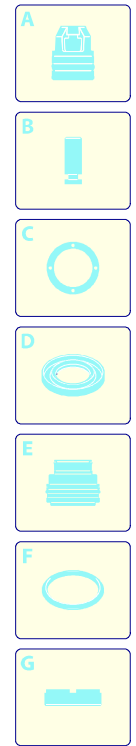

Modell 3550

Ausführung:

Seriennummer:

Code: **22738**

11/01/2012

Gültigkeit	Pos.	Code	Bezeichnung	Menge
	1	3161230	Verbindungsstück	1
	2	3163360	Deckel	1
	3	3162240	Kabel Danfoss/Fida	2
	3	3163370	Kabel Brahma	2
	4	3161880	Elektrode	1
	5	3161870	Düsehalter	1
	6	3162850	Düse	1
	7	3161560	Halterung	1
	8	3163400	Deckel	1
	9	3163410	Ring	1
	10	3163420	Widerstand	1
	11	3163430	Scheibe	1
	12	3163220	Trasformator Brahma	1
	12	50717	Trasformator Danfoss/Fida	1
	13	3160400	Verlängerung	1
	14	3163340	Verbindungsstück	1
	15	3163330	Rohr	1