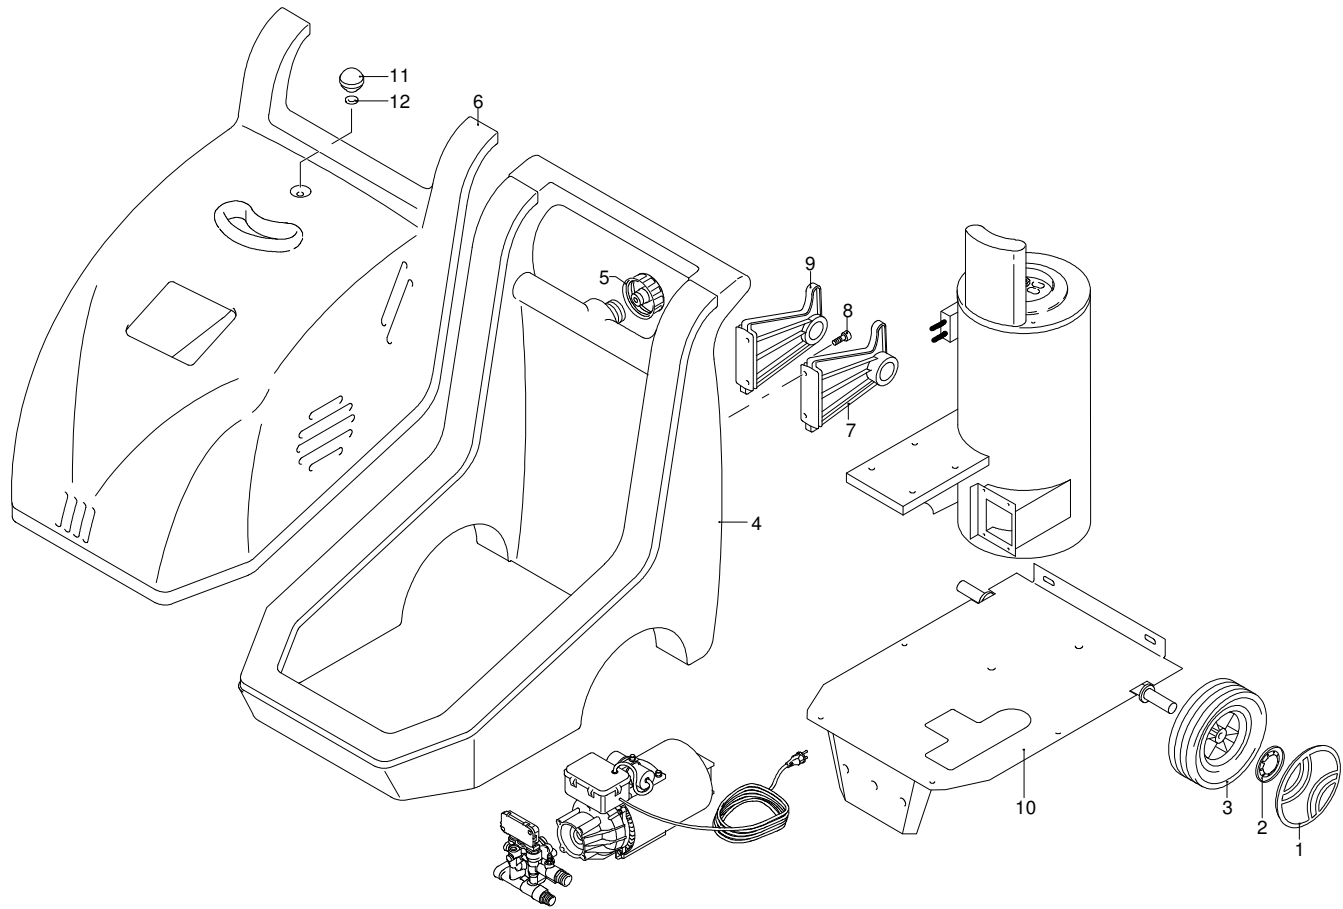

# Modell 3550

Ausführung:

Seriennummer:

Code: **22738**

11/01/2012

Gültigkeit	Pos.	Code	Bezeichnung	Menge
	1	3160260	Grau Schutzeinrichtung	2
	1	50897	Blau Schutzeinrichtung	2
	2	3162010	Ring	2
	3	3160240	Rad	2
	4	3160230	Tank	1
	5	50933	Verschluss	1
	6	3160580	Dunkelblaue Haube	1
	7	3160010	Bügel	1
	8	1681080	Schraube	4
	9	3160020	Bügel	1
	10	3160220	Platte	1
	11	3163580	Knauf	1
	12	1680960	Unterlegscheibe	1

# Modell 3550

Ausführung:

Seriennummer:

Code: **22738**

11/01/2012

Gültigkeit	Pos.	Code	Bezeichnung	Menge
	1	2900170	Lager	1
	2	2900040	Teller	1
	3	1780490	Lager	1
	4	1460530	Öldichtung	1
	5	1460720	Schraube	4
	6	2900010	Pumpenkörper	1
	7	3040270	O-Ring-Dichtung	1
	8	1460460	Schraube	2
	9	1680960	Unterlegscheibe	2
	10	1460590	Lager	1
	11	1460040	Schutzschild	1
	12	1461200	Öldichtung	1
	13	1460370	Lüfter	1
	14	1982590	Kondensator	1
	15	394280	O-Ring-Dichtung	1
	16	1460340	Leitblech	1
	17	2180300	Unterlegscheibe	2
	18	660170	O-Ring-Dichtung	1
	19	44211	Motor	1
	20	22761	Vormontage Elektropumpe	1
	21	1462400	Stiftbolzen	4
	22	3162900	Druckmesser	1