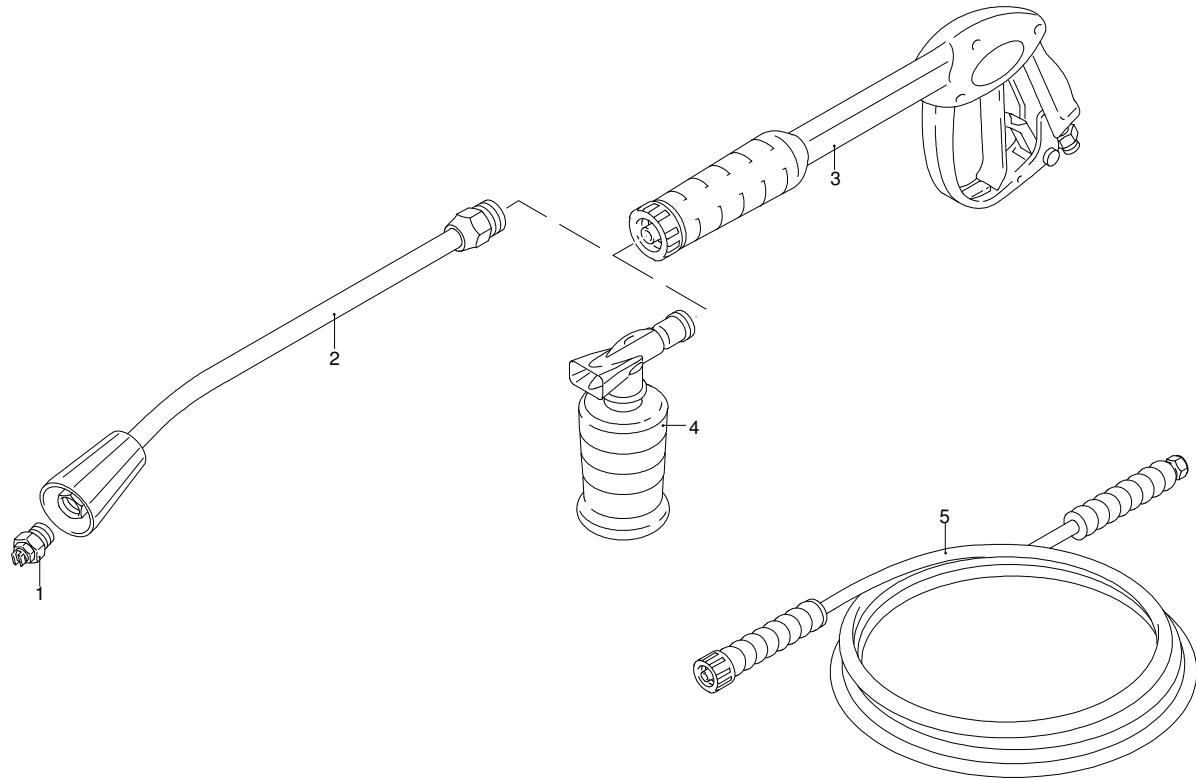

# Modell 3550

Ausführung:

Seriennummer:

Code: **22738**

11/01/2012

Gültigkeit	Pos.	Code	Bezeichnung	Menge
	1	3161230	Verbindungsstück	1
	2	3163360	Deckel	1
	3	3162240	Kabel Danfoss/Fida	2
	3	3163370	Kabel Brahma	2
	4	3161880	Elektrode	1
	5	3161870	Düsehalter	1
	6	3162850	Düse	1
	7	3161560	Halterung	1
	8	3163400	Deckel	1
	9	3163410	Ring	1
	10	3163420	Widerstand	1
	11	3163430	Scheibe	1
	12	3163220	Trasformator Brahma	1
	12	50717	Trasformator Danfoss/Fida	1
	13	3160400	Verlängerung	1
	14	3163340	Verbindungsstück	1
	15	3163330	Rohr	1

# Modell 3550

Ausführung:

Seriennummer:

Code: **22738**

11/01/2012

Gültigkeit	Pos.	Code	Bezeichnung	Menge
	1	3729	Düse	1
	2	50690	Lanze	1
	3	41047	Pistole	1
	4	40320	Tank	1
	5	50689	Hochdruckschlauch	1