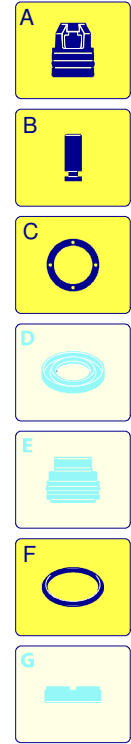

# Modell 3550

Ausführung:

Seriennummer:

Code: **22738**

11/01/2012

Gültigkeit	Pos.	Code	Bezeichnung	Menge
	1	3160260	Grau Schutzeinrichtung	2
	1	50897	Blau Schutzeinrichtung	2
	2	3162010	Ring	2
	3	3160240	Rad	2
	4	3160230	Tank	1
	5	50933	Verschluss	1
	6	3160580	Dunkelblaue Haube	1
	7	3160010	Bügel	1
	8	1681080	Schraube	4
	9	3160020	Bügel	1
	10	3160220	Platte	1
	11	3163580	Knauf	1
	12	1680960	Unterlegscheibe	1

# Modell 3550

Ausführung:

Seriennummer:

Code: **22738**

11/01/2012

Gültigkeit	Pos.	Code	Bezeichnung	Menge
	1	800220	Schraube	3
	2	2900430	Kopf	1
	3	2840470	Schraube	1
	4	2840130	Verschluss	2
	5	740290	O-Ring-Dichtung	6
	6	2849051	Ventil	6
	7	2200141	Wasserdichtung	6
	8	770590	O-Ring-Dichtung	3
	9	2840550	Buchse	3
	10	2840540	Buchse	3
	11	1683500	Öldichtung	3
	12	2900500	Schraube	1
	13	2900020	Kolbenführung	1
	14	480480	O-Ring-Dichtung	1
	15	480480	O-Ring-Dichtung	1
	16	1982520	Schlauchanschluss	1
	17	1250280	Kugel	1
	18	1560520	Feder	1
	19	1460430	O-Ring-Dichtung	1
	20	2901070	Verschluss	1
	21	1080091	Feder	1
	22	800560	O-Ring-Dichtung	2
	23	2901110	Injektor	1
	24	2900120	Verbindungsstück	1
	25	2901170	Feder	3
	26	2840530	Kolben	3
	27	2840050	Teller	3
	28	820510	O-Ring-Dichtung	1
	29	880581	Verschluss	1
	30	2909118	Vormontage Kopf	1
	31	2909005	Vormontage Feder	1
	32	1120680	O-Ring-Dichtung	1
	33	2900130	Verbindungsstück	1
	34	2022201	Klemme	1
	35	2029753	Vormontage Kasten TSS	1
	36	740290	O-Ring-Dichtung	1
	37	2900850	Verbindungsstück	1
	38	2900350	Verschluss	1
	A	2233	Satz Ventile	1
	B	2313	Satz Kolben	1
	C	42124	Satz Öldichtungen	1
	F	42438	Satz Dichtungen	1