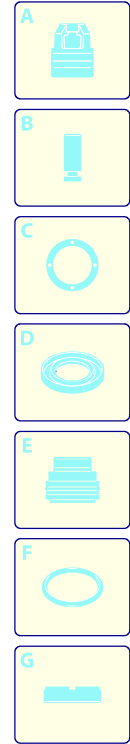

Modell 3550

Ausführung:

Seriennummer:

Code: **22738**

11/01/2012

Gültigkeit	Pos.	Code	Bezeichnung	Menge
	1	3160270	Gehäuse	1
	2	3160280	Lüfter	1
	3	3160290	Deckel	1
	4	50718	Motor	1
	5	3160300	Gelenk	1
	6	3160310	Pumpe	1
	7	3160320	Solenoid	1
	8	3160330	Verbindungsstück	1
	9	3160340	Verbindungsstück	4
	10	3160350	Rohr	1
	11	3161520	Filter	1
	12	3160360	Rohr	1
	13	3163600	Rohr	1
	14	3161440	Kabel	1
	15	3163540	Schraube	1
	16	3163590	Platte	1
	17	3162060	Schelle	5
	18	3163920	Schelle	1