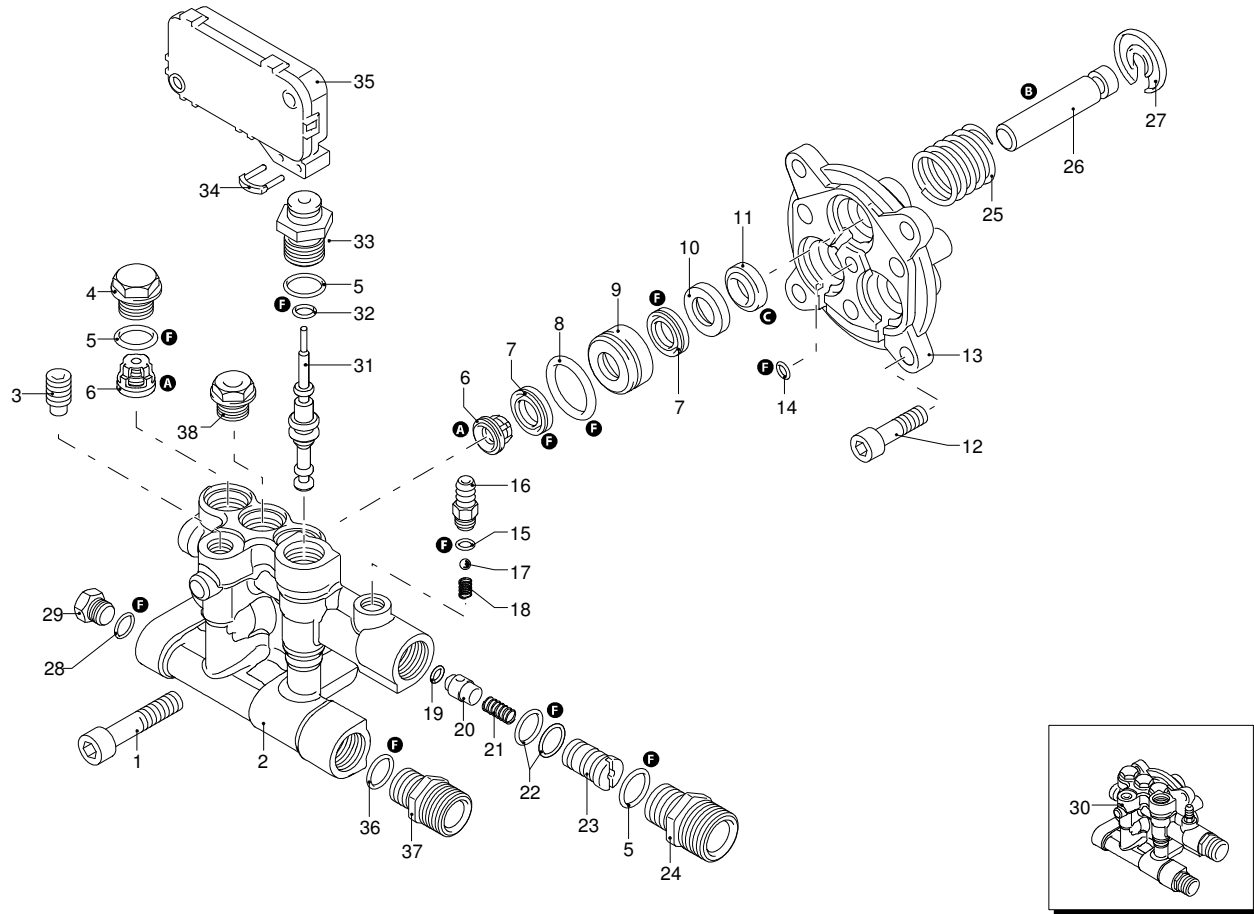

# Modell 3550

Ausführung:

Seriennummer:

Code: **22738**

11/01/2012

Gültigkeit	Pos.	Code	Bezeichnung	Menge
	1	3160260	Grau Schutzeinrichtung	2
	1	50897	Blau Schutzeinrichtung	2
	2	3162010	Ring	2
	3	3160240	Rad	2
	4	3160230	Tank	1
	5	50933	Verschluss	1
	6	3160580	Dunkelblaue Haube	1
	7	3160010	Bügel	1
	8	1681080	Schraube	4
	9	3160020	Bügel	1
	10	3160220	Platte	1
	11	3163580	Knauf	1
	12	1680960	Unterlegscheibe	1

# Modell 3550

Ausführung:

Seriennummer:

Code: **22738**

11/01/2012

Gültigkeit	Pos.	Code	Bezeichnung	Menge
	1	800220	Schraube	3
	2	2900430	Kopf	1
	3	2840470	Schraube	1
	4	2840130	Verschluss	2
	5	740290	O-Ring-Dichtung	6
	6	2849051	Ventil	6
	7	2200141	Wasserdichtung	6
	8	770590	O-Ring-Dichtung	3
	9	2840550	Buchse	3
	10	2840540	Buchse	3
	11	1683500	Öldichtung	3
	12	2900500	Schraube	1
	13	2900020	Kolbenführung	1
	14	480480	O-Ring-Dichtung	1
	15	480480	O-Ring-Dichtung	1
	16	1982520	Schlauchanschluss	1
	17	1250280	Kugel	1
	18	1560520	Feder	1
	19	1460430	O-Ring-Dichtung	1
	20	2901070	Verschluss	1
	21	1080091	Feder	1
	22	800560	O-Ring-Dichtung	2
	23	2901110	Injektor	1
	24	2900120	Verbindungsstück	1
	25	2901170	Feder	3
	26	2840530	Kolben	3
	27	2840050	Teller	3
	28	820510	O-Ring-Dichtung	1
	29	880581	Verschluss	1
	30	2909118	Vormontage Kopf	1
	31	2909005	Vormontage Feder	1
	32	1120680	O-Ring-Dichtung	1
	33	2900130	Verbindungsstück	1
	34	2022201	Klemme	1
	35	2029753	Vormontage Kasten TSS	1
	36	740290	O-Ring-Dichtung	1
	37	2900850	Verbindungsstück	1
	38	2900350	Verschluss	1
	A	2233	Satz Ventile	1
	B	2313	Satz Kolben	1
	C	42124	Satz Öldichtungen	1
	F	42438	Satz Dichtungen	1