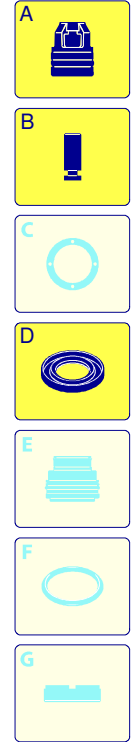

Modell 410

Ausführung:

Seriennummer:

Code: **12354**

08/02/2010

Gültigkeit	Pos.	Code	Bezeichnung	Menge
	1	2860088	Dunkelblaue Haube	1
	2	2860050	Griff	1
	3	2440075	Rad	2
	4	2100300	Schraube	12
	5	2860030	Schwarze Haube	1
	6	1680190	Lüfterdeckel	1
	7	1261570	Schraube	3
	8	2860060	Bügel	1
	9	2440270	Schraube	4
	10	2860020	Schwarze Haube	1
	11	1682420	Verschluss	1
	12	2000240	O-Ring-Dichtung	1

UN_CE_0031-BX

Modell 410

Ausführung: Seriennummer: Code: **12354**

08/02/2010

Gültigkeit	Pos.	Code	Bezeichnung	Menge
	1	1340260	Filter	1
	2	2101000	Schraube	2
	3	2100630	Verbindungsstück	1
	5	550350	O-Ring-Dichtung	1
	7	2109051	Ventil	6
	8	850850	Schraube	3
	9	2020120	Kolbenführung	1
	10	880840	O-Ring-Dichtung	3
	11	2123	Kopf-O-Ring-Dichtung	1
	13	1260760	Schraube	4
	14	2256	Vormontage Verbindungsstück	1
	15	2200140	Wasserdichtung	6
	16	2020040	Ring	3
	17	2021740	O-Ring-Dichtung	3
	18	2560480	Buchse	1
	19	2020030	Buchse	3
	20	1683500	Öldichtung	3
	21	2200210	Schraube	4
	22	2020150	Feder	3
	23	2020130	Kolben	3
	24	2020140	Teller	3
	25	2021570	Lager	1
	26	2021960	Klemme	1
	28	1680680	O-Ring-Dichtung	1
	30	1461470	Verbindungsstück	1
	33	2223	Vormontage Pumpe TSS	1
	34	394280	O-Ring-Dichtung	1
	37	2101450	Flansch	1
	A	2577	Satz Ventile	1
	B	2734	Satz Kolben	1
	D	2687	Satz Dichtungen	1

Modell 410

Ausführung:

Seriennummer:

Code: **12354**

08/02/2010

Gültigkeit	Pos.	Code	Bezeichnung	Menge
	1	40359	Düsenkopf	1
	2	1680220	O-Ring-Dichtung	4
	3	40344	Düsenkopf Rotopower	1
	4	40667	Lanze	1
	5	40352	Tank	1
	6	40350	Pistole	1
	7	40417	Fixe Bürste	1
	8	1080250	O-Ring-Dichtung	1
	9	2620400	Hochdruckschlauch	1
	10	2000770	O-Ring-Dichtung	1
	11	880840	O-Ring-Dichtung	1