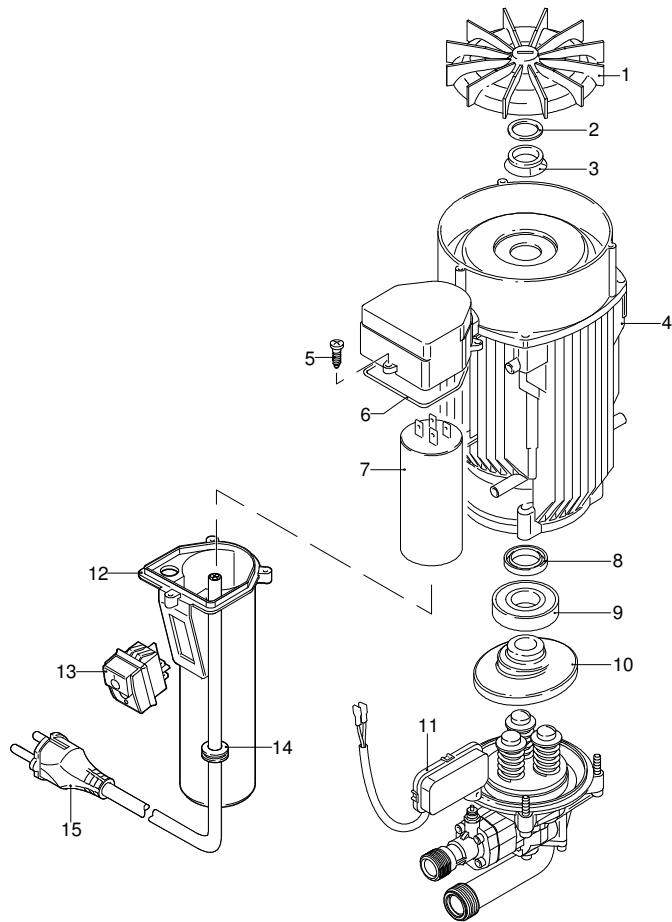

UN_CE_0031-BX

Modell 410

Ausführung: Seriennummer: Code: **12354**

08/02/2010

Gültigkeit	Pos.	Code	Bezeichnung	Menge
	1	1340260	Filter	1
	2	2101000	Schraube	2
	3	2100630	Verbindungsstück	1
	5	550350	O-Ring-Dichtung	1
	7	2109051	Ventil	6
	8	850850	Schraube	3
	9	2020120	Kolbenführung	1
	10	880840	O-Ring-Dichtung	3
	11	2123	Kopf-O-Ring-Dichtung	1
	13	1260760	Schraube	4
	14	2256	Vormontage Verbindungsstück	1
	15	2200140	Wasserdichtung	6
	16	2020040	Ring	3
	17	2021740	O-Ring-Dichtung	3
	18	2560480	Buchse	1
	19	2020030	Buchse	3
	20	1683500	Öldichtung	3
	21	2200210	Schraube	4
	22	2020150	Feder	3
	23	2020130	Kolben	3
	24	2020140	Teller	3
	25	2021570	Lager	1
	26	2021960	Klemme	1
	28	1680680	O-Ring-Dichtung	1
	30	1461470	Verbindungsstück	1
	33	2223	Vormontage Pumpe TSS	1
	34	394280	O-Ring-Dichtung	1
	37	2101450	Flansch	1
	A	2577	Satz Ventile	1
	B	2734	Satz Kolben	1
	D	2687	Satz Dichtungen	1

UN_CE_0032-BX

Modell 410

Ausführung:

Seriennummer:

Code: **12354**

08/02/2010

Gültigkeit	Pos.	Code	Bezeichnung	Menge
	1	1680250	Lüfter	1
	2	2020850	Unterlegscheibe	1
	3	1340350	Öldichtung	1
	4	1680035	Schutzschild	1
	5	1261551	Schraube	3
	6	850840	O-Ring-Dichtung	1
	7	1682640	Kondensator	1
	8	840020	Öldichtung	1
	9	1682110	Lager	1
	10	1680170	Teller	1
	11	2029721	Vormontage Kasten TSS	1
	12	2440221	Kasten	1
	13	2320280	Schalter	1
	14	2021480	Kabeldurchführung	1
	15	2022150	Kabel	1
	16	4610	Motor	1

Modell 410

Ausführung:

Seriennummer:

Code: **12354**

08/02/2010

Gültigkeit	Pos.	Code	Bezeichnung	Menge
	1	40359	Düsenkopf	1
	2	1680220	O-Ring-Dichtung	4
	3	40344	Düsenkopf Rotopower	1
	4	40667	Lanze	1
	5	40352	Tank	1
	6	40350	Pistole	1
	7	40417	Fixe Bürste	1
	8	1080250	O-Ring-Dichtung	1
	9	2620400	Hochdruckschlauch	1
	10	2000770	O-Ring-Dichtung	1
	11	880840	O-Ring-Dichtung	1