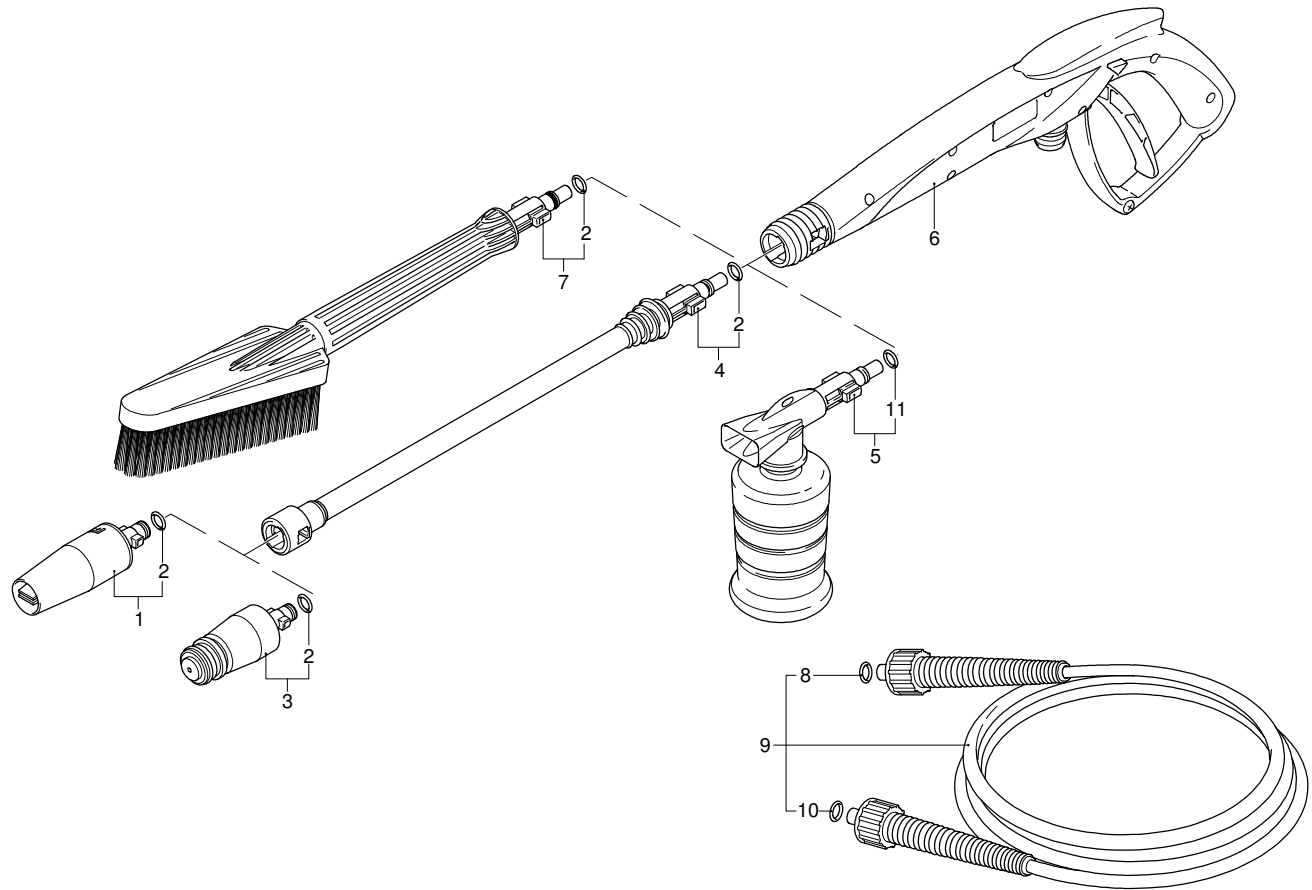

UN_CE_0031-BX

Modell 410

Ausführung: Seriennummer: Code: **12354**

08/02/2010

Gültigkeit	Pos.	Code	Bezeichnung	Menge
	1	1340260	Filter	1
	2	2101000	Schraube	2
	3	2100630	Verbindungsstück	1
	5	550350	O-Ring-Dichtung	1
	7	2109051	Ventil	6
	8	850850	Schraube	3
	9	2020120	Kolbenführung	1
	10	880840	O-Ring-Dichtung	3
	11	2123	Kopf-O-Ring-Dichtung	1
	13	1260760	Schraube	4
	14	2256	Vormontage Verbindungsstück	1
	15	2200140	Wasserdichtung	6
	16	2020040	Ring	3
	17	2021740	O-Ring-Dichtung	3
	18	2560480	Buchse	1
	19	2020030	Buchse	3
	20	1683500	Öldichtung	3
	21	2200210	Schraube	4
	22	2020150	Feder	3
	23	2020130	Kolben	3
	24	2020140	Teller	3
	25	2021570	Lager	1
	26	2021960	Klemme	1
	28	1680680	O-Ring-Dichtung	1
	30	1461470	Verbindungsstück	1
	33	2223	Vormontage Pumpe TSS	1
	34	394280	O-Ring-Dichtung	1
	37	2101450	Flansch	1
	A	2577	Satz Ventile	1
	B	2734	Satz Kolben	1
	D	2687	Satz Dichtungen	1

UN_CE_0032-BX

Modell 410

Ausführung:

Seriennummer:

Code: **12354**

08/02/2010

Gültigkeit	Pos.	Code	Bezeichnung	Menge
	1	1680250	Lüfter	1
	2	2020850	Unterlegscheibe	1
	3	1340350	Öldichtung	1
	4	1680035	Schutzschild	1
	5	1261551	Schraube	3
	6	850840	O-Ring-Dichtung	1
	7	1682640	Kondensator	1
	8	840020	Öldichtung	1
	9	1682110	Lager	1
	10	1680170	Teller	1
	11	2029721	Vormontage Kasten TSS	1
	12	2440221	Kasten	1
	13	2320280	Schalter	1
	14	2021480	Kabeldurchführung	1
	15	2022150	Kabel	1
	16	4610	Motor	1

Modell 410

Ausführung:

Seriennummer:

Code: **12354**

08/02/2010

Gültigkeit	Pos.	Code	Bezeichnung	Menge
	1	40359	Düsenkopf	1
	2	1680220	O-Ring-Dichtung	4
	3	40344	Düsenkopf Rotopower	1
	4	40667	Lanze	1
	5	40352	Tank	1
	6	40350	Pistole	1
	7	40417	Fixe Bürste	1
	8	1080250	O-Ring-Dichtung	1
	9	2620400	Hochdruckschlauch	1
	10	2000770	O-Ring-Dichtung	1
	11	880840	O-Ring-Dichtung	1