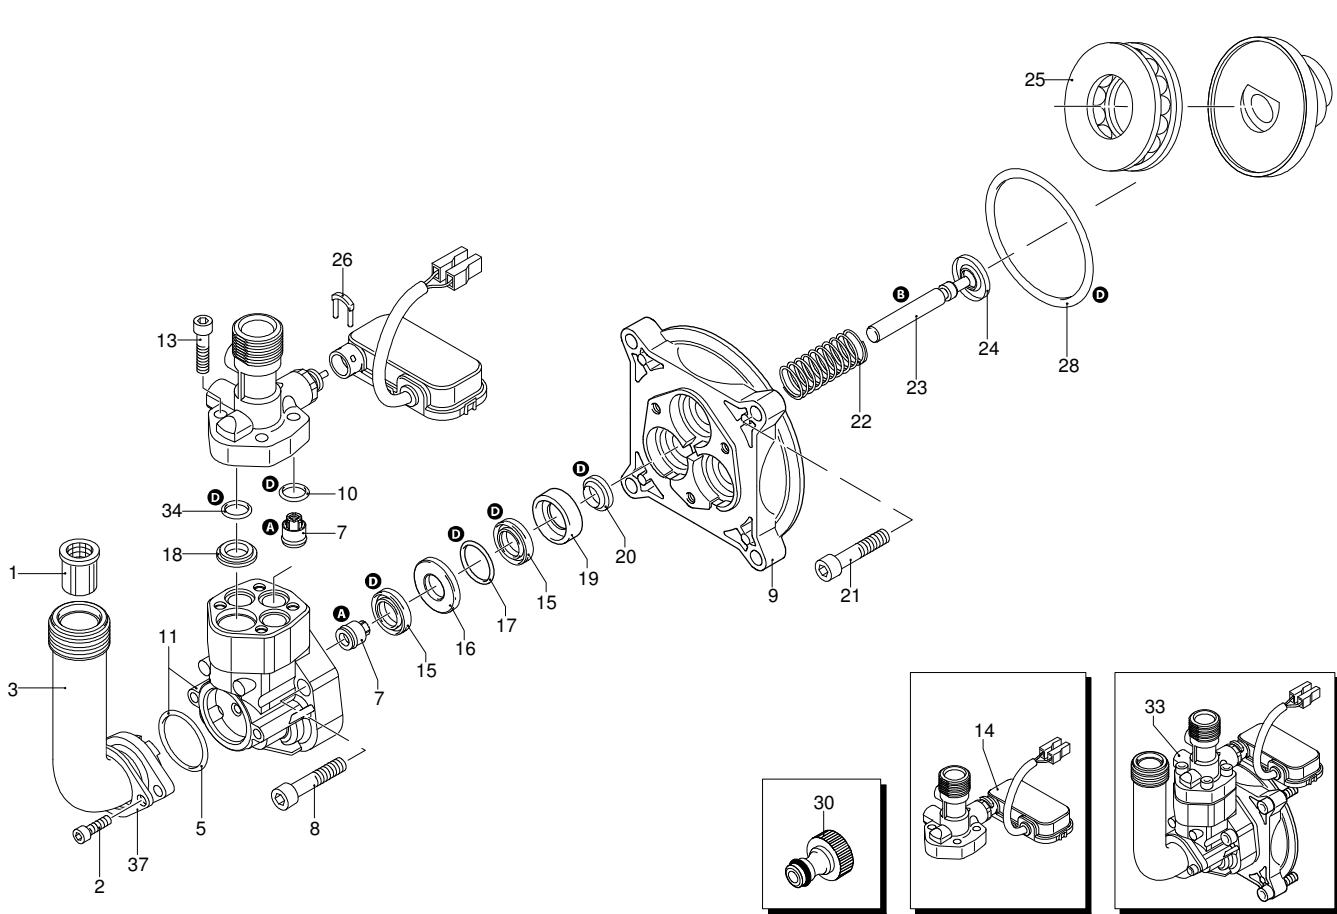

Modell 410

Ausführung:

Seriennummer:

Code: **12354**

08/02/2010

Gültigkeit	Pos.	Code	Bezeichnung	Menge
	1	2860088	Dunkelblaue Haube	1
	2	2860050	Griff	1
	3	2440075	Rad	2
	4	2100300	Schraube	12
	5	2860030	Schwarze Haube	1
	6	1680190	Lüfterdeckel	1
	7	1261570	Schraube	3
	8	2860060	Bügel	1
	9	2440270	Schraube	4
	10	2860020	Schwarze Haube	1
	11	1682420	Verschluss	1
	12	2000240	O-Ring-Dichtung	1

UN_CE_0031-BX

Modell 410

Ausführung: Seriennummer: Code: **12354**

08/02/2010

Gültigkeit	Pos.	Code	Bezeichnung	Menge
	1	1340260	Filter	1
	2	2101000	Schraube	2
	3	2100630	Verbindungsstück	1
	5	550350	O-Ring-Dichtung	1
	7	2109051	Ventil	6
	8	850850	Schraube	3
	9	2020120	Kolbenführung	1
	10	880840	O-Ring-Dichtung	3
	11	2123	Kopf-O-Ring-Dichtung	1
	13	1260760	Schraube	4
	14	2256	Vormontage Verbindungsstück	1
	15	2200140	Wasserdichtung	6
	16	2020040	Ring	3
	17	2021740	O-Ring-Dichtung	3
	18	2560480	Buchse	1
	19	2020030	Buchse	3
	20	1683500	Öldichtung	3
	21	2200210	Schraube	4
	22	2020150	Feder	3
	23	2020130	Kolben	3
	24	2020140	Teller	3
	25	2021570	Lager	1
	26	2021960	Klemme	1
	28	1680680	O-Ring-Dichtung	1
	30	1461470	Verbindungsstück	1
	33	2223	Vormontage Pumpe TSS	1
	34	394280	O-Ring-Dichtung	1
	37	2101450	Flansch	1
	A	2577	Satz Ventile	1
	B	2734	Satz Kolben	1
	D	2687	Satz Dichtungen	1

Modell 410

Ausführung:

Seriennummer:

Code: **12354**

08/02/2010

Gültigkeit	Pos.	Code	Bezeichnung	Menge
	1	40359	Düsenkopf	1
	2	1680220	O-Ring-Dichtung	4
	3	40344	Düsenkopf Rotopower	1
	4	40667	Lanze	1
	5	40352	Tank	1
	6	40350	Pistole	1
	7	40417	Fixe Bürste	1
	8	1080250	O-Ring-Dichtung	1
	9	2620400	Hochdruckschlauch	1
	10	2000770	O-Ring-Dichtung	1
	11	880840	O-Ring-Dichtung	1