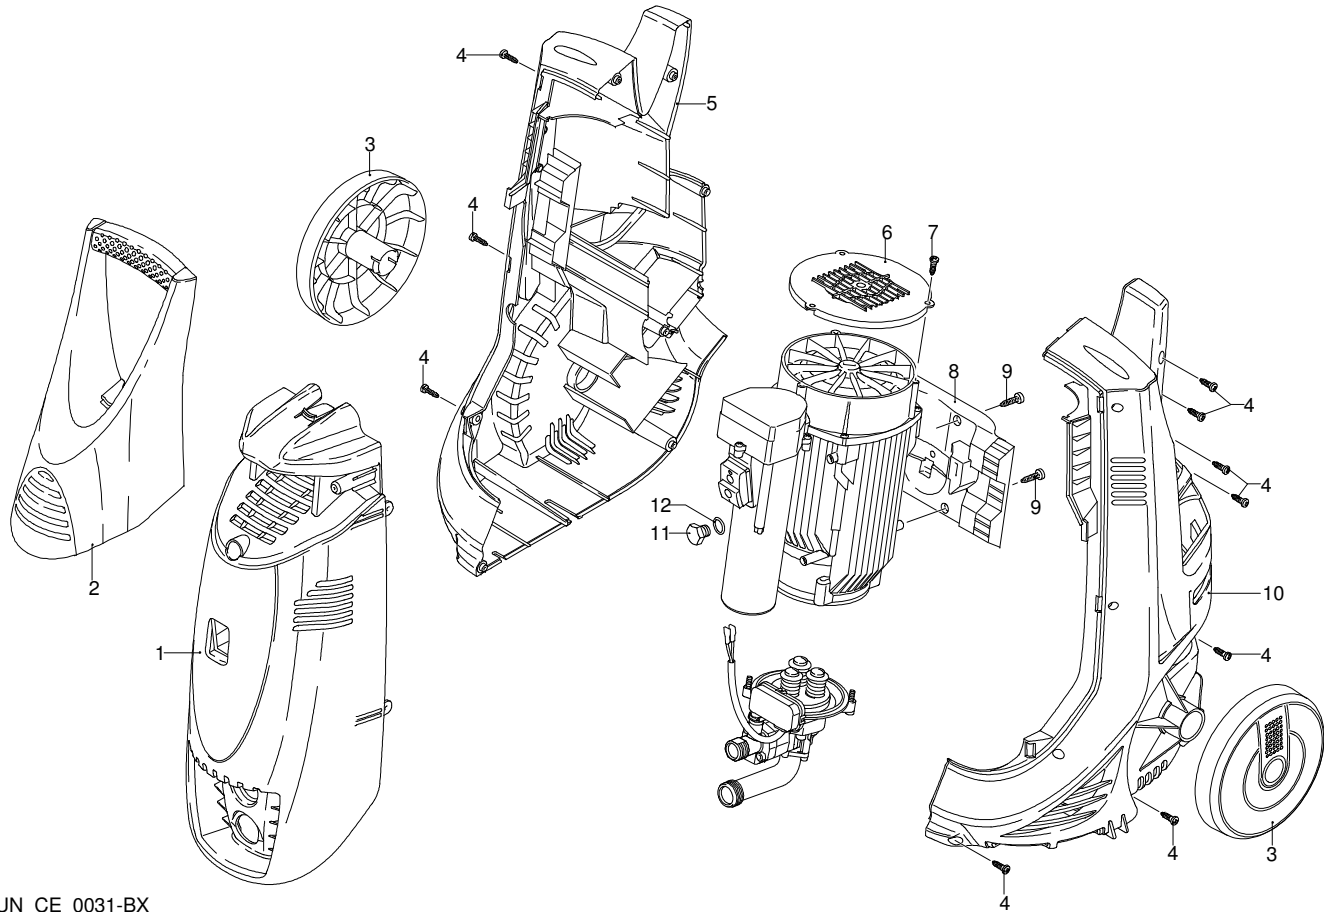

Modell 410

Ausführung:

Seriennummer:

Code: **12354**

08/02/2010

Gültigkeit	Pos.	Code	Bezeichnung	Menge
	1	2860088	Dunkelblaue Haube	1
	2	2860050	Griff	1
	3	2440075	Rad	2
	4	2100300	Schraube	12
	5	2860030	Schwarze Haube	1
	6	1680190	Lüfterdeckel	1
	7	1261570	Schraube	3
	8	2860060	Bügel	1
	9	2440270	Schraube	4
	10	2860020	Schwarze Haube	1
	11	1682420	Verschluss	1
	12	2000240	O-Ring-Dichtung	1

UN_CE_0031-BX

Modell 410

Ausführung: Seriennummer: Code: **12354**

08/02/2010

Gültigkeit	Pos.	Code	Bezeichnung	Menge
	1	1340260	Filter	1
	2	2101000	Schraube	2
	3	2100630	Verbindungsstück	1
	5	550350	O-Ring-Dichtung	1
	7	2109051	Ventil	6
	8	850850	Schraube	3
	9	2020120	Kolbenführung	1
	10	880840	O-Ring-Dichtung	3
	11	2123	Kopf-O-Ring-Dichtung	1
	13	1260760	Schraube	4
	14	2256	Vormontage Verbindungsstück	1
	15	2200140	Wasserdichtung	6
	16	2020040	Ring	3
	17	2021740	O-Ring-Dichtung	3
	18	2560480	Buchse	1
	19	2020030	Buchse	3
	20	1683500	Öldichtung	3
	21	2200210	Schraube	4
	22	2020150	Feder	3
	23	2020130	Kolben	3
	24	2020140	Teller	3
	25	2021570	Lager	1
	26	2021960	Klemme	1
	28	1680680	O-Ring-Dichtung	1
	30	1461470	Verbindungsstück	1
	33	2223	Vormontage Pumpe TSS	1
	34	394280	O-Ring-Dichtung	1
	37	2101450	Flansch	1
	A	2577	Satz Ventile	1
	B	2734	Satz Kolben	1
	D	2687	Satz Dichtungen	1

Modell 410

Ausführung:

Seriennummer:

Code: **12354**

08/02/2010

Gültigkeit	Pos.	Code	Bezeichnung	Menge
	1	40359	Düsenkopf	1
	2	1680220	O-Ring-Dichtung	4
	3	40344	Düsenkopf Rotopower	1
	4	40667	Lanze	1
	5	40352	Tank	1
	6	40350	Pistole	1
	7	40417	Fixe Bürste	1
	8	1080250	O-Ring-Dichtung	1
	9	2620400	Hochdruckschlauch	1
	10	2000770	O-Ring-Dichtung	1
	11	880840	O-Ring-Dichtung	1