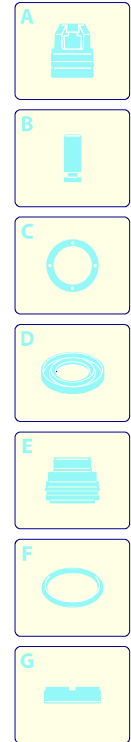

Modell 410

Ausführung:

Seriennummer:

Code: **12354**

08/02/2010

Gültigkeit	Pos.	Code	Bezeichnung	Menge
	1	2860088	Dunkelblaue Haube	1
	2	2860050	Griff	1
	3	2440075	Rad	2
	4	2100300	Schraube	12
	5	2860030	Schwarze Haube	1
	6	1680190	Lüfterdeckel	1
	7	1261570	Schraube	3
	8	2860060	Bügel	1
	9	2440270	Schraube	4
	10	2860020	Schwarze Haube	1
	11	1682420	Verschluss	1
	12	2000240	O-Ring-Dichtung	1

UN_CE_0031-BX

Modell 410

Ausführung: Seriennummer: Code: **12354**

08/02/2010

Gültigkeit	Pos.	Code	Bezeichnung	Menge
	1	1340260	Filter	1
	2	2101000	Schraube	2
	3	2100630	Verbindungsstück	1
	5	550350	O-Ring-Dichtung	1
	7	2109051	Ventil	6
	8	850850	Schraube	3
	9	2020120	Kolbenführung	1
	10	880840	O-Ring-Dichtung	3
	11	2123	Kopf-O-Ring-Dichtung	1
	13	1260760	Schraube	4
	14	2256	Vormontage Verbindungsstück	1
	15	2200140	Wasserdichtung	6
	16	2020040	Ring	3
	17	2021740	O-Ring-Dichtung	3
	18	2560480	Buchse	1
	19	2020030	Buchse	3
	20	1683500	Öldichtung	3
	21	2200210	Schraube	4
	22	2020150	Feder	3
	23	2020130	Kolben	3
	24	2020140	Teller	3
	25	2021570	Lager	1
	26	2021960	Klemme	1
	28	1680680	O-Ring-Dichtung	1
	30	1461470	Verbindungsstück	1
	33	2223	Vormontage Pumpe TSS	1
	34	394280	O-Ring-Dichtung	1
	37	2101450	Flansch	1
	A	2577	Satz Ventile	1
	B	2734	Satz Kolben	1
	D	2687	Satz Dichtungen	1

Modell 410

Ausführung:

Seriennummer:

Code: **12354**

08/02/2010

Gültigkeit	Pos.	Code	Bezeichnung	Menge
	1	40359	Düsenkopf	1
	2	1680220	O-Ring-Dichtung	4
	3	40344	Düsenkopf Rotopower	1
	4	40667	Lanze	1
	5	40352	Tank	1
	6	40350	Pistole	1
	7	40417	Fixe Bürste	1
	8	1080250	O-Ring-Dichtung	1
	9	2620400	Hochdruckschlauch	1
	10	2000770	O-Ring-Dichtung	1
	11	880840	O-Ring-Dichtung	1