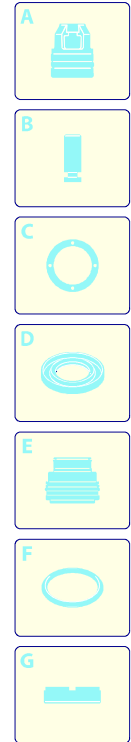

Modell 410

Ausführung:

Seriennummer:

Code: **12354**

08/02/2010

Gültigkeit	Pos.	Code	Bezeichnung	Menge
	1	2860088	Dunkelblaue Haube	1
	2	2860050	Griff	1
	3	2440075	Rad	2
	4	2100300	Schraube	12
	5	2860030	Schwarze Haube	1
	6	1680190	Lüfterdeckel	1
	7	1261570	Schraube	3
	8	2860060	Bügel	1
	9	2440270	Schraube	4
	10	2860020	Schwarze Haube	1
	11	1682420	Verschluss	1
	12	2000240	O-Ring-Dichtung	1

UN_CE_0031-BX

Modell 410

Ausführung: Seriennummer: Code: **12354**

08/02/2010

Gültigkeit	Pos.	Code	Bezeichnung	Menge
	1	1340260	Filter	1
	2	2101000	Schraube	2
	3	2100630	Verbindungsstück	1
	5	550350	O-Ring-Dichtung	1
	7	2109051	Ventil	6
	8	850850	Schraube	3
	9	2020120	Kolbenführung	1
	10	880840	O-Ring-Dichtung	3
	11	2123	Kopf-O-Ring-Dichtung	1
	13	1260760	Schraube	4
	14	2256	Vormontage Verbindungsstück	1
	15	2200140	Wasserdichtung	6
	16	2020040	Ring	3
	17	2021740	O-Ring-Dichtung	3
	18	2560480	Buchse	1
	19	2020030	Buchse	3
	20	1683500	Öldichtung	3
	21	2200210	Schraube	4
	22	2020150	Feder	3
	23	2020130	Kolben	3
	24	2020140	Teller	3
	25	2021570	Lager	1
	26	2021960	Klemme	1
	28	1680680	O-Ring-Dichtung	1
	30	1461470	Verbindungsstück	1
	33	2223	Vormontage Pumpe TSS	1
	34	394280	O-Ring-Dichtung	1
	37	2101450	Flansch	1
	A	2577	Satz Ventile	1
	B	2734	Satz Kolben	1
	D	2687	Satz Dichtungen	1

UN_CE_0032-BX

Modell 410

Ausführung:

Seriennummer:

Code: **12354**

08/02/2010

Gültigkeit	Pos.	Code	Bezeichnung	Menge
	1	1680250	Lüfter	1
	2	2020850	Unterlegscheibe	1
	3	1340350	Öldichtung	1
	4	1680035	Schutzschild	1
	5	1261551	Schraube	3
	6	850840	O-Ring-Dichtung	1
	7	1682640	Kondensator	1
	8	840020	Öldichtung	1
	9	1682110	Lager	1
	10	1680170	Teller	1
	11	2029721	Vormontage Kasten TSS	1
	12	2440221	Kasten	1
	13	2320280	Schalter	1
	14	2021480	Kabeldurchführung	1
	15	2022150	Kabel	1
	16	4610	Motor	1