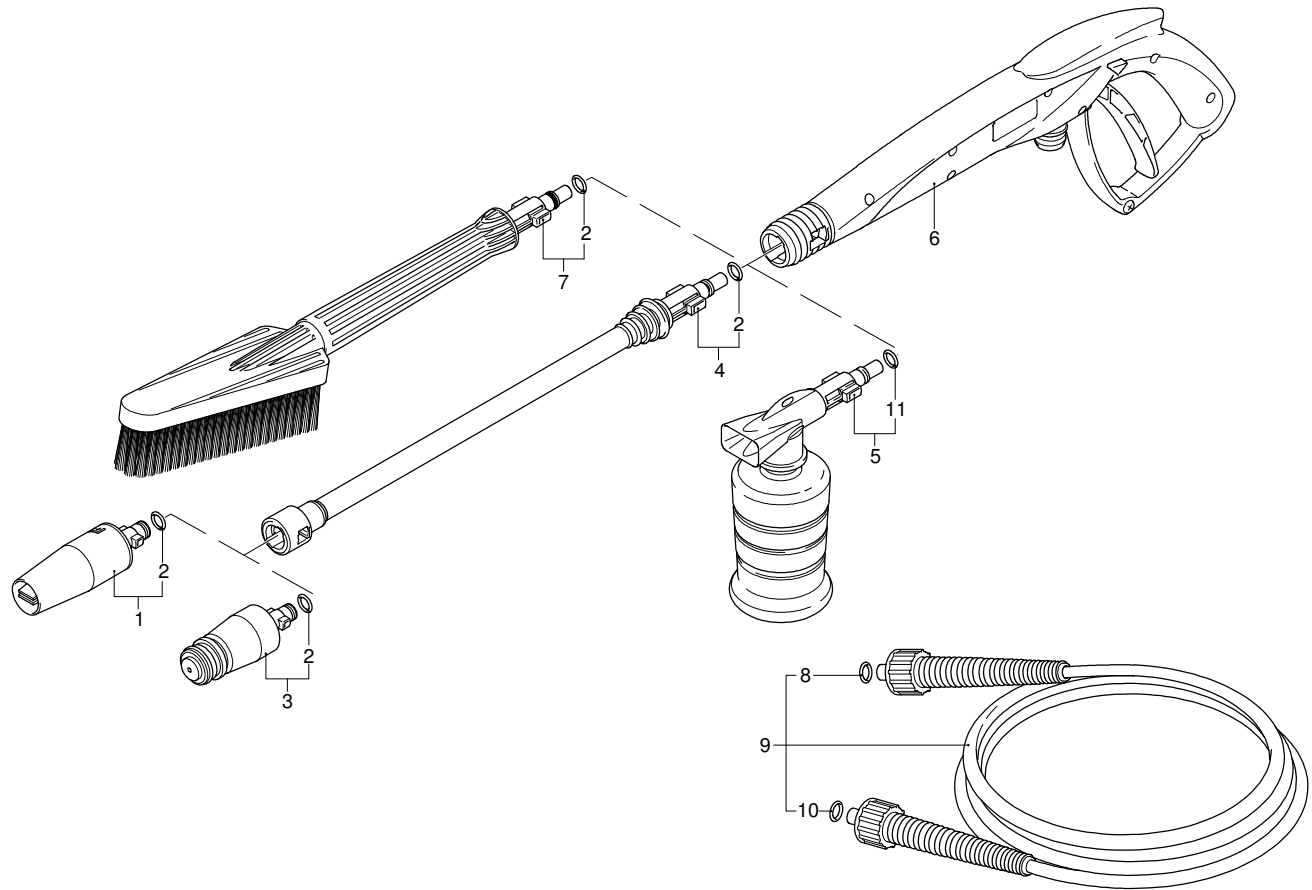

UN_CE_0045-BX

Modelle 410-N

Ausführung:

Seriennummer:

Code: **12497**

08/02/2010

Gültigkeit	Pos.	Code	Bezeichnung	Menge
	1	1340260	Filter	1
	2	2101000	Schraube	2
	3	2100630	Verbindungsstück	1
	5	550350	O-Ring-Dichtung	1
	7	2109050	Ventil	6
	8	850850	Schraube	6
	9	2100030	Kolbenführung	1
	10	880840	O-Ring-Dichtung	3
	11	2122	Kopf-O-Ring-Dichtung	1
	13	1260760	Schraube	4
	14	2256	Vormontage Verbindungsstück	1
	15	2200141	Wasserdichtung	3
	16	2020041	Ring	3
	17	394280	O-Ring-Dichtung	1
	18	2560480	Buchse	1
	20	1683500	Öldichtung	3
	22	2020150	Feder	3
	23	2100130	Kolben	3
	24	2020140	Teller	3
	25	2021570	Lager	1
	26	2021960	Klemme	1
	28	850840	O-Ring-Dichtung	1
	30	1461470	Verbindungsstück	1
	33	42359	Vormontage Pumpe TSS	1
	37	2101450	Flansch	1
	A	2574	Satz Ventile	1
	B	2508	Satz Kolben	1
	D	2575	Satz Dichtungen	1

UN_CE_0030-BX

Modelle 410-N

Ausführung:

Seriennummer:

Code: **12497**

08/02/2010

Gültigkeit	Pos.	Code	Bezeichnung	Menge
	1	40359	Düsenkopf	1
	2	1680220	O-Ring-Dichtung	4
	3	40344	Düsenkopf Rotopower	1
	4	40667	Lanze	1
	5	40352	Tank	1
	6	40350	Pistole	1
	7	40417	Fixe Bürste	1
	8	600180	O-Ring-Dichtung	1
	9	2620400	Hochdruckschlauch	1
	10	2000770	O-Ring-Dichtung	1
	11	880840	O-Ring-Dichtung	1