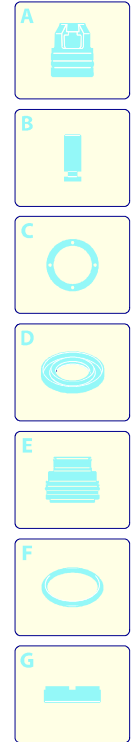

Modelle 410-N

Ausführung:

Seriennummer:

Code: **12497**

08/02/2010

Gültigkeit	Pos.	Code	Bezeichnung	Menge
	1	2860048	Dunkelblaue Haube	1
	2	2860050	Griff	1
	3	2440075	Rad	2
	4	2100300	Schraube	10
	5	2860030	Schwarze Haube	1
	6	2860060	Bügel	1
	7	50055	Schelle	1
	9	2860020	Schwarze Haube	1

UN_CE_0045-BX

Modelle 410-N

Ausführung:

Seriennummer:

Code: **12497**

08/02/2010

Gültigkeit	Pos.	Code	Bezeichnung	Menge
	1	1340260	Filter	1
	2	2101000	Schraube	2
	3	2100630	Verbindungsstück	1
	5	550350	O-Ring-Dichtung	1
	7	2109050	Ventil	6
	8	850850	Schraube	6
	9	2100030	Kolbenführung	1
	10	880840	O-Ring-Dichtung	3
	11	2122	Kopf-O-Ring-Dichtung	1
	13	1260760	Schraube	4
	14	2256	Vormontage Verbindungsstück	1
	15	2200141	Wasserdichtung	3
	16	2020041	Ring	3
	17	394280	O-Ring-Dichtung	1
	18	2560480	Buchse	1
	20	1683500	Öldichtung	3
	22	2020150	Feder	3
	23	2100130	Kolben	3
	24	2020140	Teller	3
	25	2021570	Lager	1
	26	2021960	Klemme	1
	28	850840	O-Ring-Dichtung	1
	30	1461470	Verbindungsstück	1
	33	42359	Vormontage Pumpe TSS	1
	37	2101450	Flansch	1
	A	2574	Satz Ventile	1
	B	2508	Satz Kolben	1
	D	2575	Satz Dichtungen	1

Modelle 410-N

Ausführung:

Seriennummer:

Code: **12497**

08/02/2010

Gültigkeit	Pos.	Code	Bezeichnung	Menge
	1	2100280	Schutzkasten	1
	2	1682270	Schalter	1
	3	2100060	Kasten	1
	4	390201	O-Ring-Dichtung	1
	6	1272600	Kabel	1
	7	2020570	Schraube	1
	8	1262400	Unterlegscheibe	1
	9	2100110	Kabeldurchführung	1
	11	2102170	Teller	1
	12	2109270	Vormontage Hauptteil Pumpe	1
	13	2100980	Schraube	3
	14	1340350	Öldichtung	1
	15	2020850	Unterlegscheibe	1
	16	1680250	Lüfter	1
	17	44189	Motor	1
	19	1682640	Kondensator	1
	21	2440160	Platte	1
	22	2029721	Vormontage Kasten TSS	1
	23	2102110	Leitblech	1