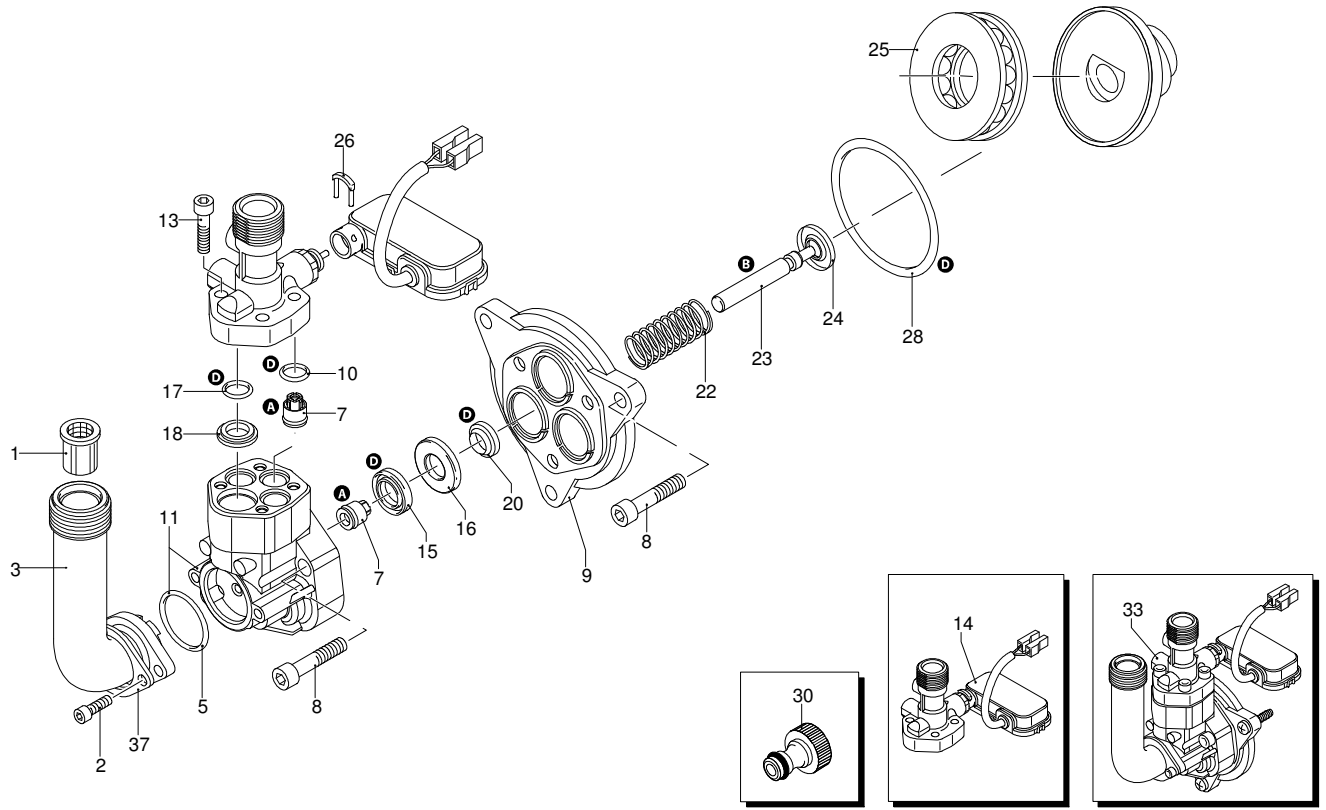

UN_CE_0045-BX

Modelle 410-N

Ausführung:

Seriennummer:

Code: **12497**

08/02/2010

Gültigkeit	Pos.	Code	Bezeichnung	Menge
	1	1340260	Filter	1
	2	2101000	Schraube	2
	3	2100630	Verbindungsstück	1
	5	550350	O-Ring-Dichtung	1
	7	2109050	Ventil	6
	8	850850	Schraube	6
	9	2100030	Kolbenführung	1
	10	880840	O-Ring-Dichtung	3
	11	2122	Kopf-O-Ring-Dichtung	1
	13	1260760	Schraube	4
	14	2256	Vormontage Verbindungsstück	1
	15	2200141	Wasserdichtung	3
	16	2020041	Ring	3
	17	394280	O-Ring-Dichtung	1
	18	2560480	Buchse	1
	20	1683500	Öldichtung	3
	22	2020150	Feder	3
	23	2100130	Kolben	3
	24	2020140	Teller	3
	25	2021570	Lager	1
	26	2021960	Klemme	1
	28	850840	O-Ring-Dichtung	1
	30	1461470	Verbindungsstück	1
	33	42359	Vormontage Pumpe TSS	1
	37	2101450	Flansch	1
	A	2574	Satz Ventile	1
	B	2508	Satz Kolben	1
	D	2575	Satz Dichtungen	1

Modelle 410-N

Ausführung:

Seriennummer:

Code: **12497**

08/02/2010

Gültigkeit	Pos.	Code	Bezeichnung	Menge
	1	2100280	Schutzkasten	1
	2	1682270	Schalter	1
	3	2100060	Kasten	1
	4	390201	O-Ring-Dichtung	1
	6	1272600	Kabel	1
	7	2020570	Schraube	1
	8	1262400	Unterlegscheibe	1
	9	2100110	Kabeldurchführung	1
	11	2102170	Teller	1
	12	2109270	Vormontage Hauptteil Pumpe	1
	13	2100980	Schraube	3
	14	1340350	Öldichtung	1
	15	2020850	Unterlegscheibe	1
	16	1680250	Lüfter	1
	17	44189	Motor	1
	19	1682640	Kondensator	1
	21	2440160	Platte	1
	22	2029721	Vormontage Kasten TSS	1
	23	2102110	Leitblech	1

UN_CE_0030-BX

Modelle 410-N

Ausführung:

Seriennummer:

Code: **12497**

08/02/2010

Gültigkeit	Pos.	Code	Bezeichnung	Menge
	1	40359	Düsenkopf	1
	2	1680220	O-Ring-Dichtung	4
	3	40344	Düsenkopf Rotopower	1
	4	40667	Lanze	1
	5	40352	Tank	1
	6	40350	Pistole	1
	7	40417	Fixe Bürste	1
	8	600180	O-Ring-Dichtung	1
	9	2620400	Hochdruckschlauch	1
	10	2000770	O-Ring-Dichtung	1
	11	880840	O-Ring-Dichtung	1