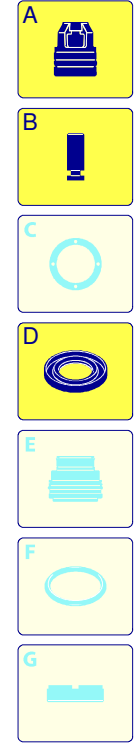

Modelle 410-N

Ausführung:

Seriennummer:

Code: **12497**

08/02/2010

Gültigkeit	Pos.	Code	Bezeichnung	Menge
	1	2860048	Dunkelblaue Haube	1
	2	2860050	Griff	1
	3	2440075	Rad	2
	4	2100300	Schraube	10
	5	2860030	Schwarze Haube	1
	6	2860060	Bügel	1
	7	50055	Schelle	1
	9	2860020	Schwarze Haube	1

UN_CE_0045-BX

Modelle 410-N

Ausführung:

Seriennummer:

Code: **12497**

08/02/2010

Gültigkeit	Pos.	Code	Bezeichnung	Menge
	1	1340260	Filter	1
	2	2101000	Schraube	2
	3	2100630	Verbindungsstück	1
	5	550350	O-Ring-Dichtung	1
	7	2109050	Ventil	6
	8	850850	Schraube	6
	9	2100030	Kolbenführung	1
	10	880840	O-Ring-Dichtung	3
	11	2122	Kopf-O-Ring-Dichtung	1
	13	1260760	Schraube	4
	14	2256	Vormontage Verbindungsstück	1
	15	2200141	Wasserdichtung	3
	16	2020041	Ring	3
	17	394280	O-Ring-Dichtung	1
	18	2560480	Buchse	1
	20	1683500	Öldichtung	3
	22	2020150	Feder	3
	23	2100130	Kolben	3
	24	2020140	Teller	3
	25	2021570	Lager	1
	26	2021960	Klemme	1
	28	850840	O-Ring-Dichtung	1
	30	1461470	Verbindungsstück	1
	33	42359	Vormontage Pumpe TSS	1
	37	2101450	Flansch	1
	A	2574	Satz Ventile	1
	B	2508	Satz Kolben	1
	D	2575	Satz Dichtungen	1

Modelle 410-N

Ausführung:

Seriennummer:

Code: **12497**

08/02/2010

Gültigkeit	Pos.	Code	Bezeichnung	Menge
	1	2100280	Schutzkasten	1
	2	1682270	Schalter	1
	3	2100060	Kasten	1
	4	390201	O-Ring-Dichtung	1
	6	1272600	Kabel	1
	7	2020570	Schraube	1
	8	1262400	Unterlegscheibe	1
	9	2100110	Kabeldurchführung	1
	11	2102170	Teller	1
	12	2109270	Vormontage Hauptteil Pumpe	1
	13	2100980	Schraube	3
	14	1340350	Öldichtung	1
	15	2020850	Unterlegscheibe	1
	16	1680250	Lüfter	1
	17	44189	Motor	1
	19	1682640	Kondensator	1
	21	2440160	Platte	1
	22	2029721	Vormontage Kasten TSS	1
	23	2102110	Leitblech	1