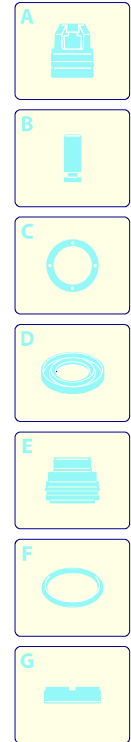

Modelle 410-N

Ausführung:

Seriennummer:

Code: **12497**

08/02/2010

Gültigkeit	Pos.	Code	Bezeichnung	Menge
	1	2860048	Dunkelblaue Haube	1
	2	2860050	Griff	1
	3	2440075	Rad	2
	4	2100300	Schraube	10
	5	2860030	Schwarze Haube	1
	6	2860060	Bügel	1
	7	50055	Schelle	1
	9	2860020	Schwarze Haube	1

UN_CE_0045-BX

Modelle 410-N

Ausführung:

Seriennummer:

Code: **12497**

08/02/2010

Gültigkeit	Pos.	Code	Bezeichnung	Menge
	1	1340260	Filter	1
	2	2101000	Schraube	2
	3	2100630	Verbindungsstück	1
	5	550350	O-Ring-Dichtung	1
	7	2109050	Ventil	6
	8	850850	Schraube	6
	9	2100030	Kolbenführung	1
	10	880840	O-Ring-Dichtung	3
	11	2122	Kopf-O-Ring-Dichtung	1
	13	1260760	Schraube	4
	14	2256	Vormontage Verbindungsstück	1
	15	2200141	Wasserdichtung	3
	16	2020041	Ring	3
	17	394280	O-Ring-Dichtung	1
	18	2560480	Buchse	1
	20	1683500	Öldichtung	3
	22	2020150	Feder	3
	23	2100130	Kolben	3
	24	2020140	Teller	3
	25	2021570	Lager	1
	26	2021960	Klemme	1
	28	850840	O-Ring-Dichtung	1
	30	1461470	Verbindungsstück	1
	33	42359	Vormontage Pumpe TSS	1
	37	2101450	Flansch	1
	A	2574	Satz Ventile	1
	B	2508	Satz Kolben	1
	D	2575	Satz Dichtungen	1

Modelle 410-N

Ausführung:

Seriennummer:

Code: **12497**

08/02/2010

Gültigkeit	Pos.	Code	Bezeichnung	Menge
	1	2100280	Schutzkasten	1
	2	1682270	Schalter	1
	3	2100060	Kasten	1
	4	390201	O-Ring-Dichtung	1
	6	1272600	Kabel	1
	7	2020570	Schraube	1
	8	1262400	Unterlegscheibe	1
	9	2100110	Kabeldurchführung	1
	11	2102170	Teller	1
	12	2109270	Vormontage Hauptteil Pumpe	1
	13	2100980	Schraube	3
	14	1340350	Öldichtung	1
	15	2020850	Unterlegscheibe	1
	16	1680250	Lüfter	1
	17	44189	Motor	1
	19	1682640	Kondensator	1
	21	2440160	Platte	1
	22	2029721	Vormontage Kasten TSS	1
	23	2102110	Leitblech	1