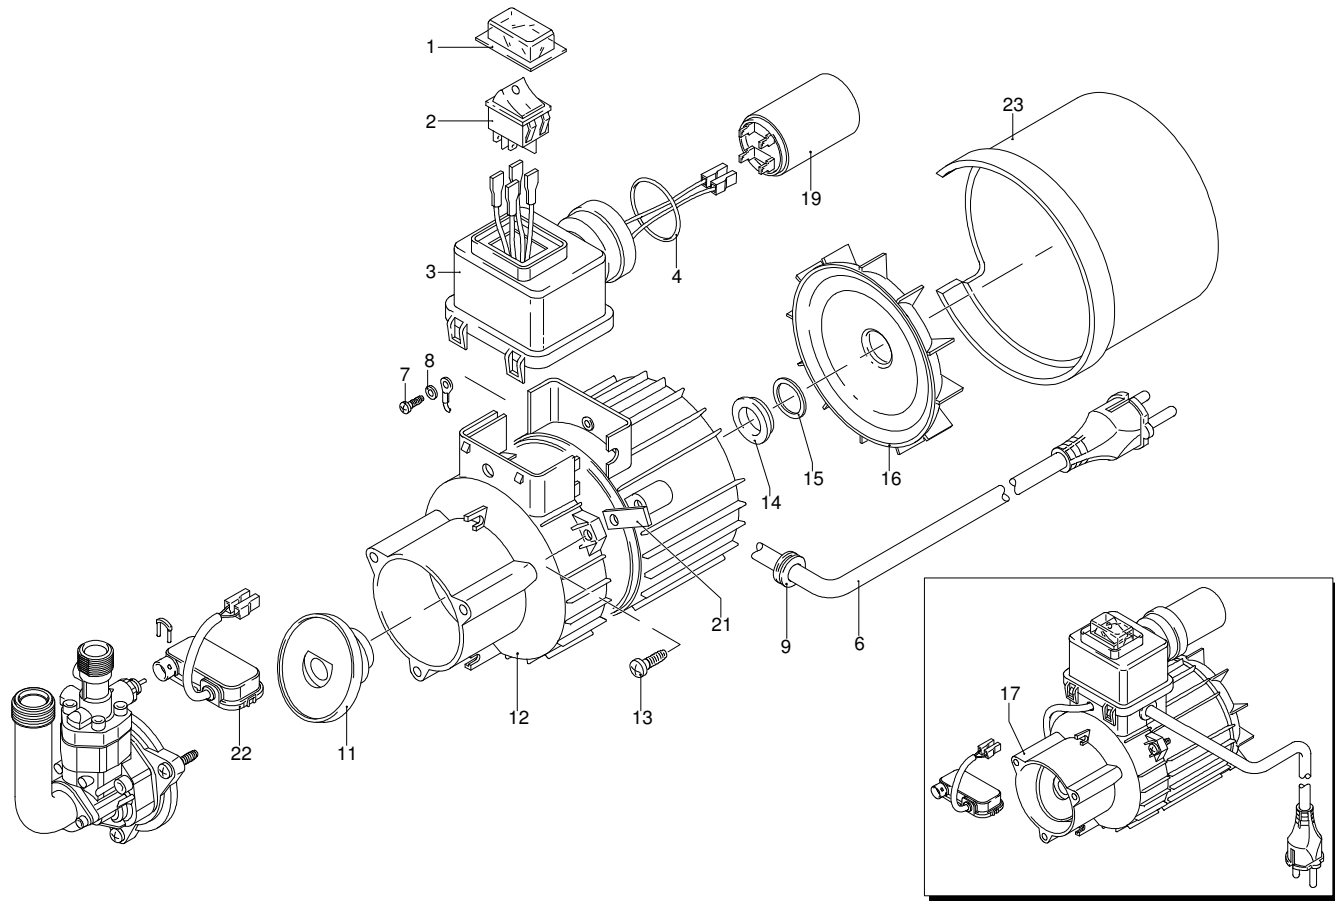

UN_CE_0045-BX

Modelle 410-N

Ausführung:

Seriennummer:

Code: **12497**

08/02/2010

Gültigkeit	Pos.	Code	Bezeichnung	Menge
	1	1340260	Filter	1
	2	2101000	Schraube	2
	3	2100630	Verbindungsstück	1
	5	550350	O-Ring-Dichtung	1
	7	2109050	Ventil	6
	8	850850	Schraube	6
	9	2100030	Kolbenführung	1
	10	880840	O-Ring-Dichtung	3
	11	2122	Kopf-O-Ring-Dichtung	1
	13	1260760	Schraube	4
	14	2256	Vormontage Verbindungsstück	1
	15	2200141	Wasserdichtung	3
	16	2020041	Ring	3
	17	394280	O-Ring-Dichtung	1
	18	2560480	Buchse	1
	20	1683500	Öldichtung	3
	22	2020150	Feder	3
	23	2100130	Kolben	3
	24	2020140	Teller	3
	25	2021570	Lager	1
	26	2021960	Klemme	1
	28	850840	O-Ring-Dichtung	1
	30	1461470	Verbindungsstück	1
	33	42359	Vormontage Pumpe TSS	1
	37	2101450	Flansch	1
	A	2574	Satz Ventile	1
	B	2508	Satz Kolben	1
	D	2575	Satz Dichtungen	1

Modelle 410-N

Ausführung:

Seriennummer:

Code: **12497**

08/02/2010

Gültigkeit	Pos.	Code	Bezeichnung	Menge
	1	2100280	Schutzkasten	1
	2	1682270	Schalter	1
	3	2100060	Kasten	1
	4	390201	O-Ring-Dichtung	1
	6	1272600	Kabel	1
	7	2020570	Schraube	1
	8	1262400	Unterlegscheibe	1
	9	2100110	Kabeldurchführung	1
	11	2102170	Teller	1
	12	2109270	Vormontage Hauptteil Pumpe	1
	13	2100980	Schraube	3
	14	1340350	Öldichtung	1
	15	2020850	Unterlegscheibe	1
	16	1680250	Lüfter	1
	17	44189	Motor	1
	19	1682640	Kondensator	1
	21	2440160	Platte	1
	22	2029721	Vormontage Kasten TSS	1
	23	2102110	Leitblech	1

UN_CE_0030-BX

Modelle 410-N

Ausführung:

Seriennummer:

Code: **12497**

08/02/2010

Gültigkeit	Pos.	Code	Bezeichnung	Menge
	1	40359	Düsenkopf	1
	2	1680220	O-Ring-Dichtung	4
	3	40344	Düsenkopf Rotopower	1
	4	40667	Lanze	1
	5	40352	Tank	1
	6	40350	Pistole	1
	7	40417	Fixe Bürste	1
	8	600180	O-Ring-Dichtung	1
	9	2620400	Hochdruckschlauch	1
	10	2000770	O-Ring-Dichtung	1
	11	880840	O-Ring-Dichtung	1