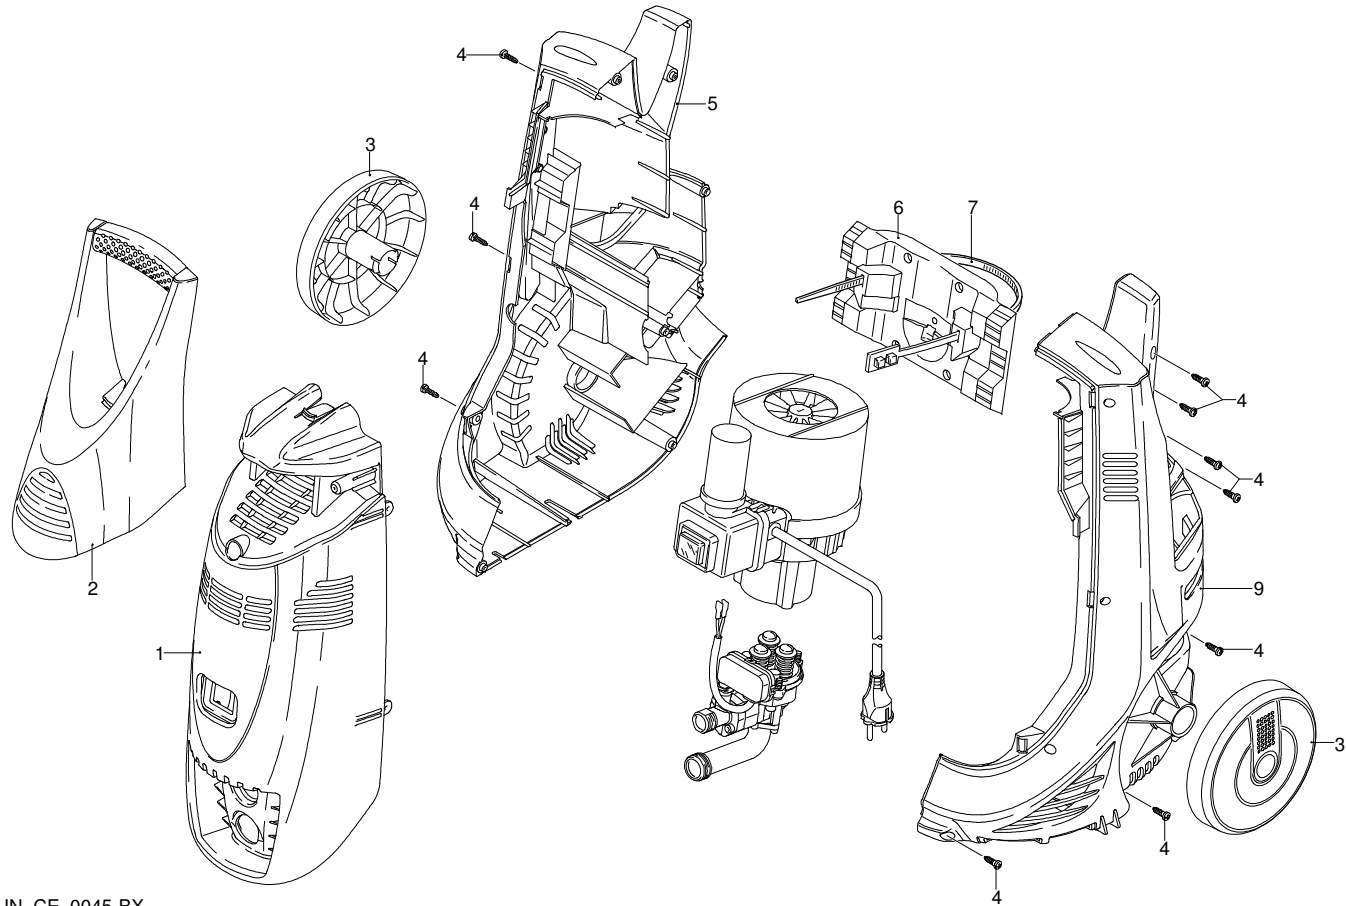

Modelle 410-N

Ausführung:

Seriennummer:

Code: **12497**

08/02/2010

Gültigkeit	Pos.	Code	Bezeichnung	Menge
	1	2860048	Dunkelblaue Haube	1
	2	2860050	Griff	1
	3	2440075	Rad	2
	4	2100300	Schraube	10
	5	2860030	Schwarze Haube	1
	6	2860060	Bügel	1
	7	50055	Schelle	1
	9	2860020	Schwarze Haube	1

UN_CE_0045-BX

Modelle 410-N

Ausführung:

Seriennummer:

Code: **12497**

08/02/2010

Gültigkeit	Pos.	Code	Bezeichnung	Menge
	1	1340260	Filter	1
	2	2101000	Schraube	2
	3	2100630	Verbindungsstück	1
	5	550350	O-Ring-Dichtung	1
	7	2109050	Ventil	6
	8	850850	Schraube	6
	9	2100030	Kolbenführung	1
	10	880840	O-Ring-Dichtung	3
	11	2122	Kopf-O-Ring-Dichtung	1
	13	1260760	Schraube	4
	14	2256	Vormontage Verbindungsstück	1
	15	2200141	Wasserdichtung	3
	16	2020041	Ring	3
	17	394280	O-Ring-Dichtung	1
	18	2560480	Buchse	1
	20	1683500	Öldichtung	3
	22	2020150	Feder	3
	23	2100130	Kolben	3
	24	2020140	Teller	3
	25	2021570	Lager	1
	26	2021960	Klemme	1
	28	850840	O-Ring-Dichtung	1
	30	1461470	Verbindungsstück	1
	33	42359	Vormontage Pumpe TSS	1
	37	2101450	Flansch	1
	A	2574	Satz Ventile	1
	B	2508	Satz Kolben	1
	D	2575	Satz Dichtungen	1

UN_CE_0030-BX

Modelle 410-N

Ausführung:

Seriennummer:

Code: **12497**

08/02/2010

Gültigkeit	Pos.	Code	Bezeichnung	Menge
	1	40359	Düsenkopf	1
	2	1680220	O-Ring-Dichtung	4
	3	40344	Düsenkopf Rotopower	1
	4	40667	Lanze	1
	5	40352	Tank	1
	6	40350	Pistole	1
	7	40417	Fixe Bürste	1
	8	600180	O-Ring-Dichtung	1
	9	2620400	Hochdruckschlauch	1
	10	2000770	O-Ring-Dichtung	1
	11	880840	O-Ring-Dichtung	1