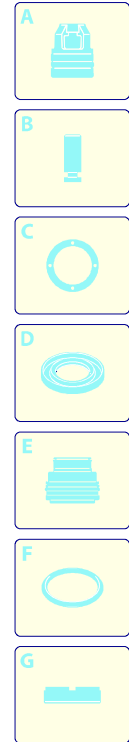

# Modell 420

Ausführung:

Seriennummer:

Code: **12355**

25/10/2011

230 V - 50 Hz

schuko

Gültigkeit	Pos.	Code	Bezeichnung	Menge
	1	2860088	Dunkelblaue Haube	1
	3	2440075	Rad	2
	4	2100300	Schraube	12
	5	2860030	Schwarze Haube	1
	6	1680190	Lüfterdeckel	1
	7	1261570	Schraube	3
	8	2860060	Bügel	1
	9	2440270	Schraube	4
	10	2860020	Schwarze Haube	1
	11	1682420	Verschluss	1
	12	2000240	O-Ring-Dichtung	1

# Modell 420

Ausführung: Seriennummer: Code: **12355**

25/10/2011

Gültigkeit	Pos.	Code	Bezeichnung	Menge
	1	1340260	Filter	1
	2	2101000	Schraube	2
	3	2100630	Verbindungsstück	1
	5	550350	O-Ring-Dichtung	1
	7	2109051	Ventil	6
	8	850850	Schraube	3
	9	2020120	Kolbenführung	1
	10	880840	O-Ring-Dichtung	3
	11	2123	Kopf-O-Ring-Dichtung	1
	13	1260760	Schraube	4
	14	2256	Vormontage Verbindungsstück	1
	15	2200140	Wasserdichtung	6
	16	2020040	Ring	3
	17	2021740	O-Ring-Dichtung	3
	18	2560480	Buchse	1
	19	2020030	Buchse	3
	20	1683500	Öldichtung	3
	21	2200210	Schraube	4
	22	2020150	Feder	3
	23	2020130	Kolben	3
	24	2020140	Teller	3
	25	2021570	Lager	1
	26	2021960	Klemme	1
	28	1680680	O-Ring-Dichtung	1
	30	1461470	Verbindungsstück	1
	33	2223	Vormontage Pumpe TSS	1
	34	394280	O-Ring-Dichtung	1
	37	2101450	Flansch	1
	A	2577	Satz Ventile	1
	B	2734	Satz Kolben	1
	D	2687	Satz Dichtungen	1

# Modell 420

Ausführung:

Seriennummer:

Code: **12355**

25/10/2011

Gültigkeit	Pos.	Code	Bezeichnung	Menge
	1	1680250	Lüfter	1
	2	2020850	Unterlegscheibe	1
	3	1340350	Öldichtung	1
	4	1680035	Schutzschild	1
	5	1261551	Schraube	1
	6	850840	O-Ring-Dichtung	3
	7	1680670	Kondensator	1
	8	840020	Öldichtung	1
	9	1461430	Lager	1
	10	1683000	Teller	1
	11	2029721	Vormontage Kasten TSS	1
	12	2440221	Kasten	1
	13	2320280	Schalter	1
	14	2021480	Kabeldurchführung	1
	15	1343400	Kabel	1
	16	4827	Motor	1