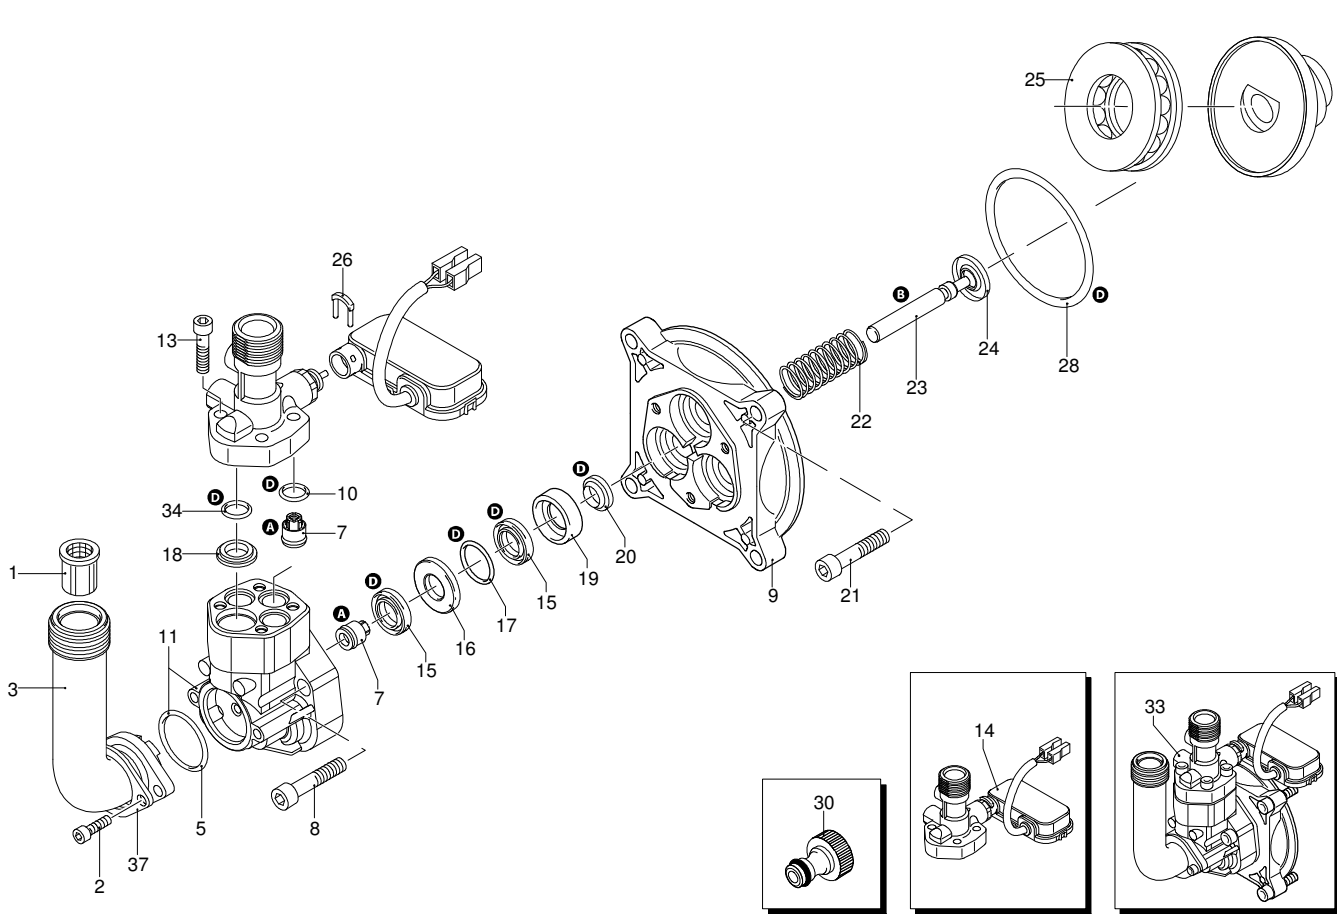

# Modell 420

Ausführung:

Seriennummer:

Code: **12355**

25/10/2011

230 V - 50 Hz

schuko

Gültigkeit	Pos.	Code	Bezeichnung	Menge
	1	2860088	Dunkelblaue Haube	1
	3	2440075	Rad	2
	4	2100300	Schraube	12
	5	2860030	Schwarze Haube	1
	6	1680190	Lüfterdeckel	1
	7	1261570	Schraube	3
	8	2860060	Bügel	1
	9	2440270	Schraube	4
	10	2860020	Schwarze Haube	1
	11	1682420	Verschluss	1
	12	2000240	O-Ring-Dichtung	1

# Modell 420

Ausführung: Seriennummer: Code: **12355**

25/10/2011

Gültigkeit	Pos.	Code	Bezeichnung	Menge
	1	1340260	Filter	1
	2	2101000	Schraube	2
	3	2100630	Verbindungsstück	1
	5	550350	O-Ring-Dichtung	1
	7	2109051	Ventil	6
	8	850850	Schraube	3
	9	2020120	Kolbenführung	1
	10	880840	O-Ring-Dichtung	3
	11	2123	Kopf-O-Ring-Dichtung	1
	13	1260760	Schraube	4
	14	2256	Vormontage Verbindungsstück	1
	15	2200140	Wasserdichtung	6
	16	2020040	Ring	3
	17	2021740	O-Ring-Dichtung	3
	18	2560480	Buchse	1
	19	2020030	Buchse	3
	20	1683500	Öldichtung	3
	21	2200210	Schraube	4
	22	2020150	Feder	3
	23	2020130	Kolben	3
	24	2020140	Teller	3
	25	2021570	Lager	1
	26	2021960	Klemme	1
	28	1680680	O-Ring-Dichtung	1
	30	1461470	Verbindungsstück	1
	33	2223	Vormontage Pumpe TSS	1
	34	394280	O-Ring-Dichtung	1
	37	2101450	Flansch	1
	A	2577	Satz Ventile	1
	B	2734	Satz Kolben	1
	D	2687	Satz Dichtungen	1

# Modell 420

Ausführung:

Seriennummer:

Code: **12355**

25/10/2011

Gültigkeit	Pos.	Code	Bezeichnung	Menge
	1	40356	Düsenkopf	1
	2	1680220	O-Ring-Dichtung	4
	3	40344	Düsenkopf Rotopower	1
	4	40667	Lanze	1
	5	40352	Tank	1
	6	40350	Pistole	1
	7	40417	Fixe Bürste	1
	8	880840	O-Ring-Dichtung	1