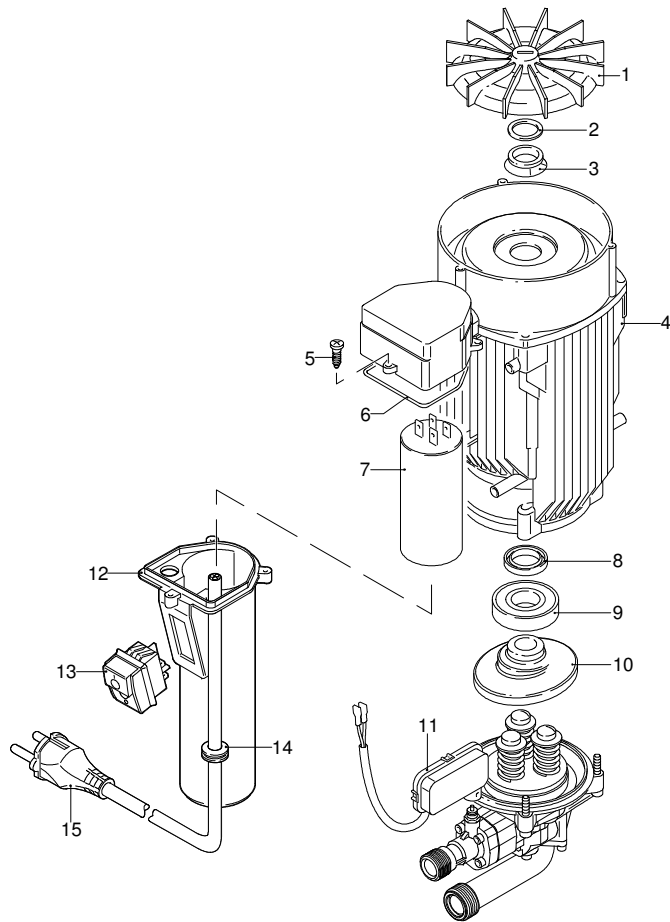

Modell 420

Ausführung:

Seriennummer:

Code: **12355**

25/10/2011

Gültigkeit	Pos.	Code	Bezeichnung	Menge
	1	1680250	Lüfter	1
	2	2020850	Unterlegscheibe	1
	3	1340350	Öldichtung	1
	4	1680035	Schutzschild	1
	5	1261551	Schraube	1
	6	850840	O-Ring-Dichtung	3
	7	1680670	Kondensator	1
	8	840020	Öldichtung	1
	9	1461430	Lager	1
	10	1683000	Teller	1
	11	2029721	Vormontage Kasten TSS	1
	12	2440221	Kasten	1
	13	2320280	Schalter	1
	14	2021480	Kabeldurchführung	1
	15	1343400	Kabel	1
	16	4827	Motor	1