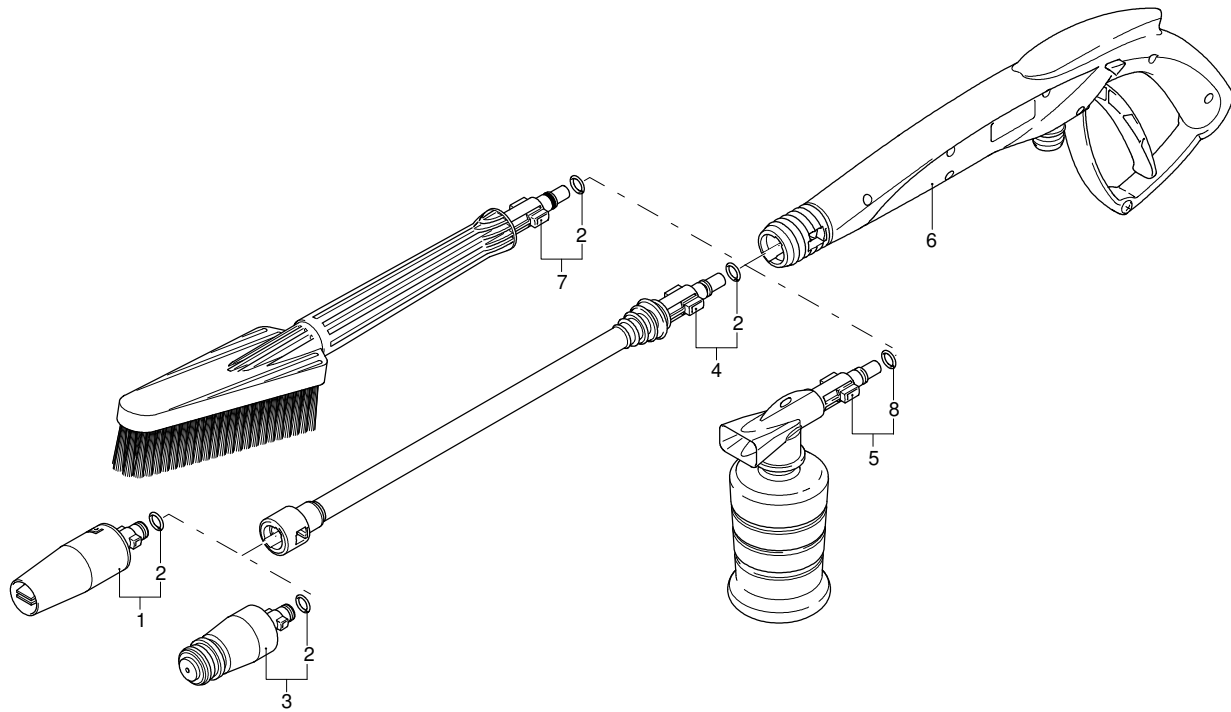

Modell 420

Ausführung:

Seriennummer:

Code: **12355**

25/10/2011

Gültigkeit	Pos.	Code	Bezeichnung	Menge
	1	40356	Düsenkopf	1
	2	1680220	O-Ring-Dichtung	4
	3	40344	Düsenkopf Rotopower	1
	4	40667	Lanze	1
	5	40352	Tank	1
	6	40350	Pistole	1
	7	40417	Fixe Bürste	1
	8	880840	O-Ring-Dichtung	1