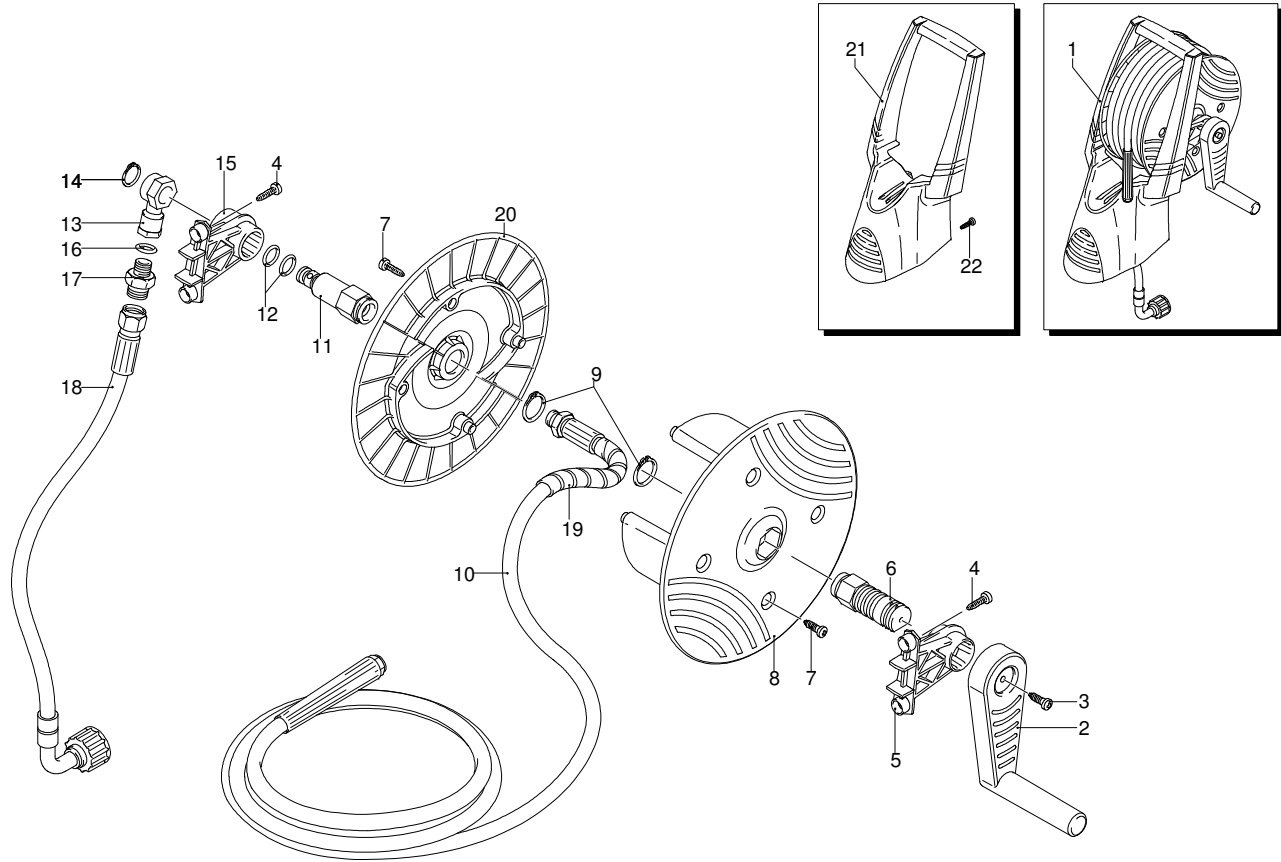

# Modell 420

Ausführung:

Seriennummer:

Code: **12355**

25/10/2011

Gültigkeit	Pos.	Code	Bezeichnung	Menge
	1	1680250	Lüfter	1
	2	2020850	Unterlegscheibe	1
	3	1340350	Öldichtung	1
	4	1680035	Schutzschild	1
	5	1261551	Schraube	1
	6	850840	O-Ring-Dichtung	3
	7	1680670	Kondensator	1
	8	840020	Öldichtung	1
	9	1461430	Lager	1
	10	1683000	Teller	1
	11	2029721	Vormontage Kasten TSS	1
	12	2440221	Kasten	1
	13	2320280	Schalter	1
	14	2021480	Kabeldurchführung	1
	15	1343400	Kabel	1
	16	4827	Motor	1

# Modell 420

Ausführung:

Seriennummer:

Code: **12355**

25/10/2011

Gültigkeit	Pos.	Code	Bezeichnung	Menge
	1	40438	Vormontage Schlauchhaspel	1
	2	2360150	Hebel	1
	3	2100300	Schraube	1
	4	2100300	Schraube	4
	5	2440490	Bügel	1
	6	2440500	Zapfen	1
	7	2560720	Schraube	4
	8	2360230	Scheibe	1
	9	380420	Ring	2
	10	2620550	Hochdruckschlauch	1
	11	2440510	Zapfen	1
	12	391000	O-Ring-Dichtung	2
	13	2440540	Verbindungsstück	1
	14	2360320	Ring	1
	15	2440480	Bügel	1
	16	820510	O-Ring-Dichtung	1
	17	2360310	Verbindungsstück	1
	18	2600170	Hochdruckschlauch	1
	19	2360510	Schutzeinrichtung	1
	20	2360460	Scheibe	1
	21	2440532	Griff	1
	22	2440290	Schraube	2