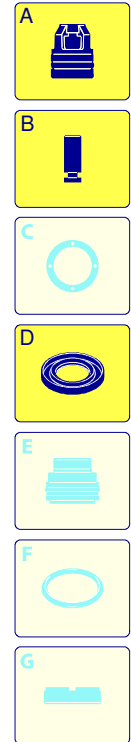

# Modell 420

Ausführung:

Seriennummer:

Code: **12355**

25/10/2011

230 V - 50 Hz

schuko

Gültigkeit	Pos.	Code	Bezeichnung	Menge
	1	2860088	Dunkelblaue Haube	1
	3	2440075	Rad	2
	4	2100300	Schraube	12
	5	2860030	Schwarze Haube	1
	6	1680190	Lüfterdeckel	1
	7	1261570	Schraube	3
	8	2860060	Bügel	1
	9	2440270	Schraube	4
	10	2860020	Schwarze Haube	1
	11	1682420	Verschluss	1
	12	2000240	O-Ring-Dichtung	1

# Modell 420

Ausführung: Seriennummer: Code: **12355**

25/10/2011

Gültigkeit	Pos.	Code	Bezeichnung	Menge
	1	1340260	Filter	1
	2	2101000	Schraube	2
	3	2100630	Verbindungsstück	1
	5	550350	O-Ring-Dichtung	1
	7	2109051	Ventil	6
	8	850850	Schraube	3
	9	2020120	Kolbenführung	1
	10	880840	O-Ring-Dichtung	3
	11	2123	Kopf-O-Ring-Dichtung	1
	13	1260760	Schraube	4
	14	2256	Vormontage Verbindungsstück	1
	15	2200140	Wasserdichtung	6
	16	2020040	Ring	3
	17	2021740	O-Ring-Dichtung	3
	18	2560480	Buchse	1
	19	2020030	Buchse	3
	20	1683500	Öldichtung	3
	21	2200210	Schraube	4
	22	2020150	Feder	3
	23	2020130	Kolben	3
	24	2020140	Teller	3
	25	2021570	Lager	1
	26	2021960	Klemme	1
	28	1680680	O-Ring-Dichtung	1
	30	1461470	Verbindungsstück	1
	33	2223	Vormontage Pumpe TSS	1
	34	394280	O-Ring-Dichtung	1
	37	2101450	Flansch	1
	A	2577	Satz Ventile	1
	B	2734	Satz Kolben	1
	D	2687	Satz Dichtungen	1