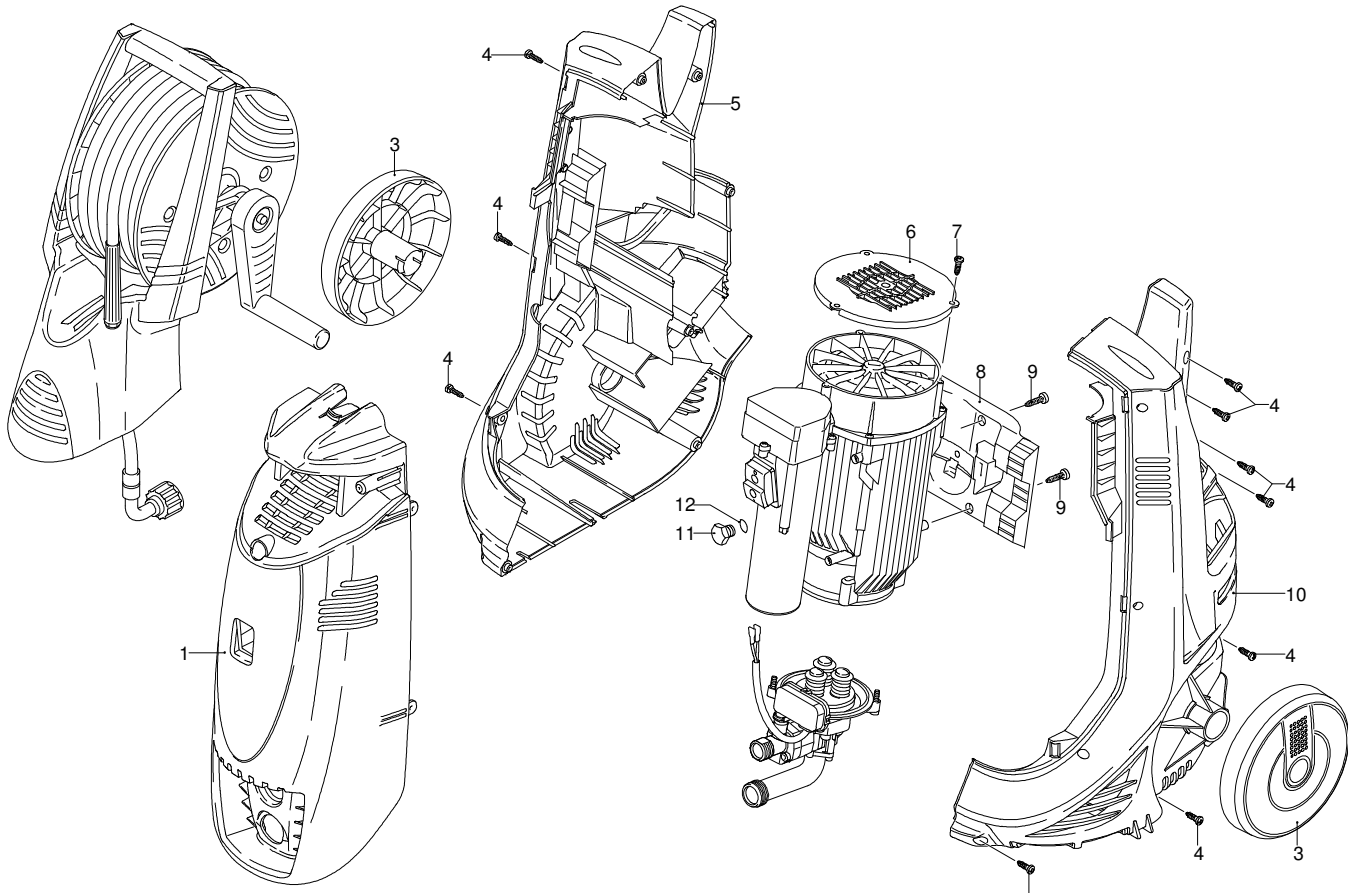

# Modell 420

Ausführung:

Seriennummer:

Code: **12355**

25/10/2011

230 V - 50 Hz

schuko

Gültigkeit	Pos.	Code	Bezeichnung	Menge
	1	2860088	Dunkelblaue Haube	1
	3	2440075	Rad	2
	4	2100300	Schraube	12
	5	2860030	Schwarze Haube	1
	6	1680190	Lüfterdeckel	1
	7	1261570	Schraube	3
	8	2860060	Bügel	1
	9	2440270	Schraube	4
	10	2860020	Schwarze Haube	1
	11	1682420	Verschluss	1
	12	2000240	O-Ring-Dichtung	1

# Modell 420

Ausführung: Seriennummer: Code: **12355**

25/10/2011

Gültigkeit	Pos.	Code	Bezeichnung	Menge
	1	1340260	Filter	1
	2	2101000	Schraube	2
	3	2100630	Verbindungsstück	1
	5	550350	O-Ring-Dichtung	1
	7	2109051	Ventil	6
	8	850850	Schraube	3
	9	2020120	Kolbenführung	1
	10	880840	O-Ring-Dichtung	3
	11	2123	Kopf-O-Ring-Dichtung	1
	13	1260760	Schraube	4
	14	2256	Vormontage Verbindungsstück	1
	15	2200140	Wasserdichtung	6
	16	2020040	Ring	3
	17	2021740	O-Ring-Dichtung	3
	18	2560480	Buchse	1
	19	2020030	Buchse	3
	20	1683500	Öldichtung	3
	21	2200210	Schraube	4
	22	2020150	Feder	3
	23	2020130	Kolben	3
	24	2020140	Teller	3
	25	2021570	Lager	1
	26	2021960	Klemme	1
	28	1680680	O-Ring-Dichtung	1
	30	1461470	Verbindungsstück	1
	33	2223	Vormontage Pumpe TSS	1
	34	394280	O-Ring-Dichtung	1
	37	2101450	Flansch	1
	A	2577	Satz Ventile	1
	B	2734	Satz Kolben	1
	D	2687	Satz Dichtungen	1

# Modell 420

Ausführung:

Seriennummer:

Code: **12355**

25/10/2011

Gültigkeit	Pos.	Code	Bezeichnung	Menge
	1	40356	Düsenkopf	1
	2	1680220	O-Ring-Dichtung	4
	3	40344	Düsenkopf Rotopower	1
	4	40667	Lanze	1
	5	40352	Tank	1
	6	40350	Pistole	1
	7	40417	Fixe Bürste	1
	8	880840	O-Ring-Dichtung	1