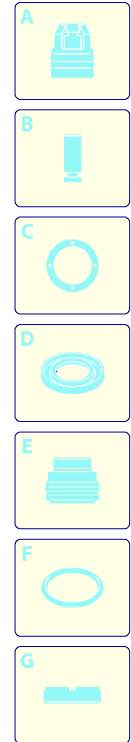

# Modell 420

Ausführung:

Seriennummer:

Code: **12355**

25/10/2011

230 V - 50 Hz

schuko

Gültigkeit	Pos.	Code	Bezeichnung	Menge
	1	2860088	Dunkelblaue Haube	1
	3	2440075	Rad	2
	4	2100300	Schraube	12
	5	2860030	Schwarze Haube	1
	6	1680190	Lüfterdeckel	1
	7	1261570	Schraube	3
	8	2860060	Bügel	1
	9	2440270	Schraube	4
	10	2860020	Schwarze Haube	1
	11	1682420	Verschluss	1
	12	2000240	O-Ring-Dichtung	1

# Modell 420

Ausführung: Seriennummer: Code: **12355**

25/10/2011

Gültigkeit	Pos.	Code	Bezeichnung	Menge
	1	1340260	Filter	1
	2	2101000	Schraube	2
	3	2100630	Verbindungsstück	1
	5	550350	O-Ring-Dichtung	1
	7	2109051	Ventil	6
	8	850850	Schraube	3
	9	2020120	Kolbenführung	1
	10	880840	O-Ring-Dichtung	3
	11	2123	Kopf-O-Ring-Dichtung	1
	13	1260760	Schraube	4
	14	2256	Vormontage Verbindungsstück	1
	15	2200140	Wasserdichtung	6
	16	2020040	Ring	3
	17	2021740	O-Ring-Dichtung	3
	18	2560480	Buchse	1
	19	2020030	Buchse	3
	20	1683500	Öldichtung	3
	21	2200210	Schraube	4
	22	2020150	Feder	3
	23	2020130	Kolben	3
	24	2020140	Teller	3
	25	2021570	Lager	1
	26	2021960	Klemme	1
	28	1680680	O-Ring-Dichtung	1
	30	1461470	Verbindungsstück	1
	33	2223	Vormontage Pumpe TSS	1
	34	394280	O-Ring-Dichtung	1
	37	2101450	Flansch	1
	A	2577	Satz Ventile	1
	B	2734	Satz Kolben	1
	D	2687	Satz Dichtungen	1