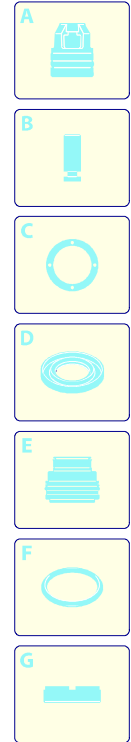

Modell 420

Ausführung:

Seriennummer:

Code: **12355**

25/10/2011

Gültigkeit	Pos.	Code	Bezeichnung	Menge
	1	40438	Vormontage Schlauchhaspel	1
	2	2360150	Hebel	1
	3	2100300	Schraube	1
	4	2100300	Schraube	4
	5	2440490	Bügel	1
	6	2440500	Zapfen	1
	7	2560720	Schraube	4
	8	2360230	Scheibe	1
	9	380420	Ring	2
	10	2620550	Hochdruckschlauch	1
	11	2440510	Zapfen	1
	12	391000	O-Ring-Dichtung	2
	13	2440540	Verbindungsstück	1
	14	2360320	Ring	1
	15	2440480	Bügel	1
	16	820510	O-Ring-Dichtung	1
	17	2360310	Verbindungsstück	1
	18	2600170	Hochdruckschlauch	1
	19	2360510	Schutzeinrichtung	1
	20	2360460	Scheibe	1
	21	2440532	Griff	1
	22	2440290	Schraube	2

UN_CE_0039-BX