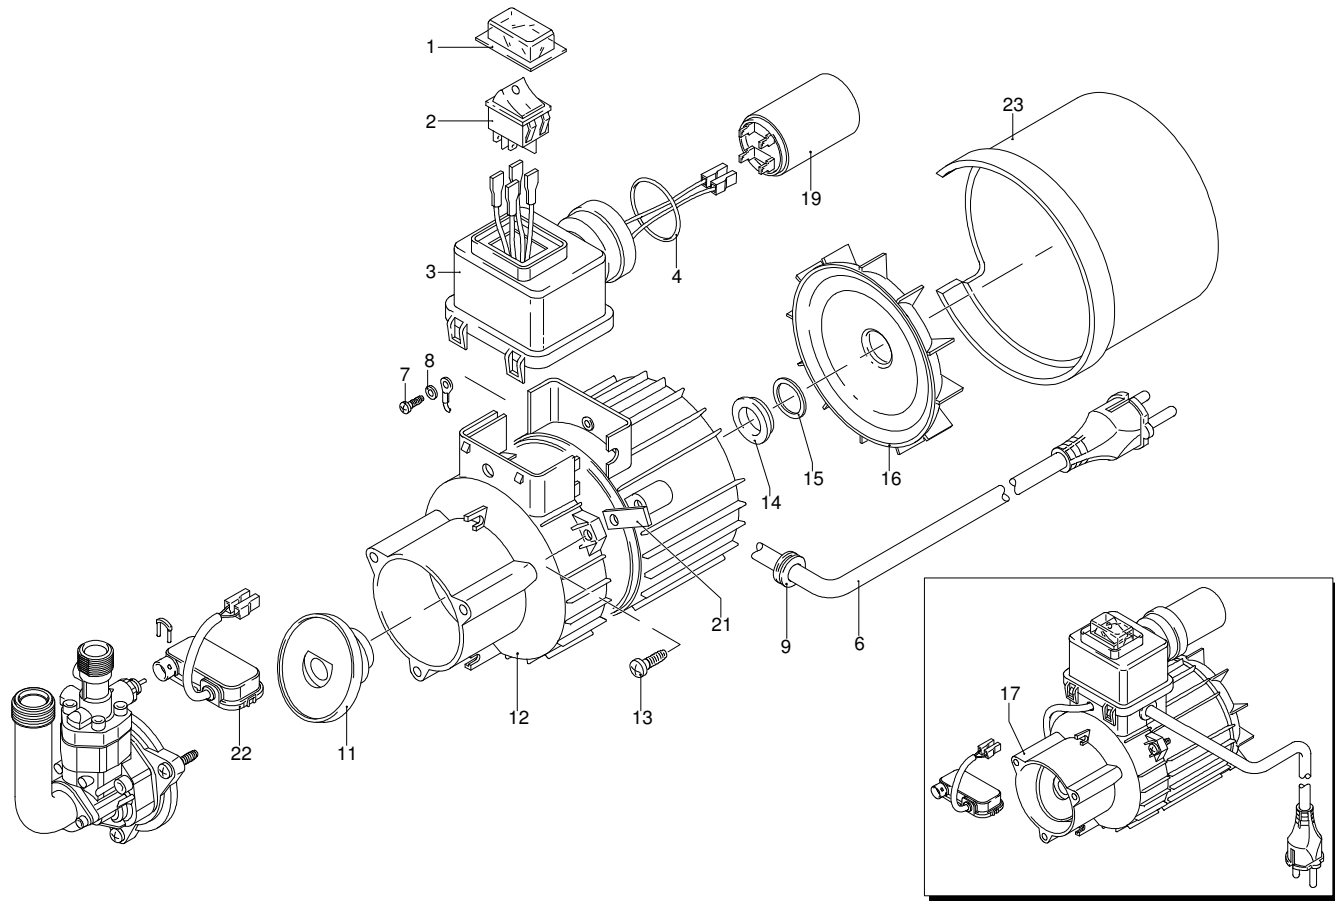

# Modell 420-N

Ausführung:

Seriennummer:

Code: **12498**

08/02/2010

230 V - 50 Hz

schuko

Gültigkeit	Pos.	Code	Bezeichnung	Menge
	1	2100280	Schutzkasten	1
	2	1682270	Schalter	1
	3	2100060	Kasten	1
	4	390201	O-Ring-Dichtung	1
	6	1272600	Kabel	1
	7	2020570	Schraube	1
	8	1262400	Unterlegscheibe	1
	9	2100110	Kabeldurchführung	1
	11	2102180	Teller	1
	12	2109270	Vormontage Hauptteil Pumpe	1
	13	2100980	Schraube	3
	14	1340350	Öldichtung	1
	15	2020850	Unterlegscheibe	1
	16	1680250	Lüfter	1
	17	44190	Motor	1
	19	1680670	Kondensator	1
	21	2440160	Platte	1
	22	2029721	Vormontage Kasten TSS	1
	23	2102110	Leitblech	1

# Modell 420-N

Ausführung:

Seriennummer:

Code: **12498**

08/02/2010

Gültigkeit	Pos.	Code	Bezeichnung	Menge
	1	40658	Vormontage Schlauchhaspel	1
	2	2360150	Hebel	1
	3	2100300	Schraube	1
	4	2100300	Schraube	4
	5	2440490	Bügel	1
	6	2440500	Zapfen	1
	7	2560720	Schraube	4
	8	2360230	Scheibe	1
	9	380420	Ring	2
	10	2620550	Hochdruckschlauch	1
	11	2440510	Zapfen	1
	12	391000	O-Ring-Dichtung	2
	13	2440540	Verbindungsstück	1
	14	2360320	Ring	1
	15	2440480	Bügel	1
	16	820510	O-Ring-Dichtung	1
	17	2360310	Verbindungsstück	1
	18	2860150	Hochdruckschlauch	1
	19	2360510	Schutzeinrichtung	1
	20	2360460	Scheibe	1
	21	2440532	Griff	1
	22	2440290	Schraube	2