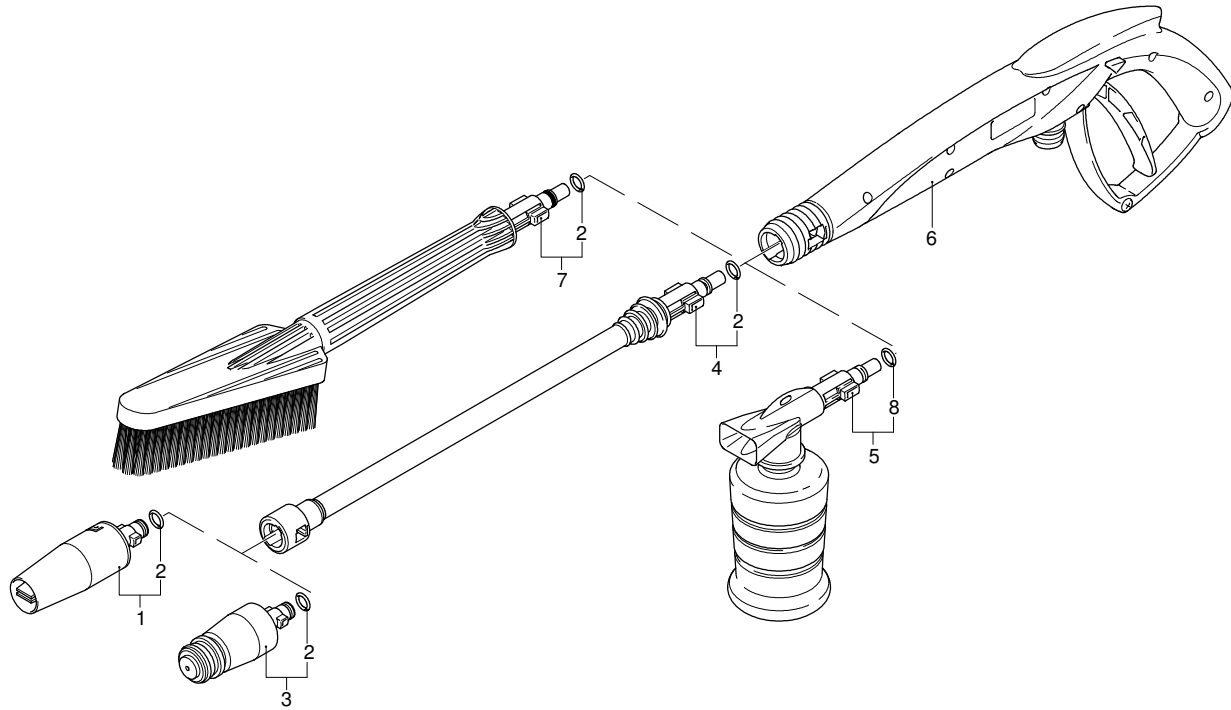

Modell 420-N

Ausführung:

Seriennummer:

Code: **12498**

08/02/2010

Gültigkeit	Pos.	Code	Bezeichnung	Menge
	1	40359	Düsenkopf	1
	2	1680220	O-Ring-Dichtung	4
	3	40344	Düsenkopf Rotopower	1
	4	40667	Lanze	1
	5	40352	Tank	1
	6	40350	Pistole	1
	7	40417	Fixe Bürste	1
	8	880840	O-Ring-Dichtung	1

UN_CE_0044-HW