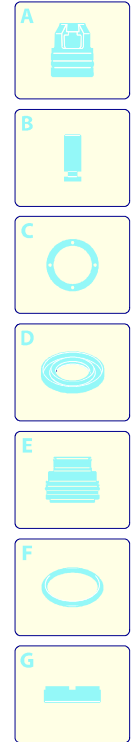

# Modell 420-N

Ausführung:

Seriennummer:

Code: **12498**

08/02/2010

230 V - 50 Hz

schuko

Gültigkeit	Pos.	Code	Bezeichnung	Menge
	1	2860048	Dunkelblaue Haube	1
	3	2440075	Rad	2
	4	2100300	Schraube	10
	5	2860030	Schwarze Haube	1
	6	2860060	Bügel	1
	7	50055	Schelle	1
	9	2860020	Schwarze Haube	1

# Modell 420-N

Ausführung:

Seriennummer:

Code: **12498**

08/02/2010

Gültigkeit	Pos.	Code	Bezeichnung	Menge
	1	1340260	Filter	1
	2	2101000	Schraube	2
	3	2100630	Verbindungsstück	1
	5	550350	O-Ring-Dichtung	1
	7	2109050	Ventil	6
	8	850850	Schraube	6
	9	2100030	Kolbenführung	1
	10	880840	O-Ring-Dichtung	3
	11	2122	Kopf-O-Ring-Dichtung	1
	13	1260760	Schraube	4
	14	2256	Vormontage Verbindungsstück	1
	15	2200141	Wasserdichtung	3
	16	2020041	Ring	3
	17	394280	O-Ring-Dichtung	1
	18	2560480	Buchse	1
	20	1683500	Öldichtung	3
	22	2020150	Feder	3
	23	2100130	Kolben	3
	24	2020140	Teller	3
	25	2021570	Lager	1
	26	2021960	Klemme	1
	28	850840	O-Ring-Dichtung	1
	30	1461470	Verbindungsstück	1
	33	42359	Vormontage Pumpe TSS	1
	37	2101450	Flansch	1
	A	2574	Satz Ventile	1
	B	2508	Satz Kolben	1
	D	2575	Satz Dichtungen	1

# Modell 420-N

Ausführung:

Seriennummer:

Code: **12498**

08/02/2010

230 V - 50 Hz

schuko

Gültigkeit	Pos.	Code	Bezeichnung	Menge
	1	2100280	Schutzkasten	1
	2	1682270	Schalter	1
	3	2100060	Kasten	1
	4	390201	O-Ring-Dichtung	1
	6	1272600	Kabel	1
	7	2020570	Schraube	1
	8	1262400	Unterlegscheibe	1
	9	2100110	Kabeldurchführung	1
	11	2102180	Teller	1
	12	2109270	Vormontage Hauptteil Pumpe	1
	13	2100980	Schraube	3
	14	1340350	Öldichtung	1
	15	2020850	Unterlegscheibe	1
	16	1680250	Lüfter	1
	17	44190	Motor	1
	19	1680670	Kondensator	1
	21	2440160	Platte	1
	22	2029721	Vormontage Kasten TSS	1
	23	2102110	Leitblech	1