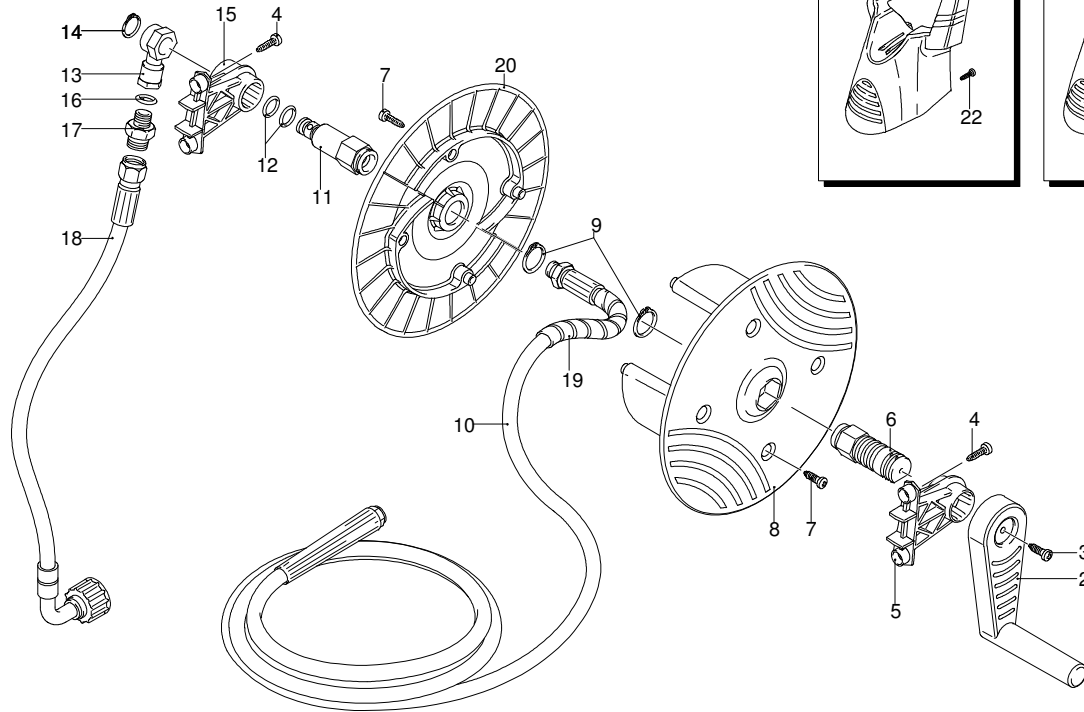

# Modell 420-N

Ausführung:

Seriennummer:

Code: **12498**

08/02/2010

Gültigkeit	Pos.	Code	Bezeichnung	Menge
	1	1340260	Filter	1
	2	2101000	Schraube	2
	3	2100630	Verbindungsstück	1
	5	550350	O-Ring-Dichtung	1
	7	2109050	Ventil	6
	8	850850	Schraube	6
	9	2100030	Kolbenführung	1
	10	880840	O-Ring-Dichtung	3
	11	2122	Kopf-O-Ring-Dichtung	1
	13	1260760	Schraube	4
	14	2256	Vormontage Verbindungsstück	1
	15	2200141	Wasserdichtung	3
	16	2020041	Ring	3
	17	394280	O-Ring-Dichtung	1
	18	2560480	Buchse	1
	20	1683500	Öldichtung	3
	22	2020150	Feder	3
	23	2100130	Kolben	3
	24	2020140	Teller	3
	25	2021570	Lager	1
	26	2021960	Klemme	1
	28	850840	O-Ring-Dichtung	1
	30	1461470	Verbindungsstück	1
	33	42359	Vormontage Pumpe TSS	1
	37	2101450	Flansch	1
	A	2574	Satz Ventile	1
	B	2508	Satz Kolben	1
	D	2575	Satz Dichtungen	1

# Modell 420-N

Ausführung:

Seriennummer:

Code: **12498**

08/02/2010

Gültigkeit	Pos.	Code	Bezeichnung	Menge
	1	40658	Vormontage Schlauchhaspel	1
	2	2360150	Hebel	1
	3	2100300	Schraube	1
	4	2100300	Schraube	4
	5	2440490	Bügel	1
	6	2440500	Zapfen	1
	7	2560720	Schraube	4
	8	2360230	Scheibe	1
	9	380420	Ring	2
	10	2620550	Hochdruckschlauch	1
	11	2440510	Zapfen	1
	12	391000	O-Ring-Dichtung	2
	13	2440540	Verbindungsstück	1
	14	2360320	Ring	1
	15	2440480	Bügel	1
	16	820510	O-Ring-Dichtung	1
	17	2360310	Verbindungsstück	1
	18	2860150	Hochdruckschlauch	1
	19	2360510	Schutzeinrichtung	1
	20	2360460	Scheibe	1
	21	2440532	Griff	1
	22	2440290	Schraube	2

# Modell 420-N

Ausführung:

Seriennummer:

Code: **12498**

08/02/2010

Gültigkeit	Pos.	Code	Bezeichnung	Menge
	1	40359	Düsenkopf	1
	2	1680220	O-Ring-Dichtung	4
	3	40344	Düsenkopf Rotopower	1
	4	40667	Lanze	1
	5	40352	Tank	1
	6	40350	Pistole	1
	7	40417	Fixe Bürste	1
	8	880840	O-Ring-Dichtung	1