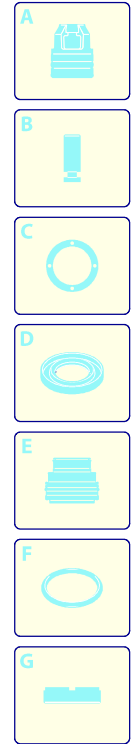

Modell 420-N

Ausführung:

Seriennummer:

Code: **12498**

08/02/2010

Gültigkeit	Pos.	Code	Bezeichnung	Menge
	1	40359	Düsenkopf	1
	2	1680220	O-Ring-Dichtung	4
	3	40344	Düsenkopf Rotopower	1
	4	40667	Lanze	1
	5	40352	Tank	1
	6	40350	Pistole	1
	7	40417	Fixe Bürste	1
	8	880840	O-Ring-Dichtung	1

UN_CE_0044-HW