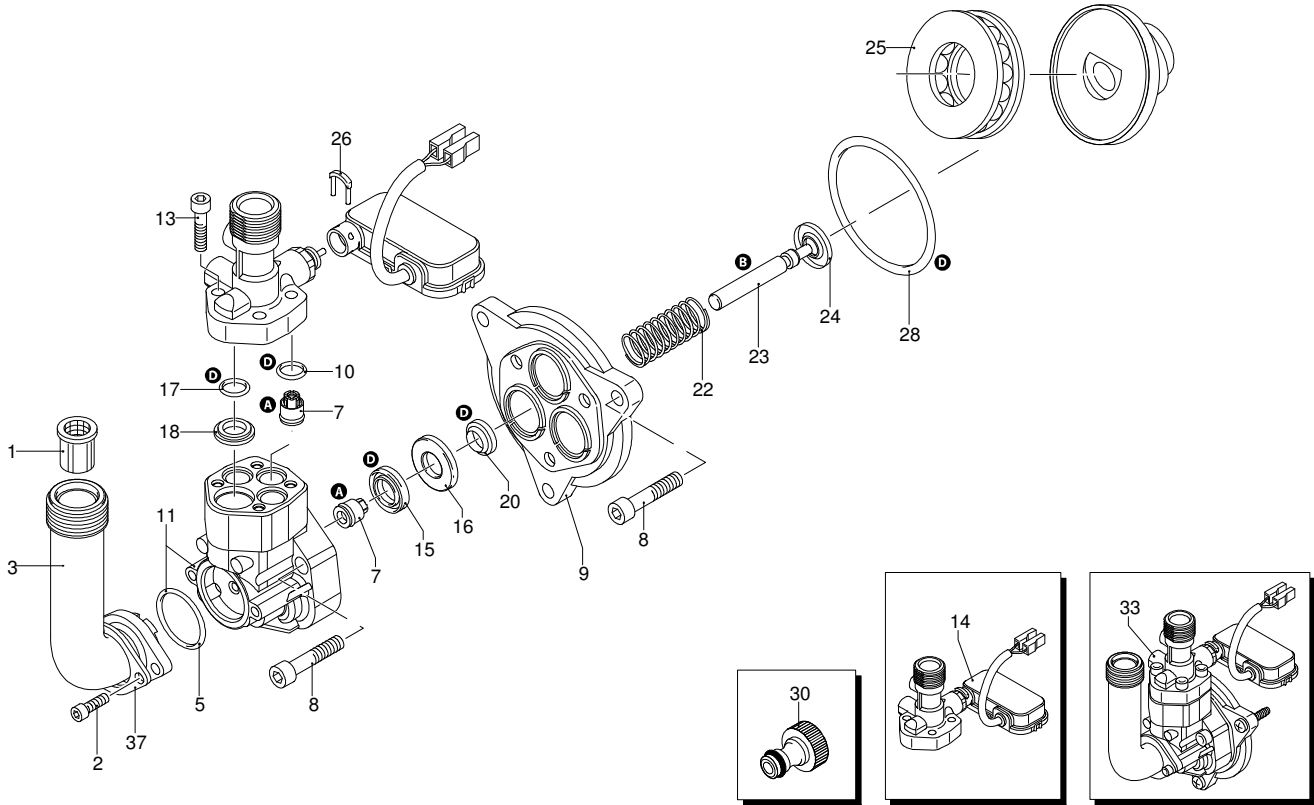

# Modell 420-N

Ausführung:

Seriennummer:

Code: **12498**

08/02/2010

230 V - 50 Hz

schuko

Gültigkeit	Pos.	Code	Bezeichnung	Menge
	1	2860048	Dunkelblaue Haube	1
	3	2440075	Rad	2
	4	2100300	Schraube	10
	5	2860030	Schwarze Haube	1
	6	2860060	Bügel	1
	7	50055	Schelle	1
	9	2860020	Schwarze Haube	1

# Modell 420-N

Ausführung:

Seriennummer:

Code: **12498**

08/02/2010

Gültigkeit	Pos.	Code	Bezeichnung	Menge
	1	1340260	Filter	1
	2	2101000	Schraube	2
	3	2100630	Verbindungsstück	1
	5	550350	O-Ring-Dichtung	1
	7	2109050	Ventil	6
	8	850850	Schraube	6
	9	2100030	Kolbenführung	1
	10	880840	O-Ring-Dichtung	3
	11	2122	Kopf-O-Ring-Dichtung	1
	13	1260760	Schraube	4
	14	2256	Vormontage Verbindungsstück	1
	15	2200141	Wasserdichtung	3
	16	2020041	Ring	3
	17	394280	O-Ring-Dichtung	1
	18	2560480	Buchse	1
	20	1683500	Öldichtung	3
	22	2020150	Feder	3
	23	2100130	Kolben	3
	24	2020140	Teller	3
	25	2021570	Lager	1
	26	2021960	Klemme	1
	28	850840	O-Ring-Dichtung	1
	30	1461470	Verbindungsstück	1
	33	42359	Vormontage Pumpe TSS	1
	37	2101450	Flansch	1
	A	2574	Satz Ventile	1
	B	2508	Satz Kolben	1
	D	2575	Satz Dichtungen	1

# Modell 420-N

Ausführung:

Seriennummer:

Code: **12498**

08/02/2010

Gültigkeit	Pos.	Code	Bezeichnung	Menge
	1	40359	Düsenkopf	1
	2	1680220	O-Ring-Dichtung	4
	3	40344	Düsenkopf Rotopower	1
	4	40667	Lanze	1
	5	40352	Tank	1
	6	40350	Pistole	1
	7	40417	Fixe Bürste	1
	8	880840	O-Ring-Dichtung	1