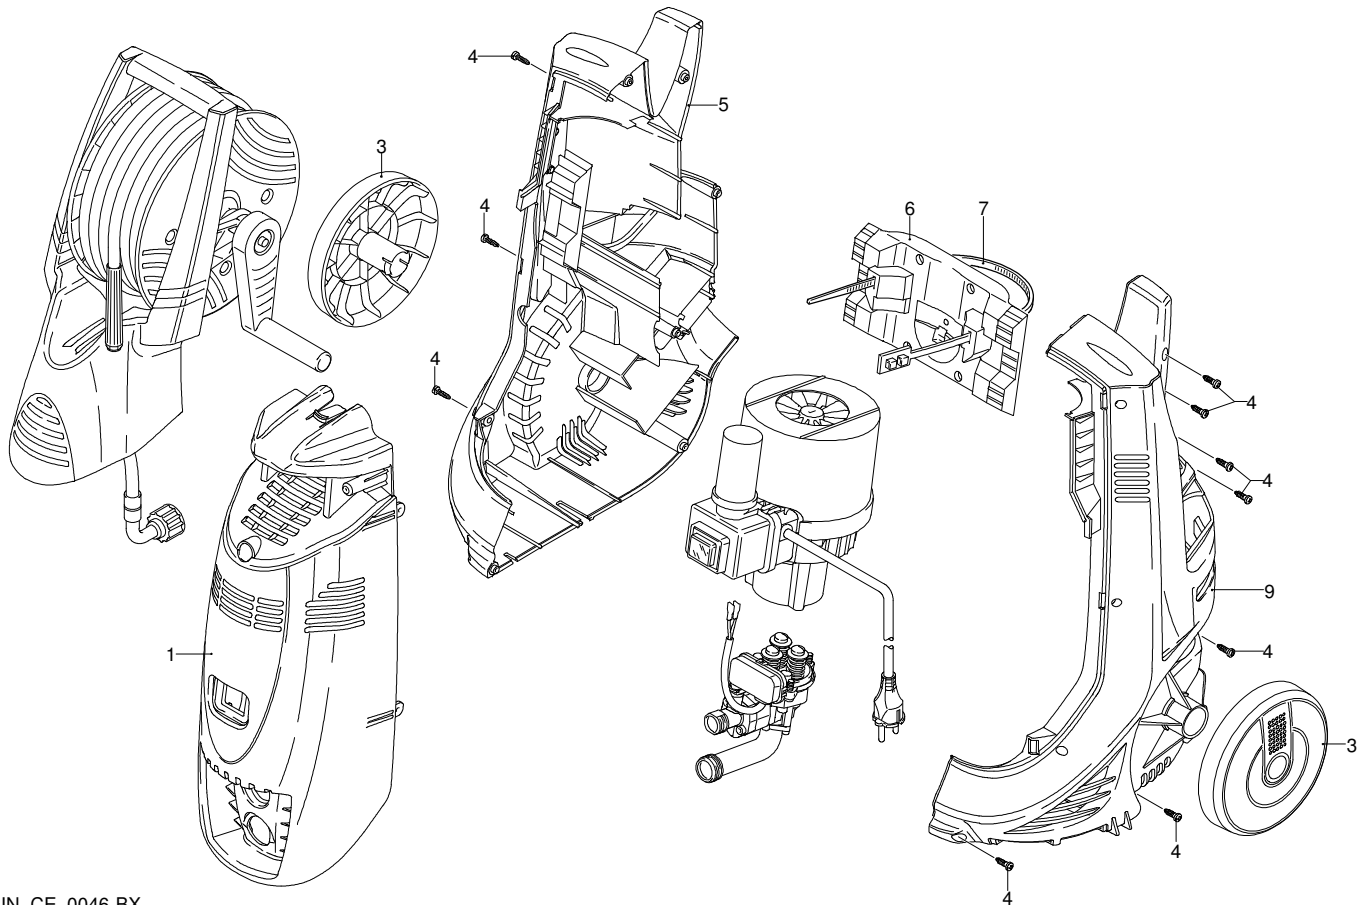

# Modell 420-N

Ausführung:

Seriennummer:

Code: **12498**

08/02/2010

230 V - 50 Hz

schuko

Gültigkeit	Pos.	Code	Bezeichnung	Menge
	1	2860048	Dunkelblaue Haube	1
	3	2440075	Rad	2
	4	2100300	Schraube	10
	5	2860030	Schwarze Haube	1
	6	2860060	Bügel	1
	7	50055	Schelle	1
	9	2860020	Schwarze Haube	1

# Modell 420-N

Ausführung:

Seriennummer:

Code: **12498**

08/02/2010

Gültigkeit	Pos.	Code	Bezeichnung	Menge
	1	1340260	Filter	1
	2	2101000	Schraube	2
	3	2100630	Verbindungsstück	1
	5	550350	O-Ring-Dichtung	1
	7	2109050	Ventil	6
	8	850850	Schraube	6
	9	2100030	Kolbenführung	1
	10	880840	O-Ring-Dichtung	3
	11	2122	Kopf-O-Ring-Dichtung	1
	13	1260760	Schraube	4
	14	2256	Vormontage Verbindungsstück	1
	15	2200141	Wasserdichtung	3
	16	2020041	Ring	3
	17	394280	O-Ring-Dichtung	1
	18	2560480	Buchse	1
	20	1683500	Öldichtung	3
	22	2020150	Feder	3
	23	2100130	Kolben	3
	24	2020140	Teller	3
	25	2021570	Lager	1
	26	2021960	Klemme	1
	28	850840	O-Ring-Dichtung	1
	30	1461470	Verbindungsstück	1
	33	42359	Vormontage Pumpe TSS	1
	37	2101450	Flansch	1
	A	2574	Satz Ventile	1
	B	2508	Satz Kolben	1
	D	2575	Satz Dichtungen	1

# Modell 420-N

Ausführung:

Seriennummer:

Code: **12498**

08/02/2010

Gültigkeit	Pos.	Code	Bezeichnung	Menge
	1	40359	Düsenkopf	1
	2	1680220	O-Ring-Dichtung	4
	3	40344	Düsenkopf Rotopower	1
	4	40667	Lanze	1
	5	40352	Tank	1
	6	40350	Pistole	1
	7	40417	Fixe Bürste	1
	8	880840	O-Ring-Dichtung	1