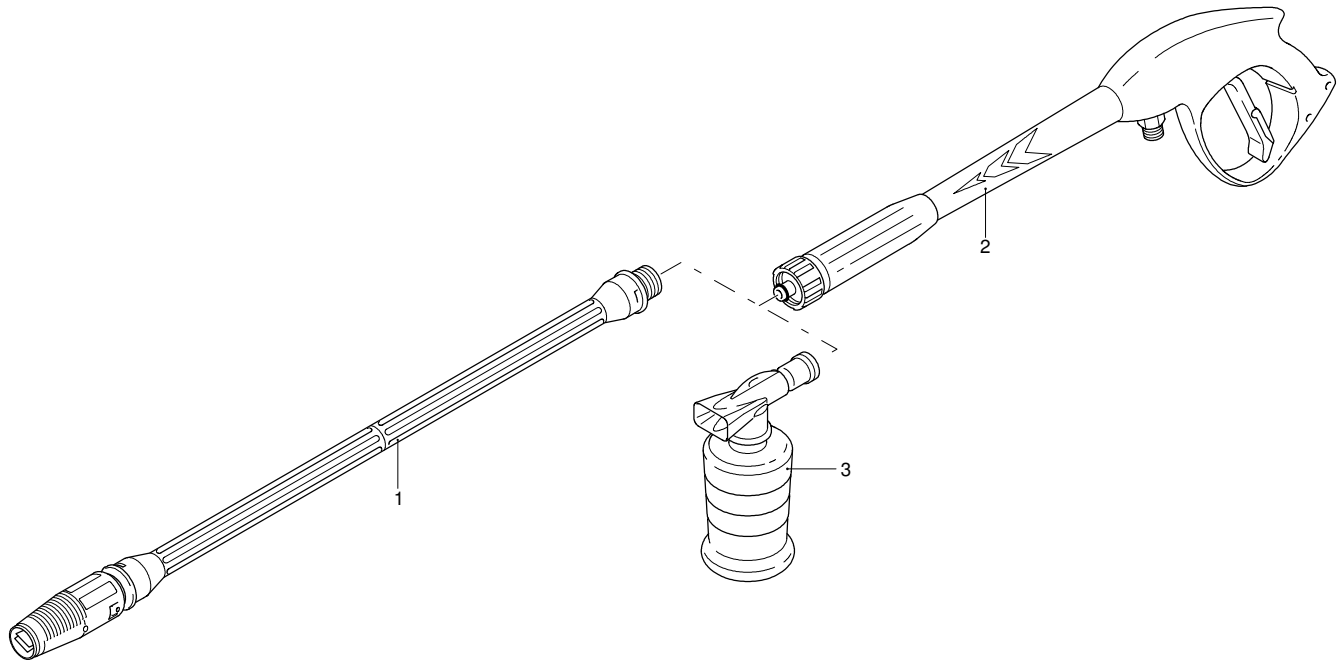

UN_CE_0030-BX

Modell 420-N PRO

Ausführung:

Seriennummer:

Code: **12692**

04/07/2011

Gültigkeit	Pos.	Code	Bezeichnung	Menge
	1	40842	Vormontage Schlauchhaspel	1
	2	2360150	Hebel	1
	3	2100300	Schraube	1
	4	2100300	Schraube	4
	5	2440490	Bügel	1
	6	2440500	Zapfen	1
	7	2560720	Schraube	4
	8	2360230	Scheibe	1
	9	380420	Ring	2
	10	2620960	Hochdruckschlauch	1
	11	2440510	Zapfen	1
	12	391000	O-Ring-Dichtung	2
	13	2440540	Verbindungsstück	1
	14	2360320	Ring	1
	15	2440480	Bügel	1
	16	820510	O-Ring-Dichtung	1
	17	2360310	Verbindungsstück	1
	18	2860150	Hochdruckschlauch	1
	19	2360510	Schutzeinrichtung	1
	20	2360460	Scheibe	1
	21	2440532	Griff	1
	22	2440290	Schraube	2

UN_CE_0039-BX

Modell 420-N PRO

Ausführung:

Seriennummer:

Code: **12692**

04/07/2011

Gültigkeit	Pos.	Code	Bezeichnung	Menge
	1	40175	Lanze+Düsenkopf	1
	2	40925	Pistole	1
	3	40320	Tank	1

UN_CE_0779-FU