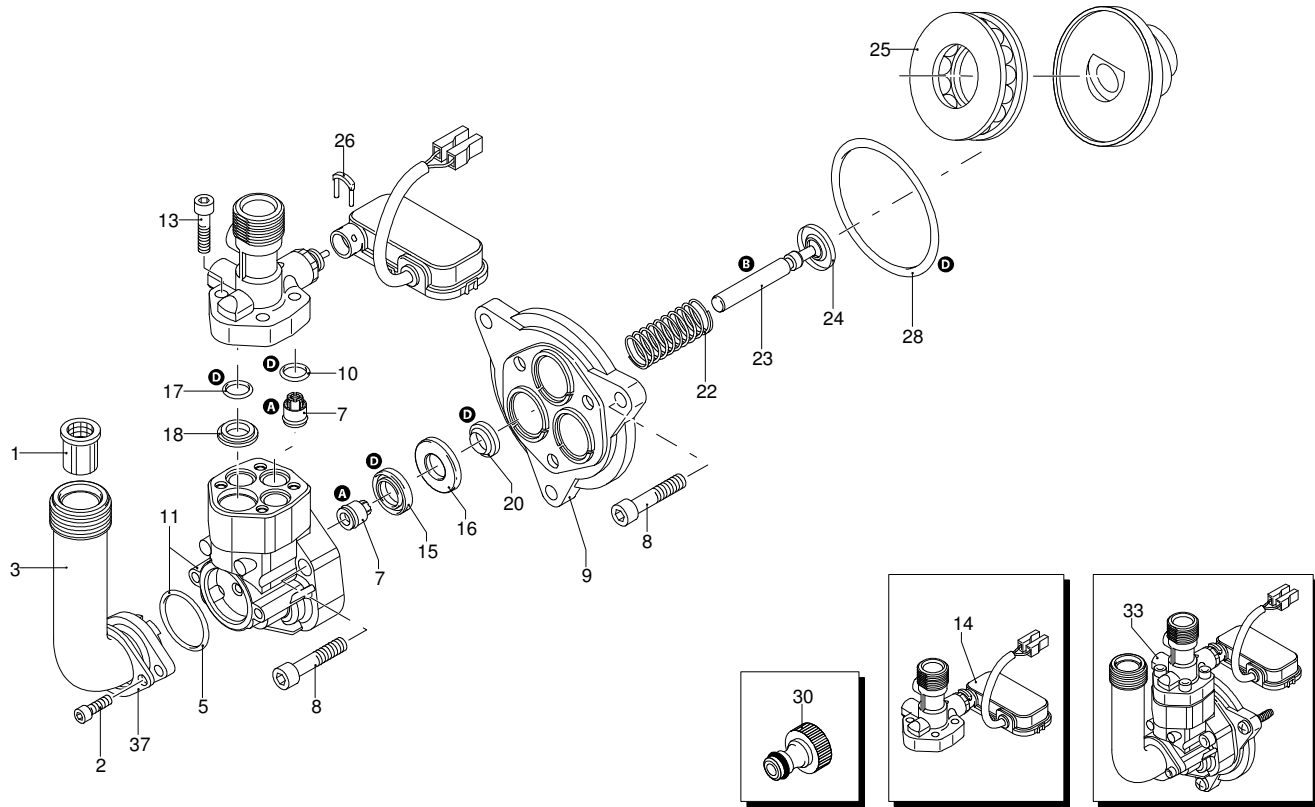

UN_CE_0046-BX

Modell 420-N PRO

Ausführung:

Seriennummer:

Code: **12692**

04/07/2011

Gültigkeit	Pos.	Code	Bezeichnung	Menge
	1	1340260	Filter	1
	2	2101000	Schraube	2
	3	2100630	Verbindungsstück	1
	5	550350	O-Ring-Dichtung	1
	7	2109050	Ventil	6
	8	850850	Schraube	6
	9	2100030	Kolbenführung	1
	10	880840	O-Ring-Dichtung	3
	11	2122	Kopf-O-Ring-Dichtung	1
	13	1260760	Schraube	4
	14	2256	Vormontage Verbindungsstück	1
	15	2200141	Wasserdichtung	3
	16	2020041	Ring	3
	17	394280	O-Ring-Dichtung	1
	18	2560480	Buchse	1
	20	1683500	Öldichtung	3
	22	2020150	Feder	3
	23	2100130	Kolben	3
	24	2020140	Teller	3
	25	2021570	Lager	1
	26	2021960	Klemme	1
	28	850840	O-Ring-Dichtung	1
	30	1461470	Verbindungsstück	1
	33	42359	Vormontage Pumpe TSS	1
	37	2101450	Flansch	1
	A	2574	Satz Ventile	1
	B	2508	Satz Kolben	1
	D	2575	Satz Dichtungen	1

UN_CE_0029-BX

Modell 420-N PRO

Ausführung:

Seriennummer:

Code: **12692**

04/07/2011

Gültigkeit	Pos.	Code	Bezeichnung	Menge
	1	2100280	Schutzkasten	1
	2	1682270	Schalter	1
	3	2100060	Kasten	1
	4	390201	O-Ring-Dichtung	1
	6	1272600	Kabel	1
	7	2020570	Schraube	1
	8	1262400	Unterlegscheibe	1
	9	2100110	Kabeldurchführung	1
	11	2102180	Teller	1
	12	2109270	Vormontage Hauptteil Pumpe	1
	13	2100980	Schraube	3
	14	1340350	Öldichtung	1
	15	2020850	Unterlegscheibe	1
	16	1680250	Lüfter	1
	17	44190	Motor	1
	19	1680670	Kondensator	1
	21	2440160	Platte	1
	22	2029721	Vormontage Kasten TSS	1
	23	2102110	Leitblech	1