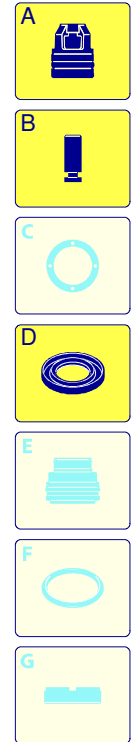

Modell 420-N PRO

Ausführung:

Seriennummer:

Code: **12692**

04/07/2011

230 V - 50 Hz

schuko

Gültigkeit	Pos.	Code	Bezeichnung	Menge
	1	2860048	Dunkelblaue Haube	1
	3	2440075	Rad	2
	4	2100300	Schraube	10
	5	2860030	Schwarze Haube	1
	6	2860060	Bügel	1
	7	50055	Schelle	1
	9	2860020	Schwarze Haube	1

UN_CE_0046-BX

Modell 420-N PRO

Ausführung:

Seriennummer:

Code: **12692**

04/07/2011

Gültigkeit	Pos.	Code	Bezeichnung	Menge
	1	1340260	Filter	1
	2	2101000	Schraube	2
	3	2100630	Verbindungsstück	1
	5	550350	O-Ring-Dichtung	1
	7	2109050	Ventil	6
	8	850850	Schraube	6
	9	2100030	Kolbenführung	1
	10	880840	O-Ring-Dichtung	3
	11	2122	Kopf-O-Ring-Dichtung	1
	13	1260760	Schraube	4
	14	2256	Vormontage Verbindungsstück	1
	15	2200141	Wasserdichtung	3
	16	2020041	Ring	3
	17	394280	O-Ring-Dichtung	1
	18	2560480	Buchse	1
	20	1683500	Öldichtung	3
	22	2020150	Feder	3
	23	2100130	Kolben	3
	24	2020140	Teller	3
	25	2021570	Lager	1
	26	2021960	Klemme	1
	28	850840	O-Ring-Dichtung	1
	30	1461470	Verbindungsstück	1
	33	42359	Vormontage Pumpe TSS	1
	37	2101450	Flansch	1
	A	2574	Satz Ventile	1
	B	2508	Satz Kolben	1
	D	2575	Satz Dichtungen	1

UN_CE_0029-BX

Modell 420-N PRO

Ausführung:

Seriennummer:

Code: **12692**

04/07/2011

Gültigkeit	Pos.	Code	Bezeichnung	Menge
	1	2100280	Schutzkasten	1
	2	1682270	Schalter	1
	3	2100060	Kasten	1
	4	390201	O-Ring-Dichtung	1
	6	1272600	Kabel	1
	7	2020570	Schraube	1
	8	1262400	Unterlegscheibe	1
	9	2100110	Kabeldurchführung	1
	11	2102180	Teller	1
	12	2109270	Vormontage Hauptteil Pumpe	1
	13	2100980	Schraube	3
	14	1340350	Öldichtung	1
	15	2020850	Unterlegscheibe	1
	16	1680250	Lüfter	1
	17	44190	Motor	1
	19	1680670	Kondensator	1
	21	2440160	Platte	1
	22	2029721	Vormontage Kasten TSS	1
	23	2102110	Leitblech	1