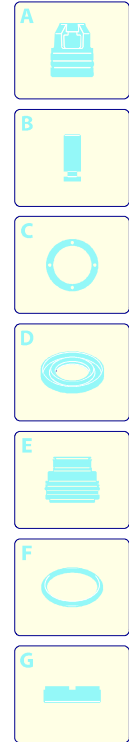

Modell 420-N PRO

Ausführung:

Seriennummer:

Code: **12692**

04/07/2011

230 V - 50 Hz

schuko

Gültigkeit	Pos.	Code	Bezeichnung	Menge
	1	2860048	Dunkelblaue Haube	1
	3	2440075	Rad	2
	4	2100300	Schraube	10
	5	2860030	Schwarze Haube	1
	6	2860060	Bügel	1
	7	50055	Schelle	1
	9	2860020	Schwarze Haube	1

UN_CE_0046-BX

Modell 420-N PRO

Ausführung:

Seriennummer:

Code: **12692**

04/07/2011

Gültigkeit	Pos.	Code	Bezeichnung	Menge
	1	1340260	Filter	1
	2	2101000	Schraube	2
	3	2100630	Verbindungsstück	1
	5	550350	O-Ring-Dichtung	1
	7	2109050	Ventil	6
	8	850850	Schraube	6
	9	2100030	Kolbenführung	1
	10	880840	O-Ring-Dichtung	3
	11	2122	Kopf-O-Ring-Dichtung	1
	13	1260760	Schraube	4
	14	2256	Vormontage Verbindungsstück	1
	15	2200141	Wasserdichtung	3
	16	2020041	Ring	3
	17	394280	O-Ring-Dichtung	1
	18	2560480	Buchse	1
	20	1683500	Öldichtung	3
	22	2020150	Feder	3
	23	2100130	Kolben	3
	24	2020140	Teller	3
	25	2021570	Lager	1
	26	2021960	Klemme	1
	28	850840	O-Ring-Dichtung	1
	30	1461470	Verbindungsstück	1
	33	42359	Vormontage Pumpe TSS	1
	37	2101450	Flansch	1
	A	2574	Satz Ventile	1
	B	2508	Satz Kolben	1
	D	2575	Satz Dichtungen	1

UN_CE_0030-BX

Modell 420-N PRO

Ausführung:

Seriennummer:

Code: **12692**

04/07/2011

Gültigkeit	Pos.	Code	Bezeichnung	Menge
	1	40842	Vormontage Schlauchhaspel	1
	2	2360150	Hebel	1
	3	2100300	Schraube	1
	4	2100300	Schraube	4
	5	2440490	Bügel	1
	6	2440500	Zapfen	1
	7	2560720	Schraube	4
	8	2360230	Scheibe	1
	9	380420	Ring	2
	10	2620960	Hochdruckschlauch	1
	11	2440510	Zapfen	1
	12	391000	O-Ring-Dichtung	2
	13	2440540	Verbindungsstück	1
	14	2360320	Ring	1
	15	2440480	Bügel	1
	16	820510	O-Ring-Dichtung	1
	17	2360310	Verbindungsstück	1
	18	2860150	Hochdruckschlauch	1
	19	2360510	Schutzeinrichtung	1
	20	2360460	Scheibe	1
	21	2440532	Griff	1
	22	2440290	Schraube	2