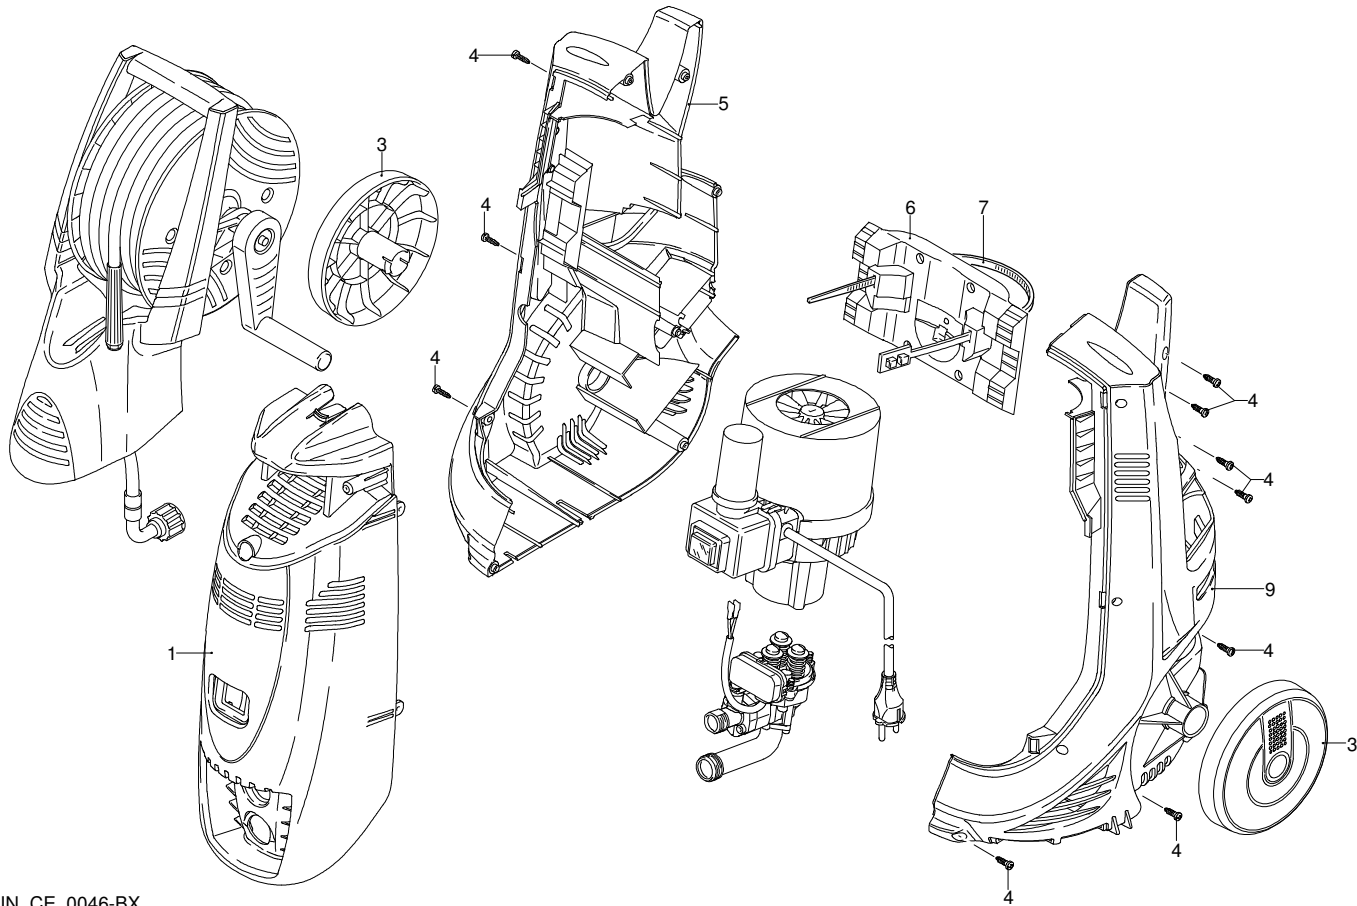

Modell 420-N PRO

Ausführung:

Seriennummer:

Code: **12692**

04/07/2011

230 V - 50 Hz

schuko

Gültigkeit	Pos.	Code	Bezeichnung	Menge
	1	2860048	Dunkelblaue Haube	1
	3	2440075	Rad	2
	4	2100300	Schraube	10
	5	2860030	Schwarze Haube	1
	6	2860060	Bügel	1
	7	50055	Schelle	1
	9	2860020	Schwarze Haube	1

UN_CE_0046-BX

Modell 420-N PRO

Ausführung:

Seriennummer:

Code: **12692**

04/07/2011

Gültigkeit	Pos.	Code	Bezeichnung	Menge
	1	1340260	Filter	1
	2	2101000	Schraube	2
	3	2100630	Verbindungsstück	1
	5	550350	O-Ring-Dichtung	1
	7	2109050	Ventil	6
	8	850850	Schraube	6
	9	2100030	Kolbenführung	1
	10	880840	O-Ring-Dichtung	3
	11	2122	Kopf-O-Ring-Dichtung	1
	13	1260760	Schraube	4
	14	2256	Vormontage Verbindungsstück	1
	15	2200141	Wasserdichtung	3
	16	2020041	Ring	3
	17	394280	O-Ring-Dichtung	1
	18	2560480	Buchse	1
	20	1683500	Öldichtung	3
	22	2020150	Feder	3
	23	2100130	Kolben	3
	24	2020140	Teller	3
	25	2021570	Lager	1
	26	2021960	Klemme	1
	28	850840	O-Ring-Dichtung	1
	30	1461470	Verbindungsstück	1
	33	42359	Vormontage Pumpe TSS	1
	37	2101450	Flansch	1
	A	2574	Satz Ventile	1
	B	2508	Satz Kolben	1
	D	2575	Satz Dichtungen	1

UN_CE_0029-BX

Modell 420-N PRO

Ausführung:

Seriennummer:

Code: **12692**

04/07/2011

Gültigkeit	Pos.	Code	Bezeichnung	Menge
	1	2100280	Schutzkasten	1
	2	1682270	Schalter	1
	3	2100060	Kasten	1
	4	390201	O-Ring-Dichtung	1
	6	1272600	Kabel	1
	7	2020570	Schraube	1
	8	1262400	Unterlegscheibe	1
	9	2100110	Kabeldurchführung	1
	11	2102180	Teller	1
	12	2109270	Vormontage Hauptteil Pumpe	1
	13	2100980	Schraube	3
	14	1340350	Öldichtung	1
	15	2020850	Unterlegscheibe	1
	16	1680250	Lüfter	1
	17	44190	Motor	1
	19	1680670	Kondensator	1
	21	2440160	Platte	1
	22	2029721	Vormontage Kasten TSS	1
	23	2102110	Leitblech	1