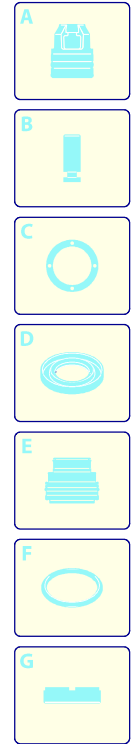

Modell 420-N PRO

Ausführung:

Seriennummer:

Code: **12692**

04/07/2011

Gültigkeit	Pos.	Code	Bezeichnung	Menge
	1	40175	Lanze+Düsenkopf	1
	2	40925	Pistole	1
	3	40320	Tank	1

UN_CE_0779-FU