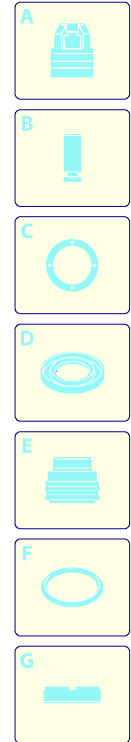

Modell 420-N PRO

Ausführung:

Seriennummer:

Code: **12692**

04/07/2011

230 V - 50 Hz

schuko

Gültigkeit	Pos.	Code	Bezeichnung	Menge
	1	2860048	Dunkelblaue Haube	1
	3	2440075	Rad	2
	4	2100300	Schraube	10
	5	2860030	Schwarze Haube	1
	6	2860060	Bügel	1
	7	50055	Schelle	1
	9	2860020	Schwarze Haube	1

UN_CE_0046-BX

Modell 420-N PRO

Ausführung:

Seriennummer:

Code: **12692**

04/07/2011

Gültigkeit	Pos.	Code	Bezeichnung	Menge
	1	1340260	Filter	1
	2	2101000	Schraube	2
	3	2100630	Verbindungsstück	1
	5	550350	O-Ring-Dichtung	1
	7	2109050	Ventil	6
	8	850850	Schraube	6
	9	2100030	Kolbenführung	1
	10	880840	O-Ring-Dichtung	3
	11	2122	Kopf-O-Ring-Dichtung	1
	13	1260760	Schraube	4
	14	2256	Vormontage Verbindungsstück	1
	15	2200141	Wasserdichtung	3
	16	2020041	Ring	3
	17	394280	O-Ring-Dichtung	1
	18	2560480	Buchse	1
	20	1683500	Öldichtung	3
	22	2020150	Feder	3
	23	2100130	Kolben	3
	24	2020140	Teller	3
	25	2021570	Lager	1
	26	2021960	Klemme	1
	28	850840	O-Ring-Dichtung	1
	30	1461470	Verbindungsstück	1
	33	42359	Vormontage Pumpe TSS	1
	37	2101450	Flansch	1
	A	2574	Satz Ventile	1
	B	2508	Satz Kolben	1
	D	2575	Satz Dichtungen	1

UN_CE_0029-BX

Modell 420-N PRO

Ausführung:

Seriennummer:

Code: **12692**

04/07/2011

Gültigkeit	Pos.	Code	Bezeichnung	Menge
	1	2100280	Schutzkasten	1
	2	1682270	Schalter	1
	3	2100060	Kasten	1
	4	390201	O-Ring-Dichtung	1
	6	1272600	Kabel	1
	7	2020570	Schraube	1
	8	1262400	Unterlegscheibe	1
	9	2100110	Kabeldurchführung	1
	11	2102180	Teller	1
	12	2109270	Vormontage Hauptteil Pumpe	1
	13	2100980	Schraube	3
	14	1340350	Öldichtung	1
	15	2020850	Unterlegscheibe	1
	16	1680250	Lüfter	1
	17	44190	Motor	1
	19	1680670	Kondensator	1
	21	2440160	Platte	1
	22	2029721	Vormontage Kasten TSS	1
	23	2102110	Leitblech	1