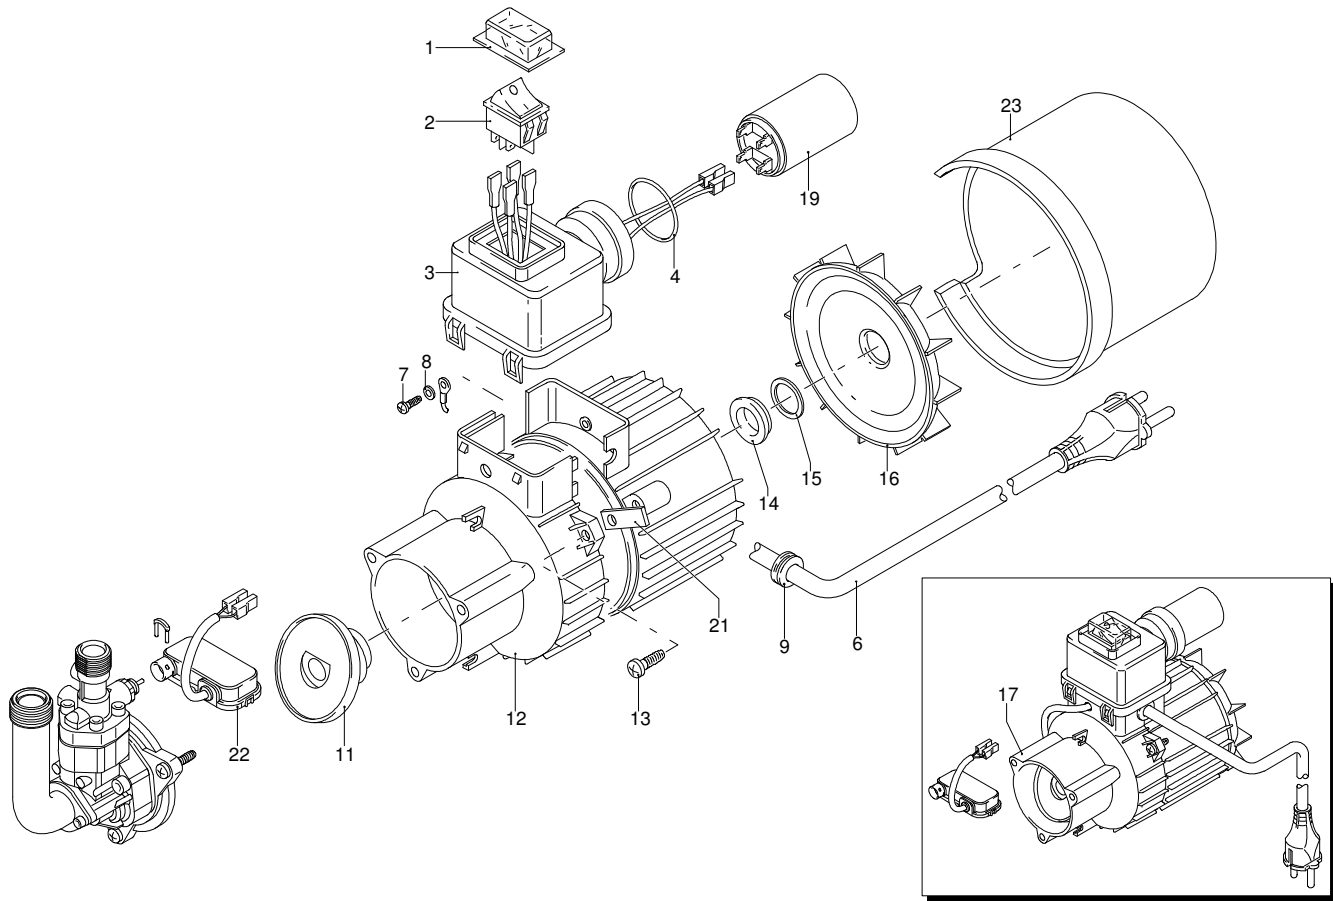

UN_CE_0029-BX

Modell 420-N PRO

Ausführung:

Seriennummer:

Code: **12692**

04/07/2011

Gültigkeit	Pos.	Code	Bezeichnung	Menge
	1	2100280	Schutzkasten	1
	2	1682270	Schalter	1
	3	2100060	Kasten	1
	4	390201	O-Ring-Dichtung	1
	6	1272600	Kabel	1
	7	2020570	Schraube	1
	8	1262400	Unterlegscheibe	1
	9	2100110	Kabeldurchführung	1
	11	2102180	Teller	1
	12	2109270	Vormontage Hauptteil Pumpe	1
	13	2100980	Schraube	3
	14	1340350	Öldichtung	1
	15	2020850	Unterlegscheibe	1
	16	1680250	Lüfter	1
	17	44190	Motor	1
	19	1680670	Kondensator	1
	21	2440160	Platte	1
	22	2029721	Vormontage Kasten TSS	1
	23	2102110	Leitblech	1

UN_CE_0030-BX

Modell 420-N PRO

Ausführung:

Seriennummer:

Code: **12692**

04/07/2011

Gültigkeit	Pos.	Code	Bezeichnung	Menge
	1	40842	Vormontage Schlauchhaspel	1
	2	2360150	Hebel	1
	3	2100300	Schraube	1
	4	2100300	Schraube	4
	5	2440490	Bügel	1
	6	2440500	Zapfen	1
	7	2560720	Schraube	4
	8	2360230	Scheibe	1
	9	380420	Ring	2
	10	2620960	Hochdruckschlauch	1
	11	2440510	Zapfen	1
	12	391000	O-Ring-Dichtung	2
	13	2440540	Verbindungsstück	1
	14	2360320	Ring	1
	15	2440480	Bügel	1
	16	820510	O-Ring-Dichtung	1
	17	2360310	Verbindungsstück	1
	18	2860150	Hochdruckschlauch	1
	19	2360510	Schutzeinrichtung	1
	20	2360460	Scheibe	1
	21	2440532	Griff	1
	22	2440290	Schraube	2