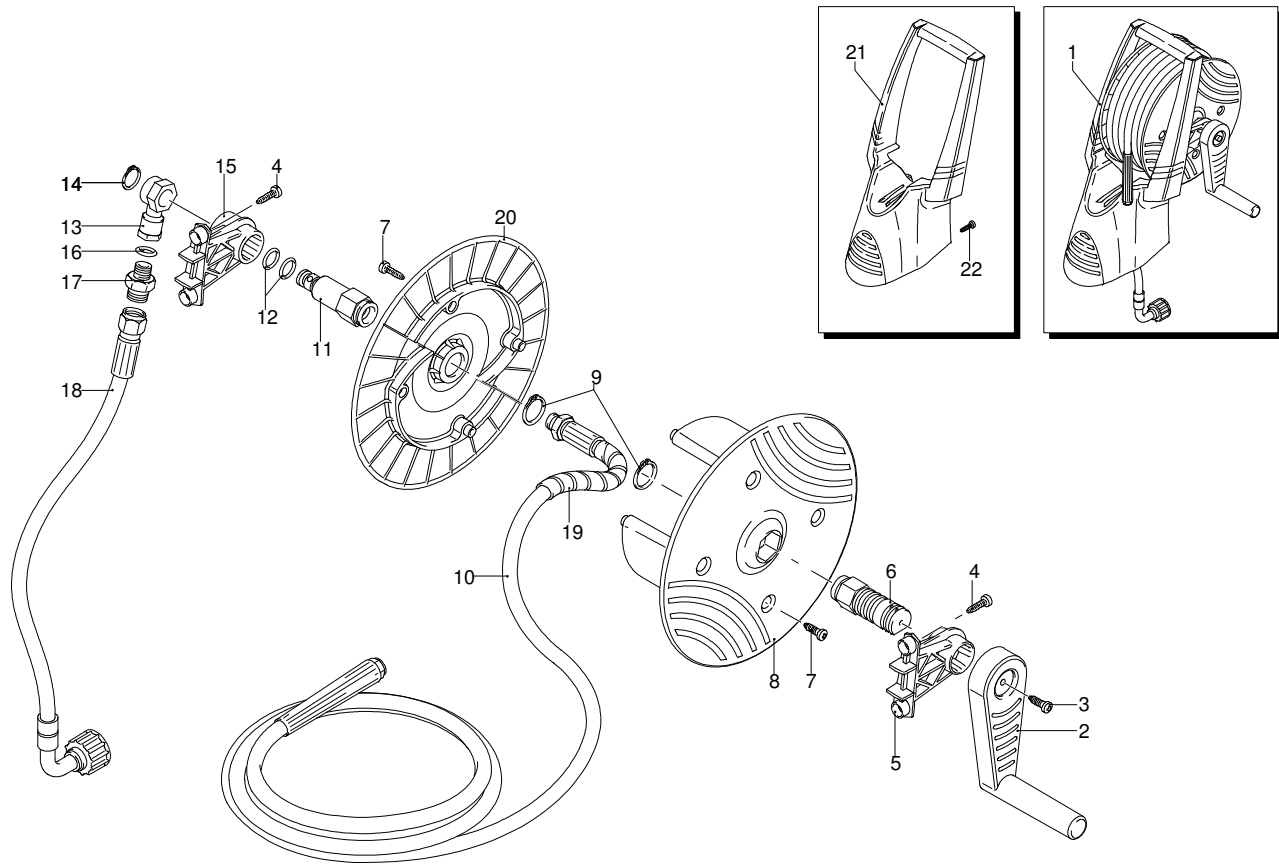

UN_CE_0029-BX

Modell 420-N PRO

Ausführung:

Seriennummer:

Code: **12692**

04/07/2011

Gültigkeit	Pos.	Code	Bezeichnung	Menge
	1	2100280	Schutzkasten	1
	2	1682270	Schalter	1
	3	2100060	Kasten	1
	4	390201	O-Ring-Dichtung	1
	6	1272600	Kabel	1
	7	2020570	Schraube	1
	8	1262400	Unterlegscheibe	1
	9	2100110	Kabeldurchführung	1
	11	2102180	Teller	1
	12	2109270	Vormontage Hauptteil Pumpe	1
	13	2100980	Schraube	3
	14	1340350	Öldichtung	1
	15	2020850	Unterlegscheibe	1
	16	1680250	Lüfter	1
	17	44190	Motor	1
	19	1680670	Kondensator	1
	21	2440160	Platte	1
	22	2029721	Vormontage Kasten TSS	1
	23	2102110	Leitblech	1

UN_CE_0030-BX

Modell 420-N PRO

Ausführung:

Seriennummer:

Code: **12692**

04/07/2011

Gültigkeit	Pos.	Code	Bezeichnung	Menge
	1	40842	Vormontage Schlauchhaspel	1
	2	2360150	Hebel	1
	3	2100300	Schraube	1
	4	2100300	Schraube	4
	5	2440490	Bügel	1
	6	2440500	Zapfen	1
	7	2560720	Schraube	4
	8	2360230	Scheibe	1
	9	380420	Ring	2
	10	2620960	Hochdruckschlauch	1
	11	2440510	Zapfen	1
	12	391000	O-Ring-Dichtung	2
	13	2440540	Verbindungsstück	1
	14	2360320	Ring	1
	15	2440480	Bügel	1
	16	820510	O-Ring-Dichtung	1
	17	2360310	Verbindungsstück	1
	18	2860150	Hochdruckschlauch	1
	19	2360510	Schutzeinrichtung	1
	20	2360460	Scheibe	1
	21	2440532	Griff	1
	22	2440290	Schraube	2