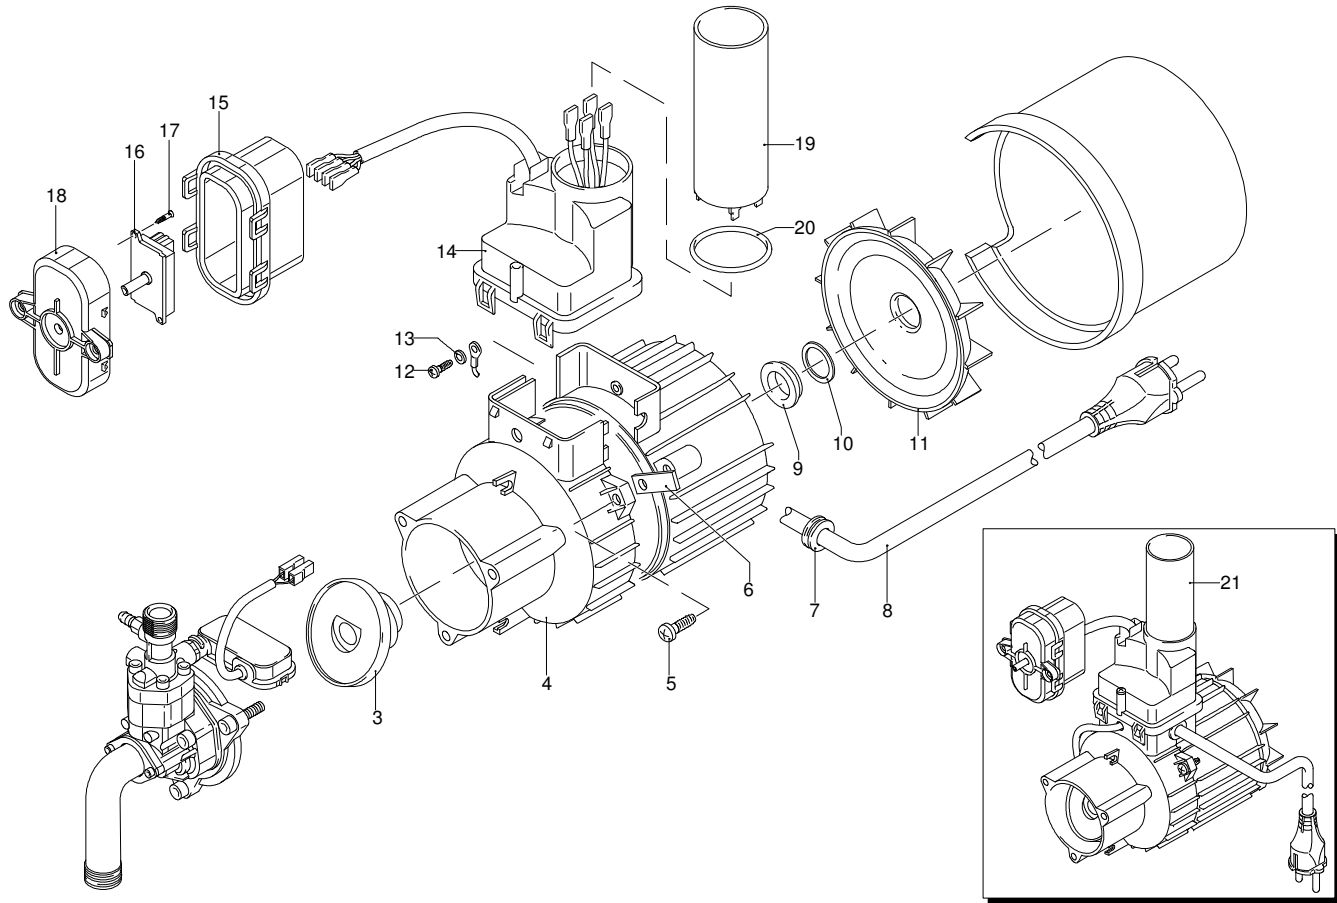

UN_CE_0053-HW

Modell 430

Ausführung:

Seriennummer:

Code: **12470**

08/02/2010

Gültigkeit	Pos.	Code	Bezeichnung	Menge
	3	2102170	Teller	1
	4	2109270	Vormontage Hauptteil Pumpe	1
	5	2100980	Schraube	3
	6	2440160	Platte	2
	7	2100110	Kabeldurchführung	1
	8	1343400	Kabel	1
	9	1340350	Öldichtung	1
	10	2020850	Unterlegscheibe	1
	11	1680250	Lüfter	1
	12	2020570	Schraube	1
	13	1262400	Unterlegscheibe	1
	14	3020050	Kasten	1
	15	2900770	Kasten	1
	16	2900420	Schalter	1
	17	2000210	Schraube	2
	18	2900780	Deckel	1
	19	1682640	Kondensator	1
	20	390201	O-Ring-Dichtung	1
	21	44173	Motor	1

UN_CE_0054-BX

Modell 430

Ausführung:

Seriennummer:

Code: **12470**

08/02/2010

Gültigkeit	Pos.	Code	Bezeichnung	Menge
	1	40477	Düsenkopf	1
	2	1680220	O-Ring-Dichtung	1
	4	40667	Lanze	1
	6	40350	Pistole	1
	7	600180	O-Ring-Dichtung	1
	8	3020140	Hochdruckschlauch	1
	9	2000770	O-Ring-Dichtung	1
	10	880840	O-Ring-Dichtung	1