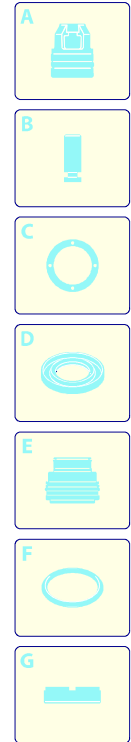

Modell 430

Ausführung:

Seriennummer:

Code: **12470**

08/02/2010

Gültigkeit	Pos.	Code	Bezeichnung	Menge
	3	2102170	Teller	1
	4	2109270	Vormontage Hauptteil Pumpe	1
	5	2100980	Schraube	3
	6	2440160	Platte	2
	7	2100110	Kabeldurchführung	1
	8	1343400	Kabel	1
	9	1340350	Öldichtung	1
	10	2020850	Unterlegscheibe	1
	11	1680250	Lüfter	1
	12	2020570	Schraube	1
	13	1262400	Unterlegscheibe	1
	14	3020050	Kasten	1
	15	2900770	Kasten	1
	16	2900420	Schalter	1
	17	2000210	Schraube	2
	18	2900780	Deckel	1
	19	1682640	Kondensator	1
	20	390201	O-Ring-Dichtung	1
	21	44173	Motor	1

UN_CE_0054-BX