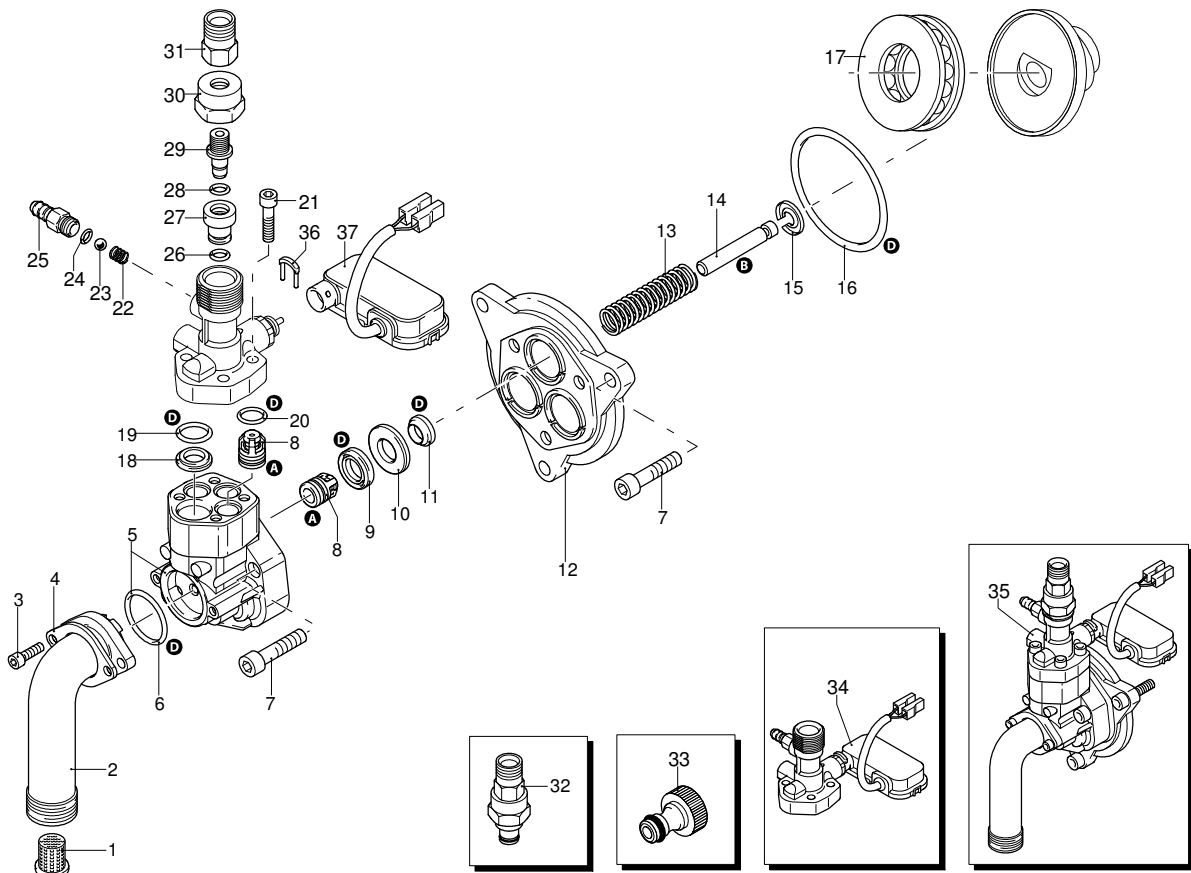

Modell 430

Ausführung:

Seriennummer:

Code: **12470**

08/02/2010

Gültigkeit	Pos.	Code	Bezeichnung	Menge
	1	1340260	Filter	1
	2	2100630	Verbindungsstück	1
	3	2101000	Schraube	2
	4	2101450	Flansch	1
	5	2122	Kopf-O-Ring-Dichtung	1
	6	550350	O-Ring-Dichtung	1
	7	850850	Schraube	3
	8	2109050	Ventil	6
	9	2200141	Wasserdichtung	3
	10	2020041	Ring	3
	11	1683500	Öldichtung	3
	12	2100030	Kolbenführung	1
	13	2561120	Feder	3
	14	2100130	Kolben	3
	15	2020140	Teller	3
	16	850840	O-Ring-Dichtung	1
	17	2021570	Lager	1
	18	2560480	Buchse	1
	19	394280	O-Ring-Dichtung	1
	20	880840	O-Ring-Dichtung	3
	21	1260760	Schraube	4
	22	1560520	Feder	1
	23	1250280	Kugel	1
	24	480480	O-Ring-Dichtung	1
	25	1560490	Schlauchanschluss	1
	26	1020230	O-Ring-Dichtung	1
	27	2900880	Verbindungsstück	1
	28	1260740	O-Ring-Dichtung	1
	29	2900800	Verbindungsstück	1
	30	2900890	Nutmutter	1
	31	2900830	Verbindungsstück	1
	32	2909010	Vormontage Verbindungsstück	1
	33	1461470	Verbindungsstück	1
	34	42317	Vormontage Verbindungsstück	1
	35	42335	Vormontage Pumpe TSS	1
	36	2021960	Klemme	1
	37	2029721	Vormontage Kasten TSS	1
	A	2574	Satz Ventile	1
	B	2508	Satz Kolben	1
	D	2575	Satz Dichtungen	1

UN_CE_0053-HW