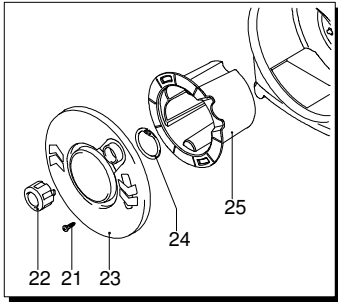

Modell 430

Ausführung:

Seriennummer:

Code: **12470**

08/02/2010

Gültigkeit	Pos.	Code	Bezeichnung	Menge
	1	3020020	Dunkelblaue Haube	1
	2	2900620	Drehknopf	1
	3	3020110	Tür	1
	4	3020040	Tür	1
	5	2900900	Kugel	3
	6	2100300	Schraube	12
	7	2900870	Rohrhalterung	1
	8	3020060	Tür	1
	9	1700140	Reinigungsmittelschlauch	1
	10	3020130	Verbindungsstück	1
	11	40008	Tank	2
	12	1270960	Reinigungsmittelschlauch	2
	13	2600100	Kabelverschraubung	1
	14	3020010	Basis	1
	15	2440075	Rad	2
	16	3020070	Platte	1
	17	2900500	Schraube	1
	18	2180330	Gummifuß	2
	19	3020090	Zapfen	2
	20	3020030	Griff	1
	21	2100300	Schraube	2
	22	2900680	Knauf	1
	23	2900670	Scheibe	1
	24	380420	Ring	1
	25	2900660	Rotor Schlauchhaspel	1
	26	3020120	Feder	1

Modell 430

Ausführung: Seriennummer: Code: **12470**

08/02/2010

Gültigkeit	Pos.	Code	Bezeichnung	Menge
	1	1340260	Filter	1
	2	2100630	Verbindungsstück	1
	3	2101000	Schraube	2
	4	2101450	Flansch	1
	5	2122	Kopf-O-Ring-Dichtung	1
	6	550350	O-Ring-Dichtung	1
	7	850850	Schraube	3
	8	2109050	Ventil	6
	9	2200141	Wasserdichtung	3
	10	2020041	Ring	3
	11	1683500	Öldichtung	3
	12	2100030	Kolbenführung	1
	13	2561120	Feder	3
	14	2100130	Kolben	3
	15	2020140	Teller	3
	16	850840	O-Ring-Dichtung	1
	17	2021570	Lager	1
	18	2560480	Buchse	1
	19	394280	O-Ring-Dichtung	1
	20	880840	O-Ring-Dichtung	3
	21	1260760	Schraube	4
	22	1560520	Feder	1
	23	1250280	Kugel	1
	24	480480	O-Ring-Dichtung	1
	25	1560490	Schlauchanschluss	1
	26	1020230	O-Ring-Dichtung	1
	27	2900880	Verbindungsstück	1
	28	1260740	O-Ring-Dichtung	1
	29	2900800	Verbindungsstück	1
	30	2900890	Nutmutter	1
	31	2900830	Verbindungsstück	1
	32	2909010	Vormontage Verbindungsstück	1
	33	1461470	Verbindungsstück	1
	34	42317	Vormontage Verbindungsstück	1
	35	42335	Vormontage Pumpe TSS	1
	36	2021960	Klemme	1
	37	2029721	Vormontage Kasten TSS	1
	A	2574	Satz Ventile	1
	B	2508	Satz Kolben	1
	D	2575	Satz Dichtungen	1