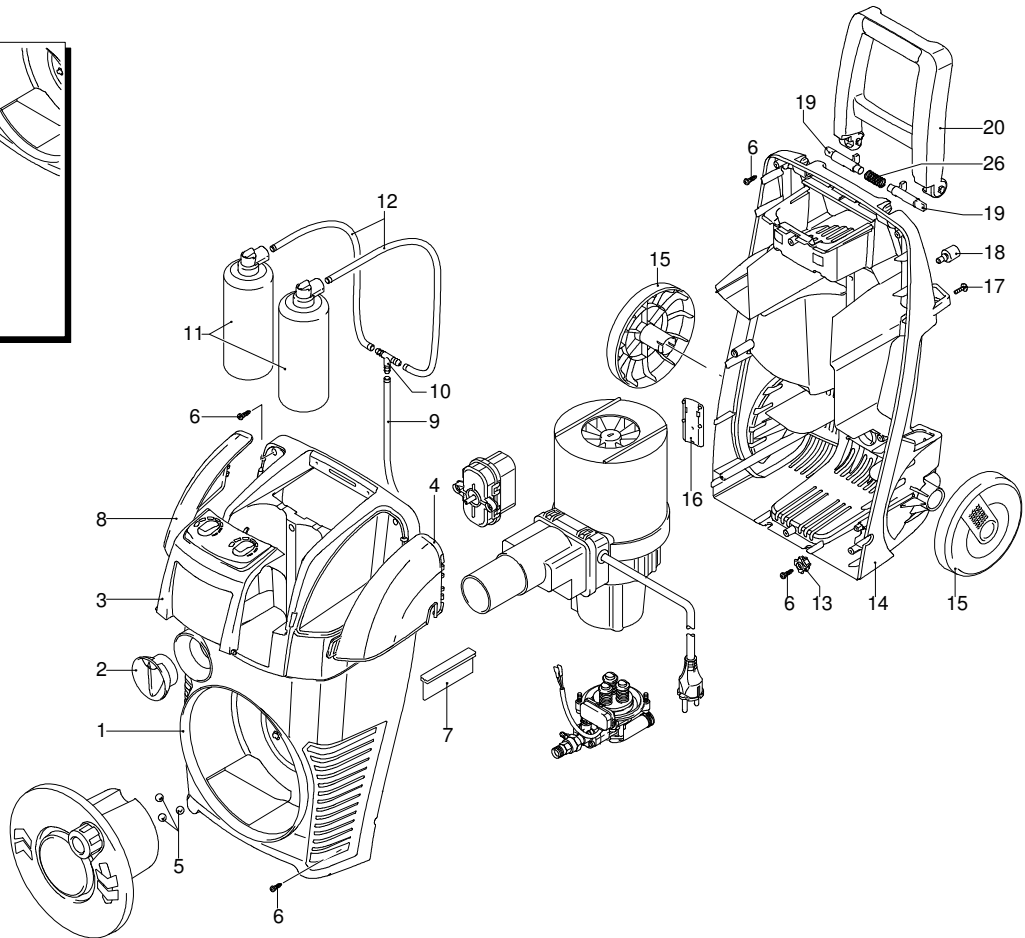

Modell 430

Ausführung:

Seriennummer:

Code: **12470**

08/02/2010

Gültigkeit	Pos.	Code	Bezeichnung	Menge
	1	3020020	Dunkelblaue Haube	1
	2	2900620	Drehknopf	1
	3	3020110	Tür	1
	4	3020040	Tür	1
	5	2900900	Kugel	3
	6	2100300	Schraube	12
	7	2900870	Rohrhalterung	1
	8	3020060	Tür	1
	9	1700140	Reinigungsmittelschlauch	1
	10	3020130	Verbindungsstück	1
	11	40008	Tank	2
	12	1270960	Reinigungsmittelschlauch	2
	13	2600100	Kabelverschraubung	1
	14	3020010	Basis	1
	15	2440075	Rad	2
	16	3020070	Platte	1
	17	2900500	Schraube	1
	18	2180330	Gummifuß	2
	19	3020090	Zapfen	2
	20	3020030	Griff	1
	21	2100300	Schraube	2
	22	2900680	Knauf	1
	23	2900670	Scheibe	1
	24	380420	Ring	1
	25	2900660	Rotor Schlauchhaspel	1
	26	3020120	Feder	1

UN_CE_0053-HW

Modell 430

Ausführung:

Seriennummer:

Code: **12470**

08/02/2010

Gültigkeit	Pos.	Code	Bezeichnung	Menge
	3	2102170	Teller	1
	4	2109270	Vormontage Hauptteil Pumpe	1
	5	2100980	Schraube	3
	6	2440160	Platte	2
	7	2100110	Kabeldurchführung	1
	8	1343400	Kabel	1
	9	1340350	Öldichtung	1
	10	2020850	Unterlegscheibe	1
	11	1680250	Lüfter	1
	12	2020570	Schraube	1
	13	1262400	Unterlegscheibe	1
	14	3020050	Kasten	1
	15	2900770	Kasten	1
	16	2900420	Schalter	1
	17	2000210	Schraube	2
	18	2900780	Deckel	1
	19	1682640	Kondensator	1
	20	390201	O-Ring-Dichtung	1
	21	44173	Motor	1