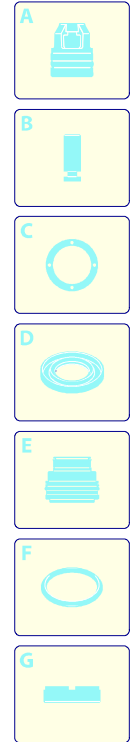

Modell 430

Ausführung:

Seriennummer:

Code: **12470**

08/02/2010

Gültigkeit	Pos.	Code	Bezeichnung	Menge
	1	3020020	Dunkelblaue Haube	1
	2	2900620	Drehknopf	1
	3	3020110	Tür	1
	4	3020040	Tür	1
	5	2900900	Kugel	3
	6	2100300	Schraube	12
	7	2900870	Rohrhalterung	1
	8	3020060	Tür	1
	9	1700140	Reinigungsmittelschlauch	1
	10	3020130	Verbindungsstück	1
	11	40008	Tank	2
	12	1270960	Reinigungsmittelschlauch	2
	13	2600100	Kabelverschraubung	1
	14	3020010	Basis	1
	15	2440075	Rad	2
	16	3020070	Platte	1
	17	2900500	Schraube	1
	18	2180330	Gummifuß	2
	19	3020090	Zapfen	2
	20	3020030	Griff	1
	21	2100300	Schraube	2
	22	2900680	Knauf	1
	23	2900670	Scheibe	1
	24	380420	Ring	1
	25	2900660	Rotor Schlauchhaspel	1
	26	3020120	Feder	1

Modell 430

Ausführung: Seriennummer: Code: **12470**

08/02/2010

Gültigkeit	Pos.	Code	Bezeichnung	Menge
	1	1340260	Filter	1
	2	2100630	Verbindungsstück	1
	3	2101000	Schraube	2
	4	2101450	Flansch	1
	5	2122	Kopf-O-Ring-Dichtung	1
	6	550350	O-Ring-Dichtung	1
	7	850850	Schraube	3
	8	2109050	Ventil	6
	9	2200141	Wasserdichtung	3
	10	2020041	Ring	3
	11	1683500	Öldichtung	3
	12	2100030	Kolbenführung	1
	13	2561120	Feder	3
	14	2100130	Kolben	3
	15	2020140	Teller	3
	16	850840	O-Ring-Dichtung	1
	17	2021570	Lager	1
	18	2560480	Buchse	1
	19	394280	O-Ring-Dichtung	1
	20	880840	O-Ring-Dichtung	3
	21	1260760	Schraube	4
	22	1560520	Feder	1
	23	1250280	Kugel	1
	24	480480	O-Ring-Dichtung	1
	25	1560490	Schlauchanschluss	1
	26	1020230	O-Ring-Dichtung	1
	27	2900880	Verbindungsstück	1
	28	1260740	O-Ring-Dichtung	1
	29	2900800	Verbindungsstück	1
	30	2900890	Nutmutter	1
	31	2900830	Verbindungsstück	1
	32	2909010	Vormontage Verbindungsstück	1
	33	1461470	Verbindungsstück	1
	34	42317	Vormontage Verbindungsstück	1
	35	42335	Vormontage Pumpe TSS	1
	36	2021960	Klemme	1
	37	2029721	Vormontage Kasten TSS	1
	A	2574	Satz Ventile	1
	B	2508	Satz Kolben	1
	D	2575	Satz Dichtungen	1