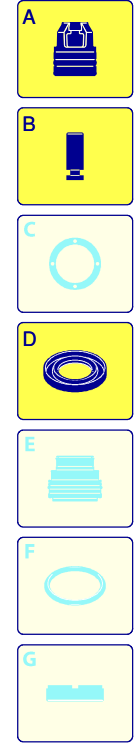

Modell 430

Ausführung:

Seriennummer:

Code: **12470**

08/02/2010

Gültigkeit	Pos.	Code	Bezeichnung	Menge
	1	3020020	Dunkelblaue Haube	1
	2	2900620	Drehknopf	1
	3	3020110	Tür	1
	4	3020040	Tür	1
	5	2900900	Kugel	3
	6	2100300	Schraube	12
	7	2900870	Rohrhalterung	1
	8	3020060	Tür	1
	9	1700140	Reinigungsmittelschlauch	1
	10	3020130	Verbindungsstück	1
	11	40008	Tank	2
	12	1270960	Reinigungsmittelschlauch	2
	13	2600100	Kabelverschraubung	1
	14	3020010	Basis	1
	15	2440075	Rad	2
	16	3020070	Platte	1
	17	2900500	Schraube	1
	18	2180330	Gummifuß	2
	19	3020090	Zapfen	2
	20	3020030	Griff	1
	21	2100300	Schraube	2
	22	2900680	Knauf	1
	23	2900670	Scheibe	1
	24	380420	Ring	1
	25	2900660	Rotor Schlauchhaspel	1
	26	3020120	Feder	1

Modell 430

Ausführung: Seriennummer: Code: **12470**

08/02/2010

Gültigkeit	Pos.	Code	Bezeichnung	Menge
	1	1340260	Filter	1
	2	2100630	Verbindungsstück	1
	3	2101000	Schraube	2
	4	2101450	Flansch	1
	5	2122	Kopf-O-Ring-Dichtung	1
	6	550350	O-Ring-Dichtung	1
	7	850850	Schraube	3
	8	2109050	Ventil	6
	9	2200141	Wasserdichtung	3
	10	2020041	Ring	3
	11	1683500	Öldichtung	3
	12	2100030	Kolbenführung	1
	13	2561120	Feder	3
	14	2100130	Kolben	3
	15	2020140	Teller	3
	16	850840	O-Ring-Dichtung	1
	17	2021570	Lager	1
	18	2560480	Buchse	1
	19	394280	O-Ring-Dichtung	1
	20	880840	O-Ring-Dichtung	3
	21	1260760	Schraube	4
	22	1560520	Feder	1
	23	1250280	Kugel	1
	24	480480	O-Ring-Dichtung	1
	25	1560490	Schlauchanschluss	1
	26	1020230	O-Ring-Dichtung	1
	27	2900880	Verbindungsstück	1
	28	1260740	O-Ring-Dichtung	1
	29	2900800	Verbindungsstück	1
	30	2900890	Nutmutter	1
	31	2900830	Verbindungsstück	1
	32	2909010	Vormontage Verbindungsstück	1
	33	1461470	Verbindungsstück	1
	34	42317	Vormontage Verbindungsstück	1
	35	42335	Vormontage Pumpe TSS	1
	36	2021960	Klemme	1
	37	2029721	Vormontage Kasten TSS	1
	A	2574	Satz Ventile	1
	B	2508	Satz Kolben	1
	D	2575	Satz Dichtungen	1