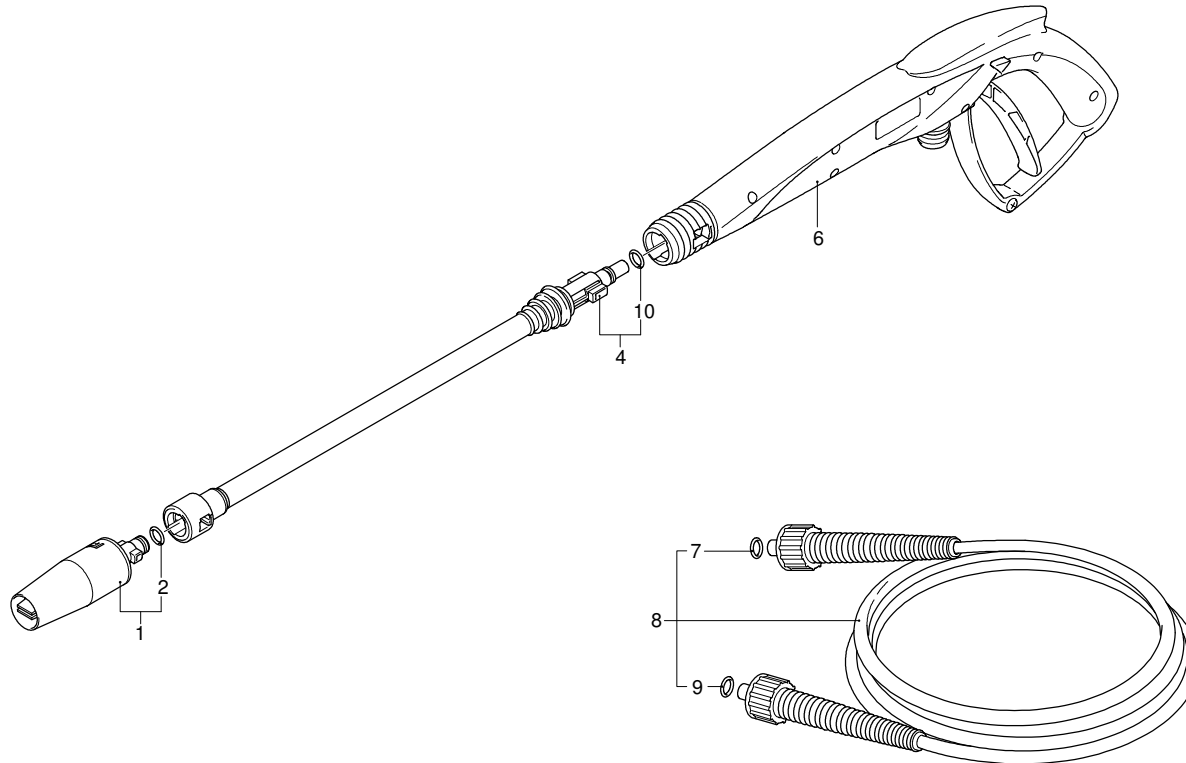

Modell 430

Ausführung:

Seriennummer:

Code: **12470**

08/02/2010

Gültigkeit	Pos.	Code	Bezeichnung	Menge
	1	3020020	Dunkelblaue Haube	1
	2	2900620	Drehknopf	1
	3	3020110	Tür	1
	4	3020040	Tür	1
	5	2900900	Kugel	3
	6	2100300	Schraube	12
	7	2900870	Rohrhalterung	1
	8	3020060	Tür	1
	9	1700140	Reinigungsmittelschlauch	1
	10	3020130	Verbindungsstück	1
	11	40008	Tank	2
	12	1270960	Reinigungsmittelschlauch	2
	13	2600100	Kabelverschraubung	1
	14	3020010	Basis	1
	15	2440075	Rad	2
	16	3020070	Platte	1
	17	2900500	Schraube	1
	18	2180330	Gummifuß	2
	19	3020090	Zapfen	2
	20	3020030	Griff	1
	21	2100300	Schraube	2
	22	2900680	Knauf	1
	23	2900670	Scheibe	1
	24	380420	Ring	1
	25	2900660	Rotor Schlauchhaspel	1
	26	3020120	Feder	1

UN_CE_0053-HW

Modell 430

Ausführung:

Seriennummer:

Code: **12470**

08/02/2010

Gültigkeit	Pos.	Code	Bezeichnung	Menge
	3	2102170	Teller	1
	4	2109270	Vormontage Hauptteil Pumpe	1
	5	2100980	Schraube	3
	6	2440160	Platte	2
	7	2100110	Kabeldurchführung	1
	8	1343400	Kabel	1
	9	1340350	Öldichtung	1
	10	2020850	Unterlegscheibe	1
	11	1680250	Lüfter	1
	12	2020570	Schraube	1
	13	1262400	Unterlegscheibe	1
	14	3020050	Kasten	1
	15	2900770	Kasten	1
	16	2900420	Schalter	1
	17	2000210	Schraube	2
	18	2900780	Deckel	1
	19	1682640	Kondensator	1
	20	390201	O-Ring-Dichtung	1
	21	44173	Motor	1

UN_CE_0054-BX

Modell 430

Ausführung:

Seriennummer:

Code: **12470**

08/02/2010

Gültigkeit	Pos.	Code	Bezeichnung	Menge
	1	40477	Düsenkopf	1
	2	1680220	O-Ring-Dichtung	1
	4	40667	Lanze	1
	6	40350	Pistole	1
	7	600180	O-Ring-Dichtung	1
	8	3020140	Hochdruckschlauch	1
	9	2000770	O-Ring-Dichtung	1
	10	880840	O-Ring-Dichtung	1