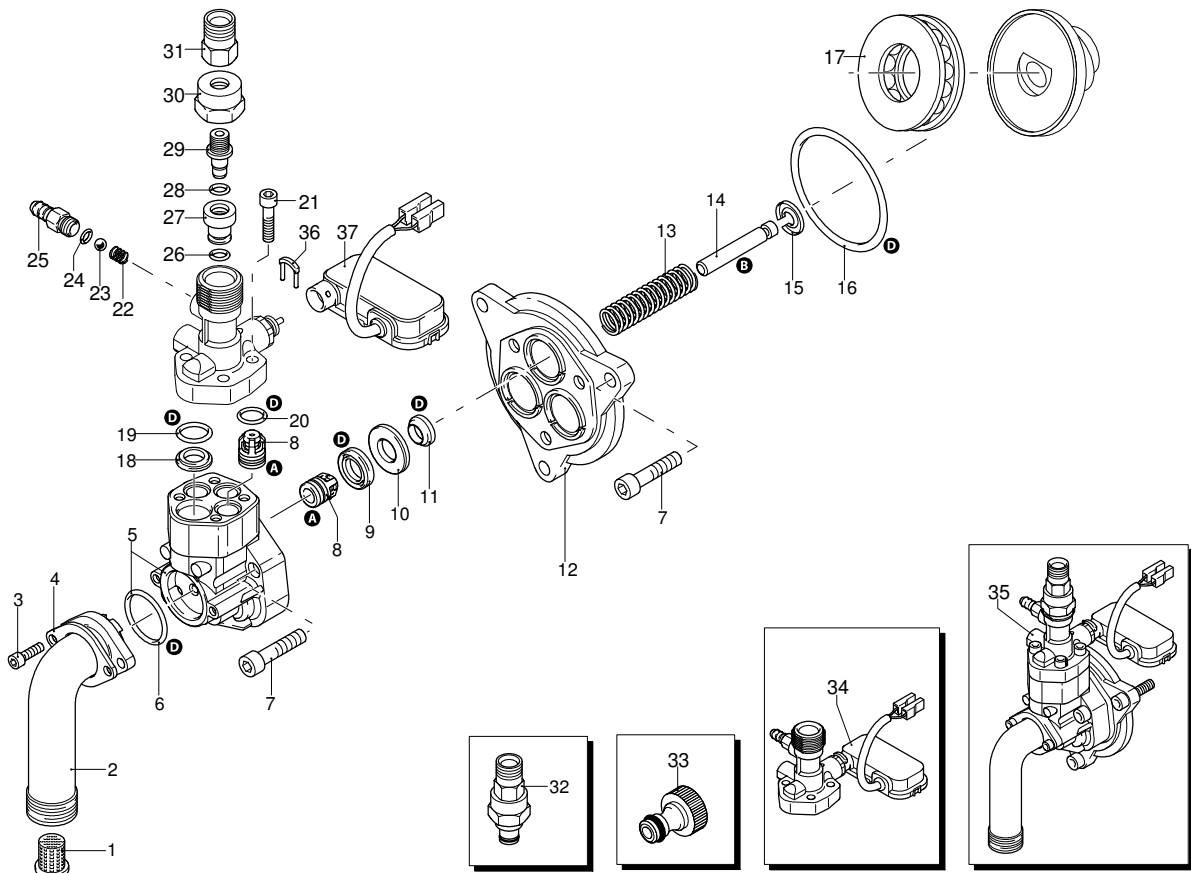

Modell 440

Ausführung:

Seriennummer:

Code: **12471**

08/02/2010

Gültigkeit	Pos.	Code	Bezeichnung	Menge
	1	1340260	Filter	1
	2	2100630	Verbindungsstück	1
	3	2101000	Schraube	2
	4	2101450	Flansch	1
	5	2122	Kopf+O-Ring-Dichtung	1
	6	550350	O-Ring-Dichtung	1
	7	850850	Schraube	3
	8	2109050	Ventil	6
	9	2200141	Wasserdichtung	3
	10	2020041	Ring	3
	11	1683500	Öldichtung	3
	12	2100030	Kolbenführung	1
	13	2561120	Feder	3
	14	2100130	Kolben	3
	15	2020140	Teller	3
	16	850840	O-Ring-Dichtung	1
	17	2021570	Lager	1
	18	2560480	Buchse	1
	19	394280	O-Ring-Dichtung	1
	20	880840	O-Ring-Dichtung	3
	21	1260760	Schraube	4
	22	1560520	Feder	1
	23	1250280	Kugel	1
	24	480480	O-Ring-Dichtung	1
	25	1560490	Schlauchanschluss	1
	26	1020230	O-Ring-Dichtung	1
	27	2900880	Verbindungsstück	1
	28	1260740	O-Ring-Dichtung	1
	29	2900800	Verbindungsstück	1
	30	2900890	Nutmutter	1
	31	2900830	Verbindungsstück	1
	32	2909010	Vormontage Verbindungsstück	1
	33	1461470	Verbindungsstück	1
	34	42337	Vormontage Verbindungsstück	1
	35	42336	Vormontage Pumpe TSS	1
	36	2021960	Klemme	1
	37	2029721	Vormontage Kasten TSS	1
	A	2574	Satz Ventile	1
	B	2508	Satz Kolben	1
	D	2575	Satz Dichtungen	1

UN_CE_0053-HW