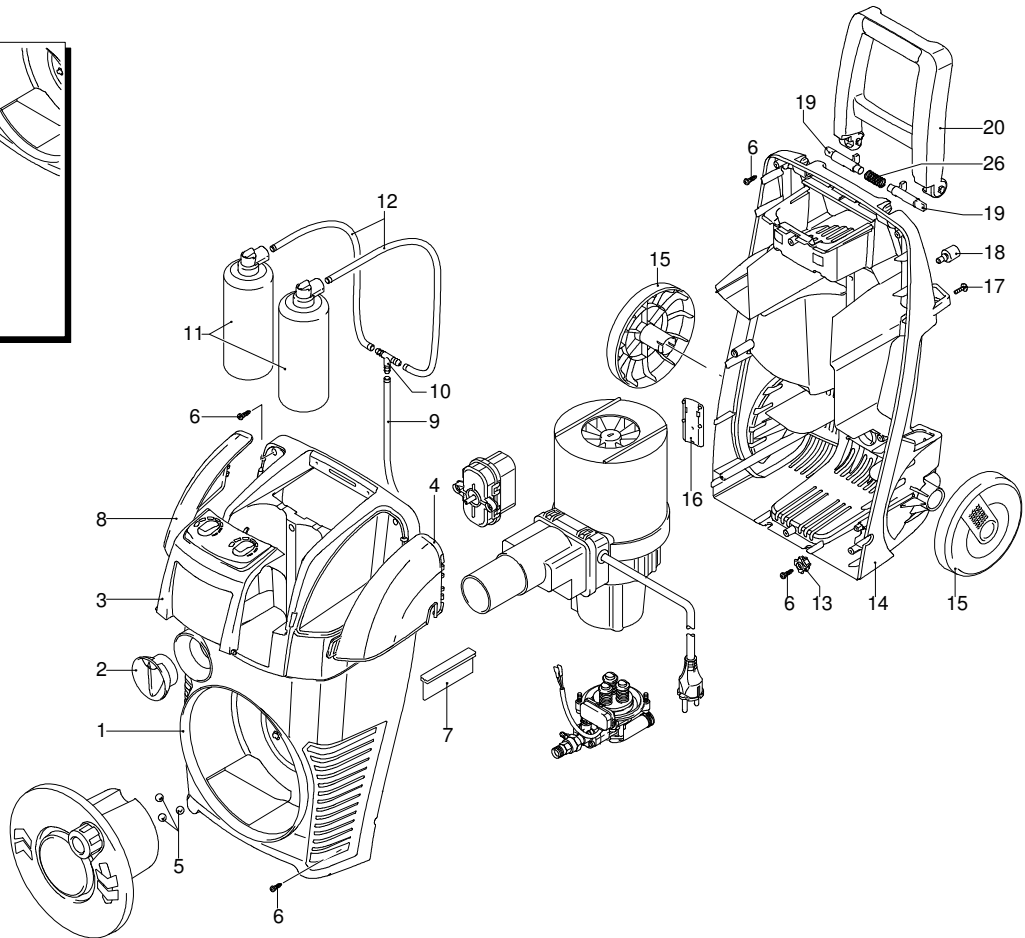

Modell 440

Ausführung:

Seriennummer:

Code: **12471**

08/02/2010

Gültigkeit	Pos.	Code	Bezeichnung	Menge
	1	3020020	Dunkelblaue Haube	1
	2	2900620	Drehknopf	1
	3	3020110	Tür	1
	4	3020040	Tür	1
	5	2900900	Kugel	3
	6	2100300	Schraube	12
	7	2900870	Rohrhalterung	1
	8	3020060	Tür	1
	9	1700140	Reinigungsmittelschlauch	1
	10	3020130	Verbindungsstück	1
	11	40008	Tank	2
	12	1270960	Reinigungsmittelschlauch	2
	13	2600100	Kabelverschraubung	1
	14	3020010	Basis	1
	15	2440075	Rad	2
	16	3020070	Platte	1
	17	2900500	Schraube	1
	18	2180330	Gummifuß	2
	19	3020090	Zapfen	2
	20	3020030	Griff	1
	21	2100300	Schraube	2
	22	2900680	Knauf	1
	23	2900670	Scheibe	1
	24	380420	Ring	1
	25	2900660	Rotor Schlauchhaspel	1
	26	3020120	Feder	1

UN_CE_0053-HW

Modell 440

Ausführung:

Seriennummer:

Code: **12471**

08/02/2010

Gültigkeit	Pos.	Code	Bezeichnung	Menge
	3	2102180	Teller	1
	4	2109270	Vormontage Hauptteil Pumpe	1
	5	2100980	Schraube	3
	6	2440160	Platte	2
	7	2100110	Kabeldurchführung	1
	8	1343400	Kabel	1
	9	1340350	Öldichtung	1
	10	2020850	Unterlegscheibe	1
	11	1680250	Lüfter	1
	12	2020570	Schraube	1
	13	1262400	Unterlegscheibe	1
	14	3020050	Kasten	1
	15	2900770	Kasten	1
	16	2900420	Schalter	1
	17	2000210	Schraube	2
	18	2900780	Deckel	1
	19	1680670	Kondensator	1
	20	390201	O-Ring-Dichtung	1
	21	44174	Motor	1