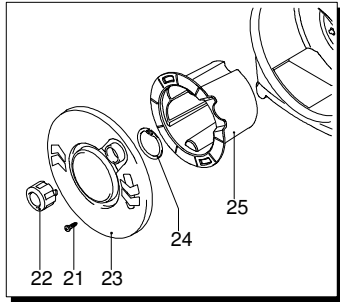

Modell 440

Ausführung:

Seriennummer:

Code: **12471**

08/02/2010

Gültigkeit	Pos.	Code	Bezeichnung	Menge
	1	3020020	Dunkelblaue Haube	1
	2	2900620	Drehknopf	1
	3	3020110	Tür	1
	4	3020040	Tür	1
	5	2900900	Kugel	3
	6	2100300	Schraube	12
	7	2900870	Rohrhalterung	1
	8	3020060	Tür	1
	9	1700140	Reinigungsmittelschlauch	1
	10	3020130	Verbindungsstück	1
	11	40008	Tank	2
	12	1270960	Reinigungsmittelschlauch	2
	13	2600100	Kabelverschraubung	1
	14	3020010	Basis	1
	15	2440075	Rad	2
	16	3020070	Platte	1
	17	2900500	Schraube	1
	18	2180330	Gummifuß	2
	19	3020090	Zapfen	2
	20	3020030	Griff	1
	21	2100300	Schraube	2
	22	2900680	Knauf	1
	23	2900670	Scheibe	1
	24	380420	Ring	1
	25	2900660	Rotor Schlauchhaspel	1
	26	3020120	Feder	1

UN_CE_0053-HW

Modell 440

Ausführung:

Seriennummer:

Code: **12471**

08/02/2010

Gültigkeit	Pos.	Code	Bezeichnung	Menge
	3	2102180	Teller	1
	4	2109270	Vormontage Hauptteil Pumpe	1
	5	2100980	Schraube	3
	6	2440160	Platte	2
	7	2100110	Kabeldurchführung	1
	8	1343400	Kabel	1
	9	1340350	Öldichtung	1
	10	2020850	Unterlegscheibe	1
	11	1680250	Lüfter	1
	12	2020570	Schraube	1
	13	1262400	Unterlegscheibe	1
	14	3020050	Kasten	1
	15	2900770	Kasten	1
	16	2900420	Schalter	1
	17	2000210	Schraube	2
	18	2900780	Deckel	1
	19	1680670	Kondensator	1
	20	390201	O-Ring-Dichtung	1
	21	44174	Motor	1