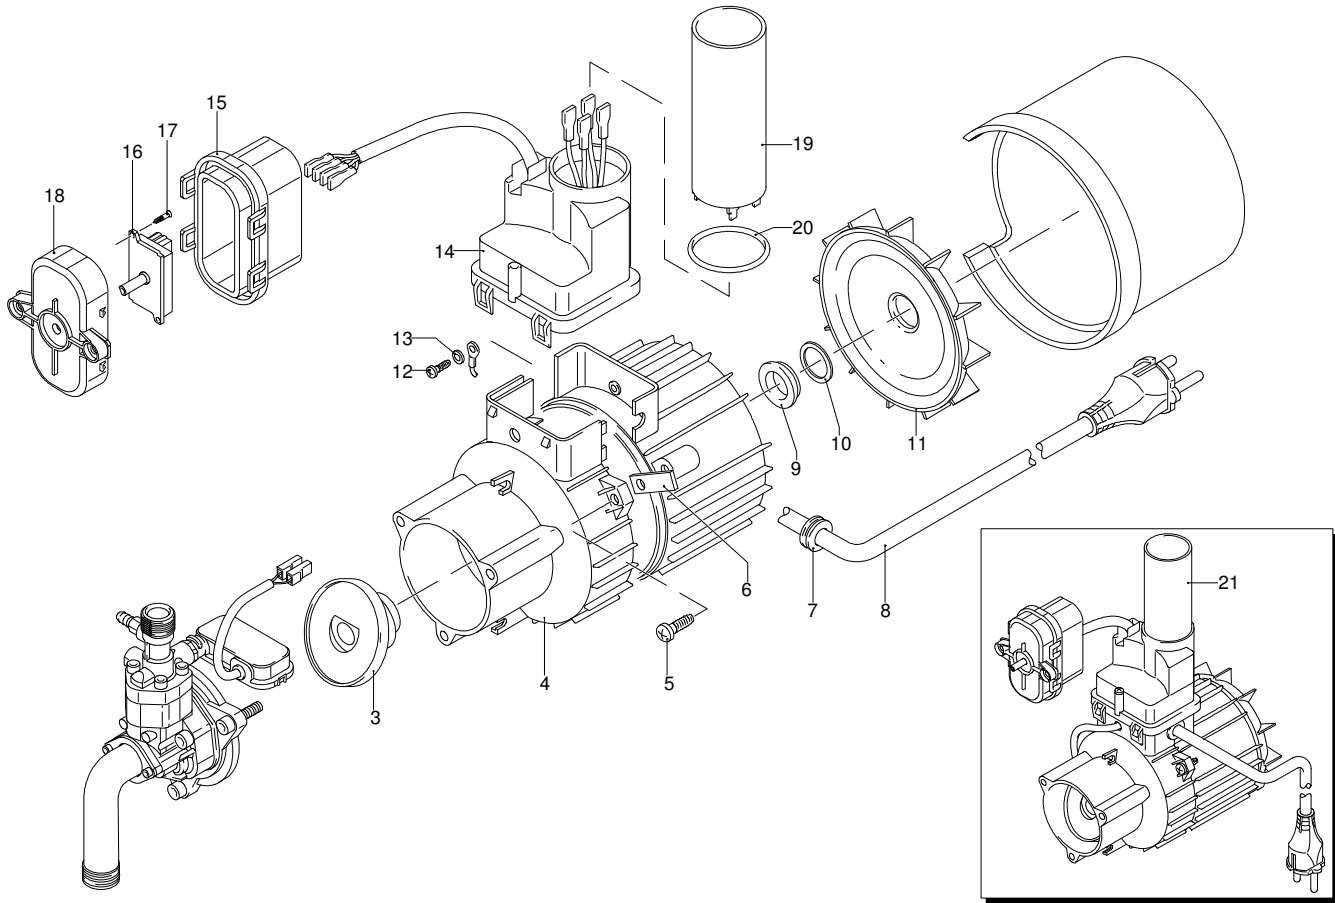

UN_CE_0053-HW

Modell 440

Ausführung:

Seriennummer:

Code: **12471**

08/02/2010

Gültigkeit	Pos.	Code	Bezeichnung	Menge
	3	2102180	Teller	1
	4	2109270	Vormontage Hauptteil Pumpe	1
	5	2100980	Schraube	3
	6	2440160	Platte	2
	7	2100110	Kabeldurchführung	1
	8	1343400	Kabel	1
	9	1340350	Öldichtung	1
	10	2020850	Unterlegscheibe	1
	11	1680250	Lüfter	1
	12	2020570	Schraube	1
	13	1262400	Unterlegscheibe	1
	14	3020050	Kasten	1
	15	2900770	Kasten	1
	16	2900420	Schalter	1
	17	2000210	Schraube	2
	18	2900780	Deckel	1
	19	1680670	Kondensator	1
	20	390201	O-Ring-Dichtung	1
	21	44174	Motor	1

UN_CE_0054-BX

Modell 440

Ausführung:

Seriennummer:

Code: **12471**

08/02/2010

Gültigkeit	Pos.	Code	Bezeichnung	Menge
	1	40755	Düsenkopf	1
	2	1680220	O-Ring-Dichtung	3
	3	40344	Düsenkopf Rotopower	1
	4	40487	Lanze	1
	5	40417	Fixe Bürste	1
	6	40350	Pistole	1
	7	600180	O-Ring-Dichtung	1
	8	3020140	Hochdruckschlauch	1
	9	2000770	O-Ring-Dichtung	1
	10	880840	O-Ring-Dichtung	1