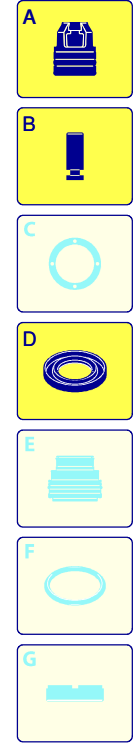

Modell 440

Ausführung:

Seriennummer:

Code: **12471**

08/02/2010

Gültigkeit	Pos.	Code	Bezeichnung	Menge
	1	3020020	Dunkelblaue Haube	1
	2	2900620	Drehknopf	1
	3	3020110	Tür	1
	4	3020040	Tür	1
	5	2900900	Kugel	3
	6	2100300	Schraube	12
	7	2900870	Rohrhalterung	1
	8	3020060	Tür	1
	9	1700140	Reinigungsmittelschlauch	1
	10	3020130	Verbindungsstück	1
	11	40008	Tank	2
	12	1270960	Reinigungsmittelschlauch	2
	13	2600100	Kabelverschraubung	1
	14	3020010	Basis	1
	15	2440075	Rad	2
	16	3020070	Platte	1
	17	2900500	Schraube	1
	18	2180330	Gummifuß	2
	19	3020090	Zapfen	2
	20	3020030	Griff	1
	21	2100300	Schraube	2
	22	2900680	Knauf	1
	23	2900670	Scheibe	1
	24	380420	Ring	1
	25	2900660	Rotor Schlauchhaspel	1
	26	3020120	Feder	1

Modell 440

Ausführung: Seriennummer: Code: **12471**

08/02/2010

Gültigkeit	Pos.	Code	Bezeichnung	Menge
	1	1340260	Filter	1
	2	2100630	Verbindungsstück	1
	3	2101000	Schraube	2
	4	2101450	Flansch	1
	5	2122	Kopf+O-Ring-Dichtung	1
	6	550350	O-Ring-Dichtung	1
	7	850850	Schraube	3
	8	2109050	Ventil	6
	9	2200141	Wasserdichtung	3
	10	2020041	Ring	3
	11	1683500	Öldichtung	3
	12	2100030	Kolbenführung	1
	13	2561120	Feder	3
	14	2100130	Kolben	3
	15	2020140	Teller	3
	16	850840	O-Ring-Dichtung	1
	17	2021570	Lager	1
	18	2560480	Buchse	1
	19	394280	O-Ring-Dichtung	1
	20	880840	O-Ring-Dichtung	3
	21	1260760	Schraube	4
	22	1560520	Feder	1
	23	1250280	Kugel	1
	24	480480	O-Ring-Dichtung	1
	25	1560490	Schlauchanschluss	1
	26	1020230	O-Ring-Dichtung	1
	27	2900880	Verbindungsstück	1
	28	1260740	O-Ring-Dichtung	1
	29	2900800	Verbindungsstück	1
	30	2900890	Nutmutter	1
	31	2900830	Verbindungsstück	1
	32	2909010	Vormontage Verbindungsstück	1
	33	1461470	Verbindungsstück	1
	34	42337	Vormontage Verbindungsstück	1
	35	42336	Vormontage Pumpe TSS	1
	36	2021960	Klemme	1
	37	2029721	Vormontage Kasten TSS	1
	A	2574	Satz Ventile	1
	B	2508	Satz Kolben	1
	D	2575	Satz Dichtungen	1