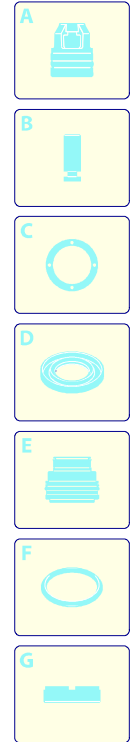

Modell 440

Ausführung:

Seriennummer:

Code: **12471**

08/02/2010

Gültigkeit	Pos.	Code	Bezeichnung	Menge
	1	3020020	Dunkelblaue Haube	1
	2	2900620	Drehknopf	1
	3	3020110	Tür	1
	4	3020040	Tür	1
	5	2900900	Kugel	3
	6	2100300	Schraube	12
	7	2900870	Rohrhalterung	1
	8	3020060	Tür	1
	9	1700140	Reinigungsmittelschlauch	1
	10	3020130	Verbindungsstück	1
	11	40008	Tank	2
	12	1270960	Reinigungsmittelschlauch	2
	13	2600100	Kabelverschraubung	1
	14	3020010	Basis	1
	15	2440075	Rad	2
	16	3020070	Platte	1
	17	2900500	Schraube	1
	18	2180330	Gummifuß	2
	19	3020090	Zapfen	2
	20	3020030	Griff	1
	21	2100300	Schraube	2
	22	2900680	Knauf	1
	23	2900670	Scheibe	1
	24	380420	Ring	1
	25	2900660	Rotor Schlauchhaspel	1
	26	3020120	Feder	1

Modell 440

Ausführung: Seriennummer: Code: **12471**

08/02/2010

Gültigkeit	Pos.	Code	Bezeichnung	Menge
	1	1340260	Filter	1
	2	2100630	Verbindungsstück	1
	3	2101000	Schraube	2
	4	2101450	Flansch	1
	5	2122	Kopf+O-Ring-Dichtung	1
	6	550350	O-Ring-Dichtung	1
	7	850850	Schraube	3
	8	2109050	Ventil	6
	9	2200141	Wasserdichtung	3
	10	2020041	Ring	3
	11	1683500	Öldichtung	3
	12	2100030	Kolbenführung	1
	13	2561120	Feder	3
	14	2100130	Kolben	3
	15	2020140	Teller	3
	16	850840	O-Ring-Dichtung	1
	17	2021570	Lager	1
	18	2560480	Buchse	1
	19	394280	O-Ring-Dichtung	1
	20	880840	O-Ring-Dichtung	3
	21	1260760	Schraube	4
	22	1560520	Feder	1
	23	1250280	Kugel	1
	24	480480	O-Ring-Dichtung	1
	25	1560490	Schlauchanschluss	1
	26	1020230	O-Ring-Dichtung	1
	27	2900880	Verbindungsstück	1
	28	1260740	O-Ring-Dichtung	1
	29	2900800	Verbindungsstück	1
	30	2900890	Nutmutter	1
	31	2900830	Verbindungsstück	1
	32	2909010	Vormontage Verbindungsstück	1
	33	1461470	Verbindungsstück	1
	34	42337	Vormontage Verbindungsstück	1
	35	42336	Vormontage Pumpe TSS	1
	36	2021960	Klemme	1
	37	2029721	Vormontage Kasten TSS	1
	A	2574	Satz Ventile	1
	B	2508	Satz Kolben	1
	D	2575	Satz Dichtungen	1