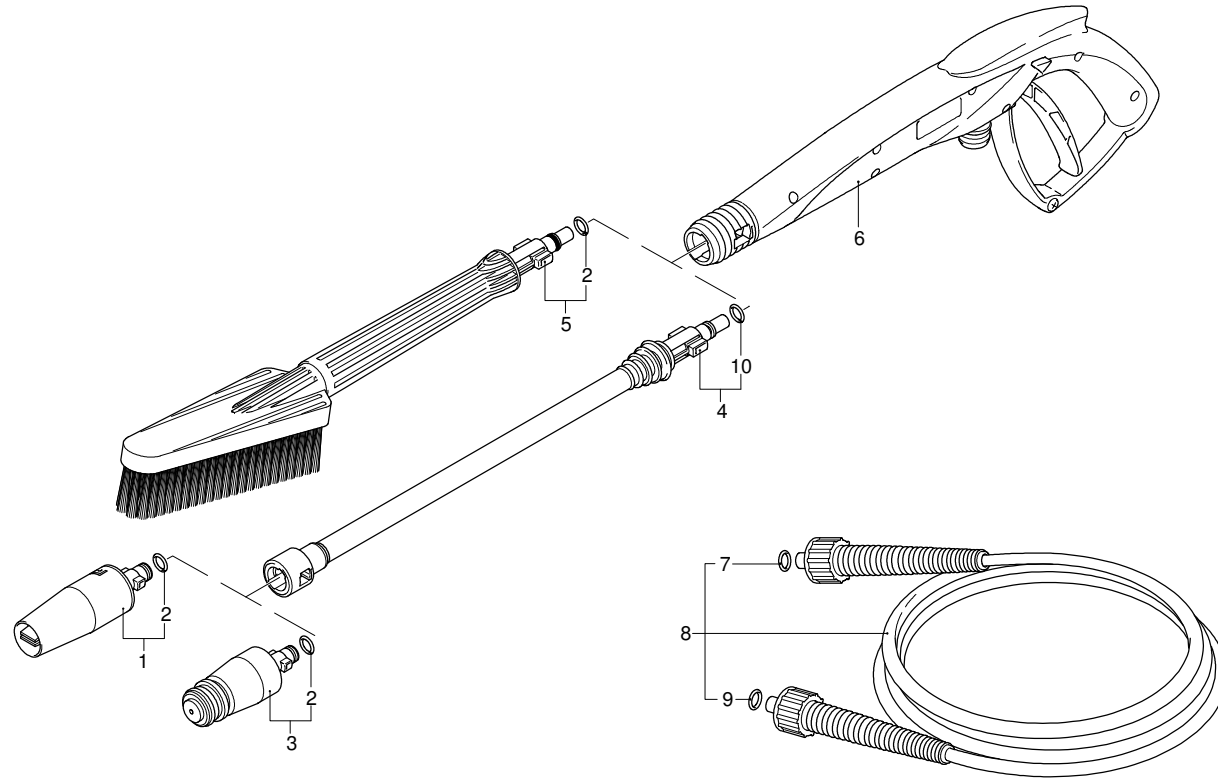

UN_CE_0053-HW

Modell 440

Ausführung:

Seriennummer:

Code: **12471**

08/02/2010

Gültigkeit	Pos.	Code	Bezeichnung	Menge
	3	2102180	Teller	1
	4	2109270	Vormontage Hauptteil Pumpe	1
	5	2100980	Schraube	3
	6	2440160	Platte	2
	7	2100110	Kabeldurchführung	1
	8	1343400	Kabel	1
	9	1340350	Öldichtung	1
	10	2020850	Unterlegscheibe	1
	11	1680250	Lüfter	1
	12	2020570	Schraube	1
	13	1262400	Unterlegscheibe	1
	14	3020050	Kasten	1
	15	2900770	Kasten	1
	16	2900420	Schalter	1
	17	2000210	Schraube	2
	18	2900780	Deckel	1
	19	1680670	Kondensator	1
	20	390201	O-Ring-Dichtung	1
	21	44174	Motor	1

UN_CE_0054-BX

Modell 440

Ausführung:

Seriennummer:

Code: **12471**

08/02/2010

Gültigkeit	Pos.	Code	Bezeichnung	Menge
	1	40755	Düsenkopf	1
	2	1680220	O-Ring-Dichtung	3
	3	40344	Düsenkopf Rotopower	1
	4	40487	Lanze	1
	5	40417	Fixe Bürste	1
	6	40350	Pistole	1
	7	600180	O-Ring-Dichtung	1
	8	3020140	Hochdruckschlauch	1
	9	2000770	O-Ring-Dichtung	1
	10	880840	O-Ring-Dichtung	1