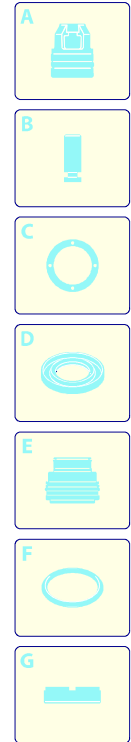

Modell 440

Ausführung:

Seriennummer:

Code: **12471**

08/02/2010

Gültigkeit	Pos.	Code	Bezeichnung	Menge
	3	2102180	Teller	1
	4	2109270	Vormontage Hauptteil Pumpe	1
	5	2100980	Schraube	3
	6	2440160	Platte	2
	7	2100110	Kabeldurchführung	1
	8	1343400	Kabel	1
	9	1340350	Öldichtung	1
	10	2020850	Unterlegscheibe	1
	11	1680250	Lüfter	1
	12	2020570	Schraube	1
	13	1262400	Unterlegscheibe	1
	14	3020050	Kasten	1
	15	2900770	Kasten	1
	16	2900420	Schalter	1
	17	2000210	Schraube	2
	18	2900780	Deckel	1
	19	1680670	Kondensator	1
	20	390201	O-Ring-Dichtung	1
	21	44174	Motor	1

UN_CE_0054-BX