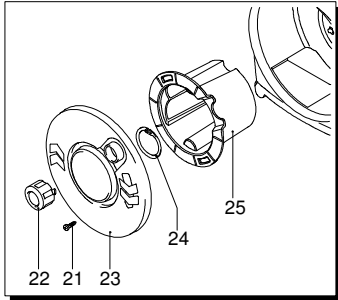

Modell 450

Ausführung:

Seriennummer:

Code: **12587**

08/02/2010

Gültigkeit	Pos.	Code	Bezeichnung	Menge
	1	3020020	Dunkelblaue Haube	1
	2	2900620	Drehknopf	1
	3	3020110	Tür	1
	4	3020040	Tür	1
	5	2900900	Kugel	3
	6	2100300	Schraube	12
	7	2900870	Rohrhalterung	1
	8	3020060	Tür	1
	9	1700140	Reinigungsmittelschlauch	1
	10	3020130	Verbindungsstück	1
	11	40008	Tank	2
	12	1270960	Reinigungsmittelschlauch	2
	13	2600100	Kabelverschraubung	1
	14	3020010	Basis	1
	15	2440075	Rad	2
	16	1680650	Schraube	4
	17	1680960	Unterlegscheibe	4
	18	2180330	Gummifuß	2
	19	2100300	Schraube	2
	20	3029001	Griff	1
	21	2100300	Schraube	2
	22	2900680	Knauf	1
	23	2900670	Scheibe	1
	24	380420	Ring	1
	25	2900660	Rotor Schlauchhaspel	1

Modell 450

Ausführung:

Seriennummer:

Code: **12587**

08/02/2010

Gültigkeit	Pos.	Code	Bezeichnung	Menge
	1	1340260	Filter	1
	2	2100630	Verbindungsstück	1
	3	2101000	Schraube	2
	4	2101450	Flansch	1
	5	2122	Kopf+O-Ring-Dichtung	1
	6	550350	O-Ring-Dichtung	1
	7	850850	Schraube	3
	8	2109050	Ventil	3
	9	2200141	Wasserdichtung	3
	12	2020050	Buchse	3
	13	1683500	Öldichtung	3
	14	2200210	Schraube	4
	15	2020120	Kolbenführung	1
	16	2561120	Feder	3
	17	2020130	Kolben	3
	18	2020140	Teller	3
	19	1680680	O-Ring-Dichtung	1
	20	2021570	Lager	1
	21	2560480	Buchse	1
	22	394280	O-Ring-Dichtung	1
	23	880840	O-Ring-Dichtung	3
	24	42317	Vormontage Verbindungsstück	1
	25	1260760	Schraube	4
	26	1560520	Feder	1
	27	1250280	Kugel	1
	28	480480	O-Ring-Dichtung	1
	29	1560490	Schlauchanschluss	1
	35	1020230	O-Ring-Dichtung	1
	36	2900880	Verbindungsstück	1
	37	1260740	O-Ring-Dichtung	1
	38	2900800	Verbindungsstück	1
	39	2900890	Nutmutter	1
	40	2900830	Verbindungsstück	1
	41	1461470	Verbindungsstück	1
	42	42379	Vormontage Pumpe TSS	1
	43	2909010	Vormontage Verbindungsstück	1
	44	2021960	Klemme	1
	45	2029721	Vormontage Kasten TSS	1
	46	2109051	Ventil	3
	A	42377	Satz Ventile	1
	B	2734	Satz Kolben	1
	D	42378	Satz Dichtungen	1