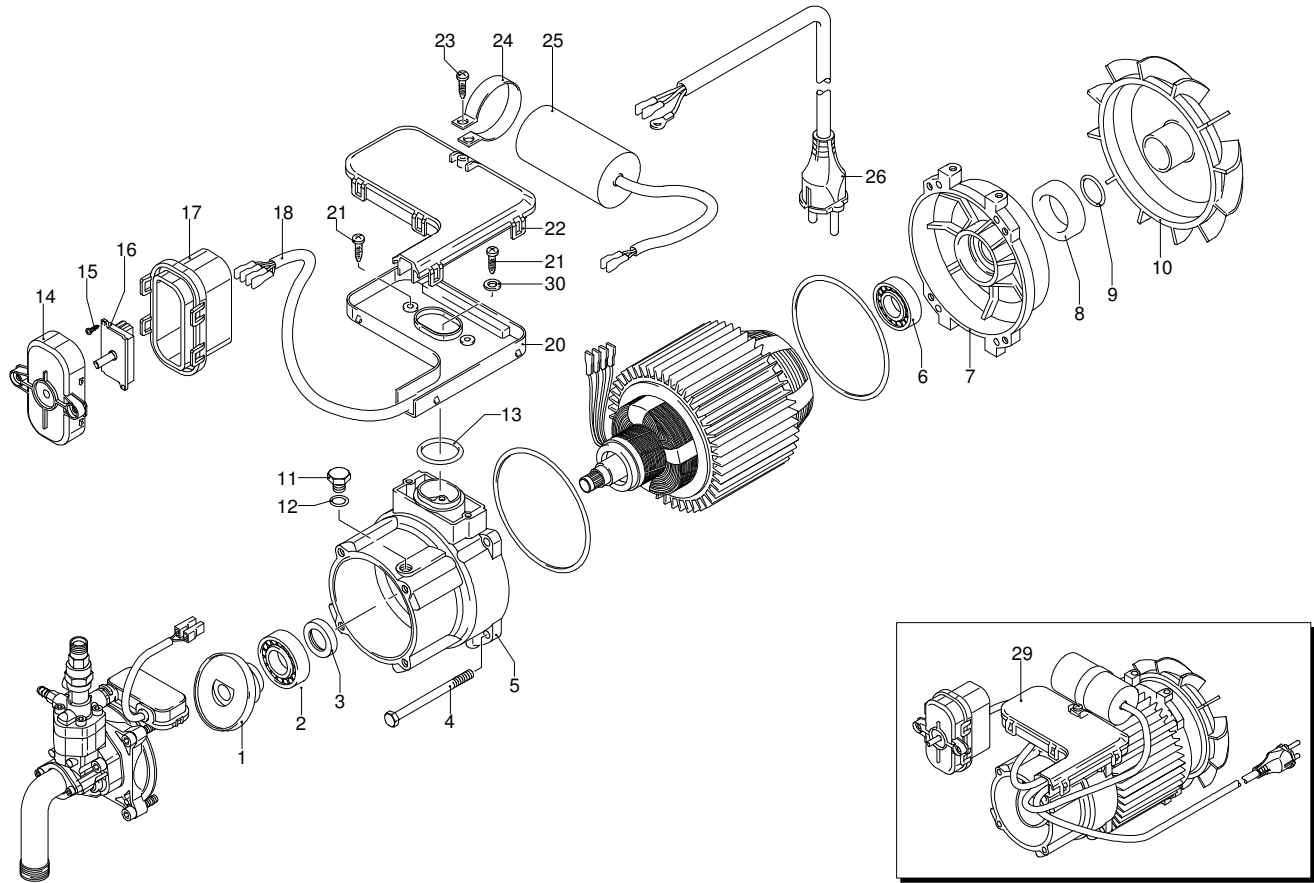

Modell 450

Ausführung:

Seriennummer:

Code: **12587**

08/02/2010

Gültigkeit	Pos.	Code	Bezeichnung	Menge
	1	1340260	Filter	1
	2	2100630	Verbindungsstück	1
	3	2101000	Schraube	2
	4	2101450	Flansch	1
	5	2122	Kopf+O-Ring-Dichtung	1
	6	550350	O-Ring-Dichtung	1
	7	850850	Schraube	3
	8	2109050	Ventil	3
	9	2200141	Wasserdichtung	3
	12	2020050	Buchse	3
	13	1683500	Öldichtung	3
	14	2200210	Schraube	4
	15	2020120	Kolbenführung	1
	16	2561120	Feder	3
	17	2020130	Kolben	3
	18	2020140	Teller	3
	19	1680680	O-Ring-Dichtung	1
	20	2021570	Lager	1
	21	2560480	Buchse	1
	22	394280	O-Ring-Dichtung	1
	23	880840	O-Ring-Dichtung	3
	24	42317	Vormontage Verbindungsstück	1
	25	1260760	Schraube	4
	26	1560520	Feder	1
	27	1250280	Kugel	1
	28	480480	O-Ring-Dichtung	1
	29	1560490	Schlauchanschluss	1
	35	1020230	O-Ring-Dichtung	1
	36	2900880	Verbindungsstück	1
	37	1260740	O-Ring-Dichtung	1
	38	2900800	Verbindungsstück	1
	39	2900890	Nutmutter	1
	40	2900830	Verbindungsstück	1
	41	1461470	Verbindungsstück	1
	42	42379	Vormontage Pumpe TSS	1
	43	2909010	Vormontage Verbindungsstück	1
	44	2021960	Klemme	1
	45	2029721	Vormontage Kasten TSS	1
	46	2109051	Ventil	3
	A	42377	Satz Ventile	1
	B	2734	Satz Kolben	1
	D	42378	Satz Dichtungen	1

Modell 450

Ausführung:

Seriennummer:

Code: **12587**

08/02/2010

Gültigkeit	Pos.	Code	Bezeichnung	Menge
	1	2320060	Teller	1
	2	1461430	Lager	1
	3	1460530	Öldichtung	1
	4	1460720	Schraube	4
	5	2320020	Flansch	1
	6	1460590	Lager	1
	7	1460040	Schutzschild	1
	8	1461200	Öldichtung	1
	9	394280	O-Ring-Dichtung	1
	10	1460370	Lüfter	1
	11	1682420	Verschluss	1
	12	2000240	O-Ring-Dichtung	1
	13	660170	O-Ring-Dichtung	1
	14	2900780	Deckel	1
	15	2900210	Schraube	2
	16	2900420	Schalter	1
	17	2900770	Kasten	1
	18	2900930	Kabel	1
	20	2900750	Kasten	1
	21	2020570	Schraube	3
	22	2900760	Deckel	1
	23	2100300	Schraube	1
	24	1340280	Schelle	1
	25	2900970	Kondensator	1
	26	1760450	Kabel	1
	29	44245	Motor	1
	30	1262400	Unterlegscheibe	1