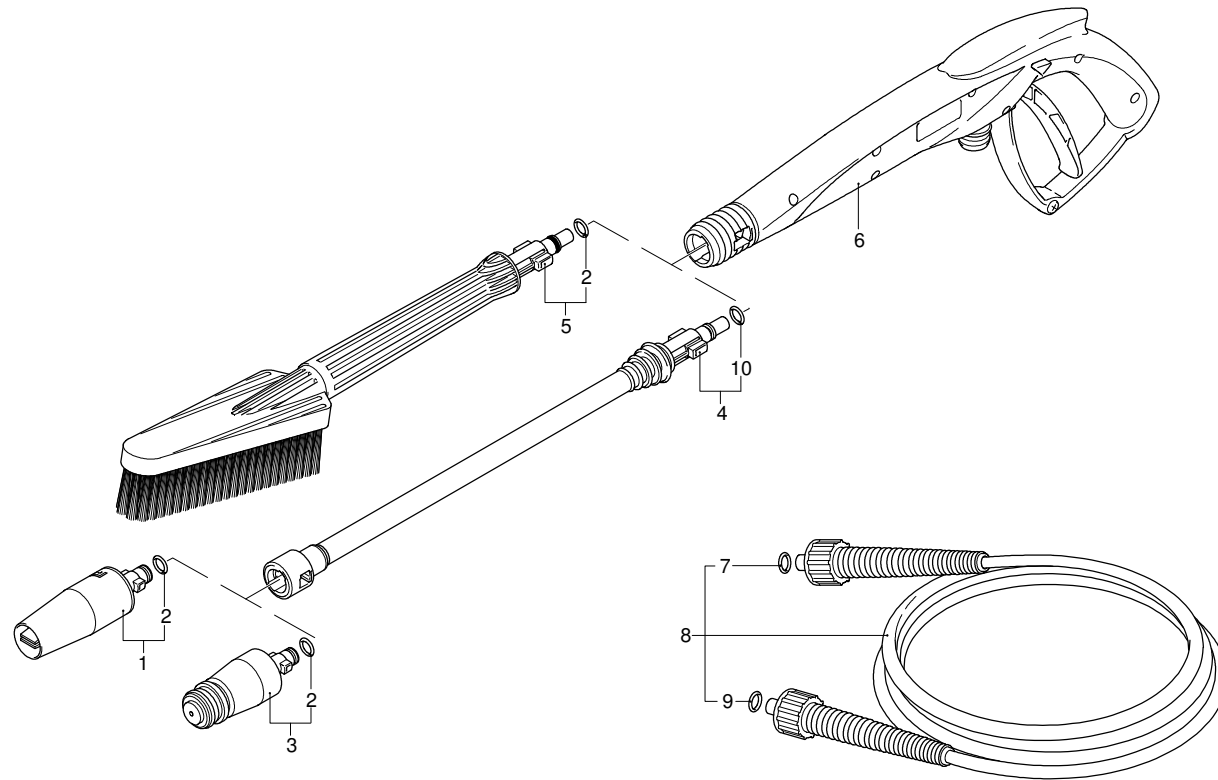

Modell 450

Ausführung:

Seriennummer:

Code: **12587**

08/02/2010

Gültigkeit	Pos.	Code	Bezeichnung	Menge
	1	2320060	Teller	1
	2	1461430	Lager	1
	3	1460530	Öldichtung	1
	4	1460720	Schraube	4
	5	2320020	Flansch	1
	6	1460590	Lager	1
	7	1460040	Schutzschild	1
	8	1461200	Öldichtung	1
	9	394280	O-Ring-Dichtung	1
	10	1460370	Lüfter	1
	11	1682420	Verschluss	1
	12	2000240	O-Ring-Dichtung	1
	13	660170	O-Ring-Dichtung	1
	14	2900780	Deckel	1
	15	2900210	Schraube	2
	16	2900420	Schalter	1
	17	2900770	Kasten	1
	18	2900930	Kabel	1
	20	2900750	Kasten	1
	21	2020570	Schraube	3
	22	2900760	Deckel	1
	23	2100300	Schraube	1
	24	1340280	Schelle	1
	25	2900970	Kondensator	1
	26	1760450	Kabel	1
	29	44245	Motor	1
	30	1262400	Unterlegscheibe	1

UN_CE_0210-GX

Modell 450

Ausführung:

Seriennummer:

Code: **12587**

08/02/2010

Gültigkeit	Pos.	Code	Bezeichnung	Menge
	1	40442	Düsenkopf	1
	2	1680220	O-Ring-Dichtung	4
	3	40346	Düsenkopf Rotopower	1
	4	40487	Lanze	1
	5	40417	Fixe Bürste	1
	6	40350	Pistole	1
	7	600180	O-Ring-Dichtung	1
	8	3020140	Hochdruckschlauch	1
	9	2000770	O-Ring-Dichtung	1
	10	880840	O-Ring-Dichtung	1