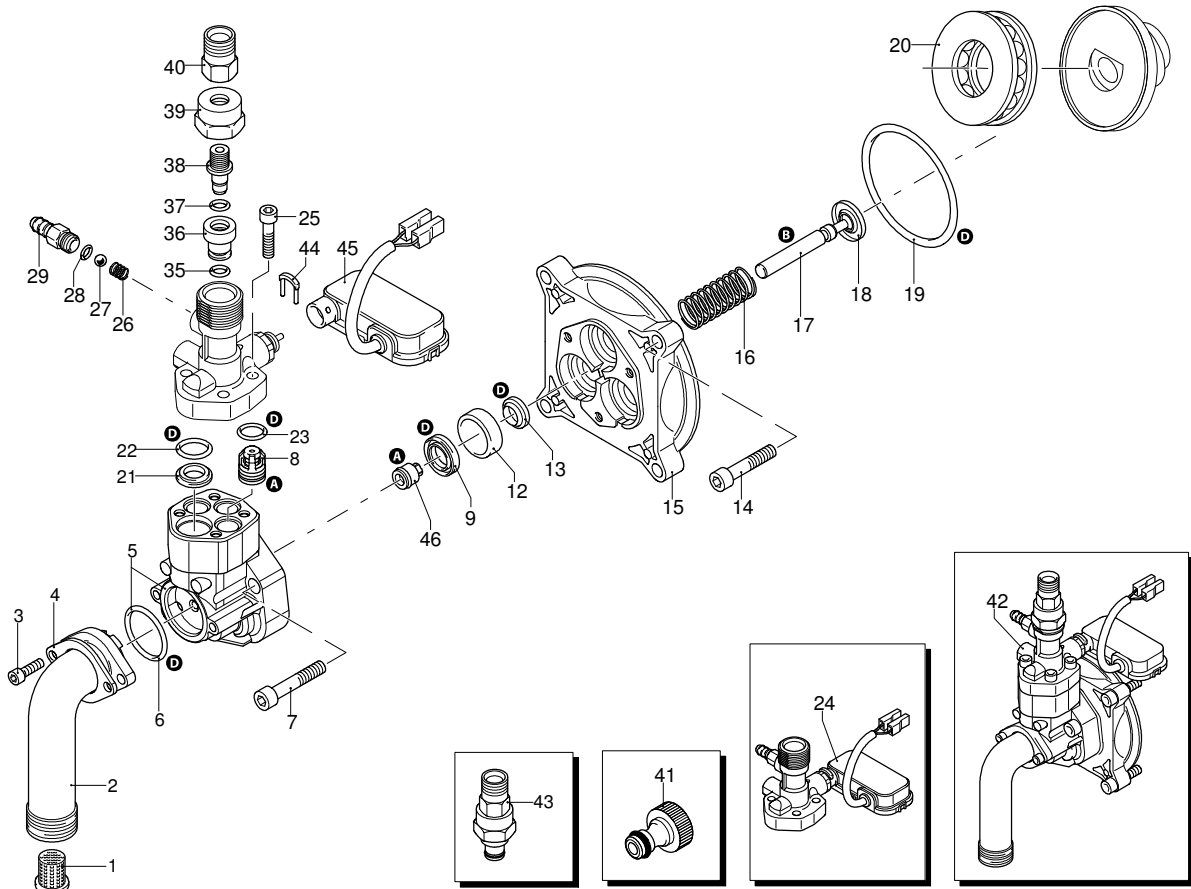

Modell 450

Ausführung:

Seriennummer:

Code: **12587**

08/02/2010

Gültigkeit	Pos.	Code	Bezeichnung	Menge
	1	3020020	Dunkelblaue Haube	1
	2	2900620	Drehknopf	1
	3	3020110	Tür	1
	4	3020040	Tür	1
	5	2900900	Kugel	3
	6	2100300	Schraube	12
	7	2900870	Rohrhalterung	1
	8	3020060	Tür	1
	9	1700140	Reinigungsmittelschlauch	1
	10	3020130	Verbindungsstück	1
	11	40008	Tank	2
	12	1270960	Reinigungsmittelschlauch	2
	13	2600100	Kabelverschraubung	1
	14	3020010	Basis	1
	15	2440075	Rad	2
	16	1680650	Schraube	4
	17	1680960	Unterlegscheibe	4
	18	2180330	Gummifuß	2
	19	2100300	Schraube	2
	20	3029001	Griff	1
	21	2100300	Schraube	2
	22	2900680	Knauf	1
	23	2900670	Scheibe	1
	24	380420	Ring	1
	25	2900660	Rotor Schlauchhaspel	1

Modell 450

Ausführung:

Seriennummer:

Code: **12587**

08/02/2010

Gültigkeit	Pos.	Code	Bezeichnung	Menge
	1	1340260	Filter	1
	2	2100630	Verbindungsstück	1
	3	2101000	Schraube	2
	4	2101450	Flansch	1
	5	2122	Kopf+O-Ring-Dichtung	1
	6	550350	O-Ring-Dichtung	1
	7	850850	Schraube	3
	8	2109050	Ventil	3
	9	2200141	Wasserdichtung	3
	12	2020050	Buchse	3
	13	1683500	Öldichtung	3
	14	2200210	Schraube	4
	15	2020120	Kolbenführung	1
	16	2561120	Feder	3
	17	2020130	Kolben	3
	18	2020140	Teller	3
	19	1680680	O-Ring-Dichtung	1
	20	2021570	Lager	1
	21	2560480	Buchse	1
	22	394280	O-Ring-Dichtung	1
	23	880840	O-Ring-Dichtung	3
	24	42317	Vormontage Verbindungsstück	1
	25	1260760	Schraube	4
	26	1560520	Feder	1
	27	1250280	Kugel	1
	28	480480	O-Ring-Dichtung	1
	29	1560490	Schlauchanschluss	1
	35	1020230	O-Ring-Dichtung	1
	36	2900880	Verbindungsstück	1
	37	1260740	O-Ring-Dichtung	1
	38	2900800	Verbindungsstück	1
	39	2900890	Nutmutter	1
	40	2900830	Verbindungsstück	1
	41	1461470	Verbindungsstück	1
	42	42379	Vormontage Pumpe TSS	1
	43	2909010	Vormontage Verbindungsstück	1
	44	2021960	Klemme	1
	45	2029721	Vormontage Kasten TSS	1
	46	2109051	Ventil	3
	A	42377	Satz Ventile	1
	B	2734	Satz Kolben	1
	D	42378	Satz Dichtungen	1