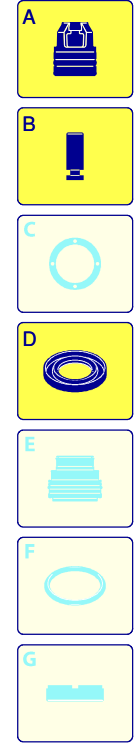

Modell 450

Ausführung:

Seriennummer:

Code: **12587**

08/02/2010

Gültigkeit	Pos.	Code	Bezeichnung	Menge
	1	3020020	Dunkelblaue Haube	1
	2	2900620	Drehknopf	1
	3	3020110	Tür	1
	4	3020040	Tür	1
	5	2900900	Kugel	3
	6	2100300	Schraube	12
	7	2900870	Rohrhalterung	1
	8	3020060	Tür	1
	9	1700140	Reinigungsmittelschlauch	1
	10	3020130	Verbindungsstück	1
	11	40008	Tank	2
	12	1270960	Reinigungsmittelschlauch	2
	13	2600100	Kabelverschraubung	1
	14	3020010	Basis	1
	15	2440075	Rad	2
	16	1680650	Schraube	4
	17	1680960	Unterlegscheibe	4
	18	2180330	Gummifuß	2
	19	2100300	Schraube	2
	20	3029001	Griff	1
	21	2100300	Schraube	2
	22	2900680	Knauf	1
	23	2900670	Scheibe	1
	24	380420	Ring	1
	25	2900660	Rotor Schlauchhaspel	1

Modell 450

Ausführung:

Seriennummer:

Code: **12587**

08/02/2010

Gültigkeit	Pos.	Code	Bezeichnung	Menge
	1	1340260	Filter	1
	2	2100630	Verbindungsstück	1
	3	2101000	Schraube	2
	4	2101450	Flansch	1
	5	2122	Kopf+O-Ring-Dichtung	1
	6	550350	O-Ring-Dichtung	1
	7	850850	Schraube	3
	8	2109050	Ventil	3
	9	2200141	Wasserdichtung	3
	12	2020050	Buchse	3
	13	1683500	Öldichtung	3
	14	2200210	Schraube	4
	15	2020120	Kolbenführung	1
	16	2561120	Feder	3
	17	2020130	Kolben	3
	18	2020140	Teller	3
	19	1680680	O-Ring-Dichtung	1
	20	2021570	Lager	1
	21	2560480	Buchse	1
	22	394280	O-Ring-Dichtung	1
	23	880840	O-Ring-Dichtung	3
	24	42317	Vormontage Verbindungsstück	1
	25	1260760	Schraube	4
	26	1560520	Feder	1
	27	1250280	Kugel	1
	28	480480	O-Ring-Dichtung	1
	29	1560490	Schlauchanschluss	1
	35	1020230	O-Ring-Dichtung	1
	36	2900880	Verbindungsstück	1
	37	1260740	O-Ring-Dichtung	1
	38	2900800	Verbindungsstück	1
	39	2900890	Nutmutter	1
	40	2900830	Verbindungsstück	1
	41	1461470	Verbindungsstück	1
	42	42379	Vormontage Pumpe TSS	1
	43	2909010	Vormontage Verbindungsstück	1
	44	2021960	Klemme	1
	45	2029721	Vormontage Kasten TSS	1
	46	2109051	Ventil	3
	A	42377	Satz Ventile	1
	B	2734	Satz Kolben	1
	D	42378	Satz Dichtungen	1