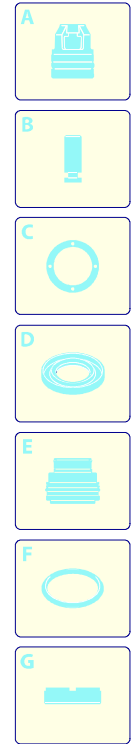

Modell 450

Ausführung:

Seriennummer:

Code: **12587**

08/02/2010

Gültigkeit	Pos.	Code	Bezeichnung	Menge
	1	3020020	Dunkelblaue Haube	1
	2	2900620	Drehknopf	1
	3	3020110	Tür	1
	4	3020040	Tür	1
	5	2900900	Kugel	3
	6	2100300	Schraube	12
	7	2900870	Rohrhalterung	1
	8	3020060	Tür	1
	9	1700140	Reinigungsmittelschlauch	1
	10	3020130	Verbindungsstück	1
	11	40008	Tank	2
	12	1270960	Reinigungsmittelschlauch	2
	13	2600100	Kabelverschraubung	1
	14	3020010	Basis	1
	15	2440075	Rad	2
	16	1680650	Schraube	4
	17	1680960	Unterlegscheibe	4
	18	2180330	Gummifuß	2
	19	2100300	Schraube	2
	20	3029001	Griff	1
	21	2100300	Schraube	2
	22	2900680	Knauf	1
	23	2900670	Scheibe	1
	24	380420	Ring	1
	25	2900660	Rotor Schlauchhaspel	1

Modell 450

Ausführung:

Seriennummer:

Code: **12587**

08/02/2010

Gültigkeit	Pos.	Code	Bezeichnung	Menge
	1	1340260	Filter	1
	2	2100630	Verbindungsstück	1
	3	2101000	Schraube	2
	4	2101450	Flansch	1
	5	2122	Kopf+O-Ring-Dichtung	1
	6	550350	O-Ring-Dichtung	1
	7	850850	Schraube	3
	8	2109050	Ventil	3
	9	2200141	Wasserdichtung	3
	12	2020050	Buchse	3
	13	1683500	Öldichtung	3
	14	2200210	Schraube	4
	15	2020120	Kolbenführung	1
	16	2561120	Feder	3
	17	2020130	Kolben	3
	18	2020140	Teller	3
	19	1680680	O-Ring-Dichtung	1
	20	2021570	Lager	1
	21	2560480	Buchse	1
	22	394280	O-Ring-Dichtung	1
	23	880840	O-Ring-Dichtung	3
	24	42317	Vormontage Verbindungsstück	1
	25	1260760	Schraube	4
	26	1560520	Feder	1
	27	1250280	Kugel	1
	28	480480	O-Ring-Dichtung	1
	29	1560490	Schlauchanschluss	1
	35	1020230	O-Ring-Dichtung	1
	36	2900880	Verbindungsstück	1
	37	1260740	O-Ring-Dichtung	1
	38	2900800	Verbindungsstück	1
	39	2900890	Nutmutter	1
	40	2900830	Verbindungsstück	1
	41	1461470	Verbindungsstück	1
	42	42379	Vormontage Pumpe TSS	1
	43	2909010	Vormontage Verbindungsstück	1
	44	2021960	Klemme	1
	45	2029721	Vormontage Kasten TSS	1
	46	2109051	Ventil	3
	A	42377	Satz Ventile	1
	B	2734	Satz Kolben	1
	D	42378	Satz Dichtungen	1