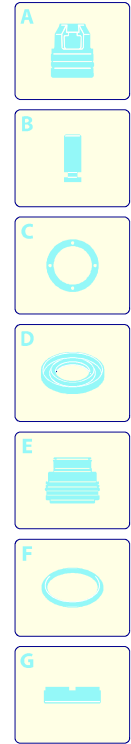

Modell 450

Ausführung:

Seriennummer:

Code: **12587**

08/02/2010

Gültigkeit	Pos.	Code	Bezeichnung	Menge
	1	2320060	Teller	1
	2	1461430	Lager	1
	3	1460530	Öldichtung	1
	4	1460720	Schraube	4
	5	2320020	Flansch	1
	6	1460590	Lager	1
	7	1460040	Schutzschild	1
	8	1461200	Öldichtung	1
	9	394280	O-Ring-Dichtung	1
	10	1460370	Lüfter	1
	11	1682420	Verschluss	1
	12	2000240	O-Ring-Dichtung	1
	13	660170	O-Ring-Dichtung	1
	14	2900780	Deckel	1
	15	2900210	Schraube	2
	16	2900420	Schalter	1
	17	2900770	Kasten	1
	18	2900930	Kabel	1
	20	2900750	Kasten	1
	21	2020570	Schraube	3
	22	2900760	Deckel	1
	23	2100300	Schraube	1
	24	1340280	Schelle	1
	25	2900970	Kondensator	1
	26	1760450	Kabel	1
	29	44245	Motor	1
	30	1262400	Unterlegscheibe	1

UN_CE_0210-GX