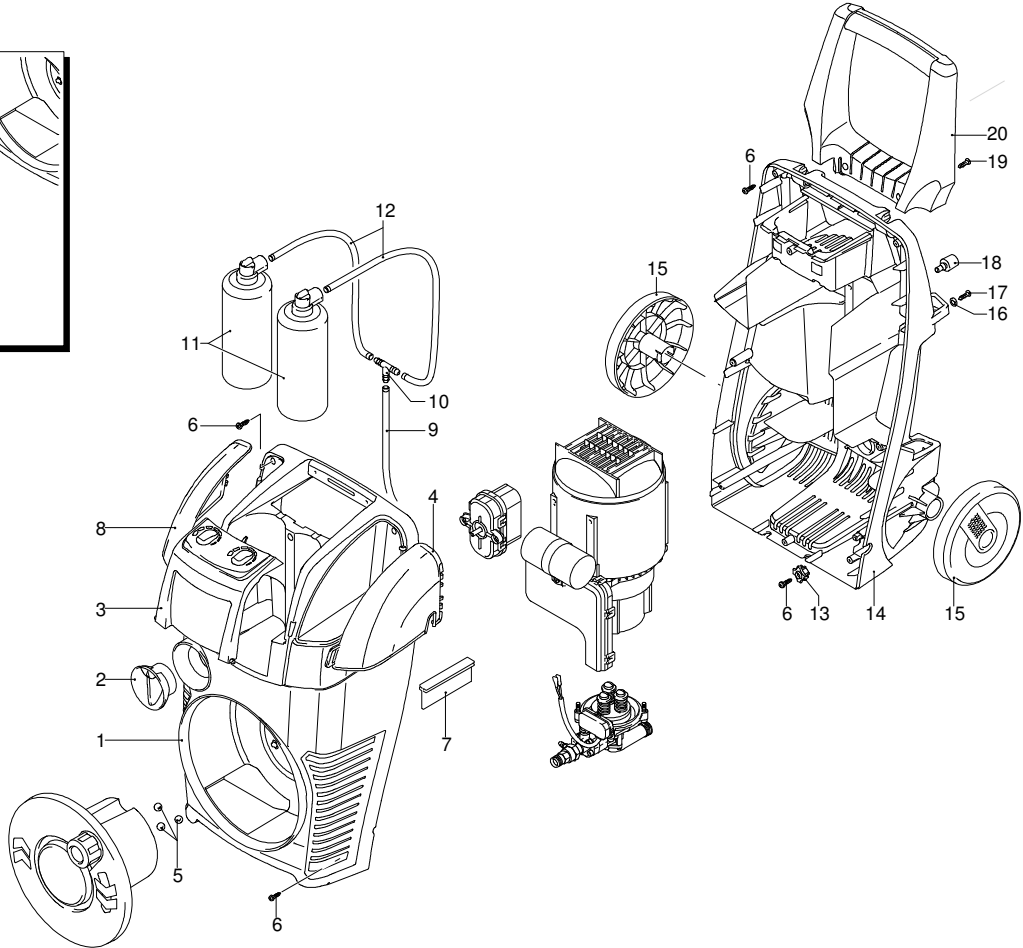

Modell 450

Ausführung:

Seriennummer:

Code: **12587**

08/02/2010

Gültigkeit	Pos.	Code	Bezeichnung	Menge
	1	3020020	Dunkelblaue Haube	1
	2	2900620	Drehknopf	1
	3	3020110	Tür	1
	4	3020040	Tür	1
	5	2900900	Kugel	3
	6	2100300	Schraube	12
	7	2900870	Rohrhalterung	1
	8	3020060	Tür	1
	9	1700140	Reinigungsmittelschlauch	1
	10	3020130	Verbindungsstück	1
	11	40008	Tank	2
	12	1270960	Reinigungsmittelschlauch	2
	13	2600100	Kabelverschraubung	1
	14	3020010	Basis	1
	15	2440075	Rad	2
	16	1680650	Schraube	4
	17	1680960	Unterlegscheibe	4
	18	2180330	Gummifuß	2
	19	2100300	Schraube	2
	20	3029001	Griff	1
	21	2100300	Schraube	2
	22	2900680	Knauf	1
	23	2900670	Scheibe	1
	24	380420	Ring	1
	25	2900660	Rotor Schlauchhaspel	1

UN_CE_0210-GX

Modell 450

Ausführung:

Seriennummer:

Code: **12587**

08/02/2010

Gültigkeit	Pos.	Code	Bezeichnung	Menge
	1	40442	Düsenkopf	1
	2	1680220	O-Ring-Dichtung	4
	3	40346	Düsenkopf Rotopower	1
	4	40487	Lanze	1
	5	40417	Fixe Bürste	1
	6	40350	Pistole	1
	7	600180	O-Ring-Dichtung	1
	8	3020140	Hochdruckschlauch	1
	9	2000770	O-Ring-Dichtung	1
	10	880840	O-Ring-Dichtung	1