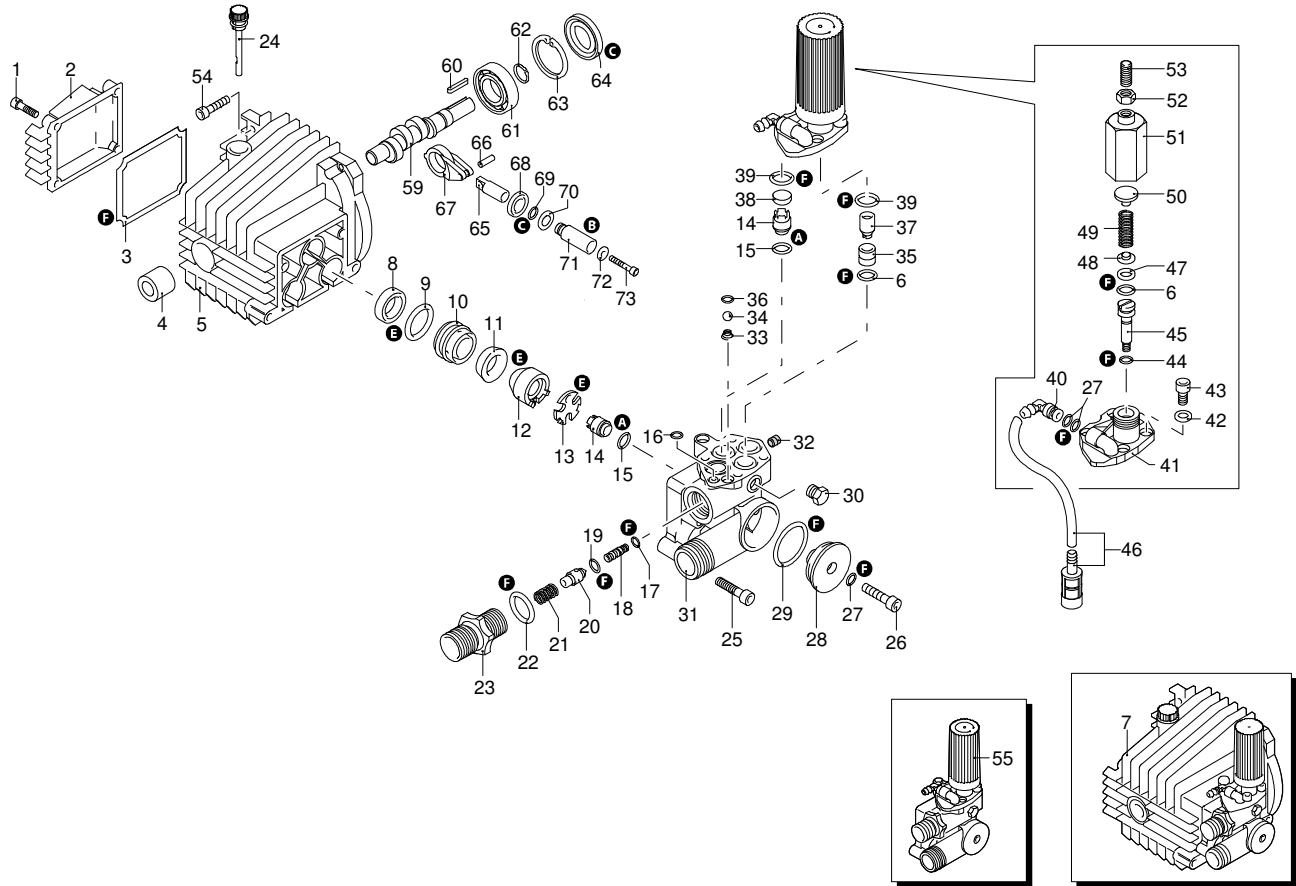

Modell 4550

Ausführung:

Seriennummer:

Code: **24139**

07/11/2011

Gültigkeit	Pos.	Code	Bezeichnung	Menge
	1	1260780	Schraube	4
	2	1344060	Deckel	1
	3	1040710	O-Ring-Dichtung	1
	4	1260050	Buchse	1
	5	1344050	Pumpenkörper	1
	6	600180	O-Ring-Dichtung	2
	7	1349289	Vormontage Pumpe	1
	8	1260440	Wasserdichtung	3
	9	770260	O-Ring-Dichtung	3
	10	1342730	Kolbenführung	3
	11	1342760	Dichtung	3
	12	1342720	Ring	3
	13	1342750	Scheibe	3
	14	1349053	Ventil	6
	15	800560	O-Ring-Dichtung	6
	16	390341	O-Ring-Dichtung	1
	17	1343110	O-Ring-Dichtung	1
	18	1342710	Düse	1
	19	1460430	O-Ring-Dichtung	1
	20	1460260	Kolben	1
	21	1540140	Feder	1
	22	880270	O-Ring-Dichtung	1
	23	1342690	Verbindungsstück	1
	24	1349000	Verschluss	1
	25	881470	Schraube	4
	26	680700	Schraube	1
	27	480480	O-Ring-Dichtung	3
	28	1340190	Deckel	1
	29	780050	O-Ring-Dichtung	1
	30	620301	Verschluss	2
	31	1342670	Kopf	1
	32	851100	Schraube	1
	33	1250270	Feder	1
	34	1250280	Kugel	1
	35	1342700	Sitz	1
	36	1460430	O-Ring-Dichtung	1
	37	1460150	Kolben	1
	38	1343810	Verschluss	3
	39	740290	O-Ring-Dichtung	5
	40	1260670	Verbindungsstück	1
	41	1342680	Deckel	1
	42	1381550	Unterlegscheibe	1
	43	1343510	Schraube	1
	44	1080190	O-Ring-Dichtung	1
	45	1460140	Kolben	1
	46	1269115	Vormontage Schlauch	1
	47	1080401	Ring	1
	48	1343450	Teller	1
	49	1460190	Feder	1
	50	1343000	Teller	1
	51	1980640	Einsatz	1
	52	1060120	Mutter	1
	53	392840	Schraube	1
	54	1260780	Schraube	4
	55	2693	Vormontage Kopf	1
	59	1340300	Welle	1
	60	880111	Splint	1
	61	1341070	Lager	1
	62	480890	Ring	1
	63	111120	Ring	1
	64	1341080	Öldichtung	1
	65	1340060	Pleuelstange	3