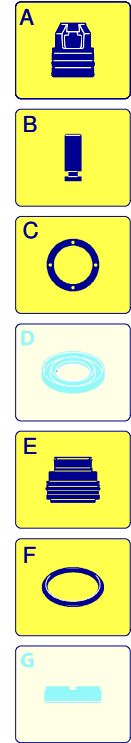

Modell 4550

Ausführung:

Seriennummer:

Code: **24139**

07/11/2011

Gültigkeit	Pos.	Code	Bezeichnung	Menge
	1	1260780	Schraube	4
	2	1344060	Deckel	1
	3	1040710	O-Ring-Dichtung	1
	4	1260050	Buchse	1
	5	1344050	Pumpenkörper	1
	6	600180	O-Ring-Dichtung	2
	7	1349289	Vormontage Pumpe	1
	8	1260440	Wasserdichtung	3
	9	770260	O-Ring-Dichtung	3
	10	1342730	Kolbenführung	3
	11	1342760	Dichtung	3
	12	1342720	Ring	3
	13	1342750	Scheibe	3
	14	1349053	Ventil	6
	15	800560	O-Ring-Dichtung	6
	16	390341	O-Ring-Dichtung	1
	17	1343110	O-Ring-Dichtung	1
	18	1342710	Düse	1
	19	1460430	O-Ring-Dichtung	1
	20	1460260	Kolben	1
	21	1540140	Feder	1
	22	880270	O-Ring-Dichtung	1
	23	1342690	Verbindungsstück	1
	24	1349000	Verschluss	1
	25	881470	Schraube	4
	26	680700	Schraube	1
	27	480480	O-Ring-Dichtung	3
	28	1340190	Deckel	1
	29	780050	O-Ring-Dichtung	1
	30	620301	Verschluss	2
	31	1342670	Kopf	1
	32	851100	Schraube	1
	33	1250270	Feder	1
	34	1250280	Kugel	1
	35	1342700	Sitz	1
	36	1460430	O-Ring-Dichtung	1
	37	1460150	Kolben	1
	38	1343810	Verschluss	3
	39	740290	O-Ring-Dichtung	5
	40	1260670	Verbindungsstück	1
	41	1342680	Deckel	1
	42	1381550	Unterlegscheibe	1
	43	1343510	Schraube	1
	44	1080190	O-Ring-Dichtung	1
	45	1460140	Kolben	1
	46	1269115	Vormontage Schlauch	1
	47	1080401	Ring	1
	48	1343450	Teller	1
	49	1460190	Feder	1
	50	1343000	Teller	1
	51	1980640	Einsatz	1
	52	1060120	Mutter	1
	53	392840	Schraube	1
	54	1260780	Schraube	4
	55	2693	Vormontage Kopf	1
	59	1340300	Welle	1
	60	880111	Splint	1
	61	1341070	Lager	1
	62	480890	Ring	1
	63	111120	Ring	1
	64	1341080	Öldichtung	1
	65	1340060	Pleuelstange	3