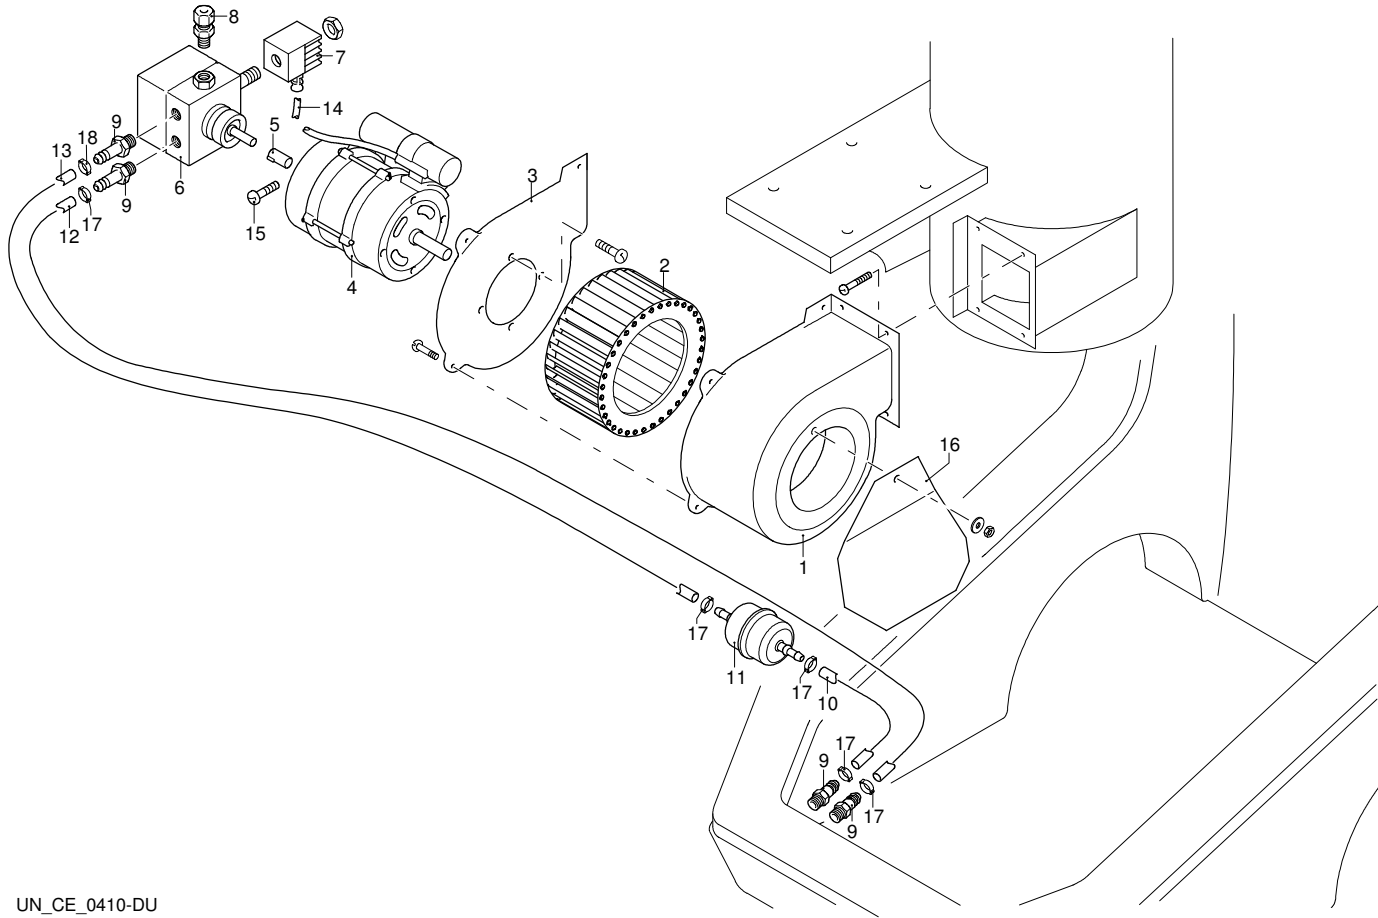

Gültigkeit	Pos.	Code	Bezeichnung	Menge
	1	3160270	Gehäuse	1
	2	3160280	Lüfter	1
	3	3160290	Deckel	1
	4	50718	Motor	1
	5	3160300	Gelenk	1
	6	3160310	Pumpe	1
	7	3160320	Solenoid	1
	8	3160330	Verbindungsstück	1
	9	3160340	Verbindungsstück	4
	10	3160350	Rohr	1
	11	3161520	Filter	1
	12	3160360	Rohr	1
	13	3163600	Rohr	1
	14	3161440	Kabel	1
	15	3163540	Schraube	1
	16	3163590	Platte	1
	17	3162060	Schelle	5
	18	3163920	Schelle	1