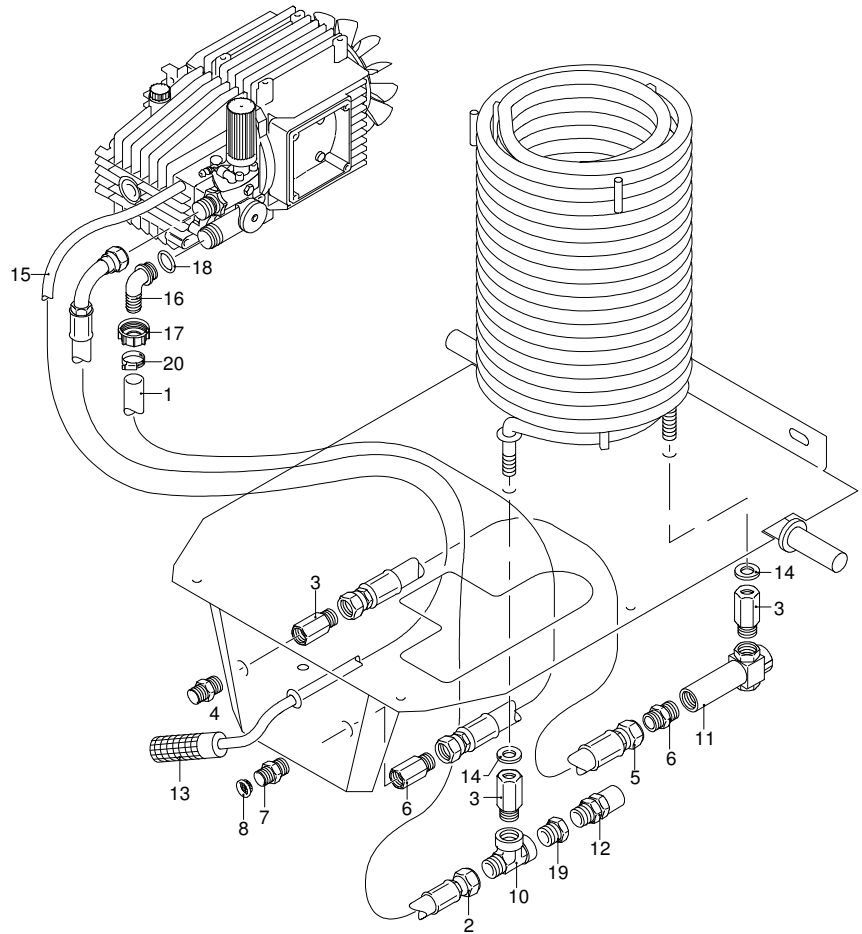

Modell 4550

Ausführung:

Seriennummer:

Code: **24139**

07/11/2011

Gültigkeit	Pos.	Code	Bezeichnung	Menge
	1	3161280	Rohr	1
	2	3161320	Rohr	1
	3	3160430	Verbindungsstück	3
	4	3161150	Verbindungsstück	1
	5	3161310	Rohr	1
	6	3161180	Verbindungsstück	2
	7	3160480	Verbindungsstück	1
	8	50713	Filter	1
	9	1461470	Verbindungsstück	1
	10	3160510	Verbindungsstück	1
	11	3161160	Verbindungsstück	1
	12	3160540	Ventil	1
	13	3161500	Filter	1
	14	3162040	Unterlegscheibe	1
	15	3161630	Rohr	1
	16	3161120	Verbindungsstück	1
	17	3160490	Nutmutter	1
	18	3161030	Dichtung	1
	19	3161240	Verbindungsstück	1
	20	1140690	Schelle	1

Modell 4550

Ausführung:

Seriennummer:

Code: **24139**

07/11/2011

Gültigkeit	Pos.	Code	Bezeichnung	Menge
	1	3161230	Verbindungsstück	1
	2	3163360	Deckel	1
	3	3162240	Kabel Danfoss/Fida	2
	3	3163370	Kabel Brahma	2
	4	3161880	Elektrode	1
	5	3161870	Düsehalter	1
	6	3162850	Düse	1
	7	3161560	Halterung	1
	8	3163400	Deckel	1
	9	3163410	Ring	1
	10	3163420	Widerstand	1
	11	3163430	Scheibe	1
	12	3163220	Trasformator Brahma	1
	12	50717	Trasformator Danfoss/Fida	1
	13	3160400	Verlängerung	1
	14	3160670	Platte	1
	15	3163330	Rohr	1
	16	3163340	Verbindungsstück	1