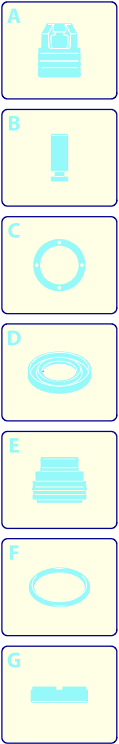

Modell 4550

Ausführung:

Seriennummer:

Code: **24139**

07/11/2011

Gültigkeit	Pos.	Code	Bezeichnung	Menge
	1	3160260	Grau Schutzeinrichtung	1
	1	50897	Blau Schutzeinrichtung	1
	2	3162010	Ring	1
	3	3160240	Rad	1
	4	3160230	Tank	1
	5	50933	Verschluss	1
	6	3160580	Dunkelblaue Haube	1
	7	3160010	Bügel	1
	8	1681080	Schraube	1
	9	3160020	Bügel	1
	10	3160220	Platte	1
	11	1680960	Unterlegscheibe	1
	12	3163580	Knauf	1

Modell 4550

Ausführung:

Seriennummer:

Code: **24139**

07/11/2011

Gültigkeit	Pos.	Code	Bezeichnung	Menge
	66	1340080	Stecker	3
	67	1340070	Stange	3
	68	1260460	Öldichtung	3
	69	600180	O-Ring-Dichtung	3
	70	1341010	Scheibe	3
	71	1342740	Kolben	3
	72	1341020	Unterlegscheibe	3
	73	850670	Schraube	3
	A	1880	Satz Ventile	1
	B	2623	Satz Kolben	1
	C	1876	Satz Öldichtungen	1
	E	2624	Satz Wasserdichtungen	1
	F	2767	Satz Dichtungen	1

Modell 4550

Ausführung:

Seriennummer:

Code: **24139**

07/11/2011

Gültigkeit	Pos.	Code	Bezeichnung	Menge
	1	3161280	Rohr	1
	2	3161320	Rohr	1
	3	3160430	Verbindungsstück	3
	4	3161150	Verbindungsstück	1
	5	3161310	Rohr	1
	6	3161180	Verbindungsstück	2
	7	3160480	Verbindungsstück	1
	8	50713	Filter	1
	9	1461470	Verbindungsstück	1
	10	3160510	Verbindungsstück	1
	11	3161160	Verbindungsstück	1
	12	3160540	Ventil	1
	13	3161500	Filter	1
	14	3162040	Unterlegscheibe	1
	15	3161630	Rohr	1
	16	3161120	Verbindungsstück	1
	17	3160490	Nutmutter	1
	18	3161030	Dichtung	1
	19	3161240	Verbindungsstück	1
	20	1140690	Schelle	1

Modell 4550

Ausführung:

Seriennummer:

Code: **24139**

07/11/2011

Gültigkeit	Pos.	Code	Bezeichnung	Menge
	1	3160270	Gehäuse	1
	2	3160280	Lüfter	1
	3	3160290	Deckel	1
	4	50718	Motor	1
	5	3160300	Gelenk	1
	6	3160310	Pumpe	1
	7	3160320	Solenoid	1
	8	3160330	Verbindungsstück	1
	9	3160340	Verbindungsstück	4
	10	3160350	Rohr	1
	11	3161520	Filter	1
	12	3160360	Rohr	1
	13	3163600	Rohr	1
	14	3161440	Kabel	1
	15	3163540	Schraube	1
	16	3163590	Platte	1
	17	3162060	Schelle	5
	18	3163920	Schelle	1