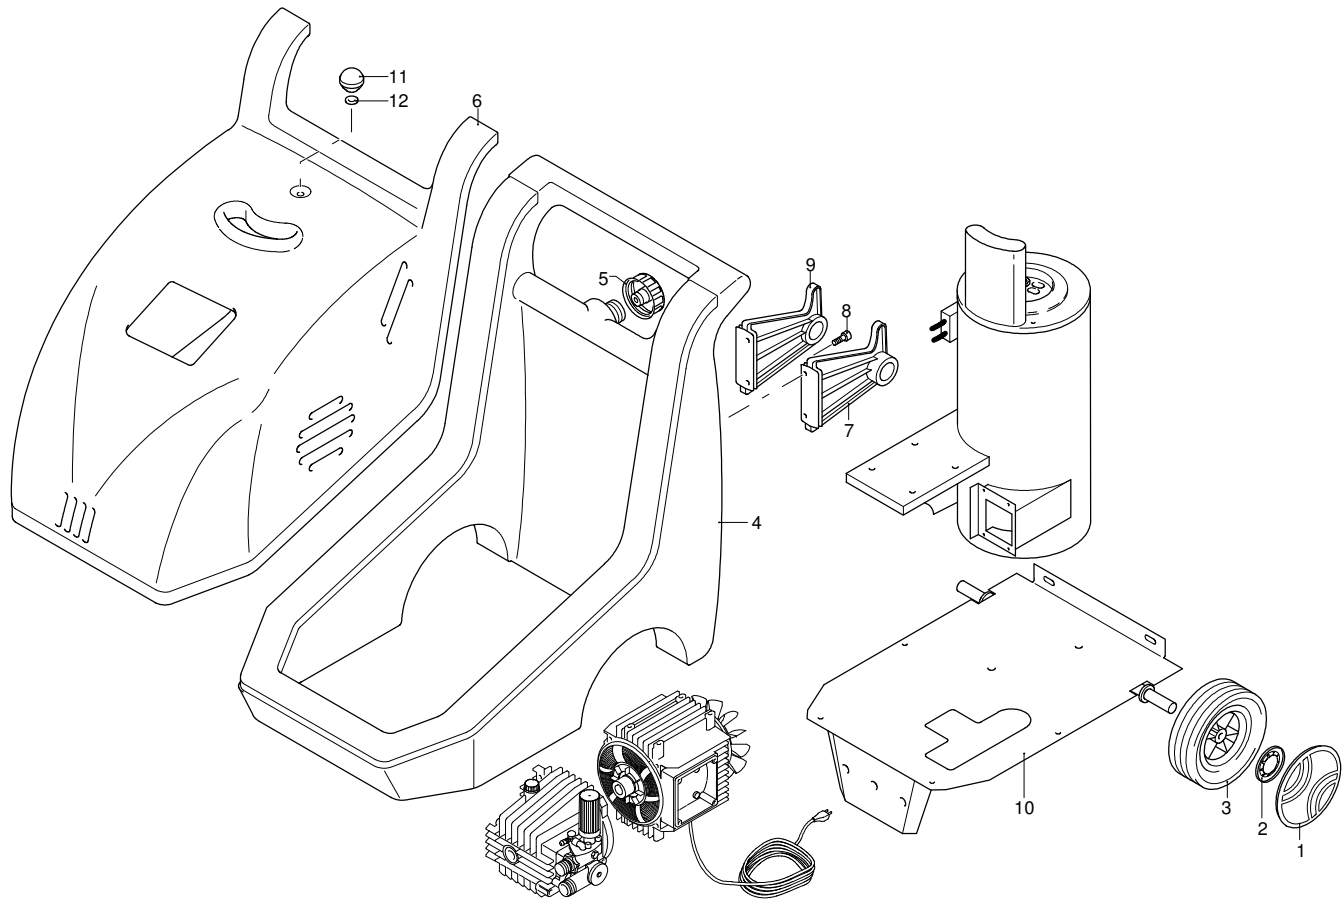

Modell 4550

Ausführung:

Seriennummer:

Code: **24139**

07/11/2011

Gültigkeit	Pos.	Code	Bezeichnung	Menge
	1	3160260	Grau Schutzeinrichtung	1
	1	50897	Blau Schutzeinrichtung	1
	2	3162010	Ring	1
	3	3160240	Rad	1
	4	3160230	Tank	1
	5	50933	Verschluss	1
	6	3160580	Dunkelblaue Haube	1
	7	3160010	Bügel	1
	8	1681080	Schraube	1
	9	3160020	Bügel	1
	10	3160220	Platte	1
	11	1680960	Unterlegscheibe	1
	12	3163580	Knauf	1