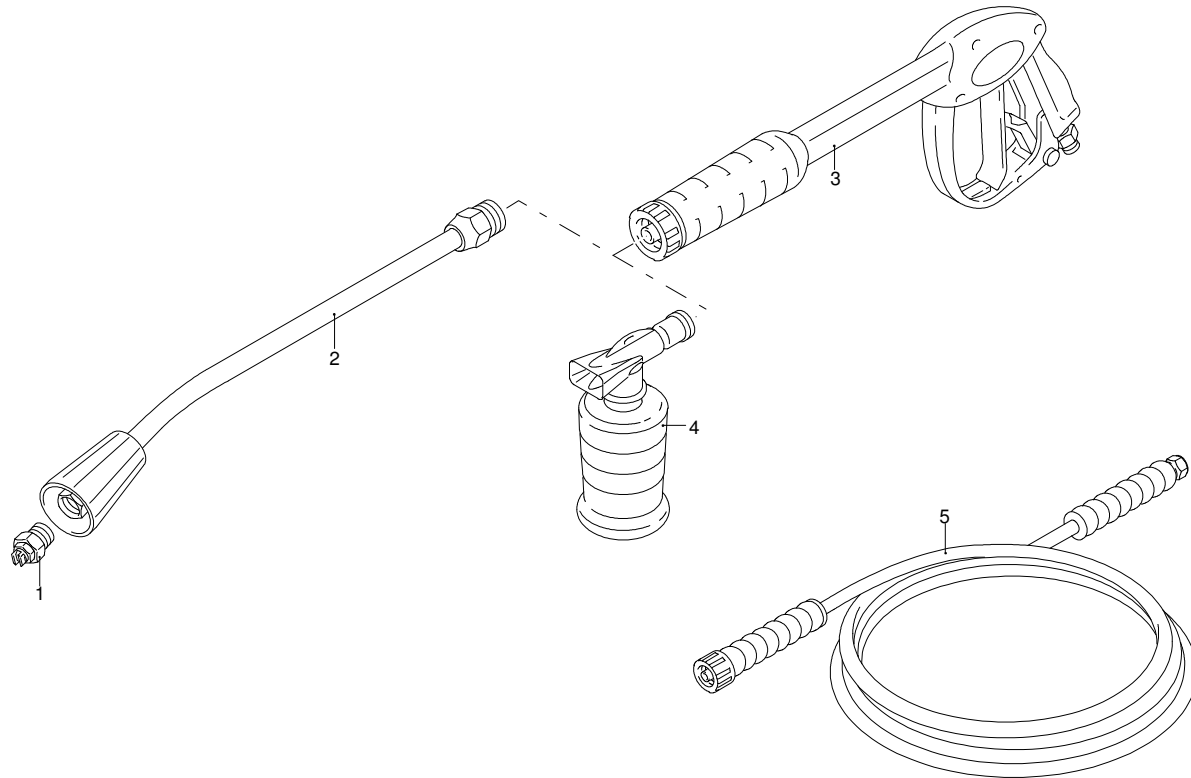

Modell 4550

Ausführung:

Seriennummer:

Code: **24139**

07/11/2011

Gültigkeit	Pos.	Code	Bezeichnung	Menge
	1	3082	Düse	1
	2	50690	Lanze	1
	3	41047	Pistole	1
	4	40320	Tank	1
	5	50689	Hochdruckschlauch	1