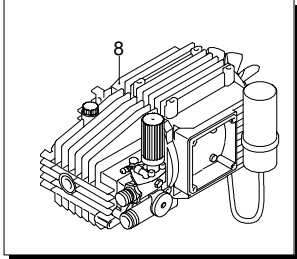

Modell 4550

Ausführung:

Seriennummer:

Code: **24139**

07/11/2011

230 V - 60 Hz

nema

Gültigkeit	Pos.	Code	Bezeichnung	Menge
	1	1263510	Kondensator	1
	2	1340340	Lager	1
	3	1340320	Schutzschild	1
	4	1260760	Schraube	4
	5	1340350	Öldichtung	1
	6	1260300	Lüfter	1
	7	1342040	Lüfterdeckel	1
	8	1349417	Vormontage Pumpe	1
	9	44204	Motor	1
	10	50722	Druckmesser	1
	11	3161220	Verbindungsstück	1
	12	1343160	Verbindungsstück	1