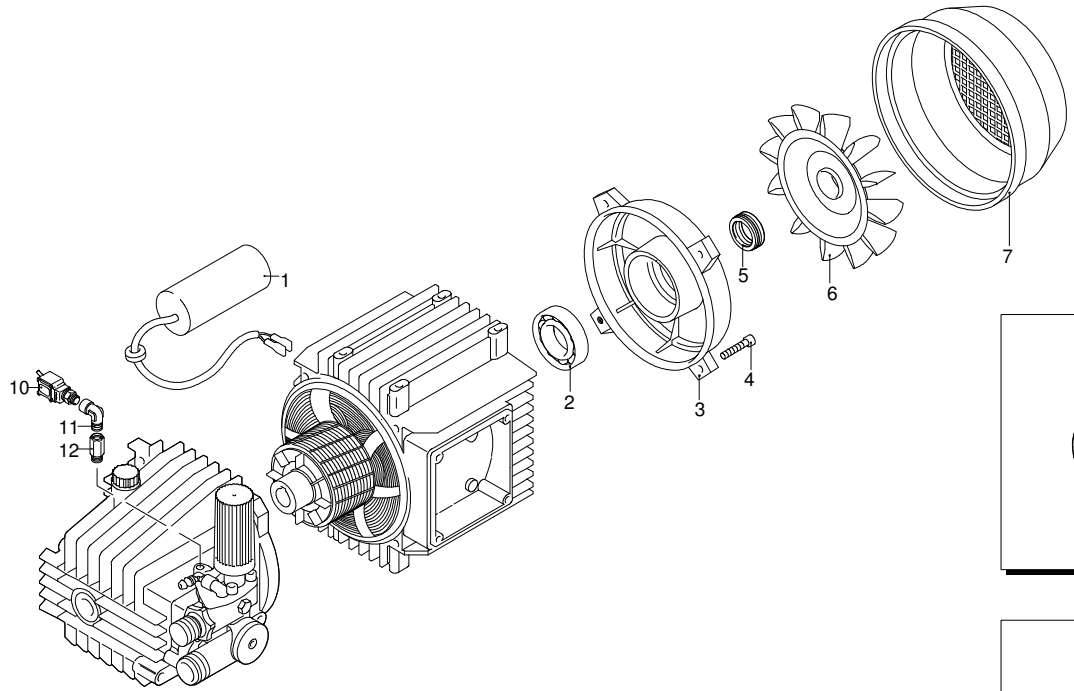

Modell 4550

Ausführung:

Seriennummer:

Code: **24139**

07/11/2011

230 V - 60 Hz

nema

Gültigkeit	Pos.	Code	Bezeichnung	Menge
	1	1263510	Kondensator	1
	2	1340340	Lager	1
	3	1340320	Schutzschild	1
	4	1260760	Schraube	4
	5	1340350	Öldichtung	1
	6	1260300	Lüfter	1
	7	1342040	Lüfterdeckel	1
	8	1349417	Vormontage Pumpe	1
	9	44204	Motor	1
	10	50722	Druckmesser	1
	11	3161220	Verbindungsstück	1
	12	1343160	Verbindungsstück	1