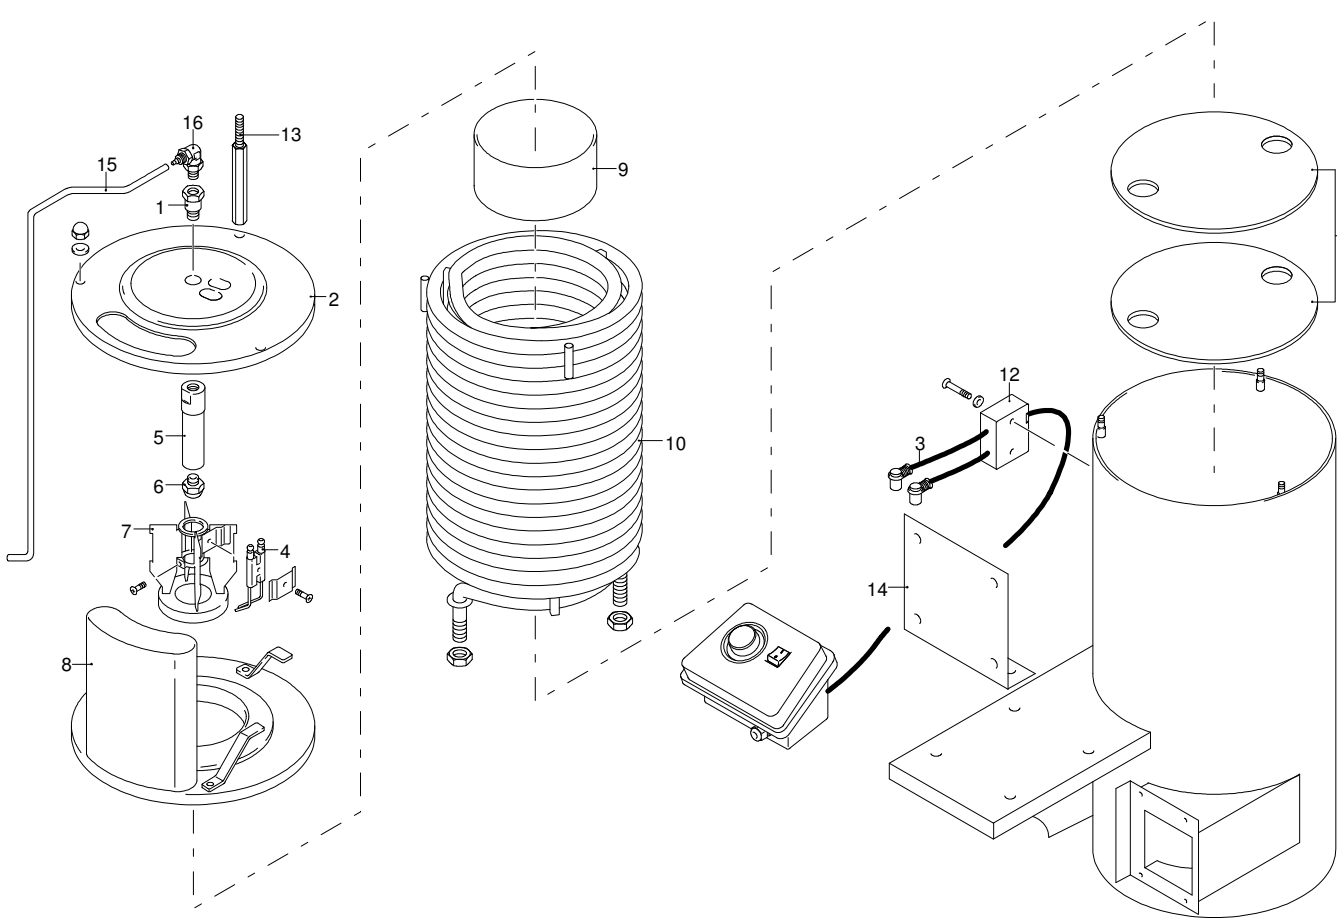

Modell 4550

Ausführung:

Seriennummer:

Code: **24139**

07/11/2011

Gültigkeit	Pos.	Code	Bezeichnung	Menge
	1	1464690	Kabel	1
	2	3160380	Kasten	1
	3	3160390	Deckel	1
	4	50721	Schalter	1
	5	3161990	Halterung	1
	6	3160860	Kabeldurchführung	7
	7	3163740	Drehknopf	1
	8	3163730	Thermostat	1
	9	3163720	Sicherungshalter	1
	10	3163750	Sicherung	1

Modell 4550

Ausführung:

Seriennummer:

Code: **24139**

07/11/2011

Gültigkeit	Pos.	Code	Bezeichnung	Menge
	1	3161230	Verbindungsstück	1
	2	3163360	Deckel	1
	3	3162240	Kabel Danfoss/Fida	2
	3	3163370	Kabel Brahma	2
	4	3161880	Elektrode	1
	5	3161870	Düsehalter	1
	6	3162850	Düse	1
	7	3161560	Halterung	1
	8	3163400	Deckel	1
	9	3163410	Ring	1
	10	3163420	Widerstand	1
	11	3163430	Scheibe	1
	12	3163220	Trasformator Brahma	1
	12	50717	Trasformator Danfoss/Fida	1
	13	3160400	Verlängerung	1
	14	3160670	Platte	1
	15	3163330	Rohr	1
	16	3163340	Verbindungsstück	1