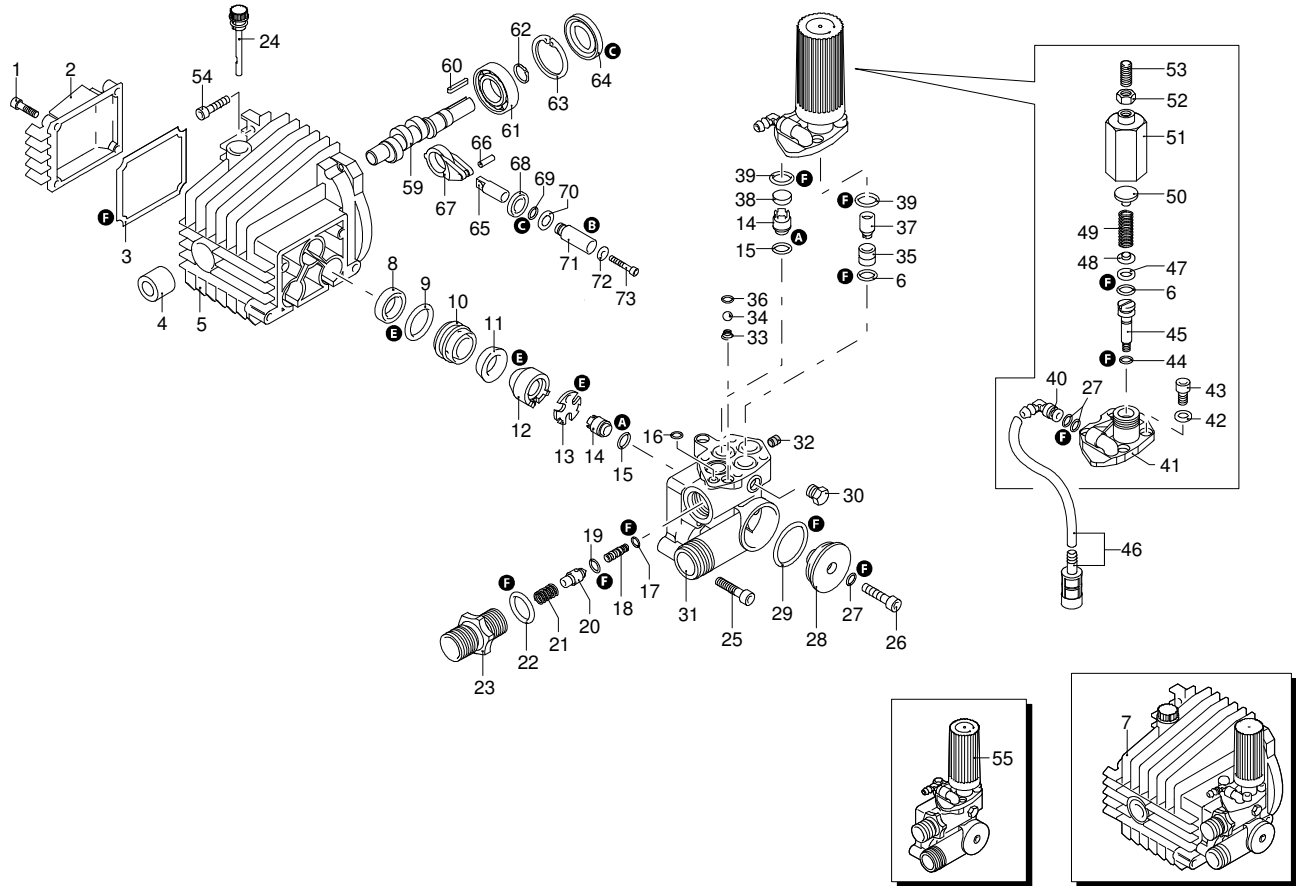

Modell 4550

Ausführung:

Seriennummer:

Code: **24139**

07/11/2011

Gültigkeit	Pos.	Code	Bezeichnung	Menge
	66	1340080	Stecker	3
	67	1340070	Stange	3
	68	1260460	Öldichtung	3
	69	600180	O-Ring-Dichtung	3
	70	1341010	Scheibe	3
	71	1342740	Kolben	3
	72	1341020	Unterlegscheibe	3
	73	850670	Schraube	3
	A	1880	Satz Ventile	1
	B	2623	Satz Kolben	1
	C	1876	Satz Öldichtungen	1
	E	2624	Satz Wasserdichtungen	1
	F	2767	Satz Dichtungen	1