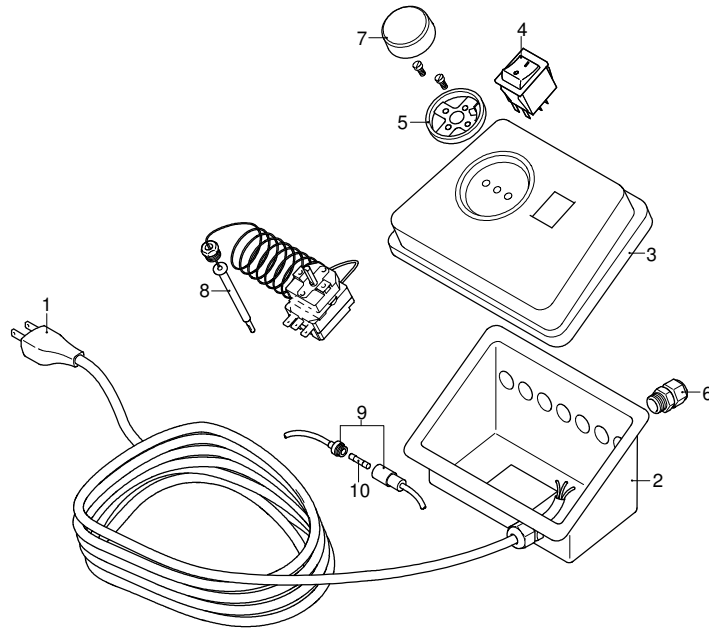

Modell 4550

Ausführung:

Seriennummer:

Code: **24139**

07/11/2011

Gültigkeit	Pos.	Code	Bezeichnung	Menge
	1	1464690	Kabel	1
	2	3160380	Kasten	1
	3	3160390	Deckel	1
	4	50721	Schalter	1
	5	3161990	Halterung	1
	6	3160860	Kabeldurchführung	7
	7	3163740	Drehknopf	1
	8	3163730	Thermostat	1
	9	3163720	Sicherungshalter	1
	10	3163750	Sicherung	1

Modell 4550

Ausführung:

Seriennummer:

Code: **24139**

07/11/2011

Gültigkeit	Pos.	Code	Bezeichnung	Menge
	1	3161230	Verbindungsstück	1
	2	3163360	Deckel	1
	3	3162240	Kabel Danfoss/Fida	2
	3	3163370	Kabel Brahma	2
	4	3161880	Elektrode	1
	5	3161870	Düsehalter	1
	6	3162850	Düse	1
	7	3161560	Halterung	1
	8	3163400	Deckel	1
	9	3163410	Ring	1
	10	3163420	Widerstand	1
	11	3163430	Scheibe	1
	12	3163220	Trasformator Brahma	1
	12	50717	Trasformator Danfoss/Fida	1
	13	3160400	Verlängerung	1
	14	3160670	Platte	1
	15	3163330	Rohr	1
	16	3163340	Verbindungsstück	1