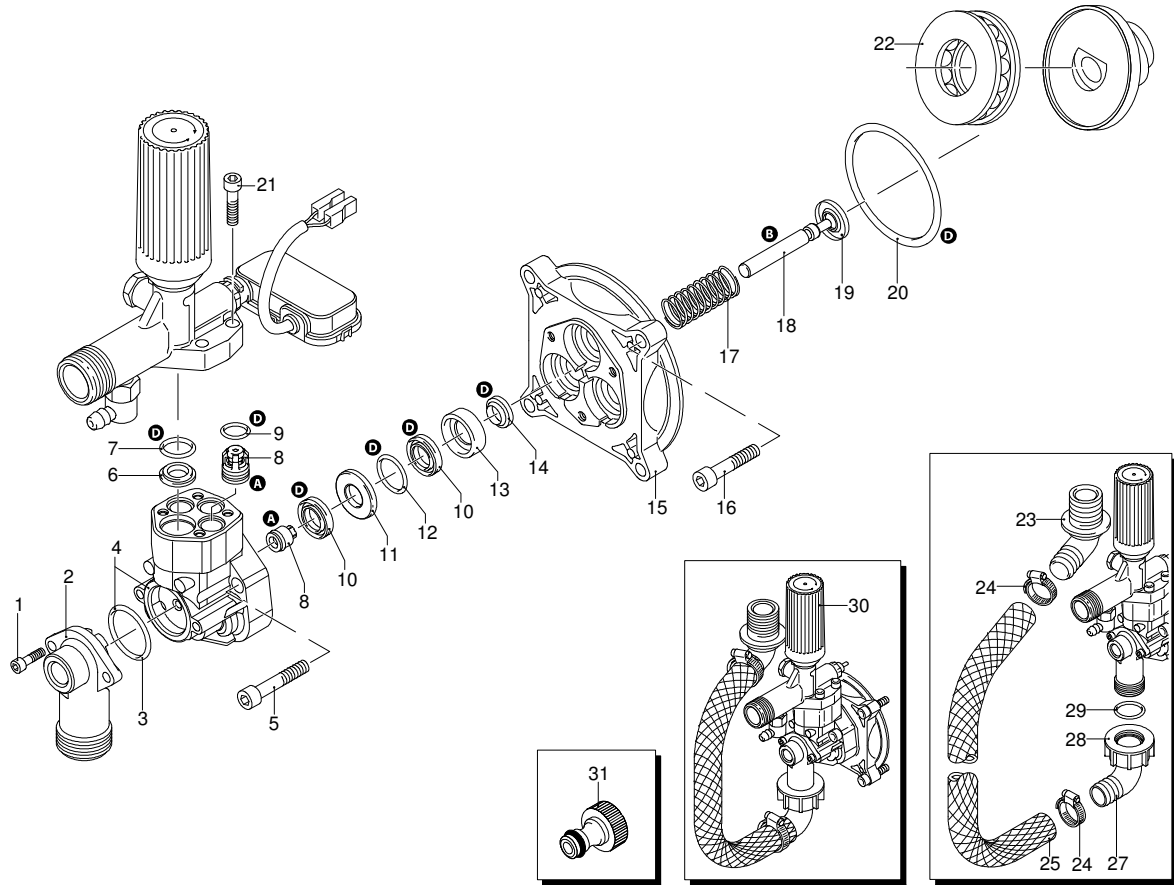

Modell 555

Ausführung:

Seriennummer:

Code: **12356**

08/02/2010

UN_CE_0056-HW

Gültigkeit	Pos.	Code	Bezeichnung	Menge
	1	2180425	Dunkelblaue Haube	1
	2	1460340	Leitblech	1
	4	390440	Mutter	1
	5	1263020	Klemme	1
	6	2320250	Platte	2
	7	2180040	Griff	1
	8	2180060	Knauf	1
	9	2180090	Gitter	1
	10	1261560	Schraube	7
	11	2180300	Unterlegscheibe	6
	12	1343510	Schraube	4
	13	2180050	Zubehörträger	1
	14	2320310	Schraube	4
	16	2180080	Achse	1
	17	2180142	Rad	2
	18	1680880	Unterlegscheibe	2
	19	1680890	Unterlegscheibe	2
	20	2180360	Basis	1
	21	1270960	Reinigungsmittelschlauch	1
	22	40008	Tank	1
	23	2320260	Verbindungsstück	1
	27	2180330	Gummifuß	2
	28	2000110	Schraube	2
	30	2180740	Nutmutter	1
	31	2000240	O-Ring-Dichtung	1
	32	1682420	Verschluss	1
	33	2189004	Basis Vormontage	1

Modell 555

Ausführung:

Seriennummer:

Code: **12356**

08/02/2010

Gültigkeit	Pos.	Code	Bezeichnung	Menge
	1	2101000	Schraube	2
	2	2100610	Verbindungsstück	1
	3	550350	O-Ring-Dichtung	1
	4	2123	Kopf-O-Ring-Dichtung	1
	5	850850	Schraube	3
	6	2020481	Sitz	1
	7	394280	O-Ring-Dichtung	1
	8	2109051	Ventil	6
	9	880840	O-Ring-Dichtung	3
	10	2200140	Wasserdichtung	6
	11	2320080	Ring	3
	12	770590	O-Ring-Dichtung	3
	13	2320070	Buchse	3
	14	1683500	Öldichtung	3
	15	2020120	Kolbenführung	1
	16	2200210	Schraube	4
	17	2020150	Feder	3
	18	2020130	Kolben	3
	19	2020140	Teller	3
	20	1680680	O-Ring-Dichtung	1
	21	1260760	Schraube	4
	22	2021570	Lager	1
	23	2180720	Verbindungsstück	1
	24	1140690	Schelle	2
	25	2180730	Rohr	1
	27	550460	Verbindungsstück	1
	28	550450	Nutmutter	1
	29	2000520	O-Ring-Dichtung	1
	30	2329409	Vormontage Pumpe	1
	31	1470830	Verbindungsstück	1
A		2577	Satz Ventile	1
B		2734	Satz Kolben	1
D		2791	Satz Dichtungen	1