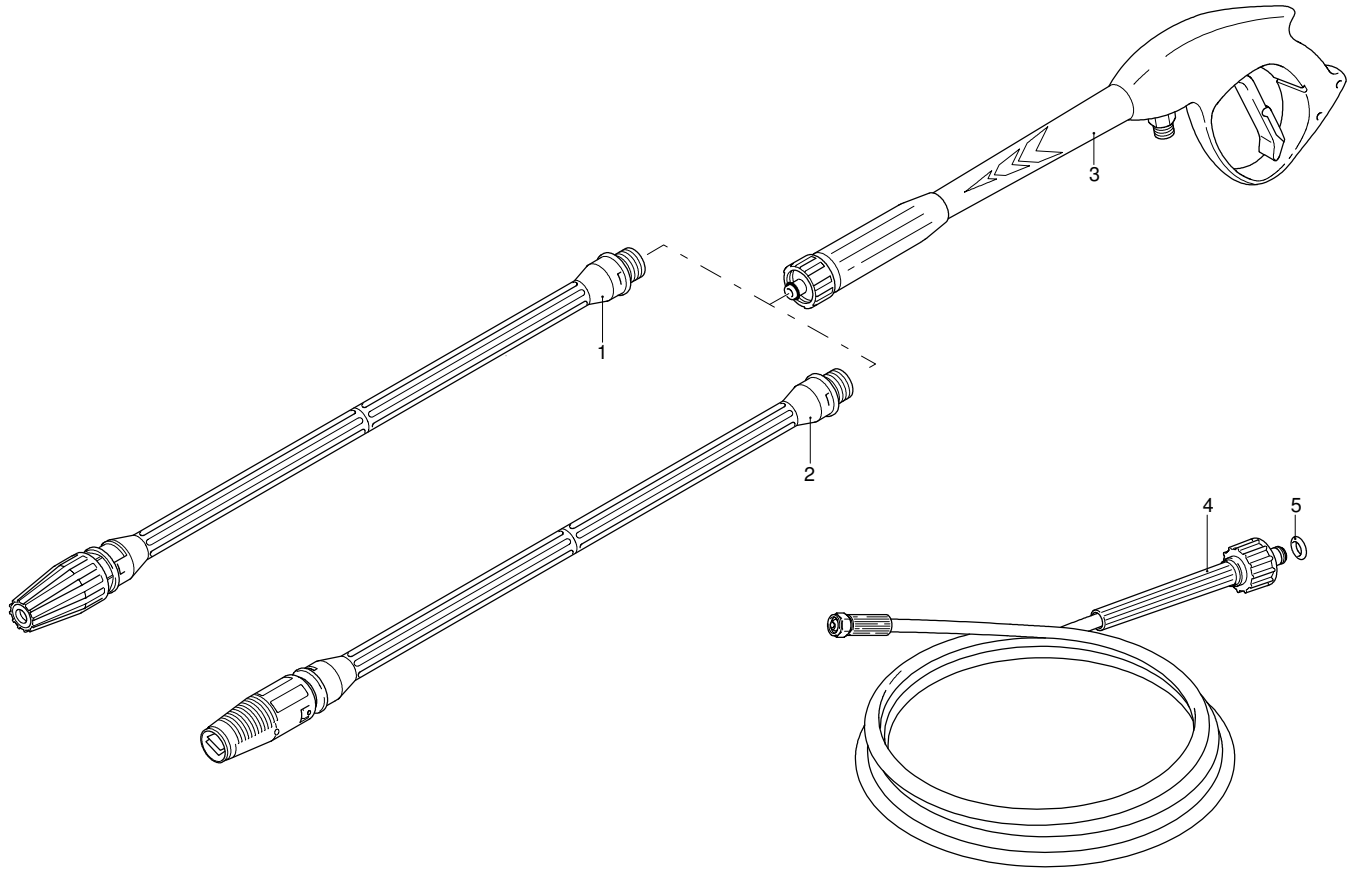

Modell 555

Ausführung:

Seriennummer:

Code: **12356**

08/02/2010

Gültigkeit	Pos.	Code	Bezeichnung	Menge
	1	40167	Lanze+Rotopower	1
	2	40206	Lanze+Düsenkopf	1
	3	40925	Pistole	1
	4	1460702	Hochdruckschlauch	1
	5	2000770	O-Ring-Dichtung	1

UN_CE_0116-HW