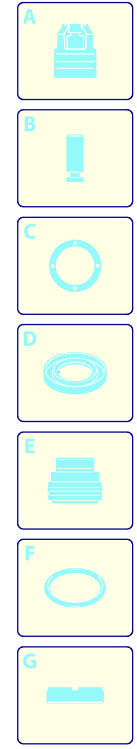

Modell 555

Ausführung:

Seriennummer:

Code: **12356**

08/02/2010

Gültigkeit	Pos.	Code	Bezeichnung	Menge
	1	40167	Lanze+Rotopower	1
	2	40206	Lanze+Düsenkopf	1
	3	40925	Pistole	1
	4	1460702	Hochdruckschlauch	1
	5	2000770	O-Ring-Dichtung	1

UN_CE_0116-HW