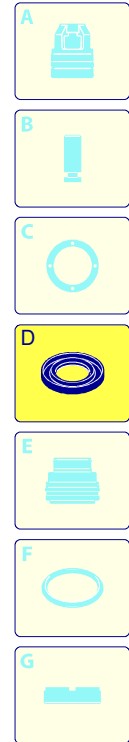

Modell 555

Ausführung:

Seriennummer:

Code: **12356**

08/02/2010

Gültigkeit	Pos.	Code	Bezeichnung	Menge
	1	1981770	Verschluss	1
	2	1981780	Drehknopf	1
	3	1060120	Mutter	1
	4	392840	Schraube	1
	5	1980390	Einsatz	1
	6	1080070	Stecker	1
	7	1343000	Teller	1
	8	1460190	Feder	1
	9	1343450	Teller	1
	10	600180	O-Ring-Dichtung	1
	11	2021900	Kolben	1
	12	1080190	O-Ring-Dichtung	1
	13	2021960	Klemme	1
	14	620301	Verschluss	1
	15	1460430	O-Ring-Dichtung	1
	16	1460260	Kolben	1
	17	1540140	Feder	1
	18	2021540	Injektor	1
	19	820510	O-Ring-Dichtung	1
	20	1465720	O-Ring-Dichtung	1
	21	1250270	Feder	1
	22	1250280	Kugel	1
	23	480480	O-Ring-Dichtung	1
	24	2320210	Verbindungsstück	1
	25	480560	O-Ring-Dichtung	1
	26	2320180	Schlauchanschluss	1
	27	1460150	Kolben	1
	28	2240	Vormontage Verbindungsstück	1
	D	2791	Satz Dichtungen	1