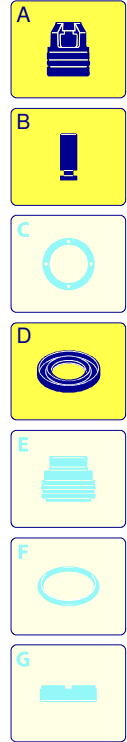

Modell 555

Ausführung:

Seriennummer:

Code: **12356**

08/02/2010

UN_CE_0056-HW

Gültigkeit	Pos.	Code	Bezeichnung	Menge
	1	2180425	Dunkelblaue Haube	1
	2	1460340	Leitblech	1
	4	390440	Mutter	1
	5	1263020	Klemme	1
	6	2320250	Platte	2
	7	2180040	Griff	1
	8	2180060	Knauf	1
	9	2180090	Gitter	1
	10	1261560	Schraube	7
	11	2180300	Unterlegscheibe	6
	12	1343510	Schraube	4
	13	2180050	Zubehörträger	1
	14	2320310	Schraube	4
	16	2180080	Achse	1
	17	2180142	Rad	2
	18	1680880	Unterlegscheibe	2
	19	1680890	Unterlegscheibe	2
	20	2180360	Basis	1
	21	1270960	Reinigungsmittelschlauch	1
	22	40008	Tank	1
	23	2320260	Verbindungsstück	1
	27	2180330	Gummifuß	2
	28	2000110	Schraube	2
	30	2180740	Nutmutter	1
	31	2000240	O-Ring-Dichtung	1
	32	1682420	Verschluss	1
	33	2189004	Basis Vormontage	1

Modell 555

Ausführung:

Seriennummer:

Code: **12356**

08/02/2010

Gültigkeit	Pos.	Code	Bezeichnung	Menge
	1	2101000	Schraube	2
	2	2100610	Verbindungsstück	1
	3	550350	O-Ring-Dichtung	1
	4	2123	Kopf-O-Ring-Dichtung	1
	5	850850	Schraube	3
	6	2020481	Sitz	1
	7	394280	O-Ring-Dichtung	1
	8	2109051	Ventil	6
	9	880840	O-Ring-Dichtung	3
	10	2200140	Wasserdichtung	6
	11	2320080	Ring	3
	12	770590	O-Ring-Dichtung	3
	13	2320070	Buchse	3
	14	1683500	Öldichtung	3
	15	2020120	Kolbenführung	1
	16	2200210	Schraube	4
	17	2020150	Feder	3
	18	2020130	Kolben	3
	19	2020140	Teller	3
	20	1680680	O-Ring-Dichtung	1
	21	1260760	Schraube	4
	22	2021570	Lager	1
	23	2180720	Verbindungsstück	1
	24	1140690	Schelle	2
	25	2180730	Rohr	1
	27	550460	Verbindungsstück	1
	28	550450	Nutmutter	1
	29	2000520	O-Ring-Dichtung	1
	30	2329409	Vormontage Pumpe	1
	31	1470830	Verbindungsstück	1
A		2577	Satz Ventile	1
B		2734	Satz Kolben	1
D		2791	Satz Dichtungen	1