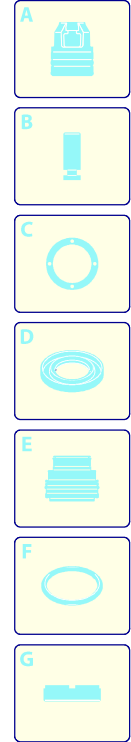

Modell 555

Ausführung:

Seriennummer:

Code: **12356**

08/02/2010

UN_CE_0056-HW

Gültigkeit	Pos.	Code	Bezeichnung	Menge
	1	2180425	Dunkelblaue Haube	1
	2	1460340	Leitblech	1
	4	390440	Mutter	1
	5	1263020	Klemme	1
	6	2320250	Platte	2
	7	2180040	Griff	1
	8	2180060	Knauf	1
	9	2180090	Gitter	1
	10	1261560	Schraube	7
	11	2180300	Unterlegscheibe	6
	12	1343510	Schraube	4
	13	2180050	Zubehörträger	1
	14	2320310	Schraube	4
	16	2180080	Achse	1
	17	2180142	Rad	2
	18	1680880	Unterlegscheibe	2
	19	1680890	Unterlegscheibe	2
	20	2180360	Basis	1
	21	1270960	Reinigungsmittelschlauch	1
	22	40008	Tank	1
	23	2320260	Verbindungsstück	1
	27	2180330	Gummifuß	2
	28	2000110	Schraube	2
	30	2180740	Nutmutter	1
	31	2000240	O-Ring-Dichtung	1
	32	1682420	Verschluss	1
	33	2189004	Basis Vormontage	1

Modell 555

Ausführung:

Seriennummer:

Code: **12356**

08/02/2010

Gültigkeit	Pos.	Code	Bezeichnung	Menge
	1	2101000	Schraube	2
	2	2100610	Verbindungsstück	1
	3	550350	O-Ring-Dichtung	1
	4	2123	Kopf-O-Ring-Dichtung	1
	5	850850	Schraube	3
	6	2020481	Sitz	1
	7	394280	O-Ring-Dichtung	1
	8	2109051	Ventil	6
	9	880840	O-Ring-Dichtung	3
	10	2200140	Wasserdichtung	6
	11	2320080	Ring	3
	12	770590	O-Ring-Dichtung	3
	13	2320070	Buchse	3
	14	1683500	Öldichtung	3
	15	2020120	Kolbenführung	1
	16	2200210	Schraube	4
	17	2020150	Feder	3
	18	2020130	Kolben	3
	19	2020140	Teller	3
	20	1680680	O-Ring-Dichtung	1
	21	1260760	Schraube	4
	22	2021570	Lager	1
	23	2180720	Verbindungsstück	1
	24	1140690	Schelle	2
	25	2180730	Rohr	1
	27	550460	Verbindungsstück	1
	28	550450	Nutmutter	1
	29	2000520	O-Ring-Dichtung	1
	30	2329409	Vormontage Pumpe	1
	31	1470830	Verbindungsstück	1
A		2577	Satz Ventile	1
B		2734	Satz Kolben	1
D		2791	Satz Dichtungen	1