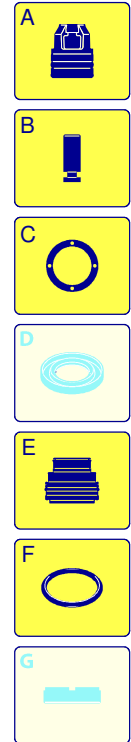

Modell 650

Ausführung:

Seriennummer:

Code: **12563**

07/11/2011

Gültigkeit	Pos.	Code	Bezeichnung	Menge
	1	1260279	Dunkelblaue Haube	1
	2	1261551	Schraube	8
	3	180030	Schraube	4
	4	1260710	Griff	1
	5	1261760	Lüfterdeckel	1
	6	1341030	Filter	1
	7	1264629	Dunkelblaue Haube	1
	8	1260470	Schraube	4
	9	1260830	Fuß	2
	10	1269115	Vormontage Schlauch	1
	11	1260780	Schraube	4
	12	1262790	Reinigungsmittelschlauch	1

Modell 650

Ausführung: _____

Seriennummer: _____

Code: **12563**

07/11/2011

Gültigkeit	Pos.	Code	Bezeichnung	Menge
	1	1260760	Schraube	6
	2	1269101	Deckel	1
	3	1260040	Öldichtung	1
	4	1260480	Verschluss	1
	5	1260012	Pumpenkörper	1
	6	1269253	Vormontage Kopf	1
	7	1320330	Buchse	1
	8	1260190	Welle	1
	9	180400	Lager	1
	10	1260770	Ring	1
	11	1260790	Ring	1
	12	1260750	Öldichtung	1
	13	1380520	Splint	1
	14	1260080	Stecker	3
	15	1260070	Pistón	3
	16	1260091	Scheibe	3
	17	480480	O-Ring-Dichtung	3
	18	1260120	Kolben	3
	19	1260100	Unterlegscheibe	3
	20	1260110	Mutter	3
	21	1320140	Pleuelstange	3
	22	1260162	Verschluss	6
	23	960160	O-Ring-Dichtung	6
	24	1269050	Ventil	6
	25	880830	O-Ring-Dichtung	6
	26	1320022	Kopf	1
	27	1260420	O-Ring-Dichtung	3
	28	1260440	Wasserdichtung	3
	29	1260460	Öldichtung	3
	30	1381550	Unterlegscheibe	6
	31	680570	Schraube	6
	32	180101	O-Ring-Dichtung	1
	33	820361	Verschluss	1
	34	1980740	Verschluss	2
	35	740290	O-Ring-Dichtung	2
	36	1260141	Ring	3
	37	1271650	Wasserdichtung	3
	38	1260151	Kolbenführung	3
	39	3233	Manometer	1
	40	1320370	Lager	1
	41	1260790	Ring	1
	42	1266740	Öldichtung	1
	A	1864	Satz Ventile	1
	B	2628	Satz Kolben	1
	C	1865	Satz Öldichtungen	1
	E	1866	Satz Wasserdichtungen	1
	F	2040	Satz Dichtungen	1