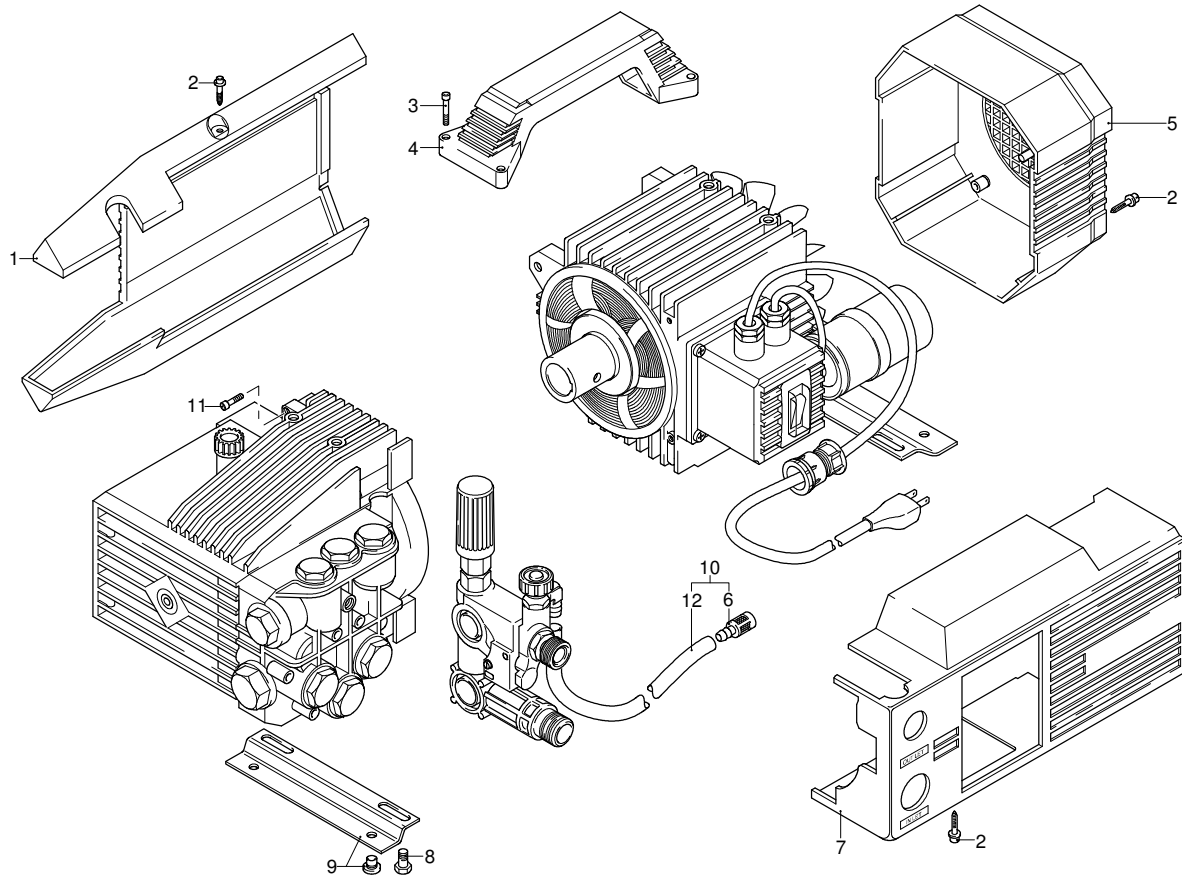

Modell 650

Ausführung:

Seriennummer:

Code: **12563**

07/11/2011

Gültigkeit	Pos.	Code	Bezeichnung	Menge
	1	1260279	Dunkelblaue Haube	1
	2	1261551	Schraube	8
	3	180030	Schraube	4
	4	1260710	Griff	1
	5	1261760	Lüfterdeckel	1
	6	1341030	Filter	1
	7	1264629	Dunkelblaue Haube	1
	8	1260470	Schraube	4
	9	1260830	Fuß	2
	10	1269115	Vormontage Schlauch	1
	11	1260780	Schraube	4
	12	1262790	Reinigungsmittelschlauch	1

Modell 650

Ausführung: _____

Seriennummer: _____

Code: **12563**

07/11/2011

Gültigkeit	Pos.	Code	Bezeichnung	Menge
	1	1260760	Schraube	6
	2	1269101	Deckel	1
	3	1260040	Öldichtung	1
	4	1260480	Verschluss	1
	5	1260012	Pumpenkörper	1
	6	1269253	Vormontage Kopf	1
	7	1320330	Buchse	1
	8	1260190	Welle	1
	9	180400	Lager	1
	10	1260770	Ring	1
	11	1260790	Ring	1
	12	1260750	Öldichtung	1
	13	1380520	Splint	1
	14	1260080	Stecker	3
	15	1260070	Pistón	3
	16	1260091	Scheibe	3
	17	480480	O-Ring-Dichtung	3
	18	1260120	Kolben	3
	19	1260100	Unterlegscheibe	3
	20	1260110	Mutter	3
	21	1320140	Pleuelstange	3
	22	1260162	Verschluss	6
	23	960160	O-Ring-Dichtung	6
	24	1269050	Ventil	6
	25	880830	O-Ring-Dichtung	6
	26	1320022	Kopf	1
	27	1260420	O-Ring-Dichtung	3
	28	1260440	Wasserdichtung	3
	29	1260460	Öldichtung	3
	30	1381550	Unterlegscheibe	6
	31	680570	Schraube	6
	32	180101	O-Ring-Dichtung	1
	33	820361	Verschluss	1
	34	1980740	Verschluss	2
	35	740290	O-Ring-Dichtung	2
	36	1260141	Ring	3
	37	1271650	Wasserdichtung	3
	38	1260151	Kolbenführung	3
	39	3233	Manometer	1
	40	1320370	Lager	1
	41	1260790	Ring	1
	42	1266740	Öldichtung	1
	A	1864	Satz Ventile	1
	B	2628	Satz Kolben	1
	C	1865	Satz Öldichtungen	1
	E	1866	Satz Wasserdichtungen	1
	F	2040	Satz Dichtungen	1