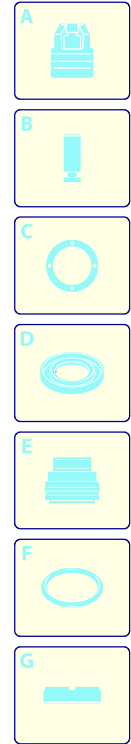

Modell 650

Ausführung:

Seriennummer:

Code: **12563**

07/11/2011

Gültigkeit	Pos.	Code	Bezeichnung	Menge
	1	1260279	Dunkelblaue Haube	1
	2	1261551	Schraube	8
	3	180030	Schraube	4
	4	1260710	Griff	1
	5	1261760	Lüfterdeckel	1
	6	1341030	Filter	1
	7	1264629	Dunkelblaue Haube	1
	8	1260470	Schraube	4
	9	1260830	Fuß	2
	10	1269115	Vormontage Schlauch	1
	11	1260780	Schraube	4
	12	1262790	Reinigungsmittelschlauch	1

Modell 650

Ausführung: _____

Seriennummer: _____

Code: **12563**

07/11/2011

Gültigkeit	Pos.	Code	Bezeichnung	Menge
	1	1260760	Schraube	6
	2	1269101	Deckel	1
	3	1260040	Öldichtung	1
	4	1260480	Verschluss	1
	5	1260012	Pumpenkörper	1
	6	1269253	Vormontage Kopf	1
	7	1320330	Buchse	1
	8	1260190	Welle	1
	9	180400	Lager	1
	10	1260770	Ring	1
	11	1260790	Ring	1
	12	1260750	Öldichtung	1
	13	1380520	Splint	1
	14	1260080	Stecker	3
	15	1260070	Pistón	3
	16	1260091	Scheibe	3
	17	480480	O-Ring-Dichtung	3
	18	1260120	Kolben	3
	19	1260100	Unterlegscheibe	3
	20	1260110	Mutter	3
	21	1320140	Pleuelstange	3
	22	1260162	Verschluss	6
	23	960160	O-Ring-Dichtung	6
	24	1269050	Ventil	6
	25	880830	O-Ring-Dichtung	6
	26	1320022	Kopf	1
	27	1260420	O-Ring-Dichtung	3
	28	1260440	Wasserdichtung	3
	29	1260460	Öldichtung	3
	30	1381550	Unterlegscheibe	6
	31	680570	Schraube	6
	32	180101	O-Ring-Dichtung	1
	33	820361	Verschluss	1
	34	1980740	Verschluss	2
	35	740290	O-Ring-Dichtung	2
	36	1260141	Ring	3
	37	1271650	Wasserdichtung	3
	38	1260151	Kolbenführung	3
	39	3233	Manometer	1
	40	1320370	Lager	1
	41	1260790	Ring	1
	42	1266740	Öldichtung	1
	A	1864	Satz Ventile	1
	B	2628	Satz Kolben	1
	C	1865	Satz Öldichtungen	1
	E	1866	Satz Wasserdichtungen	1
	F	2040	Satz Dichtungen	1

Modell 650

Ausführung:

Seriennummer:

Code: **12563**

07/11/2011

 230 V - 60 Hz

 nema

Gültigkeit	Pos.	Code	Bezeichnung	Menge
	1	40029	Lanze+Düsenkopf	1
	2	40925	Pistole	1
	3	1262443	Hochdruckschlauch	1
	4	2000770	O-Ring-Dichtung	1