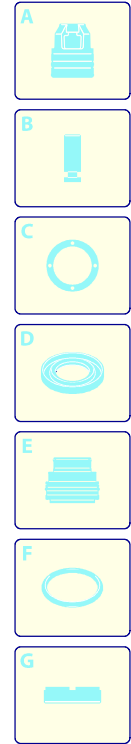

Modell 650

Ausführung:

Seriennummer:

Code: **12563**

07/11/2011

Gültigkeit	Pos.	Code	Bezeichnung	Menge
	1	1260300	Lüfter	1
	2	1260970	Öldichtung	1
	3	1260360	Stiftbolzen	4
	4	1260960	Schutzschild	1
	5	1260950	Lager	1
	6	1269100	Klemme	1
	7	1260400	Dichtung	1
	8	1261560	Schraube	4
	9	1260340	Kasten	1
	10	1266710	Schutzkasten	1
	11	1263790	Schalter	1
	12	1271950	Kabelhalterung	1
	13	1269090	Kabelhalterung	1
	14	1263520	Kondensator	1
	15	1340280	Schelle	1
	16	1271880	Schraube	1
	17	1262370	Stutzen	1
	18	1343250	Kabel	1
	19	4580	Motor	1