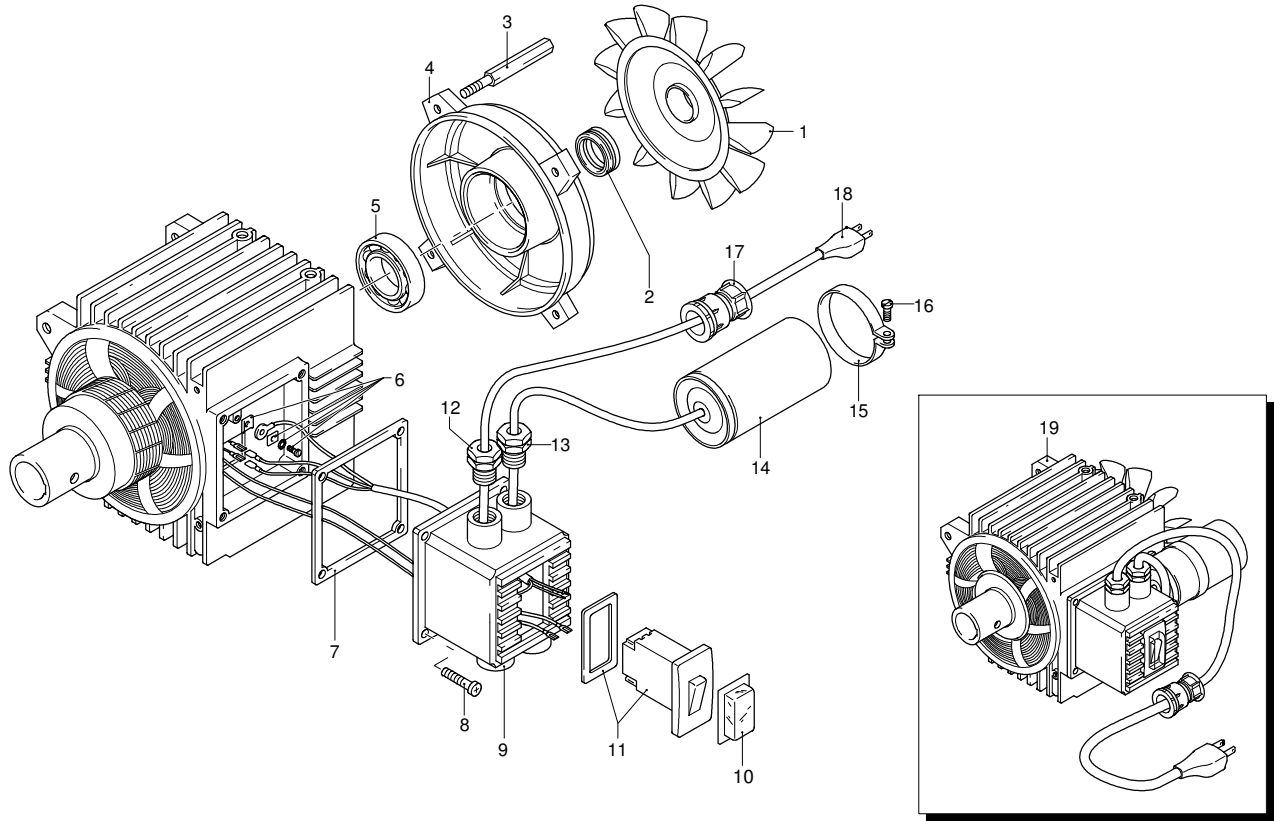

Modell 650

Ausführung:

Seriennummer:

Code: **12563**

07/11/2011

Gültigkeit	Pos.	Code	Bezeichnung	Menge
	1	1260300	Lüfter	1
	2	1260970	Öldichtung	1
	3	1260360	Stiftbolzen	4
	4	1260960	Schutzschild	1
	5	1260950	Lager	1
	6	1269100	Klemme	1
	7	1260400	Dichtung	1
	8	1261560	Schraube	4
	9	1260340	Kasten	1
	10	1266710	Schutzkasten	1
	11	1263790	Schalter	1
	12	1271950	Kabelhalterung	1
	13	1269090	Kabelhalterung	1
	14	1263520	Kondensator	1
	15	1340280	Schelle	1
	16	1271880	Schraube	1
	17	1262370	Stutzen	1
	18	1343250	Kabel	1
	19	4580	Motor	1