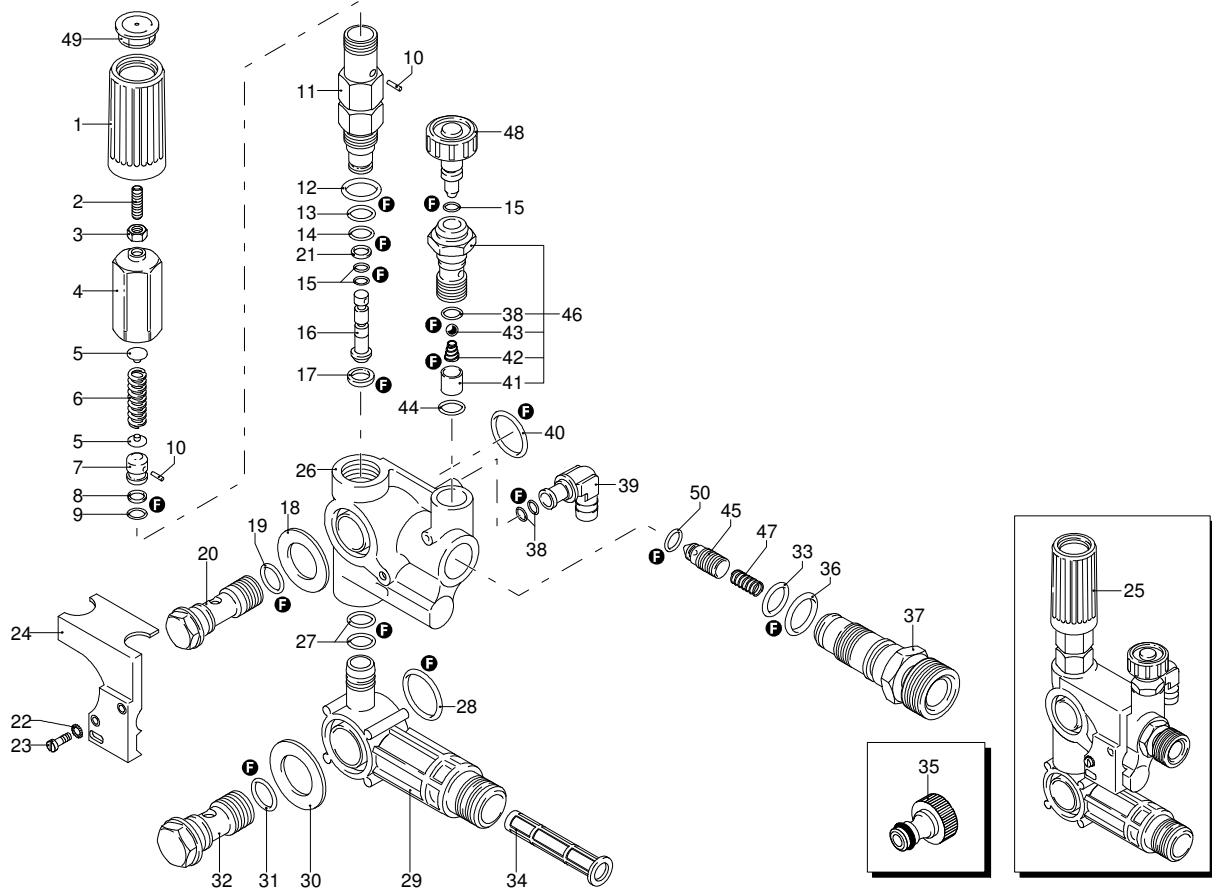

UN_CE_0858-LU

Modell 650

Ausführung:

Seriennummer:

Code: **12563**

07/11/2011

Gültigkeit	Pos.	Code	Bezeichnung	Menge
	1	1981780	Drehknopf	1
	2	1980470	Schraube	1
	3	1980300	Mutter	1
	4	1980390	Einsatz	1
	5	1980220	Teller	2
	6	1271070	Feder	1
	7	1080041	Kolben	1
	8	1080401	Ring	1
	9	1080250	O-Ring-Dichtung	1
	10	1080070	Stecker	2
	11	1980210	Kolbenführung	1
	12	880830	O-Ring-Dichtung	1
	13	740290	O-Ring-Dichtung	1
	14	800560	O-Ring-Dichtung	1
	15	1080190	O-Ring-Dichtung	3
	16	1271160	Kolben	1
	17	1080121	Sitz	1
	18	1260570	Unterlegscheibe	1
	19	390080	O-Ring-Dichtung	1
	20	1540272	Schraube	1
	21	1271170	Ring	1
	22	395370	Unterlegscheibe	2
	23	395270	Schraube	2
	24	1260531	Deckel	1
	25	1279225	Vormontage Kombiset	1
	26	1271740	Ventilkörper	1
	27	770140	O-Ring-Dichtung	2
	28	1180140	O-Ring-Dichtung	1
	29	1260540	Ansaugstück	1
	30	1260560	Unterlegscheibe	1
	31	880270	O-Ring-Dichtung	1
	32	2260420	Schraube	1
	33	394280	O-Ring-Dichtung	1
	34	1260660	Filter	1
	35	1270940	Verbindungsstück	1
	36	1200690	O-Ring-Dichtung	1
	37	1270091	Injektor	1
	38	480480	O-Ring-Dichtung	3
	39	1260670	Verbindungsstück	1
	40	720030	O-Ring-Dichtung	1
	41	1262940	Buchse	1
	42	1250270	Feder	1
	43	1250280	Kugel	1
	44	880840	O-Ring-Dichtung	1
	45	1540170	Verschluss	1
	46	1269041	Injektor	1
	47	1080091	Feder	1
	48	1269010	Knauf	1
	49	1981770	Verschluss	1
	50	1460430	O-Ring-Dichtung	1
	F	2715	Satz Dichtungen	1