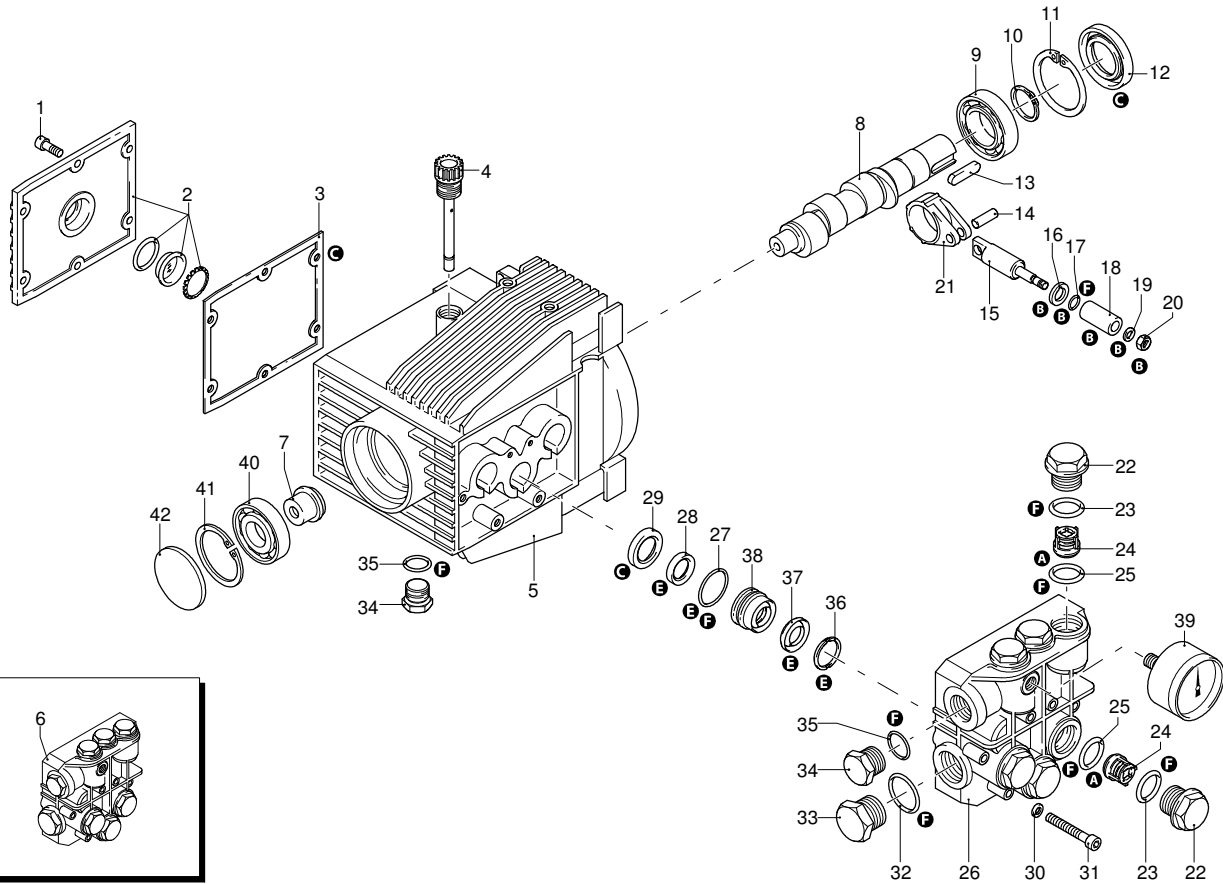

Modell 650

Ausführung:

Seriennummer:

Code: **12563**

07/11/2011

Gültigkeit	Pos.	Code	Bezeichnung	Menge
	1	1260279	Dunkelblaue Haube	1
	2	1261551	Schraube	8
	3	180030	Schraube	4
	4	1260710	Griff	1
	5	1261760	Lüfterdeckel	1
	6	1341030	Filter	1
	7	1264629	Dunkelblaue Haube	1
	8	1260470	Schraube	4
	9	1260830	Fuß	2
	10	1269115	Vormontage Schlauch	1
	11	1260780	Schraube	4
	12	1262790	Reinigungsmittelschlauch	1

Modell 650

Ausführung: _____

Seriennummer: _____

Code: **12563**

07/11/2011

Gültigkeit	Pos.	Code	Bezeichnung	Menge
	1	1260760	Schraube	6
	2	1269101	Deckel	1
	3	1260040	Öldichtung	1
	4	1260480	Verschluss	1
	5	1260012	Pumpenkörper	1
	6	1269253	Vormontage Kopf	1
	7	1320330	Buchse	1
	8	1260190	Welle	1
	9	180400	Lager	1
	10	1260770	Ring	1
	11	1260790	Ring	1
	12	1260750	Öldichtung	1
	13	1380520	Splint	1
	14	1260080	Stecker	3
	15	1260070	Pistón	3
	16	1260091	Scheibe	3
	17	480480	O-Ring-Dichtung	3
	18	1260120	Kolben	3
	19	1260100	Unterlegscheibe	3
	20	1260110	Mutter	3
	21	1320140	Pleuelstange	3
	22	1260162	Verschluss	6
	23	960160	O-Ring-Dichtung	6
	24	1269050	Ventil	6
	25	880830	O-Ring-Dichtung	6
	26	1320022	Kopf	1
	27	1260420	O-Ring-Dichtung	3
	28	1260440	Wasserdichtung	3
	29	1260460	Öldichtung	3
	30	1381550	Unterlegscheibe	6
	31	680570	Schraube	6
	32	180101	O-Ring-Dichtung	1
	33	820361	Verschluss	1
	34	1980740	Verschluss	2
	35	740290	O-Ring-Dichtung	2
	36	1260141	Ring	3
	37	1271650	Wasserdichtung	3
	38	1260151	Kolbenführung	3
	39	3233	Manometer	1
	40	1320370	Lager	1
	41	1260790	Ring	1
	42	1266740	Öldichtung	1
	A	1864	Satz Ventile	1
	B	2628	Satz Kolben	1
	C	1865	Satz Öldichtungen	1
	E	1866	Satz Wasserdichtungen	1
	F	2040	Satz Dichtungen	1

Modell 650

Ausführung:

Seriennummer:

Code: **12563**

07/11/2011

 230 V - 60 Hz

 nema

Gültigkeit	Pos.	Code	Bezeichnung	Menge
	1	40029	Lanze+Düsenkopf	1
	2	40925	Pistole	1
	3	1262443	Hochdruckschlauch	1
	4	2000770	O-Ring-Dichtung	1