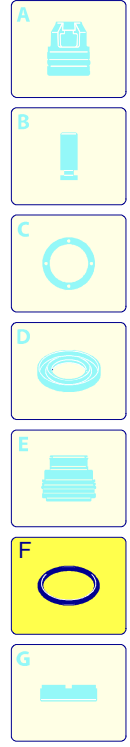

Modell 650

Ausführung:

Seriennummer:

Code: **12563**

07/11/2011

Gültigkeit	Pos.	Code	Bezeichnung	Menge
	1	1981780	Drehknopf	1
	2	1980470	Schraube	1
	3	1980300	Mutter	1
	4	1980390	Einsatz	1
	5	1980220	Teller	2
	6	1271070	Feder	1
	7	1080041	Kolben	1
	8	1080401	Ring	1
	9	1080250	O-Ring-Dichtung	1
	10	1080070	Stecker	2
	11	1980210	Kolbenführung	1
	12	880830	O-Ring-Dichtung	1
	13	740290	O-Ring-Dichtung	1
	14	800560	O-Ring-Dichtung	1
	15	1080190	O-Ring-Dichtung	3
	16	1271160	Kolben	1
	17	1080121	Sitz	1
	18	1260570	Unterlegscheibe	1
	19	390080	O-Ring-Dichtung	1
	20	1540272	Schraube	1
	21	1271170	Ring	1
	22	395370	Unterlegscheibe	2
	23	395270	Schraube	2
	24	1260531	Deckel	1
	25	1279225	Vormontage Kombiset	1
	26	1271740	Ventilkörper	1
	27	770140	O-Ring-Dichtung	2
	28	1180140	O-Ring-Dichtung	1
	29	1260540	Ansaugstück	1
	30	1260560	Unterlegscheibe	1
	31	880270	O-Ring-Dichtung	1
	32	2260420	Schraube	1
	33	394280	O-Ring-Dichtung	1
	34	1260660	Filter	1
	35	1270940	Verbindungsstück	1
	36	1200690	O-Ring-Dichtung	1
	37	1270091	Injektor	1
	38	480480	O-Ring-Dichtung	3
	39	1260670	Verbindungsstück	1
	40	720030	O-Ring-Dichtung	1
	41	1262940	Buchse	1
	42	1250270	Feder	1
	43	1250280	Kugel	1
	44	880840	O-Ring-Dichtung	1
	45	1540170	Verschluss	1
	46	1269041	Injektor	1
	47	1080091	Feder	1
	48	1269010	Knauf	1
	49	1981770	Verschluss	1
	50	1460430	O-Ring-Dichtung	1
	F	2715	Satz Dichtungen	1