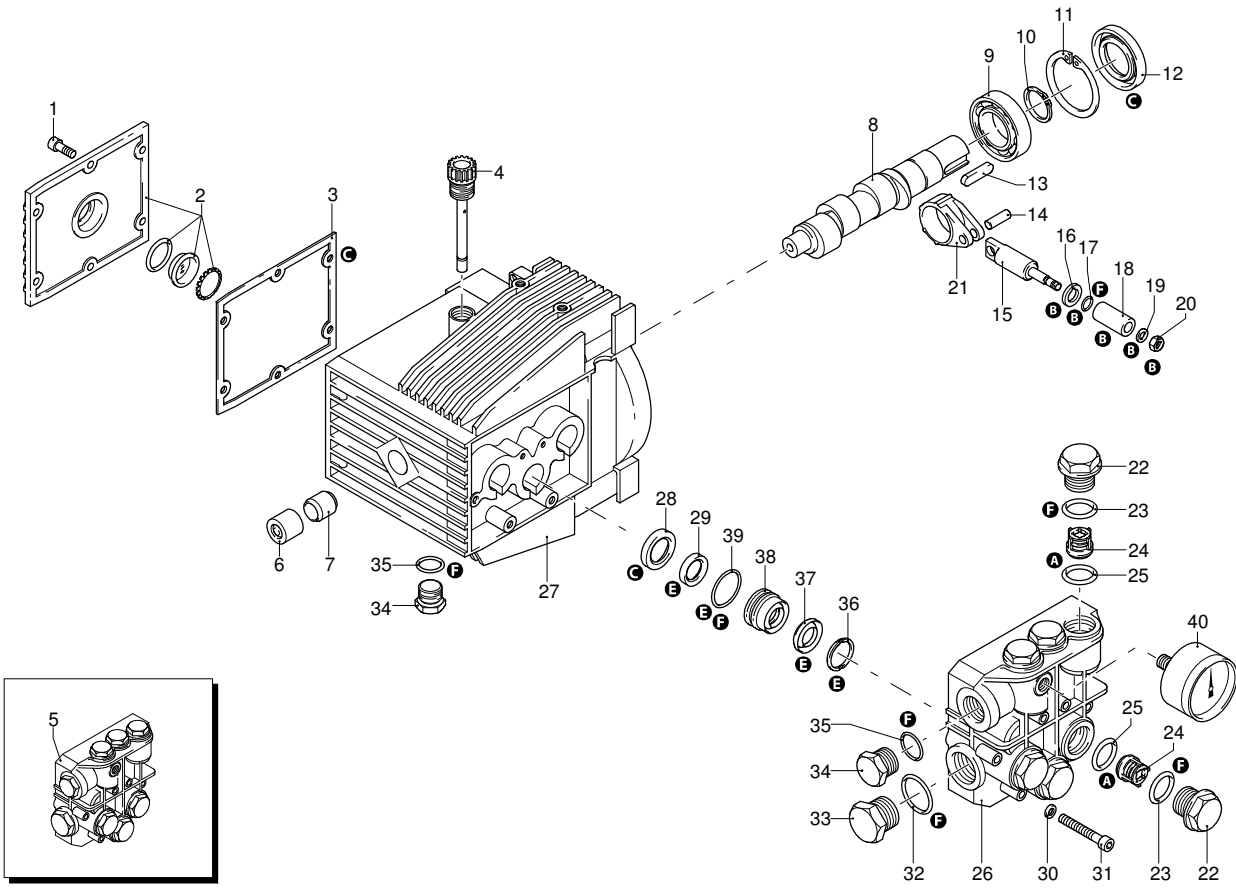

UN_CE_0881-LU

Modell 650 TSS

Ausführung: _____

Seriennummer: _____

Code: **13236**

16/11/2011

Gültigkeit	Pos.	Code	Bezeichnung	Menge
	1	1260760	Schraube	6
	2	1269101	Deckel	1
	3	1260040	Öldichtung	1
	4	1260480	Verschluss	1
	5	1269253	Vormontage Kopf	1
	6	1264010	Lager	1
	7	1264000	Ring	1
	8	1260170	Welle	1
	9	180400	Lager	1
	10	1260770	Ring	1
	11	1260790	Ring	1
	12	1260750	Öldichtung	1
	13	1380520	Splint	1
	14	1260080	Stecker	3
	15	1260070	Pistón	3
	16	1260091	Scheibe	3
	17	480480	O-Ring-Dichtung	3
	18	1260120	Kolben	3
	19	1260100	Unterlegscheibe	3
	20	1260110	Mutter	3
	21	1320140	Pleuelstange	3
	22	1260162	Verschluss	6
	23	960160	O-Ring-Dichtung	6
	24	1269050	Ventil	6
	25	880830	O-Ring-Dichtung	6
	26	1320022	Kopf	1
	27	1260011	Pumpenkörper	1
	28	1260460	Öldichtung	3
	29	1260440	Wasserdichtung	3
	30	1381550	Unterlegscheibe	6
	31	680570	Schraube	6
	32	180101	O-Ring-Dichtung	1
	33	820361	Verschluss	1
	34	1980740	Verschluss	2
	35	740290	O-Ring-Dichtung	2
	36	1260141	Ring	3
	37	1271650	Wasserdichtung	3
	38	1260151	Kolbenführung	3
	39	1260420	O-Ring-Dichtung	3
	40	3232	Manometer	1
	A	1864	Satz Ventile	1
	B	2628	Satz Kolben	1
	C	1865	Satz Öldichtungen	1
	E	1866	Satz Wasserdichtungen	1
	F	2040	Satz Dichtungen	1