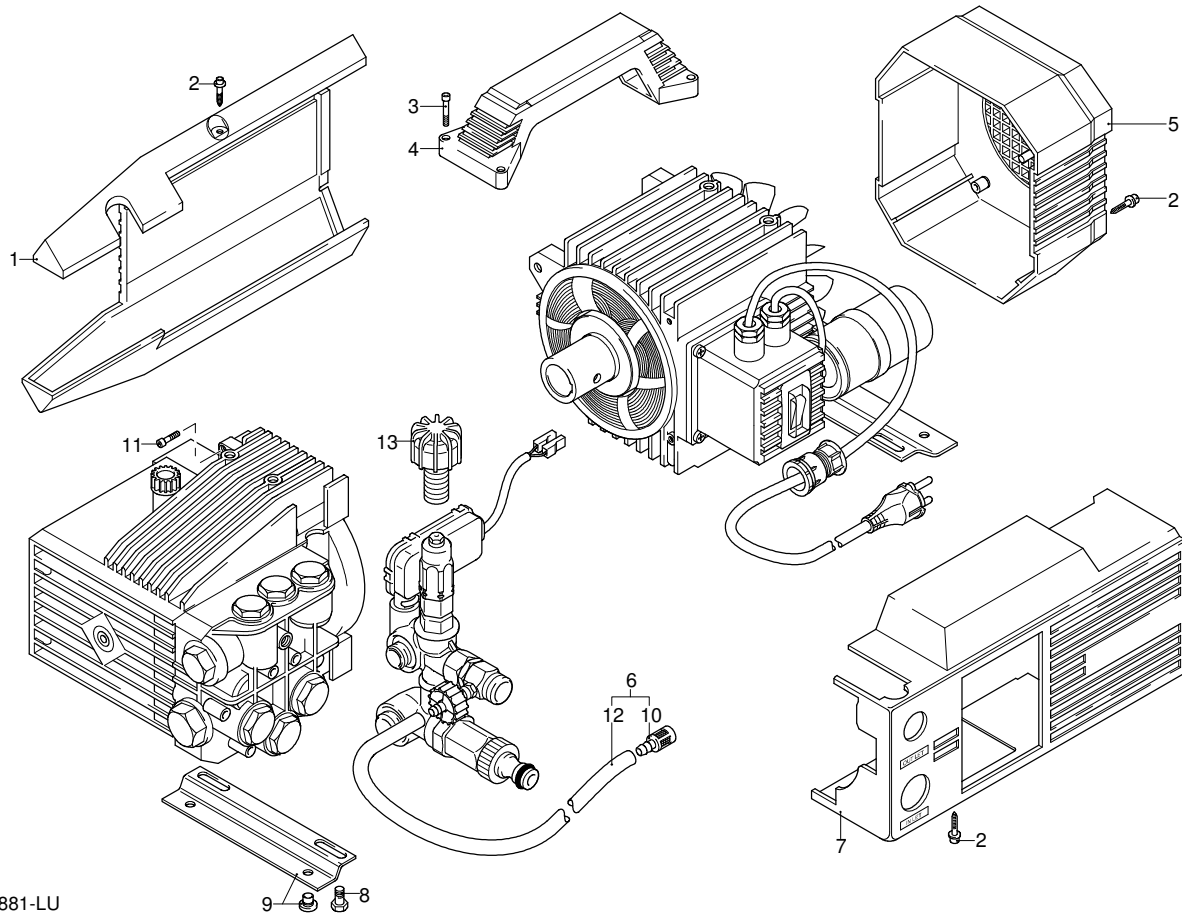

Modell 650 TSS

Ausführung:

Seriennummer:

Code: **13236**

16/11/2011

Gültigkeit	Pos.	Code	Bezeichnung	Menge
	1	1260279	Dunkelblaue Haube	1
	2	1261551	Schraube	8
	3	180030	Schraube	4
	4	1260710	Griff	1
	5	1261760	Lüfterdeckel	1
	6	1269115	Vormontage Schlauch	1
	7	1272810	Dunkelblaue Haube	1
	8	1260470	Schraube	4
	9	1260830	Fuß	2
	10	1341030	Filter	1
	11	1260780	Schraube	4
	12	1262790	Reinigungsmittelschlauch	1
	13	2360760	Knauf	1

UN_CE_0881-LU

Modell 650 TSS

Ausführung: _____

Seriennummer: _____

Code: **13236**

16/11/2011

Gültigkeit	Pos.	Code	Bezeichnung	Menge
	1	1260760	Schraube	6
	2	1269101	Deckel	1
	3	1260040	Öldichtung	1
	4	1260480	Verschluss	1
	5	1269253	Vormontage Kopf	1
	6	1264010	Lager	1
	7	1264000	Ring	1
	8	1260170	Welle	1
	9	180400	Lager	1
	10	1260770	Ring	1
	11	1260790	Ring	1
	12	1260750	Öldichtung	1
	13	1380520	Splint	1
	14	1260080	Stecker	3
	15	1260070	Pistón	3
	16	1260091	Scheibe	3
	17	480480	O-Ring-Dichtung	3
	18	1260120	Kolben	3
	19	1260100	Unterlegscheibe	3
	20	1260110	Mutter	3
	21	1320140	Pleuelstange	3
	22	1260162	Verschluss	6
	23	960160	O-Ring-Dichtung	6
	24	1269050	Ventil	6
	25	880830	O-Ring-Dichtung	6
	26	1320022	Kopf	1
	27	1260011	Pumpenkörper	1
	28	1260460	Öldichtung	3
	29	1260440	Wasserdichtung	3
	30	1381550	Unterlegscheibe	6
	31	680570	Schraube	6
	32	180101	O-Ring-Dichtung	1
	33	820361	Verschluss	1
	34	1980740	Verschluss	2
	35	740290	O-Ring-Dichtung	2
	36	1260141	Ring	3
	37	1271650	Wasserdichtung	3
	38	1260151	Kolbenführung	3
	39	1260420	O-Ring-Dichtung	3
	40	3232	Manometer	1
	A	1864	Satz Ventile	1
	B	2628	Satz Kolben	1
	C	1865	Satz Öldichtungen	1
	E	1866	Satz Wasserdichtungen	1
	F	2040	Satz Dichtungen	1