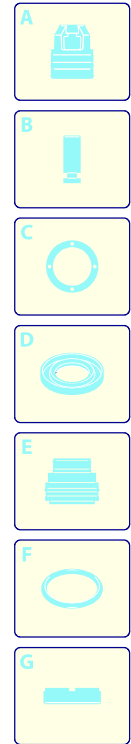

Modell 650 TSS

Ausführung:

Seriennummer:

Code: **13236**

16/11/2011

Gültigkeit	Pos.	Code	Bezeichnung	Menge
	1	1260279	Dunkelblaue Haube	1
	2	1261551	Schraube	8
	3	180030	Schraube	4
	4	1260710	Griff	1
	5	1261760	Lüfterdeckel	1
	6	1269115	Vormontage Schlauch	1
	7	1272810	Dunkelblaue Haube	1
	8	1260470	Schraube	4
	9	1260830	Fuß	2
	10	1341030	Filter	1
	11	1260780	Schraube	4
	12	1262790	Reinigungsmittelschlauch	1
	13	2360760	Knauf	1

UN_CE_0881-LU

Modell 650 TSS

Ausführung: _____

Seriennummer: _____

Code: **13236**

16/11/2011

Gültigkeit	Pos.	Code	Bezeichnung	Menge
	1	1260760	Schraube	6
	2	1269101	Deckel	1
	3	1260040	Öldichtung	1
	4	1260480	Verschluss	1
	5	1269253	Vormontage Kopf	1
	6	1264010	Lager	1
	7	1264000	Ring	1
	8	1260170	Welle	1
	9	180400	Lager	1
	10	1260770	Ring	1
	11	1260790	Ring	1
	12	1260750	Öldichtung	1
	13	1380520	Splint	1
	14	1260080	Stecker	3
	15	1260070	Pistón	3
	16	1260091	Scheibe	3
	17	480480	O-Ring-Dichtung	3
	18	1260120	Kolben	3
	19	1260100	Unterlegscheibe	3
	20	1260110	Mutter	3
	21	1320140	Pleuelstange	3
	22	1260162	Verschluss	6
	23	960160	O-Ring-Dichtung	6
	24	1269050	Ventil	6
	25	880830	O-Ring-Dichtung	6
	26	1320022	Kopf	1
	27	1260011	Pumpenkörper	1
	28	1260460	Öldichtung	3
	29	1260440	Wasserdichtung	3
	30	1381550	Unterlegscheibe	6
	31	680570	Schraube	6
	32	180101	O-Ring-Dichtung	1
	33	820361	Verschluss	1
	34	1980740	Verschluss	2
	35	740290	O-Ring-Dichtung	2
	36	1260141	Ring	3
	37	1271650	Wasserdichtung	3
	38	1260151	Kolbenführung	3
	39	1260420	O-Ring-Dichtung	3
	40	3232	Manometer	1
	A	1864	Satz Ventile	1
	B	2628	Satz Kolben	1
	C	1865	Satz Öldichtungen	1
	E	1866	Satz Wasserdichtungen	1
	F	2040	Satz Dichtungen	1