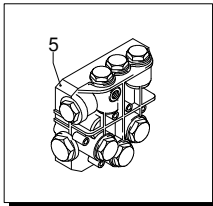

UN_CE_0881-LU

Modell 650 TSS

Ausführung: _____

Seriennummer: _____

Code: **13236**

16/11/2011

Gültigkeit	Pos.	Code	Bezeichnung	Menge
	1	1260760	Schraube	6
	2	1269101	Deckel	1
	3	1260040	Öldichtung	1
	4	1260480	Verschluss	1
	5	1269253	Vormontage Kopf	1
	6	1264010	Lager	1
	7	1264000	Ring	1
	8	1260170	Welle	1
	9	180400	Lager	1
	10	1260770	Ring	1
	11	1260790	Ring	1
	12	1260750	Öldichtung	1
	13	1380520	Splint	1
	14	1260080	Stecker	3
	15	1260070	Pistón	3
	16	1260091	Scheibe	3
	17	480480	O-Ring-Dichtung	3
	18	1260120	Kolben	3
	19	1260100	Unterlegscheibe	3
	20	1260110	Mutter	3
	21	1320140	Pleuelstange	3
	22	1260162	Verschluss	6
	23	960160	O-Ring-Dichtung	6
	24	1269050	Ventil	6
	25	880830	O-Ring-Dichtung	6
	26	1320022	Kopf	1
	27	1260011	Pumpenkörper	1
	28	1260460	Öldichtung	3
	29	1260440	Wasserdichtung	3
	30	1381550	Unterlegscheibe	6
	31	680570	Schraube	6
	32	180101	O-Ring-Dichtung	1
	33	820361	Verschluss	1
	34	1980740	Verschluss	2
	35	740290	O-Ring-Dichtung	2
	36	1260141	Ring	3
	37	1271650	Wasserdichtung	3
	38	1260151	Kolbenführung	3
	39	1260420	O-Ring-Dichtung	3
	40	3232	Manometer	1
	A	1864	Satz Ventile	1
	B	2628	Satz Kolben	1
	C	1865	Satz Öldichtungen	1
	E	1866	Satz Wasserdichtungen	1
	F	2040	Satz Dichtungen	1