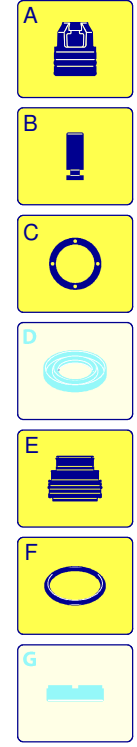

Modell 650 TSS

Ausführung:

Seriennummer:

Code: **13236**

16/11/2011

Gültigkeit	Pos.	Code	Bezeichnung	Menge
	1	1260279	Dunkelblaue Haube	1
	2	1261551	Schraube	8
	3	180030	Schraube	4
	4	1260710	Griff	1
	5	1261760	Lüfterdeckel	1
	6	1269115	Vormontage Schlauch	1
	7	1272810	Dunkelblaue Haube	1
	8	1260470	Schraube	4
	9	1260830	Fuß	2
	10	1341030	Filter	1
	11	1260780	Schraube	4
	12	1262790	Reinigungsmittelschlauch	1
	13	2360760	Knauf	1

UN_CE_0881-LU

Modell 650 TSS

Ausführung: _____

Seriennummer: _____

Code: **13236**

16/11/2011

Gültigkeit	Pos.	Code	Bezeichnung	Menge
	1	1260760	Schraube	6
	2	1269101	Deckel	1
	3	1260040	Öldichtung	1
	4	1260480	Verschluss	1
	5	1269253	Vormontage Kopf	1
	6	1264010	Lager	1
	7	1264000	Ring	1
	8	1260170	Welle	1
	9	180400	Lager	1
	10	1260770	Ring	1
	11	1260790	Ring	1
	12	1260750	Öldichtung	1
	13	1380520	Splint	1
	14	1260080	Stecker	3
	15	1260070	Pistón	3
	16	1260091	Scheibe	3
	17	480480	O-Ring-Dichtung	3
	18	1260120	Kolben	3
	19	1260100	Unterlegscheibe	3
	20	1260110	Mutter	3
	21	1320140	Pleuelstange	3
	22	1260162	Verschluss	6
	23	960160	O-Ring-Dichtung	6
	24	1269050	Ventil	6
	25	880830	O-Ring-Dichtung	6
	26	1320022	Kopf	1
	27	1260011	Pumpenkörper	1
	28	1260460	Öldichtung	3
	29	1260440	Wasserdichtung	3
	30	1381550	Unterlegscheibe	6
	31	680570	Schraube	6
	32	180101	O-Ring-Dichtung	1
	33	820361	Verschluss	1
	34	1980740	Verschluss	2
	35	740290	O-Ring-Dichtung	2
	36	1260141	Ring	3
	37	1271650	Wasserdichtung	3
	38	1260151	Kolbenführung	3
	39	1260420	O-Ring-Dichtung	3
	40	3232	Manometer	1
	A	1864	Satz Ventile	1
	B	2628	Satz Kolben	1
	C	1865	Satz Öldichtungen	1
	E	1866	Satz Wasserdichtungen	1
	F	2040	Satz Dichtungen	1