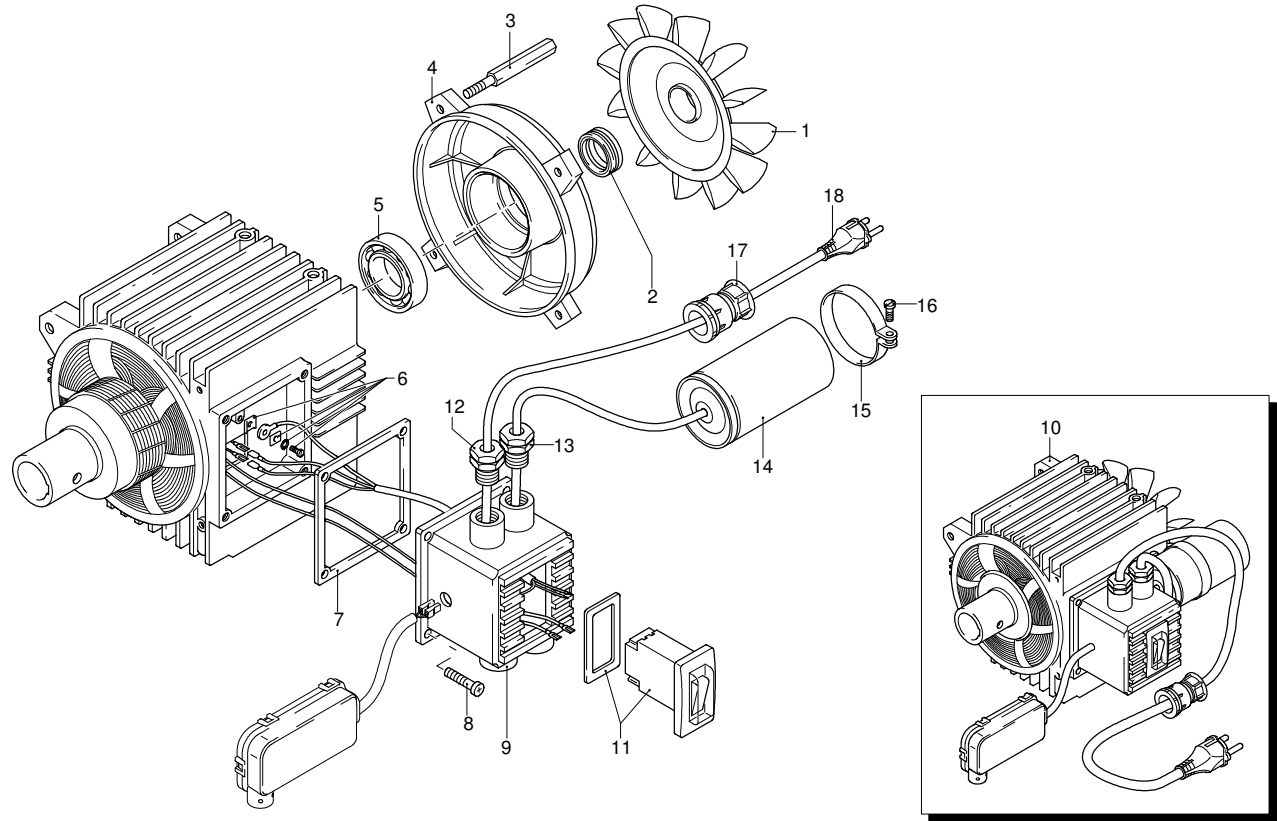

UN_CE_0882-LU

Modell 650 TSS

Ausführung:

Seriennummer:

Code: **13236**

16/11/2011

Gültigkeit	Pos.	Code	Bezeichnung	Menge
	1	1260300	Lüfter	1
	2	1260970	Öldichtung	1
	3	1260360	Stiftbolzen	4
	4	1260960	Schutzschild	1
	5	1260950	Lager	1
	6	1269100	Klemme	1
	7	1260400	Dichtung	1
	8	1261560	Schraube	4
	9	1272010	Kasten	1
	10	44515	Motor	1
	11	1263110	Schalter	1
	12	1271950	Kabelhalterung	1
	13	1269090	Kabelhalterung	1
	14	1266810	Kondensator	1
	15	1340280	Schelle	1
	16	1271880	Schraube	1
	17	1262370	Stutzen	1
	18	1270950	Kabel	1