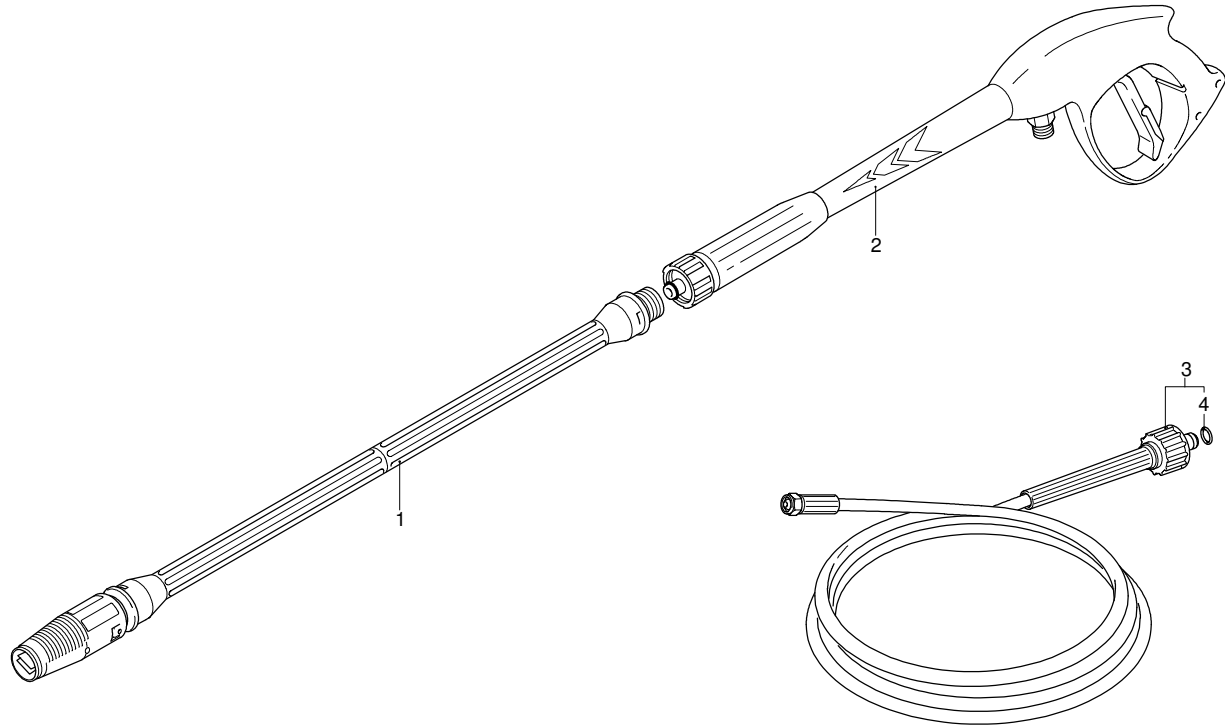

UN_CE_0882-LU

Modell 650 TSS

Ausführung:

Seriennummer:

Code: **13236**

16/11/2011

Gültigkeit	Pos.	Code	Bezeichnung	Menge
	1	1260300	Lüfter	1
	2	1260970	Öldichtung	1
	3	1260360	Stiftbolzen	4
	4	1260960	Schutzschild	1
	5	1260950	Lager	1
	6	1269100	Klemme	1
	7	1260400	Dichtung	1
	8	1261560	Schraube	4
	9	1272010	Kasten	1
	10	44515	Motor	1
	11	1263110	Schalter	1
	12	1271950	Kabelhalterung	1
	13	1269090	Kabelhalterung	1
	14	1266810	Kondensator	1
	15	1340280	Schelle	1
	16	1271880	Schraube	1
	17	1262370	Stutzen	1
	18	1270950	Kabel	1

Modell 650 TSS

Ausführung:

Seriennummer:

Code: **13236**

16/11/2011

 230 V - 50 Hz

 **schuko**

Gültigkeit	Pos.	Code	Bezeichnung	Menge
	1	40113	Lanze+Düsenkopf	1
	2	40925	Pistole	1
	3	1262443	Hochdruckschlauch	1
	4	2000770	O-Ring-Dichtung	1