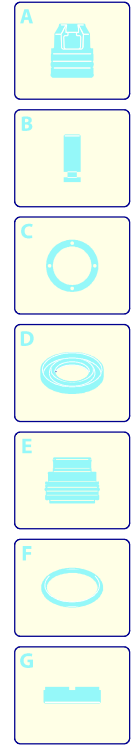

Modell 650 TSS

Ausführung:

Seriennummer:

Code: **13236**

16/11/2011

Gültigkeit	Pos.	Code	Bezeichnung	Menge
	1	1260279	Dunkelblaue Haube	1
	2	1261551	Schraube	8
	3	180030	Schraube	4
	4	1260710	Griff	1
	5	1261760	Lüfterdeckel	1
	6	1269115	Vormontage Schlauch	1
	7	1272810	Dunkelblaue Haube	1
	8	1260470	Schraube	4
	9	1260830	Fuß	2
	10	1341030	Filter	1
	11	1260780	Schraube	4
	12	1262790	Reinigungsmittelschlauch	1
	13	2360760	Knauf	1

UN_CE_0881-LU

Modell 650 TSS

Ausführung: _____

Seriennummer: _____

Code: **13236**

16/11/2011

Gültigkeit	Pos.	Code	Bezeichnung	Menge
	1	1260760	Schraube	6
	2	1269101	Deckel	1
	3	1260040	Öldichtung	1
	4	1260480	Verschluss	1
	5	1269253	Vormontage Kopf	1
	6	1264010	Lager	1
	7	1264000	Ring	1
	8	1260170	Welle	1
	9	180400	Lager	1
	10	1260770	Ring	1
	11	1260790	Ring	1
	12	1260750	Öldichtung	1
	13	1380520	Splint	1
	14	1260080	Stecker	3
	15	1260070	Pistón	3
	16	1260091	Scheibe	3
	17	480480	O-Ring-Dichtung	3
	18	1260120	Kolben	3
	19	1260100	Unterlegscheibe	3
	20	1260110	Mutter	3
	21	1320140	Pleuelstange	3
	22	1260162	Verschluss	6
	23	960160	O-Ring-Dichtung	6
	24	1269050	Ventil	6
	25	880830	O-Ring-Dichtung	6
	26	1320022	Kopf	1
	27	1260011	Pumpenkörper	1
	28	1260460	Öldichtung	3
	29	1260440	Wasserdichtung	3
	30	1381550	Unterlegscheibe	6
	31	680570	Schraube	6
	32	180101	O-Ring-Dichtung	1
	33	820361	Verschluss	1
	34	1980740	Verschluss	2
	35	740290	O-Ring-Dichtung	2
	36	1260141	Ring	3
	37	1271650	Wasserdichtung	3
	38	1260151	Kolbenführung	3
	39	1260420	O-Ring-Dichtung	3
	40	3232	Manometer	1
	A	1864	Satz Ventile	1
	B	2628	Satz Kolben	1
	C	1865	Satz Öldichtungen	1
	E	1866	Satz Wasserdichtungen	1
	F	2040	Satz Dichtungen	1

Modell 650 TSS

Ausführung:

Seriennummer:

Code: **13236**

16/11/2011

 230 V - 50 Hz

 **schuko**

Gültigkeit	Pos.	Code	Bezeichnung	Menge
	1	40113	Lanze+Düsenkopf	1
	2	40925	Pistole	1
	3	1262443	Hochdruckschlauch	1
	4	2000770	O-Ring-Dichtung	1