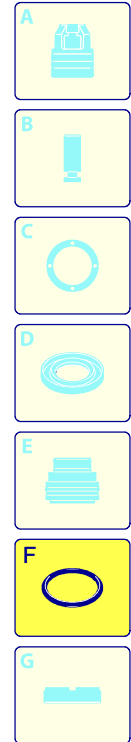

Modell 650 TSS

Ausführung:

Seriennummer:

Code: **13236**

16/11/2011

Gültigkeit	Pos.	Code	Bezeichnung	Menge
	1	42654	Satz TSS	1
	2	392840	Schraube	1
	3	1980300	Mutter	1
	4	2500540	Einsatz	1
	5	1980220	Teller	2
	6	1271070	Feder	1
	7	1080041	Kolben	1
	8	1080070	Stecker	1
	9	1080401	Ring	1
	10	1080250	O-Ring-Dichtung	1
	11	2500550	Splintstift	1
	12	1980210	Kolbenführung	1
	13	740290	O-Ring-Dichtung	1
	14	800560	O-Ring-Dichtung	1
	15	880830	O-Ring-Dichtung	1
	16	1271170	Ring	1
	17	1080192	O-Ring-Dichtung	3
	18	1271160	Kolben	1
	19	2460420	Sitz	1
	20	1080250	O-Ring-Dichtung	1
	21	1540272	Schraube	1
	22	390080	O-Ring-Dichtung	2
	23	1540660	Ventilkörper	1
	24	1140450	O-Ring-Dichtung	1
	25	1460430	O-Ring-Dichtung	1
	26	1540170	Verschluss	1
	27	1080091	Feder	1
	28	394280	O-Ring-Dichtung	1
	29	1560660	Ring	1
	30	1560680	Drehknopf	1
	31	480560	O-Ring-Dichtung	1
	32	800560	O-Ring-Dichtung	1
	33	1120681	O-Ring-Dichtung	1
	34	1560650	Schlauchanschluss	1
	35	480480	O-Ring-Dichtung	1
	36	1250280	Kugel	1
	37	1560520	Feder	1
	38	1540570	Verbindungsstück	1
	39	1540300	Mutter	1
	40	1569206	Vormontage IDR	1
	41	1540280	Ansaugstück	1
	42	1540630	O-Ring-Dichtung	1
	43	1123960	Verbindungsstück	1
	44	880270	O-Ring-Dichtung	1
	45	2260420	Schraube	1
	46	480440	O-Ring-Dichtung	1
	47	1560900	Verbindungsstück	1
	48	1461470	Verbindungsstück	1
	49	24545	Ventil	1
	50	1340260	Filter	1
	51	1540870	Verschluss	1
	52	1981190	Schraube	1
	53	1260820	O-Ring-Dichtung	1
	54	1540881	Stange	1
	55	1981320	Feder	1
	56	2022200	Klemme	1
	57	2029784	Vormontage Kasten TSS	1
	58	660190	O-Ring-Dichtung	1
	59	880840	O-Ring-Dichtung	1
	F	42451	Satz Dichtungen	1

UN_CE_0882-LU