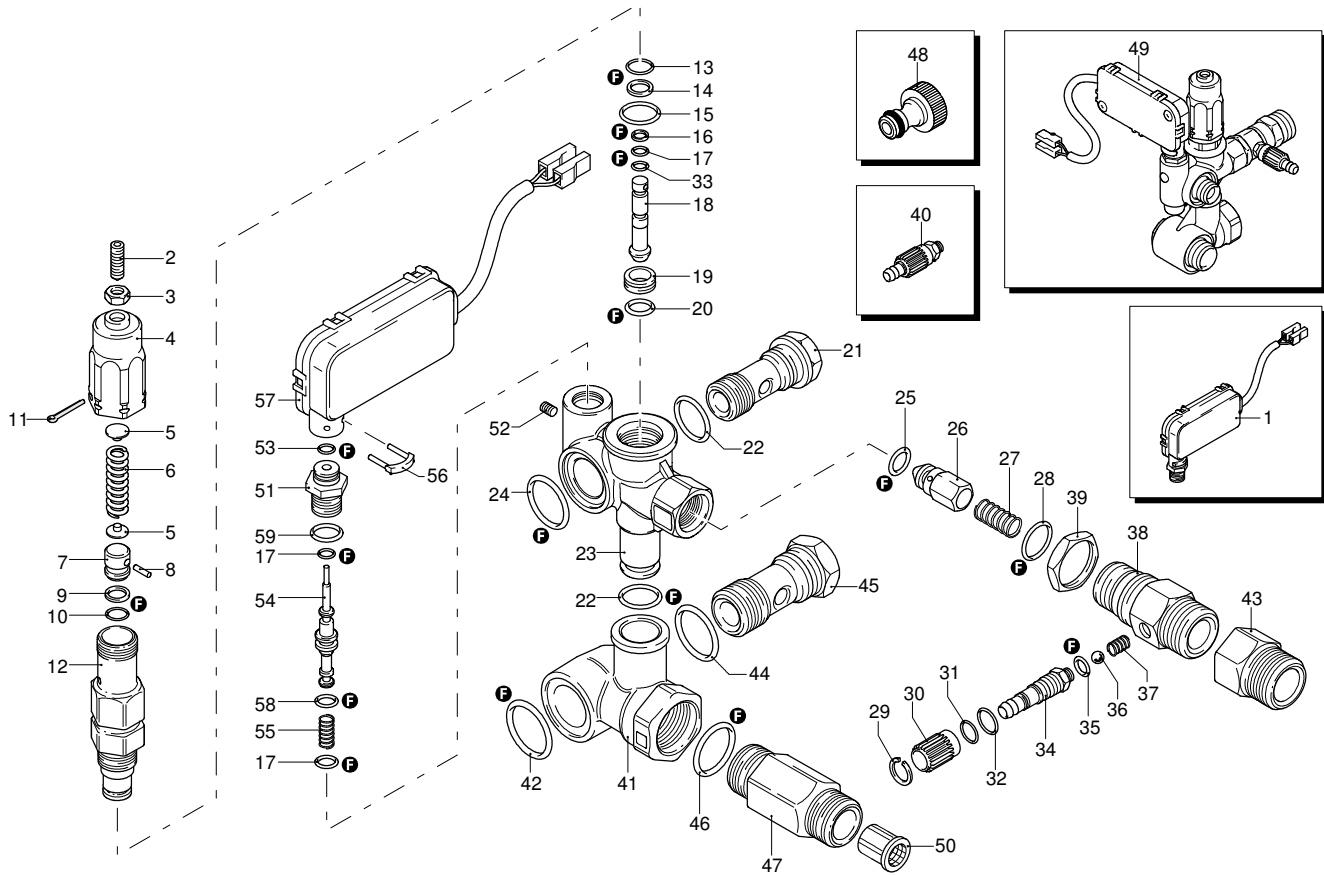

Modell 650 TSS

Ausführung:

Seriennummer:

Code: **13236**

16/11/2011

Gültigkeit	Pos.	Code	Bezeichnung	Menge
	1	42654	Satz TSS	1
	2	392840	Schraube	1
	3	1980300	Mutter	1
	4	2500540	Einsatz	1
	5	1980220	Teller	2
	6	1271070	Feder	1
	7	1080041	Kolben	1
	8	1080070	Stecker	1
	9	1080401	Ring	1
	10	1080250	O-Ring-Dichtung	1
	11	2500550	Splintstift	1
	12	1980210	Kolbenführung	1
	13	740290	O-Ring-Dichtung	1
	14	800560	O-Ring-Dichtung	1
	15	880830	O-Ring-Dichtung	1
	16	1271170	Ring	1
	17	1080192	O-Ring-Dichtung	3
	18	1271160	Kolben	1
	19	2460420	Sitz	1
	20	1080250	O-Ring-Dichtung	1
	21	1540272	Schraube	1
	22	390080	O-Ring-Dichtung	2
	23	1540660	Ventilkörper	1
	24	1140450	O-Ring-Dichtung	1
	25	1460430	O-Ring-Dichtung	1
	26	1540170	Verschluss	1
	27	1080091	Feder	1
	28	394280	O-Ring-Dichtung	1
	29	1560660	Ring	1
	30	1560680	Drehknopf	1
	31	480560	O-Ring-Dichtung	1
	32	800560	O-Ring-Dichtung	1
	33	1120681	O-Ring-Dichtung	1
	34	1560650	Schlauchanschluss	1
	35	480480	O-Ring-Dichtung	1
	36	1250280	Kugel	1
	37	1560520	Feder	1
	38	1540570	Verbindungsstück	1
	39	1540300	Mutter	1
	40	1569206	Vormontage IDR	1
	41	1540280	Ansaugstück	1
	42	1540630	O-Ring-Dichtung	1
	43	1123960	Verbindungsstück	1
	44	880270	O-Ring-Dichtung	1
	45	2260420	Schraube	1
	46	480440	O-Ring-Dichtung	1
	47	1560900	Verbindungsstück	1
	48	1461470	Verbindungsstück	1
	49	24545	Ventil	1
	50	1340260	Filter	1
	51	1540870	Verschluss	1
	52	1981190	Schraube	1
	53	1260820	O-Ring-Dichtung	1
	54	1540881	Stange	1
	55	1981320	Feder	1
	56	2022200	Klemme	1
	57	2029784	Vormontage Kasten TSS	1
	58	660190	O-Ring-Dichtung	1
	59	880840	O-Ring-Dichtung	1
	F	42451	Satz Dichtungen	1

UN_CE_0882-LU