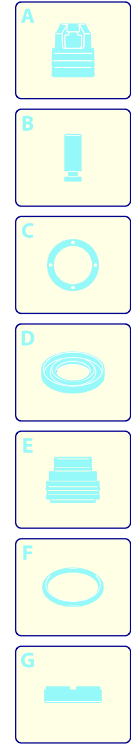

# Modell 6970

Ausführung:

Seriennummer:

Code: **24104**

28/06/2011

400 V - 50 Hz - 3 ~

Gültigkeit	Pos.	Code	Bezeichnung	Menge
	1	1560580	Verschluss	1
	2	540290	Schraube	1
	3	1660210	Mutter	1
	4	1560400	Drehknopf	1
	5	1080070	Stecker	1
	6	1560420	Schraube	1
	7	1560410	Führung	1
	8	1560440	Teller	1
	9	1560350	Feder	1
	10	1080610	Teller	1
	11	1080660	Stecker	1
	12	1080540	Kolben	1
	13	3910000	O-Ring-Dichtung	1
	14	1080640	Ring	1
	15	1560150	O-Ring-Dichtung	1
	16	1560100	Verschluss	1
	17	1560140	Feder	1
	18	180101	O-Ring-Dichtung	1
	19	1540272	Schraube	1
	20	1540110	Unterlegscheibe	1
	21	1560010	Ventilkörper	1
	22	1080550	Ring	2
	23	480480	O-Ring-Dichtung	2
	24	1560280	O-Ring-Dichtung	1
	25	1560320	Kolben	1
	26	880270	O-Ring-Dichtung	1
	27	1560051	Verbindungsstück	1
	28	390080	O-Ring-Dichtung	1
	29	1560510	Mutter	1
	30	1560530	Verbindungsstück	1
	31	1560520	Feder	1
	32	1250280	Kugel	1
	33	480480	O-Ring-Dichtung	1
	34	1560490	Schlauchanschluss	1
	35	1540020	Ansaugstück	1
	36	1540120	Unterlegscheibe	1
	37	1540090	Schraube	1
	38	1560290	Unterlegscheibe	1
	39	20082	Komplettventil	1
	F	2611	Satz Dichtungen	1

# Modell 6970

Ausführung:

Seriennummer:

Code: **24104**

28/06/2011

Gültigkeit	Pos.	Code	Bezeichnung	Menge
	1	50713	Filter	1
	2	3160480	Verbindungsstück	1
	3	3161180	Verbindungsstück	1
	4	3161300	Rohr	1
	5	3161150	Verbindungsstück	1
	6	3160470	Verbindungsstück	1
	7	3161160	Verbindungsstück	1
	8	3161400	Ventil	1
	9	3160340	Verbindungsstück	1
	10	3161490	Mutter	1
	11	3162040	Unterlegscheibe	1
	12	3161490	Mutter	1
	13	3161340	Rohr	1
	14	3160210	Verbindungsstück	1
	15	740290	O-Ring-Dichtung	1
	16	3161570	Rohr	1
	17	3163560	Filter	1
	18	3163810	Rohr	1
	19	3161050	Kabeldurchführung	1
	20	3164300	Druckmesser	1
	21	3164250	Rohr	1
	22	3161260	Verbindungsstück	1
	23	3164070	Verbindungsstück	1
	24	3161040	Manometer	1
	25	3164110	Verbindungsstück	1
	26	3164310	Druckmesser	1
	27	3161010	Nutmutter	1
	28	3161140	Verbindungsstück	1
	29	3161110	Verbindungsstück	1