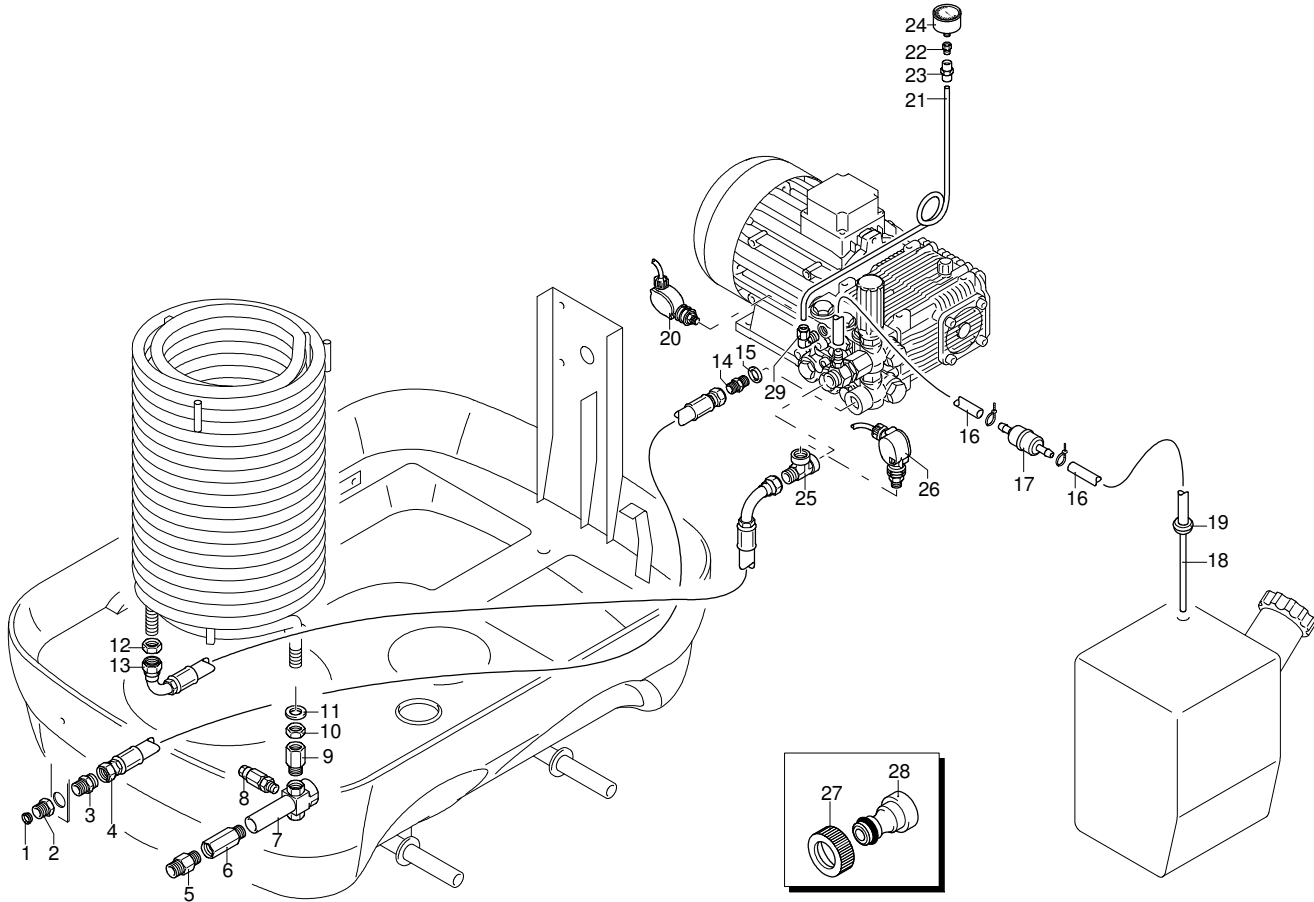

# Modell 6970

Ausführung:

Seriennummer:

Code: **24104**

28/06/2011

Gültigkeit	Pos.	Code	Bezeichnung	Menge
	1	50713	Filter	1
	2	3160480	Verbindungsstück	1
	3	3161180	Verbindungsstück	1
	4	3161300	Rohr	1
	5	3161150	Verbindungsstück	1
	6	3160470	Verbindungsstück	1
	7	3161160	Verbindungsstück	1
	8	3161400	Ventil	1
	9	3160340	Verbindungsstück	1
	10	3161490	Mutter	1
	11	3162040	Unterlegscheibe	1
	12	3161490	Mutter	1
	13	3161340	Rohr	1
	14	3160210	Verbindungsstück	1
	15	740290	O-Ring-Dichtung	1
	16	3161570	Rohr	1
	17	3163560	Filter	1
	18	3163810	Rohr	1
	19	3161050	Kabeldurchführung	1
	20	3164300	Druckmesser	1
	21	3164250	Rohr	1
	22	3161260	Verbindungsstück	1
	23	3164070	Verbindungsstück	1
	24	3161040	Manometer	1
	25	3164110	Verbindungsstück	1
	26	3164310	Druckmesser	1
	27	3161010	Nutmutter	1
	28	3161140	Verbindungsstück	1
	29	3161110	Verbindungsstück	1