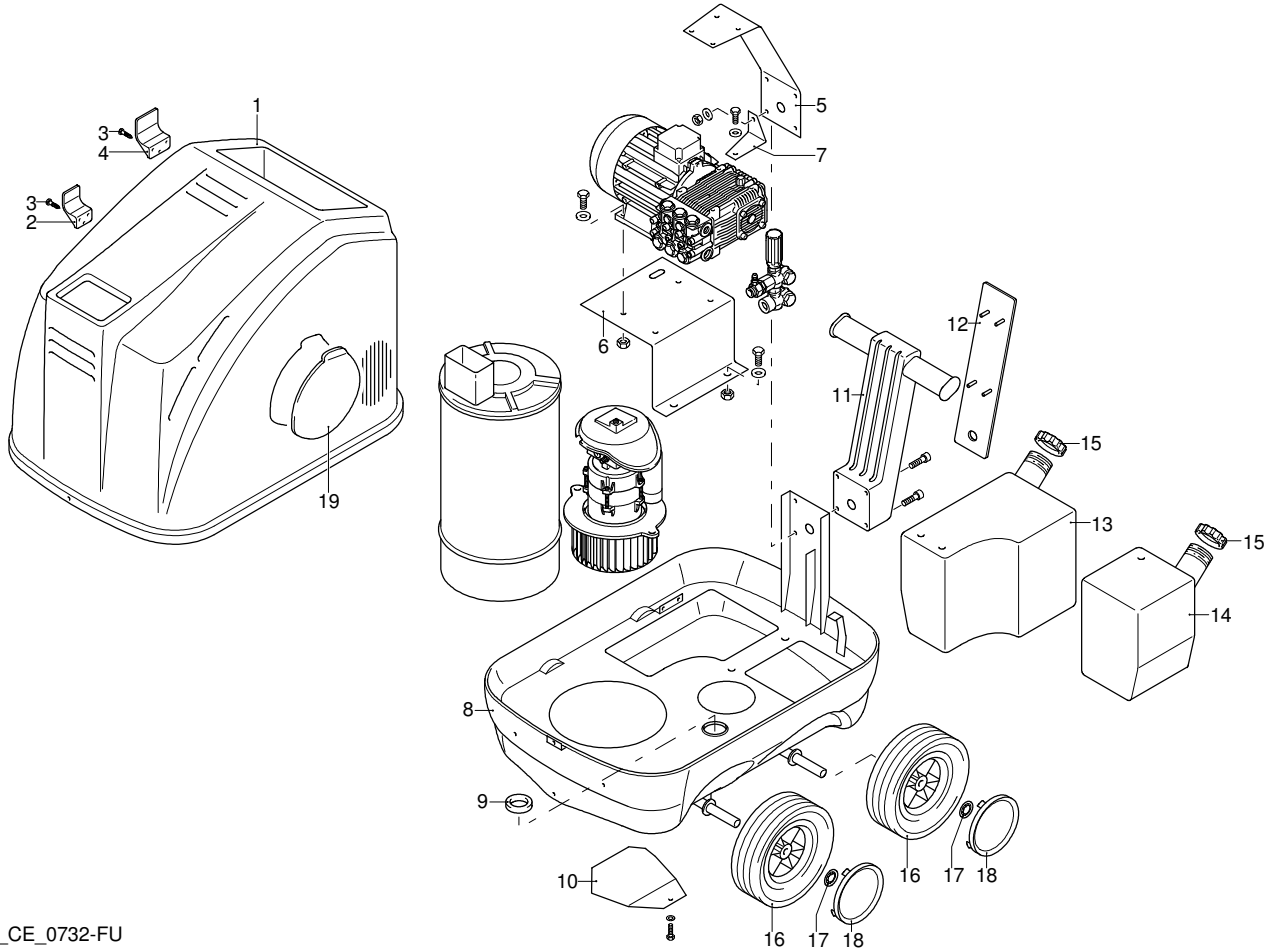

Modell 6970

Ausführung:

Seriennummer:

Code: **24104**

28/06/2011

Gültigkeit	Pos.	Code	Bezeichnung	Menge
	1	3164170	Dunkelblaue Haube	1
	2	3160100	Zubehörträger	1
	3	2100300	Schraube	6
	4	3160110	Zubehörträger	1
	5	3164180	Halterung	1
	6	3164190	Halterung	1
	7	3164200	Halterung	1
	8	3164210	Rahmen	1
	9	3161070	Dichtung	1
	10	3161900	Schutzeinrichtung	1
	11	3163140	Griff	1
	12	3163150	Deckel	1
	13	3164220	Tank	1
	14	3164230	Tank	1
	15	3161920	Verschluss	2
	16	3160770	Rad	4
	17	3162010	Unterlegscheibe	4
	18	3161940	Blau Schutzeinrichtung	4
	19	3160130	Tür	1