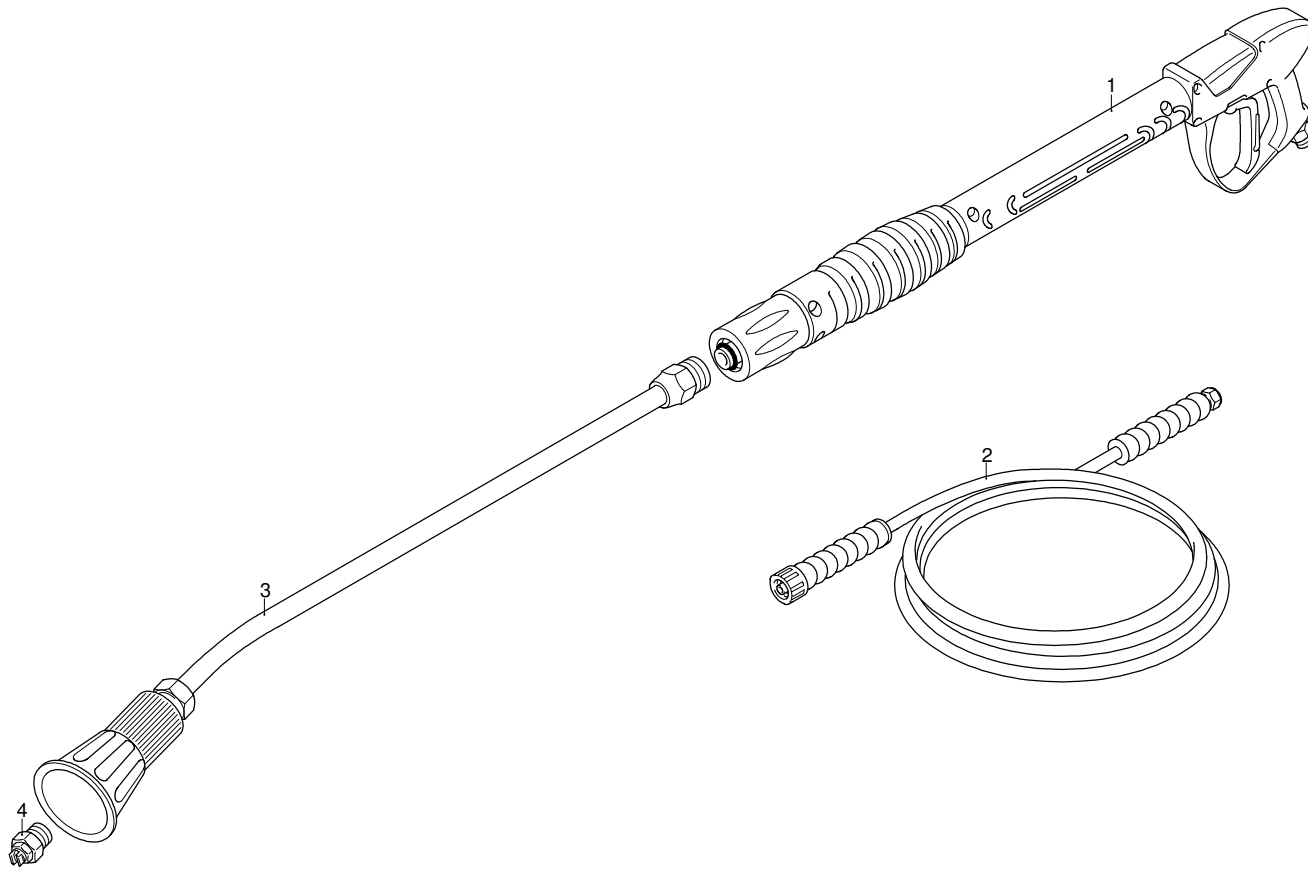

Modell 6970

Ausführung:

Seriennummer:

Code: **24104**

28/06/2011

400 V - 50 Hz - 3 ~

Gültigkeit	Pos.	Code	Bezeichnung	Menge
	1	41089	Pistole	1
	2	3160160	Hochdruckschlauch	1
	3	40826	Lanze	1
	4	3086	Düse	1

UN_CE_0739-FU