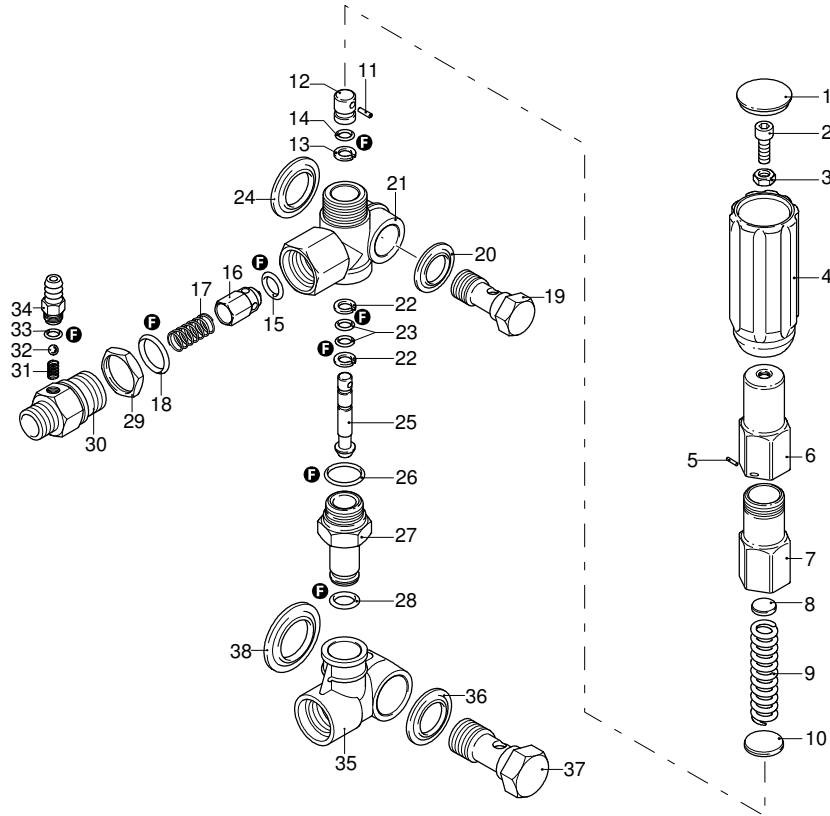

# Modell 6970

Ausführung:

Seriennummer:

Code: **24104**

28/06/2011

400 V - 50 Hz - 3 ~

Gültigkeit	Pos.	Code	Bezeichnung	Menge
	1	1560580	Verschluss	1
	2	540290	Schraube	1
	3	1660210	Mutter	1
	4	1560400	Drehknopf	1
	5	1080070	Stecker	1
	6	1560420	Schraube	1
	7	1560410	Führung	1
	8	1560440	Teller	1
	9	1560350	Feder	1
	10	1080610	Teller	1
	11	1080660	Stecker	1
	12	1080540	Kolben	1
	13	3910000	O-Ring-Dichtung	1
	14	1080640	Ring	1
	15	1560150	O-Ring-Dichtung	1
	16	1560100	Verschluss	1
	17	1560140	Feder	1
	18	180101	O-Ring-Dichtung	1
	19	1540272	Schraube	1
	20	1540110	Unterlegscheibe	1
	21	1560010	Ventilkörper	1
	22	1080550	Ring	2
	23	480480	O-Ring-Dichtung	2
	24	1560280	O-Ring-Dichtung	1
	25	1560320	Kolben	1
	26	880270	O-Ring-Dichtung	1
	27	1560051	Verbindungsstück	1
	28	390080	O-Ring-Dichtung	1
	29	1560510	Mutter	1
	30	1560530	Verbindungsstück	1
	31	1560520	Feder	1
	32	1250280	Kugel	1
	33	480480	O-Ring-Dichtung	1
	34	1560490	Schlauchanschluss	1
	35	1540020	Ansaugstück	1
	36	1540120	Unterlegscheibe	1
	37	1540090	Schraube	1
	38	1560290	Unterlegscheibe	1
	39	20082	Komplettventil	1
	F	2611	Satz Dichtungen	1

# Modell 6970

Ausführung:

Seriennummer:

Code: **24104**

28/06/2011

Gültigkeit	Pos.	Code	Bezeichnung	Menge
	1	50713	Filter	1
	2	3160480	Verbindungsstück	1
	3	3161180	Verbindungsstück	1
	4	3161300	Rohr	1
	5	3161150	Verbindungsstück	1
	6	3160470	Verbindungsstück	1
	7	3161160	Verbindungsstück	1
	8	3161400	Ventil	1
	9	3160340	Verbindungsstück	1
	10	3161490	Mutter	1
	11	3162040	Unterlegscheibe	1
	12	3161490	Mutter	1
	13	3161340	Rohr	1
	14	3160210	Verbindungsstück	1
	15	740290	O-Ring-Dichtung	1
	16	3161570	Rohr	1
	17	3163560	Filter	1
	18	3163810	Rohr	1
	19	3161050	Kabeldurchführung	1
	20	3164300	Druckmesser	1
	21	3164250	Rohr	1
	22	3161260	Verbindungsstück	1
	23	3164070	Verbindungsstück	1
	24	3161040	Manometer	1
	25	3164110	Verbindungsstück	1
	26	3164310	Druckmesser	1
	27	3161010	Nutmutter	1
	28	3161140	Verbindungsstück	1
	29	3161110	Verbindungsstück	1