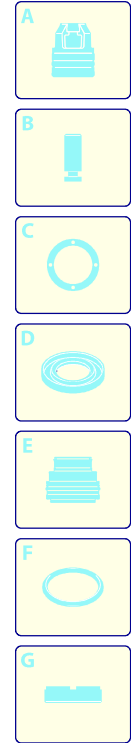

# Modell 6970

Ausführung:

Seriennummer:

Code: **24104**

28/06/2011

Gültigkeit	Pos.	Code	Bezeichnung	Menge
	1	3164170	Dunkelblaue Haube	1
	2	3160100	Zubehörträger	1
	3	2100300	Schraube	6
	4	3160110	Zubehörträger	1
	5	3164180	Halterung	1
	6	3164190	Halterung	1
	7	3164200	Halterung	1
	8	3164210	Rahmen	1
	9	3161070	Dichtung	1
	10	3161900	Schutzeinrichtung	1
	11	3163140	Griff	1
	12	3163150	Deckel	1
	13	3164220	Tank	1
	14	3164230	Tank	1
	15	3161920	Verschluss	2
	16	3160770	Rad	4
	17	3162010	Unterlegscheibe	4
	18	3161940	Blau Schutzeinrichtung	4
	19	3160130	Tür	1

# Modell 6970

Ausführung:

Seriennummer:

Code: **24104**

28/06/2011

400 V - 50 Hz - 3 ~

Gültigkeit	Pos.	Code	Bezeichnung	Menge
	1	1560580	Verschluss	1
	2	540290	Schraube	1
	3	1660210	Mutter	1
	4	1560400	Drehknopf	1
	5	1080070	Stecker	1
	6	1560420	Schraube	1
	7	1560410	Führung	1
	8	1560440	Teller	1
	9	1560350	Feder	1
	10	1080610	Teller	1
	11	1080660	Stecker	1
	12	1080540	Kolben	1
	13	3910000	O-Ring-Dichtung	1
	14	1080640	Ring	1
	15	1560150	O-Ring-Dichtung	1
	16	1560100	Verschluss	1
	17	1560140	Feder	1
	18	180101	O-Ring-Dichtung	1
	19	1540272	Schraube	1
	20	1540110	Unterlegscheibe	1
	21	1560010	Ventilkörper	1
	22	1080550	Ring	2
	23	480480	O-Ring-Dichtung	2
	24	1560280	O-Ring-Dichtung	1
	25	1560320	Kolben	1
	26	880270	O-Ring-Dichtung	1
	27	1560051	Verbindungsstück	1
	28	390080	O-Ring-Dichtung	1
	29	1560510	Mutter	1
	30	1560530	Verbindungsstück	1
	31	1560520	Feder	1
	32	1250280	Kugel	1
	33	480480	O-Ring-Dichtung	1
	34	1560490	Schlauchanschluss	1
	35	1540020	Ansaugstück	1
	36	1540120	Unterlegscheibe	1
	37	1540090	Schraube	1
	38	1560290	Unterlegscheibe	1
	39	20082	Komplettventil	1
	F	2611	Satz Dichtungen	1