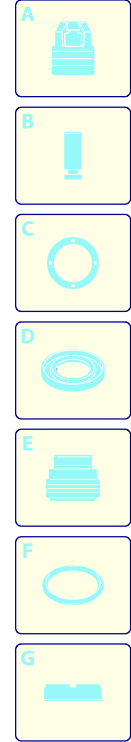

Modell 6970

Ausführung:

Seriennummer:

Code: **24104**

28/06/2011

400 V - 50 Hz - 3 ~

Gültigkeit	Pos.	Code	Bezeichnung	Menge
	1	3162370	Schutzkasten	1
	2	3161100	Verbindungsstück	1
	3	3162030	Ring	1
	4	3161860	Glas	1
	5	3161230	Verbindungsstück	1
	6	3161840	Scheibe	1
	7	3163960	Mutter	4
	8	3163940	Unterlegscheibe	4
	9	3161790	Deckel	1
	10	3161780	Deckel	1
	11	3161870	Düsehalter	1
	12	3162830	Düse	1
	13	3161560	Halterung	1
	14	3161890	Elektrode	1
	15	3161770	Ring	1
	16	3161830	Scheibe	1
	17	3161430	Ring	1
	18	3162040	Unterlegscheibe	2
	19	3161760	Widerstand	1
	20	3161480	Kessel	1
	21	3161470	Kessel	1
	22	50717	Trasformator Danfoss/Fida	1
	23	3160820	Kabel	2