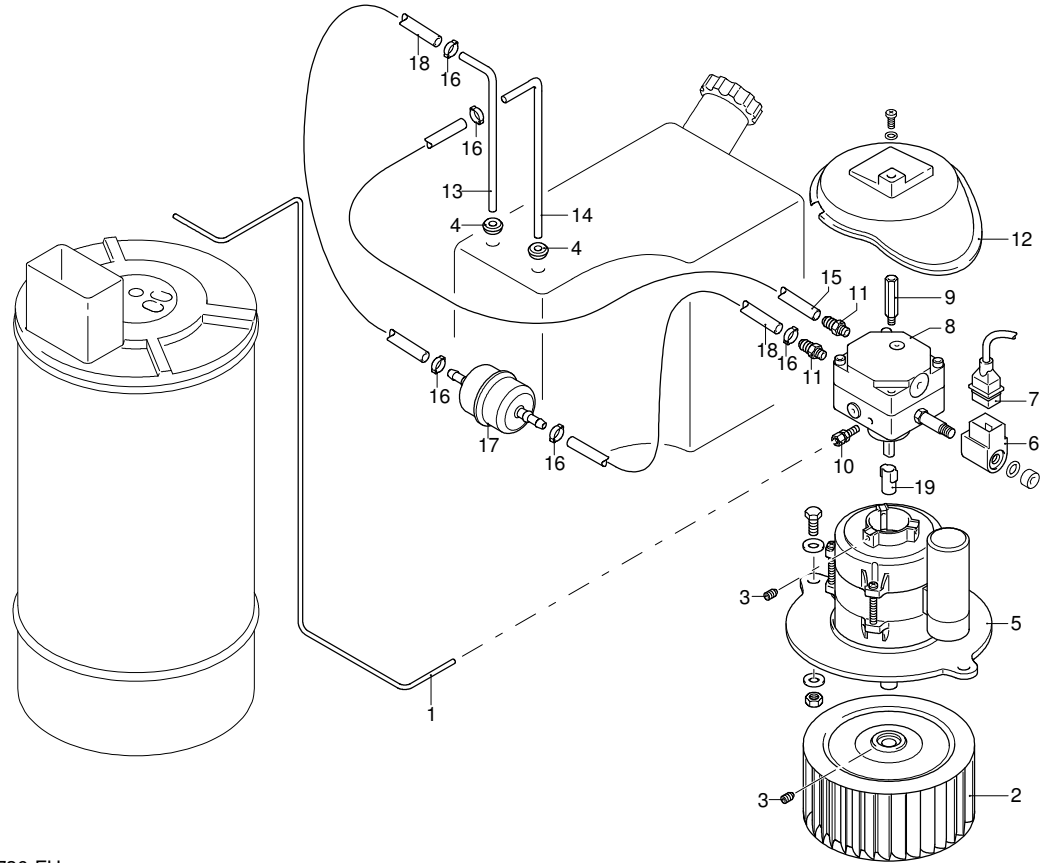

# Modell 6970

Ausführung:

Seriennummer:

Code: **24104**

28/06/2011

Gültigkeit	Pos.	Code	Bezeichnung	Menge
	1	50713	Filter	1
	2	3160480	Verbindungsstück	1
	3	3161180	Verbindungsstück	1
	4	3161300	Rohr	1
	5	3161150	Verbindungsstück	1
	6	3160470	Verbindungsstück	1
	7	3161160	Verbindungsstück	1
	8	3161400	Ventil	1
	9	3160340	Verbindungsstück	1
	10	3161490	Mutter	1
	11	3162040	Unterlegscheibe	1
	12	3161490	Mutter	1
	13	3161340	Rohr	1
	14	3160210	Verbindungsstück	1
	15	740290	O-Ring-Dichtung	1
	16	3161570	Rohr	1
	17	3163560	Filter	1
	18	3163810	Rohr	1
	19	3161050	Kabeldurchführung	1
	20	3164300	Druckmesser	1
	21	3164250	Rohr	1
	22	3161260	Verbindungsstück	1
	23	3164070	Verbindungsstück	1
	24	3161040	Manometer	1
	25	3164110	Verbindungsstück	1
	26	3164310	Druckmesser	1
	27	3161010	Nutmutter	1
	28	3161140	Verbindungsstück	1
	29	3161110	Verbindungsstück	1

# Modell 6970

Ausführung:

Seriennummer:

Code: **24104**

28/06/2011

400 V - 50 Hz - 3 ~

Gültigkeit	Pos.	Code	Bezeichnung	Menge
	1	3161650	Rohr	1
	2	3161820	Lüfter	1
	3	3163540	Schraube	1
	4	3161050	Kabeldurchführung	2
	5	3163490	Motor	1
	6	3160320	Solenoid	1
	7	3161440	Kabel	1
	8	3160310	Pumpe	1
	9	3163770	Stiftbolzen	1
	10	3160330	Verbindungsstück	1
	11	3160340	Verbindungsstück	2
	12	3162000	Schutzeinrichtung	1
	13	3163780	Rohr	1
	14	3161660	Reinigungsmittelschlauch	1
	15	3161580	Rohr	1
	16	3162060	Schelle	5
	17	3161510	Filter	1
	18	3161600	Rohr	1
	19	3160300	Gelenk	1