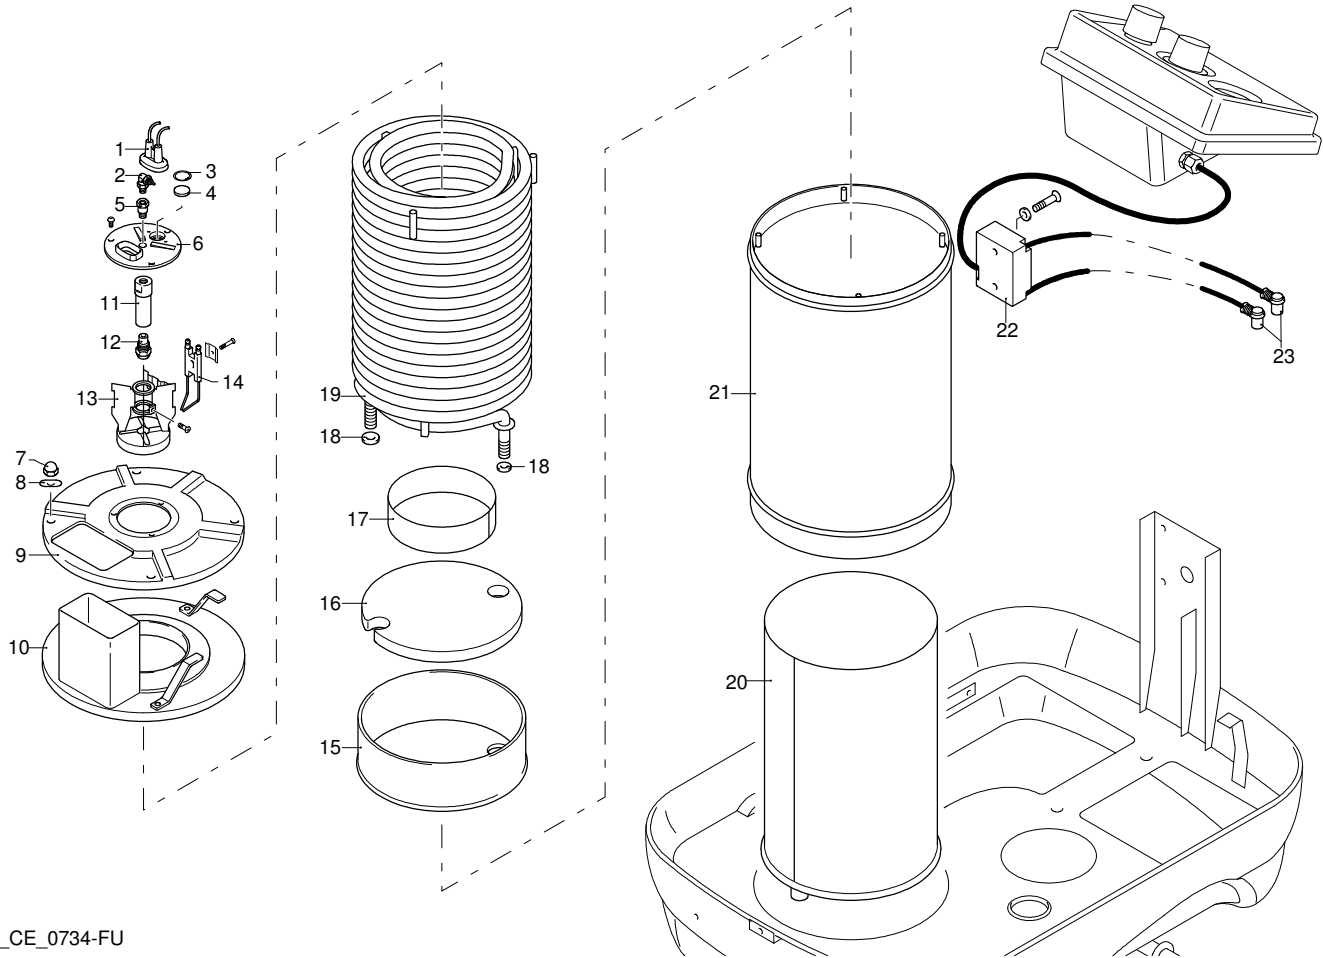

# Modell 6970

Ausführung:

Seriennummer:

Code: **24104**

28/06/2011

400 V - 50 Hz - 3 ~

Gültigkeit	Pos.	Code	Bezeichnung	Menge
	1	3162370	Schutzkasten	1
	2	3161100	Verbindungsstück	1
	3	3162030	Ring	1
	4	3161860	Glas	1
	5	3161230	Verbindungsstück	1
	6	3161840	Scheibe	1
	7	3163960	Mutter	4
	8	3163940	Unterlegscheibe	4
	9	3161790	Deckel	1
	10	3161780	Deckel	1
	11	3161870	Düsehalter	1
	12	3162830	Düse	1
	13	3161560	Halterung	1
	14	3161890	Elektrode	1
	15	3161770	Ring	1
	16	3161830	Scheibe	1
	17	3161430	Ring	1
	18	3162040	Unterlegscheibe	2
	19	3161760	Widerstand	1
	20	3161480	Kessel	1
	21	3161470	Kessel	1
	22	50717	Trasformator Danfoss/Fida	1
	23	3160820	Kabel	2