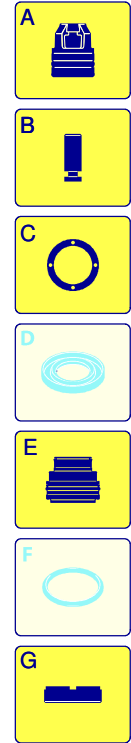

Modell 6970

Ausführung:

Seriennummer:

Code: **24104**

28/06/2011

400 V - 50 Hz - 3 ~

Gültigkeit	Pos.	Code	Bezeichnung	Menge
	1	960090	Verschluss	6
	2	960160	O-Ring-Dichtung	6
	3	1389051	Ventil	6
	4	880830	O-Ring-Dichtung	6
	5	880581	Verschluss	2
	6	820510	O-Ring-Dichtung	2
	7	820150	Schraube	8
	8	1381850	Unterlegscheibe	8
	9	1381071	Kopf	1
	10	180101	O-Ring-Dichtung	1
	11	820361	Verschluss	1
	12	1980740	Verschluss	1
	13	740290	O-Ring-Dichtung	3
	14	1343510	Schraube	6
	15	44275	Motor	1
	16	960110	Ring	3
	17	1382740	Wasserdichtung	3
	18	1380090	Kolbenführung	3
	19	961240	O-Ring-Dichtung	3
	20	880330	Wasserdichtung	3
	21	1383130	Öldichtung	3
	22	1382770	Pumpenkörper	1
	23	1980740	Verschluss	2
	24	880130	Verschluss	1
	25	2280340	Lager	1
	26	640030	O-Ring-Dichtung	2
	27	1380120	Zwischenstück 0,10 mm	1
	27	1380130	Zwischenstück 0,20 mm	1
	27	1380530	Zwischenstück 0,25 mm	1
	27	1382810	Zwischenstück 0,05 mm	1
	28	1380050	Halterung	1
	29	850370	Schraube	8
	30	2280060	Welle	1
	31	1380520	Splint	1
	32	1383140	Lager	1
	33	180340	Dichtung	1
	34	1380040	Halterung	1
	35	962010	Mutter	3
	36	962000	Unterlegscheibe	3
	37	1380940	Kolben	3
	38	1380950	Scheibe	3
	39	1389115	Vormontage Kopf	1
	40	1080401	Ring	3
	41	1380920	Stange	3
	42	1380060	Stecker	3
	43	1383050	Pleuelstange	3
	44	1780510	O-Ring-Dichtung	1
	45	1260430	Ring	1
	46	1780690	Scheibe	1
	47	1260250	Füllstandanzeige	1
	48	1140450	O-Ring-Dichtung	1
	49	1789010	Deckel	1
	50	50068	Dichtung	1
	51	50069	Kasten	1
	52	22953	Pumpe	1
	A	2864	Satz Ventile	1
	B	2757	Satz Kolben	1
	C	1855	Satz Öldichtungen	1
	E	1857	Satz Wasserdichtungen	1
	G	1829	Satz Stützringe	1