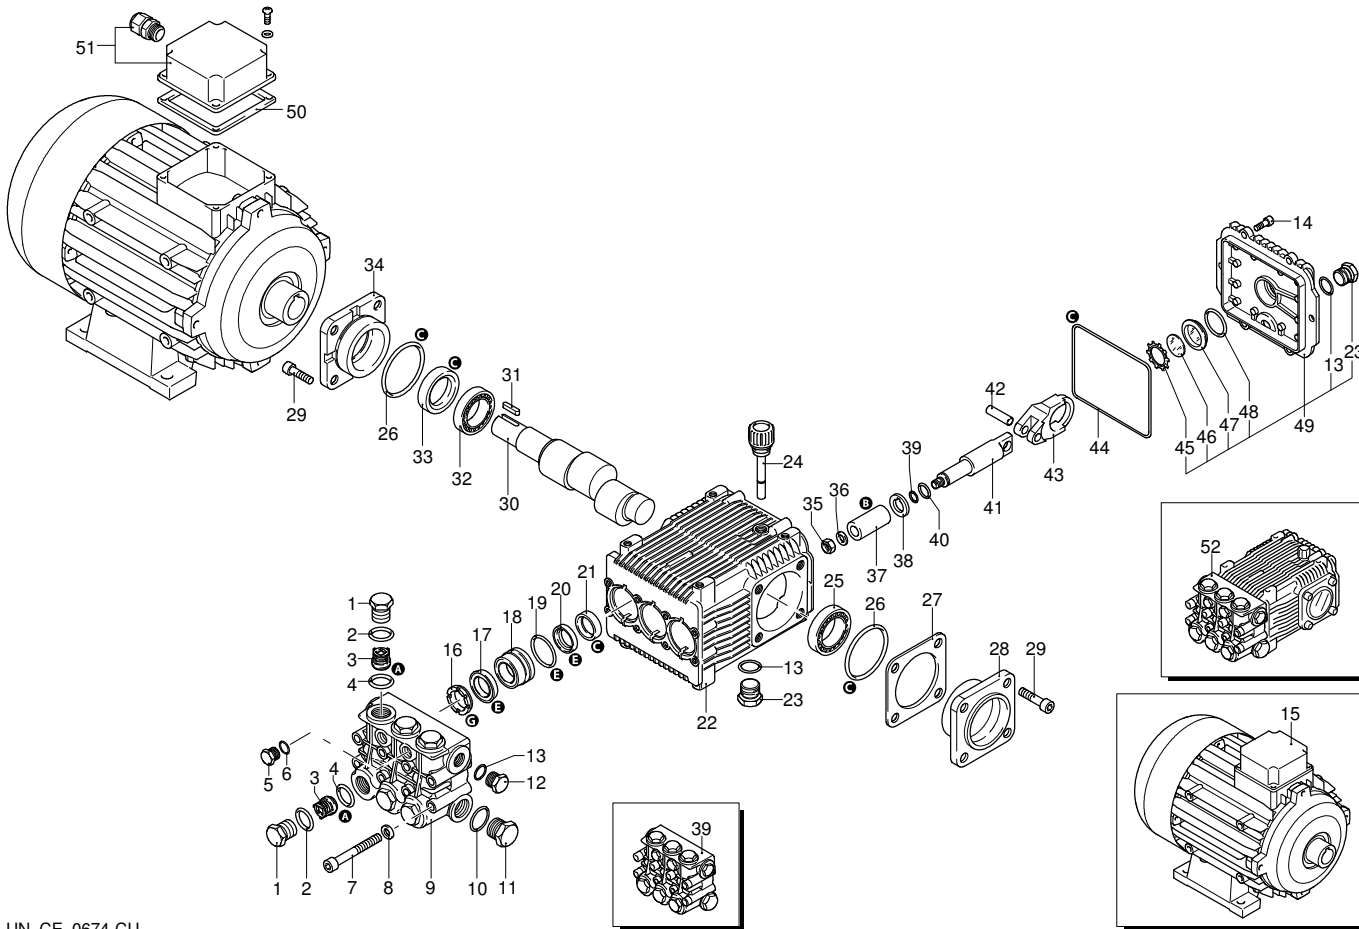

# Modell 6970

Ausführung:

Seriennummer:

Code: **24104**

28/06/2011

400 V - 50 Hz - 3 ~

Gültigkeit	Pos.	Code	Bezeichnung	Menge
	1	960090	Verschluss	6
	2	960160	O-Ring-Dichtung	6
	3	1389051	Ventil	6
	4	880830	O-Ring-Dichtung	6
	5	880581	Verschluss	2
	6	820510	O-Ring-Dichtung	2
	7	820150	Schraube	8
	8	1381850	Unterlegscheibe	8
	9	1381071	Kopf	1
	10	180101	O-Ring-Dichtung	1
	11	820361	Verschluss	1
	12	1980740	Verschluss	1
	13	740290	O-Ring-Dichtung	3
	14	1343510	Schraube	6
	15	44275	Motor	1
	16	960110	Ring	3
	17	1382740	Wasserdichtung	3
	18	1380090	Kolbenführung	3
	19	961240	O-Ring-Dichtung	3
	20	880330	Wasserdichtung	3
	21	1383130	Öldichtung	3
	22	1382770	Pumpenkörper	1
	23	1980740	Verschluss	2
	24	880130	Verschluss	1
	25	2280340	Lager	1
	26	640030	O-Ring-Dichtung	2
	27	1380120	Zwischenstück 0,10 mm	1
	27	1380130	Zwischenstück 0,20 mm	1
	27	1380530	Zwischenstück 0,25 mm	1
	27	1382810	Zwischenstück 0,05 mm	1
	28	1380050	Halterung	1
	29	850370	Schraube	8
	30	2280060	Welle	1
	31	1380520	Splint	1
	32	1383140	Lager	1
	33	180340	Dichtung	1
	34	1380040	Halterung	1
	35	962010	Mutter	3
	36	962000	Unterlegscheibe	3
	37	1380940	Kolben	3
	38	1380950	Scheibe	3
	39	1389115	Vormontage Kopf	1
	40	1080401	Ring	3
	41	1380920	Stange	3
	42	1380060	Stecker	3
	43	1383050	Pleuelstange	3
	44	1780510	O-Ring-Dichtung	1
	45	1260430	Ring	1
	46	1780690	Scheibe	1
	47	1260250	Füllstandanzeige	1
	48	1140450	O-Ring-Dichtung	1
	49	1789010	Deckel	1
	50	50068	Dichtung	1
	51	50069	Kasten	1
	52	22953	Pumpe	1
	A	2864	Satz Ventile	1
	B	2757	Satz Kolben	1
	C	1855	Satz Öldichtungen	1
	E	1857	Satz Wasserdichtungen	1
	G	1829	Satz Stützringe	1