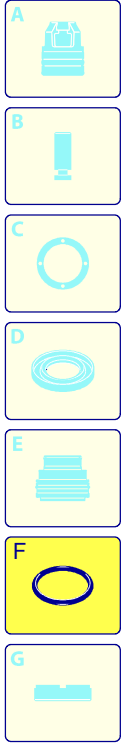

# Modell 6970

Ausführung:

Seriennummer:

Code: **24104**

28/06/2011

Gültigkeit	Pos.	Code	Bezeichnung	Menge
	1	3164170	Dunkelblaue Haube	1
	2	3160100	Zubehörträger	1
	3	2100300	Schraube	6
	4	3160110	Zubehörträger	1
	5	3164180	Halterung	1
	6	3164190	Halterung	1
	7	3164200	Halterung	1
	8	3164210	Rahmen	1
	9	3161070	Dichtung	1
	10	3161900	Schutzeinrichtung	1
	11	3163140	Griff	1
	12	3163150	Deckel	1
	13	3164220	Tank	1
	14	3164230	Tank	1
	15	3161920	Verschluss	2
	16	3160770	Rad	4
	17	3162010	Unterlegscheibe	4
	18	3161940	Blau Schutzeinrichtung	4
	19	3160130	Tür	1

# Modell 6970

Ausführung:

Seriennummer:

Code: **24104**

28/06/2011

400 V - 50 Hz - 3 ~

Gültigkeit	Pos.	Code	Bezeichnung	Menge
	1	1560580	Verschluss	1
	2	540290	Schraube	1
	3	1660210	Mutter	1
	4	1560400	Drehknopf	1
	5	1080070	Stecker	1
	6	1560420	Schraube	1
	7	1560410	Führung	1
	8	1560440	Teller	1
	9	1560350	Feder	1
	10	1080610	Teller	1
	11	1080660	Stecker	1
	12	1080540	Kolben	1
	13	3910000	O-Ring-Dichtung	1
	14	1080640	Ring	1
	15	1560150	O-Ring-Dichtung	1
	16	1560100	Verschluss	1
	17	1560140	Feder	1
	18	180101	O-Ring-Dichtung	1
	19	1540272	Schraube	1
	20	1540110	Unterlegscheibe	1
	21	1560010	Ventilkörper	1
	22	1080550	Ring	2
	23	480480	O-Ring-Dichtung	2
	24	1560280	O-Ring-Dichtung	1
	25	1560320	Kolben	1
	26	880270	O-Ring-Dichtung	1
	27	1560051	Verbindungsstück	1
	28	390080	O-Ring-Dichtung	1
	29	1560510	Mutter	1
	30	1560530	Verbindungsstück	1
	31	1560520	Feder	1
	32	1250280	Kugel	1
	33	480480	O-Ring-Dichtung	1
	34	1560490	Schlauchanschluss	1
	35	1540020	Ansaugstück	1
	36	1540120	Unterlegscheibe	1
	37	1540090	Schraube	1
	38	1560290	Unterlegscheibe	1
	39	20082	Komplettventil	1
	F	2611	Satz Dichtungen	1