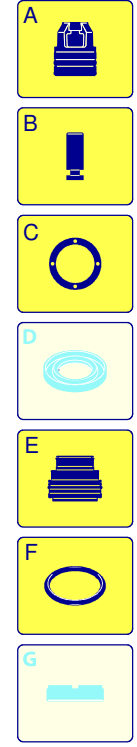

Modell 747

Ausführung:

Seriennummer:

Code: **12815**

25/10/2011

Gültigkeit	Pos.	Code	Bezeichnung	Menge
	63	1340260	Filter	1
	64	390180	O-Ring-Dichtung	1
	65	2440210	Verlängerung	1
	66	1150640	O-Ring-Dichtung	1
	67	2500450	Verschluss	1
	68	1980290	Verschluss	1
	69	1465850	Verbindungsstück	1
	70	2500140	Verlängerung	1
	71	40786	Manometer	1
	72	1080041	Kolben	1
	73	1080070	Stecker	1
	74	1271070	Feder	1
	75	1980220	Teller	2
	76	1980390	Einsatz	1
	77	2500270	Verlängerung	1
	78	2500080	Drehknopf	1
A	2869		Satz Ventile	1
B	2796		Satz Kolben	1
C	2511		Satz Öldichtungen	1
E	2798		Satz Wasserdichtungen	1
F	2799		Satz Dichtungen	1

UN_CE_0797-FU