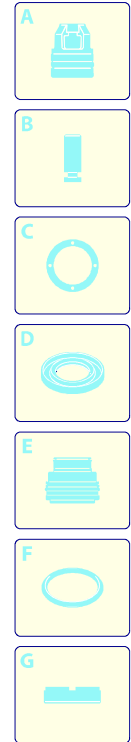

Modell 747

Ausführung:

Seriennummer:

Code: **12815**

25/10/2011

230 V - 50 Hz

schuko

Gültigkeit	Pos.	Code	Bezeichnung	Menge
	1	2500050	Haken	1
	2	2500035	Dunkelblaue Haube	1
	3	1680880	Unterlegscheibe	2
	4	2500320	Rad	2
	5	2500090	Platte	1
	6	2320190	Schraube	2
	7	2100300	Schraube	1
	8	2600100	Kabelverschraubung	1
	9	850370	Schraube	2
	10	2100300	Schraube	7
	11	2500020	Griff	1
	12	2500130	Gummifuß	2
	13	880280	Schraube	4
	14	2180300	Unterlegscheibe	4
	15	2500120	Achse	1
	16	2500110	Tank	1
	17	2500010	Basis	1
	18	1270960	Reinigungsmittelschlauch	1
	19	2500310	Knauf	1
	20	42113	Vormontage Verschluss	1
	21	2500330	Reinigungsmittelschlauch	1
	22	2000230	Filter	1
	23	2509000	Basis Vormontage	1

UN_CE_0797-FU

Modell 747

Ausführung:

Seriennummer:

Code: **12815**

25/10/2011

Gültigkeit	Pos.	Code	Bezeichnung	Menge
	1	1983110	Teller	1
	2	1981210	Lager	1
	3	1980340	O-Ring-Dichtung	1
	4	2320830	Schraube	4
	5	1982040	Flansch	1
	6	1260750	Öldichtung	1
	7	1460590	Lager	1
	8	1460040	Schutzschild	1
	9	1461200	Öldichtung	1
	10	394280	O-Ring-Dichtung	1
	11	1460370	Lüfter	1
	12	1460340	Leitblech	1
	13	1680960	Unterlegscheibe	2
	14	1460460	Schraube	2
	15	660170	O-Ring-Dichtung	1
	16	2320131	Kasten	1
	17	1262400	Unterlegscheibe	1
	18	2020570	Schraube	3
	19	2320270	Deckel	1
	20	2320280	Schalter	1
	21	2021480	Kabeldurchführung	1
	22	1760450	Kabel	1
	23	2100840	O-Ring-Dichtung	1
	24	1982190	Kondensator	1
	25	44031	Motor	1