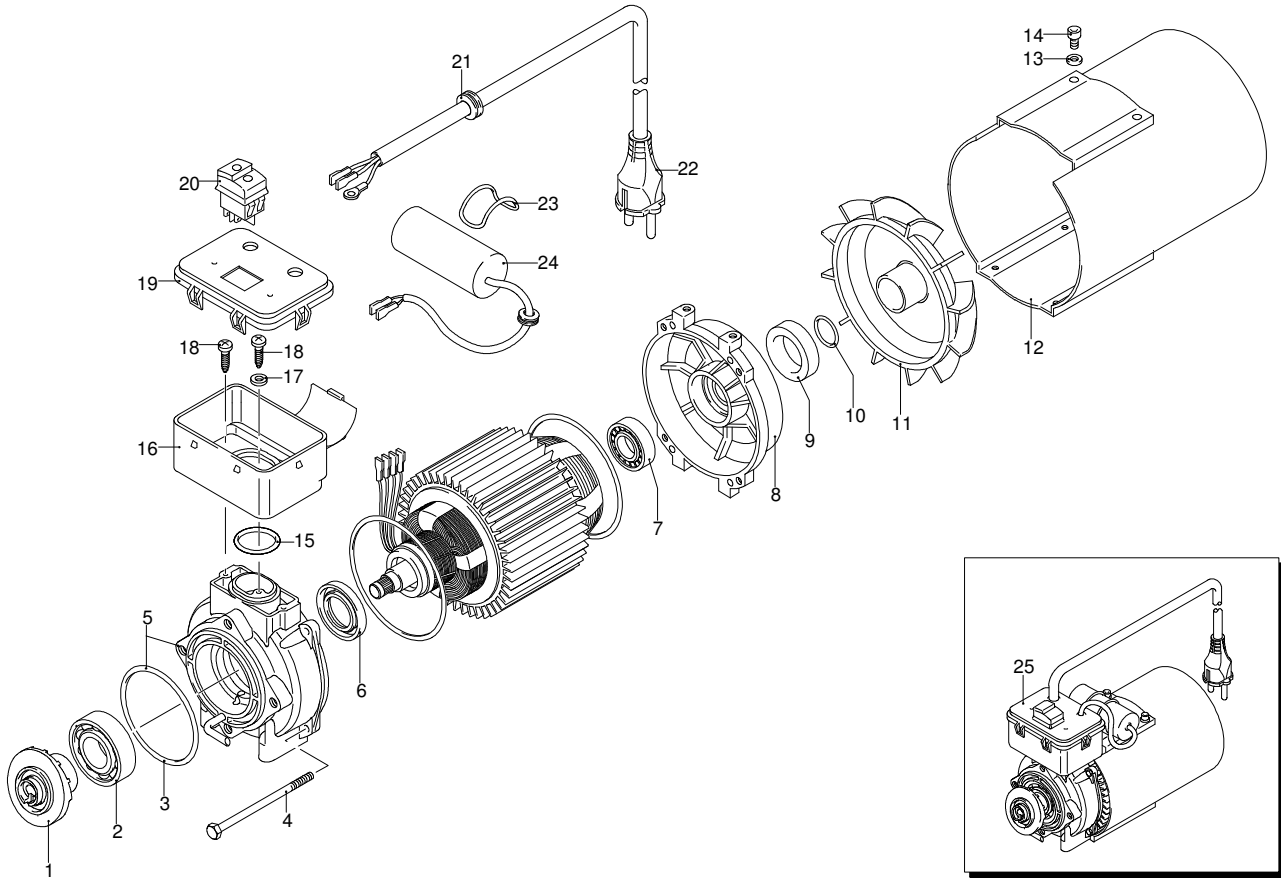

UN_CE_0797-FU

Modell 747

Ausführung:

Seriennummer:

Code: **12815**

25/10/2011

Gültigkeit	Pos.	Code	Bezeichnung	Menge
	63	1340260	Filter	1
	64	390180	O-Ring-Dichtung	1
	65	2440210	Verlängerung	1
	66	1150640	O-Ring-Dichtung	1
	67	2500450	Verschluss	1
	68	1980290	Verschluss	1
	69	1465850	Verbindungsstück	1
	70	2500140	Verlängerung	1
	71	40786	Manometer	1
	72	1080041	Kolben	1
	73	1080070	Stecker	1
	74	1271070	Feder	1
	75	1980220	Teller	2
	76	1980390	Einsatz	1
	77	2500270	Verlängerung	1
	78	2500080	Drehknopf	1
A	2869		Satz Ventile	1
B	2796		Satz Kolben	1
C	2511		Satz Öldichtungen	1
E	2798		Satz Wasserdichtungen	1
F	2799		Satz Dichtungen	1

UN_CE_0797-FU

Modell 747

Ausführung:

Seriennummer:

Code: **12815**

25/10/2011

Gültigkeit	Pos.	Code	Bezeichnung	Menge
	1	1983110	Teller	1
	2	1981210	Lager	1
	3	1980340	O-Ring-Dichtung	1
	4	2320830	Schraube	4
	5	1982040	Flansch	1
	6	1260750	Öldichtung	1
	7	1460590	Lager	1
	8	1460040	Schutzschild	1
	9	1461200	Öldichtung	1
	10	394280	O-Ring-Dichtung	1
	11	1460370	Lüfter	1
	12	1460340	Leitblech	1
	13	1680960	Unterlegscheibe	2
	14	1460460	Schraube	2
	15	660170	O-Ring-Dichtung	1
	16	2320131	Kasten	1
	17	1262400	Unterlegscheibe	1
	18	2020570	Schraube	3
	19	2320270	Deckel	1
	20	2320280	Schalter	1
	21	2021480	Kabeldurchführung	1
	22	1760450	Kabel	1
	23	2100840	O-Ring-Dichtung	1
	24	1982190	Kondensator	1
	25	44031	Motor	1

UN_CE_0077-BX

Modell 747

Ausführung:

Seriennummer:

Code: **12815**

25/10/2011

Gültigkeit	Pos.	Code	Bezeichnung	Menge
	1	40029	Lanze+Düsenkopf	1
	2	40925	Pistole	1
	3	1271350	Hochdruckschlauch	1
	4	2000770	O-Ring-Dichtung	1