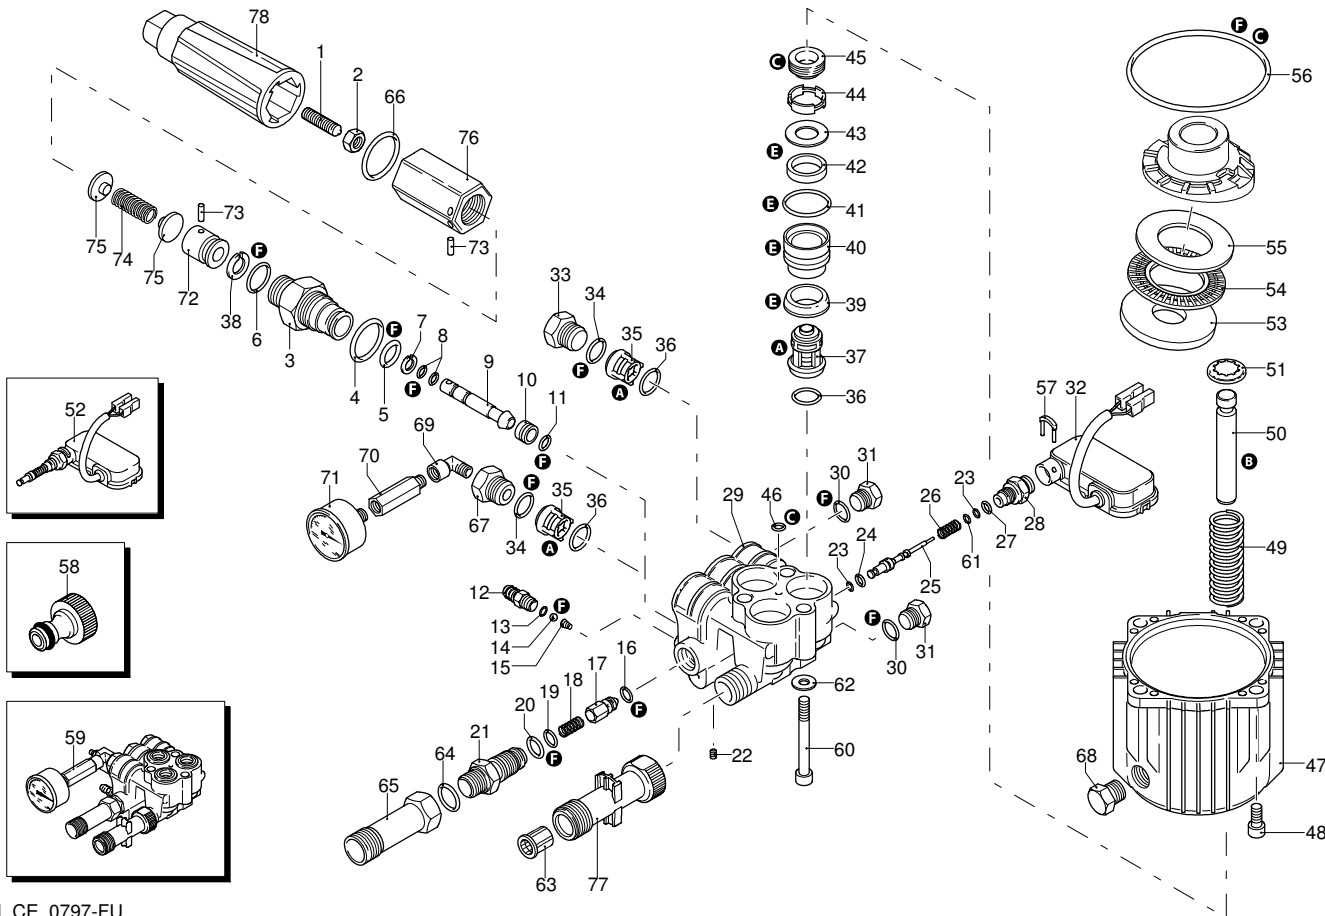

Modell 747

Ausführung:

Seriennummer:

Code: **12815**

25/10/2011

Gültigkeit	Pos.	Code	Bezeichnung	Menge
	1	1980470	Schraube	1
	2	1980300	Mutter	1
	3	1980210	Kolbenführung	1
	4	740290	O-Ring-Dichtung	1
	5	800560	O-Ring-Dichtung	1
	6	1080250	O-Ring-Dichtung	1
	7	1271170	Ring	1
	8	1080190	O-Ring-Dichtung	2
	9	1271160	Kolben	1
	10	1980200	Sitz	1
	11	1470210	O-Ring-Dichtung	1
	12	1982520	Schlauchanschluss	1
	13	480480	O-Ring-Dichtung	1
	14	1250280	Kugel	1
	15	1560520	Feder	1
	16	1460430	O-Ring-Dichtung	1
	17	1540170	Verschluss	1
	18	1080091	Feder	1
	19	394280	O-Ring-Dichtung	1
	20	1200690	O-Ring-Dichtung	1
	21	1270091	Injektor	1
	22	1981190	Schraube	1
	23	1080190	O-Ring-Dichtung	2
	24	660190	O-Ring-Dichtung	1
	25	1982990	Stange	1
	26	1981320	Feder	1
	27	880840	O-Ring-Dichtung	1
	28	1983360	Verbindungsstück	1
	29	1981330	Kopf	1
	30	820510	O-Ring-Dichtung	2
	31	880581	Verschluss	2
	32	2029752	Vormontage Kasten TSS	1
	33	1260162	Verschluss	2
	34	960160	O-Ring-Dichtung	3
	35	1269050	Ventil	3
	36	880830	O-Ring-Dichtung	6
	37	1989050	Ventil	3
	38	1080401	Ring	1
	39	1342761	Dichtung	3
	40	1980180	Kolbenführung	3
	41	770130	O-Ring-Dichtung	3
	42	1260440	Wasserdichtung	3
	43	1980170	Ring	3
	44	1980430	Distanzstück	3
	45	1260460	Öldichtung	3
	46	770090	O-Ring-Dichtung	1
	47	1980460	Pumpenkörper	1
	48	180030	Schraube	4
	49	1981140	Feder	3
	50	1980140	Kolben	3
	51	1980150	Ring	3
	52	42143	Satz TSS	1
	53	1980130	Zapfenlager	1
	54	1980250	Zapfenlager	1
	55	1980240	Zapfenlager	1
	56	1980340	O-Ring-Dichtung	1
	57	2022200	Klemme	1
	58	1461470	Verbindungsstück	1
	59	1989249	Vormontage Kopf	1
	60	1980310	Schraube	3
	61	1260820	O-Ring-Dichtung	1
	62	650530	Unterlegscheibe	3

UN_CE_0797-FU