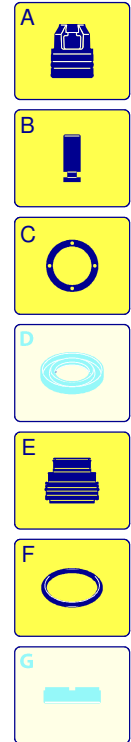

Modell 747

Ausführung:

Seriennummer:

Code: **12815**

25/10/2011

Gültigkeit	Pos.	Code	Bezeichnung	Menge
	1	1980470	Schraube	1
	2	1980300	Mutter	1
	3	1980210	Kolbenführung	1
	4	740290	O-Ring-Dichtung	1
	5	800560	O-Ring-Dichtung	1
	6	1080250	O-Ring-Dichtung	1
	7	1271170	Ring	1
	8	1080190	O-Ring-Dichtung	2
	9	1271160	Kolben	1
	10	1980200	Sitz	1
	11	1470210	O-Ring-Dichtung	1
	12	1982520	Schlauchanschluss	1
	13	480480	O-Ring-Dichtung	1
	14	1250280	Kugel	1
	15	1560520	Feder	1
	16	1460430	O-Ring-Dichtung	1
	17	1540170	Verschluss	1
	18	1080091	Feder	1
	19	394280	O-Ring-Dichtung	1
	20	1200690	O-Ring-Dichtung	1
	21	1270091	Injektor	1
	22	1981190	Schraube	1
	23	1080190	O-Ring-Dichtung	2
	24	660190	O-Ring-Dichtung	1
	25	1982990	Stange	1
	26	1981320	Feder	1
	27	880840	O-Ring-Dichtung	1
	28	1983360	Verbindungsstück	1
	29	1981330	Kopf	1
	30	820510	O-Ring-Dichtung	2
	31	880581	Verschluss	2
	32	2029752	Vormontage Kasten TSS	1
	33	1260162	Verschluss	2
	34	960160	O-Ring-Dichtung	3
	35	1269050	Ventil	3
	36	880830	O-Ring-Dichtung	6
	37	1989050	Ventil	3
	38	1080401	Ring	1
	39	1342761	Dichtung	3
	40	1980180	Kolbenführung	3
	41	770130	O-Ring-Dichtung	3
	42	1260440	Wasserdichtung	3
	43	1980170	Ring	3
	44	1980430	Distanzstück	3
	45	1260460	Öldichtung	3
	46	770090	O-Ring-Dichtung	1
	47	1980460	Pumpenkörper	1
	48	180030	Schraube	4
	49	1981140	Feder	3
	50	1980140	Kolben	3
	51	1980150	Ring	3
	52	42143	Satz TSS	1
	53	1980130	Zapfenlager	1
	54	1980250	Zapfenlager	1
	55	1980240	Zapfenlager	1
	56	1980340	O-Ring-Dichtung	1
	57	2022200	Klemme	1
	58	1461470	Verbindungsstück	1
	59	1989249	Vormontage Kopf	1
	60	1980310	Schraube	3
	61	1260820	O-Ring-Dichtung	1
	62	650530	Unterlegscheibe	3

UN_CE_0797-FU