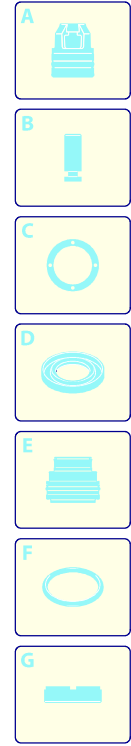

Modell 747

Ausführung:

Seriennummer:

Code: **12815**

25/10/2011

230 V - 50 Hz

schuko

Gültigkeit	Pos.	Code	Bezeichnung	Menge
	1	2500050	Haken	1
	2	2500035	Dunkelblaue Haube	1
	3	1680880	Unterlegscheibe	2
	4	2500320	Rad	2
	5	2500090	Platte	1
	6	2320190	Schraube	2
	7	2100300	Schraube	1
	8	2600100	Kabelverschraubung	1
	9	850370	Schraube	2
	10	2100300	Schraube	7
	11	2500020	Griff	1
	12	2500130	Gummifuß	2
	13	880280	Schraube	4
	14	2180300	Unterlegscheibe	4
	15	2500120	Achse	1
	16	2500110	Tank	1
	17	2500010	Basis	1
	18	1270960	Reinigungsmittelschlauch	1
	19	2500310	Knauf	1
	20	42113	Vormontage Verschluss	1
	21	2500330	Reinigungsmittelschlauch	1
	22	2000230	Filter	1
	23	2509000	Basis Vormontage	1