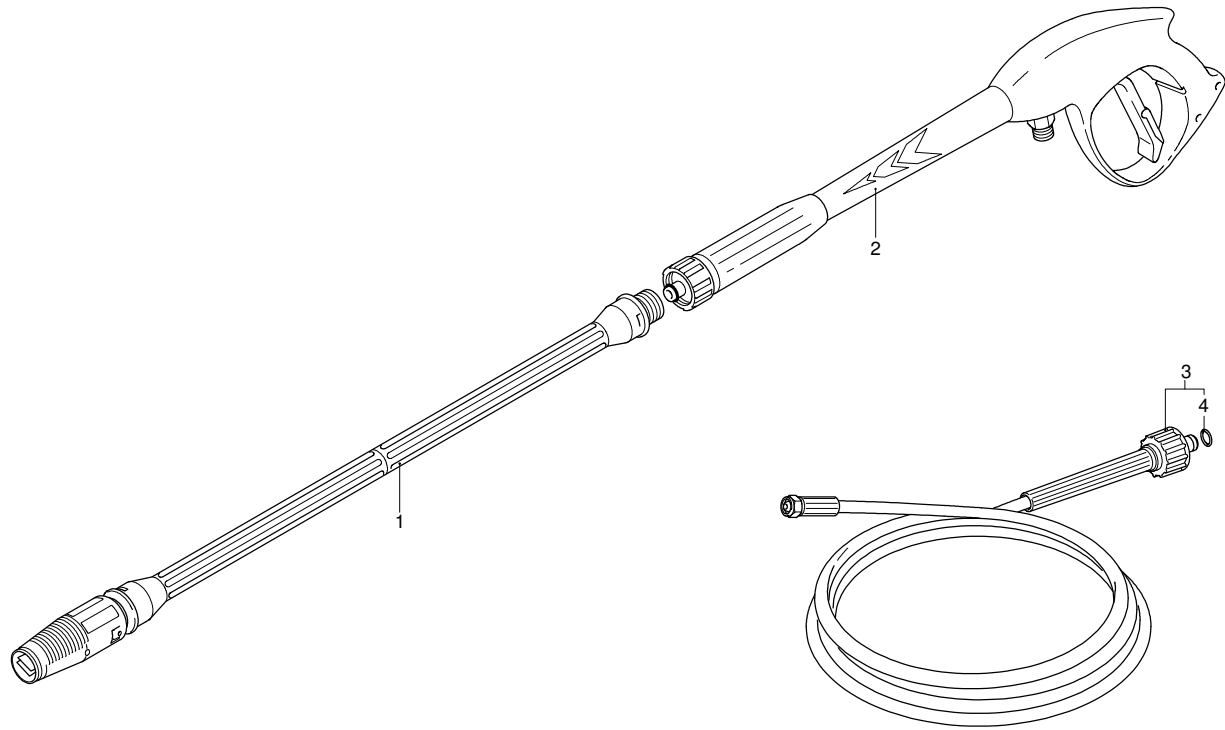

UN_CE_0797-FU

Modell 747

Ausführung:

Seriennummer:

Code: **12815**

25/10/2011

Gültigkeit	Pos.	Code	Bezeichnung	Menge
	63	1340260	Filter	1
	64	390180	O-Ring-Dichtung	1
	65	2440210	Verlängerung	1
	66	1150640	O-Ring-Dichtung	1
	67	2500450	Verschluss	1
	68	1980290	Verschluss	1
	69	1465850	Verbindungsstück	1
	70	2500140	Verlängerung	1
	71	40786	Manometer	1
	72	1080041	Kolben	1
	73	1080070	Stecker	1
	74	1271070	Feder	1
	75	1980220	Teller	2
	76	1980390	Einsatz	1
	77	2500270	Verlängerung	1
	78	2500080	Drehknopf	1
A	2869		Satz Ventile	1
B	2796		Satz Kolben	1
C	2511		Satz Öldichtungen	1
E	2798		Satz Wasserdichtungen	1
F	2799		Satz Dichtungen	1

UN_CE_0797-FU

Modell 747

Ausführung:

Seriennummer:

Code: **12815**

25/10/2011

Gültigkeit	Pos.	Code	Bezeichnung	Menge
	1	1983110	Teller	1
	2	1981210	Lager	1
	3	1980340	O-Ring-Dichtung	1
	4	2320830	Schraube	4
	5	1982040	Flansch	1
	6	1260750	Öldichtung	1
	7	1460590	Lager	1
	8	1460040	Schutzschild	1
	9	1461200	Öldichtung	1
	10	394280	O-Ring-Dichtung	1
	11	1460370	Lüfter	1
	12	1460340	Leitblech	1
	13	1680960	Unterlegscheibe	2
	14	1460460	Schraube	2
	15	660170	O-Ring-Dichtung	1
	16	2320131	Kasten	1
	17	1262400	Unterlegscheibe	1
	18	2020570	Schraube	3
	19	2320270	Deckel	1
	20	2320280	Schalter	1
	21	2021480	Kabeldurchführung	1
	22	1760450	Kabel	1
	23	2100840	O-Ring-Dichtung	1
	24	1982190	Kondensator	1
	25	44031	Motor	1

UN_CE_0077-BX

Modell 747

Ausführung:

Seriennummer:

Code: **12815**

25/10/2011

Gültigkeit	Pos.	Code	Bezeichnung	Menge
	1	40029	Lanze+Düsenkopf	1
	2	40925	Pistole	1
	3	1271350	Hochdruckschlauch	1
	4	2000770	O-Ring-Dichtung	1