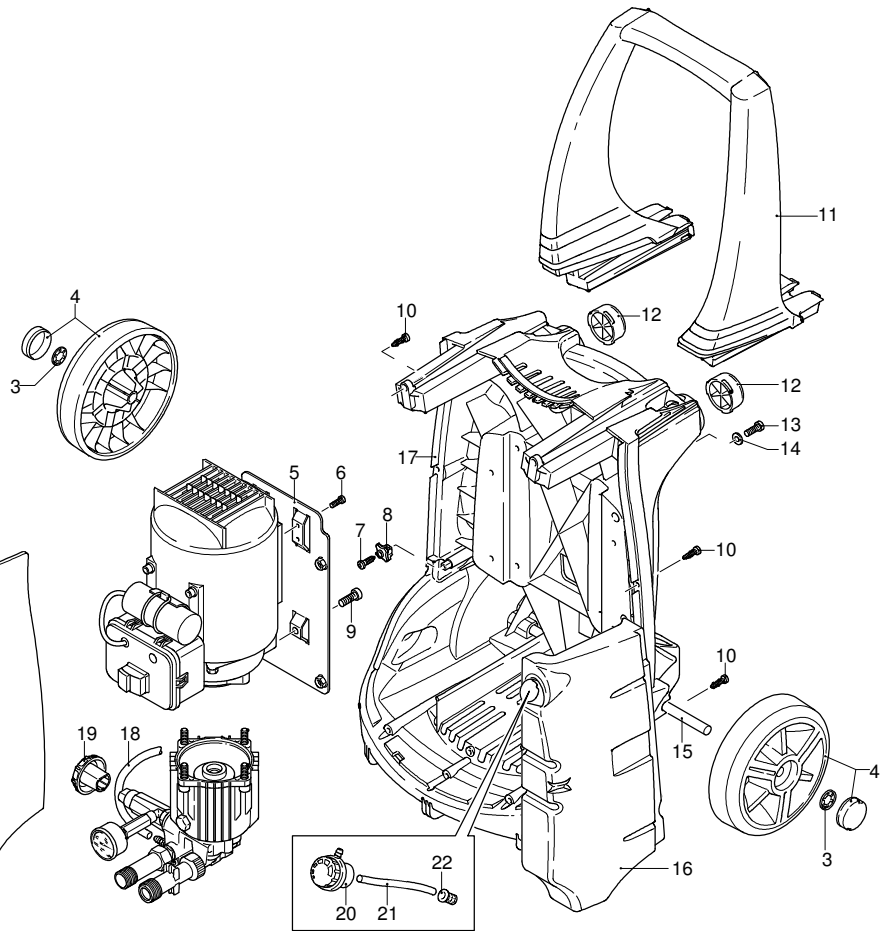

Modell 747

Ausführung:

Seriennummer:

Code: **12815**

25/10/2011

230 V - 50 Hz

schuko

Gültigkeit	Pos.	Code	Bezeichnung	Menge
	1	2500050	Haken	1
	2	2500035	Dunkelblaue Haube	1
	3	1680880	Unterlegscheibe	2
	4	2500320	Rad	2
	5	2500090	Platte	1
	6	2320190	Schraube	2
	7	2100300	Schraube	1
	8	2600100	Kabelverschraubung	1
	9	850370	Schraube	2
	10	2100300	Schraube	7
	11	2500020	Griff	1
	12	2500130	Gummifuß	2
	13	880280	Schraube	4
	14	2180300	Unterlegscheibe	4
	15	2500120	Achse	1
	16	2500110	Tank	1
	17	2500010	Basis	1
	18	1270960	Reinigungsmittelschlauch	1
	19	2500310	Knauf	1
	20	42113	Vormontage Verschluss	1
	21	2500330	Reinigungsmittelschlauch	1
	22	2000230	Filter	1
	23	2509000	Basis Vormontage	1

UN_CE_0797-FU

Modell 747

Ausführung:

Seriennummer:

Code: **12815**

25/10/2011

Gültigkeit	Pos.	Code	Bezeichnung	Menge
	63	1340260	Filter	1
	64	390180	O-Ring-Dichtung	1
	65	2440210	Verlängerung	1
	66	1150640	O-Ring-Dichtung	1
	67	2500450	Verschluss	1
	68	1980290	Verschluss	1
	69	1465850	Verbindungsstück	1
	70	2500140	Verlängerung	1
	71	40786	Manometer	1
	72	1080041	Kolben	1
	73	1080070	Stecker	1
	74	1271070	Feder	1
	75	1980220	Teller	2
	76	1980390	Einsatz	1
	77	2500270	Verlängerung	1
	78	2500080	Drehknopf	1
A	2869		Satz Ventile	1
B	2796		Satz Kolben	1
C	2511		Satz Öldichtungen	1
E	2798		Satz Wasserdichtungen	1
F	2799		Satz Dichtungen	1