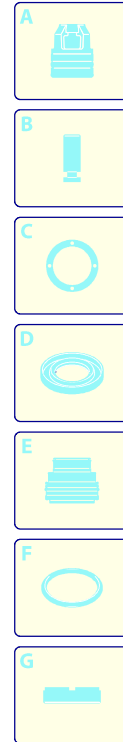

Modell 747

Ausführung:

Seriennummer:

Code: **12815**

25/10/2011

Gültigkeit	Pos.	Code	Bezeichnung	Menge
	1	40029	Lanze+Düsenkopf	1
	2	40925	Pistole	1
	3	1271350	Hochdruckschlauch	1
	4	2000770	O-Ring-Dichtung	1

UN_CE_0061-HW