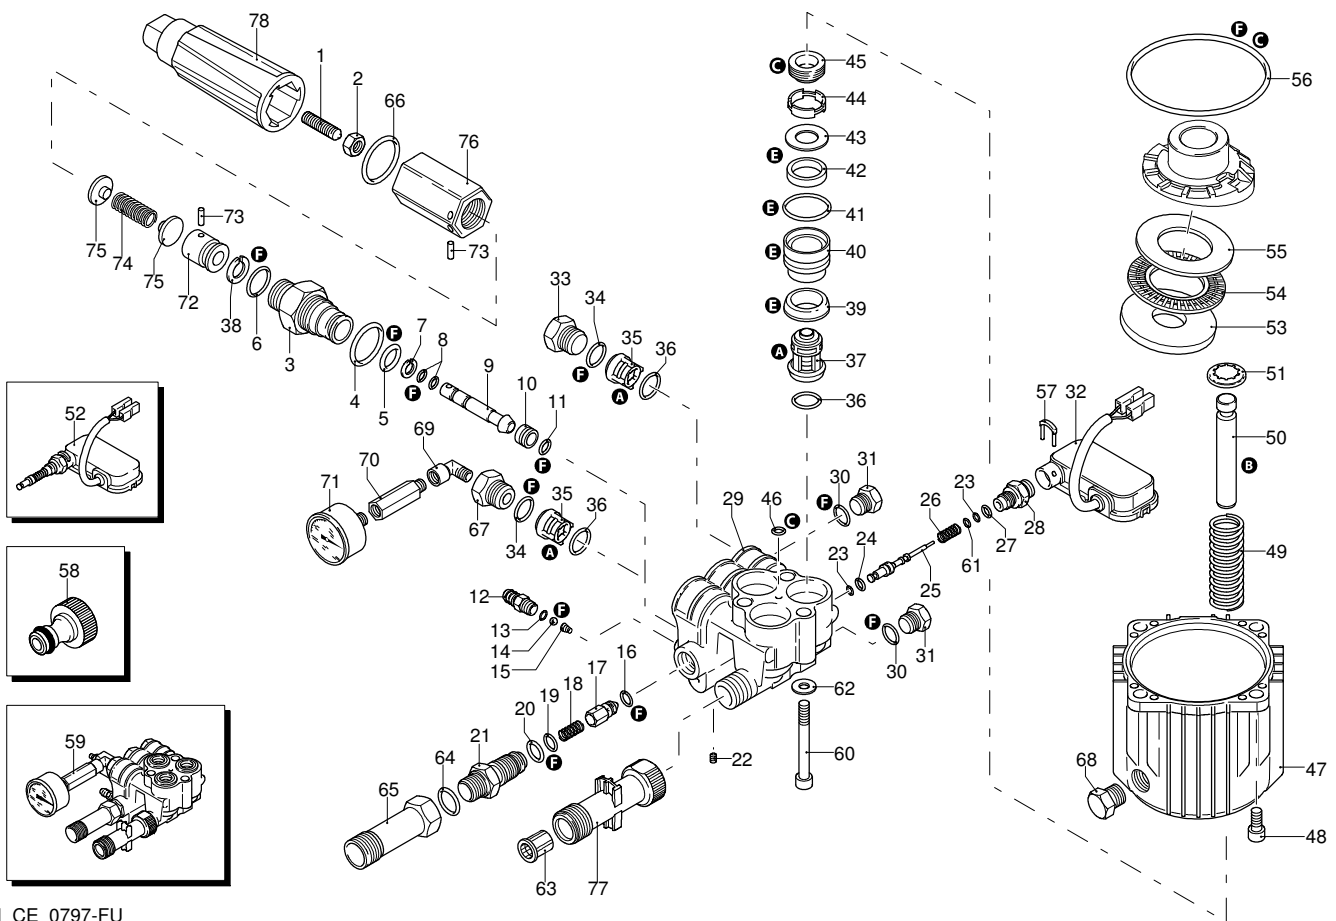

UN_CE_0797-FU

Modell 747

Ausführung:

Seriennummer:

Code: **12815**

25/10/2011

Gültigkeit	Pos.	Code	Bezeichnung	Menge
	63	1340260	Filter	1
	64	390180	O-Ring-Dichtung	1
	65	2440210	Verlängerung	1
	66	1150640	O-Ring-Dichtung	1
	67	2500450	Verschluss	1
	68	1980290	Verschluss	1
	69	1465850	Verbindungsstück	1
	70	2500140	Verlängerung	1
	71	40786	Manometer	1
	72	1080041	Kolben	1
	73	1080070	Stecker	1
	74	1271070	Feder	1
	75	1980220	Teller	2
	76	1980390	Einsatz	1
	77	2500270	Verlängerung	1
	78	2500080	Drehknopf	1
A	2869		Satz Ventile	1
B	2796		Satz Kolben	1
C	2511		Satz Öldichtungen	1
E	2798		Satz Wasserdichtungen	1
F	2799		Satz Dichtungen	1

UN_CE_0797-FU

Modell 747

Ausführung:

Seriennummer:

Code: **12815**

25/10/2011

Gültigkeit	Pos.	Code	Bezeichnung	Menge
	1	1983110	Teller	1
	2	1981210	Lager	1
	3	1980340	O-Ring-Dichtung	1
	4	2320830	Schraube	4
	5	1982040	Flansch	1
	6	1260750	Öldichtung	1
	7	1460590	Lager	1
	8	1460040	Schutzschild	1
	9	1461200	Öldichtung	1
	10	394280	O-Ring-Dichtung	1
	11	1460370	Lüfter	1
	12	1460340	Leitblech	1
	13	1680960	Unterlegscheibe	2
	14	1460460	Schraube	2
	15	660170	O-Ring-Dichtung	1
	16	2320131	Kasten	1
	17	1262400	Unterlegscheibe	1
	18	2020570	Schraube	3
	19	2320270	Deckel	1
	20	2320280	Schalter	1
	21	2021480	Kabeldurchführung	1
	22	1760450	Kabel	1
	23	2100840	O-Ring-Dichtung	1
	24	1982190	Kondensator	1
	25	44031	Motor	1

UN_CE_0077-BX

Modell 747

Ausführung:

Seriennummer:

Code: **12815**

25/10/2011

Gültigkeit	Pos.	Code	Bezeichnung	Menge
	1	40029	Lanze+Düsenkopf	1
	2	40925	Pistole	1
	3	1271350	Hochdruckschlauch	1
	4	2000770	O-Ring-Dichtung	1