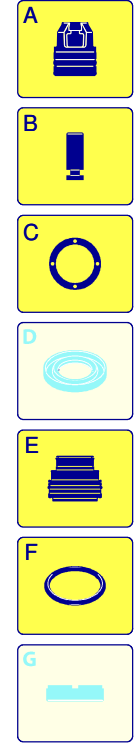

Modell 747 RLW

Ausführung:

Seriennummer:

Code: **13092**

02/01/2012

Gültigkeit	Pos.	Code	Bezeichnung	Menge
	1	1980470	Schraube	1
	2	1980300	Mutter	1
	3	1980210	Kolbenführung	1
	4	740290	O-Ring-Dichtung	1
	5	800560	O-Ring-Dichtung	1
	6	1080250	O-Ring-Dichtung	1
	7	1271170	Ring	1
	8	1080190	O-Ring-Dichtung	2
	9	1271160	Kolben	1
	10	1980200	Sitz	1
	11	1470210	O-Ring-Dichtung	1
	12	1982520	Schlauchanschluss	1
	13	480480	O-Ring-Dichtung	1
	14	1250280	Kugel	1
	15	1560520	Feder	1
	16	1460430	O-Ring-Dichtung	1
	17	1540170	Verschluss	1
---->| 11-11	18	1080091	Feder	1
|----> 12-11	18	1983830	Feder	1
	19	394280	O-Ring-Dichtung	1
	20	1200690	O-Ring-Dichtung	1
	21	1270091	Injektor	1
	22	1981190	Schraube	1
	23	1080190	O-Ring-Dichtung	2
	24	660190	O-Ring-Dichtung	1
	25	1982990	Stange	1
	26	1981320	Feder	1
	27	880840	O-Ring-Dichtung	1
	28	1983360	Verbindungsstück	1
	29	1981330	Kopf	1
	30	820510	O-Ring-Dichtung	2
	31	880581	Verschluss	2
	32	2029752	Vormontage Kasten TSS	1
	33	1260162	Verschluss	2
	34	960160	O-Ring-Dichtung	3
---->| 11-11	35	1269050	Ventil	3
|----> 12-11	35	1269052	Ventil	1
	36	880830	O-Ring-Dichtung	6
---->| 11-11	37	1989050	Ventil	3
|----> 12-11	37	1989051	Ventil	1
	38	1080401	Ring	1
	39	1342761	Dichtung	3
	40	1980180	Kolbenführung	3
	41	770130	O-Ring-Dichtung	3
	42	1260440	Wasserdichtung	3
	43	1980170	Ring	3
	44	1980430	Distanzstück	3
	45	1260460	Öldichtung	3
	46	770090	O-Ring-Dichtung	1
	47	1980460	Pumpenkörper	1
	48	180030	Schraube	4
	49	1981140	Feder	3
	50	1980140	Kolben	3
	51	1980150	Ring	3
	52	3212	Anschlussatz	6
	53	1980130	Zapfenlager	1
	54	1980250	Zapfenlager	1
	55	1980240	Zapfenlager	1
	56	1980340	O-Ring-Dichtung	1
	57	2022201	Klemme	1
	58	1461470	Verbindungsstück	1
	59	1989284	Vormontage Kopf	1

UN_CE_0649-AU