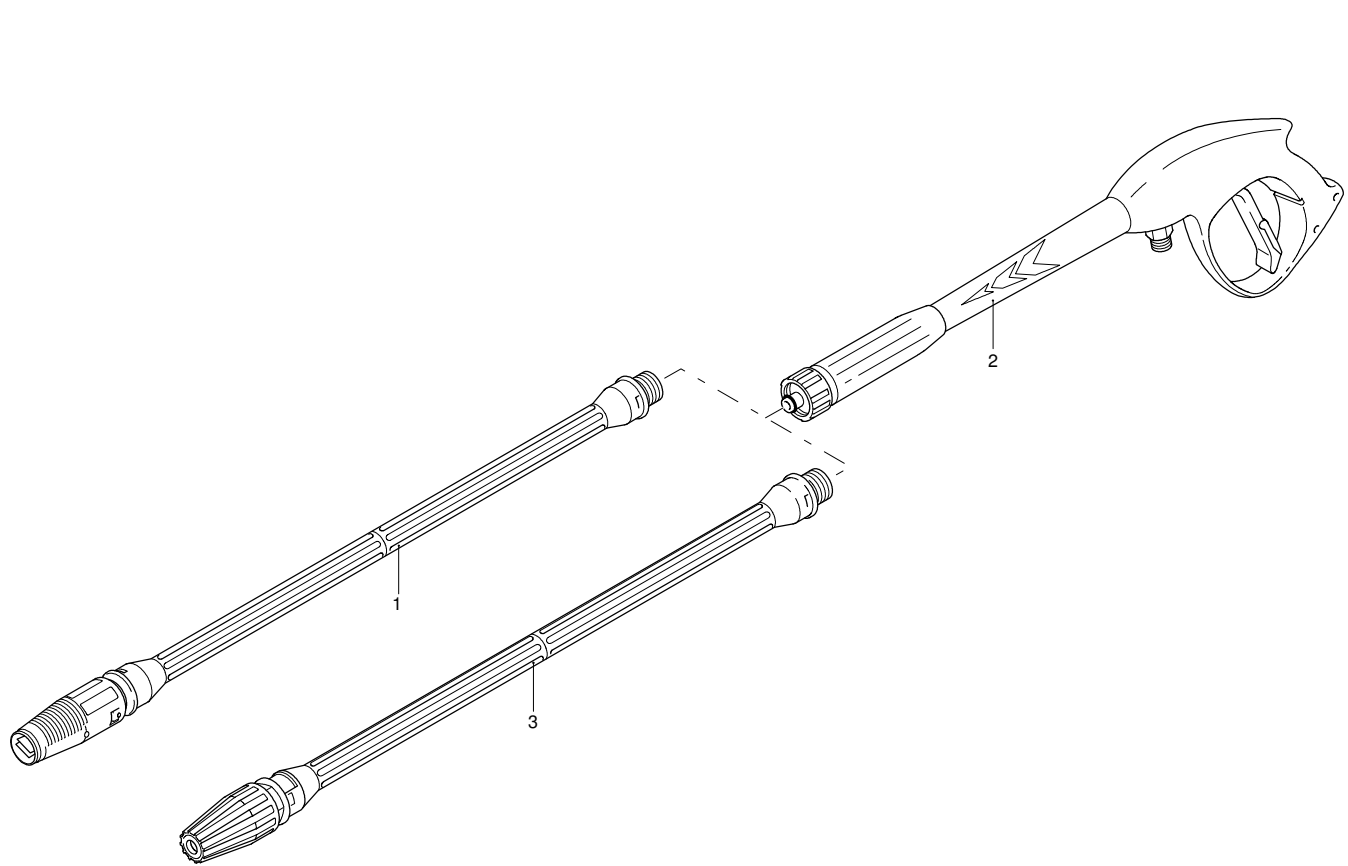

UN_CE_0077-BX

Modell 747 RLW

Ausführung:

Seriennummer:

Code: **13092**

02/01/2012

Gültigkeit	Pos.	Code	Bezeichnung	Menge
	1	40644	Vormontage Schlauchhaspel	1
	2	40377	Vormontage Schlauchhaspel	1
	3	2360360	Schraube	1
	4	2360150	Hebel	1
	5	2100300	Schraube	4
	6	2500060	Bügel	1
	7	2500360	Zapfen	1
	8	1681280	Schraube	4
	9	2360230	Scheibe	2
	10	380420	Ring	2
	11	2500460	Hochdruckschlauch	1
	12	2360210	Zapfen	1
	13	390080	O-Ring-Dichtung	2
	14	2360220	Verbindungsstück	1
	15	2360320	Ring	1
	16	2500070	Bügel	1
	17	820510	O-Ring-Dichtung	1
	18	2360310	Verbindungsstück	1
	19	2360250	Hochdruckschlauch	1
	20	2500020	Griff	1

UN_CE_0078-BX

Modell 747 RLW

Ausführung:

Seriennummer:

Code: **13092**

02/01/2012

Gültigkeit	Pos.	Code	Bezeichnung	Menge
	1	40029	Lanze+Düsenkopf	1
	2	40925	Pistole	1
	3	40845	Lanze+Rotopower	1