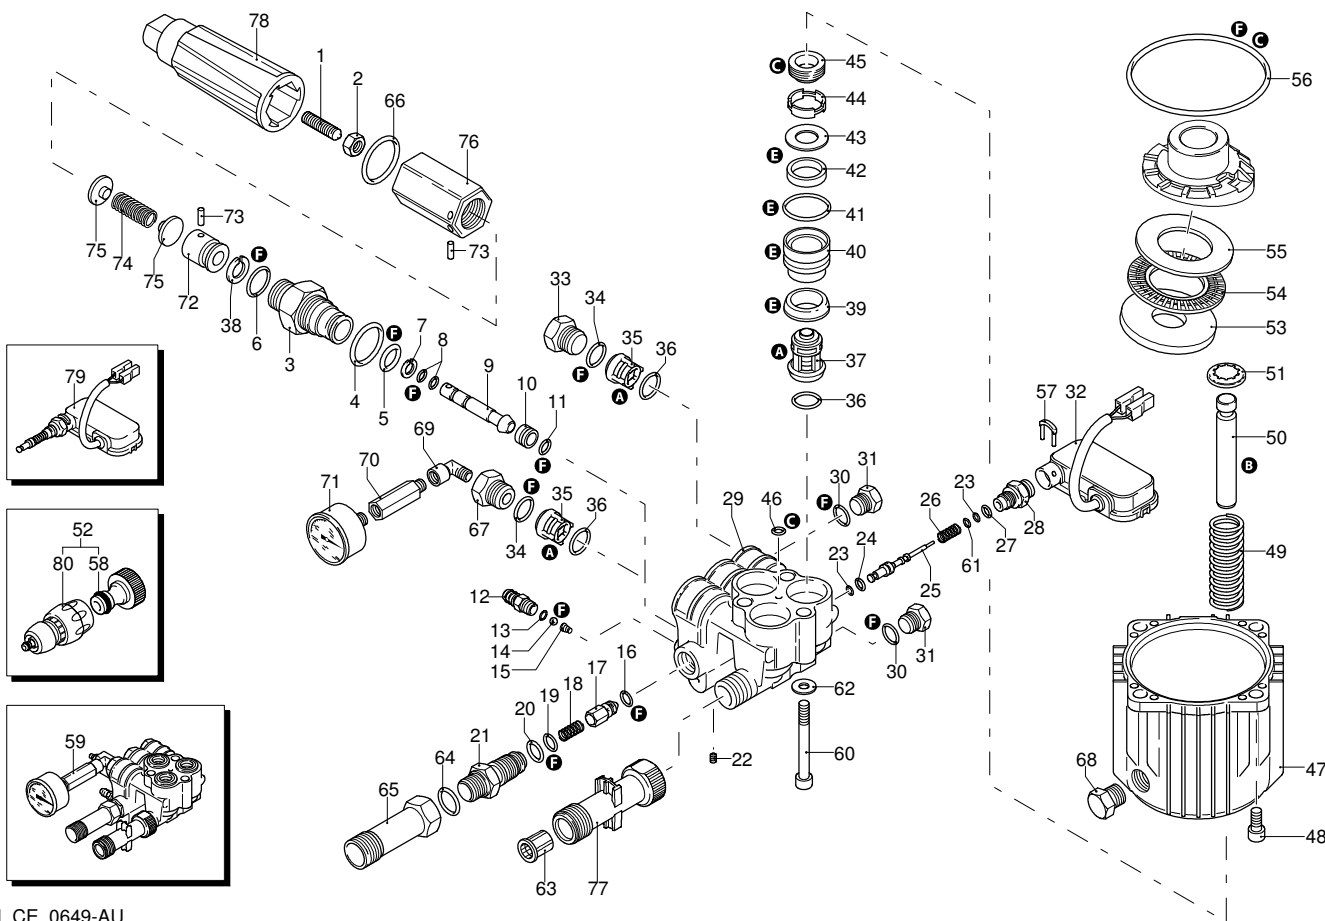

Modell 747 RLW

Ausführung:

Seriennummer:

Code: **13092**

02/01/2012

Gültigkeit	Pos.	Code	Bezeichnung	Menge
	1	1980470	Schraube	1
	2	1980300	Mutter	1
	3	1980210	Kolbenführung	1
	4	740290	O-Ring-Dichtung	1
	5	800560	O-Ring-Dichtung	1
	6	1080250	O-Ring-Dichtung	1
	7	1271170	Ring	1
	8	1080190	O-Ring-Dichtung	2
	9	1271160	Kolben	1
	10	1980200	Sitz	1
	11	1470210	O-Ring-Dichtung	1
	12	1982520	Schlauchanschluss	1
	13	480480	O-Ring-Dichtung	1
	14	1250280	Kugel	1
	15	1560520	Feder	1
	16	1460430	O-Ring-Dichtung	1
	17	1540170	Verschluss	1
---->| 11-11	18	1080091	Feder	1
|----> 12-11	18	1983830	Feder	1
	19	394280	O-Ring-Dichtung	1
	20	1200690	O-Ring-Dichtung	1
	21	1270091	Injektor	1
	22	1981190	Schraube	1
	23	1080190	O-Ring-Dichtung	2
	24	660190	O-Ring-Dichtung	1
	25	1982990	Stange	1
	26	1981320	Feder	1
	27	880840	O-Ring-Dichtung	1
	28	1983360	Verbindungsstück	1
	29	1981330	Kopf	1
	30	820510	O-Ring-Dichtung	2
	31	880581	Verschluss	2
	32	2029752	Vormontage Kasten TSS	1
	33	1260162	Verschluss	2
	34	960160	O-Ring-Dichtung	3
---->| 11-11	35	1269050	Ventil	3
|----> 12-11	35	1269052	Ventil	1
	36	880830	O-Ring-Dichtung	6
---->| 11-11	37	1989050	Ventil	3
|----> 12-11	37	1989051	Ventil	1
	38	1080401	Ring	1
	39	1342761	Dichtung	3
	40	1980180	Kolbenführung	3
	41	770130	O-Ring-Dichtung	3
	42	1260440	Wasserdichtung	3
	43	1980170	Ring	3
	44	1980430	Distanzstück	3
	45	1260460	Öldichtung	3
	46	770090	O-Ring-Dichtung	1
	47	1980460	Pumpenkörper	1
	48	180030	Schraube	4
	49	1981140	Feder	3
	50	1980140	Kolben	3
	51	1980150	Ring	3
	52	3212	Anschlussatz	6
	53	1980130	Zapfenlager	1
	54	1980250	Zapfenlager	1
	55	1980240	Zapfenlager	1
	56	1980340	O-Ring-Dichtung	1
	57	2022201	Klemme	1
	58	1461470	Verbindungsstück	1
	59	1989284	Vormontage Kopf	1

UN_CE_0649-AU