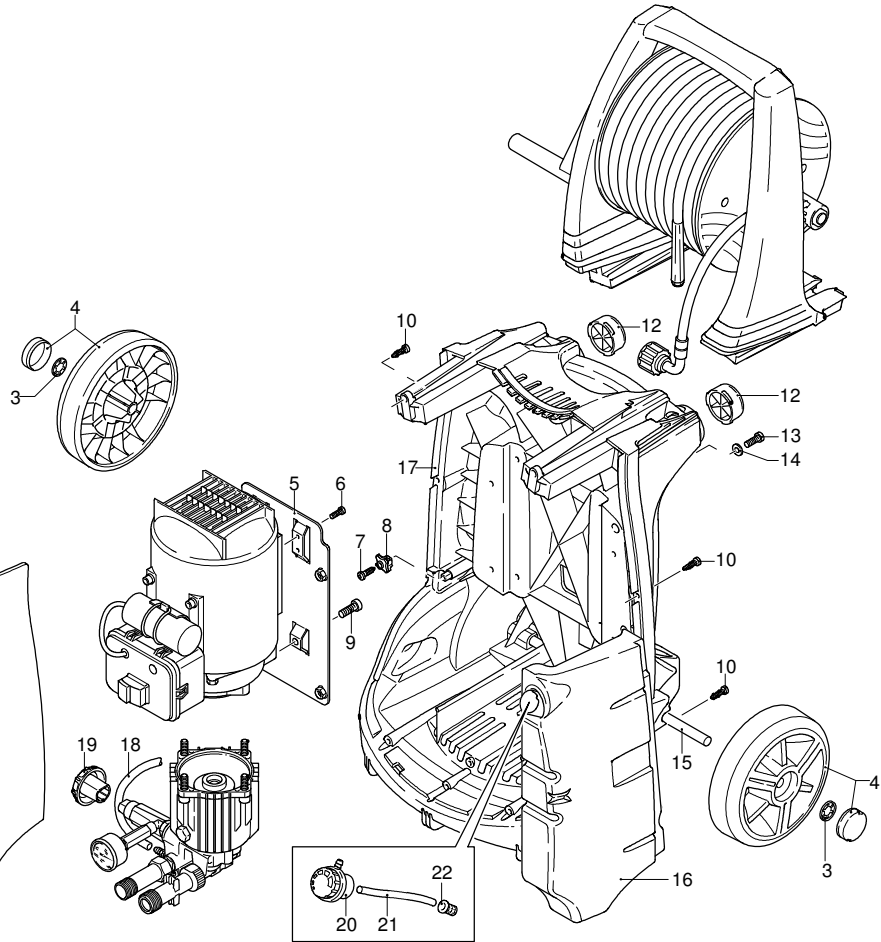

Modell 747 RLW

Ausführung:

Seriennummer:

Code: **13092**

02/01/2012

Gültigkeit	Pos.	Code	Bezeichnung	Menge
	1	2500050	Haken	1
	2	2500035	Dunkelblaue Haube	1
	3	1680880	Unterlegscheibe	2
	4	2500320	Rad	2
	5	2500090	Platte	1
	6	2320190	Schraube	2
	7	2100300	Schraube	1
	8	2600100	Kabelverschraubung	1
	9	850370	Schraube	2
	10	2100300	Schraube	7
	12	2500130	Gummifuß	2
	13	880280	Schraube	4
	14	2180300	Unterlegscheibe	4
	15	2500120	Achse	1
	16	2500110	Tank	1
	17	2500010	Basis	1
	18	1270960	Reinigungsmittelschlauch	1
	19	2500310	Knauf	1
	20	42113	Vormontage Verschluss	1
	21	2500330	Reinigungsmittelschlauch	1
	22	2000230	Filter	1
	23	2509000	Basis Vormontage	1

UN_CE_0649-AU

Modell 747 RLW

Ausführung:

Seriennummer:

Code: **13092**

02/01/2012

----> I 11-11
I----> 12-11

Gültigkeit	Pos.	Code	Bezeichnung	Menge
	60	1980310	Schraube	3
	61	1260820	O-Ring-Dichtung	1
	62	650530	Unterlegscheibe	3
	63	1340260	Filter	1
	64	390180	O-Ring-Dichtung	1
	65	2440210	Verlängerung	1
	66	1150640	O-Ring-Dichtung	1
	67	2500450	Verschluss	1
	68	1980290	Verschluss	1
	69	1465850	Verbindungsstück	1
	70	2500140	Verlängerung	1
	71	40476	Manometer	1
	72	1080041	Kolben	1
	73	1080070	Stecker	1
	74	1271070	Feder	1
	75	1980220	Teller	2
	76	1980390	Einsatz	1
	77	2500270	Verlängerung	1
	78	2500080	Drehknopf	1
	79	42143	Satz TSS	1
	80	40086	Verbindungsstück	1
	A	2869	Satz Ventile	1
	A	42665	Satz Ventile	1
	B	2796	Satz Kolben	1
	C	2511	Satz Öldichtungen	1
	E	2798	Satz Wasserdichtungen	1
	F	2799	Satz Dichtungen	1