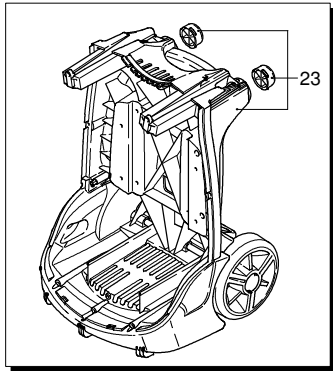

Modell 747 RLW

Ausführung:

Seriennummer:

Code: **13092**

02/01/2012

Gültigkeit	Pos.	Code	Bezeichnung	Menge
	1	2500050	Haken	1
	2	2500035	Dunkelblaue Haube	1
	3	1680880	Unterlegscheibe	2
	4	2500320	Rad	2
	5	2500090	Platte	1
	6	2320190	Schraube	2
	7	2100300	Schraube	1
	8	2600100	Kabelverschraubung	1
	9	850370	Schraube	2
	10	2100300	Schraube	7
	12	2500130	Gummifuß	2
	13	880280	Schraube	4
	14	2180300	Unterlegscheibe	4
	15	2500120	Achse	1
	16	2500110	Tank	1
	17	2500010	Basis	1
	18	1270960	Reinigungsmittelschlauch	1
	19	2500310	Knauf	1
	20	42113	Vormontage Verschluss	1
	21	2500330	Reinigungsmittelschlauch	1
	22	2000230	Filter	1
	23	2509000	Basis Vormontage	1