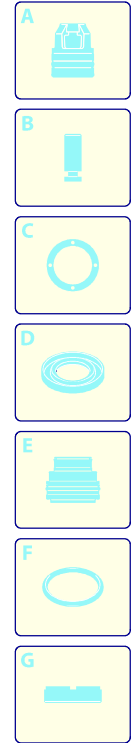

Modell 747 RLW

Ausführung:

Seriennummer:

Code: **13092**

02/01/2012

Gültigkeit	Pos.	Code	Bezeichnung	Menge
	1	2500050	Haken	1
	2	2500035	Dunkelblaue Haube	1
	3	1680880	Unterlegscheibe	2
	4	2500320	Rad	2
	5	2500090	Platte	1
	6	2320190	Schraube	2
	7	2100300	Schraube	1
	8	2600100	Kabelverschraubung	1
	9	850370	Schraube	2
	10	2100300	Schraube	7
	12	2500130	Gummifuß	2
	13	880280	Schraube	4
	14	2180300	Unterlegscheibe	4
	15	2500120	Achse	1
	16	2500110	Tank	1
	17	2500010	Basis	1
	18	1270960	Reinigungsmittelschlauch	1
	19	2500310	Knauf	1
	20	42113	Vormontage Verschluss	1
	21	2500330	Reinigungsmittelschlauch	1
	22	2000230	Filter	1
	23	2509000	Basis Vormontage	1