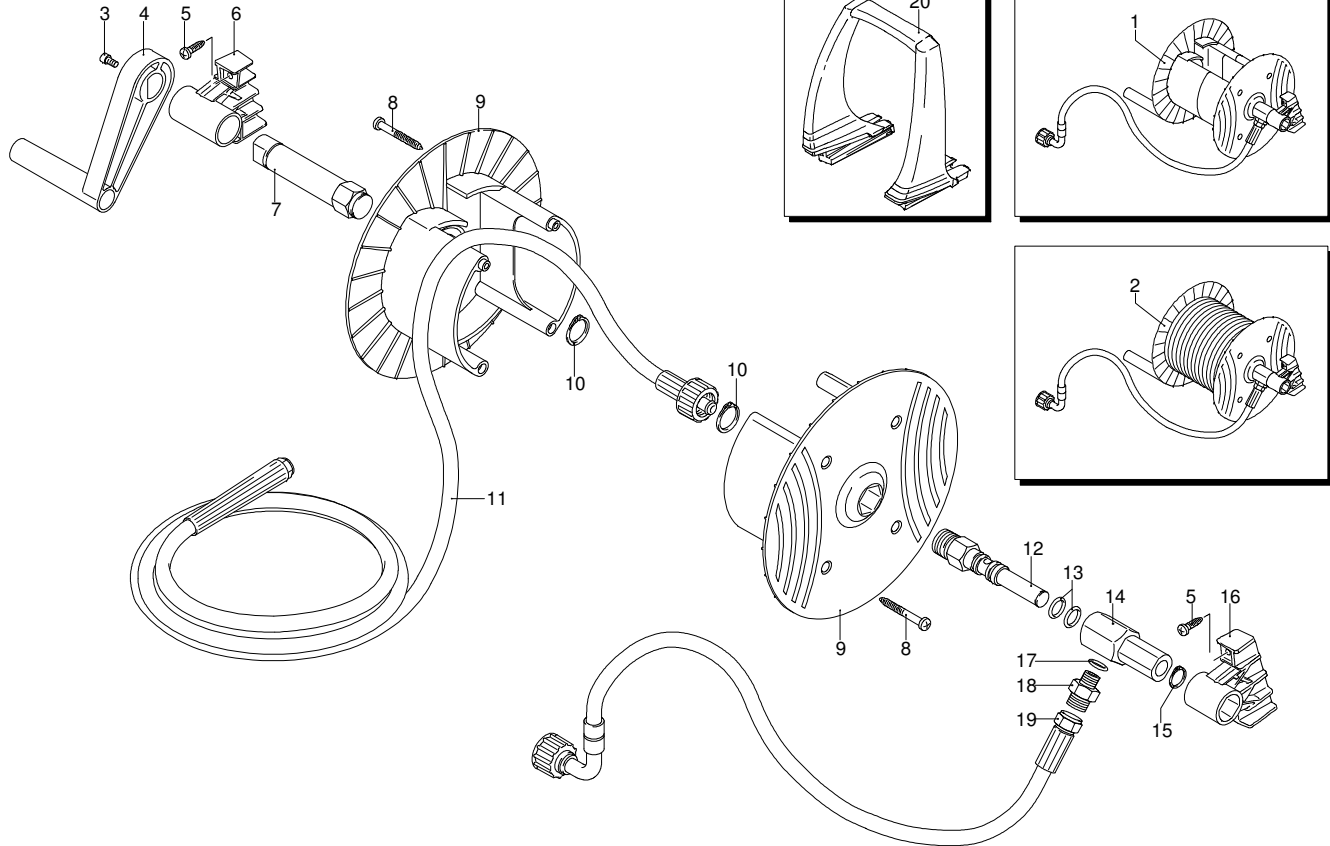

UN_CE_0649-AU

Modell 747 RLW

Ausführung:

Seriennummer:

Code: **13092**

02/01/2012

----> I 11-11
I----> 12-11

Gültigkeit	Pos.	Code	Bezeichnung	Menge
	60	1980310	Schraube	3
	61	1260820	O-Ring-Dichtung	1
	62	650530	Unterlegscheibe	3
	63	1340260	Filter	1
	64	390180	O-Ring-Dichtung	1
	65	2440210	Verlängerung	1
	66	1150640	O-Ring-Dichtung	1
	67	2500450	Verschluss	1
	68	1980290	Verschluss	1
	69	1465850	Verbindungsstück	1
	70	2500140	Verlängerung	1
	71	40476	Manometer	1
	72	1080041	Kolben	1
	73	1080070	Stecker	1
	74	1271070	Feder	1
	75	1980220	Teller	2
	76	1980390	Einsatz	1
	77	2500270	Verlängerung	1
	78	2500080	Drehknopf	1
	79	42143	Satz TSS	1
	80	40086	Verbindungsstück	1
	A	2869	Satz Ventile	1
	A	42665	Satz Ventile	1
	B	2796	Satz Kolben	1
	C	2511	Satz Öldichtungen	1
	E	2798	Satz Wasserdichtungen	1
	F	2799	Satz Dichtungen	1

UN_CE_0077-BX

Modell 747 RLW

Ausführung:

Seriennummer:

Code: **13092**

02/01/2012

Gültigkeit	Pos.	Code	Bezeichnung	Menge
	1	40644	Vormontage Schlauchhaspel	1
	2	40377	Vormontage Schlauchhaspel	1
	3	2360360	Schraube	1
	4	2360150	Hebel	1
	5	2100300	Schraube	4
	6	2500060	Bügel	1
	7	2500360	Zapfen	1
	8	1681280	Schraube	4
	9	2360230	Scheibe	2
	10	380420	Ring	2
	11	2500460	Hochdruckschlauch	1
	12	2360210	Zapfen	1
	13	390080	O-Ring-Dichtung	2
	14	2360220	Verbindungsstück	1
	15	2360320	Ring	1
	16	2500070	Bügel	1
	17	820510	O-Ring-Dichtung	1
	18	2360310	Verbindungsstück	1
	19	2360250	Hochdruckschlauch	1
	20	2500020	Griff	1

UN_CE_0078-BX

Modell 747 RLW

Ausführung:

Seriennummer:

Code: **13092**

02/01/2012

Gültigkeit	Pos.	Code	Bezeichnung	Menge
	1	40029	Lanze+Düsenkopf	1
	2	40925	Pistole	1
	3	40845	Lanze+Rotopower	1