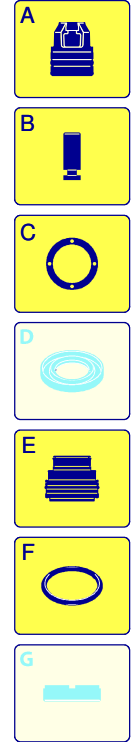

Modell 747 RLW

Ausführung:

Seriennummer:

Code: **13092**

02/01/2012

Gültigkeit	Pos.	Code	Bezeichnung	Menge
	1	2500050	Haken	1
	2	2500035	Dunkelblaue Haube	1
	3	1680880	Unterlegscheibe	2
	4	2500320	Rad	2
	5	2500090	Platte	1
	6	2320190	Schraube	2
	7	2100300	Schraube	1
	8	2600100	Kabelverschraubung	1
	9	850370	Schraube	2
	10	2100300	Schraube	7
	12	2500130	Gummifuß	2
	13	880280	Schraube	4
	14	2180300	Unterlegscheibe	4
	15	2500120	Achse	1
	16	2500110	Tank	1
	17	2500010	Basis	1
	18	1270960	Reinigungsmittelschlauch	1
	19	2500310	Knauf	1
	20	42113	Vormontage Verschluss	1
	21	2500330	Reinigungsmittelschlauch	1
	22	2000230	Filter	1
	23	2509000	Basis Vormontage	1

UN_CE_0649-AU

Modell 747 RLW

Ausführung:

Seriennummer:

Code: **13092**

02/01/2012

----> I 11-11
I----> 12-11

Gültigkeit	Pos.	Code	Bezeichnung	Menge
	60	1980310	Schraube	3
	61	1260820	O-Ring-Dichtung	1
	62	650530	Unterlegscheibe	3
	63	1340260	Filter	1
	64	390180	O-Ring-Dichtung	1
	65	2440210	Verlängerung	1
	66	1150640	O-Ring-Dichtung	1
	67	2500450	Verschluss	1
	68	1980290	Verschluss	1
	69	1465850	Verbindungsstück	1
	70	2500140	Verlängerung	1
	71	40476	Manometer	1
	72	1080041	Kolben	1
	73	1080070	Stecker	1
	74	1271070	Feder	1
	75	1980220	Teller	2
	76	1980390	Einsatz	1
	77	2500270	Verlängerung	1
	78	2500080	Drehknopf	1
	79	42143	Satz TSS	1
	80	40086	Verbindungsstück	1
	A	2869	Satz Ventile	1
	A	42665	Satz Ventile	1
	B	2796	Satz Kolben	1
	C	2511	Satz Öldichtungen	1
	E	2798	Satz Wasserdichtungen	1
	F	2799	Satz Dichtungen	1