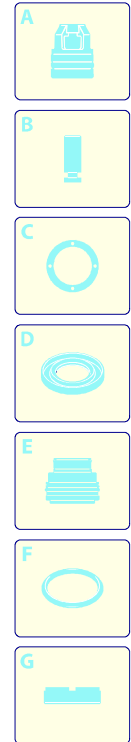

Modell 747 RLW

Ausführung:

Seriennummer:

Code: **13092**

02/01/2012

Gültigkeit	Pos.	Code	Bezeichnung	Menge
	1	40644	Vormontage Schlauchhaspel	1
	2	40377	Vormontage Schlauchhaspel	1
	3	2360360	Schraube	1
	4	2360150	Hebel	1
	5	2100300	Schraube	4
	6	2500060	Bügel	1
	7	2500360	Zapfen	1
	8	1681280	Schraube	4
	9	2360230	Scheibe	2
	10	380420	Ring	2
	11	2500460	Hochdruckschlauch	1
	12	2360210	Zapfen	1
	13	390080	O-Ring-Dichtung	2
	14	2360220	Verbindungsstück	1
	15	2360320	Ring	1
	16	2500070	Bügel	1
	17	820510	O-Ring-Dichtung	1
	18	2360310	Verbindungsstück	1
	19	2360250	Hochdruckschlauch	1
	20	2500020	Griff	1

UN_CE_0078-BX