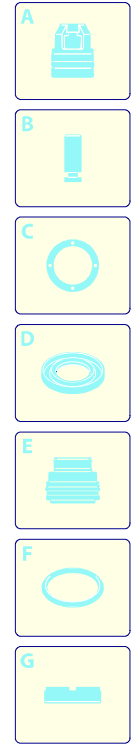

Modell 747 RLW

Ausführung:

Seriennummer:

Code: **13092**

02/01/2012

Gültigkeit	Pos.	Code	Bezeichnung	Menge
	1	1983230	Teller	1
	2	1981210	Lager	1
	3	1980340	O-Ring-Dichtung	1
	4	2320830	Schraube	4
	5	1982040	Flansch	1
	6	1260750	Öldichtung	1
	7	1460590	Lager	1
	8	1460040	Schutzschild	1
	9	1461200	Öldichtung	1
	10	394280	O-Ring-Dichtung	1
	11	1460370	Lüfter	1
	12	1460340	Leitblech	1
	13	1680960	Unterlegscheibe	2
	14	1460460	Schraube	2
	15	660170	O-Ring-Dichtung	1
	16	2320131	Kasten	1
	17	1262400	Unterlegscheibe	1
	18	2020570	Schraube	3
	19	2320270	Deckel	1
	20	2320280	Schalter	1
	21	2021480	Kabeldurchführung	1
	22	1760450	Kabel	1
	23	2100840	O-Ring-Dichtung	1
	24	2500560	Kondensator	1
	25	44513	Motor	1

UN_CE_0077-BX