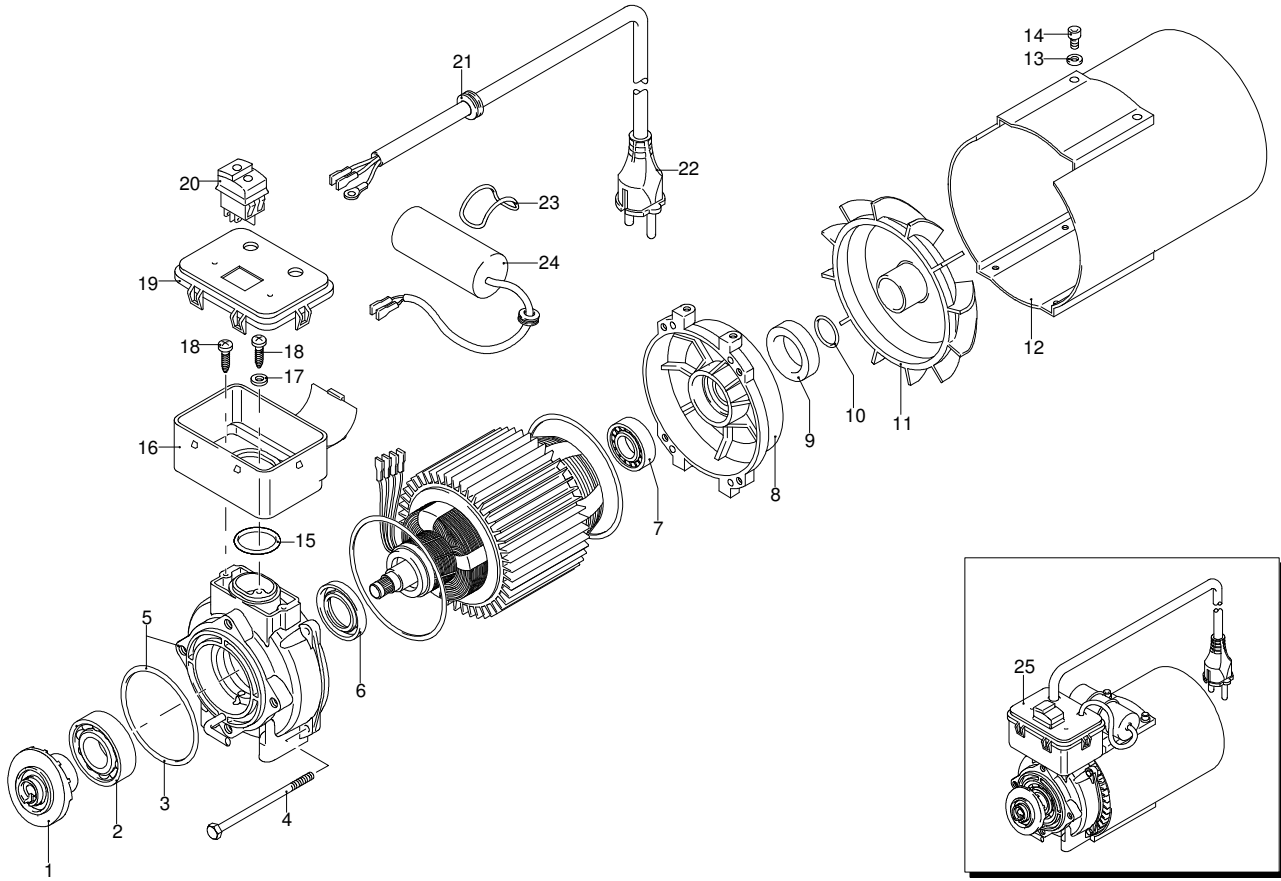

Modell 747 RLW

Ausführung:

Seriennummer:

Code: **13092**

02/01/2012

Gültigkeit	Pos.	Code	Bezeichnung	Menge
	1	1983230	Teller	1
	2	1981210	Lager	1
	3	1980340	O-Ring-Dichtung	1
	4	2320830	Schraube	4
	5	1982040	Flansch	1
	6	1260750	Öldichtung	1
	7	1460590	Lager	1
	8	1460040	Schutzschild	1
	9	1461200	Öldichtung	1
	10	394280	O-Ring-Dichtung	1
	11	1460370	Lüfter	1
	12	1460340	Leitblech	1
	13	1680960	Unterlegscheibe	2
	14	1460460	Schraube	2
	15	660170	O-Ring-Dichtung	1
	16	2320131	Kasten	1
	17	1262400	Unterlegscheibe	1
	18	2020570	Schraube	3
	19	2320270	Deckel	1
	20	2320280	Schalter	1
	21	2021480	Kabeldurchführung	1
	22	1760450	Kabel	1
	23	2100840	O-Ring-Dichtung	1
	24	2500560	Kondensator	1
	25	44513	Motor	1

UN_CE_0077-BX