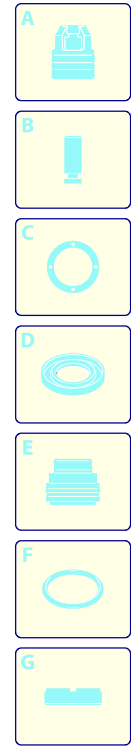

Modell 747 RLW

Ausführung:

Seriennummer:

Code: **13092**

02/01/2012

Gültigkeit	Pos.	Code	Bezeichnung	Menge
	1	40029	Lanze+Düsenkopf	1
	2	40925	Pistole	1
	3	40845	Lanze+Rotopower	1