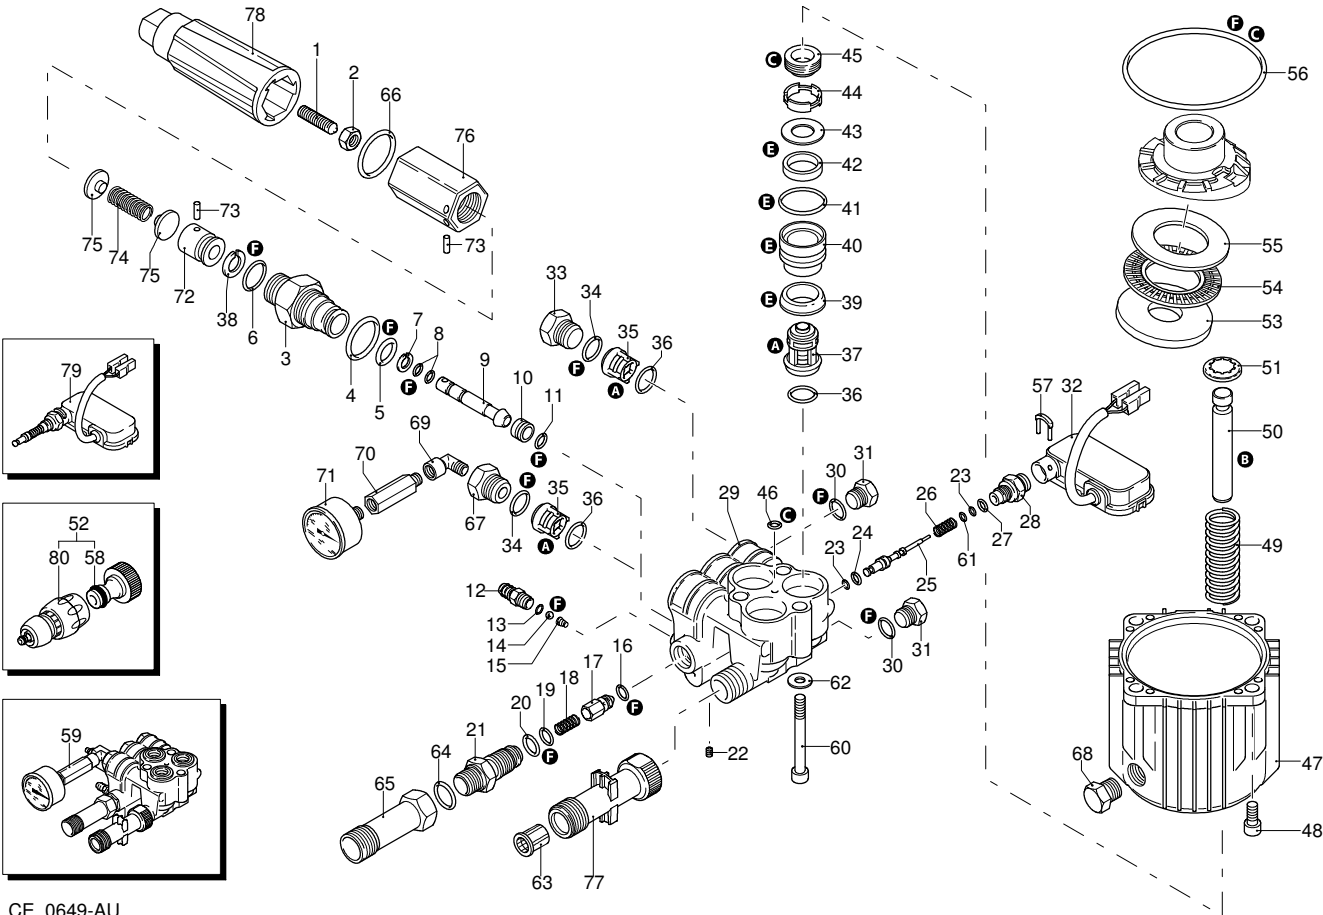

UN_CE_0649-AU

Modell 747 RLW

Ausführung:

Seriennummer:

Code: **13092**

02/01/2012

----> I 11-11
I----> 12-11

Gültigkeit	Pos.	Code	Bezeichnung	Menge
	60	1980310	Schraube	3
	61	1260820	O-Ring-Dichtung	1
	62	650530	Unterlegscheibe	3
	63	1340260	Filter	1
	64	390180	O-Ring-Dichtung	1
	65	2440210	Verlängerung	1
	66	1150640	O-Ring-Dichtung	1
	67	2500450	Verschluss	1
	68	1980290	Verschluss	1
	69	1465850	Verbindungsstück	1
	70	2500140	Verlängerung	1
	71	40476	Manometer	1
	72	1080041	Kolben	1
	73	1080070	Stecker	1
	74	1271070	Feder	1
	75	1980220	Teller	2
	76	1980390	Einsatz	1
	77	2500270	Verlängerung	1
	78	2500080	Drehknopf	1
	79	42143	Satz TSS	1
	80	40086	Verbindungsstück	1
	A	2869	Satz Ventile	1
	A	42665	Satz Ventile	1
	B	2796	Satz Kolben	1
	C	2511	Satz Öldichtungen	1
	E	2798	Satz Wasserdichtungen	1
	F	2799	Satz Dichtungen	1

Modell 747 RLW

Ausführung:

Seriennummer:

Code: **13092**

02/01/2012

Gültigkeit	Pos.	Code	Bezeichnung	Menge
	1	1983230	Teller	1
	2	1981210	Lager	1
	3	1980340	O-Ring-Dichtung	1
	4	2320830	Schraube	4
	5	1982040	Flansch	1
	6	1260750	Öldichtung	1
	7	1460590	Lager	1
	8	1460040	Schutzschild	1
	9	1461200	Öldichtung	1
	10	394280	O-Ring-Dichtung	1
	11	1460370	Lüfter	1
	12	1460340	Leitblech	1
	13	1680960	Unterlegscheibe	2
	14	1460460	Schraube	2
	15	660170	O-Ring-Dichtung	1
	16	2320131	Kasten	1
	17	1262400	Unterlegscheibe	1
	18	2020570	Schraube	3
	19	2320270	Deckel	1
	20	2320280	Schalter	1
	21	2021480	Kabeldurchführung	1
	22	1760450	Kabel	1
	23	2100840	O-Ring-Dichtung	1
	24	2500560	Kondensator	1
	25	44513	Motor	1