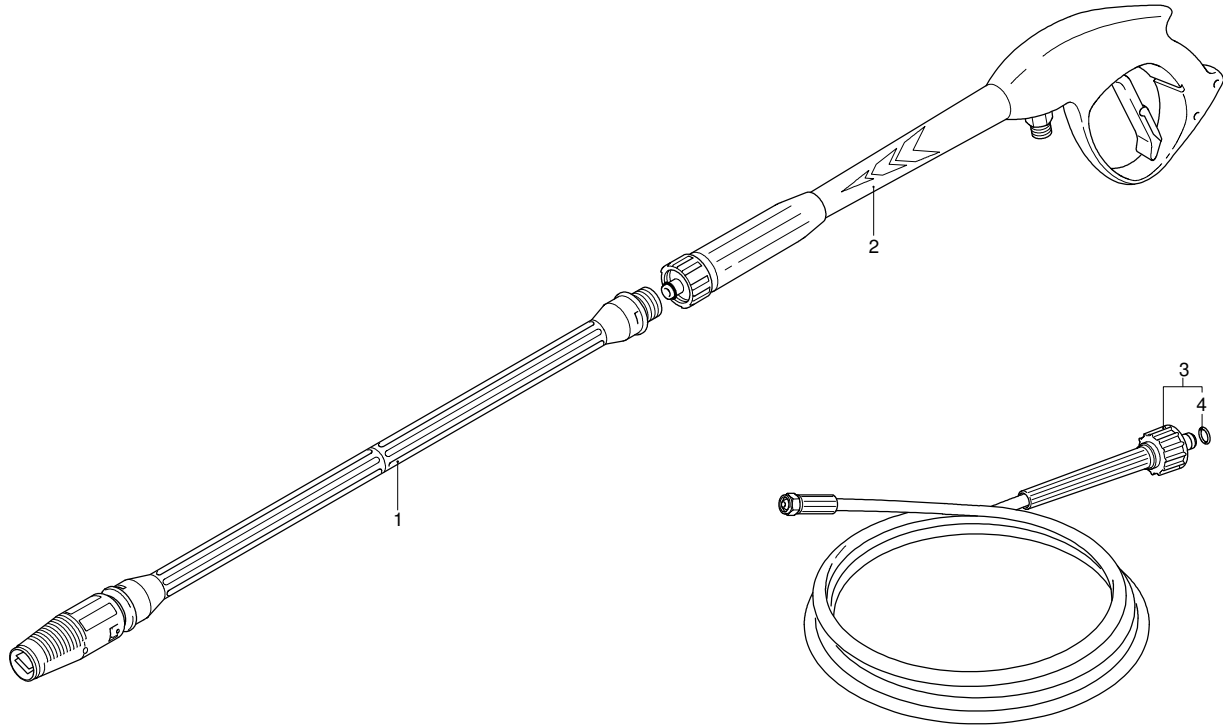

UN_CE_0087-HW

Modelle 757

Ausführung:

Seriennummer:

Code: **12363**

08/02/2010

Gültigkeit	Pos.	Code	Bezeichnung	Menge
	1	1260780	Schraube	4
	2	1344060	Deckel	1
	3	1040710	O-Ring-Dichtung	1
	4	1260050	Buchse	1
	5	1344050	Pumpenkörper	1
	7	1340170	Welle	1
	8	880111	Splint	1
	9	1341070	Lager	1
	10	480890	Ring	1
	11	111120	Ring	1
	12	1341080	Öldichtung	1
	13	1340060	Pleuelstange	3
	14	1340080	Stecker	3
	15	1340070	Stange	3
	16	1260460	Öldichtung	3
	17	600180	O-Ring-Dichtung	4
	18	1341010	Scheibe	3
	19	1342740	Kolben	3
	20	1341020	Unterlegscheibe	3
	21	850670	Schraube	3
	22	600180	O-Ring-Dichtung	1
	25	1349265	Vormontage Pumpe	1
	26	1260440	Wasserdichtung	3
	27	770260	O-Ring-Dichtung	3
	28	1342730	Kolbenführung	3
	29	1342760	Dichtung	3
	30	1342720	Ring	3
	31	1342750	Scheibe	3
	32	1349053	Ventil	6
	33	800560	O-Ring-Dichtung	6
	34	390341	O-Ring-Dichtung	1
	35	1343110	O-Ring-Dichtung	1
	36	1342710	Düse	1
	37	1460430	O-Ring-Dichtung	1
	38	1460260	Kolben	1
	39	1540140	Feder	1
	40	880270	O-Ring-Dichtung	1
	41	1560090	Verbindungsstück	1
	42	770570	O-Ring-Dichtung	2
	43	2500190	Verschluss	1
	44	1461470	Verbindungsstück	1
	45	1340260	Filter	1
	47	881470	Schraube	4
	48	680700	Schraube	1
	49	480480	O-Ring-Dichtung	3
	50	1340190	Deckel	1
	51	780050	O-Ring-Dichtung	1
	52	620301	Verschluss	1
	53	1342670	Kopf	1
	54	851100	Schraube	1
	55	1250270	Feder	1
	56	1250280	Kugel	1
	58	3226	Manometer	1
	59	1342700	Sitz	1
	60	1460430	O-Ring-Dichtung	1
	61	1460150	Kolben	1
	62	1343810	Verschluss	3
	63	740290	O-Ring-Dichtung	4
	64	1260670	Verbindungsstück	1
	66	1342680	Deckel	1
	67	1381550	Unterlegscheibe	4
	68	1343510	Schraube	4

Modelle 757

Ausführung:

Seriennummer:

Code: **12363**

08/02/2010

Gültigkeit	Pos.	Code	Bezeichnung	Menge
	1	40030	Lanze+Düsenkopf	1
	2	40925	Pistole	1
	3	1271350	Hochdruckschlauch	1
	4	2000770	O-Ring-Dichtung	1