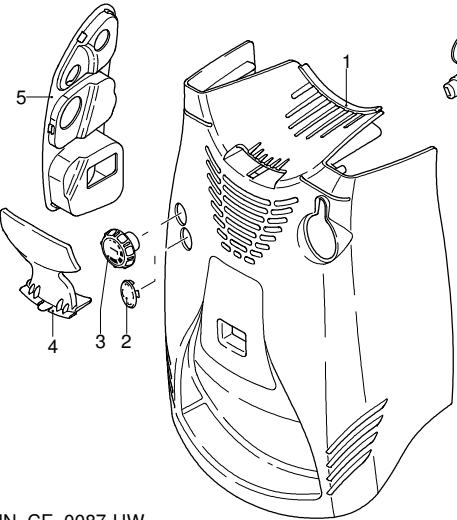

Modelle 757

Ausführung:

Seriennummer:

Code: **12363**

08/02/2010

Gültigkeit	Pos.	Code	Bezeichnung	Menge
	1	2500045	Dunkelblaue Haube	1
	2	2500340	Verschluss	1
	3	2500310	Knauf	1
	4	2500050	Haken	1
	5	2500260	Haubeneinsatz	1
	6	1680880	Unterlegscheibe	2
	7	2500320	Rad	2
	8	1260780	Schraube	4
	9	2500100	Platte	1
	10	320350	Schraube	4
	11	2100300	Schraube	1
	12	2600100	Kabelverschraubung	1
	13	2100300	Schraube	7
	14	2500020	Griff	1
	15	2500130	Gummifuß	2
	16	880280	Schraube	4
	17	2180300	Unterlegscheibe	4
	18	2500120	Achse	1
	19	2500110	Tank	1
	20	2500010	Basis	1
	21	1342040	Lüfterdeckel	1
	22	42113	Vormontage Verschluss	1
	23	2500330	Reinigungsmittelschlauch	1
	24	2500330	Reinigungsmittelschlauch	1
	25	2000230	Filter	1
	26	2509000	Basis Vormontage	1

UN_CE_0087-HW