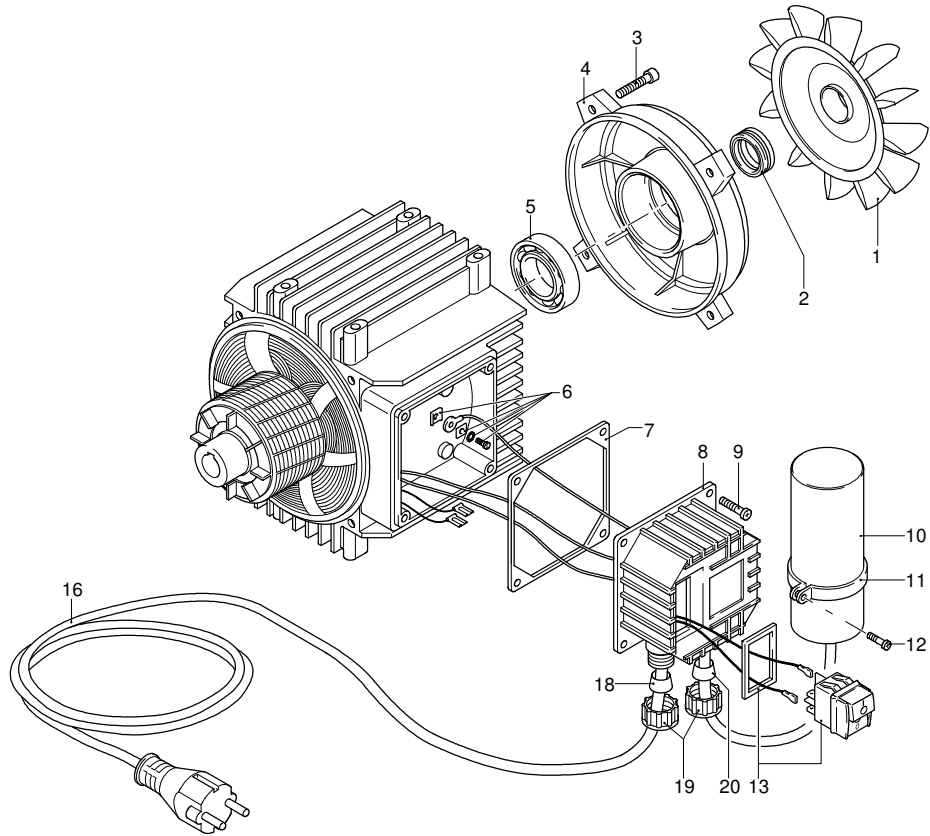

Modelle 757

Ausführung:

Seriennummer:

Code: **12363**

08/02/2010

Gültigkeit	Pos.	Code	Bezeichnung	Menge
	1	1260300	Lüfter	1
	2	1340350	Öldichtung	1
	3	1260760	Schraube	4
	4	1340320	Schutzschild	1
	5	1340340	Lager	1
	6	1269100	Klemme	1
	7	1340780	Dichtung	1
	8	1340480	Kasten	1
	9	1261560	Schraube	4
	10	1263520	Kondensator	1
	11	1340280	Schelle	1
	12	1260810	Schraube	1
	13	2320280	Schalter	1
	16	1760450	Kabel	1
	17	4919	Motor	1
	18	1340660	Gummifuß	1
	19	1340640	Nutmutter	2
	20	1340650	Gummifuß	1