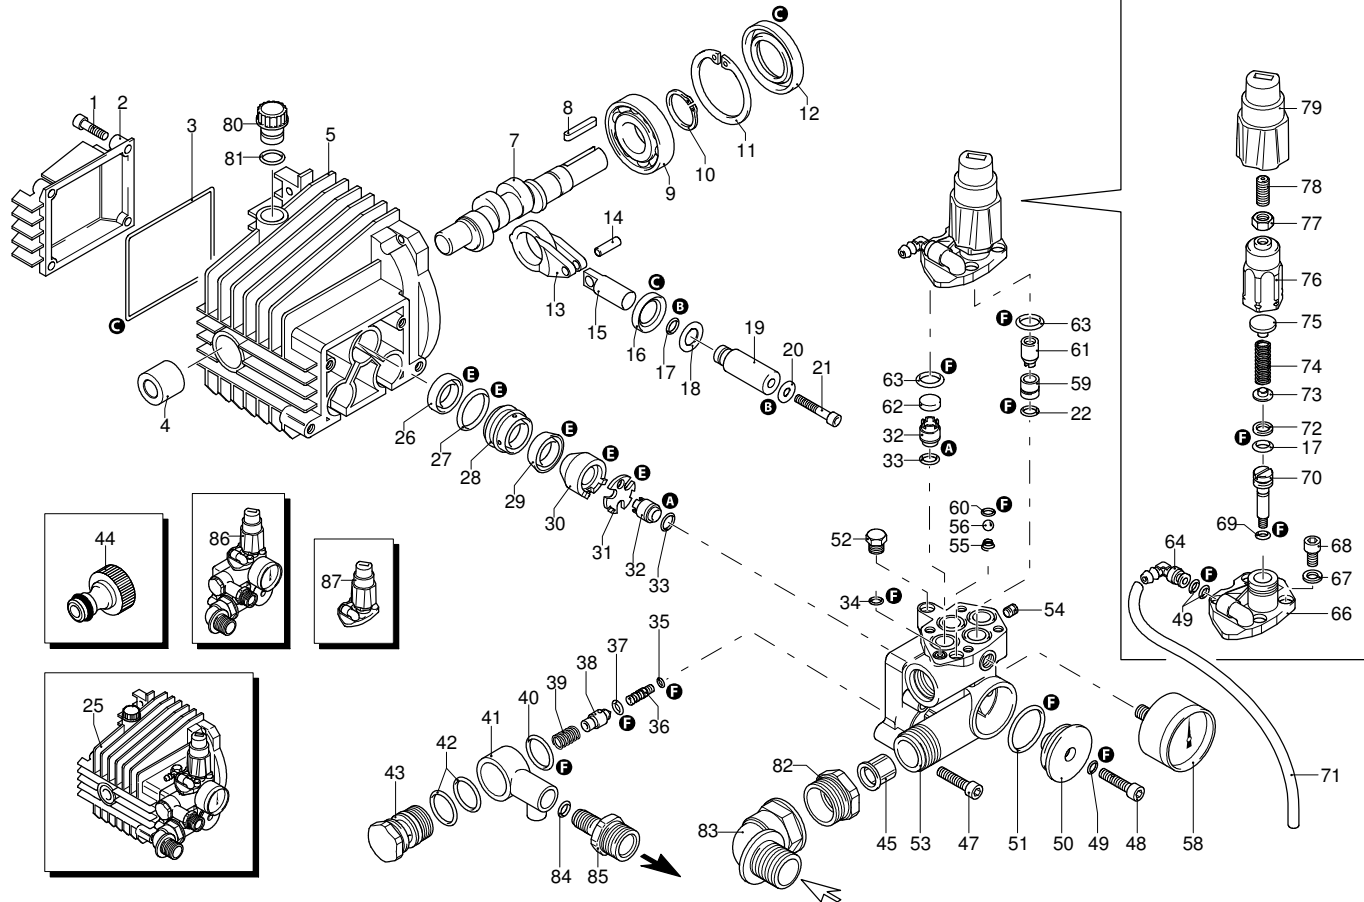

UN_CE_0087-HW

Modelle 757

Ausführung:

Seriennummer:

Code: **12363**

08/02/2010

Gültigkeit	Pos.	Code	Bezeichnung	Menge
	1	1260780	Schraube	4
	2	1344060	Deckel	1
	3	1040710	O-Ring-Dichtung	1
	4	1260050	Buchse	1
	5	1344050	Pumpenkörper	1
	7	1340170	Welle	1
	8	880111	Splint	1
	9	1341070	Lager	1
	10	480890	Ring	1
	11	111120	Ring	1
	12	1341080	Öldichtung	1
	13	1340060	Pleuelstange	3
	14	1340080	Stecker	3
	15	1340070	Stange	3
	16	1260460	Öldichtung	3
	17	600180	O-Ring-Dichtung	4
	18	1341010	Scheibe	3
	19	1342740	Kolben	3
	20	1341020	Unterlegscheibe	3
	21	850670	Schraube	3
	22	600180	O-Ring-Dichtung	1
	25	1349265	Vormontage Pumpe	1
	26	1260440	Wasserdichtung	3
	27	770260	O-Ring-Dichtung	3
	28	1342730	Kolbenführung	3
	29	1342760	Dichtung	3
	30	1342720	Ring	3
	31	1342750	Scheibe	3
	32	1349053	Ventil	6
	33	800560	O-Ring-Dichtung	6
	34	390341	O-Ring-Dichtung	1
	35	1343110	O-Ring-Dichtung	1
	36	1342710	Düse	1
	37	1460430	O-Ring-Dichtung	1
	38	1460260	Kolben	1
	39	1540140	Feder	1
	40	880270	O-Ring-Dichtung	1
	41	1560090	Verbindungsstück	1
	42	770570	O-Ring-Dichtung	2
	43	2500190	Verschluss	1
	44	1461470	Verbindungsstück	1
	45	1340260	Filter	1
	47	881470	Schraube	4
	48	680700	Schraube	1
	49	480480	O-Ring-Dichtung	3
	50	1340190	Deckel	1
	51	780050	O-Ring-Dichtung	1
	52	620301	Verschluss	1
	53	1342670	Kopf	1
	54	851100	Schraube	1
	55	1250270	Feder	1
	56	1250280	Kugel	1
	58	3226	Manometer	1
	59	1342700	Sitz	1
	60	1460430	O-Ring-Dichtung	1
	61	1460150	Kolben	1
	62	1343810	Verschluss	3
	63	740290	O-Ring-Dichtung	4
	64	1260670	Verbindungsstück	1
	66	1342680	Deckel	1
	67	1381550	Unterlegscheibe	4
	68	1343510	Schraube	4