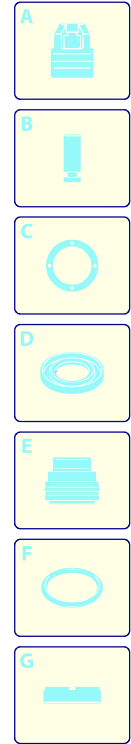

Modelle 757

Ausführung:

Seriennummer:

Code: **12363**

08/02/2010

Gültigkeit	Pos.	Code	Bezeichnung	Menge
	1	40030	Lanze+Düsenkopf	1
	2	40925	Pistole	1
	3	1271350	Hochdruckschlauch	1
	4	2000770	O-Ring-Dichtung	1