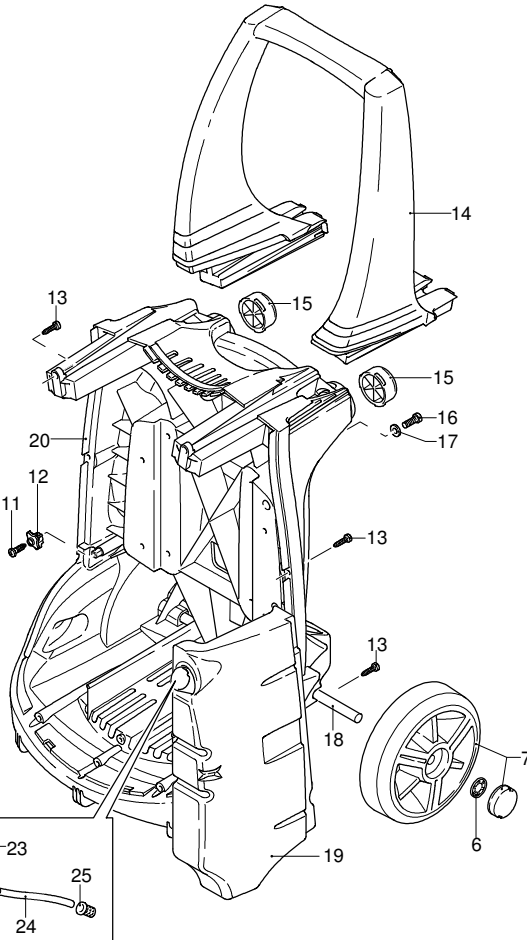

Modelle 757

Ausführung:

Seriennummer:

Code: **12363**

08/02/2010

Gültigkeit	Pos.	Code	Bezeichnung	Menge
	1	2500045	Dunkelblaue Haube	1
	2	2500340	Verschluss	1
	3	2500310	Knauf	1
	4	2500050	Haken	1
	5	2500260	Haubeneinsatz	1
	6	1680880	Unterlegscheibe	2
	7	2500320	Rad	2
	8	1260780	Schraube	4
	9	2500100	Platte	1
	10	320350	Schraube	4
	11	2100300	Schraube	1
	12	2600100	Kabelverschraubung	1
	13	2100300	Schraube	7
	14	2500020	Griff	1
	15	2500130	Gummifuß	2
	16	880280	Schraube	4
	17	2180300	Unterlegscheibe	4
	18	2500120	Achse	1
	19	2500110	Tank	1
	20	2500010	Basis	1
	21	1342040	Lüfterdeckel	1
	22	42113	Vormontage Verschluss	1
	23	2500330	Reinigungsmittelschlauch	1
	24	2500330	Reinigungsmittelschlauch	1
	25	2000230	Filter	1
	26	2509000	Basis Vormontage	1

UN_CE_0087-HW