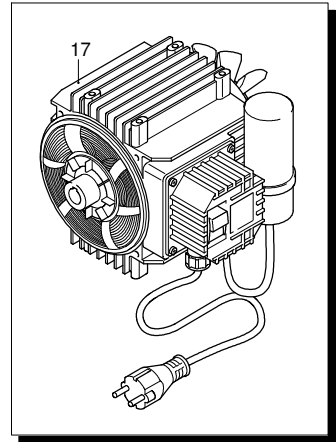

Modelle 757

Ausführung:

Seriennummer:

Code: **12363**

08/02/2010

Gültigkeit	Pos.	Code	Bezeichnung	Menge
	1	1260300	Lüfter	1
	2	1340350	Öldichtung	1
	3	1260760	Schraube	4
	4	1340320	Schutzschild	1
	5	1340340	Lager	1
	6	1269100	Klemme	1
	7	1340780	Dichtung	1
	8	1340480	Kasten	1
	9	1261560	Schraube	4
	10	1263520	Kondensator	1
	11	1340280	Schelle	1
	12	1260810	Schraube	1
	13	2320280	Schalter	1
	16	1760450	Kabel	1
	17	4919	Motor	1
	18	1340660	Gummifuß	1
	19	1340640	Nutmutter	2
	20	1340650	Gummifuß	1