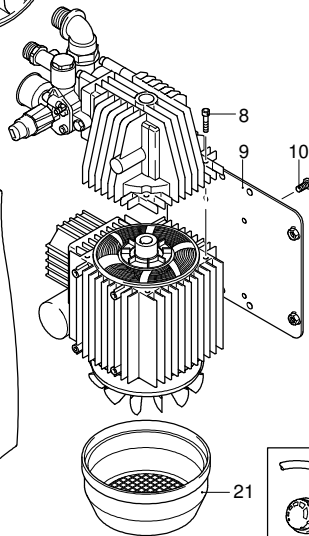

Modelle 757

Ausführung:

Seriennummer:

Code: **12363**

08/02/2010

Gültigkeit	Pos.	Code	Bezeichnung	Menge
	1	2500045	Dunkelblaue Haube	1
	2	2500340	Verschluss	1
	3	2500310	Knauf	1
	4	2500050	Haken	1
	5	2500260	Haubeneinsatz	1
	6	1680880	Unterlegscheibe	2
	7	2500320	Rad	2
	8	1260780	Schraube	4
	9	2500100	Platte	1
	10	320350	Schraube	4
	11	2100300	Schraube	1
	12	2600100	Kabelverschraubung	1
	13	2100300	Schraube	7
	14	2500020	Griff	1
	15	2500130	Gummifuß	2
	16	880280	Schraube	4
	17	2180300	Unterlegscheibe	4
	18	2500120	Achse	1
	19	2500110	Tank	1
	20	2500010	Basis	1
	21	1342040	Lüfterdeckel	1
	22	42113	Vormontage Verschluss	1
	23	2500330	Reinigungsmittelschlauch	1
	24	2500330	Reinigungsmittelschlauch	1
	25	2000230	Filter	1
	26	2509000	Basis Vormontage	1

UN_CE_0087-HW