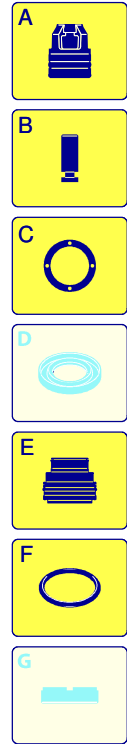

Modelle 757

Ausführung:

Seriennummer:

Code: **12363**

08/02/2010

Gültigkeit	Pos.	Code	Bezeichnung	Menge
	1	1260780	Schraube	4
	2	1344060	Deckel	1
	3	1040710	O-Ring-Dichtung	1
	4	1260050	Buchse	1
	5	1344050	Pumpenkörper	1
	7	1340170	Welle	1
	8	880111	Splint	1
	9	1341070	Lager	1
	10	480890	Ring	1
	11	111120	Ring	1
	12	1341080	Öldichtung	1
	13	1340060	Pleuelstange	3
	14	1340080	Stecker	3
	15	1340070	Stange	3
	16	1260460	Öldichtung	3
	17	600180	O-Ring-Dichtung	4
	18	1341010	Scheibe	3
	19	1342740	Kolben	3
	20	1341020	Unterlegscheibe	3
	21	850670	Schraube	3
	22	600180	O-Ring-Dichtung	1
	25	1349265	Vormontage Pumpe	1
	26	1260440	Wasserdichtung	3
	27	770260	O-Ring-Dichtung	3
	28	1342730	Kolbenführung	3
	29	1342760	Dichtung	3
	30	1342720	Ring	3
	31	1342750	Scheibe	3
	32	1349053	Ventil	6
	33	800560	O-Ring-Dichtung	6
	34	390341	O-Ring-Dichtung	1
	35	1343110	O-Ring-Dichtung	1
	36	1342710	Düse	1
	37	1460430	O-Ring-Dichtung	1
	38	1460260	Kolben	1
	39	1540140	Feder	1
	40	880270	O-Ring-Dichtung	1
	41	1560090	Verbindungsstück	1
	42	770570	O-Ring-Dichtung	2
	43	2500190	Verschluss	1
	44	1461470	Verbindungsstück	1
	45	1340260	Filter	1
	47	881470	Schraube	4
	48	680700	Schraube	1
	49	480480	O-Ring-Dichtung	3
	50	1340190	Deckel	1
	51	780050	O-Ring-Dichtung	1
	52	620301	Verschluss	1
	53	1342670	Kopf	1
	54	851100	Schraube	1
	55	1250270	Feder	1
	56	1250280	Kugel	1
	58	3226	Manometer	1
	59	1342700	Sitz	1
	60	1460430	O-Ring-Dichtung	1
	61	1460150	Kolben	1
	62	1343810	Verschluss	3
	63	740290	O-Ring-Dichtung	4
	64	1260670	Verbindungsstück	1
	66	1342680	Deckel	1
	67	1381550	Unterlegscheibe	4
	68	1343510	Schraube	4