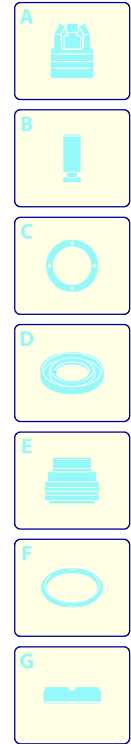

Modelle 757

Ausführung:

Seriennummer:

Code: **12363**

08/02/2010

Gültigkeit	Pos.	Code	Bezeichnung	Menge
	1	1260300	Lüfter	1
	2	1340350	Öldichtung	1
	3	1260760	Schraube	4
	4	1340320	Schutzschild	1
	5	1340340	Lager	1
	6	1269100	Klemme	1
	7	1340780	Dichtung	1
	8	1340480	Kasten	1
	9	1261560	Schraube	4
	10	1263520	Kondensator	1
	11	1340280	Schelle	1
	12	1260810	Schraube	1
	13	2320280	Schalter	1
	16	1760450	Kabel	1
	17	4919	Motor	1
	18	1340660	Gummifuß	1
	19	1340640	Nutmutter	2
	20	1340650	Gummifuß	1