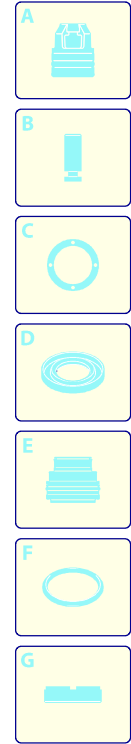

Modelle 757

Ausführung:

Seriennummer:

Code: **12363**

08/02/2010

Gültigkeit	Pos.	Code	Bezeichnung	Menge
	1	2500045	Dunkelblaue Haube	1
	2	2500340	Verschluss	1
	3	2500310	Knauf	1
	4	2500050	Haken	1
	5	2500260	Haubeneinsatz	1
	6	1680880	Unterlegscheibe	2
	7	2500320	Rad	2
	8	1260780	Schraube	4
	9	2500100	Platte	1
	10	320350	Schraube	4
	11	2100300	Schraube	1
	12	2600100	Kabelverschraubung	1
	13	2100300	Schraube	7
	14	2500020	Griff	1
	15	2500130	Gummifuß	2
	16	880280	Schraube	4
	17	2180300	Unterlegscheibe	4
	18	2500120	Achse	1
	19	2500110	Tank	1
	20	2500010	Basis	1
	21	1342040	Lüfterdeckel	1
	22	42113	Vormontage Verschluss	1
	23	2500330	Reinigungsmittelschlauch	1
	24	2500330	Reinigungsmittelschlauch	1
	25	2000230	Filter	1
	26	2509000	Basis Vormontage	1