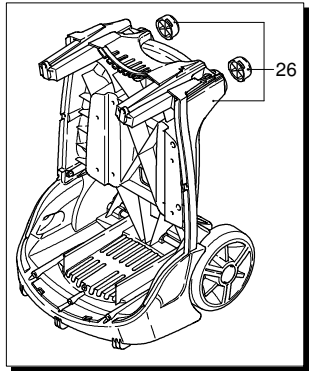

Modelle 757

Ausführung:

Seriennummer:

Code: **12363**

08/02/2010

Gültigkeit	Pos.	Code	Bezeichnung	Menge
	1	2500045	Dunkelblaue Haube	1
	2	2500340	Verschluss	1
	3	2500310	Knauf	1
	4	2500050	Haken	1
	5	2500260	Haubeneinsatz	1
	6	1680880	Unterlegscheibe	2
	7	2500320	Rad	2
	8	1260780	Schraube	4
	9	2500100	Platte	1
	10	320350	Schraube	4
	11	2100300	Schraube	1
	12	2600100	Kabelverschraubung	1
	13	2100300	Schraube	7
	14	2500020	Griff	1
	15	2500130	Gummifuß	2
	16	880280	Schraube	4
	17	2180300	Unterlegscheibe	4
	18	2500120	Achse	1
	19	2500110	Tank	1
	20	2500010	Basis	1
	21	1342040	Lüfterdeckel	1
	22	42113	Vormontage Verschluss	1
	23	2500330	Reinigungsmittelschlauch	1
	24	2500330	Reinigungsmittelschlauch	1
	25	2000230	Filter	1
	26	2509000	Basis Vormontage	1

UN_CE_0087-HW