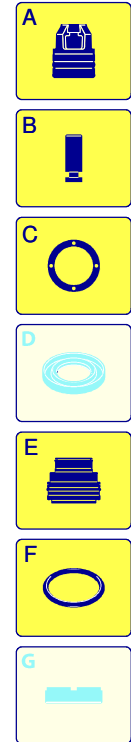

Modelle 757

Ausführung:

Seriennummer:

Code: **12363**

08/02/2010

Gültigkeit	Pos.	Code	Bezeichnung	Menge
	69	1080190	O-Ring-Dichtung	1
	70	2021900	Kolben	1
	71	2500330	Reinigungsmittelschlauch	1
	72	1080401	Ring	1
	73	1343450	Teller	1
	74	1460190	Feder	1
	75	1343000	Teller	1
	76	2500400	Einsatz	1
	77	1060120	Mutter	1
	78	2500480	Schraube	1
	79	2500210	Drehknopf	1
	80	1343900	Verschluss	1
	81	880840	O-Ring-Dichtung	1
	82	2180740	Nutmutter	1
	83	2500280	Verlängerung	1
	84	480560	O-Ring-Dichtung	1
	85	2500200	Verbindungsstück	1
	86	42391	Vormontage Kopf	1
	87	42520	Einstellventil Satz	1
	A	1880	Satz Ventile	1
	B	2623	Satz Kolben	1
	C	1876	Satz Öldichtungen	1
	E	2624	Satz Wasserdichtungen	1
	F	2767	Satz Dichtungen	1