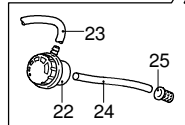

Modelle 757

Ausführung:

Seriennummer:

Code: **12363**

08/02/2010

Gültigkeit	Pos.	Code	Bezeichnung	Menge
	1	2500045	Dunkelblaue Haube	1
	2	2500340	Verschluss	1
	3	2500310	Knauf	1
	4	2500050	Haken	1
	5	2500260	Haubeneinsatz	1
	6	1680880	Unterlegscheibe	2
	7	2500320	Rad	2
	8	1260780	Schraube	4
	9	2500100	Platte	1
	10	320350	Schraube	4
	11	2100300	Schraube	1
	12	2600100	Kabelverschraubung	1
	13	2100300	Schraube	7
	14	2500020	Griff	1
	15	2500130	Gummifuß	2
	16	880280	Schraube	4
	17	2180300	Unterlegscheibe	4
	18	2500120	Achse	1
	19	2500110	Tank	1
	20	2500010	Basis	1
	21	1342040	Lüfterdeckel	1
	22	42113	Vormontage Verschluss	1
	23	2500330	Reinigungsmittelschlauch	1
	24	2500330	Reinigungsmittelschlauch	1
	25	2000230	Filter	1
	26	2509000	Basis Vormontage	1

UN_CE_0087-HW