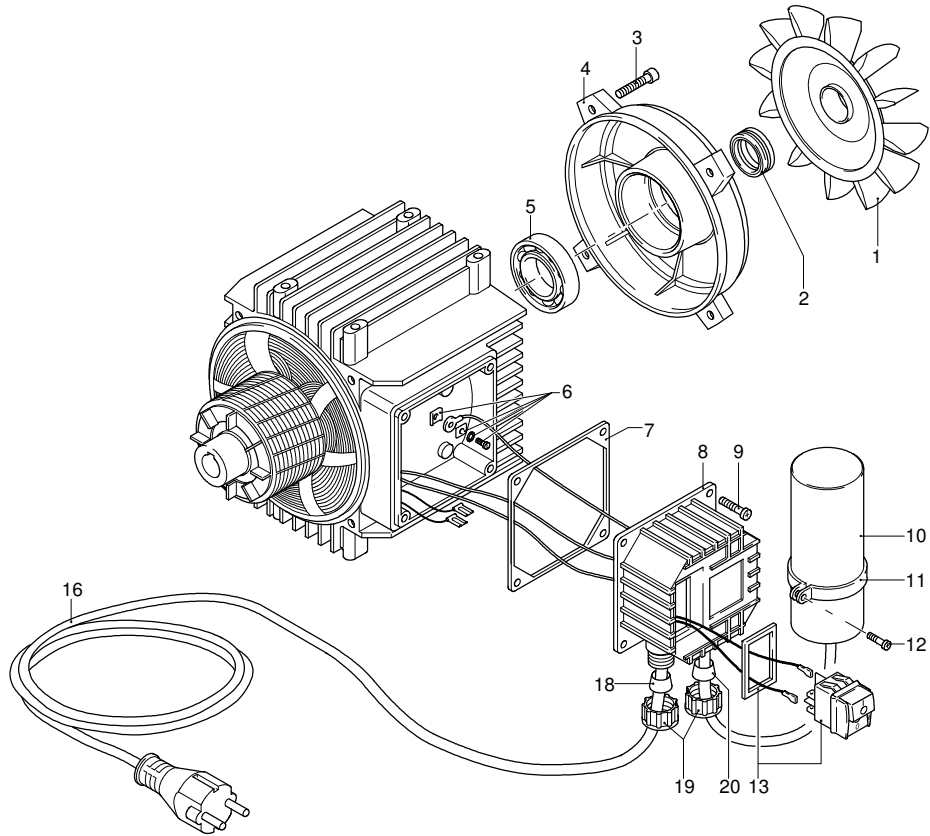

Modell 757 RLW

Ausführung:

Seriennummer:

Code: **12408**

08/02/2010

Gültigkeit	Pos.	Code	Bezeichnung	Menge
	1	1260300	Lüfter	1
	2	1340350	Öldichtung	1
	3	1260760	Schraube	4
	4	1340320	Schutzschild	1
	5	1340340	Lager	1
	6	1269100	Klemme	1
	7	1340780	Dichtung	1
	8	1340480	Kasten	1
	9	1261560	Schraube	4
	10	1263520	Kondensator	1
	11	1340280	Schelle	1
	12	1260810	Schraube	1
	13	2320280	Schalter	1
	16	1760450	Kabel	1
	17	4919	Motor	1
	18	1340660	Gummifuß	1
	19	1340640	Nutmutter	2
	20	1340650	Gummifuß	1