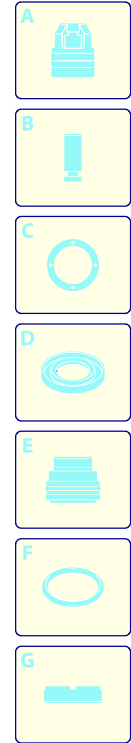

Modell 757 RLW

Ausführung:

Seriennummer:

Code: **12408**

08/02/2010

Gültigkeit	Pos.	Code	Bezeichnung	Menge
	1	2500045	Dunkelblaue Haube	1
	2	2500340	Verschluss	1
	3	2500310	Knauf	1
	4	2500050	Haken	1
	5	2500260	Haubeneinsatz	1
	6	1680880	Unterlegscheibe	2
	7	2500320	Rad	2
	8	1260780	Schraube	4
	9	2500100	Platte	1
	10	320350	Schraube	4
	11	2100300	Schraube	1
	12	2600100	Kabelverschraubung	1
	13	2100300	Schraube	7
	15	2500130	Gummifuß	2
	16	880280	Schraube	4
	17	2180300	Unterlegscheibe	4
	18	2500120	Achse	1
	19	2500110	Tank	1
	20	2500010	Basis	1
	21	1342040	Lüfterdeckel	1
	22	42113	Vormontage Verschluss	1
	23	2500330	Reinigungsmittelschlauch	1
	24	2500330	Reinigungsmittelschlauch	1
	25	2000230	Filter	1
	26	2509000	Basis Vormontage	1