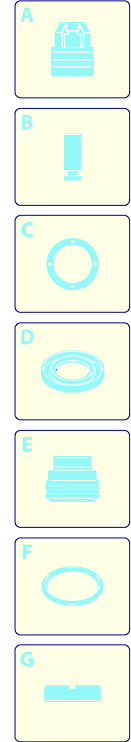

Modell 757 RLW

Ausführung:

Seriennummer:

Code: **12408**

08/02/2010

Gültigkeit	Pos.	Code	Bezeichnung	Menge
	1	40645	Vormontage Schlauchhaspel	1
	2	40340	Vormontage Schlauchhaspel	1
	3	2360360	Schraube	1
	4	2360150	Hebel	1
	5	2100300	Schraube	4
	6	2500060	Bügel	1
	7	2500360	Zapfen	1
	8	1681280	Schraube	4
	9	2360230	Scheibe	2
	10	380420	Ring	2
	11	2500460	Hochdruckschlauch	1
	12	2360210	Zapfen	1
	13	390080	O-Ring-Dichtung	2
	14	2360220	Verbindungsstück	1
	15	2360320	Ring	1
	16	2500070	Bügel	1
	17	820510	O-Ring-Dichtung	1
	18	2360310	Verbindungsstück	1
	19	2360250	Hochdruckschlauch	1
	20	2500020	Griff	1

UN_CE_0078-BX