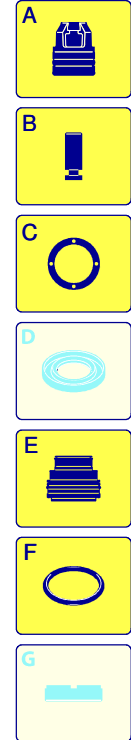

Modell 757 RLW

Ausführung:

Seriennummer:

Code: **12408**

08/02/2010

Gültigkeit	Pos.	Code	Bezeichnung	Menge
	1	1260780	Schraube	4
	2	1344060	Deckel	1
	3	1040710	O-Ring-Dichtung	1
	4	1260050	Buchse	1
	5	1344050	Pumpenkörper	1
	7	1340170	Welle	1
	8	880111	Splint	1
	9	1341070	Lager	1
	10	480890	Ring	1
	11	111120	Ring	1
	12	1341080	Öldichtung	1
	13	1340060	Pleuelstange	3
	14	1340080	Stecker	3
	15	1340070	Stange	3
	16	1260460	Öldichtung	3
	17	600180	O-Ring-Dichtung	4
	18	1341010	Scheibe	3
	19	1342740	Kolben	3
	20	1341020	Unterlegscheibe	3
	21	850670	Schraube	3
	22	600180	O-Ring-Dichtung	1
	25	1349265	Vormontage Pumpe	1
	26	1260440	Wasserdichtung	3
	27	770260	O-Ring-Dichtung	3
	28	1342730	Kolbenführung	3
	29	1342760	Dichtung	3
	30	1342720	Ring	3
	31	1342750	Scheibe	3
	32	1349053	Ventil	6
	33	800560	O-Ring-Dichtung	6
	34	390341	O-Ring-Dichtung	1
	35	1343110	O-Ring-Dichtung	1
	36	1342710	Düse	1
	37	1460430	O-Ring-Dichtung	1
	38	1460260	Kolben	1
	39	1540140	Feder	1
	40	880270	O-Ring-Dichtung	1
	41	1560090	Verbindungsstück	1
	42	770570	O-Ring-Dichtung	2
	43	2500190	Verschluss	1
	44	1461470	Verbindungsstück	1
	45	1340260	Filter	1
	47	881470	Schraube	4
	48	680700	Schraube	1
	49	480480	O-Ring-Dichtung	3
	50	1340190	Deckel	1
	51	780050	O-Ring-Dichtung	1
	52	620301	Verschluss	1
	53	1342670	Kopf	1
	54	851100	Schraube	1
	55	1250270	Feder	1
	56	1250280	Kugel	1
	58	3226	Manometer	1
	59	1342700	Sitz	1
	60	1460430	O-Ring-Dichtung	1
	61	1460150	Kolben	1
	62	1343810	Verschluss	3
	63	740290	O-Ring-Dichtung	4
	64	1260670	Verbindungsstück	1
	66	1342680	Deckel	1
	67	1381550	Unterlegscheibe	4
	68	1343510	Schraube	4

UN_CE_0088-HW