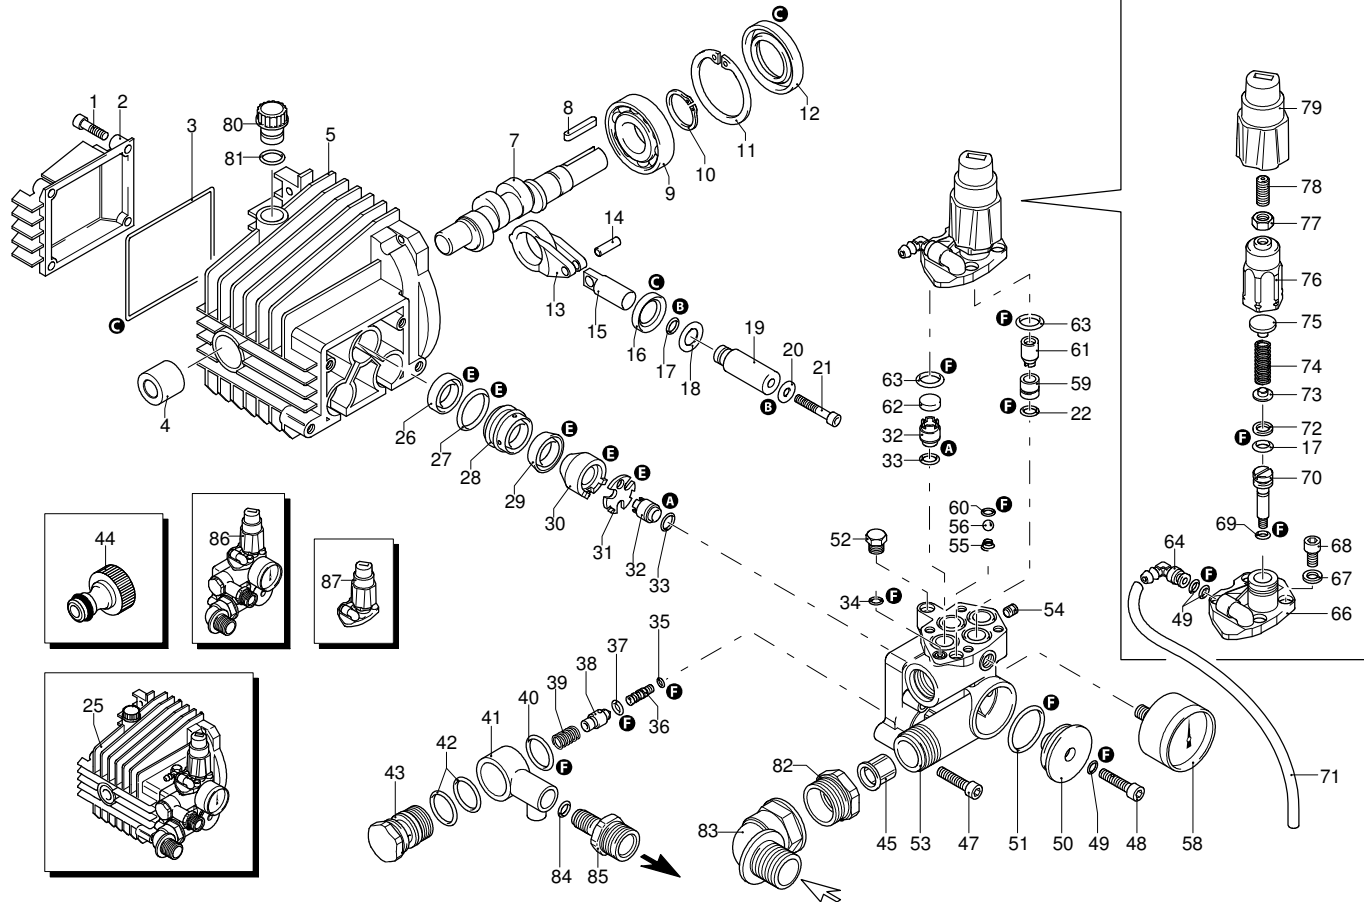

Modell 757 RLW

Ausführung: Seriennummer: Code: **12408**

08/02/2010

Gültigkeit	Pos.	Code	Bezeichnung	Menge
	1	1260780	Schraube	4
	2	1344060	Deckel	1
	3	1040710	O-Ring-Dichtung	1
	4	1260050	Buchse	1
	5	1344050	Pumpenkörper	1
	7	1340170	Welle	1
	8	880111	Splint	1
	9	1341070	Lager	1
	10	480890	Ring	1
	11	111120	Ring	1
	12	1341080	Öldichtung	1
	13	1340060	Pleuelstange	3
	14	1340080	Stecker	3
	15	1340070	Stange	3
	16	1260460	Öldichtung	3
	17	600180	O-Ring-Dichtung	4
	18	1341010	Scheibe	3
	19	1342740	Kolben	3
	20	1341020	Unterlegscheibe	3
	21	850670	Schraube	3
	22	600180	O-Ring-Dichtung	1
	25	1349265	Vormontage Pumpe	1
	26	1260440	Wasserdichtung	3
	27	770260	O-Ring-Dichtung	3
	28	1342730	Kolbenführung	3
	29	1342760	Dichtung	3
	30	1342720	Ring	3
	31	1342750	Scheibe	3
	32	1349053	Ventil	6
	33	800560	O-Ring-Dichtung	6
	34	390341	O-Ring-Dichtung	1
	35	1343110	O-Ring-Dichtung	1
	36	1342710	Düse	1
	37	1460430	O-Ring-Dichtung	1
	38	1460260	Kolben	1
	39	1540140	Feder	1
	40	880270	O-Ring-Dichtung	1
	41	1560090	Verbindungsstück	1
	42	770570	O-Ring-Dichtung	2
	43	2500190	Verschluss	1
	44	1461470	Verbindungsstück	1
	45	1340260	Filter	1
	47	881470	Schraube	4
	48	680700	Schraube	1
	49	480480	O-Ring-Dichtung	3
	50	1340190	Deckel	1
	51	780050	O-Ring-Dichtung	1
	52	620301	Verschluss	1
	53	1342670	Kopf	1
	54	851100	Schraube	1
	55	1250270	Feder	1
	56	1250280	Kugel	1
	58	3226	Manometer	1
	59	1342700	Sitz	1
	60	1460430	O-Ring-Dichtung	1
	61	1460150	Kolben	1
	62	1343810	Verschluss	3
	63	740290	O-Ring-Dichtung	4
	64	1260670	Verbindungsstück	1
	66	1342680	Deckel	1
	67	1381550	Unterlegscheibe	4
	68	1343510	Schraube	4