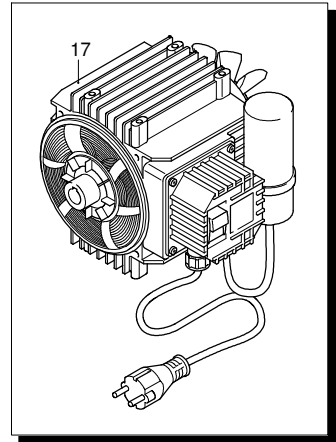

Modell 757 RLW

Ausführung:

Seriennummer:

Code: **12408**

08/02/2010

Gültigkeit	Pos.	Code	Bezeichnung	Menge
	1	1260300	Lüfter	1
	2	1340350	Öldichtung	1
	3	1260760	Schraube	4
	4	1340320	Schutzschild	1
	5	1340340	Lager	1
	6	1269100	Klemme	1
	7	1340780	Dichtung	1
	8	1340480	Kasten	1
	9	1261560	Schraube	4
	10	1263520	Kondensator	1
	11	1340280	Schelle	1
	12	1260810	Schraube	1
	13	2320280	Schalter	1
	16	1760450	Kabel	1
	17	4919	Motor	1
	18	1340660	Gummifuß	1
	19	1340640	Nutmutter	2
	20	1340650	Gummifuß	1