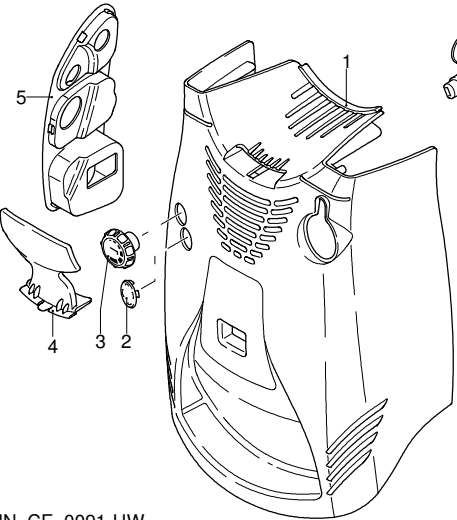

Modell 757 RLW

Ausführung:

Seriennummer:

Code: **12408**

08/02/2010

Gültigkeit	Pos.	Code	Bezeichnung	Menge
	1	2500045	Dunkelblaue Haube	1
	2	2500340	Verschluss	1
	3	2500310	Knauf	1
	4	2500050	Haken	1
	5	2500260	Haubeneinsatz	1
	6	1680880	Unterlegscheibe	2
	7	2500320	Rad	2
	8	1260780	Schraube	4
	9	2500100	Platte	1
	10	320350	Schraube	4
	11	2100300	Schraube	1
	12	2600100	Kabelverschraubung	1
	13	2100300	Schraube	7
	15	2500130	Gummifuß	2
	16	880280	Schraube	4
	17	2180300	Unterlegscheibe	4
	18	2500120	Achse	1
	19	2500110	Tank	1
	20	2500010	Basis	1
	21	1342040	Lüfterdeckel	1
	22	42113	Vormontage Verschluss	1
	23	2500330	Reinigungsmittelschlauch	1
	24	2500330	Reinigungsmittelschlauch	1
	25	2000230	Filter	1
	26	2509000	Basis Vormontage	1