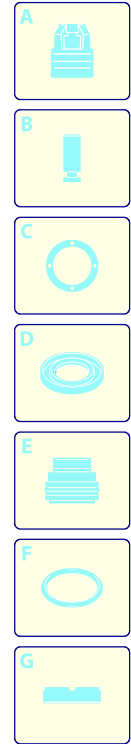

Modell 757 RLW

Ausführung:

Seriennummer:

Code: **12408**

08/02/2010

Gültigkeit	Pos.	Code	Bezeichnung	Menge
	1	1260300	Lüfter	1
	2	1340350	Öldichtung	1
	3	1260760	Schraube	4
	4	1340320	Schutzschild	1
	5	1340340	Lager	1
	6	1269100	Klemme	1
	7	1340780	Dichtung	1
	8	1340480	Kasten	1
	9	1261560	Schraube	4
	10	1263520	Kondensator	1
	11	1340280	Schelle	1
	12	1260810	Schraube	1
	13	2320280	Schalter	1
	16	1760450	Kabel	1
	17	4919	Motor	1
	18	1340660	Gummifuß	1
	19	1340640	Nutmutter	2
	20	1340650	Gummifuß	1