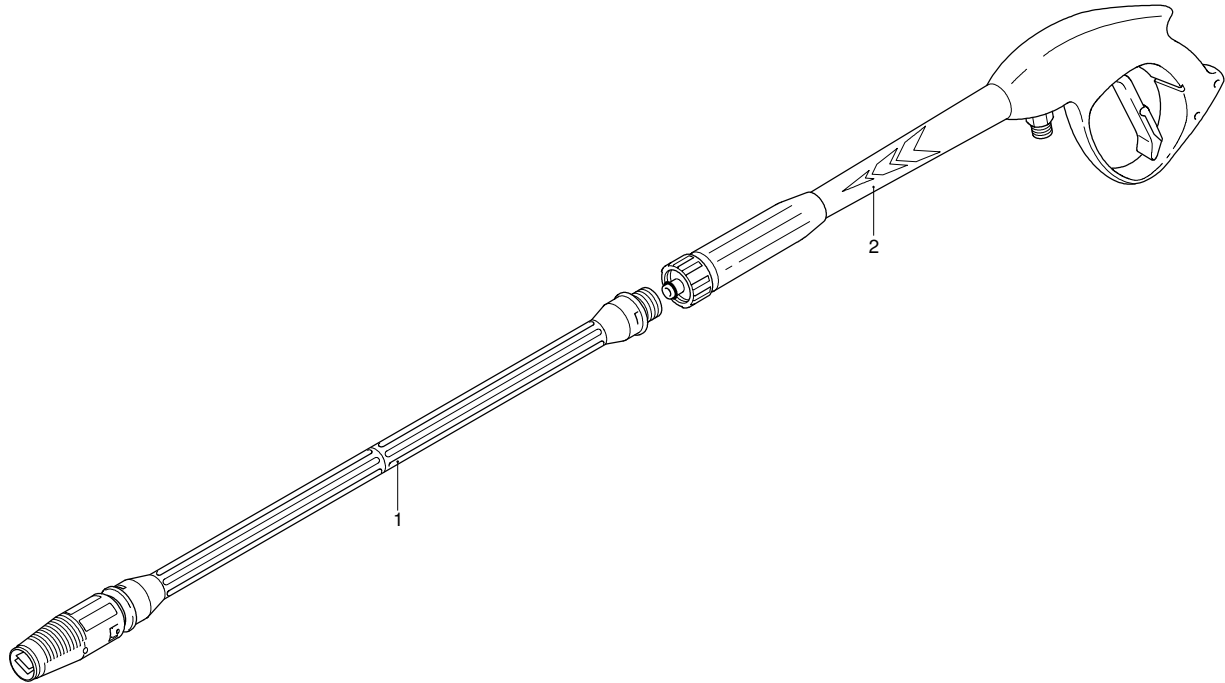

Modell 757 RLW

Ausführung:

Seriennummer:

Code: **12408**

08/02/2010

230 V - 50 Hz

schuko

- A
- B
- C
- D
- E
- F
- G

Gültigkeit	Pos.	Code	Bezeichnung	Menge
	1	40030	Lanze+Düsenkopf	1
	2	40925	Pistole	1

UN_CE_0090-HW