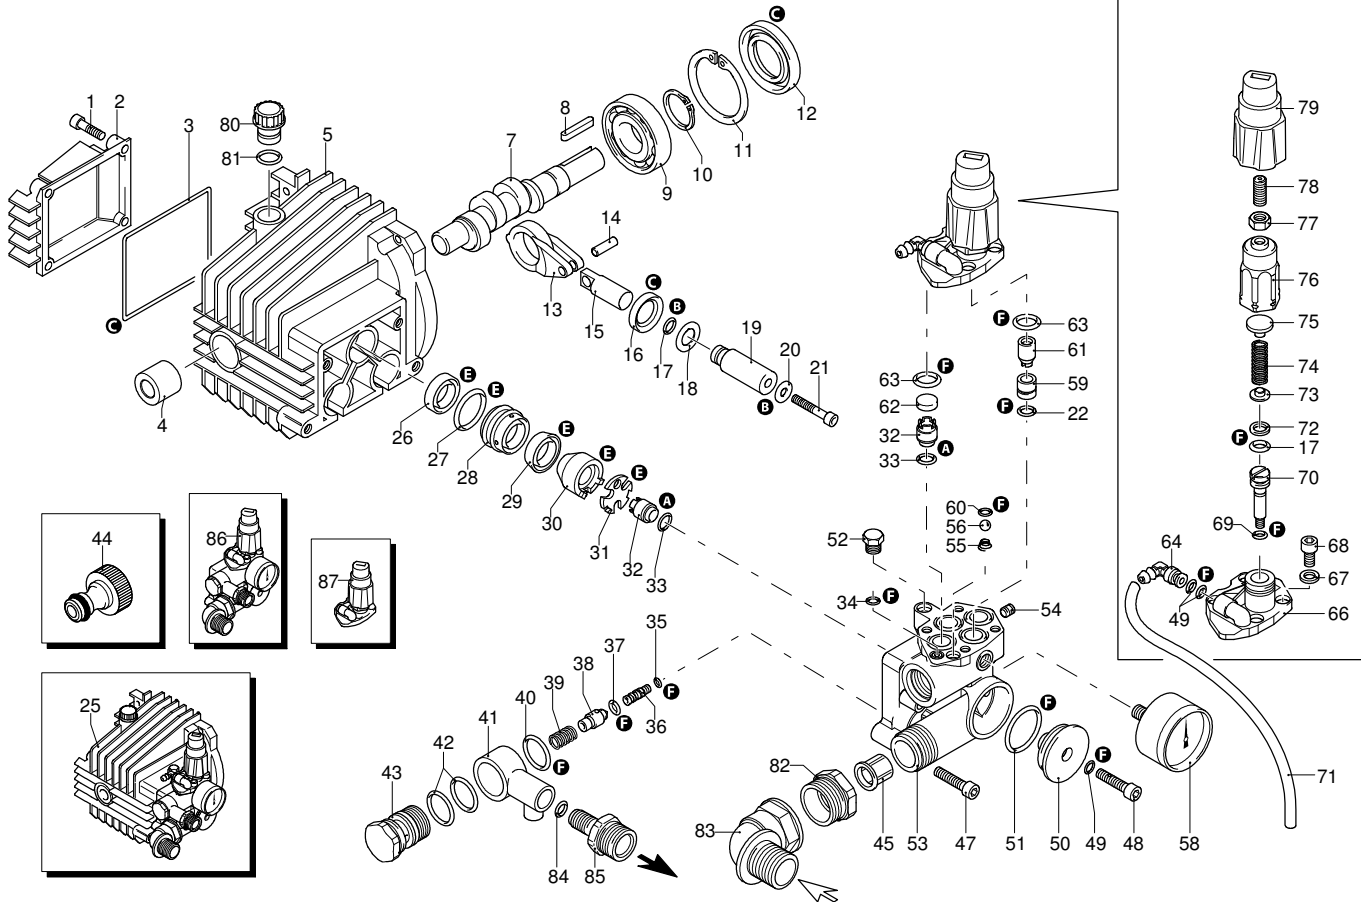

UN_CE_0088-HW

Modell 757 RLW

Ausführung:

Seriennummer:

Code: **12408**

08/02/2010

Gültigkeit	Pos.	Code	Bezeichnung	Menge
	69	1080190	O-Ring-Dichtung	1
	70	2021900	Kolben	1
	71	2500330	Reinigungsmittelschlauch	1
	72	1080401	Ring	1
	73	1343450	Teller	1
	74	1460190	Feder	1
	75	1343000	Teller	1
	76	2500400	Einsatz	1
	77	1060120	Mutter	1
	78	2500480	Schraube	1
	79	2500210	Drehknopf	1
	80	1343900	Verschluss	1
	81	880840	O-Ring-Dichtung	1
	82	2180740	Nutmutter	1
	83	2500280	Verlängerung	1
	84	480560	O-Ring-Dichtung	1
	85	2500200	Verbindungsstück	1
	86	42391	Vormontage Kopf	1
	87	42520	Einstellventil Satz	1
	A	1880	Satz Ventile	1
	B	2623	Satz Kolben	1
	C	1876	Satz Öldichtungen	1
	E	2624	Satz Wasserdichtungen	1
	F	2767	Satz Dichtungen	1