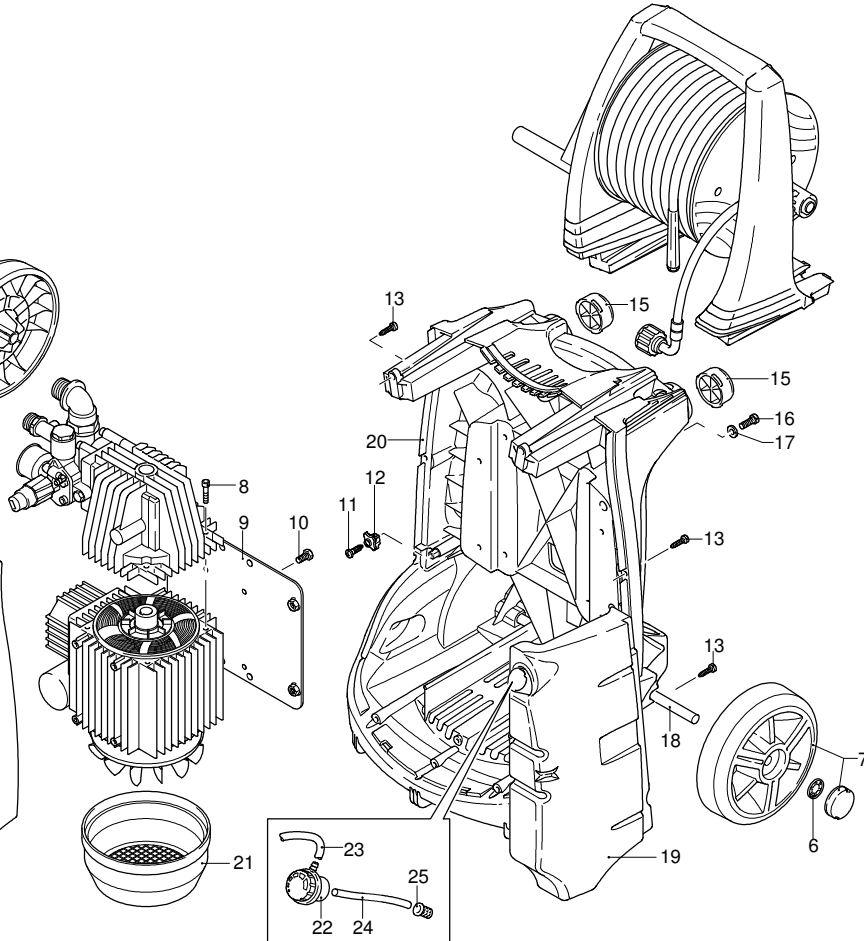

Modell 757 RLW

Ausführung:

Seriennummer:

Code: **12408**

08/02/2010

Gültigkeit	Pos.	Code	Bezeichnung	Menge
	1	2500045	Dunkelblaue Haube	1
	2	2500340	Verschluss	1
	3	2500310	Knauf	1
	4	2500050	Haken	1
	5	2500260	Haubeneinsatz	1
	6	1680880	Unterlegscheibe	2
	7	2500320	Rad	2
	8	1260780	Schraube	4
	9	2500100	Platte	1
	10	320350	Schraube	4
	11	2100300	Schraube	1
	12	2600100	Kabelverschraubung	1
	13	2100300	Schraube	7
	15	2500130	Gummifuß	2
	16	880280	Schraube	4
	17	2180300	Unterlegscheibe	4
	18	2500120	Achse	1
	19	2500110	Tank	1
	20	2500010	Basis	1
	21	1342040	Lüfterdeckel	1
	22	42113	Vormontage Verschluss	1
	23	2500330	Reinigungsmittelschlauch	1
	24	2500330	Reinigungsmittelschlauch	1
	25	2000230	Filter	1
	26	2509000	Basis Vormontage	1