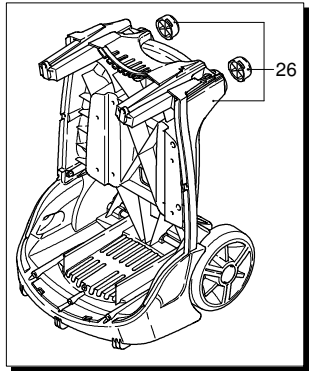

Modell 757 RLW

Ausführung:

Seriennummer:

Code: **12408**

08/02/2010

Gültigkeit	Pos.	Code	Bezeichnung	Menge
	1	2500045	Dunkelblaue Haube	1
	2	2500340	Verschluss	1
	3	2500310	Knauf	1
	4	2500050	Haken	1
	5	2500260	Haubeneinsatz	1
	6	1680880	Unterlegscheibe	2
	7	2500320	Rad	2
	8	1260780	Schraube	4
	9	2500100	Platte	1
	10	320350	Schraube	4
	11	2100300	Schraube	1
	12	2600100	Kabelverschraubung	1
	13	2100300	Schraube	7
	15	2500130	Gummifuß	2
	16	880280	Schraube	4
	17	2180300	Unterlegscheibe	4
	18	2500120	Achse	1
	19	2500110	Tank	1
	20	2500010	Basis	1
	21	1342040	Lüfterdeckel	1
	22	42113	Vormontage Verschluss	1
	23	2500330	Reinigungsmittelschlauch	1
	24	2500330	Reinigungsmittelschlauch	1
	25	2000230	Filter	1
	26	2509000	Basis Vormontage	1