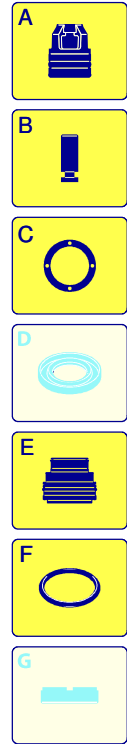

Modell 757 RLW

Ausführung:

Seriennummer:

Code: **12408**

08/02/2010

Gültigkeit	Pos.	Code	Bezeichnung	Menge
	69	1080190	O-Ring-Dichtung	1
	70	2021900	Kolben	1
	71	2500330	Reinigungsmittelschlauch	1
	72	1080401	Ring	1
	73	1343450	Teller	1
	74	1460190	Feder	1
	75	1343000	Teller	1
	76	2500400	Einsatz	1
	77	1060120	Mutter	1
	78	2500480	Schraube	1
	79	2500210	Drehknopf	1
	80	1343900	Verschluss	1
	81	880840	O-Ring-Dichtung	1
	82	2180740	Nutmutter	1
	83	2500280	Verlängerung	1
	84	480560	O-Ring-Dichtung	1
	85	2500200	Verbindungsstück	1
	86	42391	Vormontage Kopf	1
	87	42520	Einstellventil Satz	1
	A	1880	Satz Ventile	1
	B	2623	Satz Kolben	1
	C	1876	Satz Öldichtungen	1
	E	2624	Satz Wasserdichtungen	1
	F	2767	Satz Dichtungen	1