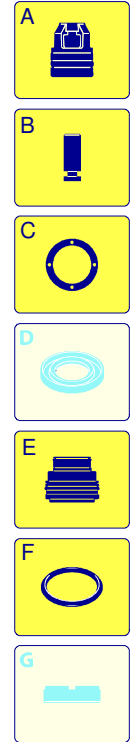

# Modell 767

Ausführung:

Seriennummer:

Code: **12364**

08/02/2010

Gültigkeit	Pos.	Code	Bezeichnung	Menge
	1	2500045	Dunkelblaue Haube	1
	2	2500340	Verschluss	1
	3	2500310	Knauf	1
	4	2500050	Haken	1
	5	2500240	Haubeneinsatz	1
	6	1680880	Unterlegscheibe	2
	7	2500320	Rad	2
	8	2500330	Reinigungsmittelschlauch	1
	9	2500100	Platte	1
	10	1260470	Schraube	4
	11	2100300	Schraube	1
	12	2600100	Kabelverschraubung	1
	13	2100300	Schraube	7
	14	2500020	Griff	1
	15	2500130	Gummifuß	2
	16	880280	Schraube	4
	17	2180300	Unterlegscheibe	4
	18	2500120	Achse	1
	19	2500110	Tank	1
	20	2500010	Basis	1
	21	42113	Vormontage Verschluss	1
	22	2500330	Reinigungsmittelschlauch	1
	23	2000230	Filter	1
	24	2509000	Basis Vormontage	1

# Modell 767

Ausführung:

Seriennummer:

Code: **12364**

08/02/2010

230 V - 50 Hz schuko

Gültigkeit	Pos.	Code	Bezeichnung	Menge
	1	1260760	Schraube	6
	2	1269101	Deckel	1
	3	1260040	Öldichtung	1
	4	1260780	Schraube	4
	5	1980740	Verschluss	3
	6	740290	O-Ring-Dichtung	3
	7	1260012	Pumpenkörper	1
	8	1266740	Öldichtung	1
	9	1260790	Ring	1
	10	1320370	Lager	1
	11	1320330	Buchse	1
	12	1260460	Öldichtung	3
	13	1260450	Wasserdichtung	3
	14	1260420	O-Ring-Dichtung	3
	15	1320351	Kolbenführung	3
	16	1780720	Wasserdichtung	3
	17	1320340	Ring	3
	18	820361	Verschluss	1
	19	180101	O-Ring-Dichtung	1
	20	1320020	Kopf	1
	21	1381550	Unterlegscheibe	6
	22	680570	Schraube	6
	23	960160	O-Ring-Dichtung	6
	24	1260162	Verschluss	6
	25	1269050	Ventil	6
	26	880830	O-Ring-Dichtung	6
	27	1343160	Verbindungsstück	1
	28	3226	Manometer	1
	29	1260180	Welle	1
	30	180400	Lager	1
	32	1260790	Ring	1
	33	1260750	Öldichtung	1
	34	1380520	Splint	1
	35	1320140	Pleuelstange	3
	36	1260070	Stange	3
	37	1260080	Stecker	3
	38	1260091	Scheibe	3
	39	480480	O-Ring-Dichtung	3
	40	1260211	Kolben	3
	41	1260100	Unterlegscheibe	3
	42	1260110	Mutter	3
	43	1269284	Vormontage Kopf	1
A	1864		Satz Ventile	1
B	2629		Satz Kolben	1
C	1865		Satz Öldichtungen	1
E	1874		Satz Wasserdichtungen	1
F	2040		Satz Dichtungen	1