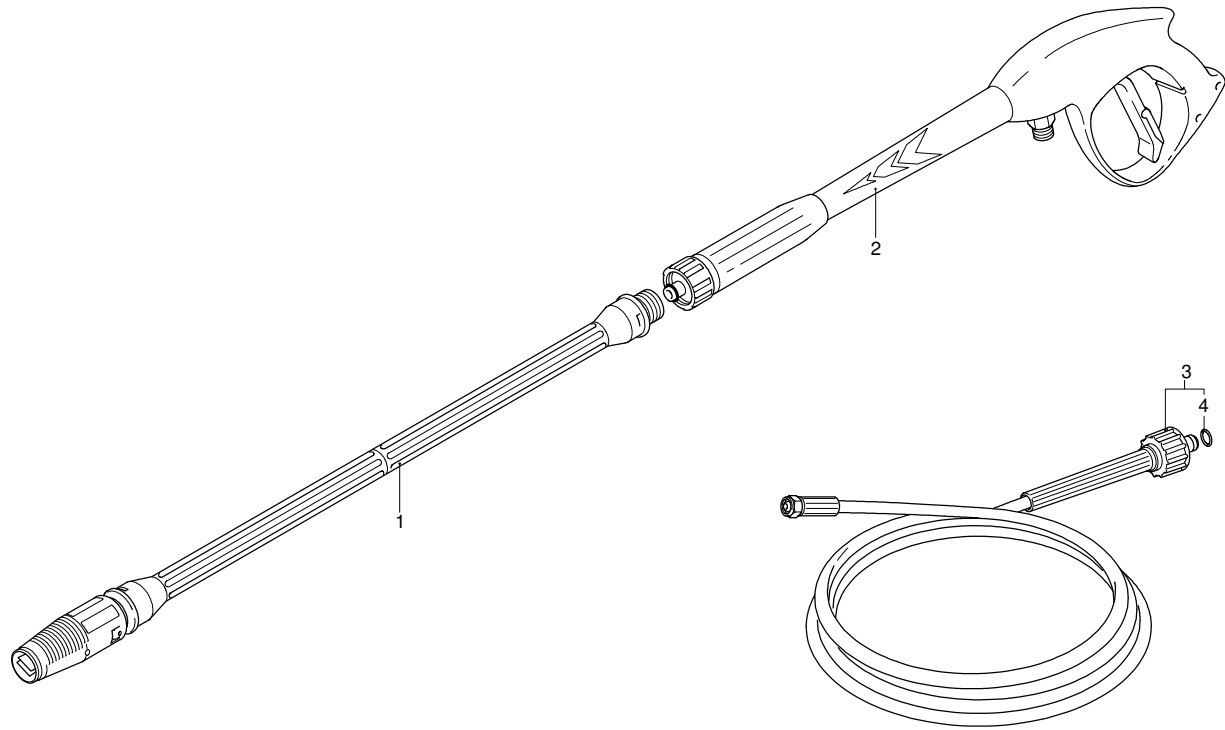

# Modell 767

Ausführung:

Seriennummer:

Code: **12364**

08/02/2010

230 V - 50 Hz schuko

Gültigkeit	Pos.	Code	Bezeichnung	Menge
	1	1260760	Schraube	6
	2	1269101	Deckel	1
	3	1260040	Öldichtung	1
	4	1260780	Schraube	4
	5	1980740	Verschluss	3
	6	740290	O-Ring-Dichtung	3
	7	1260012	Pumpenkörper	1
	8	1266740	Öldichtung	1
	9	1260790	Ring	1
	10	1320370	Lager	1
	11	1320330	Buchse	1
	12	1260460	Öldichtung	3
	13	1260450	Wasserdichtung	3
	14	1260420	O-Ring-Dichtung	3
	15	1320351	Kolbenführung	3
	16	1780720	Wasserdichtung	3
	17	1320340	Ring	3
	18	820361	Verschluss	1
	19	180101	O-Ring-Dichtung	1
	20	1320020	Kopf	1
	21	1381550	Unterlegscheibe	6
	22	680570	Schraube	6
	23	960160	O-Ring-Dichtung	6
	24	1260162	Verschluss	6
	25	1269050	Ventil	6
	26	880830	O-Ring-Dichtung	6
	27	1343160	Verbindungsstück	1
	28	3226	Manometer	1
	29	1260180	Welle	1
	30	180400	Lager	1
	32	1260790	Ring	1
	33	1260750	Öldichtung	1
	34	1380520	Splint	1
	35	1320140	Pleuelstange	3
	36	1260070	Stange	3
	37	1260080	Stecker	3
	38	1260091	Scheibe	3
	39	480480	O-Ring-Dichtung	3
	40	1260211	Kolben	3
	41	1260100	Unterlegscheibe	3
	42	1260110	Mutter	3
	43	1269284	Vormontage Kopf	1
A	1864		Satz Ventile	1
B	2629		Satz Kolben	1
C	1865		Satz Öldichtungen	1
E	1874		Satz Wasserdichtungen	1
F	2040		Satz Dichtungen	1

# Modell 767

Ausführung:

Seriennummer:

Code: **12364**

08/02/2010

 230 V - 50 Hz

 schuko

Gültigkeit	Pos.	Code	Bezeichnung	Menge
	1	40112	Lanze+Düsenkopf	1
	2	40925	Pistole	1
	3	1271960	Hochdruckschlauch	1
	4	2000770	O-Ring-Dichtung	1