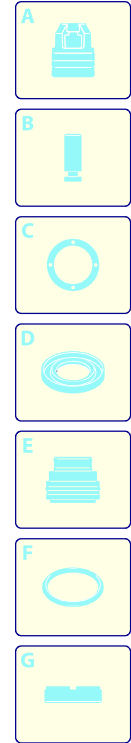

# Modell 767

Ausführung:

Seriennummer:

Code: **12364**

08/02/2010

Gültigkeit	Pos.	Code	Bezeichnung	Menge
	1	2500045	Dunkelblaue Haube	1
	2	2500340	Verschluss	1
	3	2500310	Knauf	1
	4	2500050	Haken	1
	5	2500240	Haubeneinsatz	1
	6	1680880	Unterlegscheibe	2
	7	2500320	Rad	2
	8	2500330	Reinigungsmittelschlauch	1
	9	2500100	Platte	1
	10	1260470	Schraube	4
	11	2100300	Schraube	1
	12	2600100	Kabelverschraubung	1
	13	2100300	Schraube	7
	14	2500020	Griff	1
	15	2500130	Gummifuß	2
	16	880280	Schraube	4
	17	2180300	Unterlegscheibe	4
	18	2500120	Achse	1
	19	2500110	Tank	1
	20	2500010	Basis	1
	21	42113	Vormontage Verschluss	1
	22	2500330	Reinigungsmittelschlauch	1
	23	2000230	Filter	1
	24	2509000	Basis Vormontage	1

# Modell 767

Ausführung:

Seriennummer:

Code: **12364**

08/02/2010

230 V - 50 Hz schuko

Gültigkeit	Pos.	Code	Bezeichnung	Menge
	1	1260760	Schraube	6
	2	1269101	Deckel	1
	3	1260040	Öldichtung	1
	4	1260780	Schraube	4
	5	1980740	Verschluss	3
	6	740290	O-Ring-Dichtung	3
	7	1260012	Pumpenkörper	1
	8	1266740	Öldichtung	1
	9	1260790	Ring	1
	10	1320370	Lager	1
	11	1320330	Buchse	1
	12	1260460	Öldichtung	3
	13	1260450	Wasserdichtung	3
	14	1260420	O-Ring-Dichtung	3
	15	1320351	Kolbenführung	3
	16	1780720	Wasserdichtung	3
	17	1320340	Ring	3
	18	820361	Verschluss	1
	19	180101	O-Ring-Dichtung	1
	20	1320020	Kopf	1
	21	1381550	Unterlegscheibe	6
	22	680570	Schraube	6
	23	960160	O-Ring-Dichtung	6
	24	1260162	Verschluss	6
	25	1269050	Ventil	6
	26	880830	O-Ring-Dichtung	6
	27	1343160	Verbindungsstück	1
	28	3226	Manometer	1
	29	1260180	Welle	1
	30	180400	Lager	1
	32	1260790	Ring	1
	33	1260750	Öldichtung	1
	34	1380520	Splint	1
	35	1320140	Pleuelstange	3
	36	1260070	Stange	3
	37	1260080	Stecker	3
	38	1260091	Scheibe	3
	39	480480	O-Ring-Dichtung	3
	40	1260211	Kolben	3
	41	1260100	Unterlegscheibe	3
	42	1260110	Mutter	3
	43	1269284	Vormontage Kopf	1
A	1864		Satz Ventile	1
B	2629		Satz Kolben	1
C	1865		Satz Öldichtungen	1
E	1874		Satz Wasserdichtungen	1
F	2040		Satz Dichtungen	1