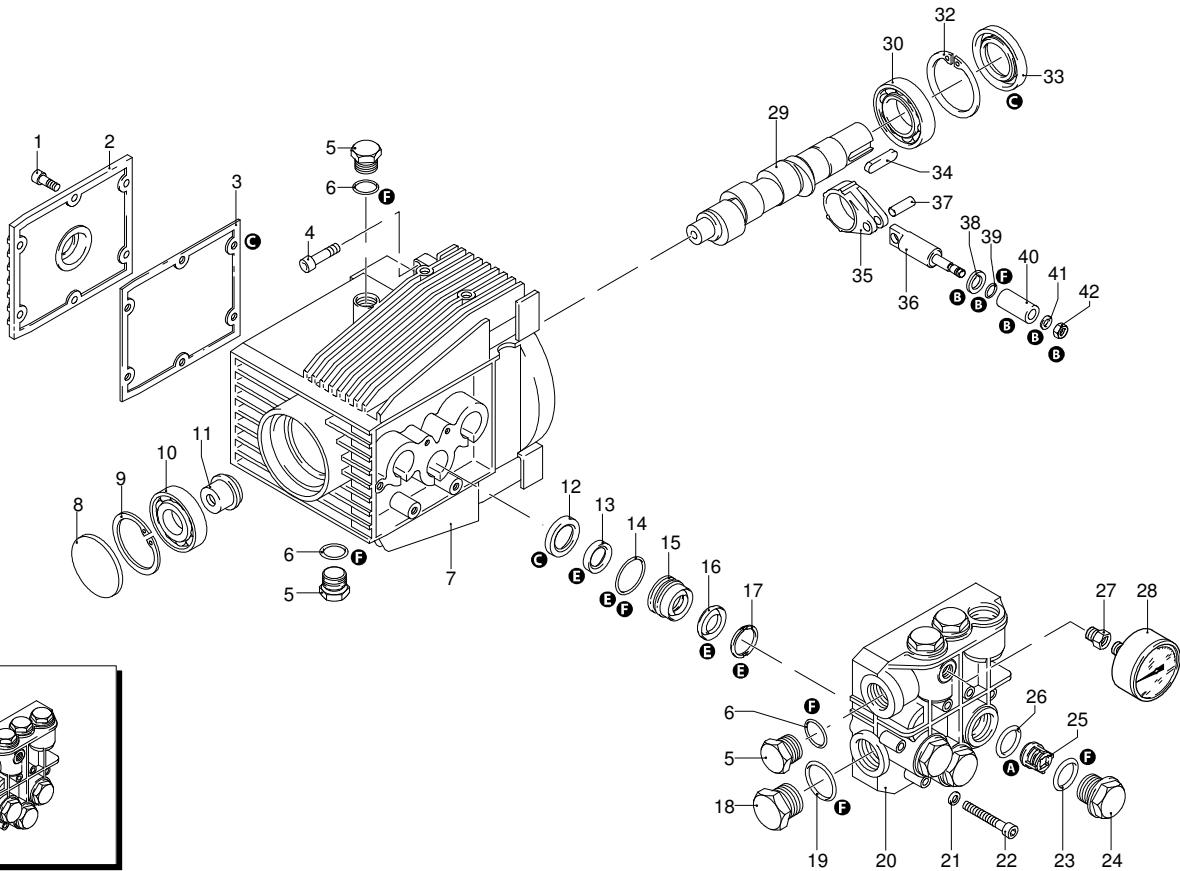

# Modell 767

Ausführung:

Seriennummer:

Code: **12364**

08/02/2010

Gültigkeit	Pos.	Code	Bezeichnung	Menge
	1	2500045	Dunkelblaue Haube	1
	2	2500340	Verschluss	1
	3	2500310	Knauf	1
	4	2500050	Haken	1
	5	2500240	Haubeneinsatz	1
	6	1680880	Unterlegscheibe	2
	7	2500320	Rad	2
	8	2500330	Reinigungsmittelschlauch	1
	9	2500100	Platte	1
	10	1260470	Schraube	4
	11	2100300	Schraube	1
	12	2600100	Kabelverschraubung	1
	13	2100300	Schraube	7
	14	2500020	Griff	1
	15	2500130	Gummifuß	2
	16	880280	Schraube	4
	17	2180300	Unterlegscheibe	4
	18	2500120	Achse	1
	19	2500110	Tank	1
	20	2500010	Basis	1
	21	42113	Vormontage Verschluss	1
	22	2500330	Reinigungsmittelschlauch	1
	23	2000230	Filter	1
	24	2509000	Basis Vormontage	1

# Modell 767

Ausführung:

Seriennummer:

Code: **12364**

08/02/2010

230 V - 50 Hz schuko

Gültigkeit	Pos.	Code	Bezeichnung	Menge
	1	1260760	Schraube	6
	2	1269101	Deckel	1
	3	1260040	Öldichtung	1
	4	1260780	Schraube	4
	5	1980740	Verschluss	3
	6	740290	O-Ring-Dichtung	3
	7	1260012	Pumpenkörper	1
	8	1266740	Öldichtung	1
	9	1260790	Ring	1
	10	1320370	Lager	1
	11	1320330	Buchse	1
	12	1260460	Öldichtung	3
	13	1260450	Wasserdichtung	3
	14	1260420	O-Ring-Dichtung	3
	15	1320351	Kolbenführung	3
	16	1780720	Wasserdichtung	3
	17	1320340	Ring	3
	18	820361	Verschluss	1
	19	180101	O-Ring-Dichtung	1
	20	1320020	Kopf	1
	21	1381550	Unterlegscheibe	6
	22	680570	Schraube	6
	23	960160	O-Ring-Dichtung	6
	24	1260162	Verschluss	6
	25	1269050	Ventil	6
	26	880830	O-Ring-Dichtung	6
	27	1343160	Verbindungsstück	1
	28	3226	Manometer	1
	29	1260180	Welle	1
	30	180400	Lager	1
	32	1260790	Ring	1
	33	1260750	Öldichtung	1
	34	1380520	Splint	1
	35	1320140	Pleuelstange	3
	36	1260070	Stange	3
	37	1260080	Stecker	3
	38	1260091	Scheibe	3
	39	480480	O-Ring-Dichtung	3
	40	1260211	Kolben	3
	41	1260100	Unterlegscheibe	3
	42	1260110	Mutter	3
	43	1269284	Vormontage Kopf	1
A	1864		Satz Ventile	1
B	2629		Satz Kolben	1
C	1865		Satz Öldichtungen	1
E	1874		Satz Wasserdichtungen	1
F	2040		Satz Dichtungen	1