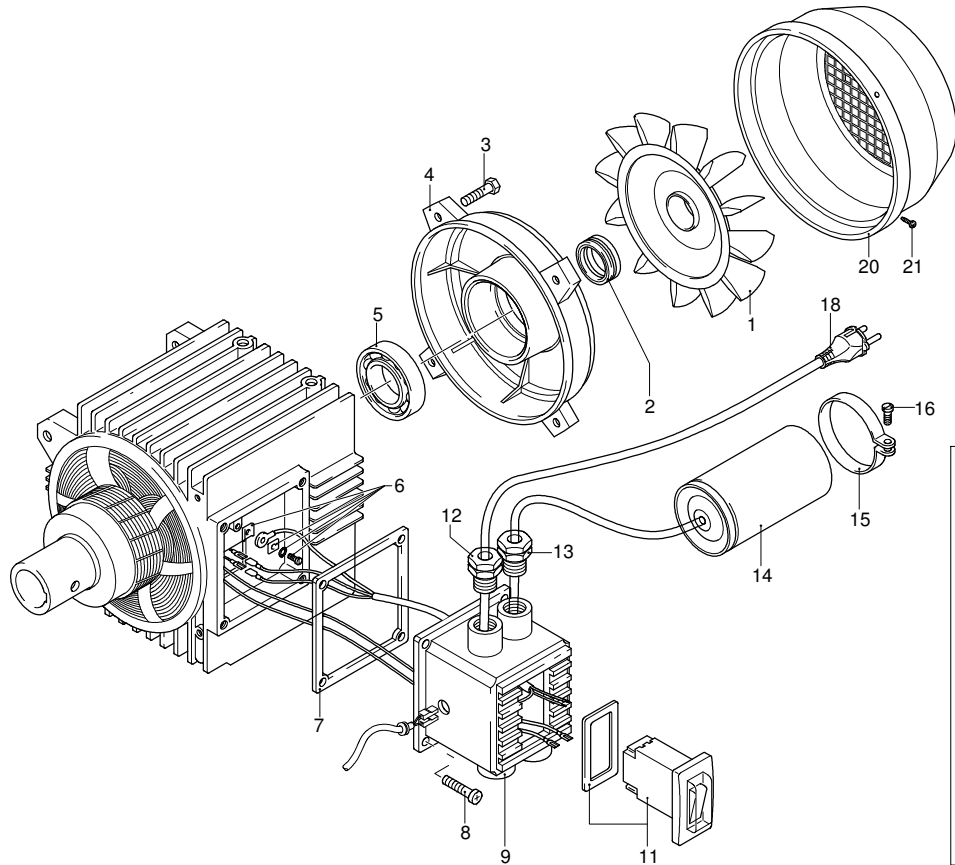

Modell 767

Ausführung:

Seriennummer:

Code: **12364**

08/02/2010

Gültigkeit	Pos.	Code	Bezeichnung	Menge
	1	1260300	Lüfter	1
	2	1260970	Öldichtung	1
	3	480621	Schraube	4
	4	1260961	Schutzschild	1
	5	1260950	Lager	1
	6	1269100	Klemme	1
	7	1260400	Dichtung	1
	8	1261560	Schraube	4
	9	1272010	Kasten	1
	11	1272370	Schalter	1
	12	1271950	Kabelhalterung	1
	13	1269090	Kabelhalterung	1
	14	2360400	Kondensator	1
	15	1340280	Schelle	1
	16	1260810	Schraube	1
	18	1270950	Kabel	1
	19	4553	Motor	1
	20	1271660	Lüfterdeckel	1
	21	1261570	Schraube	4