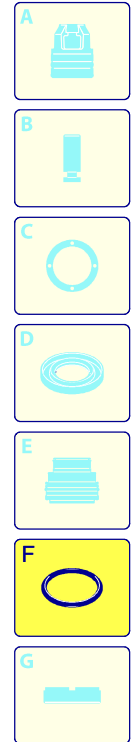

Modell 767

Ausführung:

Seriennummer:

Code: **12364**

08/02/2010

Gültigkeit	Pos.	Code	Bezeichnung	Menge
	1	2500210	Drehknopf	1
	2	392840	Schraube	1
	3	1980300	Mutter	1
	4	2500540	Einsatz	1
	5	1980220	Teller	2
	6	1271070	Feder	1
	7	1080041	Kolben	1
	8	1080070	Stecker	1
	9	1080401	Ring	1
	10	1080250	O-Ring-Dichtung	1
	11	1080070	Stecker	1
	12	1980210	Kolbenführung	1
	13	740290	O-Ring-Dichtung	1
	14	800560	O-Ring-Dichtung	1
	15	880830	O-Ring-Dichtung	1
	16	1271170	Ring	1
	17	1080192	O-Ring-Dichtung	3
	18	1271160	Kolben	1
	19	1980200	Sitz	1
	20	1470210	O-Ring-Dichtung	1
	21	1540272	Schraube	1
	22	390080	O-Ring-Dichtung	2
	23	1540660	Ventilkörper	1
	24	1140450	O-Ring-Dichtung	1
	25	1460430	O-Ring-Dichtung	1
	26	1540170	Verschluss	1
	27	1080091	Feder	1
	28	394280	O-Ring-Dichtung	1
	34	1560490	Schlauchanschluss	1
	35	480480	O-Ring-Dichtung	1
	36	1250280	Kugel	1
	37	1560520	Feder	1
	38	1540570	Verbindungsstück	1
	39	1540300	Mutter	1
	41	1540280	Ansaugstück	1
	42	1540630	O-Ring-Dichtung	1
	44	880270	O-Ring-Dichtung	1
	45	2260420	Schraube	1
	46	480440	O-Ring-Dichtung	1
	47	1560900	Verbindungsstück	1
	48	1461470	Verbindungsstück	1
	50	1340260	Filter	1
	51	1123960	Verbindungsstück	1
	52	1981190	Schraube	1
	53	1260820	O-Ring-Dichtung	1
	54	1540881	Stange	1
	55	1981320	Feder	1
	56	2022200	Klemme	1
	57	2029753	Vormontage Kasten TSS	1
	58	660191	O-Ring-Dichtung	1
	59	880840	O-Ring-Dichtung	1
	60	1540870	Verbindungsstück	1
	61	22075	Ventil	1
	62	1120681	O-Ring-Dichtung	1
	63	42458	Satz TSS	1
	F	42451	Satz Dichtungen	1

UN_CE_0094-HW