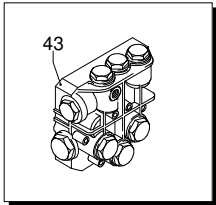

# Modell 767

Ausführung:

Seriennummer:

Code: **12364**

08/02/2010

Gültigkeit	Pos.	Code	Bezeichnung	Menge
	1	2500045	Dunkelblaue Haube	1
	2	2500340	Verschluss	1
	3	2500310	Knauf	1
	4	2500050	Haken	1
	5	2500240	Haubeneinsatz	1
	6	1680880	Unterlegscheibe	2
	7	2500320	Rad	2
	8	2500330	Reinigungsmittelschlauch	1
	9	2500100	Platte	1
	10	1260470	Schraube	4
	11	2100300	Schraube	1
	12	2600100	Kabelverschraubung	1
	13	2100300	Schraube	7
	14	2500020	Griff	1
	15	2500130	Gummifuß	2
	16	880280	Schraube	4
	17	2180300	Unterlegscheibe	4
	18	2500120	Achse	1
	19	2500110	Tank	1
	20	2500010	Basis	1
	21	42113	Vormontage Verschluss	1
	22	2500330	Reinigungsmittelschlauch	1
	23	2000230	Filter	1
	24	2509000	Basis Vormontage	1

# Modell 767

Ausführung:

Seriennummer:

Code: **12364**

08/02/2010

230 V - 50 Hz schuko

Gültigkeit	Pos.	Code	Bezeichnung	Menge
	1	1260760	Schraube	6
	2	1269101	Deckel	1
	3	1260040	Öldichtung	1
	4	1260780	Schraube	4
	5	1980740	Verschluss	3
	6	740290	O-Ring-Dichtung	3
	7	1260012	Pumpenkörper	1
	8	1266740	Öldichtung	1
	9	1260790	Ring	1
	10	1320370	Lager	1
	11	1320330	Buchse	1
	12	1260460	Öldichtung	3
	13	1260450	Wasserdichtung	3
	14	1260420	O-Ring-Dichtung	3
	15	1320351	Kolbenführung	3
	16	1780720	Wasserdichtung	3
	17	1320340	Ring	3
	18	820361	Verschluss	1
	19	180101	O-Ring-Dichtung	1
	20	1320020	Kopf	1
	21	1381550	Unterlegscheibe	6
	22	680570	Schraube	6
	23	960160	O-Ring-Dichtung	6
	24	1260162	Verschluss	6
	25	1269050	Ventil	6
	26	880830	O-Ring-Dichtung	6
	27	1343160	Verbindungsstück	1
	28	3226	Manometer	1
	29	1260180	Welle	1
	30	180400	Lager	1
	32	1260790	Ring	1
	33	1260750	Öldichtung	1
	34	1380520	Splint	1
	35	1320140	Pleuelstange	3
	36	1260070	Stange	3
	37	1260080	Stecker	3
	38	1260091	Scheibe	3
	39	480480	O-Ring-Dichtung	3
	40	1260211	Kolben	3
	41	1260100	Unterlegscheibe	3
	42	1260110	Mutter	3
	43	1269284	Vormontage Kopf	1
A	1864		Satz Ventile	1
B	2629		Satz Kolben	1
C	1865		Satz Öldichtungen	1
E	1874		Satz Wasserdichtungen	1
F	2040		Satz Dichtungen	1