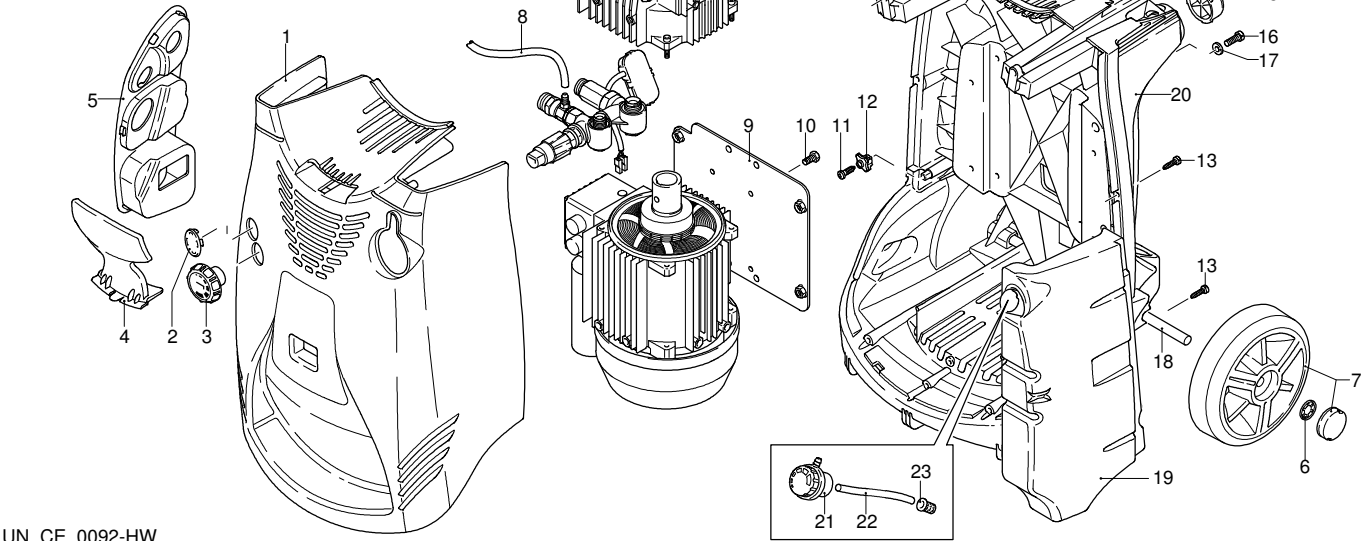

# Modell 767

Ausführung:

Seriennummer:

Code: **12364**

08/02/2010

Gültigkeit	Pos.	Code	Bezeichnung	Menge
	1	2500045	Dunkelblaue Haube	1
	2	2500340	Verschluss	1
	3	2500310	Knauf	1
	4	2500050	Haken	1
	5	2500240	Haubeneinsatz	1
	6	1680880	Unterlegscheibe	2
	7	2500320	Rad	2
	8	2500330	Reinigungsmittelschlauch	1
	9	2500100	Platte	1
	10	1260470	Schraube	4
	11	2100300	Schraube	1
	12	2600100	Kabelverschraubung	1
	13	2100300	Schraube	7
	14	2500020	Griff	1
	15	2500130	Gummifuß	2
	16	880280	Schraube	4
	17	2180300	Unterlegscheibe	4
	18	2500120	Achse	1
	19	2500110	Tank	1
	20	2500010	Basis	1
	21	42113	Vormontage Verschluss	1
	22	2500330	Reinigungsmittelschlauch	1
	23	2000230	Filter	1
	24	2509000	Basis Vormontage	1

# Modell 767

Ausführung:

Seriennummer:

Code: **12364**

08/02/2010

230 V - 50 Hz schuko

Gültigkeit	Pos.	Code	Bezeichnung	Menge
	1	1260760	Schraube	6
	2	1269101	Deckel	1
	3	1260040	Öldichtung	1
	4	1260780	Schraube	4
	5	1980740	Verschluss	3
	6	740290	O-Ring-Dichtung	3
	7	1260012	Pumpenkörper	1
	8	1266740	Öldichtung	1
	9	1260790	Ring	1
	10	1320370	Lager	1
	11	1320330	Buchse	1
	12	1260460	Öldichtung	3
	13	1260450	Wasserdichtung	3
	14	1260420	O-Ring-Dichtung	3
	15	1320351	Kolbenführung	3
	16	1780720	Wasserdichtung	3
	17	1320340	Ring	3
	18	820361	Verschluss	1
	19	180101	O-Ring-Dichtung	1
	20	1320020	Kopf	1
	21	1381550	Unterlegscheibe	6
	22	680570	Schraube	6
	23	960160	O-Ring-Dichtung	6
	24	1260162	Verschluss	6
	25	1269050	Ventil	6
	26	880830	O-Ring-Dichtung	6
	27	1343160	Verbindungsstück	1
	28	3226	Manometer	1
	29	1260180	Welle	1
	30	180400	Lager	1
	32	1260790	Ring	1
	33	1260750	Öldichtung	1
	34	1380520	Splint	1
	35	1320140	Pleuelstange	3
	36	1260070	Stange	3
	37	1260080	Stecker	3
	38	1260091	Scheibe	3
	39	480480	O-Ring-Dichtung	3
	40	1260211	Kolben	3
	41	1260100	Unterlegscheibe	3
	42	1260110	Mutter	3
	43	1269284	Vormontage Kopf	1
A	1864		Satz Ventile	1
B	2629		Satz Kolben	1
C	1865		Satz Öldichtungen	1
E	1874		Satz Wasserdichtungen	1
F	2040		Satz Dichtungen	1