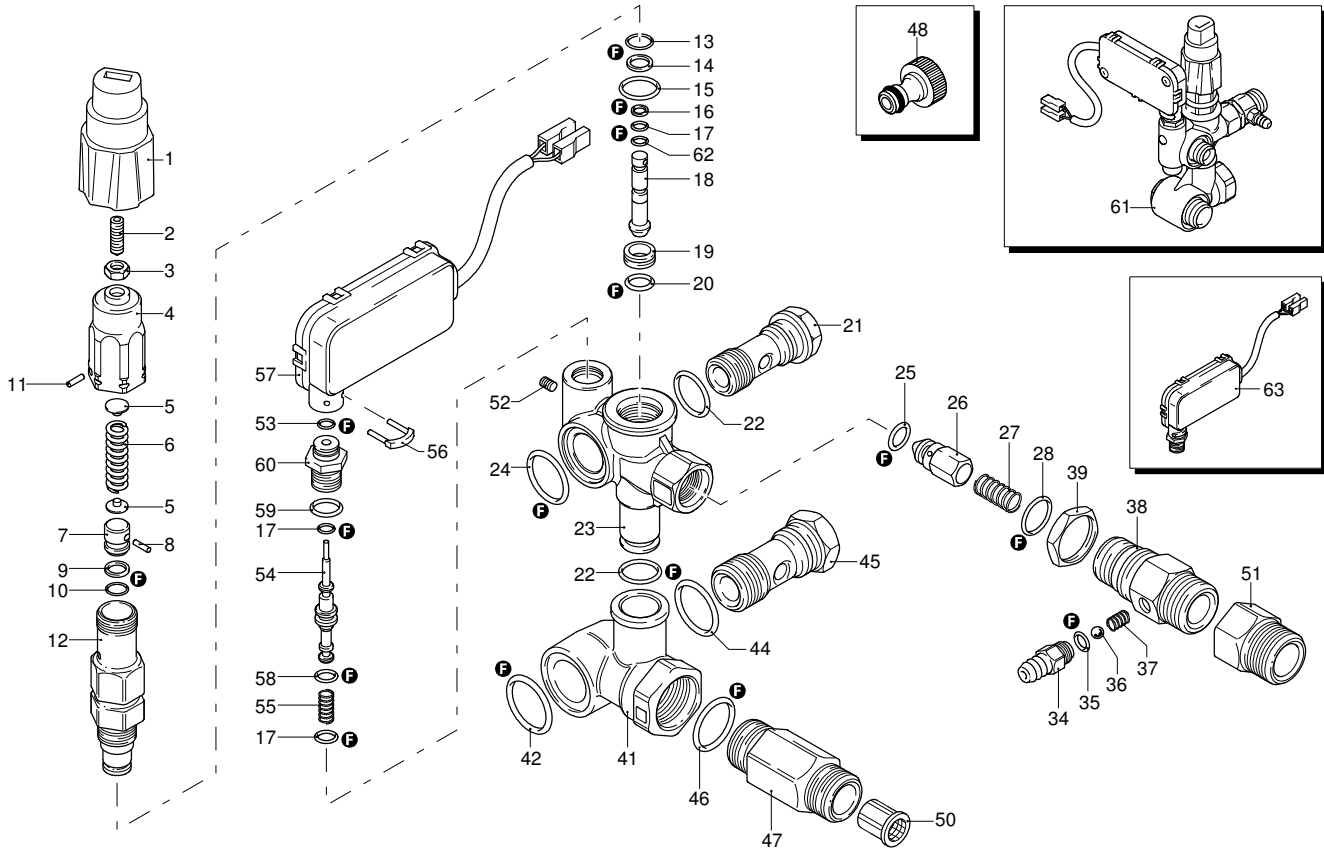

Modell 767

Ausführung:

Seriennummer:

Code: **12364**

08/02/2010

Gültigkeit	Pos.	Code	Bezeichnung	Menge
	1	2500210	Drehknopf	1
	2	392840	Schraube	1
	3	1980300	Mutter	1
	4	2500540	Einsatz	1
	5	1980220	Teller	2
	6	1271070	Feder	1
	7	1080041	Kolben	1
	8	1080070	Stecker	1
	9	1080401	Ring	1
	10	1080250	O-Ring-Dichtung	1
	11	1080070	Stecker	1
	12	1980210	Kolbenführung	1
	13	740290	O-Ring-Dichtung	1
	14	800560	O-Ring-Dichtung	1
	15	880830	O-Ring-Dichtung	1
	16	1271170	Ring	1
	17	1080192	O-Ring-Dichtung	3
	18	1271160	Kolben	1
	19	1980200	Sitz	1
	20	1470210	O-Ring-Dichtung	1
	21	1540272	Schraube	1
	22	390080	O-Ring-Dichtung	2
	23	1540660	Ventilkörper	1
	24	1140450	O-Ring-Dichtung	1
	25	1460430	O-Ring-Dichtung	1
	26	1540170	Verschluss	1
	27	1080091	Feder	1
	28	394280	O-Ring-Dichtung	1
	34	1560490	Schlauchanschluss	1
	35	480480	O-Ring-Dichtung	1
	36	1250280	Kugel	1
	37	1560520	Feder	1
	38	1540570	Verbindungsstück	1
	39	1540300	Mutter	1
	41	1540280	Ansaugstück	1
	42	1540630	O-Ring-Dichtung	1
	44	880270	O-Ring-Dichtung	1
	45	2260420	Schraube	1
	46	480440	O-Ring-Dichtung	1
	47	1560900	Verbindungsstück	1
	48	1461470	Verbindungsstück	1
	50	1340260	Filter	1
	51	1123960	Verbindungsstück	1
	52	1981190	Schraube	1
	53	1260820	O-Ring-Dichtung	1
	54	1540881	Stange	1
	55	1981320	Feder	1
	56	2022200	Klemme	1
	57	2029753	Vormontage Kasten TSS	1
	58	660191	O-Ring-Dichtung	1
	59	880840	O-Ring-Dichtung	1
	60	1540870	Verbindungsstück	1
	61	22075	Ventil	1
	62	1120681	O-Ring-Dichtung	1
	63	42458	Satz TSS	1
	F	42451	Satz Dichtungen	1

UN_CE_0094-HW