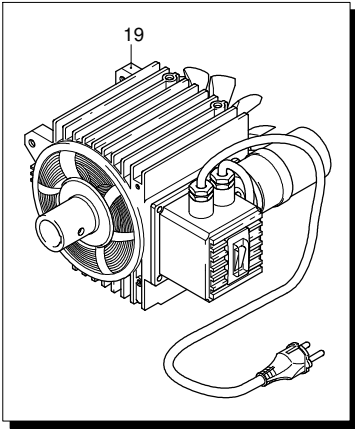

Modell 767

Ausführung:

Seriennummer:

Code: **12364**

08/02/2010

Gültigkeit	Pos.	Code	Bezeichnung	Menge
	1	1260300	Lüfter	1
	2	1260970	Öldichtung	1
	3	480621	Schraube	4
	4	1260961	Schutzschild	1
	5	1260950	Lager	1
	6	1269100	Klemme	1
	7	1260400	Dichtung	1
	8	1261560	Schraube	4
	9	1272010	Kasten	1
	11	1272370	Schalter	1
	12	1271950	Kabelhalterung	1
	13	1269090	Kabelhalterung	1
	14	2360400	Kondensator	1
	15	1340280	Schelle	1
	16	1260810	Schraube	1
	18	1270950	Kabel	1
	19	4553	Motor	1
	20	1271660	Lüfterdeckel	1
	21	1261570	Schraube	4