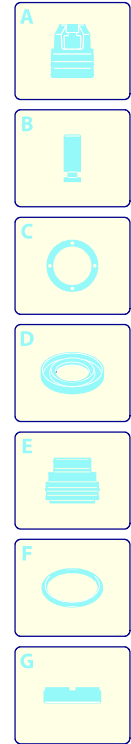

Modell 767

Ausführung:

Seriennummer:

Code: **12364**

08/02/2010

Gültigkeit	Pos.	Code	Bezeichnung	Menge
	1	1260300	Lüfter	1
	2	1260970	Öldichtung	1
	3	480621	Schraube	4
	4	1260961	Schutzschild	1
	5	1260950	Lager	1
	6	1269100	Klemme	1
	7	1260400	Dichtung	1
	8	1261560	Schraube	4
	9	1272010	Kasten	1
	11	1272370	Schalter	1
	12	1271950	Kabelhalterung	1
	13	1269090	Kabelhalterung	1
	14	2360400	Kondensator	1
	15	1340280	Schelle	1
	16	1260810	Schraube	1
	18	1270950	Kabel	1
	19	4553	Motor	1
	20	1271660	Lüfterdeckel	1
	21	1261570	Schraube	4