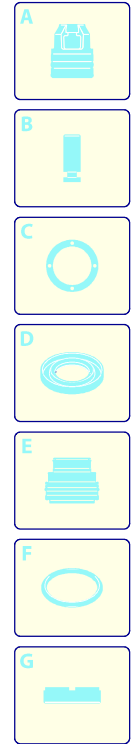

Modell 767

Ausführung:

Seriennummer:

Code: **12364**

08/02/2010

230 V - 50 Hz

schuko

Gültigkeit	Pos.	Code	Bezeichnung	Menge
	1	40112	Lanze+Düsenkopf	1
	2	40925	Pistole	1
	3	1271960	Hochdruckschlauch	1
	4	2000770	O-Ring-Dichtung	1

UN_CE_0061-HW