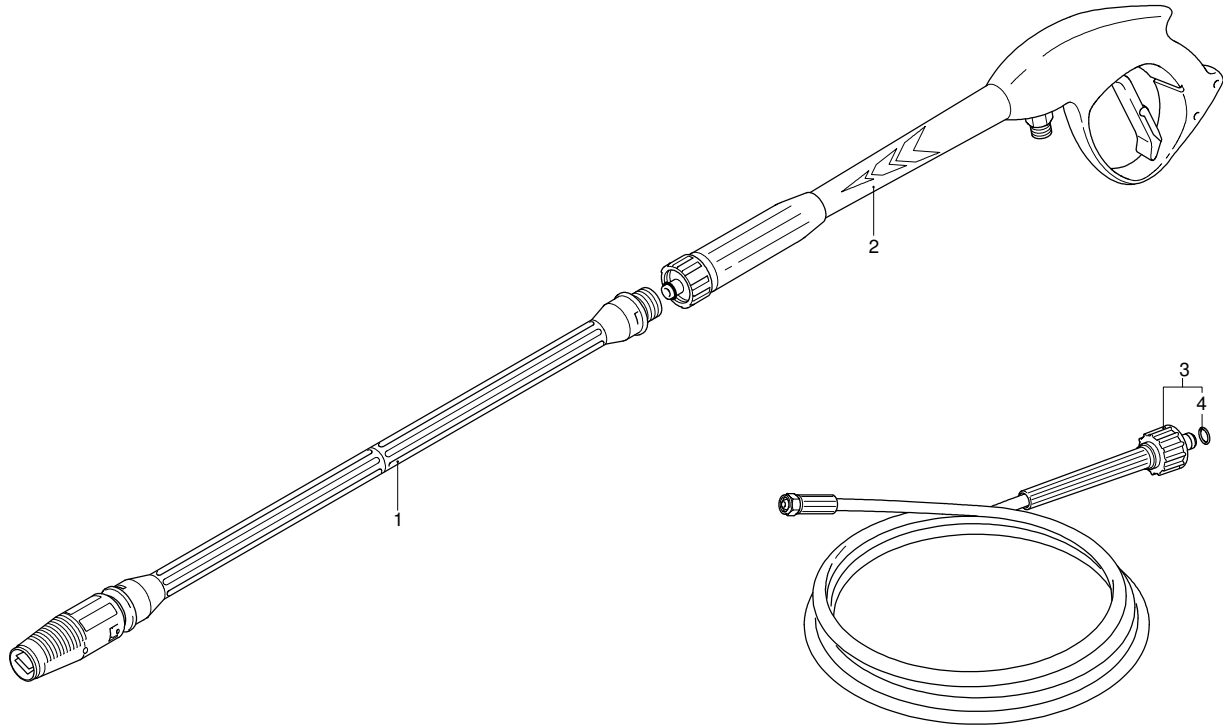

Modell 768

Ausführung:

Seriennummer:

Code: **12574**

07/11/2011

Gültigkeit	Pos.	Code	Bezeichnung	Menge
	1	2500210	Drehknopf	1
	2	392840	Schraube	1
	3	1980300	Mutter	1
	4	2500540	Einsatz	1
	5	1980220	Teller	2
	6	1271070	Feder	1
	7	1080041	Kolben	1
	8	1080070	Stecker	1
	9	1080401	Ring	1
	10	1080250	O-Ring-Dichtung	1
	11	1080070	Stecker	1
	12	1980210	Kolbenführung	1
	13	740290	O-Ring-Dichtung	1
	14	800560	O-Ring-Dichtung	1
	15	880830	O-Ring-Dichtung	1
	16	1271170	Ring	1
	17	1080190	O-Ring-Dichtung	2
	18	1271160	Kolben	1
	19	1980200	Sitz	1
	20	1470210	O-Ring-Dichtung	1
	21	1540272	Schraube	1
	22	390080	O-Ring-Dichtung	2
	23	1540510	Ventilkörper	1
	24	1140450	O-Ring-Dichtung	1
	25	1460430	O-Ring-Dichtung	1
	26	1540170	Verschluss	1
	27	1080091	Feder	1
	28	394280	O-Ring-Dichtung	1
	29	1560490	Schlauchanschluss	1
	30	480480	O-Ring-Dichtung	1
	31	1250280	Kugel	1
	32	1560520	Feder	1
	33	1540570	Verbindungsstück	1
	34	1123960	Verbindungsstück	1
	35	1540300	Mutter	1
	36	1540280	Ansaugstück	1
	37	1540630	O-Ring-Dichtung	1
	38	880270	O-Ring-Dichtung	1
	39	2260420	Schraube	1
	40	480440	O-Ring-Dichtung	1
	41	1560900	Verbindungsstück	1
	42	1340260	Filter	1
	43	1461470	Verbindungsstück	1
	44	21854	Ventil	1
	F	2812	Satz Dichtungen	1

Modell 768

Ausführung:

Seriennummer:

Code: **12574**

07/11/2011

 230 V - 60 Hz

 nema

Gültigkeit	Pos.	Code	Bezeichnung	Menge
	1	40029	Lanze+Düsenkopf	1
	2	40925	Pistole	1
	3	1271960	Hochdruckschlauch	1
	4	2000770	O-Ring-Dichtung	1