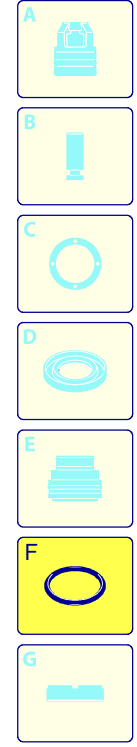

Modell 768

Ausführung:

Seriennummer:

Code: **12574**

07/11/2011

Gültigkeit	Pos.	Code	Bezeichnung	Menge
	1	2500210	Drehknopf	1
	2	392840	Schraube	1
	3	1980300	Mutter	1
	4	2500540	Einsatz	1
	5	1980220	Teller	2
	6	1271070	Feder	1
	7	1080041	Kolben	1
	8	1080070	Stecker	1
	9	1080401	Ring	1
	10	1080250	O-Ring-Dichtung	1
	11	1080070	Stecker	1
	12	1980210	Kolbenführung	1
	13	740290	O-Ring-Dichtung	1
	14	800560	O-Ring-Dichtung	1
	15	880830	O-Ring-Dichtung	1
	16	1271170	Ring	1
	17	1080190	O-Ring-Dichtung	2
	18	1271160	Kolben	1
	19	1980200	Sitz	1
	20	1470210	O-Ring-Dichtung	1
	21	1540272	Schraube	1
	22	390080	O-Ring-Dichtung	2
	23	1540510	Ventilkörper	1
	24	1140450	O-Ring-Dichtung	1
	25	1460430	O-Ring-Dichtung	1
	26	1540170	Verschluss	1
	27	1080091	Feder	1
	28	394280	O-Ring-Dichtung	1
	29	1560490	Schlauchanschluss	1
	30	480480	O-Ring-Dichtung	1
	31	1250280	Kugel	1
	32	1560520	Feder	1
	33	1540570	Verbindungsstück	1
	34	1123960	Verbindungsstück	1
	35	1540300	Mutter	1
	36	1540280	Ansaugstück	1
	37	1540630	O-Ring-Dichtung	1
	38	880270	O-Ring-Dichtung	1
	39	2260420	Schraube	1
	40	480440	O-Ring-Dichtung	1
	41	1560900	Verbindungsstück	1
	42	1340260	Filter	1
	43	1461470	Verbindungsstück	1
	44	21854	Ventil	1
	F	2812	Satz Dichtungen	1