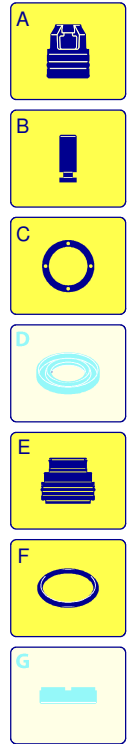

Modell 768

Ausführung:

Seriennummer:

Code: **12574**

07/11/2011

Gültigkeit	Pos.	Code	Bezeichnung	Menge
	1	2500045	Dunkelblaue Haube	1
	2	2500340	Verschluss	1
	3	2500310	Knauf	1
	4	2500050	Haken	1
	5	2500240	Haubeneinsatz	1
	6	1680880	Unterlegscheibe	2
	7	2500320	Rad	2
	8	2500330	Reinigungsmittelschlauch	1
	9	2500100	Platte	1
	10	1260470	Schraube	4
	11	2100300	Schraube	1
	12	2600100	Kabelverschraubung	1
	13	2100300	Schraube	7
	14	2500020	Griff	1
	15	2500130	Gummifuß	2
	16	880280	Schraube	4
	17	2180300	Unterlegscheibe	4
	18	2500120	Achse	1
	19	2500110	Tank	1
	20	2500010	Basis	1
	21	42113	Vormontage Verschluss	1
	22	2500330	Reinigungsmittelschlauch	1
	23	2000230	Filter	1
	24	2509000	Basis Vormontage	1

Modell 768

Ausführung: _____

Seriennummer: _____

Code: **12574**

07/11/2011

Gültigkeit	Pos.	Code	Bezeichnung	Menge
	1	1260760	Schraube	6
	2	1269101	Deckel	1
	3	1260040	Öldichtung	1
	4	1260780	Schraube	4
	5	1980740	Verschluss	3
	6	740290	O-Ring-Dichtung	3
	7	1260011	Pumpenkörper	1
	8	1260770	Ring	1
	9	1264000	Ring	1
	10	1264010	Lager	1
	11	1269253	Vormontage Kopf	1
	12	1260460	Öldichtung	3
	13	1260440	Wasserdichtung	3
	14	1260420	O-Ring-Dichtung	3
	15	1260151	Kolbenführung	3
	16	1271650	Wasserdichtung	3
	17	1520120	Ring	3
	18	820361	Verschluss	1
	19	180101	O-Ring-Dichtung	1
	20	1320022	Kopf	1
	21	1381550	Unterlegscheibe	6
	22	680570	Schraube	6
	23	960160	O-Ring-Dichtung	6
	24	1260162	Verschluss	6
	25	1269050	Ventil	6
	26	880830	O-Ring-Dichtung	6
	27	1343160	Verbindungsstück	1
	28	3230	Manometer	1
	29	1260190	Welle	1
	30	180400	Lager	1
	31	1260110	Mutter	3
	32	1260790	Ring	1
	33	1260750	Öldichtung	1
	34	1380520	Splint	1
	35	1320140	Pleuelstange	3
	36	1260070	Pistón	3
	37	1260080	Stecker	3
	38	1260091	Scheibe	3
	39	480480	O-Ring-Dichtung	3
	40	1260120	Kolben	3
	41	1260100	Unterlegscheibe	3
A	1864		Satz Ventile	1
B	2628		Satz Kolben	1
C	1865		Satz Öldichtungen	1
E	1866		Satz Wasserdichtungen	1
F	2040		Satz Dichtungen	1