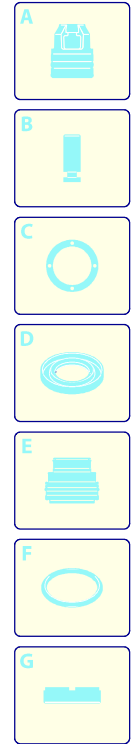

Modell 768

Ausführung:

Seriennummer:

Code: **12574**

07/11/2011

230 V - 60 Hz

nema

Gültigkeit	Pos.	Code	Bezeichnung	Menge
	1	40029	Lanze+Düsenkopf	1
	2	40925	Pistole	1
	3	1271960	Hochdruckschlauch	1
	4	2000770	O-Ring-Dichtung	1