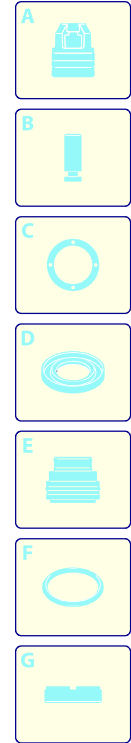

Modell 768

Ausführung:

Seriennummer:

Code: **12574**

07/11/2011

Gültigkeit	Pos.	Code	Bezeichnung	Menge
	1	2500045	Dunkelblaue Haube	1
	2	2500340	Verschluss	1
	3	2500310	Knauf	1
	4	2500050	Haken	1
	5	2500240	Haubeneinsatz	1
	6	1680880	Unterlegscheibe	2
	7	2500320	Rad	2
	8	2500330	Reinigungsmittelschlauch	1
	9	2500100	Platte	1
	10	1260470	Schraube	4
	11	2100300	Schraube	1
	12	2600100	Kabelverschraubung	1
	13	2100300	Schraube	7
	14	2500020	Griff	1
	15	2500130	Gummifuß	2
	16	880280	Schraube	4
	17	2180300	Unterlegscheibe	4
	18	2500120	Achse	1
	19	2500110	Tank	1
	20	2500010	Basis	1
	21	42113	Vormontage Verschluss	1
	22	2500330	Reinigungsmittelschlauch	1
	23	2000230	Filter	1
	24	2509000	Basis Vormontage	1

Modell 768

Ausführung: _____

Seriennummer: _____

Code: **12574**

07/11/2011

Gültigkeit	Pos.	Code	Bezeichnung	Menge
	1	1260760	Schraube	6
	2	1269101	Deckel	1
	3	1260040	Öldichtung	1
	4	1260780	Schraube	4
	5	1980740	Verschluss	3
	6	740290	O-Ring-Dichtung	3
	7	1260011	Pumpenkörper	1
	8	1260770	Ring	1
	9	1264000	Ring	1
	10	1264010	Lager	1
	11	1269253	Vormontage Kopf	1
	12	1260460	Öldichtung	3
	13	1260440	Wasserdichtung	3
	14	1260420	O-Ring-Dichtung	3
	15	1260151	Kolbenführung	3
	16	1271650	Wasserdichtung	3
	17	1520120	Ring	3
	18	820361	Verschluss	1
	19	180101	O-Ring-Dichtung	1
	20	1320022	Kopf	1
	21	1381550	Unterlegscheibe	6
	22	680570	Schraube	6
	23	960160	O-Ring-Dichtung	6
	24	1260162	Verschluss	6
	25	1269050	Ventil	6
	26	880830	O-Ring-Dichtung	6
	27	1343160	Verbindungsstück	1
	28	3230	Manometer	1
	29	1260190	Welle	1
	30	180400	Lager	1
	31	1260110	Mutter	3
	32	1260790	Ring	1
	33	1260750	Öldichtung	1
	34	1380520	Splint	1
	35	1320140	Pleuelstange	3
	36	1260070	Pistón	3
	37	1260080	Stecker	3
	38	1260091	Scheibe	3
	39	480480	O-Ring-Dichtung	3
	40	1260120	Kolben	3
	41	1260100	Unterlegscheibe	3
A	1864		Satz Ventile	1
B	2628		Satz Kolben	1
C	1865		Satz Öldichtungen	1
E	1866		Satz Wasserdichtungen	1
F	2040		Satz Dichtungen	1