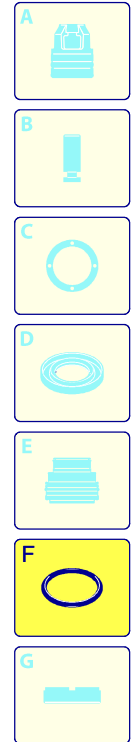

Modell 768 TSS

Ausführung:

Seriennummer:

Code: **13017**

07/11/2011

230 V - 60 Hz

nema

Gültigkeit	Pos.	Code	Bezeichnung	Menge
	1	2500210	Drehknopf	1
	2	392840	Schraube	1
	3	1980300	Mutter	1
	4	2500540	Einsatz	1
	5	1980220	Teller	2
	6	1271070	Feder	1
	7	1080041	Kolben	1
	8	1080070	Stecker	1
	9	1080401	Ring	1
	10	1080250	O-Ring-Dichtung	1
	11	1080070	Stecker	1
	12	1980210	Kolbenführung	1
	13	740290	O-Ring-Dichtung	1
	14	800560	O-Ring-Dichtung	1
	15	880830	O-Ring-Dichtung	1
	16	1271170	Ring	1
	17	1080192	O-Ring-Dichtung	3
	18	1271160	Kolben	1
	19	1980200	Sitz	1
	20	1470210	O-Ring-Dichtung	1
	21	1540272	Schraube	1
	22	390080	O-Ring-Dichtung	2
	23	1540660	Ventilkörper	1
	24	1140450	O-Ring-Dichtung	1
	25	1460430	O-Ring-Dichtung	1
	26	1540170	Verschluss	1
	27	1080091	Feder	1
	28	394280	O-Ring-Dichtung	1
	29	2022200	Klemme	1
	30	2029753	Vormontage Kasten TSS	1
	31	660191	O-Ring-Dichtung	1
	32	880840	O-Ring-Dichtung	1
	33	1540870	Verschluss	1
	34	1560490	Schlauchanschluss	1
	35	480480	O-Ring-Dichtung	1
	36	1250280	Kugel	1
	37	1560520	Feder	1
	38	1540570	Verbindungsstück	1
	39	1540300	Mutter	1
	40	22075	Komplettventil	1
	41	1540280	Ansaugstück	1
	42	1540630	O-Ring-Dichtung	1
	43	1120681	O-Ring-Dichtung	1
	44	880270	O-Ring-Dichtung	1
	45	2260420	Schraube	1
	46	480440	O-Ring-Dichtung	1
	47	1560900	Verbindungsstück	1
	48	1461470	Verbindungsstück	1
	49	42458	Satz TSS	1
	50	1340260	Filter	1
	51	1123960	Verbindungsstück	1
	52	1981190	Schraube	1
	53	1260820	O-Ring-Dichtung	1
	54	1540881	Stange	1
	55	1981320	Feder	1
	F	42451	Satz Dichtungen	1

UN_CE_0865-LU