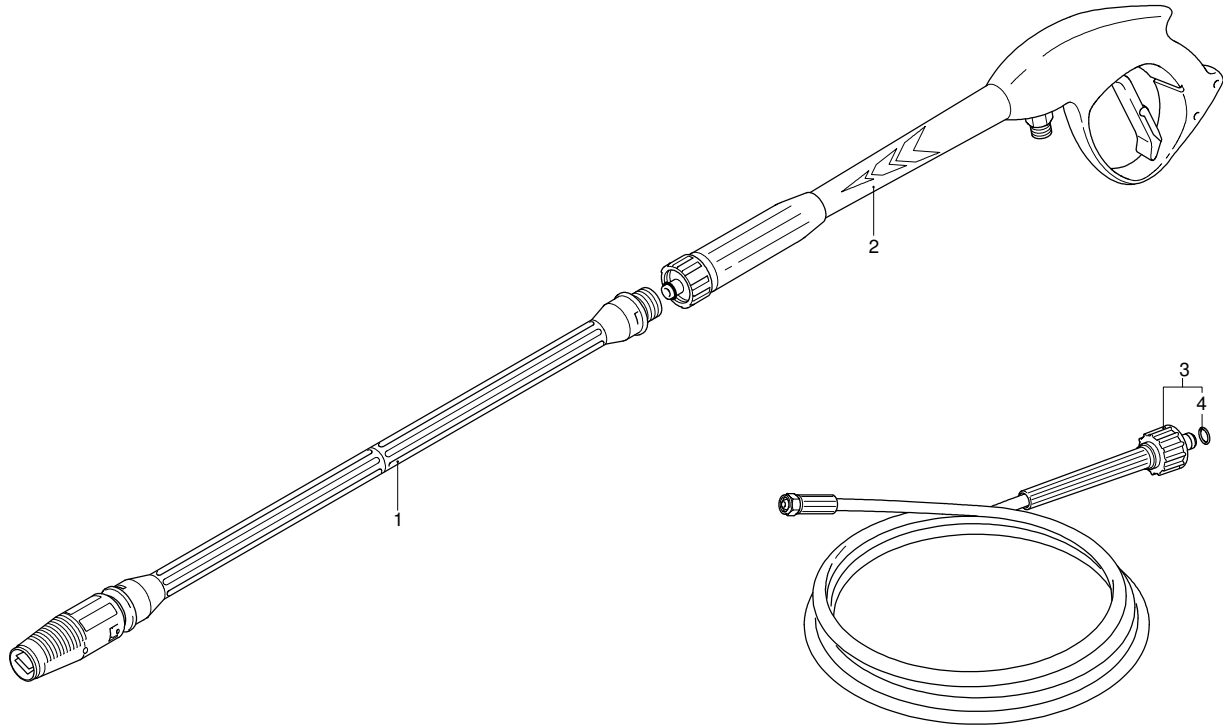

Modell 768 TSS

Ausführung:

Seriennummer:

Code: **13017**

07/11/2011

 230 V - 60 Hz

 nema

Gültigkeit	Pos.	Code	Bezeichnung	Menge
	1	40029	Lanze+Düsenkopf	1
	2	40925	Pistole	1
	3	1271960	Hochdruckschlauch	1
	4	2000770	O-Ring-Dichtung	1