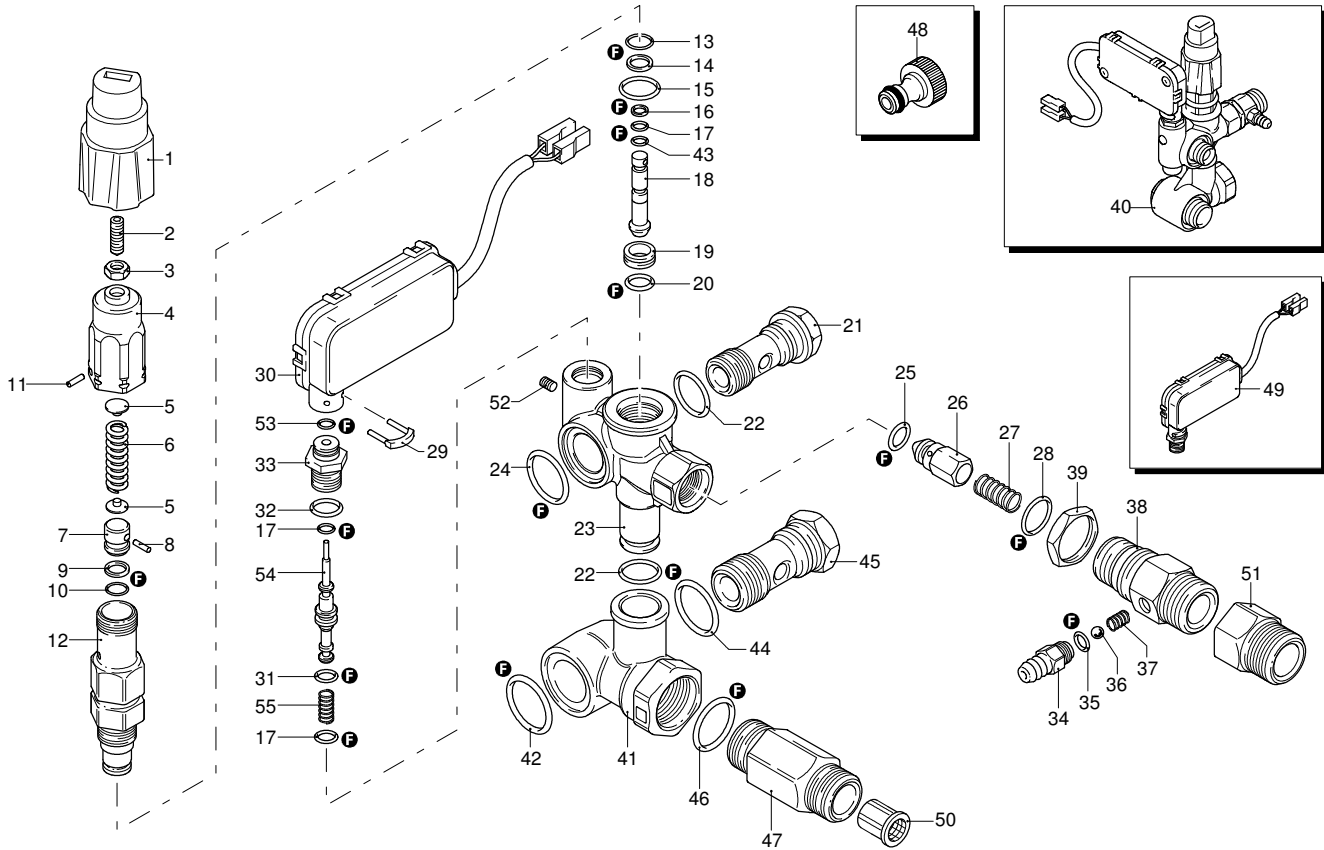

Modell 768 TSS

Ausführung:

Seriennummer:

Code: **13017**

07/11/2011

230 V - 60 Hz

nema

Gültigkeit	Pos.	Code	Bezeichnung	Menge
	1	2500210	Drehknopf	1
	2	392840	Schraube	1
	3	1980300	Mutter	1
	4	2500540	Einsatz	1
	5	1980220	Teller	2
	6	1271070	Feder	1
	7	1080041	Kolben	1
	8	1080070	Stecker	1
	9	1080401	Ring	1
	10	1080250	O-Ring-Dichtung	1
	11	1080070	Stecker	1
	12	1980210	Kolbenführung	1
	13	740290	O-Ring-Dichtung	1
	14	800560	O-Ring-Dichtung	1
	15	880830	O-Ring-Dichtung	1
	16	1271170	Ring	1
	17	1080192	O-Ring-Dichtung	3
	18	1271160	Kolben	1
	19	1980200	Sitz	1
	20	1470210	O-Ring-Dichtung	1
	21	1540272	Schraube	1
	22	390080	O-Ring-Dichtung	2
	23	1540660	Ventilkörper	1
	24	1140450	O-Ring-Dichtung	1
	25	1460430	O-Ring-Dichtung	1
	26	1540170	Verschluss	1
	27	1080091	Feder	1
	28	394280	O-Ring-Dichtung	1
	29	2022200	Klemme	1
	30	2029753	Vormontage Kasten TSS	1
	31	660191	O-Ring-Dichtung	1
	32	880840	O-Ring-Dichtung	1
	33	1540870	Verschluss	1
	34	1560490	Schlauchanschluss	1
	35	480480	O-Ring-Dichtung	1
	36	1250280	Kugel	1
	37	1560520	Feder	1
	38	1540570	Verbindungsstück	1
	39	1540300	Mutter	1
	40	22075	Komplettventil	1
	41	1540280	Ansaugstück	1
	42	1540630	O-Ring-Dichtung	1
	43	1120681	O-Ring-Dichtung	1
	44	880270	O-Ring-Dichtung	1
	45	2260420	Schraube	1
	46	480440	O-Ring-Dichtung	1
	47	1560900	Verbindungsstück	1
	48	1461470	Verbindungsstück	1
	49	42458	Satz TSS	1
	50	1340260	Filter	1
	51	1123960	Verbindungsstück	1
	52	1981190	Schraube	1
	53	1260820	O-Ring-Dichtung	1
	54	1540881	Stange	1
	55	1981320	Feder	1
	F	42451	Satz Dichtungen	1

UN_CE_0865-LU