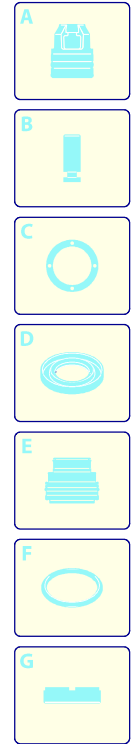

Modell 768 TSS

Ausführung:

Seriennummer:

Code: **13017**

07/11/2011

230 V - 60 Hz

nema

Gültigkeit	Pos.	Code	Bezeichnung	Menge
	1	40029	Lanze+Düsenkopf	1
	2	40925	Pistole	1
	3	1271960	Hochdruckschlauch	1
	4	2000770	O-Ring-Dichtung	1

UN_CE_0061-HW