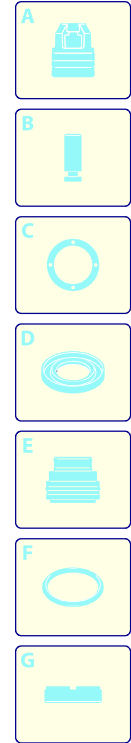

Modell 768 TSS

Ausführung:

Seriennummer:

Code: **13017**

07/11/2011

Gültigkeit	Pos.	Code	Bezeichnung	Menge
	1	2500045	Dunkelblaue Haube	1
	2	2500340	Verschluss	1
	3	2500310	Knauf	1
	4	2500050	Haken	1
	5	2500240	Haubeneinsatz	1
	6	1680880	Unterlegscheibe	2
	7	2500320	Rad	2
	8	2500330	Reinigungsmittelschlauch	1
	9	2500100	Platte	1
	10	1260470	Schraube	4
	11	2100300	Schraube	1
	12	2600100	Kabelverschraubung	1
	13	2100300	Schraube	7
	14	2500020	Griff	1
	15	2500130	Gummifuß	2
	16	880280	Schraube	4
	17	2180300	Unterlegscheibe	4
	18	2500120	Achse	1
	19	2500110	Tank	1
	20	2500010	Basis	1
	21	42113	Vormontage Verschluss	1
	22	2500330	Reinigungsmittelschlauch	1
	23	2000230	Filter	1
	24	2509000	Basis Vormontage	1

Modell 768 TSS

Ausführung: Seriennummer: Code: **13017**

07/11/2011

Gültigkeit	Pos.	Code	Bezeichnung	Menge
	1	1260760	Schraube	6
	2	1269101	Deckel	1
	3	1260040	Öldichtung	1
	4	1260780	Schraube	4
	5	1980740	Verschluss	3
	6	740290	O-Ring-Dichtung	3
	7	1260011	Pumpenkörper	1
	8	1269253	Vormontage Kopf	1
	9	1264010	Lager	1
	10	1264000	Ring	1
	11	1260770	Ring	1
	12	1260460	Öldichtung	3
	13	1260440	Wasserdichtung	3
	14	1260420	O-Ring-Dichtung	3
	15	1260151	Kolbenführung	3
	16	1271650	Wasserdichtung	3
	17	1520120	Ring	3
	18	820361	Verschluss	1
	19	180101	O-Ring-Dichtung	1
	20	1320022	Kopf	1
	21	1381550	Unterlegscheibe	6
	22	680570	Schraube	6
	23	960160	O-Ring-Dichtung	6
	24	1260162	Verschluss	6
	25	1269050	Ventil	6
	26	880830	O-Ring-Dichtung	6
	27	1343160	Verbindungsstück	1
	28	3230	Manometer	1
	29	1260190	Welle	1
	30	180400	Lager	1
	31	1260110	Mutter	3
	32	1260790	Ring	1
	33	1260750	Öldichtung	1
	34	1380520	Splint	1
	35	1320140	Pleuelstange	3
	36	1260070	Pistón	3
	37	1260080	Stecker	3
	38	1260091	Scheibe	3
	39	480480	O-Ring-Dichtung	3
	40	1260120	Kolben	3
	41	1260100	Unterlegscheibe	3
	A	1864	Satz Ventile	1
	B	2628	Satz Kolben	1
	C	1865	Satz Öldichtungen	1
	E	1866	Satz Wasserdichtungen	1
	F	2040	Satz Dichtungen	1