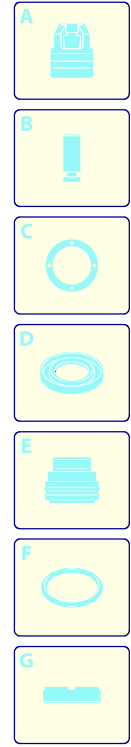

Modell 768 TSS

Ausführung:

Seriennummer:

Code: **13017**

07/11/2011

Gültigkeit	Pos.	Code	Bezeichnung	Menge
	1	1260300	Lüfter	1
	2	1260970	Öldichtung	1
	3	480621	Schraube	4
	4	1260961	Schutzschild	1
	5	1260950	Lager	1
	6	1269100	Klemme	1
	7	1260400	Dichtung	1
	8	1261560	Schraube	4
	9	1272010	Kasten	1
	10	1261570	Schraube	4
	11	1263790	Schalter	1
	12	1271950	Kabelhalterung	1
	13	1269090	Kabelhalterung	1
	14	1263520	Kondensator	1
	15	1340280	Schelle	1
	16	1260810	Schraube	1
	17	1271660	Lüfterdeckel	1
	18	1343250	Kabel	1
	19	44472	Motor	1