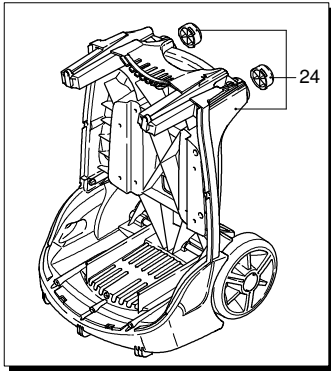

Modell 768 TSS

Ausführung:

Seriennummer:

Code: **13017**

07/11/2011

Gültigkeit	Pos.	Code	Bezeichnung	Menge
	1	2500045	Dunkelblaue Haube	1
	2	2500340	Verschluss	1
	3	2500310	Knauf	1
	4	2500050	Haken	1
	5	2500240	Haubeneinsatz	1
	6	1680880	Unterlegscheibe	2
	7	2500320	Rad	2
	8	2500330	Reinigungsmittelschlauch	1
	9	2500100	Platte	1
	10	1260470	Schraube	4
	11	2100300	Schraube	1
	12	2600100	Kabelverschraubung	1
	13	2100300	Schraube	7
	14	2500020	Griff	1
	15	2500130	Gummifuß	2
	16	880280	Schraube	4
	17	2180300	Unterlegscheibe	4
	18	2500120	Achse	1
	19	2500110	Tank	1
	20	2500010	Basis	1
	21	42113	Vormontage Verschluss	1
	22	2500330	Reinigungsmittelschlauch	1
	23	2000230	Filter	1
	24	2509000	Basis Vormontage	1

Modell 768 TSS

Ausführung: Seriennummer: Code: **13017**

07/11/2011

Gültigkeit	Pos.	Code	Bezeichnung	Menge
	1	1260760	Schraube	6
	2	1269101	Deckel	1
	3	1260040	Öldichtung	1
	4	1260780	Schraube	4
	5	1980740	Verschluss	3
	6	740290	O-Ring-Dichtung	3
	7	1260011	Pumpenkörper	1
	8	1269253	Vormontage Kopf	1
	9	1264010	Lager	1
	10	1264000	Ring	1
	11	1260770	Ring	1
	12	1260460	Öldichtung	3
	13	1260440	Wasserdichtung	3
	14	1260420	O-Ring-Dichtung	3
	15	1260151	Kolbenführung	3
	16	1271650	Wasserdichtung	3
	17	1520120	Ring	3
	18	820361	Verschluss	1
	19	180101	O-Ring-Dichtung	1
	20	1320022	Kopf	1
	21	1381550	Unterlegscheibe	6
	22	680570	Schraube	6
	23	960160	O-Ring-Dichtung	6
	24	1260162	Verschluss	6
	25	1269050	Ventil	6
	26	880830	O-Ring-Dichtung	6
	27	1343160	Verbindungsstück	1
	28	3230	Manometer	1
	29	1260190	Welle	1
	30	180400	Lager	1
	31	1260110	Mutter	3
	32	1260790	Ring	1
	33	1260750	Öldichtung	1
	34	1380520	Splint	1
	35	1320140	Pleuelstange	3
	36	1260070	Pistón	3
	37	1260080	Stecker	3
	38	1260091	Scheibe	3
	39	480480	O-Ring-Dichtung	3
	40	1260120	Kolben	3
	41	1260100	Unterlegscheibe	3
	A	1864	Satz Ventile	1
	B	2628	Satz Kolben	1
	C	1865	Satz Öldichtungen	1
	E	1866	Satz Wasserdichtungen	1
	F	2040	Satz Dichtungen	1