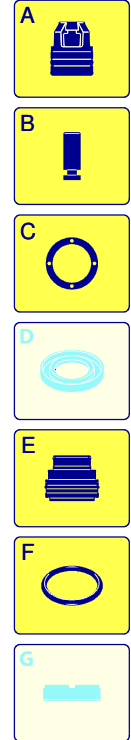

Modell 768 TSS

Ausführung:

Seriennummer:

Code: **13017**

07/11/2011

Gültigkeit	Pos.	Code	Bezeichnung	Menge
	1	2500045	Dunkelblaue Haube	1
	2	2500340	Verschluss	1
	3	2500310	Knauf	1
	4	2500050	Haken	1
	5	2500240	Haubeneinsatz	1
	6	1680880	Unterlegscheibe	2
	7	2500320	Rad	2
	8	2500330	Reinigungsmittelschlauch	1
	9	2500100	Platte	1
	10	1260470	Schraube	4
	11	2100300	Schraube	1
	12	2600100	Kabelverschraubung	1
	13	2100300	Schraube	7
	14	2500020	Griff	1
	15	2500130	Gummifuß	2
	16	880280	Schraube	4
	17	2180300	Unterlegscheibe	4
	18	2500120	Achse	1
	19	2500110	Tank	1
	20	2500010	Basis	1
	21	42113	Vormontage Verschluss	1
	22	2500330	Reinigungsmittelschlauch	1
	23	2000230	Filter	1
	24	2509000	Basis Vormontage	1

Modell 768 TSS

Ausführung: Seriennummer: Code: **13017**

07/11/2011

Gültigkeit	Pos.	Code	Bezeichnung	Menge
	1	1260760	Schraube	6
	2	1269101	Deckel	1
	3	1260040	Öldichtung	1
	4	1260780	Schraube	4
	5	1980740	Verschluss	3
	6	740290	O-Ring-Dichtung	3
	7	1260011	Pumpenkörper	1
	8	1269253	Vormontage Kopf	1
	9	1264010	Lager	1
	10	1264000	Ring	1
	11	1260770	Ring	1
	12	1260460	Öldichtung	3
	13	1260440	Wasserdichtung	3
	14	1260420	O-Ring-Dichtung	3
	15	1260151	Kolbenführung	3
	16	1271650	Wasserdichtung	3
	17	1520120	Ring	3
	18	820361	Verschluss	1
	19	180101	O-Ring-Dichtung	1
	20	1320022	Kopf	1
	21	1381550	Unterlegscheibe	6
	22	680570	Schraube	6
	23	960160	O-Ring-Dichtung	6
	24	1260162	Verschluss	6
	25	1269050	Ventil	6
	26	880830	O-Ring-Dichtung	6
	27	1343160	Verbindungsstück	1
	28	3230	Manometer	1
	29	1260190	Welle	1
	30	180400	Lager	1
	31	1260110	Mutter	3
	32	1260790	Ring	1
	33	1260750	Öldichtung	1
	34	1380520	Splint	1
	35	1320140	Pleuelstange	3
	36	1260070	Pistón	3
	37	1260080	Stecker	3
	38	1260091	Scheibe	3
	39	480480	O-Ring-Dichtung	3
	40	1260120	Kolben	3
	41	1260100	Unterlegscheibe	3
	A	1864	Satz Ventile	1
	B	2628	Satz Kolben	1
	C	1865	Satz Öldichtungen	1
	E	1866	Satz Wasserdichtungen	1
	F	2040	Satz Dichtungen	1