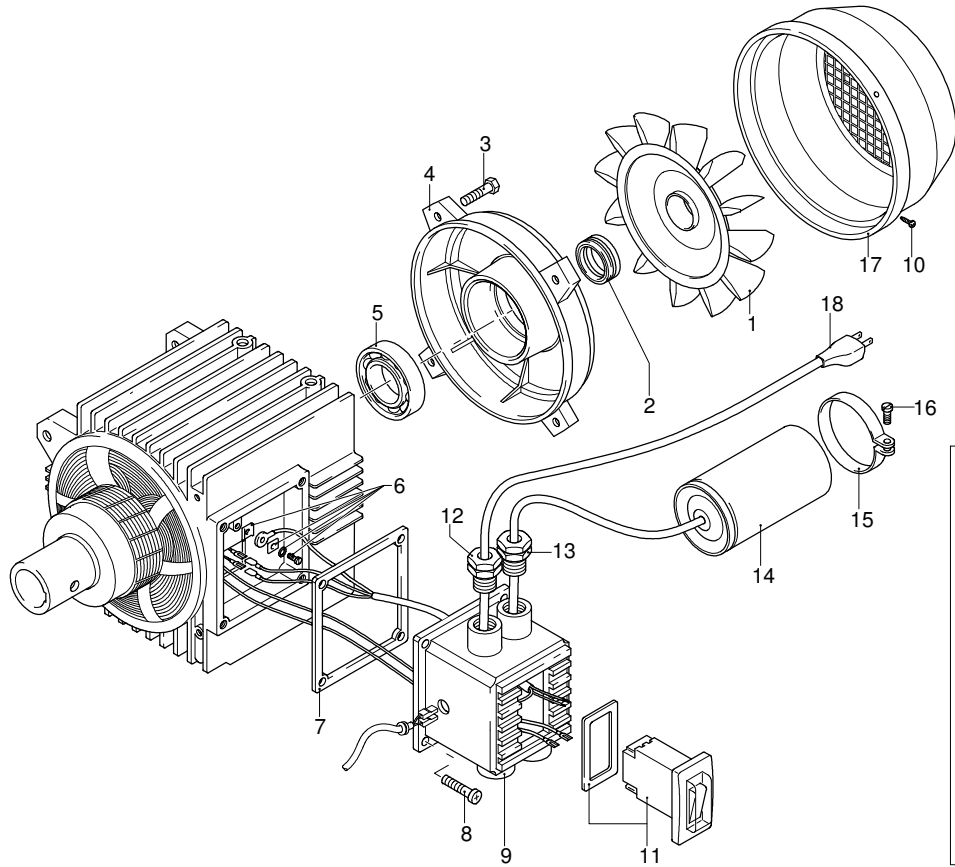

UN_CE_0865-LU

Modell 768 TSS

Ausführung:

Seriennummer:

Code: **13017**

07/11/2011

Gültigkeit	Pos.	Code	Bezeichnung	Menge
	1	1260300	Lüfter	1
	2	1260970	Öldichtung	1
	3	480621	Schraube	4
	4	1260961	Schutzschild	1
	5	1260950	Lager	1
	6	1269100	Klemme	1
	7	1260400	Dichtung	1
	8	1261560	Schraube	4
	9	1272010	Kasten	1
	10	1261570	Schraube	4
	11	1263790	Schalter	1
	12	1271950	Kabelhalterung	1
	13	1269090	Kabelhalterung	1
	14	1263520	Kondensator	1
	15	1340280	Schelle	1
	16	1260810	Schraube	1
	17	1271660	Lüfterdeckel	1
	18	1343250	Kabel	1
	19	44472	Motor	1

Modell 768 TSS

Ausführung:

Seriennummer:

Code: **13017**

07/11/2011

 230 V - 60 Hz

 nema

Gültigkeit	Pos.	Code	Bezeichnung	Menge
	1	40029	Lanze+Düsenkopf	1
	2	40925	Pistole	1
	3	1271960	Hochdruckschlauch	1
	4	2000770	O-Ring-Dichtung	1