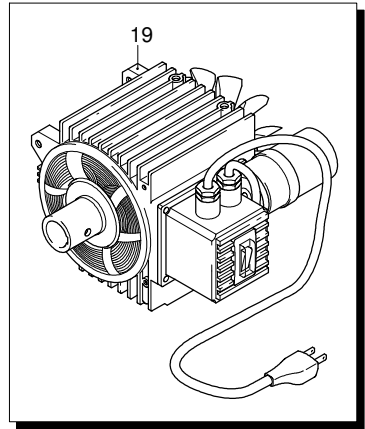

UN_CE_0865-LU

Modell 768 TSS

Ausführung:

Seriennummer:

Code: **13017**

07/11/2011

Gültigkeit	Pos.	Code	Bezeichnung	Menge
	1	1260300	Lüfter	1
	2	1260970	Öldichtung	1
	3	480621	Schraube	4
	4	1260961	Schutzschild	1
	5	1260950	Lager	1
	6	1269100	Klemme	1
	7	1260400	Dichtung	1
	8	1261560	Schraube	4
	9	1272010	Kasten	1
	10	1261570	Schraube	4
	11	1263790	Schalter	1
	12	1271950	Kabelhalterung	1
	13	1269090	Kabelhalterung	1
	14	1263520	Kondensator	1
	15	1340280	Schelle	1
	16	1260810	Schraube	1
	17	1271660	Lüfterdeckel	1
	18	1343250	Kabel	1
	19	44472	Motor	1

Modell 768 TSS

Ausführung:

Seriennummer:

Code: **13017**

07/11/2011

 230 V - 60 Hz

 nema

Gültigkeit	Pos.	Code	Bezeichnung	Menge
	1	40029	Lanze+Düsenkopf	1
	2	40925	Pistole	1
	3	1271960	Hochdruckschlauch	1
	4	2000770	O-Ring-Dichtung	1