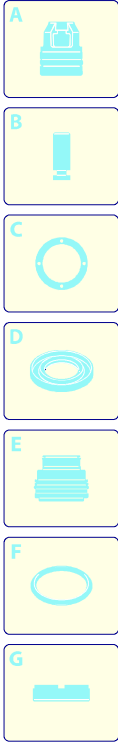

Modell 777

Ausführung:

Seriennummer:

Code: **12365**

08/02/2010

Gültigkeit	Pos.	Code	Bezeichnung	Menge
	1	1260300	Lüfter	1
	2	1260970	Öldichtung	1
	3	480621	Schraube	4
	4	1260961	Schutzschild	1
	5	1260950	Lager	1
	6	1269100	Klemme	1
	7	1981590	Platte	1
	8	2180670	O-Ring-Dichtung	1
	9	1700740	Kleinschütz	1
	10	1981600	Deckel	1
	11	2000210	Schraube	4
	12	1261560	Schraube	4
	13	1270980	Kabel	1
	14	2320280	Schalter	1
	15	44001	Motor	1
	16	1271660	Lüfterdeckel	1
	17	1261570	Schraube	1