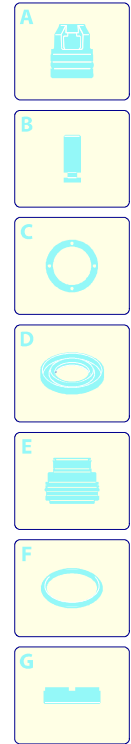

Modell 777

Ausführung:

Seriennummer:

Code: **12365**

08/02/2010

Gültigkeit	Pos.	Code	Bezeichnung	Menge
	1	40039	Lanze+Düsenkopf	1
	2	40925	Pistole	1
	3	1271960	Hochdruckschlauch	1
	4	2000770	O-Ring-Dichtung	1