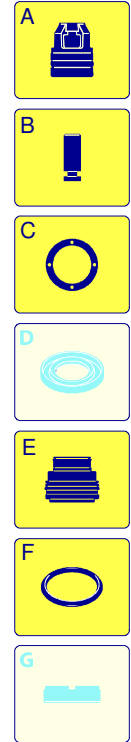

# Modell 777

Ausführung:

Seriennummer:

Code: **12365**

08/02/2010

400 V - 50 Hz - 3 ~

Gültigkeit	Pos.	Code	Bezeichnung	Menge
	1	2500045	Dunkelblaue Haube	1
	2	2500340	Verschluss	1
	3	2500310	Knauf	1
	4	2500050	Haken	1
	5	2500250	Haubeneinsatz	1
	6	1680880	Unterlegscheibe	2
	7	2500320	Rad	2
	8	2500330	Reinigungsmittelschlauch	1
	9	2500100	Platte	1
	10	1260470	Schraube	4
	11	2100300	Schraube	1
	12	2600100	Kabelverschraubung	1
	13	2100300	Schraube	7
	14	2500020	Griff	1
	15	2500130	Gummifuß	2
	16	880280	Schraube	4
	17	2180300	Unterlegscheibe	4
	18	2500120	Achse	1
	19	2500110	Tank	1
	20	2500010	Basis	1
	21	42113	Vormontage Verschluss	1
	22	2500330	Reinigungsmittelschlauch	1
	23	2000230	Filter	1
	24	2509000	Basis Vormontage	1

# Modell 777

Ausführung:   
 Seriennummer:   
 Code: **12365**

08/02/2010

Gültigkeit	Pos.	Code	Bezeichnung	Menge
	1	1260760	Schraube	6
	2	1269101	Deckel	1
	3	1260040	Öldichtung	1
	4	1260780	Schraube	4
	5	1980740	Verschluss	3
	6	740290	O-Ring-Dichtung	3
	7	1260012	Pumpenkörper	1
	8	1266740	Öldichtung	1
	9	1260790	Ring	1
	10	1320370	Lager	1
	11	1320330	Buchse	1
	12	1260460	Öldichtung	3
	13	1260440	Wasserdichtung	3
	14	1260420	O-Ring-Dichtung	3
	15	1260151	Kolbenführung	3
	16	1271650	Wasserdichtung	3
	17	1520120	Ring	3
	18	820361	Verschluss	1
	19	180101	O-Ring-Dichtung	1
	20	1320022	Kopf	1
	21	1381550	Unterlegscheibe	6
	22	680570	Schraube	6
	23	960160	O-Ring-Dichtung	6
	24	1260162	Verschluss	6
	25	1269050	Ventil	6
	26	880830	O-Ring-Dichtung	6
	27	1343160	Verbindungsstück	1
	28	3232	Manometer	1
	29	1260180	Welle	1
	30	180400	Lager	1
	32	1260790	Ring	1
	33	1260750	Öldichtung	1
	34	1380520	Splint	1
	35	1320140	Pleuelstange	3
	36	1260070	Stange	3
	37	1260080	Stecker	3
	38	1260091	Scheibe	3
	39	480480	O-Ring-Dichtung	3
	40	1260121	Kolben	3
	41	1260100	Unterlegscheibe	3
	42	1260110	Mutter	3
	43	1269253	Vormontage Kopf	3
	A	1864	Satz Ventile	1
	B	2628	Satz Kolben	1
	C	1865	Satz Öldichtungen	1
	E	1866	Satz Wasserdichtungen	1
	F	2040	Satz Dichtungen	1