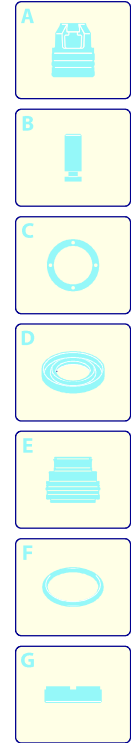

# Modell 777

Ausführung:

Seriennummer:

Code: **12365**

08/02/2010

400 V - 50 Hz - 3 ~

Gültigkeit	Pos.	Code	Bezeichnung	Menge
	1	2500045	Dunkelblaue Haube	1
	2	2500340	Verschluss	1
	3	2500310	Knauf	1
	4	2500050	Haken	1
	5	2500250	Haubeneinsatz	1
	6	1680880	Unterlegscheibe	2
	7	2500320	Rad	2
	8	2500330	Reinigungsmittelschlauch	1
	9	2500100	Platte	1
	10	1260470	Schraube	4
	11	2100300	Schraube	1
	12	2600100	Kabelverschraubung	1
	13	2100300	Schraube	7
	14	2500020	Griff	1
	15	2500130	Gummifuß	2
	16	880280	Schraube	4
	17	2180300	Unterlegscheibe	4
	18	2500120	Achse	1
	19	2500110	Tank	1
	20	2500010	Basis	1
	21	42113	Vormontage Verschluss	1
	22	2500330	Reinigungsmittelschlauch	1
	23	2000230	Filter	1
	24	2509000	Basis Vormontage	1

# Modell 777

Ausführung:   
 Seriennummer:   
 Code: **12365**

08/02/2010

Gültigkeit	Pos.	Code	Bezeichnung	Menge
	1	1260760	Schraube	6
	2	1269101	Deckel	1
	3	1260040	Öldichtung	1
	4	1260780	Schraube	4
	5	1980740	Verschluss	3
	6	740290	O-Ring-Dichtung	3
	7	1260012	Pumpenkörper	1
	8	1266740	Öldichtung	1
	9	1260790	Ring	1
	10	1320370	Lager	1
	11	1320330	Buchse	1
	12	1260460	Öldichtung	3
	13	1260440	Wasserdichtung	3
	14	1260420	O-Ring-Dichtung	3
	15	1260151	Kolbenführung	3
	16	1271650	Wasserdichtung	3
	17	1520120	Ring	3
	18	820361	Verschluss	1
	19	180101	O-Ring-Dichtung	1
	20	1320022	Kopf	1
	21	1381550	Unterlegscheibe	6
	22	680570	Schraube	6
	23	960160	O-Ring-Dichtung	6
	24	1260162	Verschluss	6
	25	1269050	Ventil	6
	26	880830	O-Ring-Dichtung	6
	27	1343160	Verbindungsstück	1
	28	3232	Manometer	1
	29	1260180	Welle	1
	30	180400	Lager	1
	32	1260790	Ring	1
	33	1260750	Öldichtung	1
	34	1380520	Splint	1
	35	1320140	Pleuelstange	3
	36	1260070	Stange	3
	37	1260080	Stecker	3
	38	1260091	Scheibe	3
	39	480480	O-Ring-Dichtung	3
	40	1260121	Kolben	3
	41	1260100	Unterlegscheibe	3
	42	1260110	Mutter	3
	43	1269253	Vormontage Kopf	3
	A	1864	Satz Ventile	1
	B	2628	Satz Kolben	1
	C	1865	Satz Öldichtungen	1
	E	1866	Satz Wasserdichtungen	1
	F	2040	Satz Dichtungen	1