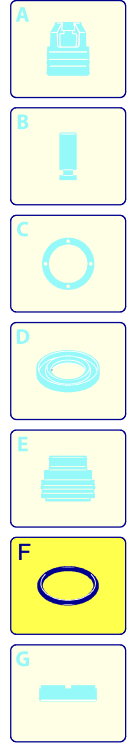

Modell 777

Ausführung:

Seriennummer:

Code: **12365**

08/02/2010

400 V - 50 Hz - 3 ~

Gültigkeit	Pos.	Code	Bezeichnung	Menge
	1	2500210	Drehknopf	1
	2	392840	Schraube	1
	3	1980300	Mutter	1
	4	2500540	Einsatz	1
	5	1980220	Teller	2
	6	1271070	Feder	1
	7	1080041	Kolben	1
	8	1080070	Stecker	2
	9	1080401	Ring	1
	10	1080250	O-Ring-Dichtung	1
	11	1080070	Stecker	1
	12	1980210	Kolbenführung	1
	13	740290	O-Ring-Dichtung	1
	14	800560	O-Ring-Dichtung	1
	15	880830	O-Ring-Dichtung	1
	16	1271170	Ring	1
	17	1080192	O-Ring-Dichtung	3
	18	1271160	Kolben	1
	19	1980200	Sitz	1
	20	1470210	O-Ring-Dichtung	1
	21	1540272	Schraube	1
	22	390080	O-Ring-Dichtung	2
	23	1540660	Ventilkörper	1
	24	1140450	O-Ring-Dichtung	1
	25	1460430	O-Ring-Dichtung	1
	26	1540170	Verschluss	1
	27	1080091	Feder	1
	28	394280	O-Ring-Dichtung	1
	34	1560490	Schlauchanschluss	1
	35	480480	O-Ring-Dichtung	1
	36	1250280	Kugel	1
	37	1560520	Feder	1
	38	1540570	Verbindungsstück	1
	39	1540300	Mutter	1
	41	1540280	Ansaugstück	1
	42	1540630	O-Ring-Dichtung	1
	44	880270	O-Ring-Dichtung	1
	45	2260420	Schraube	1
	46	480440	O-Ring-Dichtung	1
	47	1560900	Verbindungsstück	1
	48	1461470	Verbindungsstück	1
	50	1340260	Filter	1
	51	1123960	Verbindungsstück	1
	52	1981190	Schraube	1
	53	1260820	O-Ring-Dichtung	1
	54	1540881	Stange	1
	55	1981320	Feder	1
	56	2022200	Klemme	1
	57	2029753	Vormontage Kasten TSS	1
	58	660191	O-Ring-Dichtung	1
	59	880840	O-Ring-Dichtung	1
	60	1540870	Verbindungsstück	1
	61	22075	Ventil	1
	62	1120681	O-Ring-Dichtung	1
	63	42458	Satz TSS	1
	F	42451	Satz Dichtungen	1

UN_CE_0094-HW