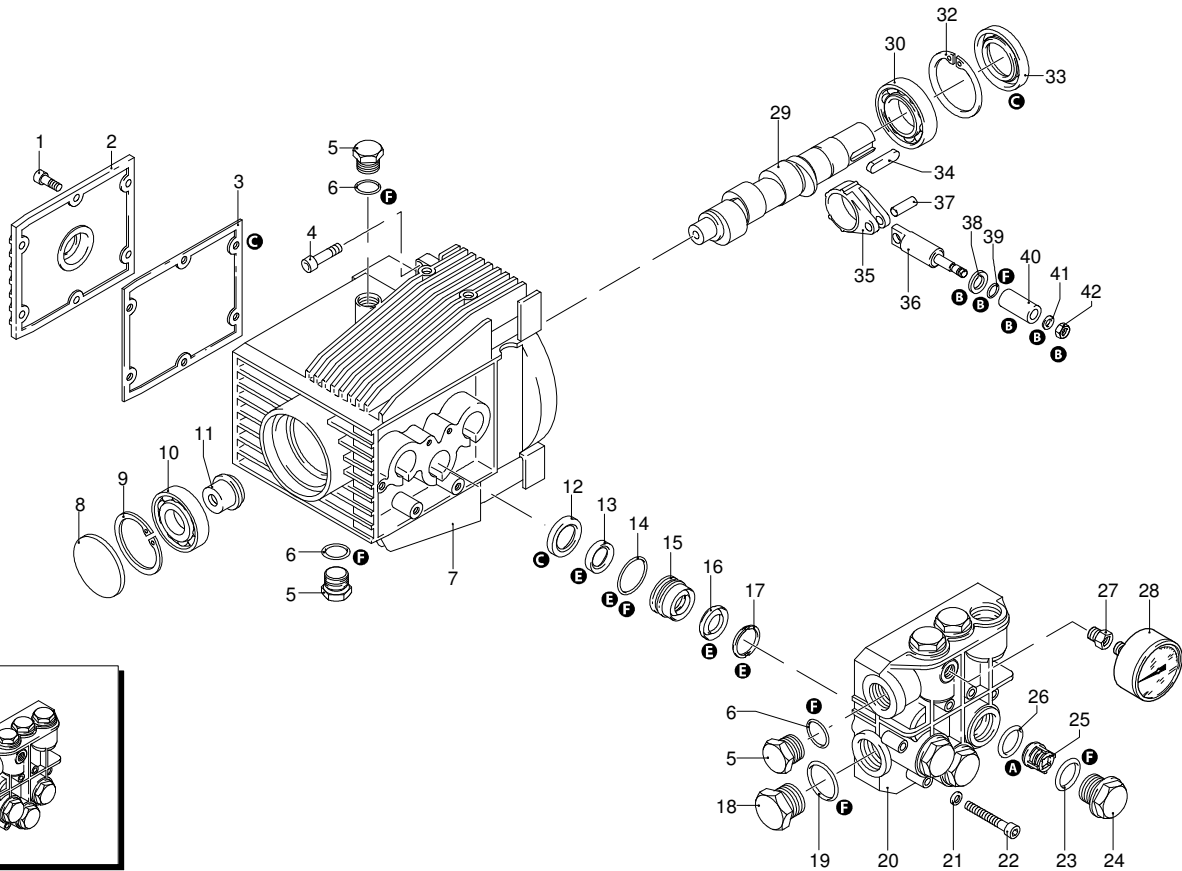

# Modell 777

Ausführung:

Seriennummer:

Code: **12365**

08/02/2010

400 V - 50 Hz - 3 ~

Gültigkeit	Pos.	Code	Bezeichnung	Menge
	1	2500045	Dunkelblaue Haube	1
	2	2500340	Verschluss	1
	3	2500310	Knauf	1
	4	2500050	Haken	1
	5	2500250	Haubeneinsatz	1
	6	1680880	Unterlegscheibe	2
	7	2500320	Rad	2
	8	2500330	Reinigungsmittelschlauch	1
	9	2500100	Platte	1
	10	1260470	Schraube	4
	11	2100300	Schraube	1
	12	2600100	Kabelverschraubung	1
	13	2100300	Schraube	7
	14	2500020	Griff	1
	15	2500130	Gummifuß	2
	16	880280	Schraube	4
	17	2180300	Unterlegscheibe	4
	18	2500120	Achse	1
	19	2500110	Tank	1
	20	2500010	Basis	1
	21	42113	Vormontage Verschluss	1
	22	2500330	Reinigungsmittelschlauch	1
	23	2000230	Filter	1
	24	2509000	Basis Vormontage	1

# Modell 777

Ausführung:   
 Seriennummer:   
 Code: **12365**

08/02/2010

Gültigkeit	Pos.	Code	Bezeichnung	Menge
	1	1260760	Schraube	6
	2	1269101	Deckel	1
	3	1260040	Öldichtung	1
	4	1260780	Schraube	4
	5	1980740	Verschluss	3
	6	740290	O-Ring-Dichtung	3
	7	1260012	Pumpenkörper	1
	8	1266740	Öldichtung	1
	9	1260790	Ring	1
	10	1320370	Lager	1
	11	1320330	Buchse	1
	12	1260460	Öldichtung	3
	13	1260440	Wasserdichtung	3
	14	1260420	O-Ring-Dichtung	3
	15	1260151	Kolbenführung	3
	16	1271650	Wasserdichtung	3
	17	1520120	Ring	3
	18	820361	Verschluss	1
	19	180101	O-Ring-Dichtung	1
	20	1320022	Kopf	1
	21	1381550	Unterlegscheibe	6
	22	680570	Schraube	6
	23	960160	O-Ring-Dichtung	6
	24	1260162	Verschluss	6
	25	1269050	Ventil	6
	26	880830	O-Ring-Dichtung	6
	27	1343160	Verbindungsstück	1
	28	3232	Manometer	1
	29	1260180	Welle	1
	30	180400	Lager	1
	32	1260790	Ring	1
	33	1260750	Öldichtung	1
	34	1380520	Splint	1
	35	1320140	Pleuelstange	3
	36	1260070	Stange	3
	37	1260080	Stecker	3
	38	1260091	Scheibe	3
	39	480480	O-Ring-Dichtung	3
	40	1260121	Kolben	3
	41	1260100	Unterlegscheibe	3
	42	1260110	Mutter	3
	43	1269253	Vormontage Kopf	3
	A	1864	Satz Ventile	1
	B	2628	Satz Kolben	1
	C	1865	Satz Öldichtungen	1
	E	1866	Satz Wasserdichtungen	1
	F	2040	Satz Dichtungen	1