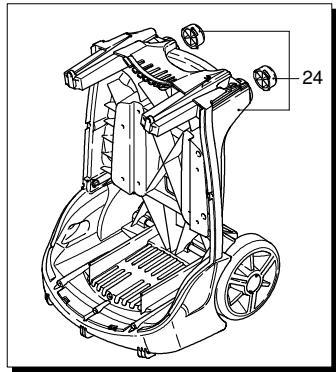

# Modell 777

Ausführung:

Seriennummer:

Code: **12365**

08/02/2010

400 V - 50 Hz - 3 ~

Gültigkeit	Pos.	Code	Bezeichnung	Menge
	1	2500045	Dunkelblaue Haube	1
	2	2500340	Verschluss	1
	3	2500310	Knauf	1
	4	2500050	Haken	1
	5	2500250	Haubeneinsatz	1
	6	1680880	Unterlegscheibe	2
	7	2500320	Rad	2
	8	2500330	Reinigungsmittelschlauch	1
	9	2500100	Platte	1
	10	1260470	Schraube	4
	11	2100300	Schraube	1
	12	2600100	Kabelverschraubung	1
	13	2100300	Schraube	7
	14	2500020	Griff	1
	15	2500130	Gummifuß	2
	16	880280	Schraube	4
	17	2180300	Unterlegscheibe	4
	18	2500120	Achse	1
	19	2500110	Tank	1
	20	2500010	Basis	1
	21	42113	Vormontage Verschluss	1
	22	2500330	Reinigungsmittelschlauch	1
	23	2000230	Filter	1
	24	2509000	Basis Vormontage	1

# Modell 777

Ausführung:   
 Seriennummer:   
 Code: **12365**

08/02/2010

Gültigkeit	Pos.	Code	Bezeichnung	Menge
	1	1260760	Schraube	6
	2	1269101	Deckel	1
	3	1260040	Öldichtung	1
	4	1260780	Schraube	4
	5	1980740	Verschluss	3
	6	740290	O-Ring-Dichtung	3
	7	1260012	Pumpenkörper	1
	8	1266740	Öldichtung	1
	9	1260790	Ring	1
	10	1320370	Lager	1
	11	1320330	Buchse	1
	12	1260460	Öldichtung	3
	13	1260440	Wasserdichtung	3
	14	1260420	O-Ring-Dichtung	3
	15	1260151	Kolbenführung	3
	16	1271650	Wasserdichtung	3
	17	1520120	Ring	3
	18	820361	Verschluss	1
	19	180101	O-Ring-Dichtung	1
	20	1320022	Kopf	1
	21	1381550	Unterlegscheibe	6
	22	680570	Schraube	6
	23	960160	O-Ring-Dichtung	6
	24	1260162	Verschluss	6
	25	1269050	Ventil	6
	26	880830	O-Ring-Dichtung	6
	27	1343160	Verbindungsstück	1
	28	3232	Manometer	1
	29	1260180	Welle	1
	30	180400	Lager	1
	32	1260790	Ring	1
	33	1260750	Öldichtung	1
	34	1380520	Splint	1
	35	1320140	Pleuelstange	3
	36	1260070	Stange	3
	37	1260080	Stecker	3
	38	1260091	Scheibe	3
	39	480480	O-Ring-Dichtung	3
	40	1260121	Kolben	3
	41	1260100	Unterlegscheibe	3
	42	1260110	Mutter	3
	43	1269253	Vormontage Kopf	3
	A	1864	Satz Ventile	1
	B	2628	Satz Kolben	1
	C	1865	Satz Öldichtungen	1
	E	1866	Satz Wasserdichtungen	1
	F	2040	Satz Dichtungen	1