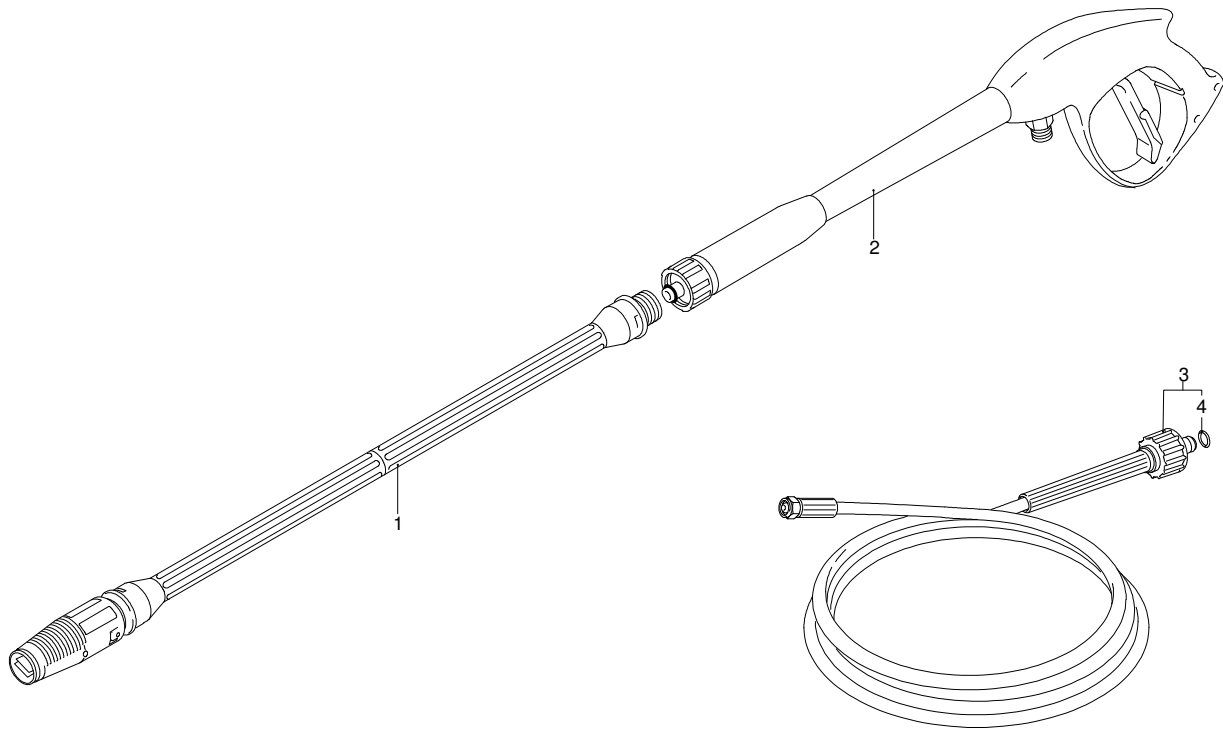

# Modell 777

Ausführung:

Seriennummer:

Code: **12365**

08/02/2010

Gültigkeit	Pos.	Code	Bezeichnung	Menge
	1	1260300	Lüfter	1
	2	1260970	Öldichtung	1
	3	480621	Schraube	4
	4	1260961	Schutzschild	1
	5	1260950	Lager	1
	6	1269100	Klemme	1
	7	1981590	Platte	1
	8	2180670	O-Ring-Dichtung	1
	9	1700740	Kleinschütz	1
	10	1981600	Deckel	1
	11	2000210	Schraube	4
	12	1261560	Schraube	4
	13	1270980	Kabel	1
	14	2320280	Schalter	1
	15	44001	Motor	1
	16	1271660	Lüfterdeckel	1
	17	1261570	Schraube	1

# Modell 777

Ausführung:

Seriennummer:

Code: **12365**

08/02/2010

Gültigkeit	Pos.	Code	Bezeichnung	Menge
	1	40039	Lanze+Düsenkopf	1
	2	40925	Pistole	1
	3	1271960	Hochdruckschlauch	1
	4	2000770	O-Ring-Dichtung	1