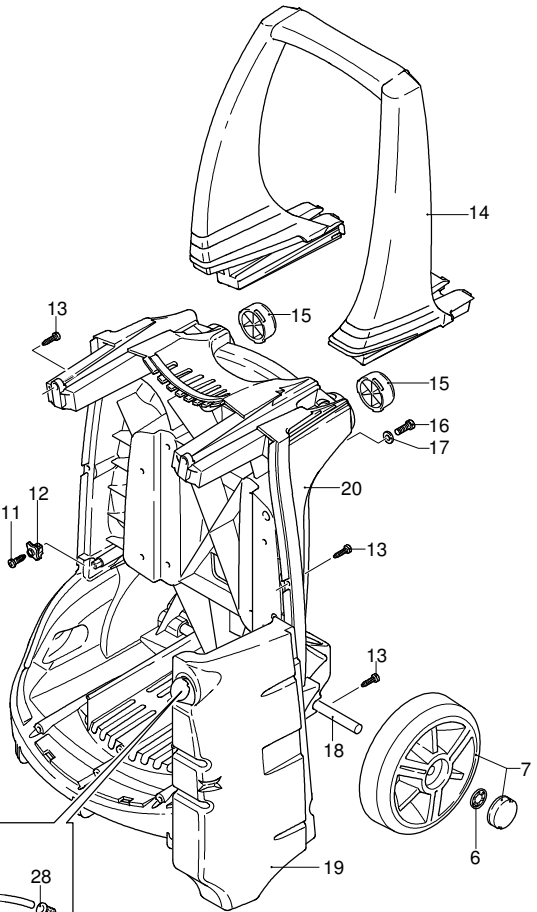

Modell 780

Ausführung:

Seriennummer:

Code: **22341**

08/02/2010

Gültigkeit	Pos.	Code	Bezeichnung	Menge
	1	2500370	Dunkelblaue Haube	1
	3	2500310	Knauf	1
	4	2500050	Haken	1
	5	2500380	Haubeneinsatz	1
	6	1680880	Unterlegscheibe	2
	7	2500320	Rad	2
	9	2500410	Platte	1
	10	850370	Schraube	4
	11	2100300	Schraube	1
	12	2600100	Kabelverschraubung	1
	13	2100300	Schraube	7
	14	2500020	Griff	1
	15	2500130	Gummifuß	2
	16	2500110	Tank	4
	17	2180300	Unterlegscheibe	4
	18	2500120	Achse	1
	19	2509001	Vormontage Tank	1
	20	2500010	Basis	1
	21	42113	Vormontage Verschluss	1
	22	1261560	Schraube	2
	23	2500440	Schutzeinrichtung	1
	24	2000110	Schraube	4
	25	3230	Manometer	1
	26	2500330	Reinigungsmittelschlauch	1
	27	2500330	Reinigungsmittelschlauch	1
	28	2000230	Filter	1
	29	2509000	Basis Vormontage	1

Modell 780

Ausführung:

Seriennummer:

Code: **22341**

08/02/2010

Gültigkeit	Pos.	Code	Bezeichnung	Menge
	1	40114	Lanze+Düsenkopf	1
	2	41046	Pistole	1
	3	1271960	Hochdruckschlauch	1
	4	2000770	O-Ring-Dichtung	1