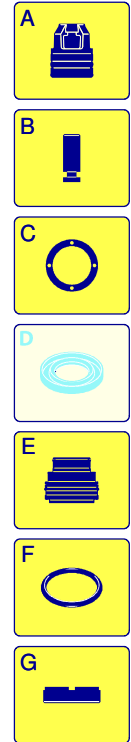

Modell 780

Ausführung:

Seriennummer:

Code: **22341**

08/02/2010

Gültigkeit	Pos.	Code	Bezeichnung	Menge
	1	1980300	Mutter	1
	2	1980470	Schraube	1
	3	2760700	Einsatz	1
	4	1980220	Teller	2
	5	2760410	Feder	1
	6	2760400	Stange	1
	7	2260100	O-Ring-Dichtung	1
	8	660190	O-Ring-Dichtung	1
	9	2760210	Ring	1
	10	2760570	Führung	1
	11	1200690	O-Ring-Dichtung	4
	12	394280	O-Ring-Dichtung	2
	13	2260070	Verschluss	1
	14	2760090	Sitz	1
	15	770140	O-Ring-Dichtung	1
	16	1982520	Schlauchanschluss	1
	17	480480	O-Ring-Dichtung	1
	18	1250280	Kugel	1
	19	1560520	Feder	1
	20	2760230	Injektor	1
	21	2760270	O-Ring-Dichtung	1
	22	1470210	O-Ring-Dichtung	1
	23	2760120	Einsatz	1
	24	2760200	Feder	1
	25	2760130	Verschluss	1
	26	1460430	O-Ring-Dichtung	1
	27	801080	Schraube	8
	28	1381550	Unterlegscheibe	8
	29	2760500	Kopf	1
	33	2760260	Verschluss	2
	34	2760180	Verschluss	3
	35	2769050	Ventil	6
	36	1780140	Ring	3
	37	1260220	Wasserdichtung	3
	39	1320351	Kolbenführung	3
	40	1260420	O-Ring-Dichtung	3
	41	1260450	Wasserdichtung	3
	42	480440	O-Ring-Dichtung	3
	43	2760600	Distanzstück	3
	44	2460170	Öldichtung	3
	45	2760460	Pumpenkörper	1
	46	1266740	Öldichtung	1
	47	1260790	Ring	1
	48	1780550	Ring	1
	49	1780490	Lager	1
	51	2760450	Kolben	3
	52	1780050	Stecker	3
	53	1780040	Pleuelstange	3
	54	2760280	O-Ring-Dichtung	1
	55	802190	Schraube	4
	56	2760110	Deckel	1
	57	2760520	Welle	1
	58	1321190	Lager	1
	59	1321080	Ring	1
	60	1260750	Öldichtung	1
	61	650250	Splint	1
	62	2769208	Vormontage Kopf	1
	63	1080190	O-Ring-Dichtung	4
	64	1981320	Feder	1
	65	660190	O-Ring-Dichtung	1
	66	1540881	Stange	1
	67	880840	O-Ring-Dichtung	1

UN_CE_0109-MW