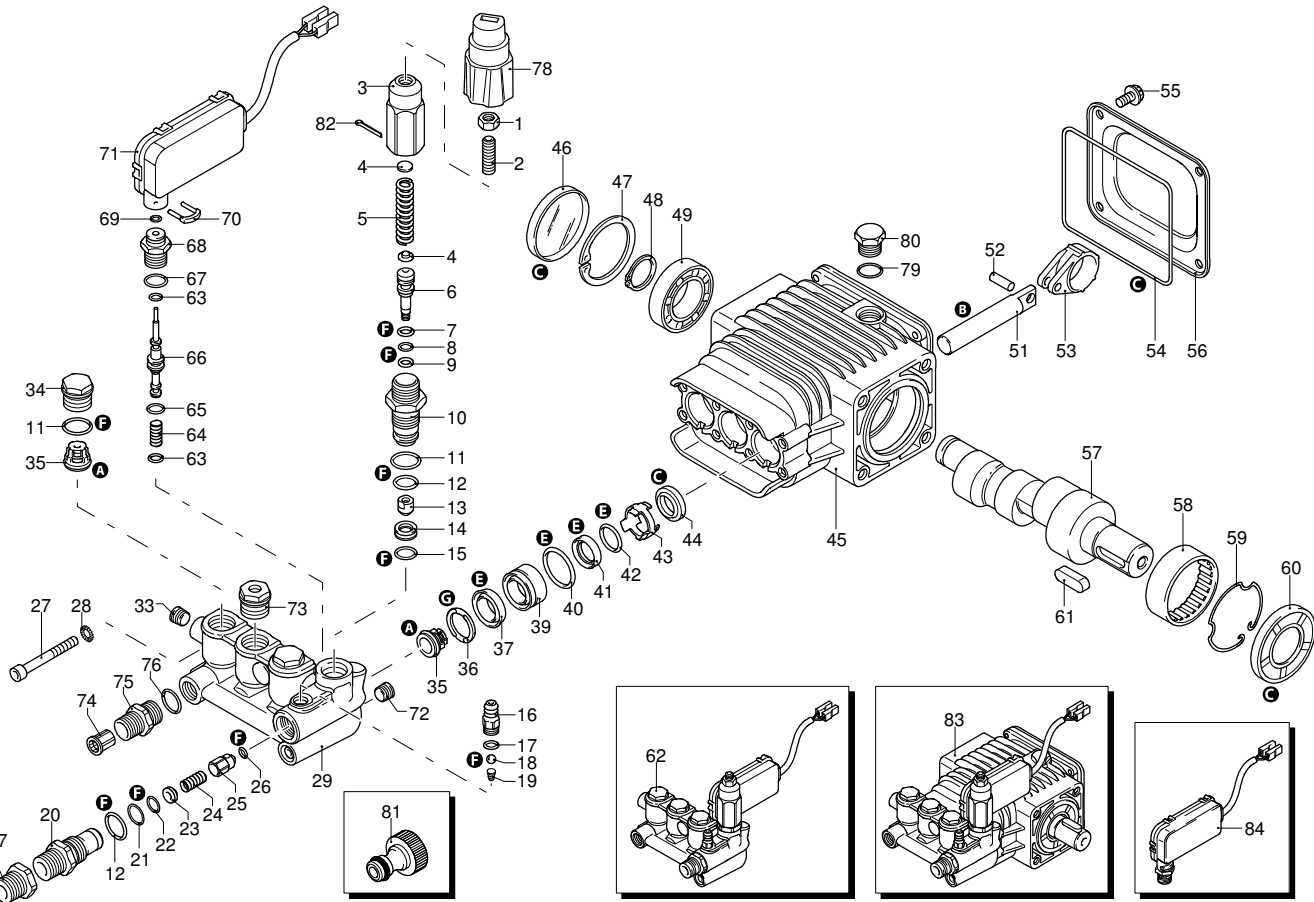

UN_CE_0109-MW

Modell 780

Ausführung:

Seriennummer:

Code: **22341**

08/02/2010

Gültigkeit	Pos.	Code	Bezeichnung	Menge
	68	1540870	Verbindungsstück	1
	69	1260820	O-Ring-Dichtung	1
	70	2022200	Klemme	1
	71	2029758	Vormontage Kasten TSS	1
	72	1981190	Schraube	1
	73	2760560	Verschluss	3
	74	1340260	Filter	1
	75	2500490	Verbindungsstück	1
	76	480440	O-Ring-Dichtung	1
	77	1122260	Verbindungsstück	1
	78	2500210	Drehknopf	1
	79	740290	O-Ring-Dichtung	1
	80	1980740	Verschluss	1
	81	40393	Verbindungsstück	1
	82	2500550	Splintstift	1
	83	22441	Pumpe	1
	84	42458	Satz TSS	1
A		2186	Satz Ventile	1
B		42154	Satz Kolben	1
C		42194	Satz Öldichtungen	1
E		42155	Satz Wasserdichtungen	1
F		2190	Satz Dichtungen	1
G		2745	Satz Stützringe	1

Modell 780

Ausführung:

Seriennummer:

Code: **22341**

08/02/2010

Gültigkeit	Pos.	Code	Bezeichnung	Menge
	1	1700100	Dichtung	1
	2	1700080	Platte	1
	3	1940410	O-Ring-Dichtung	1
	6	1460460	Schraube	4
	7	2320280	Schalter	1
	8	2180650	Kabel	1
	9	1261560	Schraube	4
	10	1080190	O-Ring-Dichtung	4
	11	1700930	Deckel	1
	12	1700590	Mutter	1
	13	880270	O-Ring-Dichtung	1
	14	1382380	Kabelverschraubung	1
	15	1760450	Kabel	1
	16	44294	Motor	1
	17	51182	Kondensator	1
	18	2360390	Schelle	1

Modell 780

Ausführung:

Seriennummer:

Code: **22341**

08/02/2010

Gültigkeit	Pos.	Code	Bezeichnung	Menge
	1	40114	Lanze+Düsenkopf	1
	2	41046	Pistole	1
	3	1271960	Hochdruckschlauch	1
	4	2000770	O-Ring-Dichtung	1