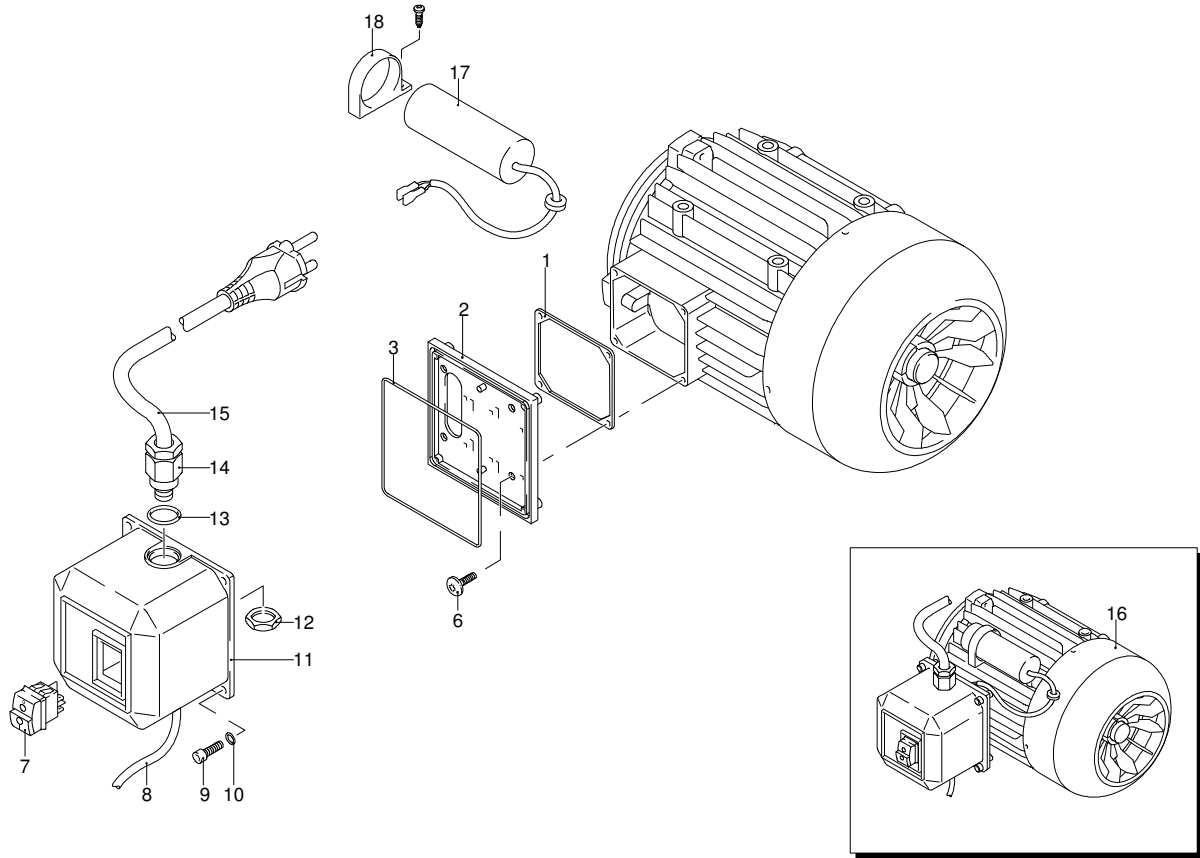

UN_CE_0109-MW

Modell 780

Ausführung:

Seriennummer:

Code: **22341**

08/02/2010

Gültigkeit	Pos.	Code	Bezeichnung	Menge
	68	1540870	Verbindungsstück	1
	69	1260820	O-Ring-Dichtung	1
	70	2022200	Klemme	1
	71	2029758	Vormontage Kasten TSS	1
	72	1981190	Schraube	1
	73	2760560	Verschluss	3
	74	1340260	Filter	1
	75	2500490	Verbindungsstück	1
	76	480440	O-Ring-Dichtung	1
	77	1122260	Verbindungsstück	1
	78	2500210	Drehknopf	1
	79	740290	O-Ring-Dichtung	1
	80	1980740	Verschluss	1
	81	40393	Verbindungsstück	1
	82	2500550	Splintstift	1
	83	22441	Pumpe	1
	84	42458	Satz TSS	1
A		2186	Satz Ventile	1
B		42154	Satz Kolben	1
C		42194	Satz Öldichtungen	1
E		42155	Satz Wasserdichtungen	1
F		2190	Satz Dichtungen	1
G		2745	Satz Stützringe	1

Modell 780

Ausführung:

Seriennummer:

Code: **22341**

08/02/2010

Gültigkeit	Pos.	Code	Bezeichnung	Menge
	1	1700100	Dichtung	1
	2	1700080	Platte	1
	3	1940410	O-Ring-Dichtung	1
	6	1460460	Schraube	4
	7	2320280	Schalter	1
	8	2180650	Kabel	1
	9	1261560	Schraube	4
	10	1080190	O-Ring-Dichtung	4
	11	1700930	Deckel	1
	12	1700590	Mutter	1
	13	880270	O-Ring-Dichtung	1
	14	1382380	Kabelverschraubung	1
	15	1760450	Kabel	1
	16	44294	Motor	1
	17	51182	Kondensator	1
	18	2360390	Schelle	1

Modell 780

Ausführung:

Seriennummer:

Code: **22341**

08/02/2010

Gültigkeit	Pos.	Code	Bezeichnung	Menge
	1	40114	Lanze+Düsenkopf	1
	2	41046	Pistole	1
	3	1271960	Hochdruckschlauch	1
	4	2000770	O-Ring-Dichtung	1