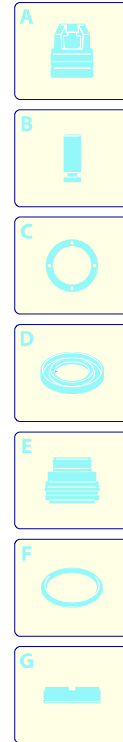

Modell 780

Ausführung:

Seriennummer:

Code: **22341**

08/02/2010

Gültigkeit	Pos.	Code	Bezeichnung	Menge
	1	2500370	Dunkelblaue Haube	1
	3	2500310	Knauf	1
	4	2500050	Haken	1
	5	2500380	Haubeneinsatz	1
	6	1680880	Unterlegscheibe	2
	7	2500320	Rad	2
	9	2500410	Platte	1
	10	850370	Schraube	4
	11	2100300	Schraube	1
	12	2600100	Kabelverschraubung	1
	13	2100300	Schraube	7
	14	2500020	Griff	1
	15	2500130	Gummifuß	2
	16	2500110	Tank	4
	17	2180300	Unterlegscheibe	4
	18	2500120	Achse	1
	19	2509001	Vormontage Tank	1
	20	2500010	Basis	1
	21	42113	Vormontage Verschluss	1
	22	1261560	Schraube	2
	23	2500440	Schutzeinrichtung	1
	24	2000110	Schraube	4
	25	3230	Manometer	1
	26	2500330	Reinigungsmittelschlauch	1
	27	2500330	Reinigungsmittelschlauch	1
	28	2000230	Filter	1
	29	2509000	Basis Vormontage	1

Modell 780

Ausführung:

Seriennummer:

Code: **22341**

08/02/2010

Gültigkeit	Pos.	Code	Bezeichnung	Menge
	1	1700100	Dichtung	1
	2	1700080	Platte	1
	3	1940410	O-Ring-Dichtung	1
	6	1460460	Schraube	4
	7	2320280	Schalter	1
	8	2180650	Kabel	1
	9	1261560	Schraube	4
	10	1080190	O-Ring-Dichtung	4
	11	1700930	Deckel	1
	12	1700590	Mutter	1
	13	880270	O-Ring-Dichtung	1
	14	1382380	Kabelverschraubung	1
	15	1760450	Kabel	1
	16	44294	Motor	1
	17	51182	Kondensator	1
	18	2360390	Schelle	1

Modell 780

Ausführung:

Seriennummer:

Code: **22341**

08/02/2010

Gültigkeit	Pos.	Code	Bezeichnung	Menge
	1	40114	Lanze+Düsenkopf	1
	2	41046	Pistole	1
	3	1271960	Hochdruckschlauch	1
	4	2000770	O-Ring-Dichtung	1