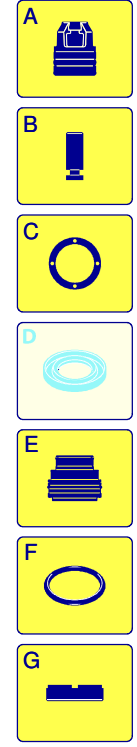

Modell 780

Ausführung:

Seriennummer:

Code: **22341**

08/02/2010

Gültigkeit	Pos.	Code	Bezeichnung	Menge
	68	1540870	Verbindungsstück	1
	69	1260820	O-Ring-Dichtung	1
	70	2022200	Klemme	1
	71	2029758	Vormontage Kasten TSS	1
	72	1981190	Schraube	1
	73	2760560	Verschluss	3
	74	1340260	Filter	1
	75	2500490	Verbindungsstück	1
	76	480440	O-Ring-Dichtung	1
	77	1122260	Verbindungsstück	1
	78	2500210	Drehknopf	1
	79	740290	O-Ring-Dichtung	1
	80	1980740	Verschluss	1
	81	40393	Verbindungsstück	1
	82	2500550	Splintstift	1
	83	22441	Pumpe	1
	84	42458	Satz TSS	1
A		2186	Satz Ventile	1
B		42154	Satz Kolben	1
C		42194	Satz Öldichtungen	1
E		42155	Satz Wasserdichtungen	1
F		2190	Satz Dichtungen	1
G		2745	Satz Stützringe	1