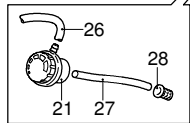

Modell 780

Ausführung:

Seriennummer:

Code: **22341**

08/02/2010

Gültigkeit	Pos.	Code	Bezeichnung	Menge
	1	2500370	Dunkelblaue Haube	1
	3	2500310	Knauf	1
	4	2500050	Haken	1
	5	2500380	Haubeneinsatz	1
	6	1680880	Unterlegscheibe	2
	7	2500320	Rad	2
	9	2500410	Platte	1
	10	850370	Schraube	4
	11	2100300	Schraube	1
	12	2600100	Kabelverschraubung	1
	13	2100300	Schraube	7
	14	2500020	Griff	1
	15	2500130	Gummifuß	2
	16	2500110	Tank	4
	17	2180300	Unterlegscheibe	4
	18	2500120	Achse	1
	19	2509001	Vormontage Tank	1
	20	2500010	Basis	1
	21	42113	Vormontage Verschluss	1
	22	1261560	Schraube	2
	23	2500440	Schutzeinrichtung	1
	24	2000110	Schraube	4
	25	3230	Manometer	1
	26	2500330	Reinigungsmittelschlauch	1
	27	2500330	Reinigungsmittelschlauch	1
	28	2000230	Filter	1
	29	2509000	Basis Vormontage	1

UN_CE_0109-MW

Modell 780

Ausführung:

Seriennummer:

Code: **22341**

08/02/2010

Gültigkeit	Pos.	Code	Bezeichnung	Menge
	68	1540870	Verbindungsstück	1
	69	1260820	O-Ring-Dichtung	1
	70	2022200	Klemme	1
	71	2029758	Vormontage Kasten TSS	1
	72	1981190	Schraube	1
	73	2760560	Verschluss	3
	74	1340260	Filter	1
	75	2500490	Verbindungsstück	1
	76	480440	O-Ring-Dichtung	1
	77	1122260	Verbindungsstück	1
	78	2500210	Drehknopf	1
	79	740290	O-Ring-Dichtung	1
	80	1980740	Verschluss	1
	81	40393	Verbindungsstück	1
	82	2500550	Splintstift	1
	83	22441	Pumpe	1
	84	42458	Satz TSS	1
A		2186	Satz Ventile	1
B		42154	Satz Kolben	1
C		42194	Satz Öldichtungen	1
E		42155	Satz Wasserdichtungen	1
F		2190	Satz Dichtungen	1
G		2745	Satz Stützringe	1

Modell 780

Ausführung:

Seriennummer:

Code: **22341**

08/02/2010

Gültigkeit	Pos.	Code	Bezeichnung	Menge
	1	40114	Lanze+Düsenkopf	1
	2	41046	Pistole	1
	3	1271960	Hochdruckschlauch	1
	4	2000770	O-Ring-Dichtung	1