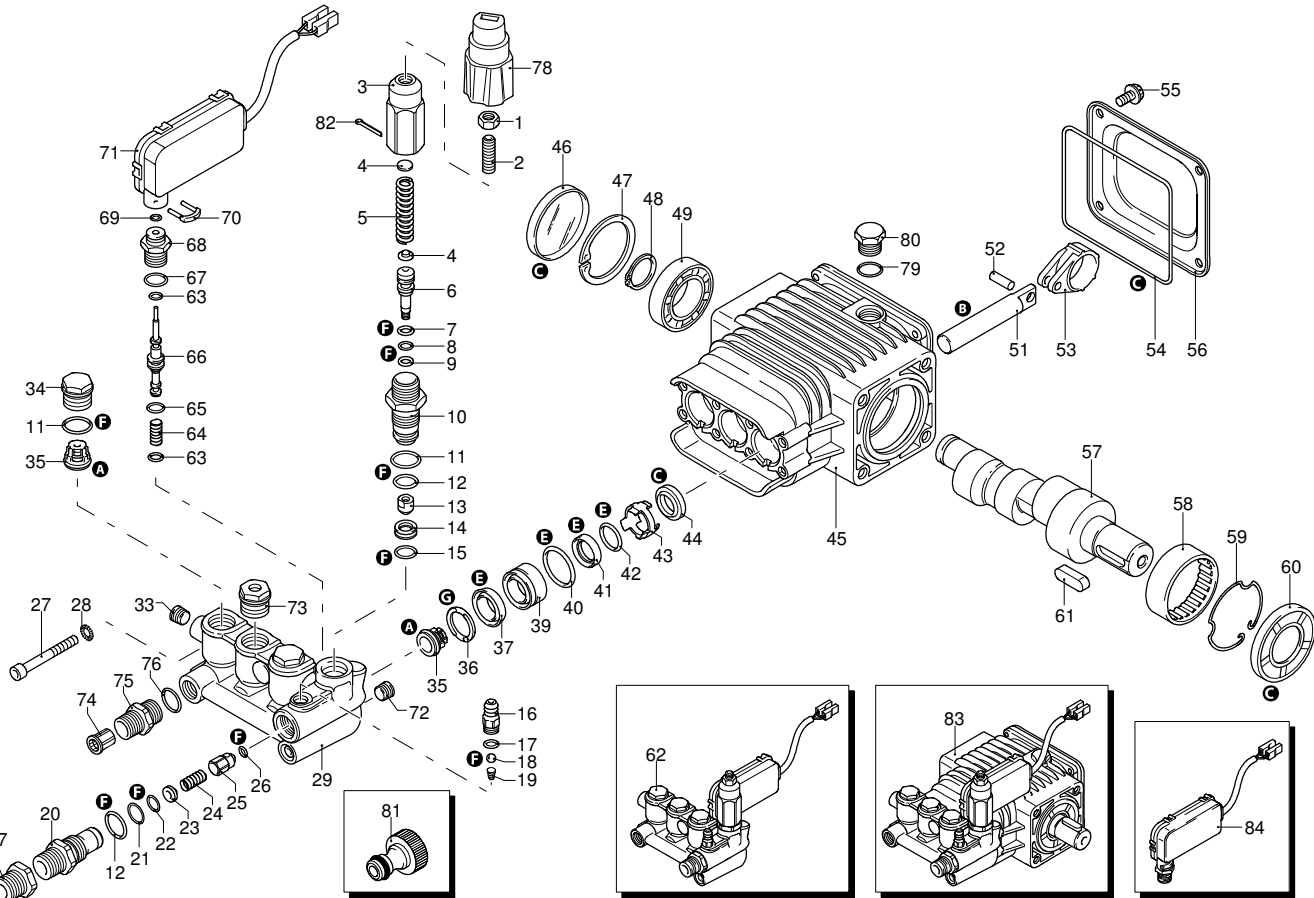

Modell 780

Ausführung:

Seriennummer:

Code: **22341**

08/02/2010

Gültigkeit	Pos.	Code	Bezeichnung	Menge
	1	1980300	Mutter	1
	2	1980470	Schraube	1
	3	2760700	Einsatz	1
	4	1980220	Teller	2
	5	2760410	Feder	1
	6	2760400	Stange	1
	7	2260100	O-Ring-Dichtung	1
	8	660190	O-Ring-Dichtung	1
	9	2760210	Ring	1
	10	2760570	Führung	1
	11	1200690	O-Ring-Dichtung	4
	12	394280	O-Ring-Dichtung	2
	13	2260070	Verschluss	1
	14	2760090	Sitz	1
	15	770140	O-Ring-Dichtung	1
	16	1982520	Schlauchanschluss	1
	17	480480	O-Ring-Dichtung	1
	18	1250280	Kugel	1
	19	1560520	Feder	1
	20	2760230	Injektor	1
	21	2760270	O-Ring-Dichtung	1
	22	1470210	O-Ring-Dichtung	1
	23	2760120	Einsatz	1
	24	2760200	Feder	1
	25	2760130	Verschluss	1
	26	1460430	O-Ring-Dichtung	1
	27	801080	Schraube	8
	28	1381550	Unterlegscheibe	8
	29	2760500	Kopf	1
	33	2760260	Verschluss	2
	34	2760180	Verschluss	3
	35	2769050	Ventil	6
	36	1780140	Ring	3
	37	1260220	Wasserdichtung	3
	39	1320351	Kolbenführung	3
	40	1260420	O-Ring-Dichtung	3
	41	1260450	Wasserdichtung	3
	42	480440	O-Ring-Dichtung	3
	43	2760600	Distanzstück	3
	44	2460170	Öldichtung	3
	45	2760460	Pumpenkörper	1
	46	1266740	Öldichtung	1
	47	1260790	Ring	1
	48	1780550	Ring	1
	49	1780490	Lager	1
	51	2760450	Kolben	3
	52	1780050	Stecker	3
	53	1780040	Pleuelstange	3
	54	2760280	O-Ring-Dichtung	1
	55	802190	Schraube	4
	56	2760110	Deckel	1
	57	2760520	Welle	1
	58	1321190	Lager	1
	59	1321080	Ring	1
	60	1260750	Öldichtung	1
	61	650250	Splint	1
	62	2769208	Vormontage Kopf	1
	63	1080190	O-Ring-Dichtung	4
	64	1981320	Feder	1
	65	660190	O-Ring-Dichtung	1
	66	1540881	Stange	1
	67	880840	O-Ring-Dichtung	1

UN_CE_0109-MW