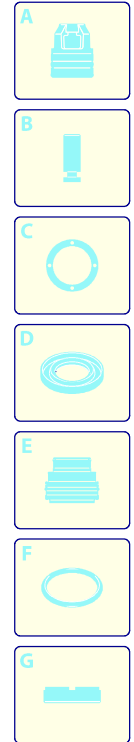

Modell 780

Ausführung:

Seriennummer:

Code: **22341**

08/02/2010

Gültigkeit	Pos.	Code	Bezeichnung	Menge
	1	2500370	Dunkelblaue Haube	1
	3	2500310	Knauf	1
	4	2500050	Haken	1
	5	2500380	Haubeneinsatz	1
	6	1680880	Unterlegscheibe	2
	7	2500320	Rad	2
	9	2500410	Platte	1
	10	850370	Schraube	4
	11	2100300	Schraube	1
	12	2600100	Kabelverschraubung	1
	13	2100300	Schraube	7
	14	2500020	Griff	1
	15	2500130	Gummifuß	2
	16	2500110	Tank	4
	17	2180300	Unterlegscheibe	4
	18	2500120	Achse	1
	19	2509001	Vormontage Tank	1
	20	2500010	Basis	1
	21	42113	Vormontage Verschluss	1
	22	1261560	Schraube	2
	23	2500440	Schutzeinrichtung	1
	24	2000110	Schraube	4
	25	3230	Manometer	1
	26	2500330	Reinigungsmittelschlauch	1
	27	2500330	Reinigungsmittelschlauch	1
	28	2000230	Filter	1
	29	2509000	Basis Vormontage	1