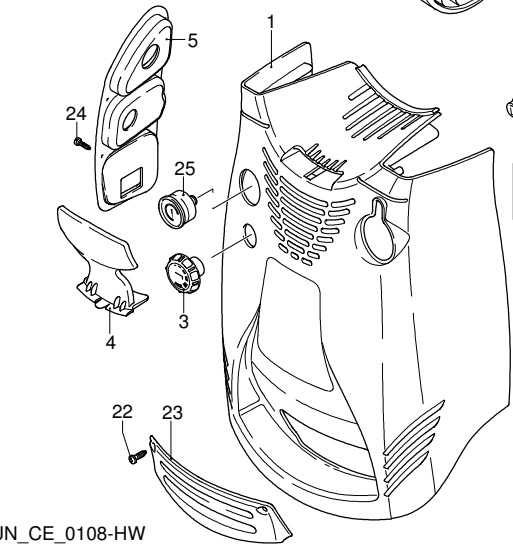

Modell 780

Ausführung:

Seriennummer:

Code: **22341**

08/02/2010

Gültigkeit	Pos.	Code	Bezeichnung	Menge
	1	2500370	Dunkelblaue Haube	1
	3	2500310	Knauf	1
	4	2500050	Haken	1
	5	2500380	Haubeneinsatz	1
	6	1680880	Unterlegscheibe	2
	7	2500320	Rad	2
	9	2500410	Platte	1
	10	850370	Schraube	4
	11	2100300	Schraube	1
	12	2600100	Kabelverschraubung	1
	13	2100300	Schraube	7
	14	2500020	Griff	1
	15	2500130	Gummifuß	2
	16	2500110	Tank	4
	17	2180300	Unterlegscheibe	4
	18	2500120	Achse	1
	19	2509001	Vormontage Tank	1
	20	2500010	Basis	1
	21	42113	Vormontage Verschluss	1
	22	1261560	Schraube	2
	23	2500440	Schutzeinrichtung	1
	24	2000110	Schraube	4
	25	3230	Manometer	1
	26	2500330	Reinigungsmittelschlauch	1
	27	2500330	Reinigungsmittelschlauch	1
	28	2000230	Filter	1
	29	2509000	Basis Vormontage	1

Modell 780

Ausführung:

Seriennummer:

Code: **22341**

08/02/2010

Gültigkeit	Pos.	Code	Bezeichnung	Menge
	1	40114	Lanze+Düsenkopf	1
	2	41046	Pistole	1
	3	1271960	Hochdruckschlauch	1
	4	2000770	O-Ring-Dichtung	1