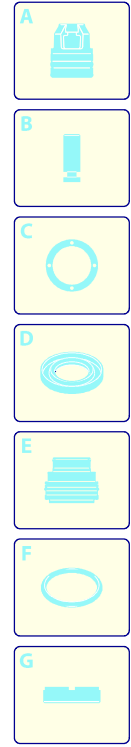

Modell 780

Ausführung:

Seriennummer:

Code: **22341**

08/02/2010

Gültigkeit	Pos.	Code	Bezeichnung	Menge
	1	2500370	Dunkelblaue Haube	1
	3	2500310	Knauf	1
	4	2500050	Haken	1
	5	2500380	Haubeneinsatz	1
	6	1680880	Unterlegscheibe	2
	7	2500320	Rad	2
	9	2500410	Platte	1
	10	850370	Schraube	4
	11	2100300	Schraube	1
	12	2600100	Kabelverschraubung	1
	13	2100300	Schraube	7
	14	2500020	Griff	1
	15	2500130	Gummifuß	2
	16	2500110	Tank	4
	17	2180300	Unterlegscheibe	4
	18	2500120	Achse	1
	19	2509001	Vormontage Tank	1
	20	2500010	Basis	1
	21	42113	Vormontage Verschluss	1
	22	1261560	Schraube	2
	23	2500440	Schutzeinrichtung	1
	24	2000110	Schraube	4
	25	3230	Manometer	1
	26	2500330	Reinigungsmittelschlauch	1
	27	2500330	Reinigungsmittelschlauch	1
	28	2000230	Filter	1
	29	2509000	Basis Vormontage	1

Modell 780

Ausführung:

Seriennummer:

Code: **22341**

08/02/2010

Gültigkeit	Pos.	Code	Bezeichnung	Menge
	1	1700100	Dichtung	1
	2	1700080	Platte	1
	3	1940410	O-Ring-Dichtung	1
	6	1460460	Schraube	4
	7	2320280	Schalter	1
	8	2180650	Kabel	1
	9	1261560	Schraube	4
	10	1080190	O-Ring-Dichtung	4
	11	1700930	Deckel	1
	12	1700590	Mutter	1
	13	880270	O-Ring-Dichtung	1
	14	1382380	Kabelverschraubung	1
	15	1760450	Kabel	1
	16	44294	Motor	1
	17	51182	Kondensator	1
	18	2360390	Schelle	1

Modell 780

Ausführung:

Seriennummer:

Code: **22341**

08/02/2010

Gültigkeit	Pos.	Code	Bezeichnung	Menge
	1	40114	Lanze+Düsenkopf	1
	2	41046	Pistole	1
	3	1271960	Hochdruckschlauch	1
	4	2000770	O-Ring-Dichtung	1