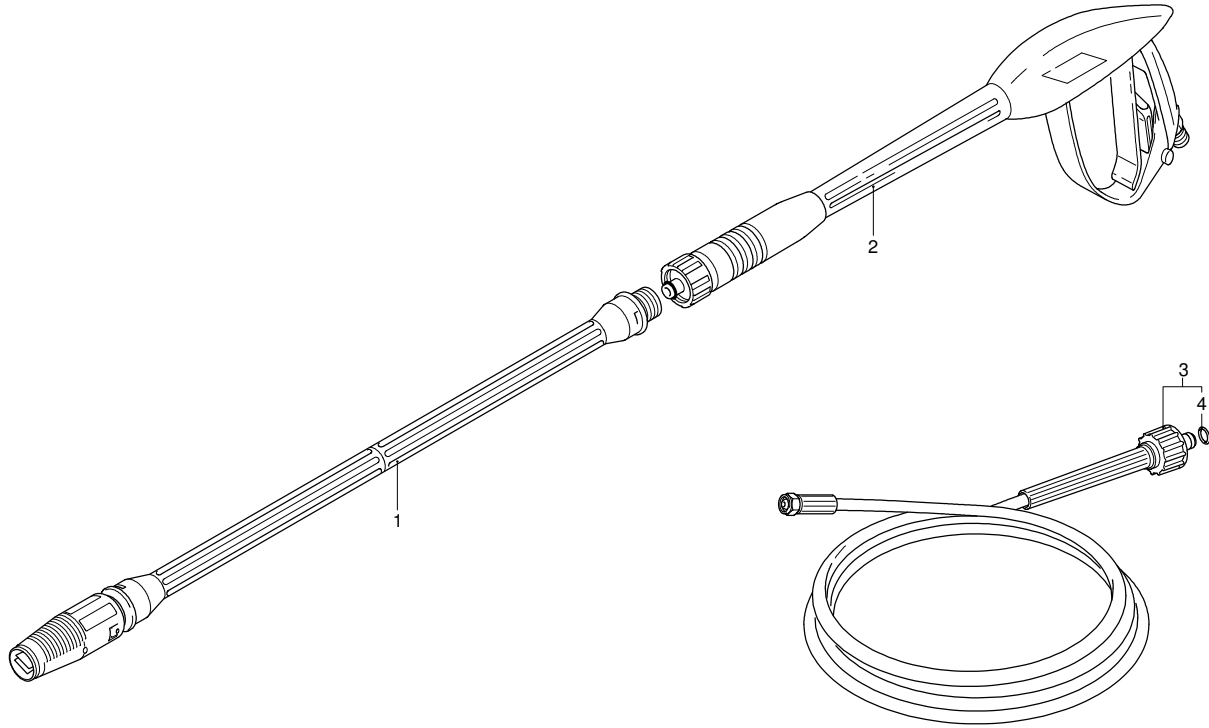

UN_CE_0109-MW

Modell 780

Ausführung:

Seriennummer:

Code: **22341**

08/02/2010

Gültigkeit	Pos.	Code	Bezeichnung	Menge
	68	1540870	Verbindungsstück	1
	69	1260820	O-Ring-Dichtung	1
	70	2022200	Klemme	1
	71	2029758	Vormontage Kasten TSS	1
	72	1981190	Schraube	1
	73	2760560	Verschluss	3
	74	1340260	Filter	1
	75	2500490	Verbindungsstück	1
	76	480440	O-Ring-Dichtung	1
	77	1122260	Verbindungsstück	1
	78	2500210	Drehknopf	1
	79	740290	O-Ring-Dichtung	1
	80	1980740	Verschluss	1
	81	40393	Verbindungsstück	1
	82	2500550	Splintstift	1
	83	22441	Pumpe	1
	84	42458	Satz TSS	1
A		2186	Satz Ventile	1
B		42154	Satz Kolben	1
C		42194	Satz Öldichtungen	1
E		42155	Satz Wasserdichtungen	1
F		2190	Satz Dichtungen	1
G		2745	Satz Stützringe	1

Modell 780

Ausführung:

Seriennummer:

Code: **22341**

08/02/2010

Gültigkeit	Pos.	Code	Bezeichnung	Menge
	1	1700100	Dichtung	1
	2	1700080	Platte	1
	3	1940410	O-Ring-Dichtung	1
	6	1460460	Schraube	4
	7	2320280	Schalter	1
	8	2180650	Kabel	1
	9	1261560	Schraube	4
	10	1080190	O-Ring-Dichtung	4
	11	1700930	Deckel	1
	12	1700590	Mutter	1
	13	880270	O-Ring-Dichtung	1
	14	1382380	Kabelverschraubung	1
	15	1760450	Kabel	1
	16	44294	Motor	1
	17	51182	Kondensator	1
	18	2360390	Schelle	1

Modell 780

Ausführung:

Seriennummer:

Code: **22341**

08/02/2010

Gültigkeit	Pos.	Code	Bezeichnung	Menge
	1	40114	Lanze+Düsenkopf	1
	2	41046	Pistole	1
	3	1271960	Hochdruckschlauch	1
	4	2000770	O-Ring-Dichtung	1