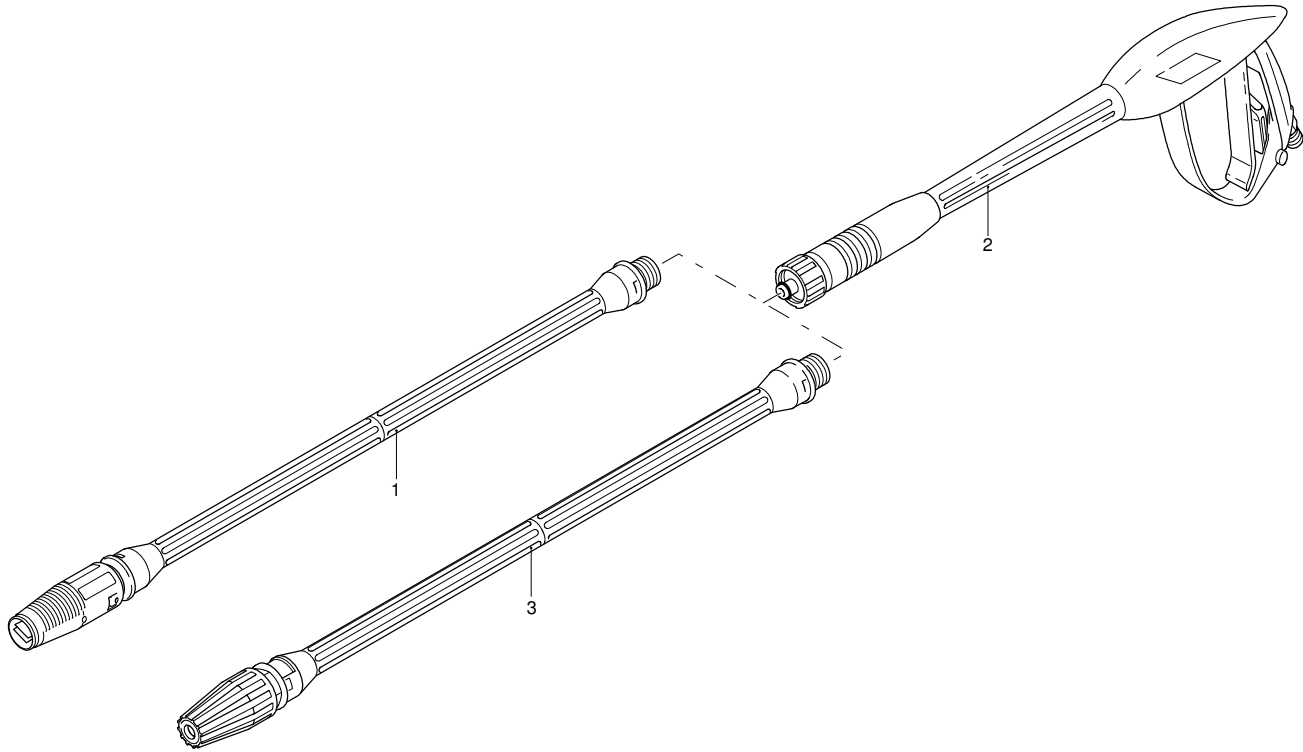

Modell 780 RLW

Ausführung:

Seriennummer:

Code: **23561**

07/11/2011

220 V - 60 Hz

schuko

Gültigkeit	Pos.	Code	Bezeichnung	Menge
	1	41026	Lanze+Düsenkopf	1
	2	41046	Pistole	1
	3	40168	Lanze+Rotopower	1