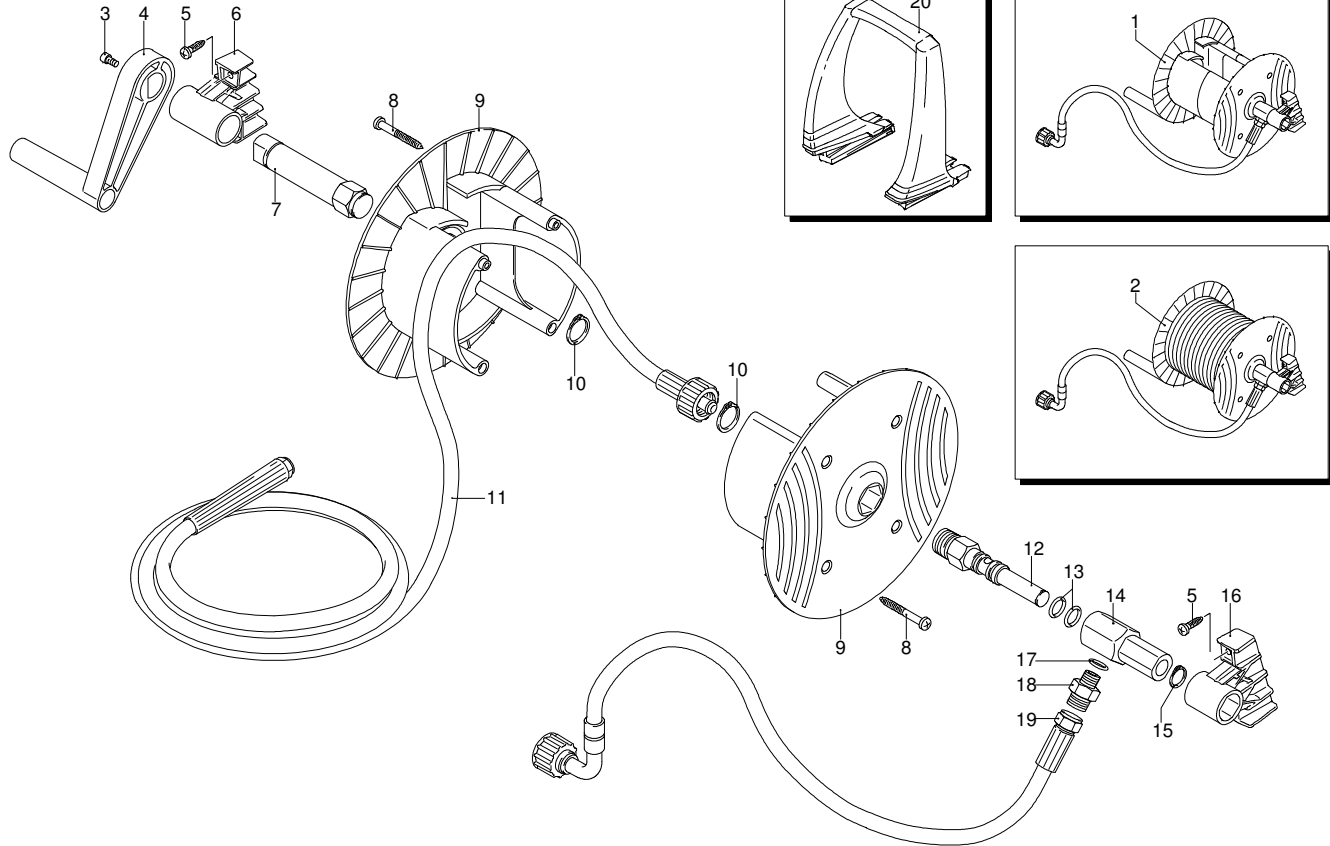

UN_CE_0547-MW

Modell 780 RLW

Ausführung:

Seriennummer:

Code: **23561**

07/11/2011

Gültigkeit	Pos.	Code	Bezeichnung	Menge
	68	1540870	Verschluss	1
	69	1260820	O-Ring-Dichtung	1
	70	2022200	Klemme	1
	71	2029758	Vormontage Kasten TSS	1
	72	1981190	Schraube	1
	73	2760560	Verschluss	3
	74	1340260	Filter	1
	75	2500490	Verbindungsstück	1
	76	480440	O-Ring-Dichtung	1
	77	1122260	Verbindungsstück	1
	78	2500210	Drehknopf	1
	79	740290	O-Ring-Dichtung	1
	80	1980740	Verschluss	1
	81	40393	Verbindungsstück	1
	82	2500550	Splintstift	1
	83	23834	Pumpe	1
	84	42458	Satz TSS	1
	85	40394	Verbindungsstück	1
	86	40439	Verbindungsstück	1
	A	2186	Satz Ventile	1
	B	42154	Satz Kolben	1
	C	42194	Satz Öldichtungen	1
	E	42155	Satz Wasserdichtungen	1
	F	2190	Satz Dichtungen	1
	G	2745	Satz Stützringe	1

Modell 780 RLW

Ausführung:

Seriennummer:

Code: **23561**

07/11/2011

Gültigkeit	Pos.	Code	Bezeichnung	Menge
	1	1700100	Dichtung	1
	2	1700080	Platte	1
	3	1940410	O-Ring-Dichtung	1
	6	1460460	Schraube	4
	7	2320280	Schalter	1
	8	2180650	Kabel	1
	9	1261560	Schraube	4
	10	1080190	O-Ring-Dichtung	4
	11	1700930	Deckel	1
	12	1700590	Mutter	1
	13	880270	O-Ring-Dichtung	1
	14	1382380	Kabelverschraubung	1
	15	1760450	Kabel	1
	16	44301	Motor	1
	17	51182	Kondensator	1
	18	2360390	Schelle	1

Modell 780 RLW

Ausführung:

Seriennummer:

Code: **23561**

07/11/2011

Gültigkeit	Pos.	Code	Bezeichnung	Menge
	1	40645	Vormontage Schlauchhaspel	1
	2	40340	Vormontage Schlauchhaspel	1
	3	2360360	Schraube	1
	4	2360150	Hebel	1
	5	2100300	Schraube	4
	6	2500060	Bügel	1
	7	2500360	Zapfen	1
	8	1681280	Schraube	4
	9	2360230	Scheibe	2
	10	380420	Ring	2
	11	2500460	Hochdruckschlauch	1
	12	2360210	Zapfen	1
	13	390080	O-Ring-Dichtung	2
	14	2360220	Verbindungsstück	1
	15	2360320	Ring	1
	16	2500070	Bügel	1
	17	820510	O-Ring-Dichtung	1
	18	2360310	Verbindungsstück	1
	19	2360250	Hochdruckschlauch	1
	20	2500020	Griff	1