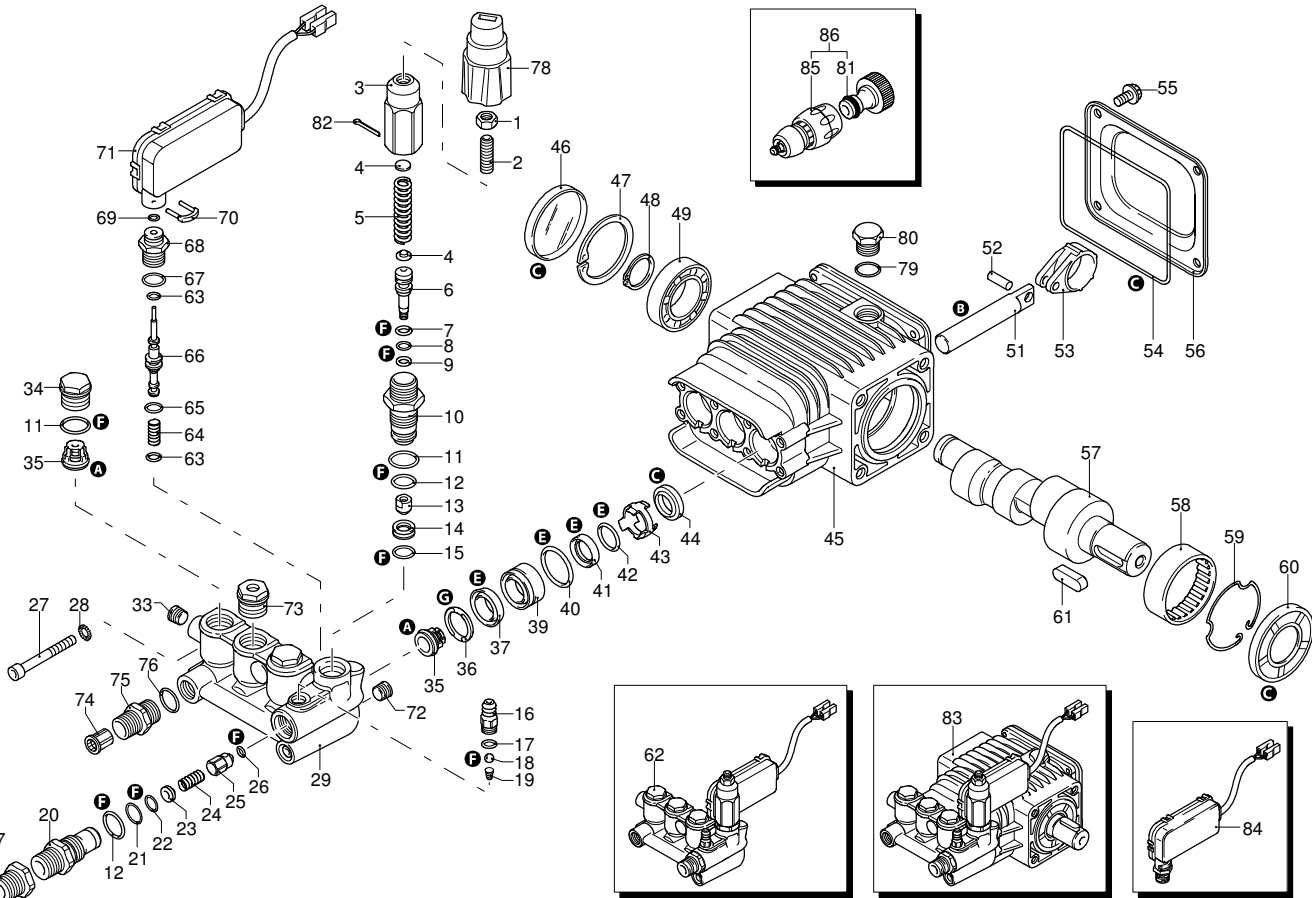

Modell 780 RLW

Ausführung:

Seriennummer:

Code: **23561**

07/11/2011

220 V - 60 Hz

schuko

Gültigkeit	Pos.	Code	Bezeichnung	Menge
	1	1980300	Mutter	1
	2	1980470	Schraube	1
	3	2760700	Einsatz	1
	4	1980220	Teller	2
	5	2760410	Feder	1
	6	2760400	Stange	1
	7	2260100	O-Ring-Dichtung	1
	8	660190	O-Ring-Dichtung	1
	9	2760210	Ring	1
	10	2760570	Führung	1
	11	1200690	O-Ring-Dichtung	4
	12	394280	O-Ring-Dichtung	2
	13	2260070	Verschluss	1
	14	2760090	Sitz	1
	15	770140	O-Ring-Dichtung	1
	16	1982520	Schlauchanschluss	1
	17	480480	O-Ring-Dichtung	1
	18	1250280	Kugel	1
	19	1560520	Feder	1
	20	2760230	Injektor	1
	21	2760270	O-Ring-Dichtung	1
	22	1470210	O-Ring-Dichtung	1
	23	2760120	Einsatz	1
	24	2760200	Feder	1
	25	2760130	Verschluss	1
	26	1460430	O-Ring-Dichtung	1
	27	801080	Schraube	8
	28	1381550	Unterlegscheibe	8
	29	2760500	Kopf	1
	33	2760260	Verschluss	2
	34	2760180	Verschluss	3
	35	2769050	Ventil	6
	36	1780140	Ring	3
	37	1260220	Wasserdichtung	3
	39	1320351	Kolbenführung	3
	40	1260420	O-Ring-Dichtung	3
	41	1260450	Wasserdichtung	3
	42	480440	O-Ring-Dichtung	3
	43	2760600	Distanzstück	3
	44	2460170	Öldichtung	3
	45	2760460	Pumpenkörper	1
	46	1266740	Öldichtung	1
	47	1260790	Ring	1
	48	1780550	Ring	1
	49	1780490	Lager	1
	51	2760450	Kolben	3
	52	1780050	Stecker	3
	53	1780040	Pleuelstange	3
	54	2760280	O-Ring-Dichtung	1
	55	802190	Schraube	4
	56	2760110	Deckel	1
	57	2760770	Welle	1
	58	1321190	Lager	1
	59	1321080	Ring	1
	60	1260750	Öldichtung	1
	61	650250	Splint	1
	62	2769241	Vormontage Kopf	1
	63	1080190	O-Ring-Dichtung	4
	64	1981320	Feder	1
	65	660190	O-Ring-Dichtung	1
	66	1540881	Stange	1
	67	880840	O-Ring-Dichtung	1

UN_CE_0547-MW