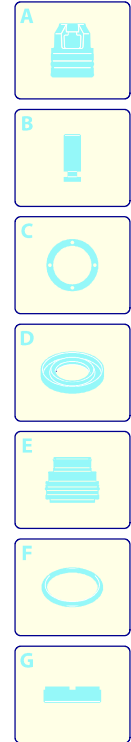

Modell 780 RLW

Ausführung:

Seriennummer:

Code: **23561**

07/11/2011

Gültigkeit	Pos.	Code	Bezeichnung	Menge
	1	2500370	Dunkelblaue Haube	1
	3	2500310	Knauf	1
	4	2500050	Haken	1
	5	2500380	Haubeneinsatz	1
	6	1680880	Unterlegscheibe	2
	7	2500320	Rad	2
	9	2500410	Platte	1
	10	850370	Schraube	4
	11	2100300	Schraube	1
	12	2600100	Kabelverschraubung	1
	13	2100300	Schraube	7
	15	2500130	Gummifuß	2
	16	880280	Schraube	4
	17	2180300	Unterlegscheibe	4
	18	2500120	Achse	1
	19	2500110	Tank	1
	20	2500010	Basis	1
	21	42113	Vormontage Verschluss	1
	22	1261560	Schraube	2
	23	2500440	Schutzeinrichtung	1
	24	2000110	Schraube	4
	25	40786	Manometer	1
	26	2500330	Reinigungsmittelschlauch	1
	27	2500330	Reinigungsmittelschlauch	1
	28	2000230	Filter	1
	29	2509000	Basis Vormontage	1

UN_CE_0546-MW

Modell 780 RLW

Ausführung:

Seriennummer:

Code: **23561**

07/11/2011

220 V - 60 Hz

schuko

Modell 780 RLW

Ausführung:

Seriennummer:

Code: **23561**

07/11/2011

Gültigkeit	Pos.	Code	Bezeichnung	Menge
	1	1700100	Dichtung	1
	2	1700080	Platte	1
	3	1940410	O-Ring-Dichtung	1
	6	1460460	Schraube	4
	7	2320280	Schalter	1
	8	2180650	Kabel	1
	9	1261560	Schraube	4
	10	1080190	O-Ring-Dichtung	4
	11	1700930	Deckel	1
	12	1700590	Mutter	1
	13	880270	O-Ring-Dichtung	1
	14	1382380	Kabelverschraubung	1
	15	1760450	Kabel	1
	16	44301	Motor	1
	17	51182	Kondensator	1
	18	2360390	Schelle	1