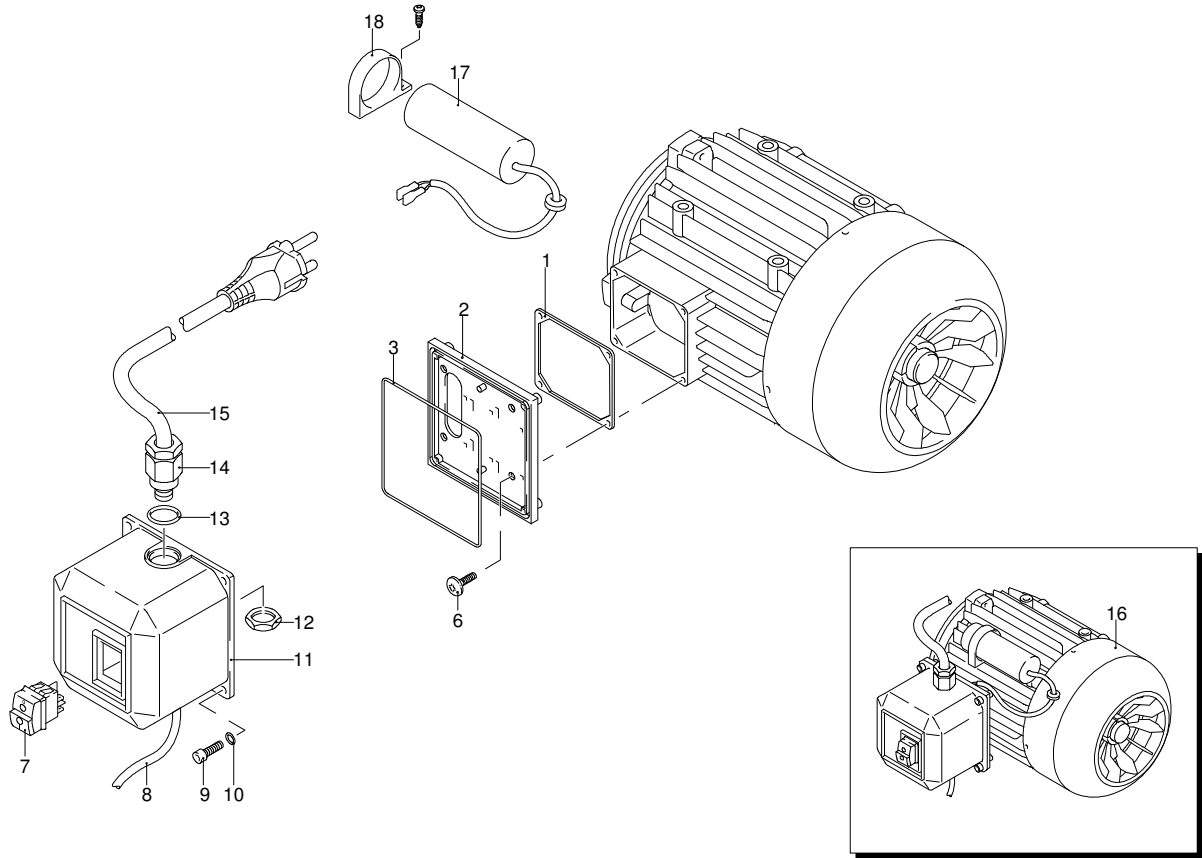

UN_CE_0547-MW

Modell 780 RLW

Ausführung:

Seriennummer:

Code: **23561**

07/11/2011

Gültigkeit	Pos.	Code	Bezeichnung	Menge
	68	1540870	Verschluss	1
	69	1260820	O-Ring-Dichtung	1
	70	2022200	Klemme	1
	71	2029758	Vormontage Kasten TSS	1
	72	1981190	Schraube	1
	73	2760560	Verschluss	3
	74	1340260	Filter	1
	75	2500490	Verbindungsstück	1
	76	480440	O-Ring-Dichtung	1
	77	1122260	Verbindungsstück	1
	78	2500210	Drehknopf	1
	79	740290	O-Ring-Dichtung	1
	80	1980740	Verschluss	1
	81	40393	Verbindungsstück	1
	82	2500550	Splintstift	1
	83	23834	Pumpe	1
	84	42458	Satz TSS	1
	85	40394	Verbindungsstück	1
	86	40439	Verbindungsstück	1
	A	2186	Satz Ventile	1
	B	42154	Satz Kolben	1
	C	42194	Satz Öldichtungen	1
	E	42155	Satz Wasserdichtungen	1
	F	2190	Satz Dichtungen	1
	G	2745	Satz Stützringe	1

Modell 780 RLW

Ausführung:

Seriennummer:

Code: **23561**

07/11/2011

Gültigkeit	Pos.	Code	Bezeichnung	Menge
	1	1700100	Dichtung	1
	2	1700080	Platte	1
	3	1940410	O-Ring-Dichtung	1
	6	1460460	Schraube	4
	7	2320280	Schalter	1
	8	2180650	Kabel	1
	9	1261560	Schraube	4
	10	1080190	O-Ring-Dichtung	4
	11	1700930	Deckel	1
	12	1700590	Mutter	1
	13	880270	O-Ring-Dichtung	1
	14	1382380	Kabelverschraubung	1
	15	1760450	Kabel	1
	16	44301	Motor	1
	17	51182	Kondensator	1
	18	2360390	Schelle	1

Modell 780 RLW

Ausführung:

Seriennummer:

Code: **23561**

07/11/2011

Gültigkeit	Pos.	Code	Bezeichnung	Menge
	1	40645	Vormontage Schlauchhaspel	1
	2	40340	Vormontage Schlauchhaspel	1
	3	2360360	Schraube	1
	4	2360150	Hebel	1
	5	2100300	Schraube	4
	6	2500060	Bügel	1
	7	2500360	Zapfen	1
	8	1681280	Schraube	4
	9	2360230	Scheibe	2
	10	380420	Ring	2
	11	2500460	Hochdruckschlauch	1
	12	2360210	Zapfen	1
	13	390080	O-Ring-Dichtung	2
	14	2360220	Verbindungsstück	1
	15	2360320	Ring	1
	16	2500070	Bügel	1
	17	820510	O-Ring-Dichtung	1
	18	2360310	Verbindungsstück	1
	19	2360250	Hochdruckschlauch	1
	20	2500020	Griff	1