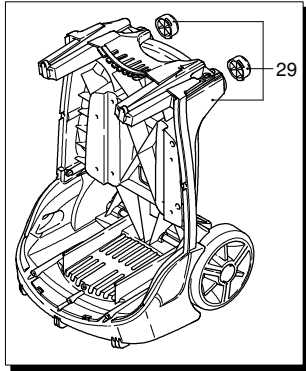

Modell 780 RLW

Ausführung:

Seriennummer:

Code: **23561**

07/11/2011

Gültigkeit	Pos.	Code	Bezeichnung	Menge
	1	2500370	Dunkelblaue Haube	1
	3	2500310	Knauf	1
	4	2500050	Haken	1
	5	2500380	Haubeneinsatz	1
	6	1680880	Unterlegscheibe	2
	7	2500320	Rad	2
	9	2500410	Platte	1
	10	850370	Schraube	4
	11	2100300	Schraube	1
	12	2600100	Kabelverschraubung	1
	13	2100300	Schraube	7
	15	2500130	Gummifuß	2
	16	880280	Schraube	4
	17	2180300	Unterlegscheibe	4
	18	2500120	Achse	1
	19	2500110	Tank	1
	20	2500010	Basis	1
	21	42113	Vormontage Verschluss	1
	22	1261560	Schraube	2
	23	2500440	Schutzeinrichtung	1
	24	2000110	Schraube	4
	25	40786	Manometer	1
	26	2500330	Reinigungsmittelschlauch	1
	27	2500330	Reinigungsmittelschlauch	1
	28	2000230	Filter	1
	29	2509000	Basis Vormontage	1

UN_CE_0546-MW

Modell 780 RLW

Ausführung:

Seriennummer:

Code: **23561**

07/11/2011

220 V - 60 Hz

schuko