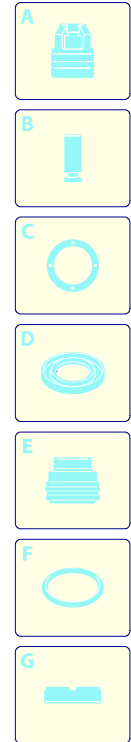

Modell 780 RLW

Ausführung:

Seriennummer:

Code: **23561**

07/11/2011

Gültigkeit	Pos.	Code	Bezeichnung	Menge
	1	2500370	Dunkelblaue Haube	1
	3	2500310	Knauf	1
	4	2500050	Haken	1
	5	2500380	Haubeneinsatz	1
	6	1680880	Unterlegscheibe	2
	7	2500320	Rad	2
	9	2500410	Platte	1
	10	850370	Schraube	4
	11	2100300	Schraube	1
	12	2600100	Kabelverschraubung	1
	13	2100300	Schraube	7
	15	2500130	Gummifuß	2
	16	880280	Schraube	4
	17	2180300	Unterlegscheibe	4
	18	2500120	Achse	1
	19	2500110	Tank	1
	20	2500010	Basis	1
	21	42113	Vormontage Verschluss	1
	22	1261560	Schraube	2
	23	2500440	Schutzeinrichtung	1
	24	2000110	Schraube	4
	25	40786	Manometer	1
	26	2500330	Reinigungsmittelschlauch	1
	27	2500330	Reinigungsmittelschlauch	1
	28	2000230	Filter	1
	29	2509000	Basis Vormontage	1

UN_CE_0546-MW

Modell 780 RLW

Ausführung:

Seriennummer:

Code: **23561**

07/11/2011

220 V - 60 Hz

schuko

Modell 780 RLW

Ausführung:

Seriennummer:

Code: **23561**

07/11/2011

Gültigkeit	Pos.	Code	Bezeichnung	Menge
	1	1700100	Dichtung	1
	2	1700080	Platte	1
	3	1940410	O-Ring-Dichtung	1
	6	1460460	Schraube	4
	7	2320280	Schalter	1
	8	2180650	Kabel	1
	9	1261560	Schraube	4
	10	1080190	O-Ring-Dichtung	4
	11	1700930	Deckel	1
	12	1700590	Mutter	1
	13	880270	O-Ring-Dichtung	1
	14	1382380	Kabelverschraubung	1
	15	1760450	Kabel	1
	16	44301	Motor	1
	17	51182	Kondensator	1
	18	2360390	Schelle	1

Modell 780 RLW

Ausführung:

Seriennummer:

Code: **23561**

07/11/2011

Gültigkeit	Pos.	Code	Bezeichnung	Menge
	1	40645	Vormontage Schlauchhaspel	1
	2	40340	Vormontage Schlauchhaspel	1
	3	2360360	Schraube	1
	4	2360150	Hebel	1
	5	2100300	Schraube	4
	6	2500060	Bügel	1
	7	2500360	Zapfen	1
	8	1681280	Schraube	4
	9	2360230	Scheibe	2
	10	380420	Ring	2
	11	2500460	Hochdruckschlauch	1
	12	2360210	Zapfen	1
	13	390080	O-Ring-Dichtung	2
	14	2360220	Verbindungsstück	1
	15	2360320	Ring	1
	16	2500070	Bügel	1
	17	820510	O-Ring-Dichtung	1
	18	2360310	Verbindungsstück	1
	19	2360250	Hochdruckschlauch	1
	20	2500020	Griff	1