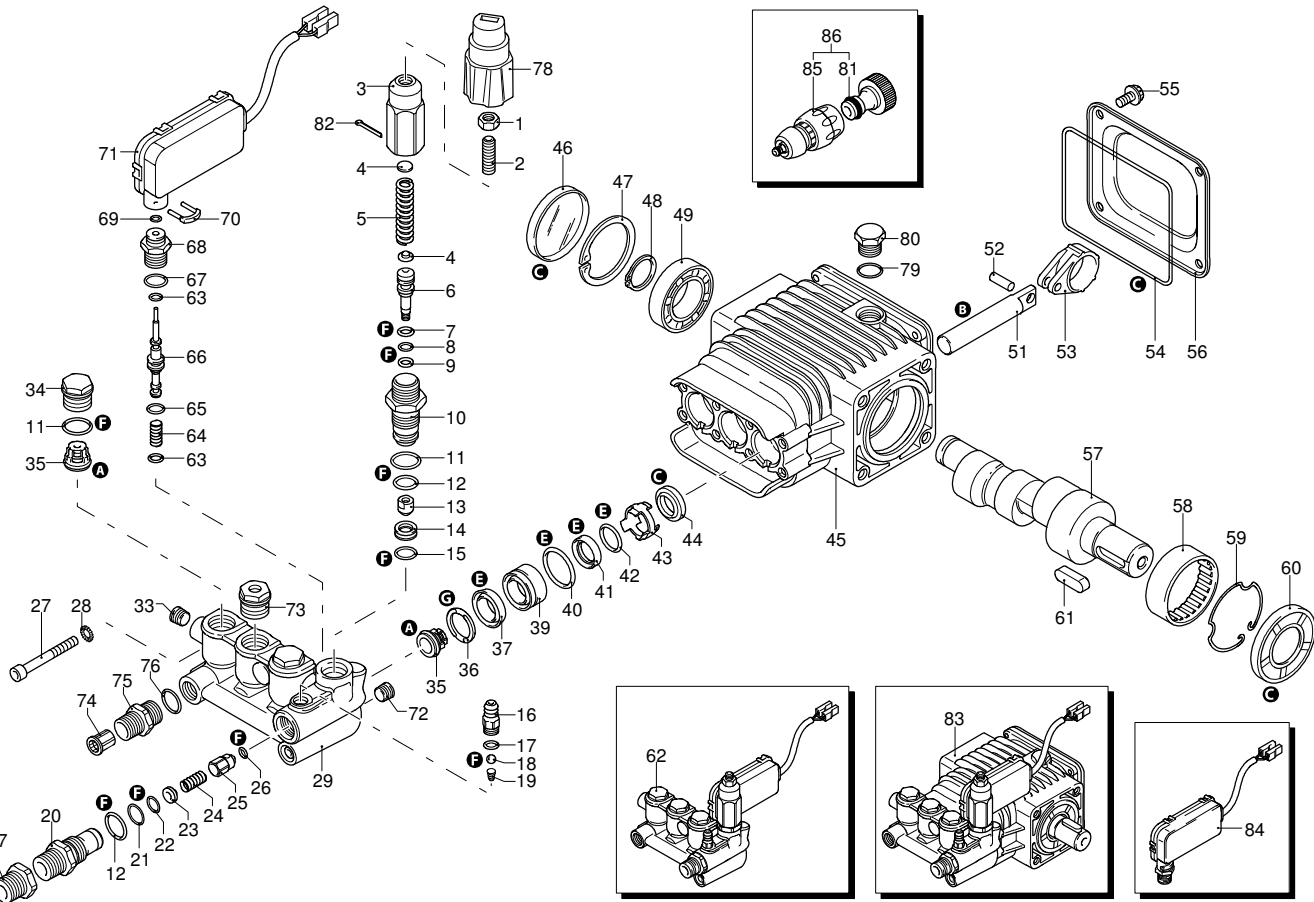

UN_CE_0547-MW

Modell 780 RLW

Ausführung:

Seriennummer:

Code: **23561**

07/11/2011

Gültigkeit	Pos.	Code	Bezeichnung	Menge
	68	1540870	Verschluss	1
	69	1260820	O-Ring-Dichtung	1
	70	2022200	Klemme	1
	71	2029758	Vormontage Kasten TSS	1
	72	1981190	Schraube	1
	73	2760560	Verschluss	3
	74	1340260	Filter	1
	75	2500490	Verbindungsstück	1
	76	480440	O-Ring-Dichtung	1
	77	1122260	Verbindungsstück	1
	78	2500210	Drehknopf	1
	79	740290	O-Ring-Dichtung	1
	80	1980740	Verschluss	1
	81	40393	Verbindungsstück	1
	82	2500550	Splintstift	1
	83	23834	Pumpe	1
	84	42458	Satz TSS	1
	85	40394	Verbindungsstück	1
	86	40439	Verbindungsstück	1
	A	2186	Satz Ventile	1
	B	42154	Satz Kolben	1
	C	42194	Satz Öldichtungen	1
	E	42155	Satz Wasserdichtungen	1
	F	2190	Satz Dichtungen	1
	G	2745	Satz Stützringe	1

Modell 780 RLW

Ausführung:

Seriennummer:

Code: **23561**

07/11/2011

Gültigkeit	Pos.	Code	Bezeichnung	Menge
	1	1700100	Dichtung	1
	2	1700080	Platte	1
	3	1940410	O-Ring-Dichtung	1
	6	1460460	Schraube	4
	7	2320280	Schalter	1
	8	2180650	Kabel	1
	9	1261560	Schraube	4
	10	1080190	O-Ring-Dichtung	4
	11	1700930	Deckel	1
	12	1700590	Mutter	1
	13	880270	O-Ring-Dichtung	1
	14	1382380	Kabelverschraubung	1
	15	1760450	Kabel	1
	16	44301	Motor	1
	17	51182	Kondensator	1
	18	2360390	Schelle	1

Modell 780 RLW

Ausführung:

Seriennummer:

Code: **23561**

07/11/2011

Gültigkeit	Pos.	Code	Bezeichnung	Menge
	1	40645	Vormontage Schlauchhaspel	1
	2	40340	Vormontage Schlauchhaspel	1
	3	2360360	Schraube	1
	4	2360150	Hebel	1
	5	2100300	Schraube	4
	6	2500060	Bügel	1
	7	2500360	Zapfen	1
	8	1681280	Schraube	4
	9	2360230	Scheibe	2
	10	380420	Ring	2
	11	2500460	Hochdruckschlauch	1
	12	2360210	Zapfen	1
	13	390080	O-Ring-Dichtung	2
	14	2360220	Verbindungsstück	1
	15	2360320	Ring	1
	16	2500070	Bügel	1
	17	820510	O-Ring-Dichtung	1
	18	2360310	Verbindungsstück	1
	19	2360250	Hochdruckschlauch	1
	20	2500020	Griff	1