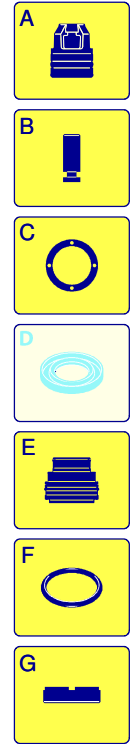

Modell 780 RLW

Ausführung:

Seriennummer:

Code: **23561**

07/11/2011

Gültigkeit	Pos.	Code	Bezeichnung	Menge
	68	1540870	Verschluss	1
	69	1260820	O-Ring-Dichtung	1
	70	2022200	Klemme	1
	71	2029758	Vormontage Kasten TSS	1
	72	1981190	Schraube	1
	73	2760560	Verschluss	3
	74	1340260	Filter	1
	75	2500490	Verbindungsstück	1
	76	480440	O-Ring-Dichtung	1
	77	1122260	Verbindungsstück	1
	78	2500210	Drehknopf	1
	79	740290	O-Ring-Dichtung	1
	80	1980740	Verschluss	1
	81	40393	Verbindungsstück	1
	82	2500550	Splintstift	1
	83	23834	Pumpe	1
	84	42458	Satz TSS	1
	85	40394	Verbindungsstück	1
	86	40439	Verbindungsstück	1
	A	2186	Satz Ventile	1
	B	42154	Satz Kolben	1
	C	42194	Satz Öldichtungen	1
	E	42155	Satz Wasserdichtungen	1
	F	2190	Satz Dichtungen	1
	G	2745	Satz Stützringe	1