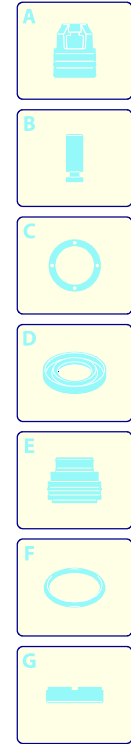

Modell 780 RLW

Ausführung:

Seriennummer:

Code: **23561**

07/11/2011

Gültigkeit	Pos.	Code	Bezeichnung	Menge
	1	2500370	Dunkelblaue Haube	1
	3	2500310	Knauf	1
	4	2500050	Haken	1
	5	2500380	Haubeneinsatz	1
	6	1680880	Unterlegscheibe	2
	7	2500320	Rad	2
	9	2500410	Platte	1
	10	850370	Schraube	4
	11	2100300	Schraube	1
	12	2600100	Kabelverschraubung	1
	13	2100300	Schraube	7
	15	2500130	Gummifuß	2
	16	880280	Schraube	4
	17	2180300	Unterlegscheibe	4
	18	2500120	Achse	1
	19	2500110	Tank	1
	20	2500010	Basis	1
	21	42113	Vormontage Verschluss	1
	22	1261560	Schraube	2
	23	2500440	Schutzeinrichtung	1
	24	2000110	Schraube	4
	25	40786	Manometer	1
	26	2500330	Reinigungsmittelschlauch	1
	27	2500330	Reinigungsmittelschlauch	1
	28	2000230	Filter	1
	29	2509000	Basis Vormontage	1

UN_CE_0546-MW

Modell 780 RLW

Ausführung:

Seriennummer:

Code: **23561**

07/11/2011

220 V - 60 Hz

schuko

Modell 780 RLW

Ausführung:

Seriennummer:

Code: **23561**

07/11/2011

Gültigkeit	Pos.	Code	Bezeichnung	Menge
	1	1700100	Dichtung	1
	2	1700080	Platte	1
	3	1940410	O-Ring-Dichtung	1
	6	1460460	Schraube	4
	7	2320280	Schalter	1
	8	2180650	Kabel	1
	9	1261560	Schraube	4
	10	1080190	O-Ring-Dichtung	4
	11	1700930	Deckel	1
	12	1700590	Mutter	1
	13	880270	O-Ring-Dichtung	1
	14	1382380	Kabelverschraubung	1
	15	1760450	Kabel	1
	16	44301	Motor	1
	17	51182	Kondensator	1
	18	2360390	Schelle	1

Modell 780 RLW

Ausführung:

Seriennummer:

Code: **23561**

07/11/2011

 220 V - 60 Hz

 schuko

Gültigkeit	Pos.	Code	Bezeichnung	Menge
	1	41026	Lanze+Düsenkopf	1
	2	41046	Pistole	1
	3	40168	Lanze+Rotopower	1