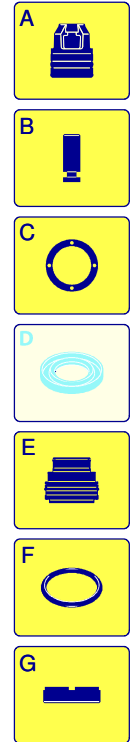

Modell 780 RLW

Ausführung:

Seriennummer:

Code: **23561**

07/11/2011

Gültigkeit	Pos.	Code	Bezeichnung	Menge
	1	2500370	Dunkelblaue Haube	1
	3	2500310	Knauf	1
	4	2500050	Haken	1
	5	2500380	Haubeneinsatz	1
	6	1680880	Unterlegscheibe	2
	7	2500320	Rad	2
	9	2500410	Platte	1
	10	850370	Schraube	4
	11	2100300	Schraube	1
	12	2600100	Kabelverschraubung	1
	13	2100300	Schraube	7
	15	2500130	Gummifuß	2
	16	880280	Schraube	4
	17	2180300	Unterlegscheibe	4
	18	2500120	Achse	1
	19	2500110	Tank	1
	20	2500010	Basis	1
	21	42113	Vormontage Verschluss	1
	22	1261560	Schraube	2
	23	2500440	Schutzeinrichtung	1
	24	2000110	Schraube	4
	25	40786	Manometer	1
	26	2500330	Reinigungsmittelschlauch	1
	27	2500330	Reinigungsmittelschlauch	1
	28	2000230	Filter	1
	29	2509000	Basis Vormontage	1

UN_CE_0546-MW

Modell 780 RLW

Ausführung:

Seriennummer:

Code: **23561**

07/11/2011

220 V - 60 Hz

schuko

Modell 780 RLW

Ausführung:

Seriennummer:

Code: **23561**

07/11/2011

Gültigkeit	Pos.	Code	Bezeichnung	Menge
	1	1700100	Dichtung	1
	2	1700080	Platte	1
	3	1940410	O-Ring-Dichtung	1
	6	1460460	Schraube	4
	7	2320280	Schalter	1
	8	2180650	Kabel	1
	9	1261560	Schraube	4
	10	1080190	O-Ring-Dichtung	4
	11	1700930	Deckel	1
	12	1700590	Mutter	1
	13	880270	O-Ring-Dichtung	1
	14	1382380	Kabelverschraubung	1
	15	1760450	Kabel	1
	16	44301	Motor	1
	17	51182	Kondensator	1
	18	2360390	Schelle	1