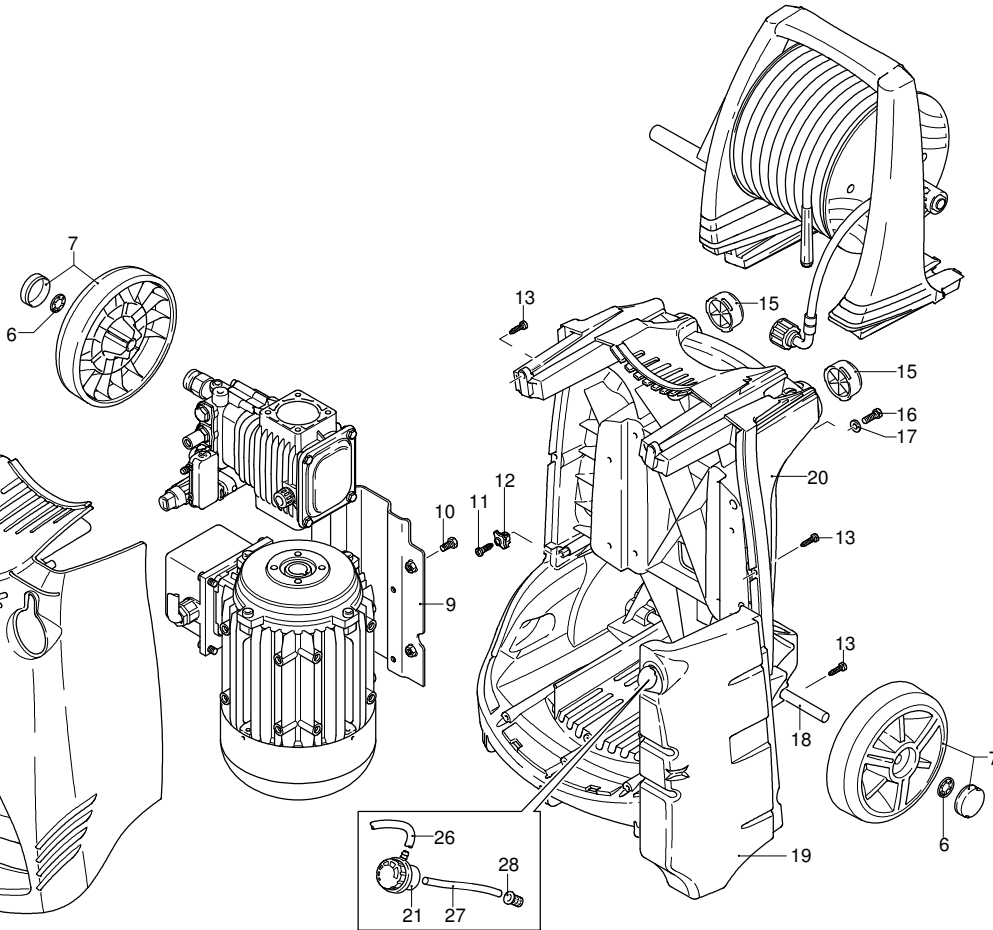

Modell 780 RLW

Ausführung:

Seriennummer:

Code: **23561**

07/11/2011

Gültigkeit	Pos.	Code	Bezeichnung	Menge
	1	2500370	Dunkelblaue Haube	1
	3	2500310	Knauf	1
	4	2500050	Haken	1
	5	2500380	Haubeneinsatz	1
	6	1680880	Unterlegscheibe	2
	7	2500320	Rad	2
	9	2500410	Platte	1
	10	850370	Schraube	4
	11	2100300	Schraube	1
	12	2600100	Kabelverschraubung	1
	13	2100300	Schraube	7
	15	2500130	Gummifuß	2
	16	880280	Schraube	4
	17	2180300	Unterlegscheibe	4
	18	2500120	Achse	1
	19	2500110	Tank	1
	20	2500010	Basis	1
	21	42113	Vormontage Verschluss	1
	22	1261560	Schraube	2
	23	2500440	Schutzeinrichtung	1
	24	2000110	Schraube	4
	25	40786	Manometer	1
	26	2500330	Reinigungsmittelschlauch	1
	27	2500330	Reinigungsmittelschlauch	1
	28	2000230	Filter	1
	29	2509000	Basis Vormontage	1

UN_CE_0547-MW

Modell 780 RLW

Ausführung:

Seriennummer:

Code: **23561**

07/11/2011

Gültigkeit	Pos.	Code	Bezeichnung	Menge
	68	1540870	Verschluss	1
	69	1260820	O-Ring-Dichtung	1
	70	2022200	Klemme	1
	71	2029758	Vormontage Kasten TSS	1
	72	1981190	Schraube	1
	73	2760560	Verschluss	3
	74	1340260	Filter	1
	75	2500490	Verbindungsstück	1
	76	480440	O-Ring-Dichtung	1
	77	1122260	Verbindungsstück	1
	78	2500210	Drehknopf	1
	79	740290	O-Ring-Dichtung	1
	80	1980740	Verschluss	1
	81	40393	Verbindungsstück	1
	82	2500550	Splintstift	1
	83	23834	Pumpe	1
	84	42458	Satz TSS	1
	85	40394	Verbindungsstück	1
	86	40439	Verbindungsstück	1
	A	2186	Satz Ventile	1
	B	42154	Satz Kolben	1
	C	42194	Satz Öldichtungen	1
	E	42155	Satz Wasserdichtungen	1
	F	2190	Satz Dichtungen	1
	G	2745	Satz Stützringe	1