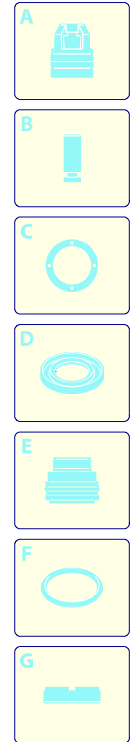

Modell 780 RLW

Ausführung:

Seriennummer:

Code: **23561**

07/11/2011

Gültigkeit	Pos.	Code	Bezeichnung	Menge
	1	2500370	Dunkelblaue Haube	1
	3	2500310	Knauf	1
	4	2500050	Haken	1
	5	2500380	Haubeneinsatz	1
	6	1680880	Unterlegscheibe	2
	7	2500320	Rad	2
	9	2500410	Platte	1
	10	850370	Schraube	4
	11	2100300	Schraube	1
	12	2600100	Kabelverschraubung	1
	13	2100300	Schraube	7
	15	2500130	Gummifuß	2
	16	880280	Schraube	4
	17	2180300	Unterlegscheibe	4
	18	2500120	Achse	1
	19	2500110	Tank	1
	20	2500010	Basis	1
	21	42113	Vormontage Verschluss	1
	22	1261560	Schraube	2
	23	2500440	Schutzeinrichtung	1
	24	2000110	Schraube	4
	25	40786	Manometer	1
	26	2500330	Reinigungsmittelschlauch	1
	27	2500330	Reinigungsmittelschlauch	1
	28	2000230	Filter	1
	29	2509000	Basis Vormontage	1

UN_CE_0546-MW

Modell 780 RLW

Ausführung:

Seriennummer:

Code: **23561**

07/11/2011

220 V - 60 Hz

schuko

Modell 780 RLW

Ausführung:

Seriennummer:

Code: **23561**

07/11/2011

Gültigkeit	Pos.	Code	Bezeichnung	Menge
	1	1700100	Dichtung	1
	2	1700080	Platte	1
	3	1940410	O-Ring-Dichtung	1
	6	1460460	Schraube	4
	7	2320280	Schalter	1
	8	2180650	Kabel	1
	9	1261560	Schraube	4
	10	1080190	O-Ring-Dichtung	4
	11	1700930	Deckel	1
	12	1700590	Mutter	1
	13	880270	O-Ring-Dichtung	1
	14	1382380	Kabelverschraubung	1
	15	1760450	Kabel	1
	16	44301	Motor	1
	17	51182	Kondensator	1
	18	2360390	Schelle	1

Modell 780 RLW

Ausführung:

Seriennummer:

Code: **23561**

07/11/2011

Gültigkeit	Pos.	Code	Bezeichnung	Menge
	1	40645	Vormontage Schlauchhaspel	1
	2	40340	Vormontage Schlauchhaspel	1
	3	2360360	Schraube	1
	4	2360150	Hebel	1
	5	2100300	Schraube	4
	6	2500060	Bügel	1
	7	2500360	Zapfen	1
	8	1681280	Schraube	4
	9	2360230	Scheibe	2
	10	380420	Ring	2
	11	2500460	Hochdruckschlauch	1
	12	2360210	Zapfen	1
	13	390080	O-Ring-Dichtung	2
	14	2360220	Verbindungsstück	1
	15	2360320	Ring	1
	16	2500070	Bügel	1
	17	820510	O-Ring-Dichtung	1
	18	2360310	Verbindungsstück	1
	19	2360250	Hochdruckschlauch	1
	20	2500020	Griff	1