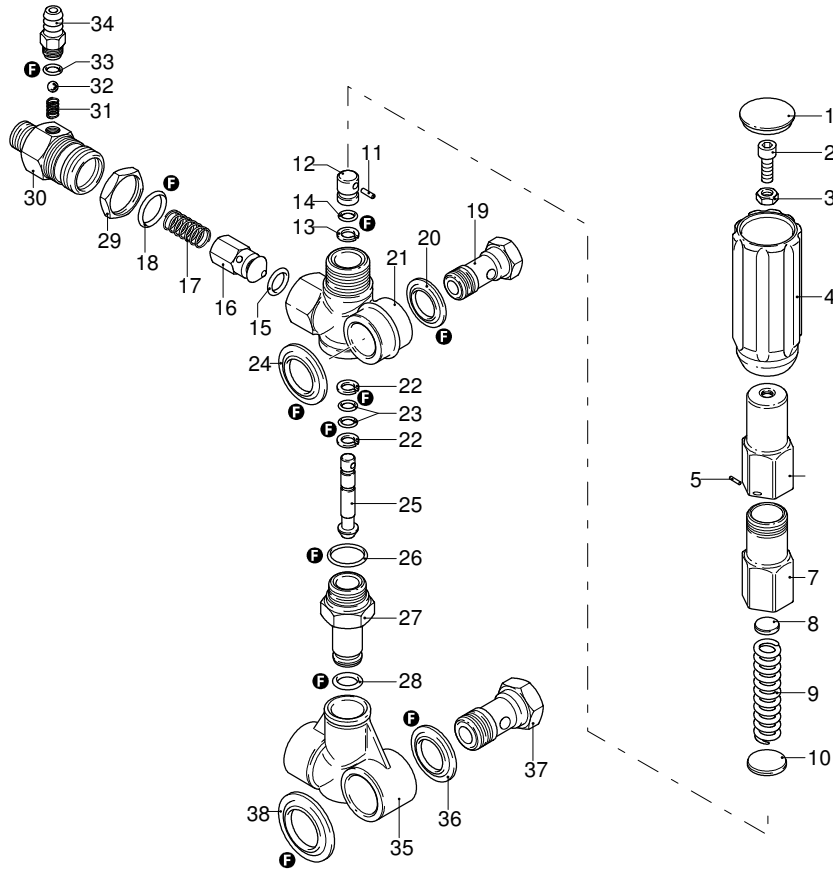

Modell 7850

Ausführung:

Seriennummer:

Code: **22911**

16/09/2011

400 V - 50 Hz - 3 ~

Gültigkeit	Pos.	Code	Bezeichnung	Menge
	1	1560580	Verschluss	1
	2	540290	Schraube	1
	3	1660210	Mutter	1
	4	1560400	Drehknopf	1
	5	1080070	Stecker	1
	6	1560420	Schraube	1
	7	1560410	Führung	1
	8	1560440	Teller	1
	9	1560350	Feder	1
	10	1080610	Teller	1
	11	1080660	Stecker	1
	12	1080540	Kolben	1
	13	3910000	O-Ring-Dichtung	1
	14	1080640	Ring	1
	15	1560150	O-Ring-Dichtung	1
	16	1560100	Verschluss	1
	17	1560140	Feder	1
	18	180101	O-Ring-Dichtung	1
	19	1540272	Schraube	1
	20	1540110	Unterlegscheibe	1
	21	1560010	Ventilkörper	1
	22	1080550	Ring	2
	23	480480	O-Ring-Dichtung	2
	24	1560280	Unterlegscheibe	1
	25	1560320	Kolben	1
	26	880270	O-Ring-Dichtung	1
	27	1560051	Verbindungsstück	1
	28	390080	O-Ring-Dichtung	1
	29	1560510	Mutter	1
	30	1560530	Verbindungsstück	1
	31	1560520	Feder	1
	32	1250280	Kugel	1
	33	480480	O-Ring-Dichtung	1
	34	1560490	Schlauchanschluss	1
	35	1540020	Ansaugstück	1
	36	1540120	Unterlegscheibe	1
	37	1540090	Schraube	1
	38	1560290	Unterlegscheibe	1
	39	20082	Komplettventil	1
	F	2611	Satz Dichtungen	1