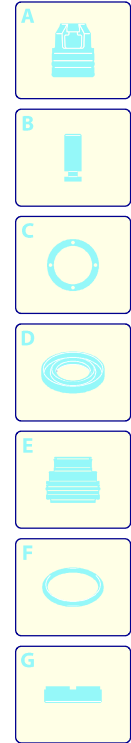

Modell 7850

Ausführung:

Seriennummer:

Code: **22911**

16/09/2011

400 V - 50 Hz - 3 ~

Gültigkeit	Pos.	Code	Bezeichnung	Menge
	1	50713	Filter	1
	2	3161130	Verbindungsstück	1
	3	3161180	Verbindungsstück	1
	4	3161300	Rohr	1
	5	3161150	Verbindungsstück	1
	6	3160470	Verbindungsstück	1
	7	3161160	Verbindungsstück	1
	8	3161400	Ventil	1
	9	3160340	Verbindungsstück	1
	10	3161490	Mutter	1
	11	3162040	Unterlegscheibe	1
	12	3161490	Mutter	1
	13	3161340	Rohr	1
	14	3160210	Verbindungsstück	1
	15	740290	O-Ring-Dichtung	1
	16	3161570	Rohr	1
	17	3163560	Filter	1
	18	3163810	Rohr	1
	19	3161050	Kabeldurchführung	1
	20	3161080	Druckmesser	1
	21	3161670	Rohr	1
	22	3163640	Verbindungsstück	1
	23	3163650	Bügel	1
	24	3161040	Manometer	1
	25	3160510	Verbindungsstück	1
	26	3161090	Druckmesser	1
	27	3161010	Nutmutter	1
	28	3161140	Verbindungsstück	1
	29	3162610	Verbindungsstück	1
	30	3161220	Verbindungsstück	1

UN_CE_0671-FU