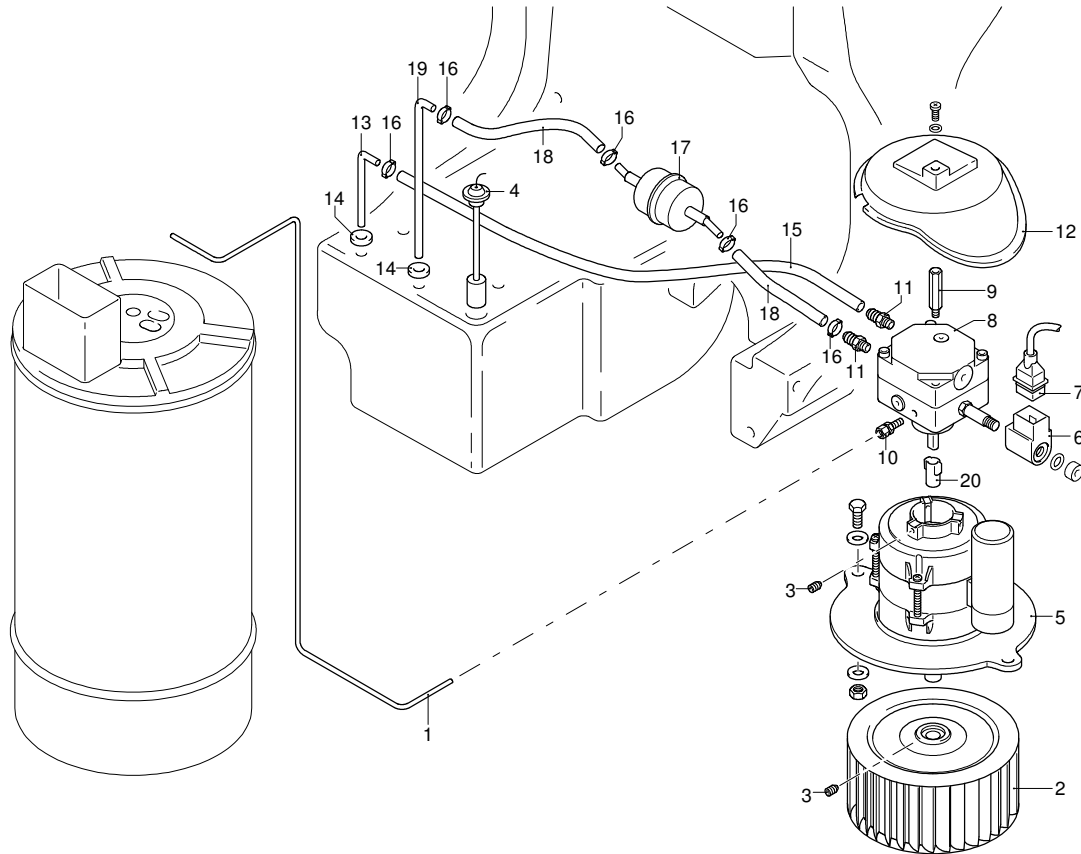

Modell 7850

Ausführung:

Seriennummer:

Code: **22911**

16/09/2011

400 V - 50 Hz - 3 ~

Gültigkeit	Pos.	Code	Bezeichnung	Menge
	1	50713	Filter	1
	2	3161130	Verbindungsstück	1
	3	3161180	Verbindungsstück	1
	4	3161300	Rohr	1
	5	3161150	Verbindungsstück	1
	6	3160470	Verbindungsstück	1
	7	3161160	Verbindungsstück	1
	8	3161400	Ventil	1
	9	3160340	Verbindungsstück	1
	10	3161490	Mutter	1
	11	3162040	Unterlegscheibe	1
	12	3161490	Mutter	1
	13	3161340	Rohr	1
	14	3160210	Verbindungsstück	1
	15	740290	O-Ring-Dichtung	1
	16	3161570	Rohr	1
	17	3163560	Filter	1
	18	3163810	Rohr	1
	19	3161050	Kabeldurchführung	1
	20	3161080	Druckmesser	1
	21	3161670	Rohr	1
	22	3163640	Verbindungsstück	1
	23	3163650	Bügel	1
	24	3161040	Manometer	1
	25	3160510	Verbindungsstück	1
	26	3161090	Druckmesser	1
	27	3161010	Nutmutter	1
	28	3161140	Verbindungsstück	1
	29	3162610	Verbindungsstück	1
	30	3161220	Verbindungsstück	1

UN_CE_0671-FU

Modell 7850

Ausführung:

Seriennummer:

Code: **22911**

16/09/2011

400 V - 50 Hz - 3 ~

Gültigkeit	Pos.	Code	Bezeichnung	Menge
	1	3161650	Rohr	1
	2	3161820	Lüfter	1
	3	3163540	Schraube	2
	4	3162580	Schwimmer	1
	5	3163490	Motor	1
	6	3160320	Solenoid	1
	7	3161440	Kabel	1
	8	3160310	Pumpe	1
	9	3163770	Stiftbolzen	1
	10	3160330	Verbindungsstück	1
	11	3160340	Verbindungsstück	2
	12	3162000	Schutzeinrichtung	1
	13	3161660	Reinigungsmittelschlauch	1
	14	3161050	Kabeldurchführung	2
	15	3161580	Rohr	1
	16	3162060	Schelle	5
	17	3161510	Filter	1
	18	3161600	Rohr	1
	19	3163780	Rohr	1
	20	3160300	Gelenk	1