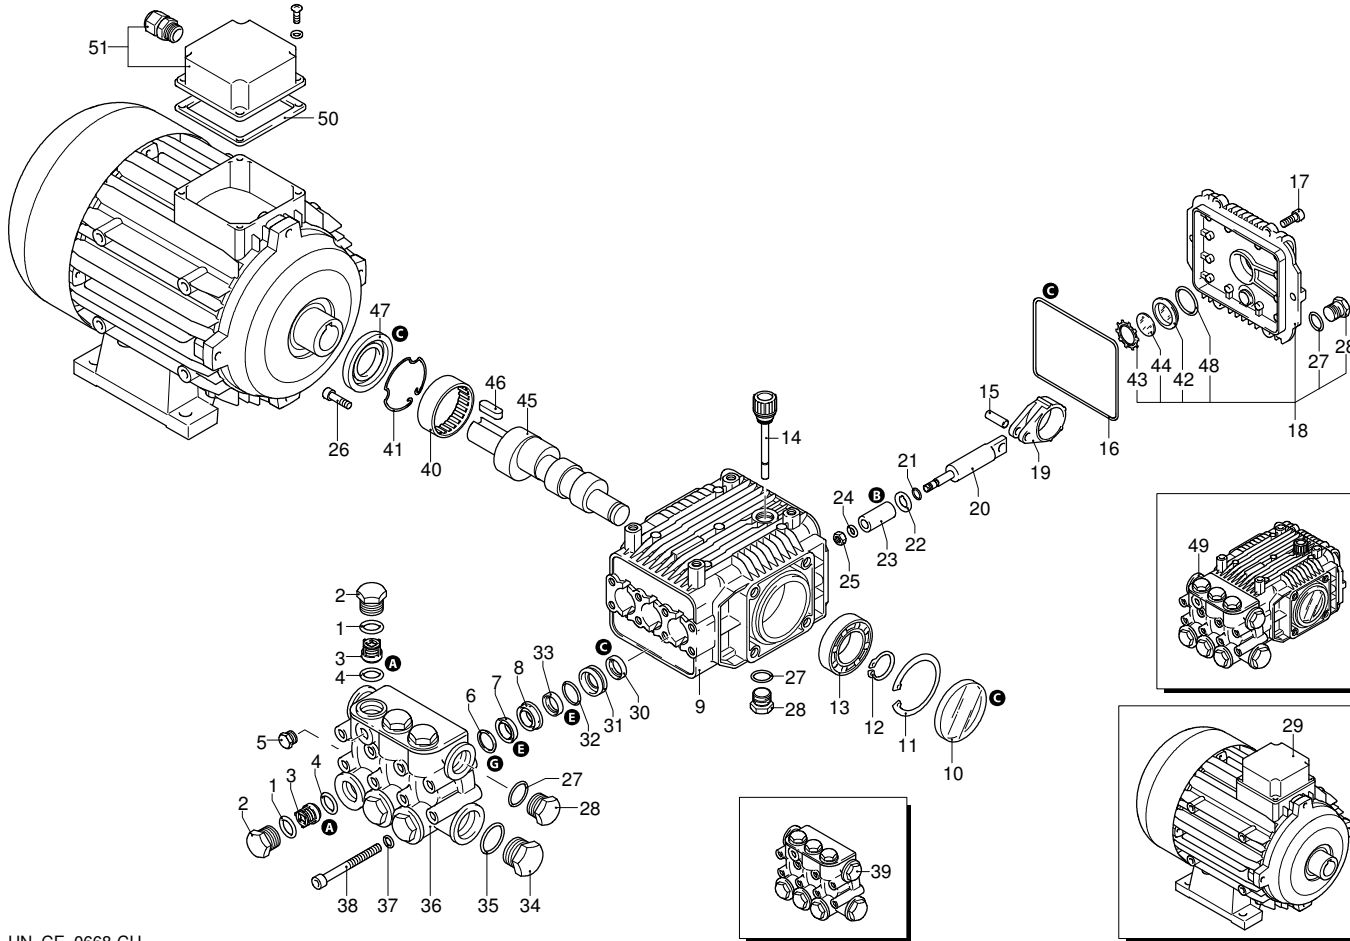

Modell 7850

Ausführung:

Seriennummer:

Code: **22911**

16/09/2011

400 V - 50 Hz - 3 ~

Gültigkeit	Pos.	Code	Bezeichnung	Menge
	1	960160	O-Ring-Dichtung	6
	2	1260160	Verschluss	6
	3	1269050	Ventil	6
	4	880830	O-Ring-Dichtung	6
	5	620301	Verschluss	1
	6	1780140	Ring	3
	7	1260220	Wasserdichtung	3
	8	1780110	Kolbenführung	3
	9	1780010	Pumpenkörper	1
	10	1266740	Öldichtung	1
	11	1260790	Ring	1
	12	1780550	Ring	1
	13	1780490	Lager	1
	14	880130	Verschluss	1
	15	1780050	Stecker	3
	16	1780510	O-Ring-Dichtung	1
	17	1200430	Schraube	6
	18	1789010	Deckel	1
	19	1780040	Pleuelstange	3
	20	1780060	Stange	3
	21	480480	O-Ring-Dichtung	3
	22	1260091	Scheibe	3
	23	1780080	Kolben	3
	24	1260100	Unterlegscheibe	3
	25	1260110	Mutter	3
	26	180030	Schraube	4
	27	740290	O-Ring-Dichtung	3
	28	1980740	Verschluss	3
	29	44285	Motor	1
	30	1260460	Öldichtung	3
	31	1780120	Kolbenführung	3
	32	770260	O-Ring-Dichtung	3
	33	1260450	Wasserdichtung	3
	34	820361	Verschluss	1
	35	180101	O-Ring-Dichtung	1
	36	1780020	Kopf	1
	37	1381550	Unterlegscheibe	8
	38	1322730	Schraube	8
	39	1789315	Vormontage Kopf	1
	40	1321190	Lager	1
	41	1321080	Ring	1
	42	1260250	Füllstandanzeige	1
	43	1260430	Ring	1
	44	1780690	Scheibe	1
	45	1780160	Welle	1
	46	1380520	Splint	1
	47	1260750	Öldichtung	1
	48	1140450	O-Ring-Dichtung	1
	49	22954	Vormontage Pumpe	1
	50	50068	Dichtung	1
	51	50069	Kasten	1
A	1864		Satz Ventile	1
B	2746		Satz Kolben	1
C	2786		Satz Öldichtungen	1
E	2747		Satz Wasserdichtungen	1
G	2745		Satz Stützringe	1