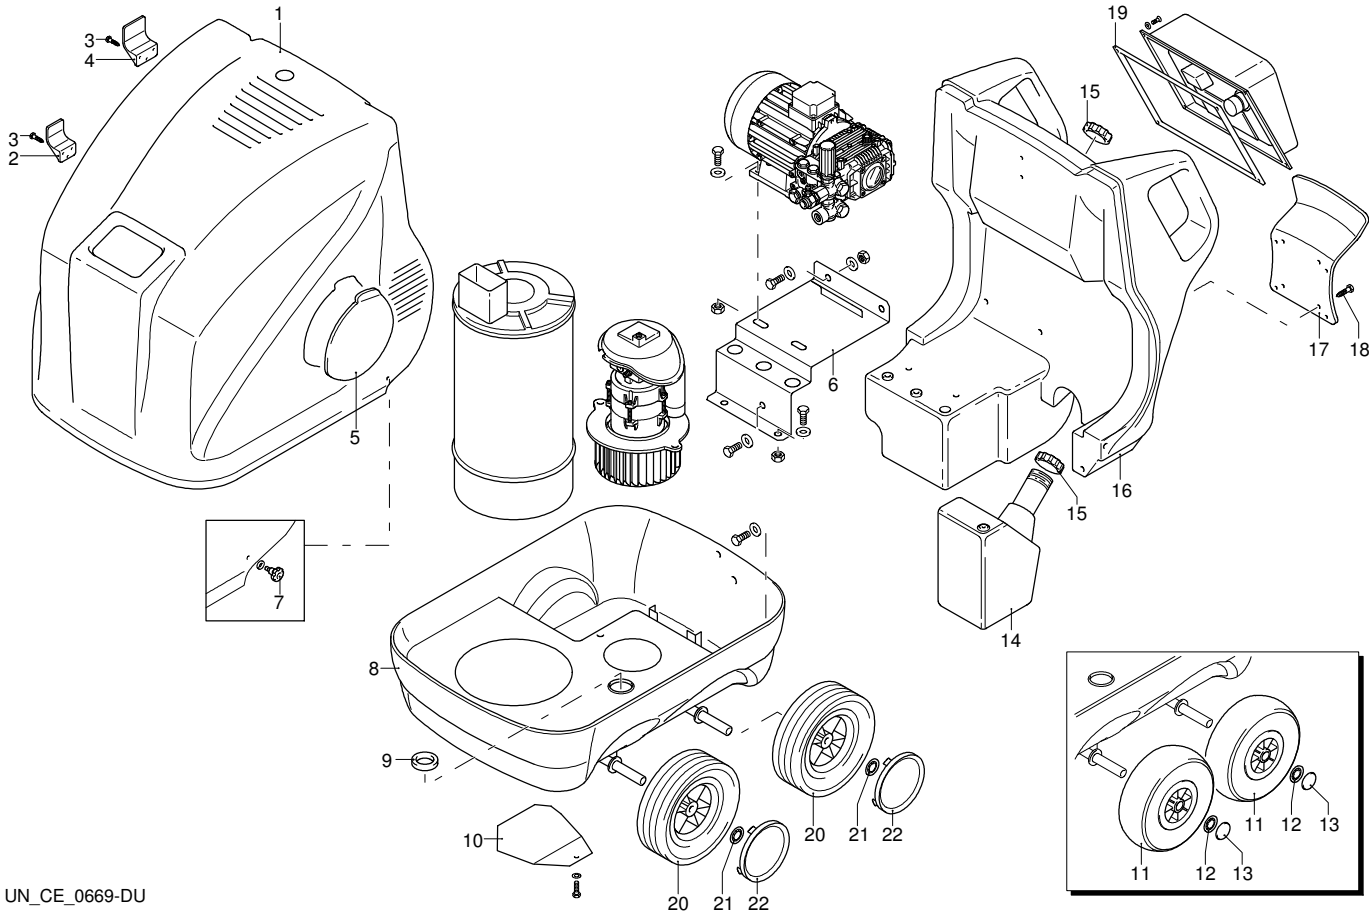

Modell 7850

Ausführung:

Seriennummer:

Code: **22911**

16/09/2011

400 V - 50 Hz - 3 ~

----> I 02-11
----> I 02-11
----> I 02-11
I----> 03-11
I----> 03-11
I----> 03-11

Gültigkeit	Pos.	Code	Bezeichnung	Menge
	1	3160750	Dunkelblaue Haube	1
	2	3160100	Zubehörträger	1
	3	2100300	Schraube	6
	4	3160110	Zubehörträger	6
	5	3160130	Tür	1
	6	3160660	Halterung	1
	7	3163990	Knauf	2
	8	3160700	Rahmen	1
	9	3161070	Dichtung	1
	10	3161900	Schutzeinrichtung	1
	11	3160780	Rad	4
	12	3163830	Unterlegscheibe	4
	13	3162020	Schutzeinrichtung	4
	14	3161740	Tank	1
	15	3161920	Verschluss	2
	16	3161730	Tank	1
	17	3160090	Zubehörträger	1
	18	2360360	Schraube	4
	19	3163630	Dichtung	1
	20	3160770	Rad	4
	21	3162010	Unterlegscheibe	4
	22	3161940	Blau Schutzeinrichtung	4