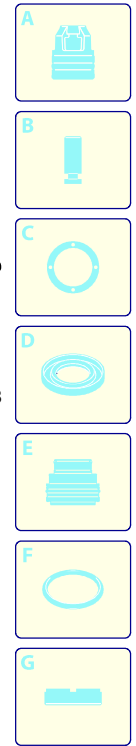

Modell 7850

Ausführung:

Seriennummer:

Code: **22911**

16/09/2011

400 V - 50 Hz - 3 ~

----> I 02-11
 ----> I 02-11
 ----> I 02-11
 I----> 03-11
 I----> 03-11
 I----> 03-11

Gültigkeit	Pos.	Code	Bezeichnung	Menge
	1	3160750	Dunkelblaue Haube	1
	2	3160100	Zubehörträger	1
	3	2100300	Schraube	6
	4	3160110	Zubehörträger	6
	5	3160130	Tür	1
	6	3160660	Halterung	1
	7	3163990	Knauf	2
	8	3160700	Rahmen	1
	9	3161070	Dichtung	1
	10	3161900	Schutzeinrichtung	1
	11	3160780	Rad	4
	12	3163830	Unterlegscheibe	4
	13	3162020	Schutzeinrichtung	4
	14	3161740	Tank	1
	15	3161920	Verschluss	2
	16	3161730	Tank	1
	17	3160090	Zubehörträger	1
	18	2360360	Schraube	4
	19	3163630	Dichtung	1
	20	3160770	Rad	4
	21	3162010	Unterlegscheibe	4
	22	3161940	Blau Schutzeinrichtung	4