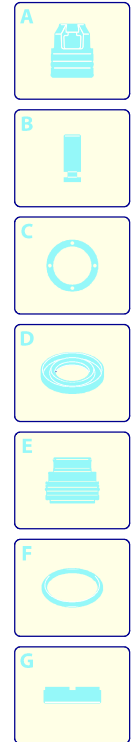

Modell 7850

Ausführung:

Seriennummer:

Code: **22911**

16/09/2011

400 V - 50 Hz - 3 ~

Gültigkeit	Pos.	Code	Bezeichnung	Menge
	1	3161650	Rohr	1
	2	3161820	Lüfter	1
	3	3163540	Schraube	2
	4	3162580	Schwimmer	1
	5	3163490	Motor	1
	6	3160320	Solenoid	1
	7	3161440	Kabel	1
	8	3160310	Pumpe	1
	9	3163770	Stiftbolzen	1
	10	3160330	Verbindungsstück	1
	11	3160340	Verbindungsstück	2
	12	3162000	Schutzeinrichtung	1
	13	3161660	Reinigungsmittelschlauch	1
	14	3161050	Kabeldurchführung	2
	15	3161580	Rohr	1
	16	3162060	Schelle	5
	17	3161510	Filter	1
	18	3161600	Rohr	1
	19	3163780	Rohr	1
	20	3160300	Gelenk	1