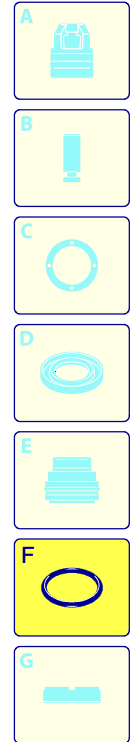

Modell 7850

Ausführung:

Seriennummer:

Code: **22911**

16/09/2011

400 V - 50 Hz - 3 ~

----> I 02-11
 ----> I 02-11
 ----> I 02-11
 I----> 03-11
 I----> 03-11
 I----> 03-11

Gültigkeit	Pos.	Code	Bezeichnung	Menge
	1	3160750	Dunkelblaue Haube	1
	2	3160100	Zubehörträger	1
	3	2100300	Schraube	6
	4	3160110	Zubehörträger	6
	5	3160130	Tür	1
	6	3160660	Halterung	1
	7	3163990	Knauf	2
	8	3160700	Rahmen	1
	9	3161070	Dichtung	1
	10	3161900	Schutzeinrichtung	1
	11	3160780	Rad	4
	12	3163830	Unterlegscheibe	4
	13	3162020	Schutzeinrichtung	4
	14	3161740	Tank	1
	15	3161920	Verschluss	2
	16	3161730	Tank	1
	17	3160090	Zubehörträger	1
	18	2360360	Schraube	4
	19	3163630	Dichtung	1
	20	3160770	Rad	4
	21	3162010	Unterlegscheibe	4
	22	3161940	Blau Schutzeinrichtung	4

Modell 7850

Ausführung:

Seriennummer:

Code: **22911**

16/09/2011

400 V - 50 Hz - 3 ~

Gültigkeit	Pos.	Code	Bezeichnung	Menge
	1	1560580	Verschluss	1
	2	540290	Schraube	1
	3	1660210	Mutter	1
	4	1560400	Drehknopf	1
	5	1080070	Stecker	1
	6	1560420	Schraube	1
	7	1560410	Führung	1
	8	1560440	Teller	1
	9	1560350	Feder	1
	10	1080610	Teller	1
	11	1080660	Stecker	1
	12	1080540	Kolben	1
	13	3910000	O-Ring-Dichtung	1
	14	1080640	Ring	1
	15	1560150	O-Ring-Dichtung	1
	16	1560100	Verschluss	1
	17	1560140	Feder	1
	18	180101	O-Ring-Dichtung	1
	19	1540272	Schraube	1
	20	1540110	Unterlegscheibe	1
	21	1560010	Ventilkörper	1
	22	1080550	Ring	2
	23	480480	O-Ring-Dichtung	2
	24	1560280	Unterlegscheibe	1
	25	1560320	Kolben	1
	26	880270	O-Ring-Dichtung	1
	27	1560051	Verbindungsstück	1
	28	390080	O-Ring-Dichtung	1
	29	1560510	Mutter	1
	30	1560530	Verbindungsstück	1
	31	1560520	Feder	1
	32	1250280	Kugel	1
	33	480480	O-Ring-Dichtung	1
	34	1560490	Schlauchanschluss	1
	35	1540020	Ansaugstück	1
	36	1540120	Unterlegscheibe	1
	37	1540090	Schraube	1
	38	1560290	Unterlegscheibe	1
	39	20082	Komplettventil	1
	F	2611	Satz Dichtungen	1