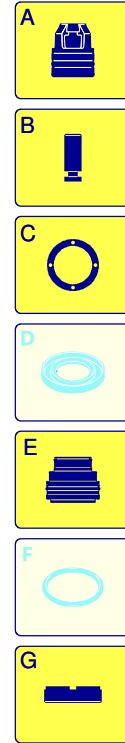

Modell 7850

Ausführung:

Seriennummer:

Code: **22911**

16/09/2011

400 V - 50 Hz - 3 ~

Gültigkeit	Pos.	Code	Bezeichnung	Menge
	1	960160	O-Ring-Dichtung	6
	2	1260160	Verschluss	6
	3	1269050	Ventil	6
	4	880830	O-Ring-Dichtung	6
	5	620301	Verschluss	1
	6	1780140	Ring	3
	7	1260220	Wasserdichtung	3
	8	1780110	Kolbenführung	3
	9	1780010	Pumpenkörper	1
	10	1266740	Öldichtung	1
	11	1260790	Ring	1
	12	1780550	Ring	1
	13	1780490	Lager	1
	14	880130	Verschluss	1
	15	1780050	Stecker	3
	16	1780510	O-Ring-Dichtung	1
	17	1200430	Schraube	6
	18	1789010	Deckel	1
	19	1780040	Pleuelstange	3
	20	1780060	Stange	3
	21	480480	O-Ring-Dichtung	3
	22	1260091	Scheibe	3
	23	1780080	Kolben	3
	24	1260100	Unterlegscheibe	3
	25	1260110	Mutter	3
	26	180030	Schraube	4
	27	740290	O-Ring-Dichtung	3
	28	1980740	Verschluss	3
	29	44285	Motor	1
	30	1260460	Öldichtung	3
	31	1780120	Kolbenführung	3
	32	770260	O-Ring-Dichtung	3
	33	1260450	Wasserdichtung	3
	34	820361	Verschluss	1
	35	180101	O-Ring-Dichtung	1
	36	1780020	Kopf	1
	37	1381550	Unterlegscheibe	8
	38	1322730	Schraube	8
	39	1789315	Vormontage Kopf	1
	40	1321190	Lager	1
	41	1321080	Ring	1
	42	1260250	Füllstandanzeige	1
	43	1260430	Ring	1
	44	1780690	Scheibe	1
	45	1780160	Welle	1
	46	1380520	Splint	1
	47	1260750	Öldichtung	1
	48	1140450	O-Ring-Dichtung	1
	49	22954	Vormontage Pumpe	1
	50	50068	Dichtung	1
	51	50069	Kasten	1
A	1864		Satz Ventile	1
B	2746		Satz Kolben	1
C	2786		Satz Öldichtungen	1
E	2747		Satz Wasserdichtungen	1
G	2745		Satz Stützringe	1