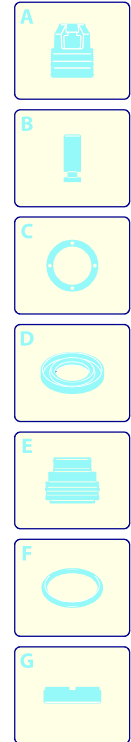

Modell 7850

Ausführung:

Seriennummer:

Code: **22911**

16/09/2011

Gültigkeit	Pos.	Code	Bezeichnung	Menge
	1	3162370	Schutzkasten	1
	2	3161100	Verbindungsstück	1
	3	3162030	Ring	1
	4	3161860	Glas	1
	5	3161230	Verbindungsstück	1
	6	3161840	Scheibe	1
	7	3163960	Mutter	4
	8	3163940	Unterlegscheibe	4
	9	3161790	Deckel	1
	10	3161780	Deckel	1
	11	3161870	Düsehalter	1
	12	3162830	Düse	1
	13	3161560	Halterung	1
	14	3161890	Elektrode	1
	15	3161770	Ring	1
	16	3161830	Scheibe	1
	17	3161430	Ring	1
	18	3162040	Unterlegscheibe	2
	19	3161760	Widerstand	1
	20	3161480	Kessel	1
	21	3161470	Kessel	1
	22	50717	Trasformator Danfoss/Fida	1
	23	3160820	Kabel	2