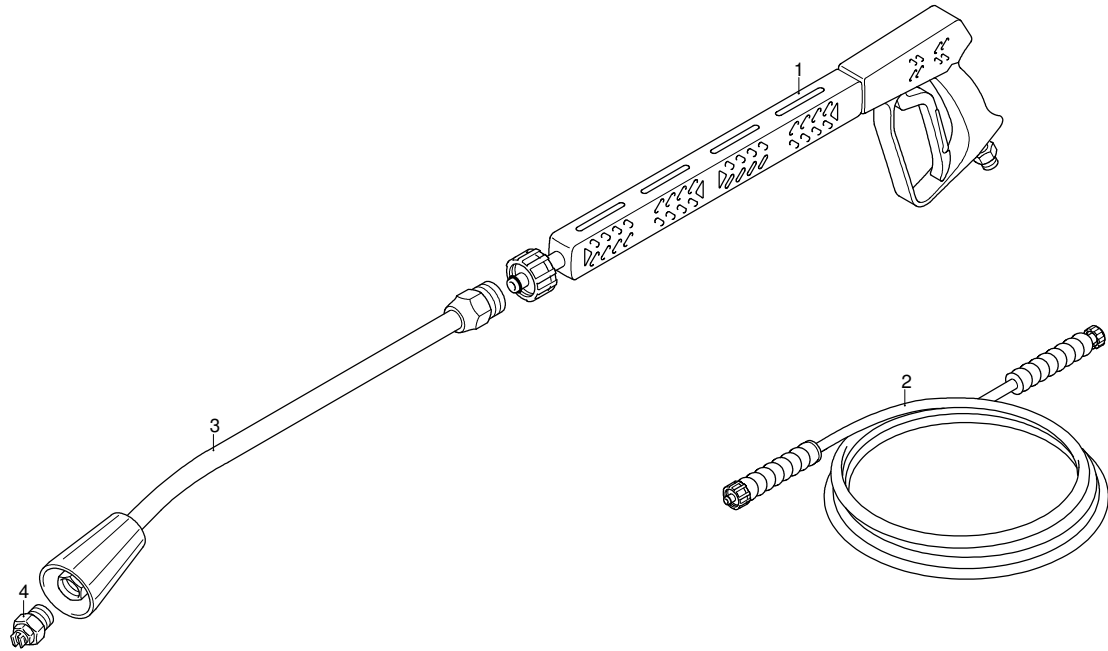

Modell 7850

Ausführung:

Seriennummer:

Code: **22911**

16/09/2011

Gültigkeit	Pos.	Code	Bezeichnung	Menge
	1	41089	Pistole	1
	2	3160160	Hochdruckschlauch	1
	3	40826	Lanze	1
	4	3083	Düse	1