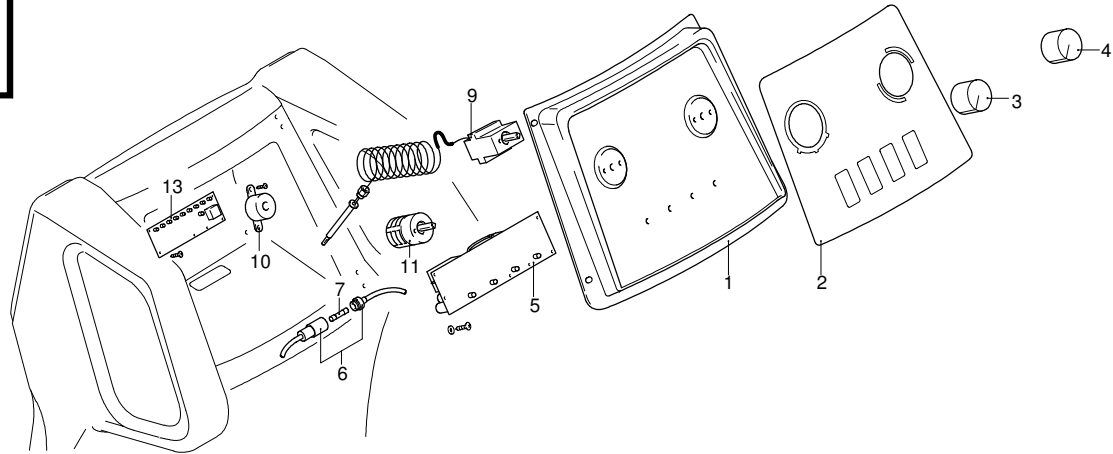

Modell 7850

Ausführung:

Seriennummer:

Code: **22911**

16/09/2011

400 V - 50 Hz - 3 ~

Gültigkeit	Pos.	Code	Bezeichnung	Menge
	1	3160950	Halterung	1
	2	3162070	Platte	1
	3	3161970	Drehknopf	1
	4	3161980	Drehknopf	1
	5	3160880	Karte	1
	6	3163720	Sicherungshalter	1
	7	3160920	Sicherung	1
	8	3160810	Kabel	1
	9	3161800	Thermostat	1
	10	3163480	Hupe	1
	11	3160840	Schalter	1
	12	3160870	Kabeldurchführung	1
	13	3164150	Karte - ALB 531	1
	14	3160890	Karte - ALB 014	1