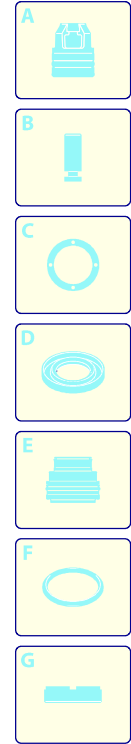

Modell 7850

Ausführung:

Seriennummer:

Code: **22911**

16/09/2011

Gültigkeit	Pos.	Code	Bezeichnung	Menge
	1	41089	Pistole	1
	2	3160160	Hochdruckschlauch	1
	3	40826	Lanze	1
	4	3083	Düse	1