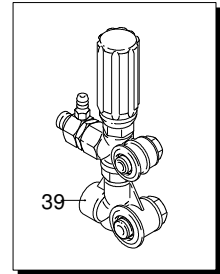

Modell 7850

Ausführung:

Seriennummer:

Code: **22911**

16/09/2011

400 V - 50 Hz - 3 ~

Gültigkeit	Pos.	Code	Bezeichnung	Menge
	1	1560580	Verschluss	1
	2	540290	Schraube	1
	3	1660210	Mutter	1
	4	1560400	Drehknopf	1
	5	1080070	Stecker	1
	6	1560420	Schraube	1
	7	1560410	Führung	1
	8	1560440	Teller	1
	9	1560350	Feder	1
	10	1080610	Teller	1
	11	1080660	Stecker	1
	12	1080540	Kolben	1
	13	3910000	O-Ring-Dichtung	1
	14	1080640	Ring	1
	15	1560150	O-Ring-Dichtung	1
	16	1560100	Verschluss	1
	17	1560140	Feder	1
	18	180101	O-Ring-Dichtung	1
	19	1540272	Schraube	1
	20	1540110	Unterlegscheibe	1
	21	1560010	Ventilkörper	1
	22	1080550	Ring	2
	23	480480	O-Ring-Dichtung	2
	24	1560280	Unterlegscheibe	1
	25	1560320	Kolben	1
	26	880270	O-Ring-Dichtung	1
	27	1560051	Verbindungsstück	1
	28	390080	O-Ring-Dichtung	1
	29	1560510	Mutter	1
	30	1560530	Verbindungsstück	1
	31	1560520	Feder	1
	32	1250280	Kugel	1
	33	480480	O-Ring-Dichtung	1
	34	1560490	Schlauchanschluss	1
	35	1540020	Ansaugstück	1
	36	1540120	Unterlegscheibe	1
	37	1540090	Schraube	1
	38	1560290	Unterlegscheibe	1
	39	20082	Komplettventil	1
	F	2611	Satz Dichtungen	1