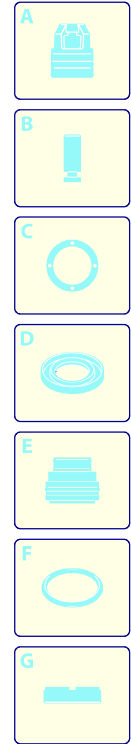

Modell 7850

Ausführung:

Seriennummer:

Code: **22911**

16/09/2011

400 V - 50 Hz - 3 ~

Gültigkeit	Pos.	Code	Bezeichnung	Menge
	1	3160950	Halterung	1
	2	3162070	Platte	1
	3	3161970	Drehknopf	1
	4	3161980	Drehknopf	1
	5	3160880	Karte	1
	6	3163720	Sicherungshalter	1
	7	3160920	Sicherung	1
	8	3160810	Kabel	1
	9	3161800	Thermostat	1
	10	3163480	Hupe	1
	11	3160840	Schalter	1
	12	3160870	Kabeldurchführung	1
	13	3164150	Karte - ALB 531	1
	14	3160890	Karte - ALB 014	1

I----> 03-11
----> I 02-11