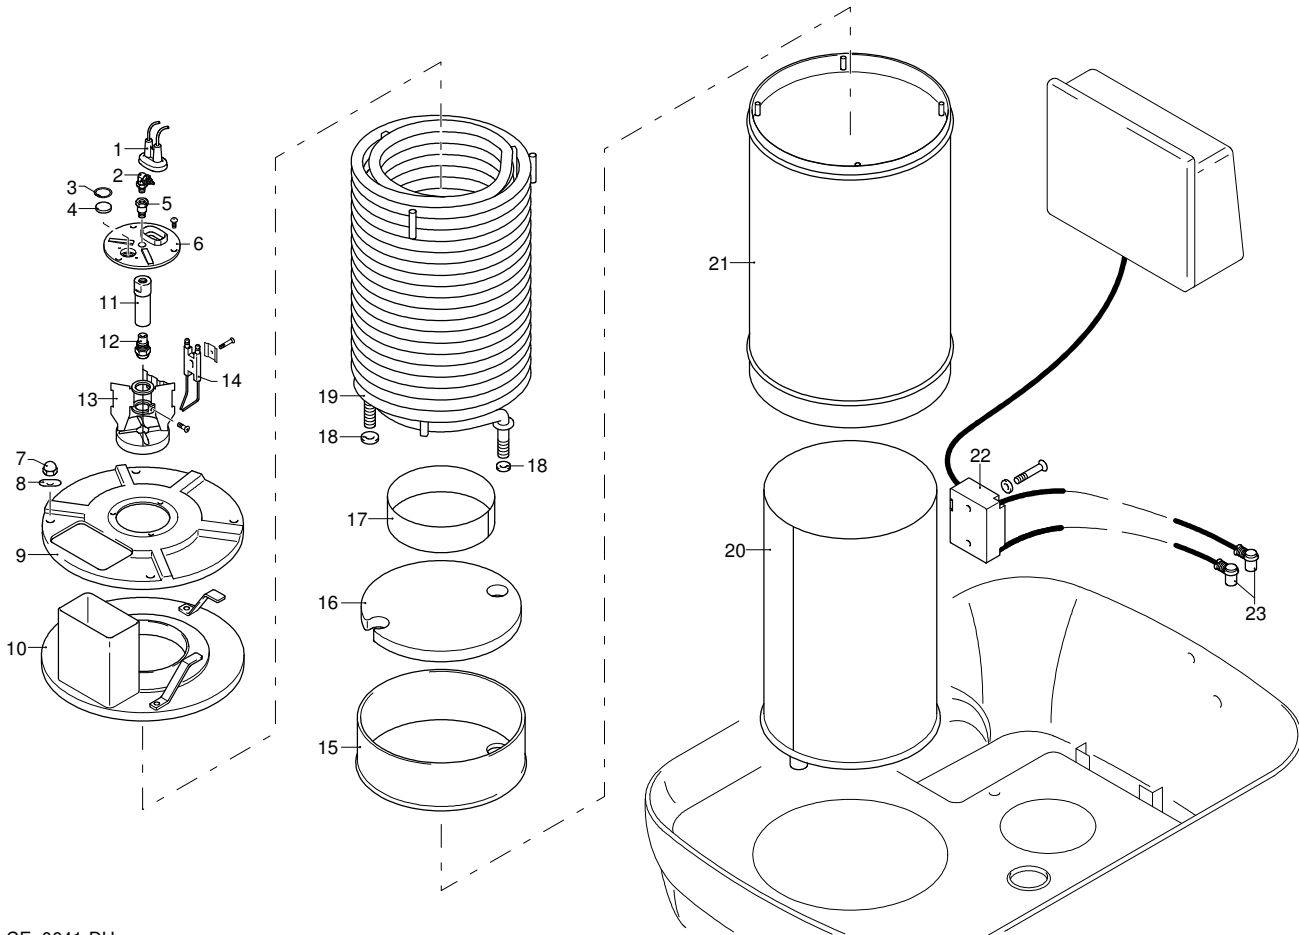

I----> 03-11
----> I 02-11

Modell 7850

Ausführung:

Seriennummer:

Code: **22911**

16/09/2011

Gültigkeit	Pos.	Code	Bezeichnung	Menge
	1	3162370	Schutzkasten	1
	2	3161100	Verbindungsstück	1
	3	3162030	Ring	1
	4	3161860	Glas	1
	5	3161230	Verbindungsstück	1
	6	3161840	Scheibe	1
	7	3163960	Mutter	4
	8	3163940	Unterlegscheibe	4
	9	3161790	Deckel	1
	10	3161780	Deckel	1
	11	3161870	Düsehalter	1
	12	3162830	Düse	1
	13	3161560	Halterung	1
	14	3161890	Elektrode	1
	15	3161770	Ring	1
	16	3161830	Scheibe	1
	17	3161430	Ring	1
	18	3162040	Unterlegscheibe	2
	19	3161760	Widerstand	1
	20	3161480	Kessel	1
	21	3161470	Kessel	1
	22	50717	Trasformator Danfoss/Fida	1
	23	3160820	Kabel	2