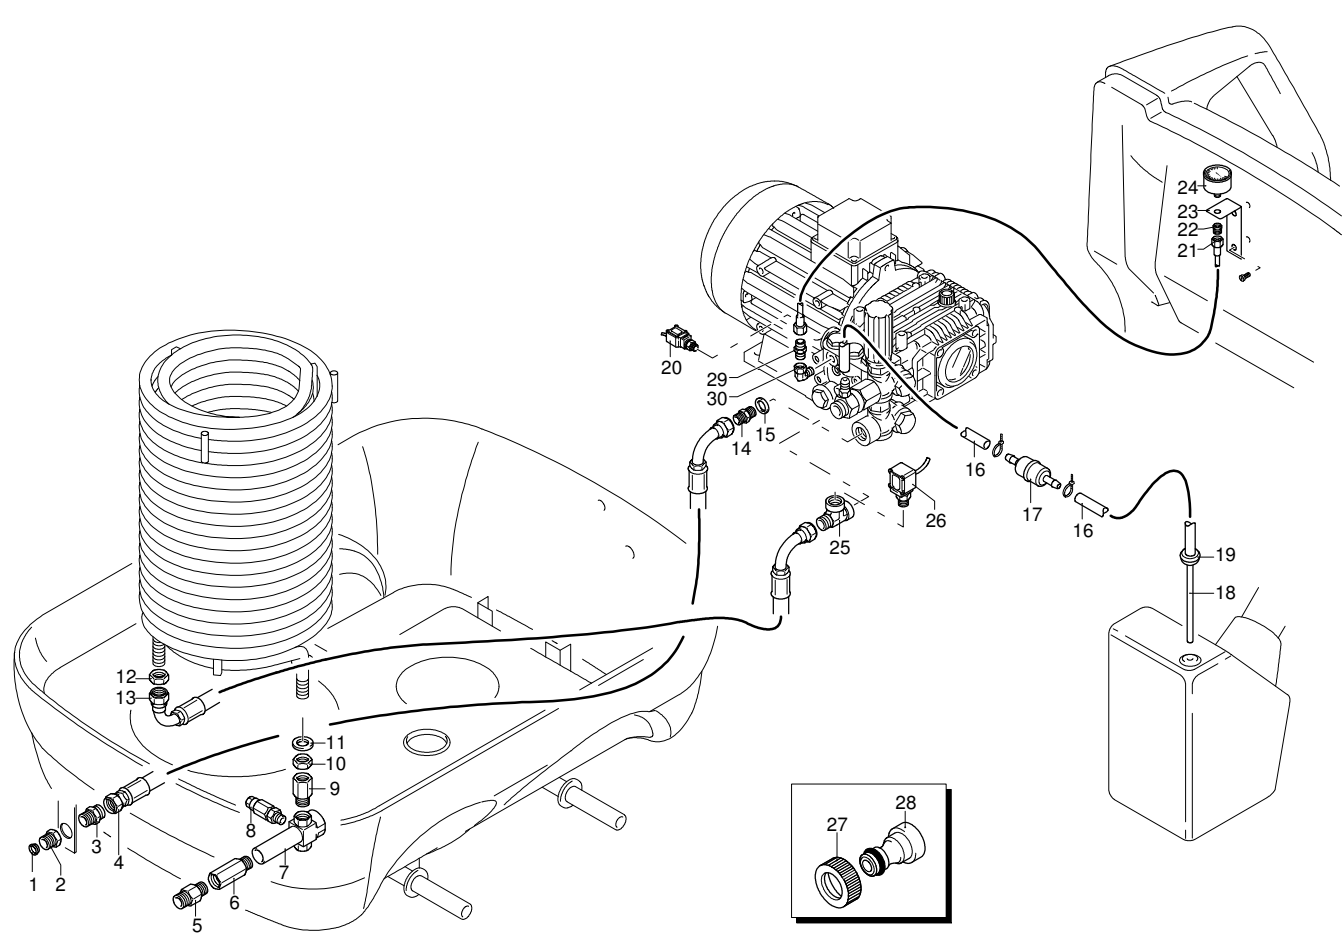

Modell 7850

Ausführung:

Seriennummer:

Code: **22911**

16/09/2011

400 V - 50 Hz - 3 ~

Gültigkeit	Pos.	Code	Bezeichnung	Menge
	1	50713	Filter	1
	2	3161130	Verbindungsstück	1
	3	3161180	Verbindungsstück	1
	4	3161300	Rohr	1
	5	3161150	Verbindungsstück	1
	6	3160470	Verbindungsstück	1
	7	3161160	Verbindungsstück	1
	8	3161400	Ventil	1
	9	3160340	Verbindungsstück	1
	10	3161490	Mutter	1
	11	3162040	Unterlegscheibe	1
	12	3161490	Mutter	1
	13	3161340	Rohr	1
	14	3160210	Verbindungsstück	1
	15	740290	O-Ring-Dichtung	1
	16	3161570	Rohr	1
	17	3163560	Filter	1
	18	3163810	Rohr	1
	19	3161050	Kabeldurchführung	1
	20	3161080	Druckmesser	1
	21	3161670	Rohr	1
	22	3163640	Verbindungsstück	1
	23	3163650	Bügel	1
	24	3161040	Manometer	1
	25	3160510	Verbindungsstück	1
	26	3161090	Druckmesser	1
	27	3161010	Nutmutter	1
	28	3161140	Verbindungsstück	1
	29	3162610	Verbindungsstück	1
	30	3161220	Verbindungsstück	1

UN_CE_0671-FU

Modell 7850

Ausführung:

Seriennummer:

Code: **22911**

16/09/2011

400 V - 50 Hz - 3 ~

Gültigkeit	Pos.	Code	Bezeichnung	Menge
	1	3161650	Rohr	1
	2	3161820	Lüfter	1
	3	3163540	Schraube	2
	4	3162580	Schwimmer	1
	5	3163490	Motor	1
	6	3160320	Solenoid	1
	7	3161440	Kabel	1
	8	3160310	Pumpe	1
	9	3163770	Stiftbolzen	1
	10	3160330	Verbindungsstück	1
	11	3160340	Verbindungsstück	2
	12	3162000	Schutzeinrichtung	1
	13	3161660	Reinigungsmittelschlauch	1
	14	3161050	Kabeldurchführung	2
	15	3161580	Rohr	1
	16	3162060	Schelle	5
	17	3161510	Filter	1
	18	3161600	Rohr	1
	19	3163780	Rohr	1
	20	3160300	Gelenk	1