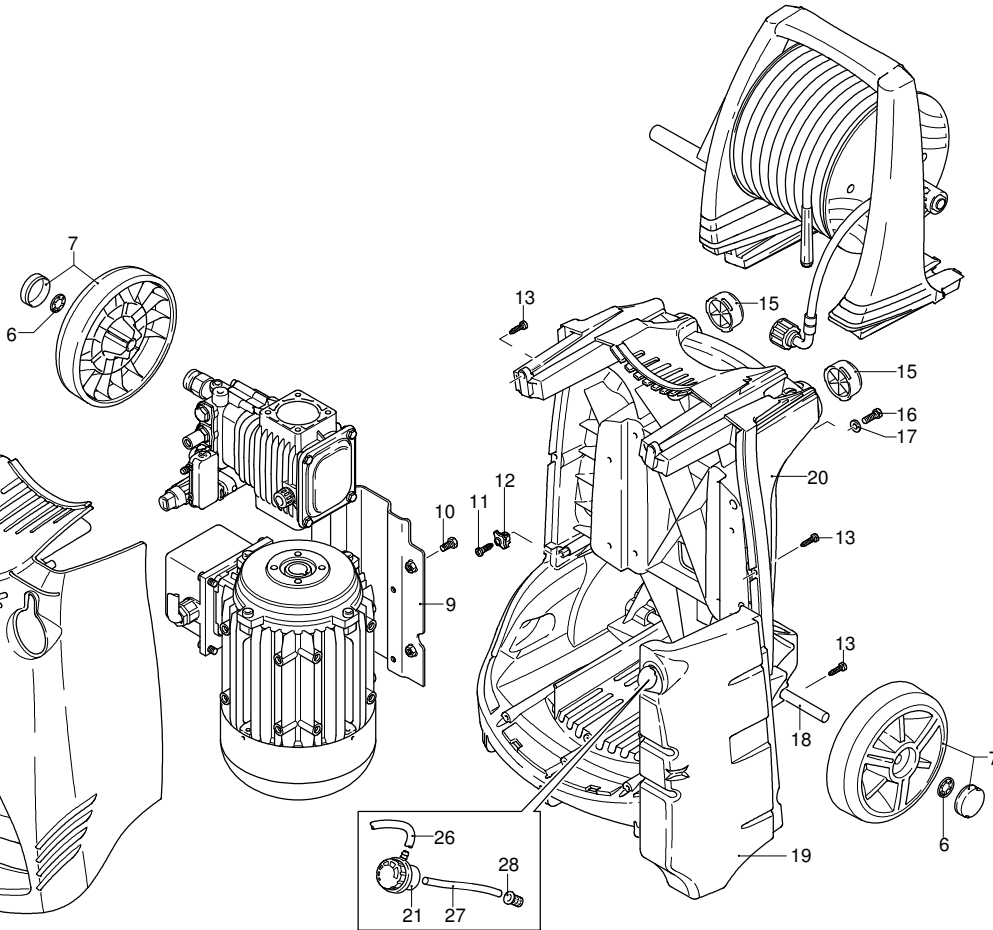

Modell 785 RLW

Ausführung:

Seriennummer:

Code: **23824**

07/11/2011

220 V - 60 Hz

schuko

Gültigkeit	Pos.	Code	Bezeichnung	Menge
	1	2500370	Dunkelblaue Haube	1
	3	2500310	Knauf	1
	4	2500050	Haken	1
	5	2500380	Haubeneinsatz	1
	6	1680880	Unterlegscheibe	2
	7	2500320	Rad	2
	9	2500410	Platte	1
	10	850370	Schraube	4
	11	2100300	Schraube	1
	12	2600100	Kabelverschraubung	1
	13	2100300	Schraube	7
	15	2500130	Gummifuß	2
	16	880280	Schraube	4
	17	2180300	Unterlegscheibe	4
	18	2500120	Achse	1
	19	2500110	Tank	1
	20	2500010	Basis	1
	21	42113	Vormontage Verschluss	1
	22	1261560	Schraube	2
	23	2500440	Schutzeinrichtung	1
	24	2000110	Schraube	4
	25	40786	Manometer	1
	26	2500330	Reinigungsmittelschlauch	1
	27	2500330	Reinigungsmittelschlauch	1
	28	2000230	Filter	1
	29	2509000	Basis Vormontage	1

UN_CE_0551-MW

Modell 785 RLW

Ausführung:

Seriennummer:

Code: **23824**

07/11/2011

Gültigkeit	Pos.	Code	Bezeichnung	Menge
	68	1540870	Verschluss	1
	69	1260820	O-Ring-Dichtung	1
	70	2022200	Klemme	1
	71	2029758	Vormontage Kasten TSS	1
	72	1981190	Schraube	1
	73	2760560	Verschluss	3
	74	1340260	Filter	1
	75	2500490	Verbindungsstück	1
	76	480440	O-Ring-Dichtung	1
	77	1122260	Verbindungsstück	1
	78	2500210	Drehknopf	1
	79	740290	O-Ring-Dichtung	1
	80	1980740	Verschluss	1
	81	40393	Verbindungsstück	1
	82	2500550	Splintstift	1
	83	23836	Pumpe	1
	84	42458	Satz TSS	1
	85	40394	Verbindungsstück	1
	86	40439	Verbindungsstück	1
	87	1981580	Ring	3
A	2186		Satz Ventile	1
B	2187		Satz Kolben	1
C	2192		Satz Öldichtungen	1
E	2189		Satz Wasserdichtungen	1
F	2190		Satz Dichtungen	1
G	2191		Satz Stützringe	1