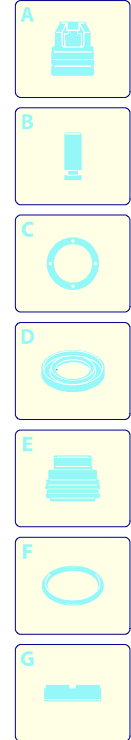

Modell 785 RLW

Ausführung:

Seriennummer:

Code: **23824**

07/11/2011

220 V - 60 Hz

schuko

Gültigkeit	Pos.	Code	Bezeichnung	Menge
	1	2500370	Dunkelblaue Haube	1
	3	2500310	Knauf	1
	4	2500050	Haken	1
	5	2500380	Haubeneinsatz	1
	6	1680880	Unterlegscheibe	2
	7	2500320	Rad	2
	9	2500410	Platte	1
	10	850370	Schraube	4
	11	2100300	Schraube	1
	12	2600100	Kabelverschraubung	1
	13	2100300	Schraube	7
	15	2500130	Gummifuß	2
	16	880280	Schraube	4
	17	2180300	Unterlegscheibe	4
	18	2500120	Achse	1
	19	2500110	Tank	1
	20	2500010	Basis	1
	21	42113	Vormontage Verschluss	1
	22	1261560	Schraube	2
	23	2500440	Schutzeinrichtung	1
	24	2000110	Schraube	4
	25	40786	Manometer	1
	26	2500330	Reinigungsmittelschlauch	1
	27	2500330	Reinigungsmittelschlauch	1
	28	2000230	Filter	1
	29	2509000	Basis Vormontage	1

Modell 785 RLW

Ausführung:

Seriennummer:

Code: **23824**

07/11/2011

Gültigkeit	Pos.	Code	Bezeichnung	Menge
	1	1700100	Dichtung	1
	2	1700080	Platte	1
	3	1940410	O-Ring-Dichtung	1
	6	1460460	Schraube	4
	7	2320280	Schalter	1
	8	2180650	Kabel	1
	9	1261560	Schraube	4
	10	1080190	O-Ring-Dichtung	4
	11	1700930	Deckel	1
	12	1700590	Mutter	1
	13	880270	O-Ring-Dichtung	1
	14	1382380	Kabelverschraubung	1
	15	1760450	Kabel	1
	16	44301	Motor	1
	17	51182	Kondensator	1
	18	2360390	Schelle	1

Modell 785 RLW

Ausführung:

Seriennummer:

Code: **23824**

07/11/2011

Gültigkeit	Pos.	Code	Bezeichnung	Menge
	1	40645	Vormontage Schlauchhaspel	1
	2	40340	Vormontage Schlauchhaspel	1
	3	2360360	Schraube	1
	4	2360150	Hebel	1
	5	2100300	Schraube	4
	6	2500060	Bügel	1
	7	2500360	Zapfen	1
	8	1681280	Schraube	4
	9	2360230	Scheibe	2
	10	380420	Ring	2
	11	2500460	Hochdruckschlauch	1
	12	2360210	Zapfen	1
	13	390080	O-Ring-Dichtung	2
	14	2360220	Verbindungsstück	1
	15	2360320	Ring	1
	16	2500070	Bügel	1
	17	820510	O-Ring-Dichtung	1
	18	2360310	Verbindungsstück	1
	19	2360250	Hochdruckschlauch	1
	20	2500020	Griff	1