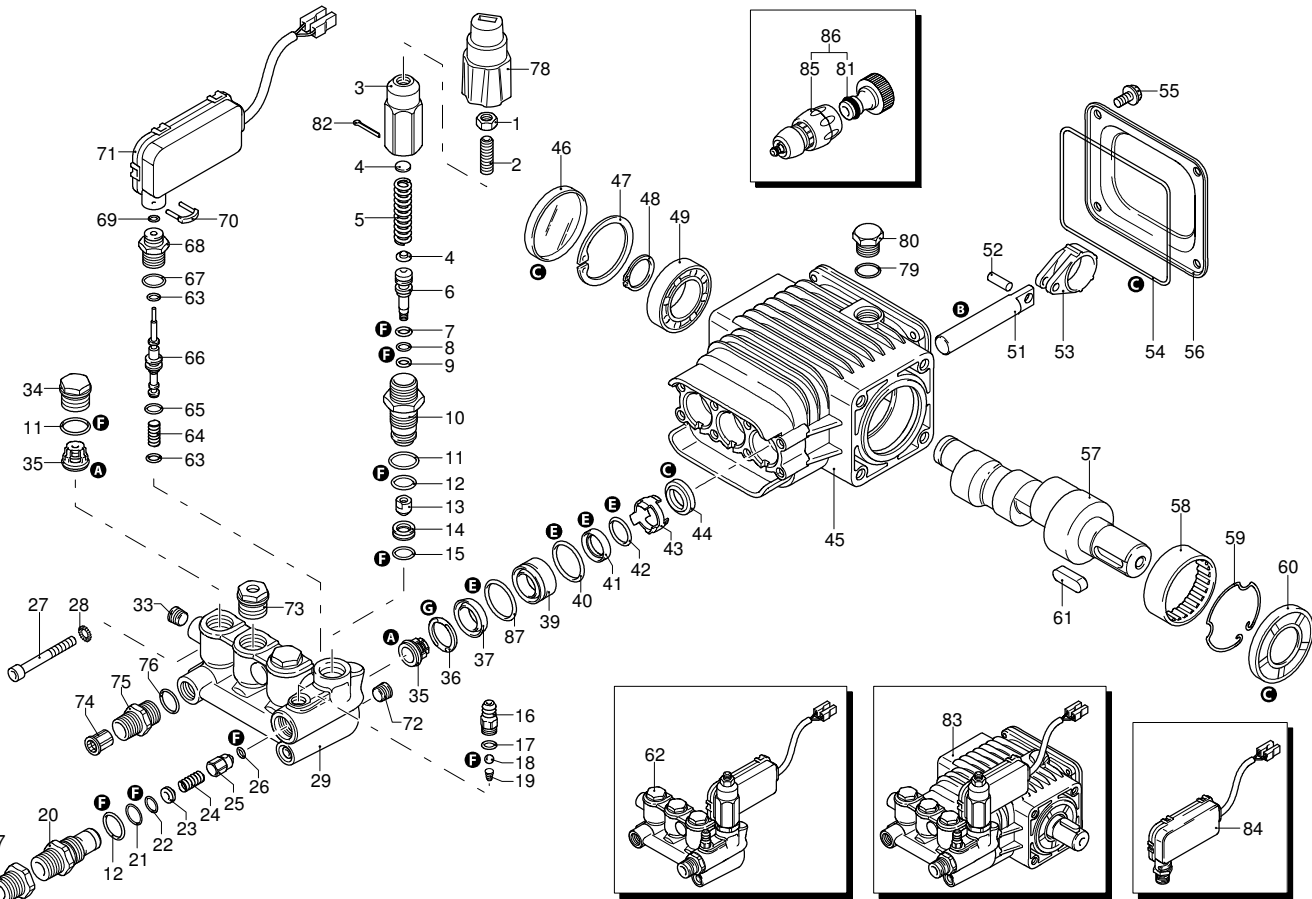

UN_CE_0551-MW

Modell 785 RLW

Ausführung:

Seriennummer:

Code: **23824**

07/11/2011

Gültigkeit	Pos.	Code	Bezeichnung	Menge
	68	1540870	Verschluss	1
	69	1260820	O-Ring-Dichtung	1
	70	2022200	Klemme	1
	71	2029758	Vormontage Kasten TSS	1
	72	1981190	Schraube	1
	73	2760560	Verschluss	3
	74	1340260	Filter	1
	75	2500490	Verbindungsstück	1
	76	480440	O-Ring-Dichtung	1
	77	1122260	Verbindungsstück	1
	78	2500210	Drehknopf	1
	79	740290	O-Ring-Dichtung	1
	80	1980740	Verschluss	1
	81	40393	Verbindungsstück	1
	82	2500550	Splintstift	1
	83	23836	Pumpe	1
	84	42458	Satz TSS	1
	85	40394	Verbindungsstück	1
	86	40439	Verbindungsstück	1
	87	1981580	Ring	3
A	2186		Satz Ventile	1
B	2187		Satz Kolben	1
C	2192		Satz Öldichtungen	1
E	2189		Satz Wasserdichtungen	1
F	2190		Satz Dichtungen	1
G	2191		Satz Stützringe	1

Modell 785 RLW

Ausführung:

Seriennummer:

Code: **23824**

07/11/2011

Gültigkeit	Pos.	Code	Bezeichnung	Menge
	1	1700100	Dichtung	1
	2	1700080	Platte	1
	3	1940410	O-Ring-Dichtung	1
	6	1460460	Schraube	4
	7	2320280	Schalter	1
	8	2180650	Kabel	1
	9	1261560	Schraube	4
	10	1080190	O-Ring-Dichtung	4
	11	1700930	Deckel	1
	12	1700590	Mutter	1
	13	880270	O-Ring-Dichtung	1
	14	1382380	Kabelverschraubung	1
	15	1760450	Kabel	1
	16	44301	Motor	1
	17	51182	Kondensator	1
	18	2360390	Schelle	1

Modell 785 RLW

Ausführung:

Seriennummer:

Code: **23824**

07/11/2011

Gültigkeit	Pos.	Code	Bezeichnung	Menge
	1	40645	Vormontage Schlauchhaspel	1
	2	40340	Vormontage Schlauchhaspel	1
	3	2360360	Schraube	1
	4	2360150	Hebel	1
	5	2100300	Schraube	4
	6	2500060	Bügel	1
	7	2500360	Zapfen	1
	8	1681280	Schraube	4
	9	2360230	Scheibe	2
	10	380420	Ring	2
	11	2500460	Hochdruckschlauch	1
	12	2360210	Zapfen	1
	13	390080	O-Ring-Dichtung	2
	14	2360220	Verbindungsstück	1
	15	2360320	Ring	1
	16	2500070	Bügel	1
	17	820510	O-Ring-Dichtung	1
	18	2360310	Verbindungsstück	1
	19	2360250	Hochdruckschlauch	1
	20	2500020	Griff	1