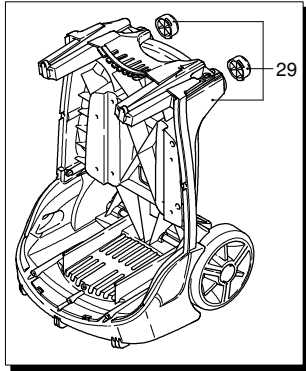

Modell 785 RLW

Ausführung:

Seriennummer:

Code: **23824**

07/11/2011

220 V - 60 Hz

schuko

Gültigkeit	Pos.	Code	Bezeichnung	Menge
	1	2500370	Dunkelblaue Haube	1
	3	2500310	Knauf	1
	4	2500050	Haken	1
	5	2500380	Haubeneinsatz	1
	6	1680880	Unterlegscheibe	2
	7	2500320	Rad	2
	9	2500410	Platte	1
	10	850370	Schraube	4
	11	2100300	Schraube	1
	12	2600100	Kabelverschraubung	1
	13	2100300	Schraube	7
	15	2500130	Gummifuß	2
	16	880280	Schraube	4
	17	2180300	Unterlegscheibe	4
	18	2500120	Achse	1
	19	2500110	Tank	1
	20	2500010	Basis	1
	21	42113	Vormontage Verschluss	1
	22	1261560	Schraube	2
	23	2500440	Schutzeinrichtung	1
	24	2000110	Schraube	4
	25	40786	Manometer	1
	26	2500330	Reinigungsmittelschlauch	1
	27	2500330	Reinigungsmittelschlauch	1
	28	2000230	Filter	1
	29	2509000	Basis Vormontage	1