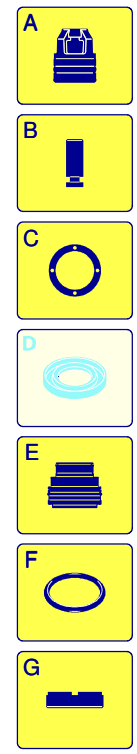

Modell 785 RLW

Ausführung:

Seriennummer:

Code: **23824**

07/11/2011

220 V - 60 Hz **schuko**

Gültigkeit	Pos.	Code	Bezeichnung	Menge
	1	1980300	Mutter	1
	2	1980470	Schraube	1
	3	2760700	Einsatz	1
	4	1980220	Teller	2
	5	2760410	Feder	1
	6	2760400	Stange	1
	7	2260100	O-Ring-Dichtung	1
	8	660190	O-Ring-Dichtung	1
	9	2760210	Ring	1
	10	2760570	Führung	1
	11	1200690	O-Ring-Dichtung	4
	12	394280	O-Ring-Dichtung	2
	13	2260070	Verschluss	1
	14	2760090	Sitz	1
	15	770140	O-Ring-Dichtung	1
	16	1982520	Schlauchanschluss	1
	17	480480	O-Ring-Dichtung	1
	18	1250280	Kugel	1
	19	1560520	Feder	1
	20	2760230	Injektor	1
	21	2760270	O-Ring-Dichtung	1
	22	1470210	O-Ring-Dichtung	1
	23	2760120	Einsatz	1
	24	2760200	Feder	1
	25	2760130	Verschluss	1
	26	1460430	O-Ring-Dichtung	1
	27	801080	Schraube	8
	28	1381550	Unterlegscheibe	8
	29	2761130	Kopf	1
	33	2760260	Verschluss	2
	34	2760180	Verschluss	3
	35	2769050	Ventil	6
	36	2760220	Ring	3
	37	1342761	Dichtung	3
	39	1981570	Kolbenführung	3
	40	770260	O-Ring-Dichtung	3
	41	1260440	Wasserdichtung	3
	42	640070	O-Ring-Dichtung	3
	43	2760310	Distanzstück	3
	44	1260460	Öldichtung	3
	45	2760780	Pumpenkörper	1
	46	1266740	Öldichtung	1
	47	1260790	Ring	1
	48	1780550	Ring	1
	49	1780490	Lager	1
	51	2760040	Kolben	3
	52	1780050	Stecker	3
	53	1780040	Pleuelstange	3
	54	2760280	O-Ring-Dichtung	1
	55	802190	Schraube	4
	56	2760110	Deckel	1
	57	2760770	Welle	1
	58	1321190	Lager	1
	59	1321080	Ring	1
	60	1260750	Öldichtung	1
	61	650250	Splint	1
	62	2769240	Vormontage Kopf	1
	63	1080190	O-Ring-Dichtung	4
	64	1981320	Feder	1
	65	660190	O-Ring-Dichtung	1
	66	1540881	Stange	1
	67	880840	O-Ring-Dichtung	1

UN_CE_0551-MW