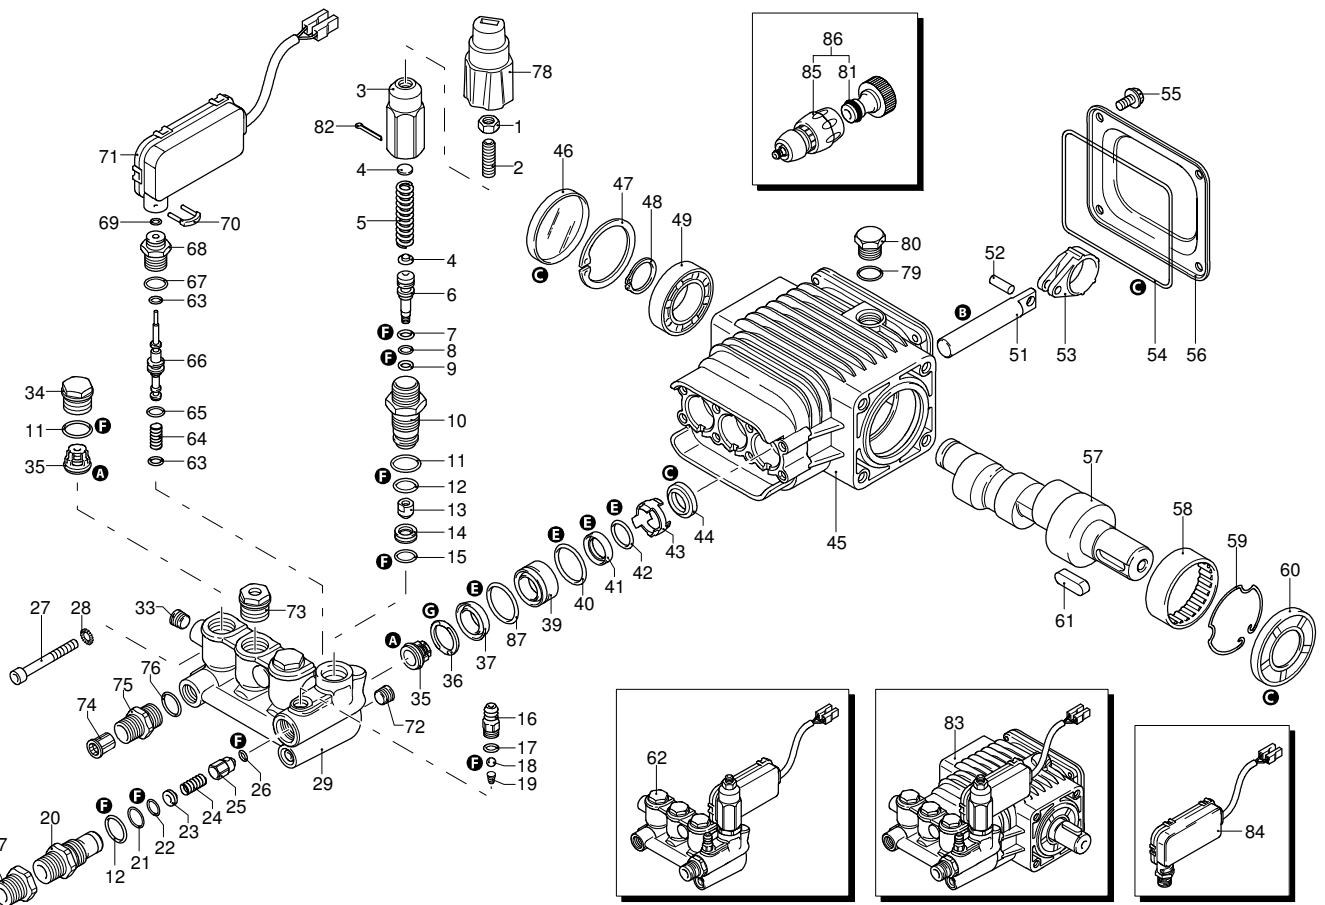

Modell 785 RLW

Ausführung:

Seriennummer:

Code: **23824**

07/11/2011

220 V - 60 Hz **schuko**

Gültigkeit	Pos.	Code	Bezeichnung	Menge
	1	1980300	Mutter	1
	2	1980470	Schraube	1
	3	2760700	Einsatz	1
	4	1980220	Teller	2
	5	2760410	Feder	1
	6	2760400	Stange	1
	7	2260100	O-Ring-Dichtung	1
	8	660190	O-Ring-Dichtung	1
	9	2760210	Ring	1
	10	2760570	Führung	1
	11	1200690	O-Ring-Dichtung	4
	12	394280	O-Ring-Dichtung	2
	13	2260070	Verschluss	1
	14	2760090	Sitz	1
	15	770140	O-Ring-Dichtung	1
	16	1982520	Schlauchanschluss	1
	17	480480	O-Ring-Dichtung	1
	18	1250280	Kugel	1
	19	1560520	Feder	1
	20	2760230	Injektor	1
	21	2760270	O-Ring-Dichtung	1
	22	1470210	O-Ring-Dichtung	1
	23	2760120	Einsatz	1
	24	2760200	Feder	1
	25	2760130	Verschluss	1
	26	1460430	O-Ring-Dichtung	1
	27	801080	Schraube	8
	28	1381550	Unterlegscheibe	8
	29	2761130	Kopf	1
	33	2760260	Verschluss	2
	34	2760180	Verschluss	3
	35	2769050	Ventil	6
	36	2760220	Ring	3
	37	1342761	Dichtung	3
	39	1981570	Kolbenführung	3
	40	770260	O-Ring-Dichtung	3
	41	1260440	Wasserdichtung	3
	42	640070	O-Ring-Dichtung	3
	43	2760310	Distanzstück	3
	44	1260460	Öldichtung	3
	45	2760780	Pumpenkörper	1
	46	1266740	Öldichtung	1
	47	1260790	Ring	1
	48	1780550	Ring	1
	49	1780490	Lager	1
	51	2760040	Kolben	3
	52	1780050	Stecker	3
	53	1780040	Pleuelstange	3
	54	2760280	O-Ring-Dichtung	1
	55	802190	Schraube	4
	56	2760110	Deckel	1
	57	2760770	Welle	1
	58	1321190	Lager	1
	59	1321080	Ring	1
	60	1260750	Öldichtung	1
	61	650250	Splint	1
	62	2769240	Vormontage Kopf	1
	63	1080190	O-Ring-Dichtung	4
	64	1981320	Feder	1
	65	660190	O-Ring-Dichtung	1
	66	1540881	Stange	1
	67	880840	O-Ring-Dichtung	1

UN_CE_0551-MW