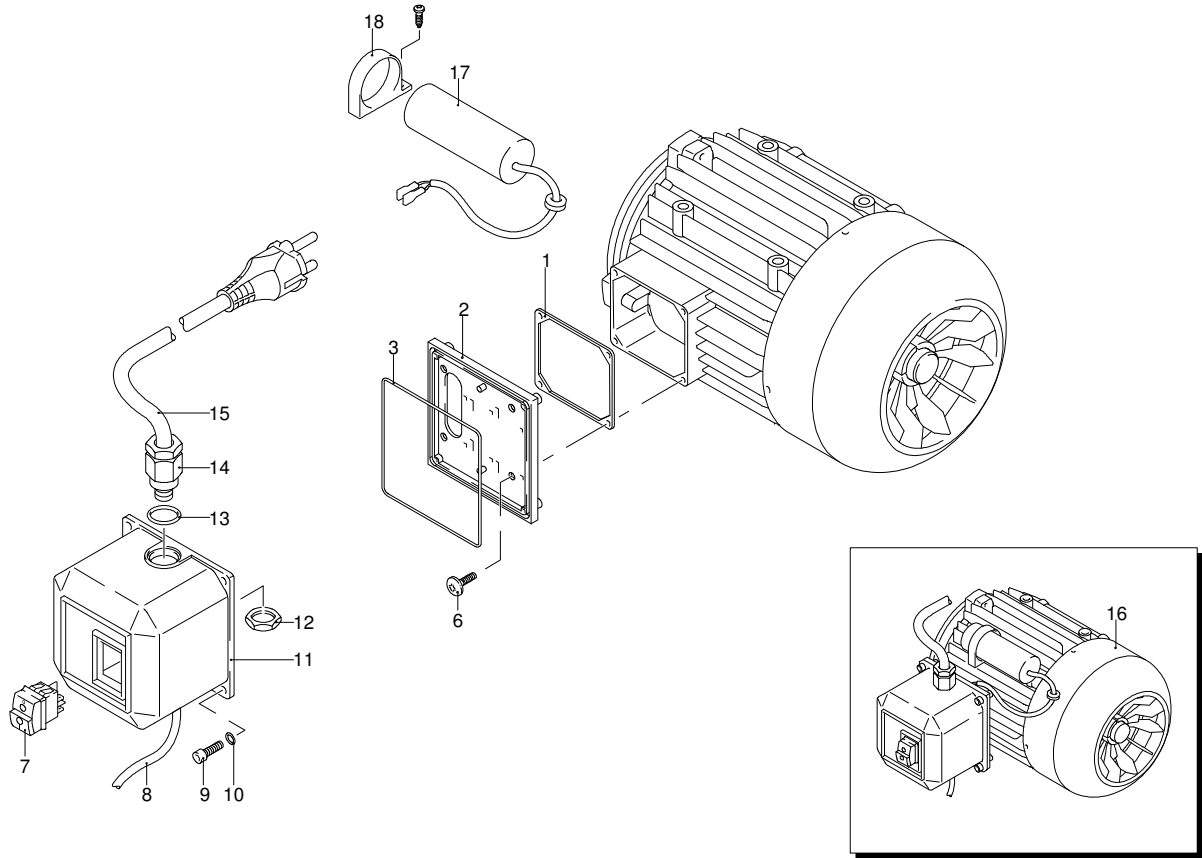

UN_CE_0551-MW

Modell 785 RLW

Ausführung:

Seriennummer:

Code: **23824**

07/11/2011

Gültigkeit	Pos.	Code	Bezeichnung	Menge
	68	1540870	Verschluss	1
	69	1260820	O-Ring-Dichtung	1
	70	2022200	Klemme	1
	71	2029758	Vormontage Kasten TSS	1
	72	1981190	Schraube	1
	73	2760560	Verschluss	3
	74	1340260	Filter	1
	75	2500490	Verbindungsstück	1
	76	480440	O-Ring-Dichtung	1
	77	1122260	Verbindungsstück	1
	78	2500210	Drehknopf	1
	79	740290	O-Ring-Dichtung	1
	80	1980740	Verschluss	1
	81	40393	Verbindungsstück	1
	82	2500550	Splintstift	1
	83	23836	Pumpe	1
	84	42458	Satz TSS	1
	85	40394	Verbindungsstück	1
	86	40439	Verbindungsstück	1
	87	1981580	Ring	3
A	2186		Satz Ventile	1
B	2187		Satz Kolben	1
C	2192		Satz Öldichtungen	1
E	2189		Satz Wasserdichtungen	1
F	2190		Satz Dichtungen	1
G	2191		Satz Stützringe	1

Modell 785 RLW

Ausführung:

Seriennummer:

Code: **23824**

07/11/2011

Gültigkeit	Pos.	Code	Bezeichnung	Menge
	1	1700100	Dichtung	1
	2	1700080	Platte	1
	3	1940410	O-Ring-Dichtung	1
	6	1460460	Schraube	4
	7	2320280	Schalter	1
	8	2180650	Kabel	1
	9	1261560	Schraube	4
	10	1080190	O-Ring-Dichtung	4
	11	1700930	Deckel	1
	12	1700590	Mutter	1
	13	880270	O-Ring-Dichtung	1
	14	1382380	Kabelverschraubung	1
	15	1760450	Kabel	1
	16	44301	Motor	1
	17	51182	Kondensator	1
	18	2360390	Schelle	1

Modell 785 RLW

Ausführung:

Seriennummer:

Code: **23824**

07/11/2011

Gültigkeit	Pos.	Code	Bezeichnung	Menge
	1	40645	Vormontage Schlauchhaspel	1
	2	40340	Vormontage Schlauchhaspel	1
	3	2360360	Schraube	1
	4	2360150	Hebel	1
	5	2100300	Schraube	4
	6	2500060	Bügel	1
	7	2500360	Zapfen	1
	8	1681280	Schraube	4
	9	2360230	Scheibe	2
	10	380420	Ring	2
	11	2500460	Hochdruckschlauch	1
	12	2360210	Zapfen	1
	13	390080	O-Ring-Dichtung	2
	14	2360220	Verbindungsstück	1
	15	2360320	Ring	1
	16	2500070	Bügel	1
	17	820510	O-Ring-Dichtung	1
	18	2360310	Verbindungsstück	1
	19	2360250	Hochdruckschlauch	1
	20	2500020	Griff	1