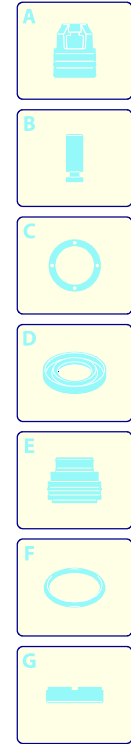

Modell 785 RLW

Ausführung:

Seriennummer:

Code: **23824**

07/11/2011

Gültigkeit	Pos.	Code	Bezeichnung	Menge
	1	41027	Lanze+Düsenkopf	1
	2	41046	Pistole	1
	3	40151	Lanze+Rotopower	1

UN_CE_0549-MW