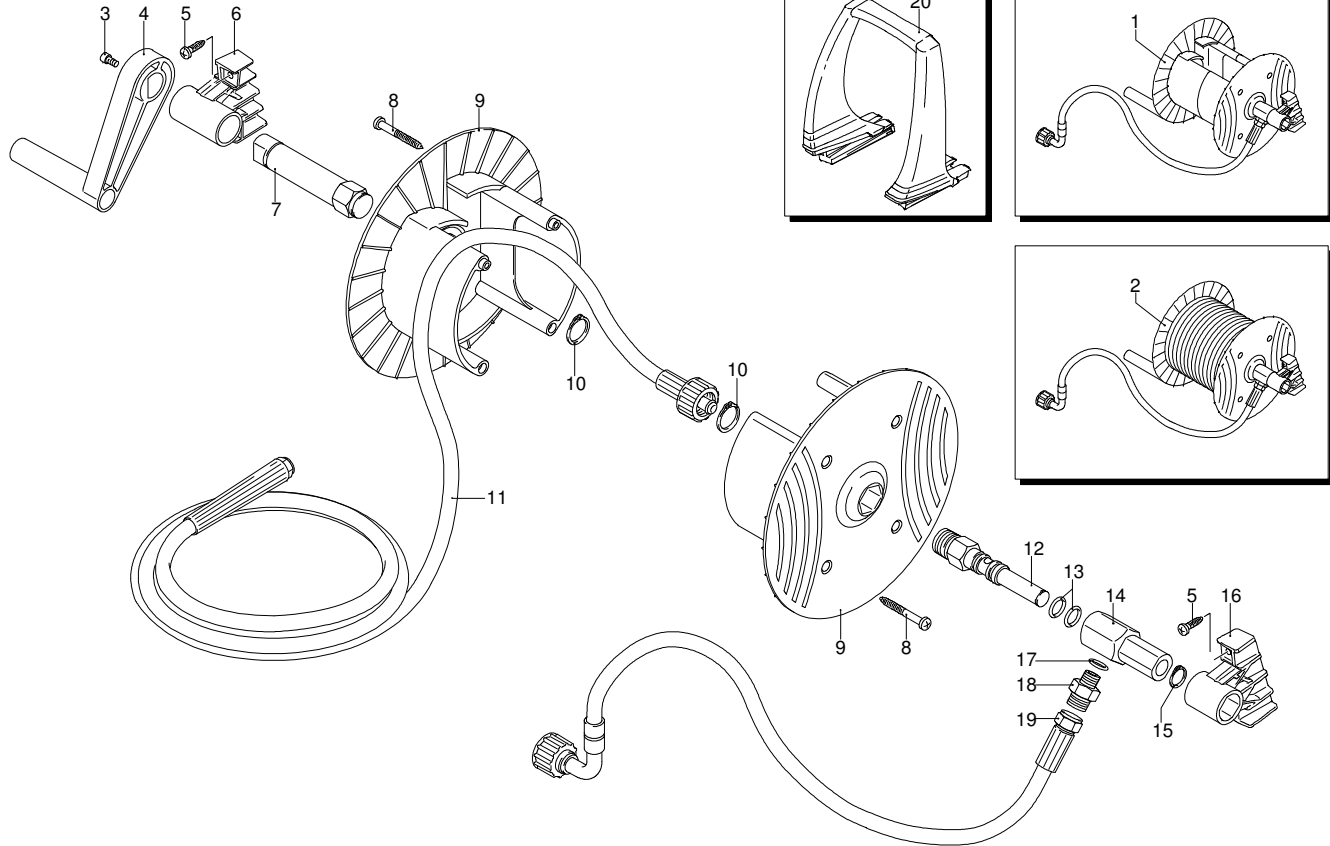

UN_CE_0551-MW

Modell 785 RLW

Ausführung:

Seriennummer:

Code: **23824**

07/11/2011

Gültigkeit	Pos.	Code	Bezeichnung	Menge
	68	1540870	Verschluss	1
	69	1260820	O-Ring-Dichtung	1
	70	2022200	Klemme	1
	71	2029758	Vormontage Kasten TSS	1
	72	1981190	Schraube	1
	73	2760560	Verschluss	3
	74	1340260	Filter	1
	75	2500490	Verbindungsstück	1
	76	480440	O-Ring-Dichtung	1
	77	1122260	Verbindungsstück	1
	78	2500210	Drehknopf	1
	79	740290	O-Ring-Dichtung	1
	80	1980740	Verschluss	1
	81	40393	Verbindungsstück	1
	82	2500550	Splintstift	1
	83	23836	Pumpe	1
	84	42458	Satz TSS	1
	85	40394	Verbindungsstück	1
	86	40439	Verbindungsstück	1
	87	1981580	Ring	3
A	2186		Satz Ventile	1
B	2187		Satz Kolben	1
C	2192		Satz Öldichtungen	1
E	2189		Satz Wasserdichtungen	1
F	2190		Satz Dichtungen	1
G	2191		Satz Stützringe	1

Modell 785 RLW

Ausführung:

Seriennummer:

Code: **23824**

07/11/2011

Gültigkeit	Pos.	Code	Bezeichnung	Menge
	1	1700100	Dichtung	1
	2	1700080	Platte	1
	3	1940410	O-Ring-Dichtung	1
	6	1460460	Schraube	4
	7	2320280	Schalter	1
	8	2180650	Kabel	1
	9	1261560	Schraube	4
	10	1080190	O-Ring-Dichtung	4
	11	1700930	Deckel	1
	12	1700590	Mutter	1
	13	880270	O-Ring-Dichtung	1
	14	1382380	Kabelverschraubung	1
	15	1760450	Kabel	1
	16	44301	Motor	1
	17	51182	Kondensator	1
	18	2360390	Schelle	1

Modell 785 RLW

Ausführung:

Seriennummer:

Code: **23824**

07/11/2011

Gültigkeit	Pos.	Code	Bezeichnung	Menge
	1	40645	Vormontage Schlauchhaspel	1
	2	40340	Vormontage Schlauchhaspel	1
	3	2360360	Schraube	1
	4	2360150	Hebel	1
	5	2100300	Schraube	4
	6	2500060	Bügel	1
	7	2500360	Zapfen	1
	8	1681280	Schraube	4
	9	2360230	Scheibe	2
	10	380420	Ring	2
	11	2500460	Hochdruckschlauch	1
	12	2360210	Zapfen	1
	13	390080	O-Ring-Dichtung	2
	14	2360220	Verbindungsstück	1
	15	2360320	Ring	1
	16	2500070	Bügel	1
	17	820510	O-Ring-Dichtung	1
	18	2360310	Verbindungsstück	1
	19	2360250	Hochdruckschlauch	1
	20	2500020	Griff	1