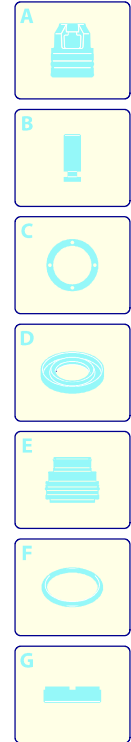

Modell 785 RLW

Ausführung:

Seriennummer:

Code: **23824**

07/11/2011

220 V - 60 Hz

schuko

Gültigkeit	Pos.	Code	Bezeichnung	Menge
	1	2500370	Dunkelblaue Haube	1
	3	2500310	Knauf	1
	4	2500050	Haken	1
	5	2500380	Haubeneinsatz	1
	6	1680880	Unterlegscheibe	2
	7	2500320	Rad	2
	9	2500410	Platte	1
	10	850370	Schraube	4
	11	2100300	Schraube	1
	12	2600100	Kabelverschraubung	1
	13	2100300	Schraube	7
	15	2500130	Gummifuß	2
	16	880280	Schraube	4
	17	2180300	Unterlegscheibe	4
	18	2500120	Achse	1
	19	2500110	Tank	1
	20	2500010	Basis	1
	21	42113	Vormontage Verschluss	1
	22	1261560	Schraube	2
	23	2500440	Schutzeinrichtung	1
	24	2000110	Schraube	4
	25	40786	Manometer	1
	26	2500330	Reinigungsmittelschlauch	1
	27	2500330	Reinigungsmittelschlauch	1
	28	2000230	Filter	1
	29	2509000	Basis Vormontage	1