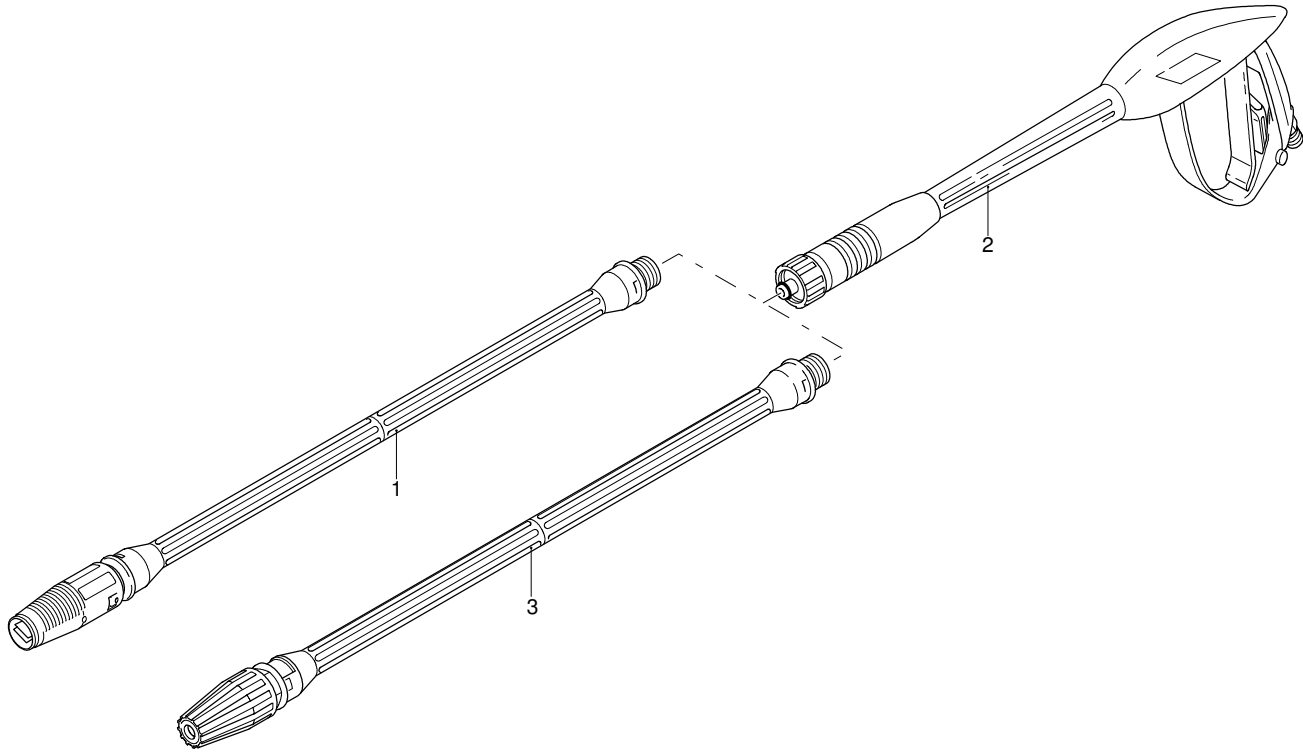

Modell 785 RLW

Ausführung:

Seriennummer:

Code: **23824**

07/11/2011

Gültigkeit	Pos.	Code	Bezeichnung	Menge
	1	40645	Vormontage Schlauchhaspel	1
	2	40340	Vormontage Schlauchhaspel	1
	3	2360360	Schraube	1
	4	2360150	Hebel	1
	5	2100300	Schraube	4
	6	2500060	Bügel	1
	7	2500360	Zapfen	1
	8	1681280	Schraube	4
	9	2360230	Scheibe	2
	10	380420	Ring	2
	11	2500460	Hochdruckschlauch	1
	12	2360210	Zapfen	1
	13	390080	O-Ring-Dichtung	2
	14	2360220	Verbindungsstück	1
	15	2360320	Ring	1
	16	2500070	Bügel	1
	17	820510	O-Ring-Dichtung	1
	18	2360310	Verbindungsstück	1
	19	2360250	Hochdruckschlauch	1
	20	2500020	Griff	1

UN_CE_0550-MW

Modell 785 RLW

Ausführung:

Seriennummer:

Code: **23824**

07/11/2011

Gültigkeit	Pos.	Code	Bezeichnung	Menge
	1	41027	Lanze+Düsenkopf	1
	2	41046	Pistole	1
	3	40151	Lanze+Rotopower	1

UN_CE_0549-MW