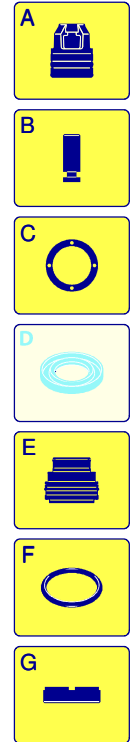

Modell 785 RLW

Ausführung:

Seriennummer:

Code: **23824**

07/11/2011

Gültigkeit	Pos.	Code	Bezeichnung	Menge
	68	1540870	Verschluss	1
	69	1260820	O-Ring-Dichtung	1
	70	2022200	Klemme	1
	71	2029758	Vormontage Kasten TSS	1
	72	1981190	Schraube	1
	73	2760560	Verschluss	3
	74	1340260	Filter	1
	75	2500490	Verbindungsstück	1
	76	480440	O-Ring-Dichtung	1
	77	1122260	Verbindungsstück	1
	78	2500210	Drehknopf	1
	79	740290	O-Ring-Dichtung	1
	80	1980740	Verschluss	1
	81	40393	Verbindungsstück	1
	82	2500550	Splintstift	1
	83	23836	Pumpe	1
	84	42458	Satz TSS	1
	85	40394	Verbindungsstück	1
	86	40439	Verbindungsstück	1
	87	1981580	Ring	3
A	2186		Satz Ventile	1
B	2187		Satz Kolben	1
C	2192		Satz Öldichtungen	1
E	2189		Satz Wasserdichtungen	1
F	2190		Satz Dichtungen	1
G	2191		Satz Stützringe	1