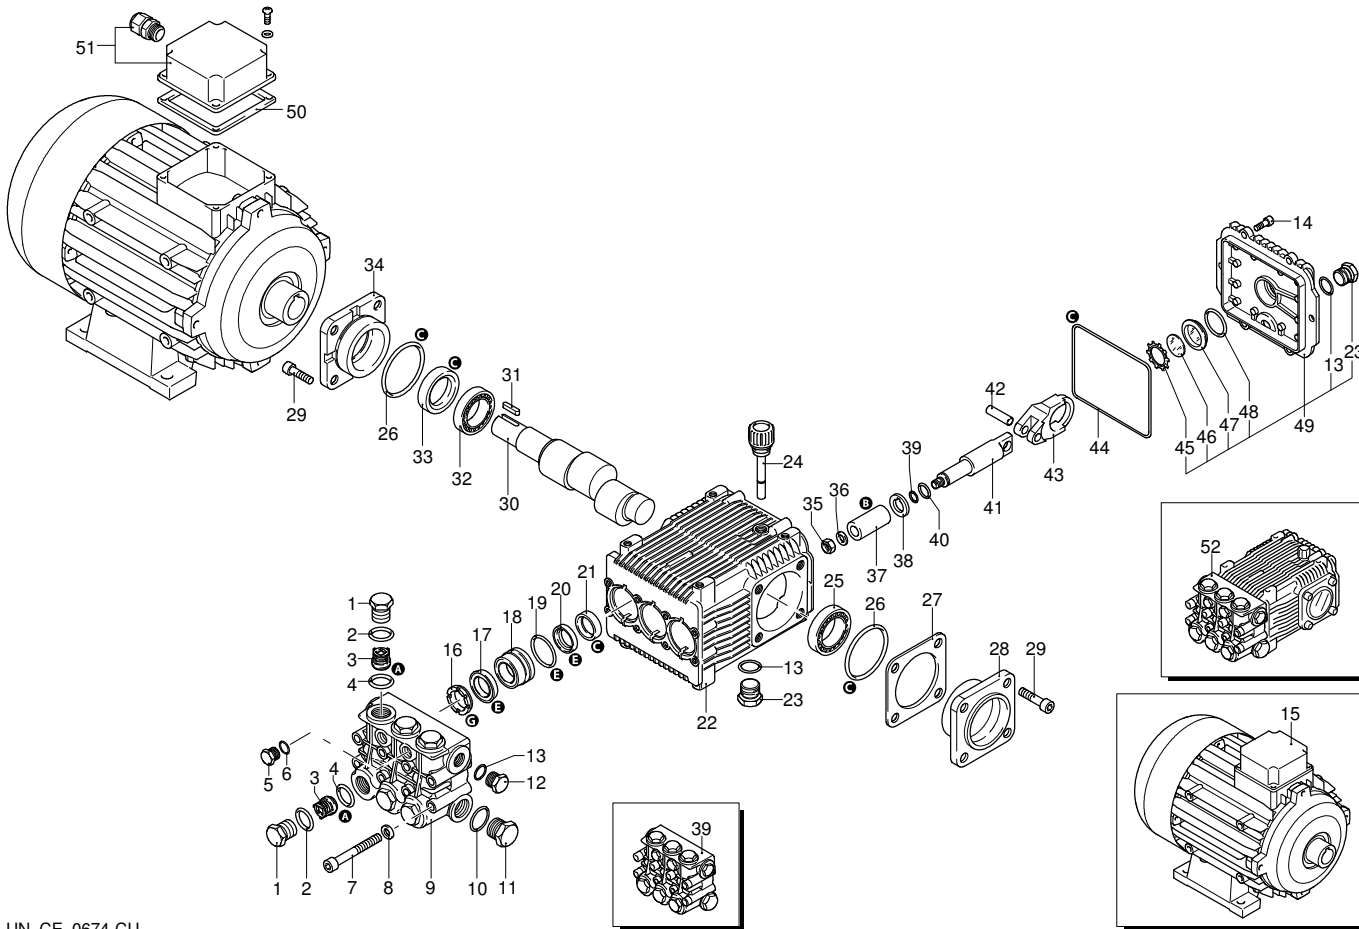

Modell 7870

Ausführung:

Seriennummer:

Code: **22912**

16/09/2011

400 V - 50 Hz - 3 ~

Gültigkeit	Pos.	Code	Bezeichnung	Menge
	1	960090	Verschluss	6
	2	960160	O-Ring-Dichtung	6
	3	1389051	Ventil	6
	4	880830	O-Ring-Dichtung	6
	5	880581	Verschluss	2
	6	820510	O-Ring-Dichtung	2
	7	820150	Schraube	8
	8	1381850	Unterlegscheibe	8
	9	1381071	Kopf	1
	10	180101	O-Ring-Dichtung	1
	11	820361	Verschluss	1
	12	1980740	Verschluss	1
	13	740290	O-Ring-Dichtung	3
	14	1343510	Schraube	6
	15	44275	Motor	1
	16	960110	Ring	3
	17	1382740	Wasserdichtung	3
	18	1380090	Kolbenführung	3
	19	961240	O-Ring-Dichtung	3
	20	880330	Wasserdichtung	3
	21	1383130	Öldichtung	3
	22	1382770	Pumpenkörper	1
	23	1980740	Verschluss	2
	24	880130	Verschluss	1
	25	2280340	Lager	1
	26	640030	O-Ring-Dichtung	2
	27	1380120	Zwischenstück 0,10 mm	1
	27	1380130	Zwischenstück 0,20 mm	1
	27	1380530	Zwischenstück 0,25 mm	1
	27	1382810	Zwischenstück 0,05 mm	1
	28	1380050	Halterung	1
	29	850370	Schraube	8
	30	2280060	Welle	1
	31	1380520	Splint	1
	32	1383140	Lager	1
	33	180340	Dichtung	1
	34	1380040	Halterung	1
	35	962010	Mutter	3
	36	962000	Unterlegscheibe	3
	37	1380940	Kolben	3
	38	1380950	Scheibe	3
	39	1389115	Vormontage Kopf	1
	40	1080401	Ring	3
	41	1380920	Stange	3
	42	1380060	Stecker	3
	43	1383050	Pleuelstange	3
	44	1780510	O-Ring-Dichtung	1
	45	1260430	Ring	1
	46	1780690	Scheibe	1
	47	1260250	Füllstandanzeige	1
	48	1140450	O-Ring-Dichtung	1
	49	1789010	Deckel	1
	50	50068	Dichtung	1
	51	50069	Kasten	1
	52	22953	Pumpe	1
	A	2864	Satz Ventile	1
	B	2757	Satz Kolben	1
	C	1855	Satz Öldichtungen	1
	E	1857	Satz Wasserdichtungen	1
	G	1829	Satz Stützringe	1