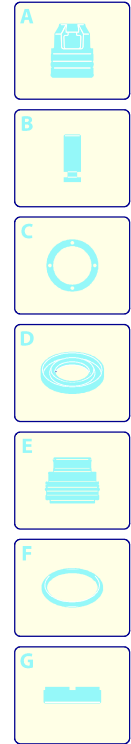

Modell 7870

Ausführung:

Seriennummer:

Code: **22912**

16/09/2011

Gültigkeit	Pos.	Code	Bezeichnung	Menge
	1	3160950	Halterung	1
	2	3162070	Platte	1
	3	3161970	Drehknopf	1
	4	3161980	Drehknopf	1
	5	3160880	Karte	1
	6	3163720	Sicherungshalter	1
	7	3160920	Sicherung	1
	8	3160810	Kabel	1
	9	3161800	Thermostat	1
	10	3163480	Hupe	1
	11	3160840	Schalter	1
	12	3160870	Kabeldurchführung	1
	13	3164150	Karte - ALB 531	1
	14	3160890	Karte - ALB 014	1

I----> 03-11
----> I 02-11