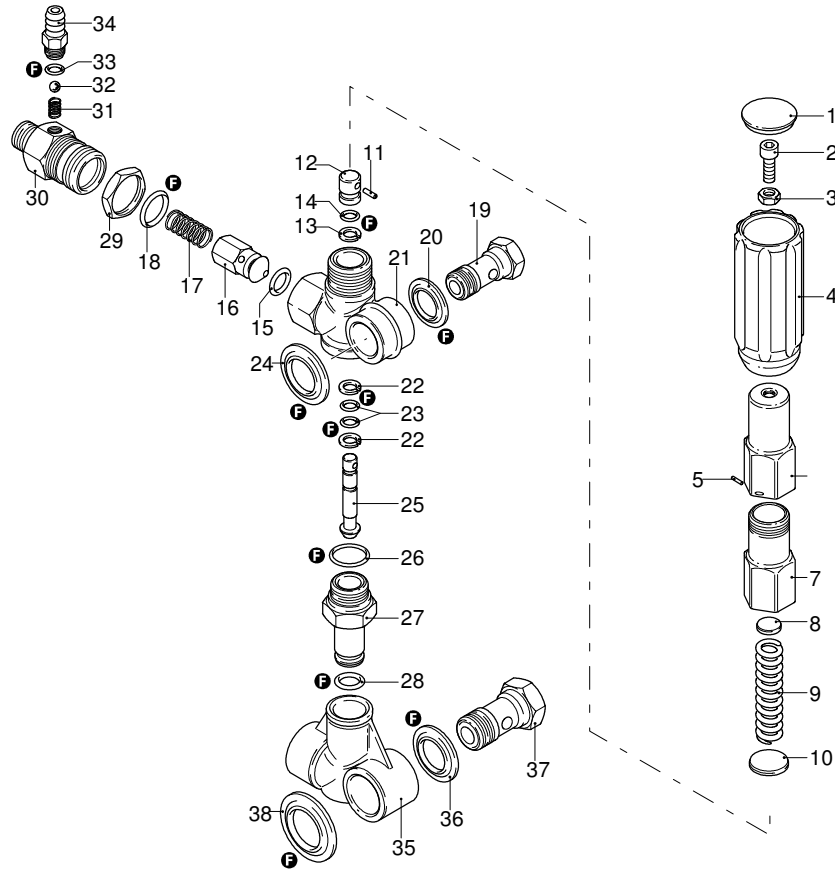

Modell 7870

Ausführung:

Seriennummer:

Code: **22912**

16/09/2011

Gültigkeit	Pos.	Code	Bezeichnung	Menge
	1	1560580	Verschluss	1
	2	540290	Schraube	1
	3	1660210	Mutter	1
	4	1560400	Drehknopf	1
	5	1080070	Stecker	1
	6	1560420	Schraube	1
	7	1560410	Führung	1
	8	1560440	Teller	1
	9	1560350	Feder	1
	10	1080610	Teller	1
	11	1080660	Stecker	1
	12	1080540	Kolben	1
	13	3910000	O-Ring-Dichtung	1
	14	1080640	Ring	1
	15	1560150	O-Ring-Dichtung	1
	16	1560100	Verschluss	1
	17	1560140	Feder	1
	18	180101	O-Ring-Dichtung	1
	19	1540272	Schraube	1
	20	1540110	Unterlegscheibe	1
	21	1560010	Ventilkörper	1
	22	1080550	Ring	2
	23	480480	O-Ring-Dichtung	2
	24	1560280	Unterlegscheibe	1
	25	1560320	Kolben	1
	26	880270	O-Ring-Dichtung	1
	27	1560051	Verbindungsstück	1
	28	390080	O-Ring-Dichtung	1
	29	1560510	Mutter	1
	30	1560530	Verbindungsstück	1
	31	1560520	Feder	1
	32	1250280	Kugel	1
	33	480480	O-Ring-Dichtung	1
	34	1560490	Schlauchanschluss	1
	35	1540020	Ansaugstück	1
	36	1540120	Unterlegscheibe	1
	37	1540090	Schraube	1
	38	1560290	Unterlegscheibe	1
	39	20082	Komplettventil	1
	F	2611	Satz Dichtungen	1