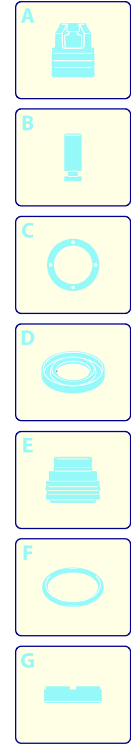

Modell 7870

Ausführung:

Seriennummer:

Code: **22912**

16/09/2011

Gültigkeit	Pos.	Code	Bezeichnung	Menge
	1	41089	Pistole	1
	2	3160160	Hochdruckschlauch	1
	3	40826	Lanze	1
	4	3086	Düse	1