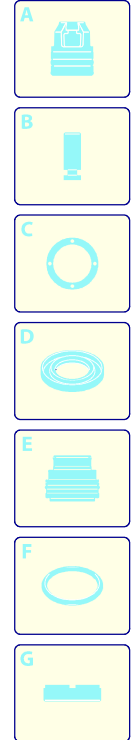

Modell 7870

Ausführung:

Seriennummer:

Code: **22912**

16/09/2011

400 V - 50 Hz - 3 ~

Gültigkeit	Pos.	Code	Bezeichnung	Menge
	1	3161650	Rohr	1
	2	3161820	Lüfter	1
	3	3163540	Schraube	2
	4	3162580	Schwimmer	1
	5	3163490	Motor	1
	6	3160320	Solenoid	1
	7	3161440	Kabel	1
	8	3160310	Pumpe	1
	9	3163770	Stiftbolzen	1
	10	3160330	Verbindungsstück	1
	11	3160340	Verbindungsstück	2
	12	3162000	Schutzeinrichtung	1
	13	3161660	Reinigungsmittelschlauch	1
	14	3161050	Kabeldurchführung	2
	15	3161580	Rohr	1
	16	3162060	Schelle	5
	17	3161510	Filter	1
	18	3161600	Rohr	1
	19	3163780	Rohr	1
	20	3160300	Gelenk	1