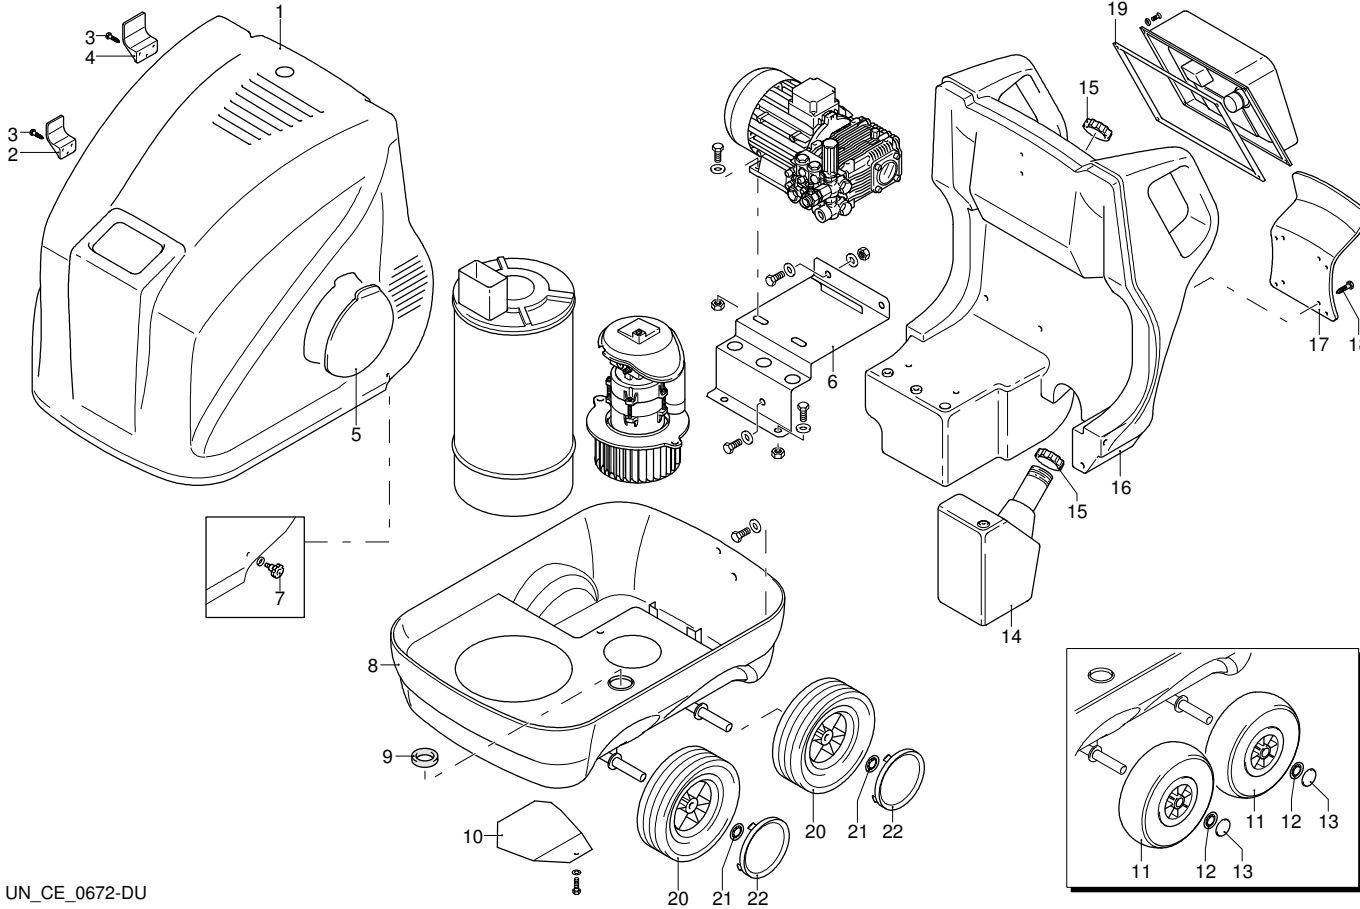

Modell 7870

Ausführung:

Seriennummer:

Code: **22912**

16/09/2011

400 V - 50 Hz - 3 ~

----> I 02-11

----> I 02-11

----> I 02-11

I----> 03-11

I----> 03-11

I----> 03-11

Gültigkeit	Pos.	Code	Bezeichnung	Menge
	1	3160750	Dunkelblaue Haube	1
	2	3160100	Zubehörträger	1
	3	2100300	Schraube	6
	4	3160110	Zubehörträger	6
	5	3160130	Tür	1
	6	3160660	Halterung	1
	7	3163990	Knauf	2
	8	3160700	Rahmen	1
	9	3161070	Dichtung	1
	10	3161900	Schutzeinrichtung	1
	11	3160780	Rad	4
	12	3163830	Unterlegscheibe	4
	13	3162020	Schutzeinrichtung	4
	14	3161740	Tank	1
	15	3161920	Verschluss	2
	16	3161730	Tank	1
	17	3160090	Zubehörträger	1
	18	2360360	Schraube	4
	19	3163630	Dichtung	1
	20	3160770	Rad	4
	21	3162010	Unterlegscheibe	4
	22	3161940	Blau Schutzeinrichtung	4