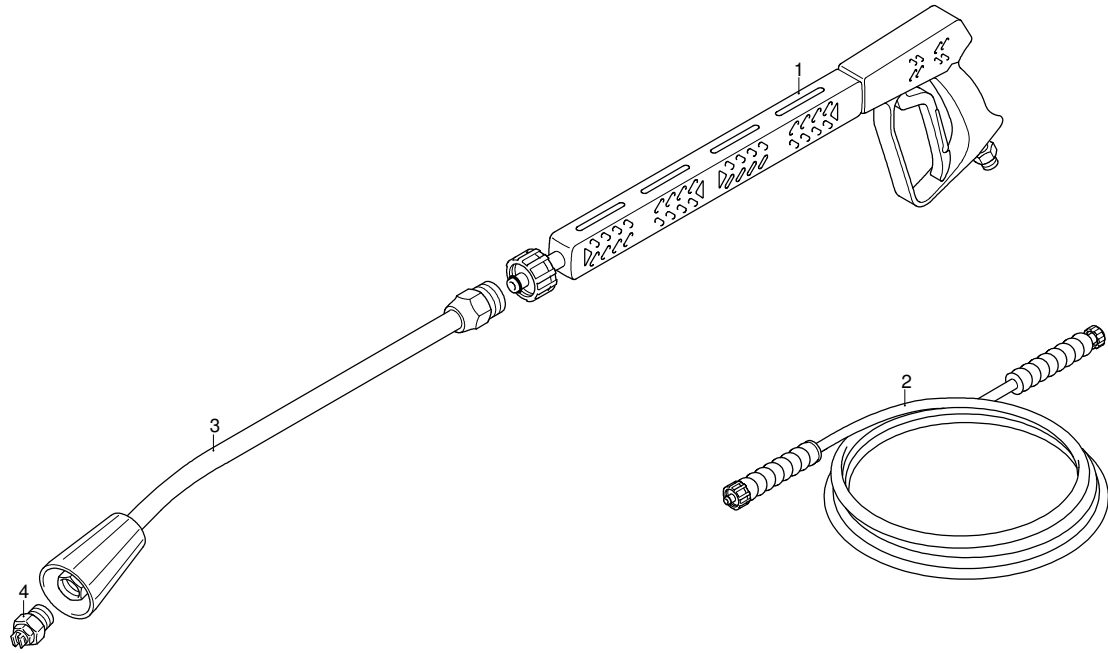

Modell 7870

Ausführung:

Seriennummer:

Code: **22912**

16/09/2011

Gültigkeit	Pos.	Code	Bezeichnung	Menge
	1	41089	Pistole	1
	2	3160160	Hochdruckschlauch	1
	3	40826	Lanze	1
	4	3086	Düse	1