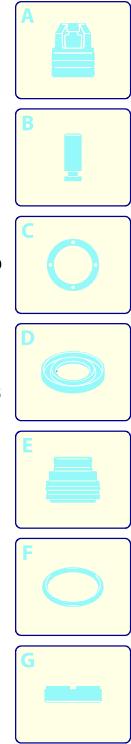

Modell 7870

Ausführung:

Seriennummer:

Code: **22912**

16/09/2011

400 V - 50 Hz - 3 ~

----> I 02-11

----> I 02-11

----> I 02-11

I----> 03-11

I----> 03-11

I----> 03-11

Gültigkeit	Pos.	Code	Bezeichnung	Menge
	1	3160750	Dunkelblaue Haube	1
	2	3160100	Zubehörträger	1
	3	2100300	Schraube	6
	4	3160110	Zubehörträger	6
	5	3160130	Tür	1
	6	3160660	Halterung	1
	7	3163990	Knauf	2
	8	3160700	Rahmen	1
	9	3161070	Dichtung	1
	10	3161900	Schutzeinrichtung	1
	11	3160780	Rad	4
	12	3163830	Unterlegscheibe	4
	13	3162020	Schutzeinrichtung	4
	14	3161740	Tank	1
	15	3161920	Verschluss	2
	16	3161730	Tank	1
	17	3160090	Zubehörträger	1
	18	2360360	Schraube	4
	19	3163630	Dichtung	1
	20	3160770	Rad	4
	21	3162010	Unterlegscheibe	4
	22	3161940	Blau Schutzeinrichtung	4

Modell 7870

Ausführung:

Seriennummer:

Code: **22912**

16/09/2011

Gültigkeit	Pos.	Code	Bezeichnung	Menge
	1	1560580	Verschluss	1
	2	540290	Schraube	1
	3	1660210	Mutter	1
	4	1560400	Drehknopf	1
	5	1080070	Stecker	1
	6	1560420	Schraube	1
	7	1560410	Führung	1
	8	1560440	Teller	1
	9	1560350	Feder	1
	10	1080610	Teller	1
	11	1080660	Stecker	1
	12	1080540	Kolben	1
	13	3910000	O-Ring-Dichtung	1
	14	1080640	Ring	1
	15	1560150	O-Ring-Dichtung	1
	16	1560100	Verschluss	1
	17	1560140	Feder	1
	18	180101	O-Ring-Dichtung	1
	19	1540272	Schraube	1
	20	1540110	Unterlegscheibe	1
	21	1560010	Ventilkörper	1
	22	1080550	Ring	2
	23	480480	O-Ring-Dichtung	2
	24	1560280	Unterlegscheibe	1
	25	1560320	Kolben	1
	26	880270	O-Ring-Dichtung	1
	27	1560051	Verbindungsstück	1
	28	390080	O-Ring-Dichtung	1
	29	1560510	Mutter	1
	30	1560530	Verbindungsstück	1
	31	1560520	Feder	1
	32	1250280	Kugel	1
	33	480480	O-Ring-Dichtung	1
	34	1560490	Schlauchanschluss	1
	35	1540020	Ansaugstück	1
	36	1540120	Unterlegscheibe	1
	37	1540090	Schraube	1
	38	1560290	Unterlegscheibe	1
	39	20082	Komplettventil	1
	F	2611	Satz Dichtungen	1