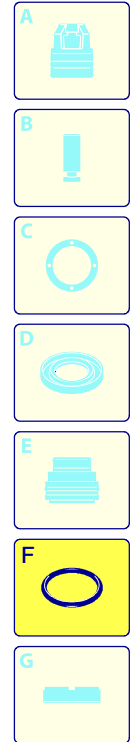

Modell 7870

Ausführung:

Seriennummer:

Code: **22912**

16/09/2011

400 V - 50 Hz - 3 ~

----> I 02-11

----> I 02-11

----> I 02-11

I----> 03-11

I----> 03-11

I----> 03-11

Gültigkeit	Pos.	Code	Bezeichnung	Menge
	1	3160750	Dunkelblaue Haube	1
	2	3160100	Zubehörträger	1
	3	2100300	Schraube	6
	4	3160110	Zubehörträger	6
	5	3160130	Tür	1
	6	3160660	Halterung	1
	7	3163990	Knauf	2
	8	3160700	Rahmen	1
	9	3161070	Dichtung	1
	10	3161900	Schutzeinrichtung	1
	11	3160780	Rad	4
	12	3163830	Unterlegscheibe	4
	13	3162020	Schutzeinrichtung	4
	14	3161740	Tank	1
	15	3161920	Verschluss	2
	16	3161730	Tank	1
	17	3160090	Zubehörträger	1
	18	2360360	Schraube	4
	19	3163630	Dichtung	1
	20	3160770	Rad	4
	21	3162010	Unterlegscheibe	4
	22	3161940	Blau Schutzeinrichtung	4

Modell 7870

Ausführung:

Seriennummer:

Code: **22912**

16/09/2011

Gültigkeit	Pos.	Code	Bezeichnung	Menge
	1	1560580	Verschluss	1
	2	540290	Schraube	1
	3	1660210	Mutter	1
	4	1560400	Drehknopf	1
	5	1080070	Stecker	1
	6	1560420	Schraube	1
	7	1560410	Führung	1
	8	1560440	Teller	1
	9	1560350	Feder	1
	10	1080610	Teller	1
	11	1080660	Stecker	1
	12	1080540	Kolben	1
	13	3910000	O-Ring-Dichtung	1
	14	1080640	Ring	1
	15	1560150	O-Ring-Dichtung	1
	16	1560100	Verschluss	1
	17	1560140	Feder	1
	18	180101	O-Ring-Dichtung	1
	19	1540272	Schraube	1
	20	1540110	Unterlegscheibe	1
	21	1560010	Ventilkörper	1
	22	1080550	Ring	2
	23	480480	O-Ring-Dichtung	2
	24	1560280	Unterlegscheibe	1
	25	1560320	Kolben	1
	26	880270	O-Ring-Dichtung	1
	27	1560051	Verbindungsstück	1
	28	390080	O-Ring-Dichtung	1
	29	1560510	Mutter	1
	30	1560530	Verbindungsstück	1
	31	1560520	Feder	1
	32	1250280	Kugel	1
	33	480480	O-Ring-Dichtung	1
	34	1560490	Schlauchanschluss	1
	35	1540020	Ansaugstück	1
	36	1540120	Unterlegscheibe	1
	37	1540090	Schraube	1
	38	1560290	Unterlegscheibe	1
	39	20082	Komplettventil	1
	F	2611	Satz Dichtungen	1