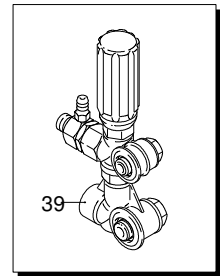

Modell 7870

Ausführung:

Seriennummer:

Code: **22912**

16/09/2011

Gültigkeit	Pos.	Code	Bezeichnung	Menge
	1	1560580	Verschluss	1
	2	540290	Schraube	1
	3	1660210	Mutter	1
	4	1560400	Drehknopf	1
	5	1080070	Stecker	1
	6	1560420	Schraube	1
	7	1560410	Führung	1
	8	1560440	Teller	1
	9	1560350	Feder	1
	10	1080610	Teller	1
	11	1080660	Stecker	1
	12	1080540	Kolben	1
	13	3910000	O-Ring-Dichtung	1
	14	1080640	Ring	1
	15	1560150	O-Ring-Dichtung	1
	16	1560100	Verschluss	1
	17	1560140	Feder	1
	18	180101	O-Ring-Dichtung	1
	19	1540272	Schraube	1
	20	1540110	Unterlegscheibe	1
	21	1560010	Ventilkörper	1
	22	1080550	Ring	2
	23	480480	O-Ring-Dichtung	2
	24	1560280	Unterlegscheibe	1
	25	1560320	Kolben	1
	26	880270	O-Ring-Dichtung	1
	27	1560051	Verbindungsstück	1
	28	390080	O-Ring-Dichtung	1
	29	1560510	Mutter	1
	30	1560530	Verbindungsstück	1
	31	1560520	Feder	1
	32	1250280	Kugel	1
	33	480480	O-Ring-Dichtung	1
	34	1560490	Schlauchanschluss	1
	35	1540020	Ansaugstück	1
	36	1540120	Unterlegscheibe	1
	37	1540090	Schraube	1
	38	1560290	Unterlegscheibe	1
	39	20082	Komplettventil	1
	F	2611	Satz Dichtungen	1