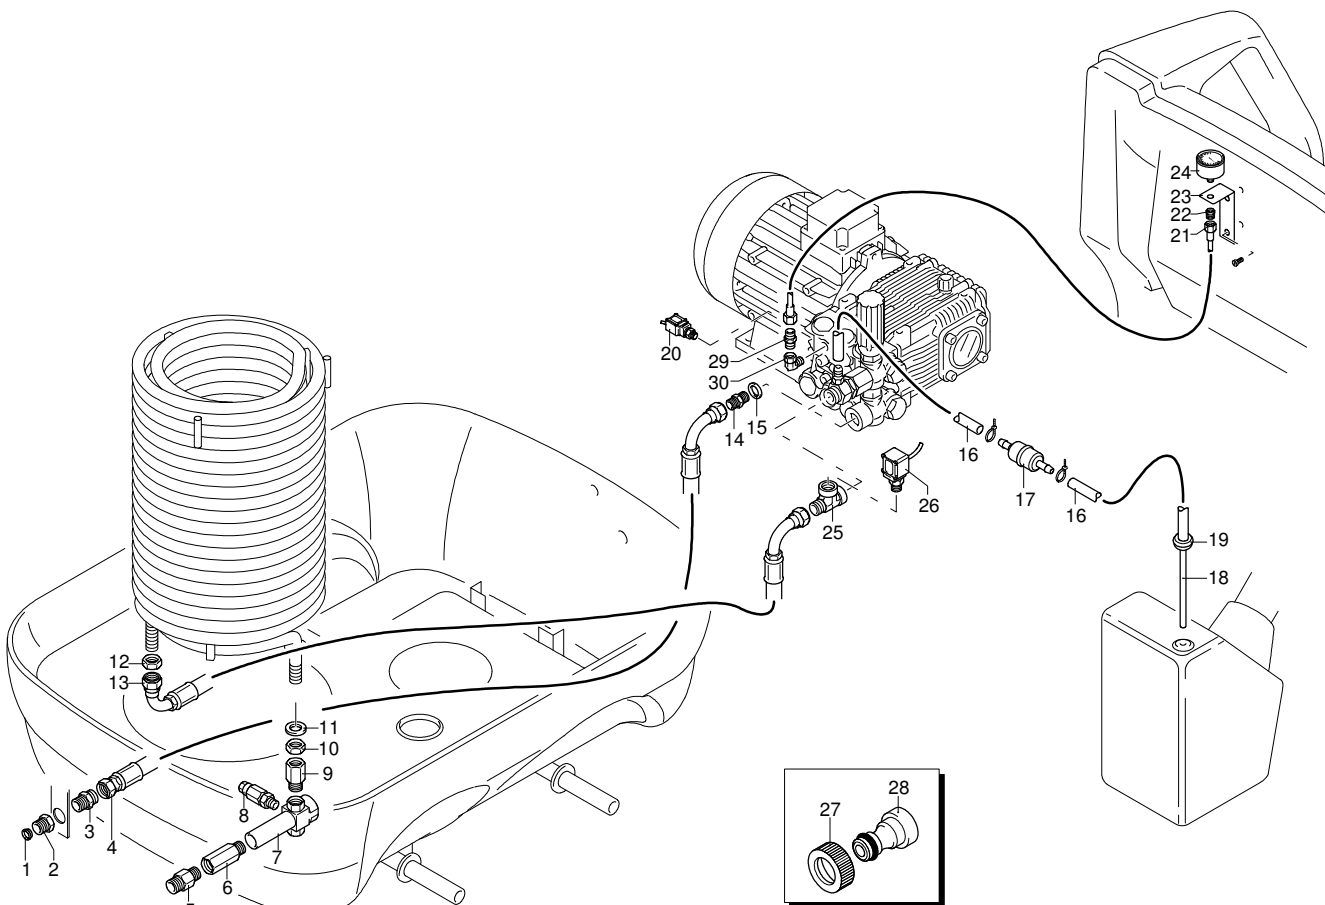

Modell 7870

Ausführung:

Seriennummer:

Code: **22912**

16/09/2011

Gültigkeit	Pos.	Code	Bezeichnung	Menge
	1	1560580	Verschluss	1
	2	540290	Schraube	1
	3	1660210	Mutter	1
	4	1560400	Drehknopf	1
	5	1080070	Stecker	1
	6	1560420	Schraube	1
	7	1560410	Führung	1
	8	1560440	Teller	1
	9	1560350	Feder	1
	10	1080610	Teller	1
	11	1080660	Stecker	1
	12	1080540	Kolben	1
	13	3910000	O-Ring-Dichtung	1
	14	1080640	Ring	1
	15	1560150	O-Ring-Dichtung	1
	16	1560100	Verschluss	1
	17	1560140	Feder	1
	18	180101	O-Ring-Dichtung	1
	19	1540272	Schraube	1
	20	1540110	Unterlegscheibe	1
	21	1560010	Ventilkörper	1
	22	1080550	Ring	2
	23	480480	O-Ring-Dichtung	2
	24	1560280	Unterlegscheibe	1
	25	1560320	Kolben	1
	26	880270	O-Ring-Dichtung	1
	27	1560051	Verbindungsstück	1
	28	390080	O-Ring-Dichtung	1
	29	1560510	Mutter	1
	30	1560530	Verbindungsstück	1
	31	1560520	Feder	1
	32	1250280	Kugel	1
	33	480480	O-Ring-Dichtung	1
	34	1560490	Schlauchanschluss	1
	35	1540020	Ansaugstück	1
	36	1540120	Unterlegscheibe	1
	37	1540090	Schraube	1
	38	1560290	Unterlegscheibe	1
	39	20082	Komplettventil	1
	F	2611	Satz Dichtungen	1

Modell 7870

Ausführung:

Seriennummer:

Code: **22912**

16/09/2011

Gültigkeit	Pos.	Code	Bezeichnung	Menge
	1	50713	Filter	1
	2	3161130	Verbindungsstück	1
	3	3161180	Verbindungsstück	1
	4	3161300	Rohr	1
	5	3161150	Verbindungsstück	1
	6	3160470	Verbindungsstück	1
	7	3161160	Verbindungsstück	1
	8	3161400	Ventil	1
	9	3160340	Verbindungsstück	1
	10	3161490	Mutter	1
	11	3162040	Unterlegscheibe	1
	12	3161490	Mutter	1
	13	3161340	Rohr	1
	14	3160210	Verbindungsstück	1
	15	740290	O-Ring-Dichtung	1
	16	3161570	Rohr	1
	17	3163560	Filter	1
	18	3163810	Rohr	1
	19	3161050	Kabeldurchführung	1
	20	3161080	Druckmesser	1
	21	3161670	Rohr	1
	22	3163640	Verbindungsstück	1
	23	3163650	Bügel	1
	24	3161040	Manometer	1
	25	3160510	Verbindungsstück	1
	26	3161090	Druckmesser	1
	27	3161010	Nutmutter	1
	28	3161140	Verbindungsstück	1
	29	3162610	Verbindungsstück	1
	30	3164350	Verbindungsstück	1