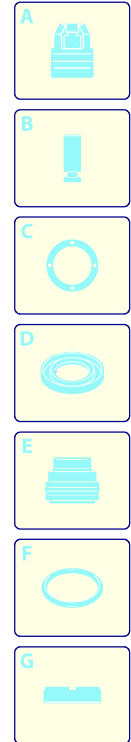

Modell 7870

Ausführung:

Seriennummer:

Code: **22912**

16/09/2011

Gültigkeit	Pos.	Code	Bezeichnung	Menge
	1	3162370	Schutzkasten	1
	2	3161100	Verbindungsstück	1
	3	3162030	Ring	1
	4	3161860	Glas	1
	5	3161230	Verbindungsstück	1
	6	3161840	Scheibe	1
	7	3163960	Mutter	4
	8	3163940	Unterlegscheibe	4
	9	3161790	Deckel	1
	10	3161780	Deckel	1
	11	3161870	Düsehalter	1
	12	3162830	Düse	1
	13	3161560	Halterung	1
	14	3161890	Elektrode	1
	15	3161770	Ring	1
	16	3161830	Scheibe	1
	17	3161430	Ring	1
	18	3162040	Unterlegscheibe	2
	19	3161760	Widerstand	1
	20	3161480	Kessel	1
	21	3161470	Kessel	1
	22	50717	Trasformator Danfoss/Fida	1
	23	3160820	Kabel	2