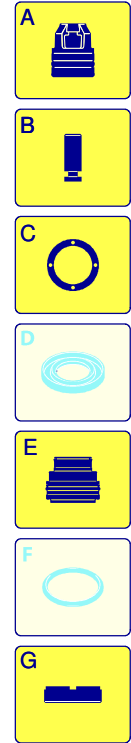

Modell 7870

Ausführung:

Seriennummer:

Code: **22912**

16/09/2011

400 V - 50 Hz - 3 ~

Gültigkeit	Pos.	Code	Bezeichnung	Menge
	1	960090	Verschluss	6
	2	960160	O-Ring-Dichtung	6
	3	1389051	Ventil	6
	4	880830	O-Ring-Dichtung	6
	5	880581	Verschluss	2
	6	820510	O-Ring-Dichtung	2
	7	820150	Schraube	8
	8	1381850	Unterlegscheibe	8
	9	1381071	Kopf	1
	10	180101	O-Ring-Dichtung	1
	11	820361	Verschluss	1
	12	1980740	Verschluss	1
	13	740290	O-Ring-Dichtung	3
	14	1343510	Schraube	6
	15	44275	Motor	1
	16	960110	Ring	3
	17	1382740	Wasserdichtung	3
	18	1380090	Kolbenführung	3
	19	961240	O-Ring-Dichtung	3
	20	880330	Wasserdichtung	3
	21	1383130	Öldichtung	3
	22	1382770	Pumpenkörper	1
	23	1980740	Verschluss	2
	24	880130	Verschluss	1
	25	2280340	Lager	1
	26	640030	O-Ring-Dichtung	2
	27	1380120	Zwischenstück 0,10 mm	1
	27	1380130	Zwischenstück 0,20 mm	1
	27	1380530	Zwischenstück 0,25 mm	1
	27	1382810	Zwischenstück 0,05 mm	1
	28	1380050	Halterung	1
	29	850370	Schraube	8
	30	2280060	Welle	1
	31	1380520	Splint	1
	32	1383140	Lager	1
	33	180340	Dichtung	1
	34	1380040	Halterung	1
	35	962010	Mutter	3
	36	962000	Unterlegscheibe	3
	37	1380940	Kolben	3
	38	1380950	Scheibe	3
	39	1389115	Vormontage Kopf	1
	40	1080401	Ring	3
	41	1380920	Stange	3
	42	1380060	Stecker	3
	43	1383050	Pleuelstange	3
	44	1780510	O-Ring-Dichtung	1
	45	1260430	Ring	1
	46	1780690	Scheibe	1
	47	1260250	Füllstandanzeige	1
	48	1140450	O-Ring-Dichtung	1
	49	1789010	Deckel	1
	50	50068	Dichtung	1
	51	50069	Kasten	1
	52	22953	Pumpe	1
	A	2864	Satz Ventile	1
	B	2757	Satz Kolben	1
	C	1855	Satz Öldichtungen	1
	E	1857	Satz Wasserdichtungen	1
	G	1829	Satz Stützringe	1