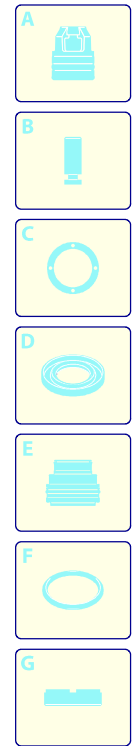

Modell 7870

Ausführung:

Seriennummer:

Code: **22912**

16/09/2011

Gültigkeit	Pos.	Code	Bezeichnung	Menge
	1	50713	Filter	1
	2	3161130	Verbindungsstück	1
	3	3161180	Verbindungsstück	1
	4	3161300	Rohr	1
	5	3161150	Verbindungsstück	1
	6	3160470	Verbindungsstück	1
	7	3161160	Verbindungsstück	1
	8	3161400	Ventil	1
	9	3160340	Verbindungsstück	1
	10	3161490	Mutter	1
	11	3162040	Unterlegscheibe	1
	12	3161490	Mutter	1
	13	3161340	Rohr	1
	14	3160210	Verbindungsstück	1
	15	740290	O-Ring-Dichtung	1
	16	3161570	Rohr	1
	17	3163560	Filter	1
	18	3163810	Rohr	1
	19	3161050	Kabeldurchführung	1
	20	3161080	Druckmesser	1
	21	3161670	Rohr	1
	22	3163640	Verbindungsstück	1
	23	3163650	Bügel	1
	24	3161040	Manometer	1
	25	3160510	Verbindungsstück	1
	26	3161090	Druckmesser	1
	27	3161010	Nutmutter	1
	28	3161140	Verbindungsstück	1
	29	3162610	Verbindungsstück	1
	30	3164350	Verbindungsstück	1

UN_CE_0673-FU