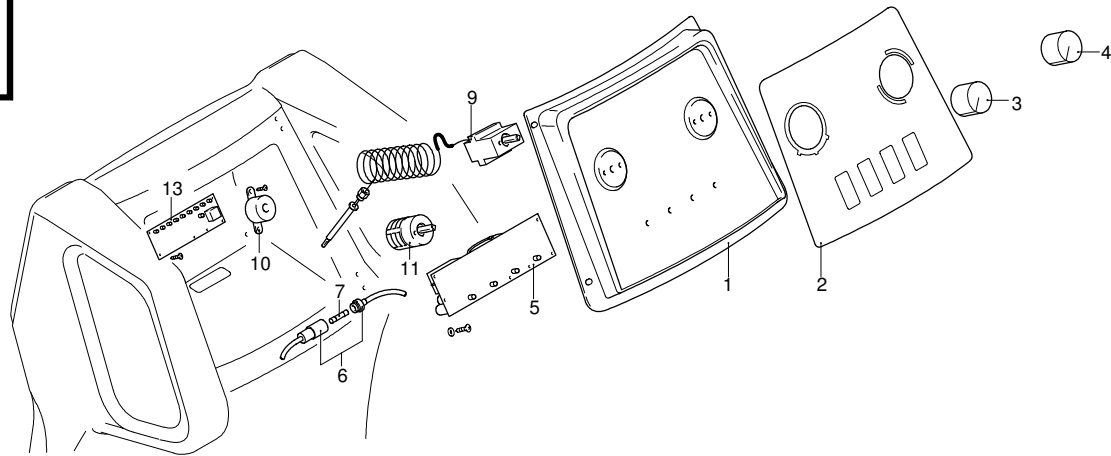

Modell 7870

Ausführung:

Seriennummer:

Code: **22912**

16/09/2011

Gültigkeit	Pos.	Code	Bezeichnung	Menge
	1	3160950	Halterung	1
	2	3162070	Platte	1
	3	3161970	Drehknopf	1
	4	3161980	Drehknopf	1
	5	3160880	Karte	1
	6	3163720	Sicherungshalter	1
	7	3160920	Sicherung	1
	8	3160810	Kabel	1
	9	3161800	Thermostat	1
	10	3163480	Hupe	1
	11	3160840	Schalter	1
	12	3160870	Kabeldurchführung	1
	13	3164150	Karte - ALB 531	1
	14	3160890	Karte - ALB 014	1

I----> 03-11
----> I 02-11