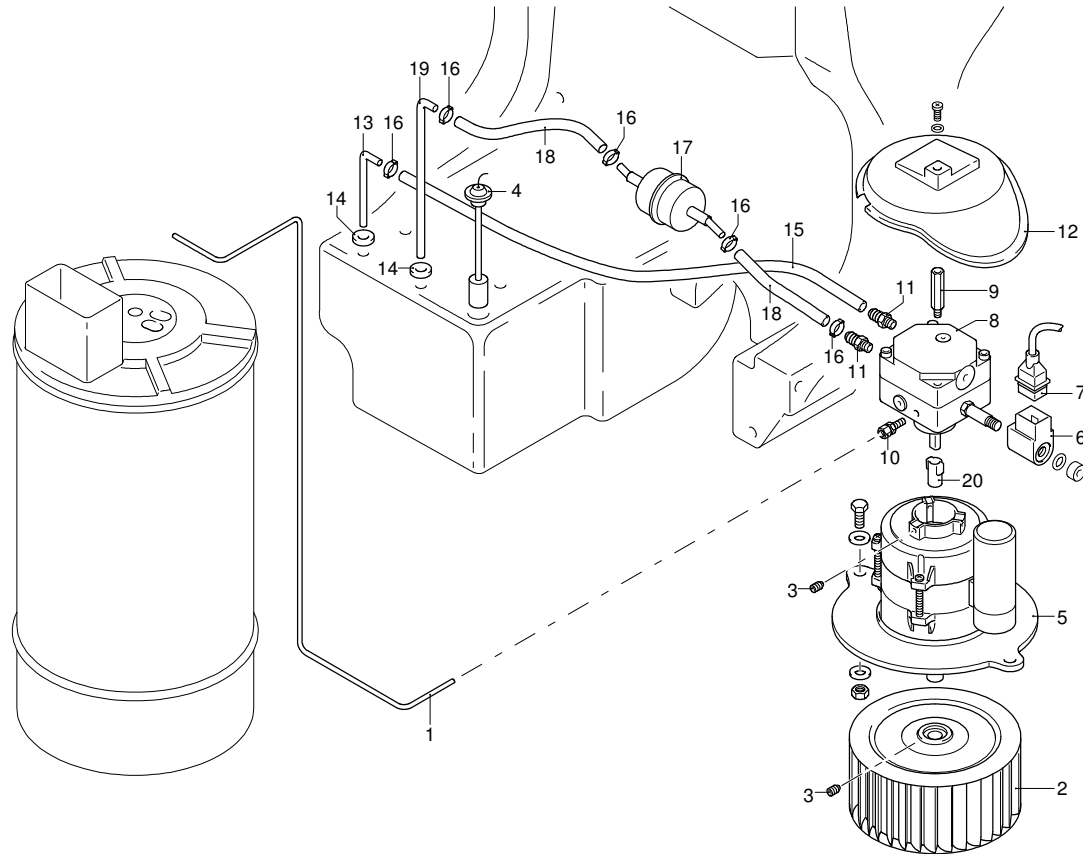

Modell 7870

Ausführung:

Seriennummer:

Code: **22912**

16/09/2011

Gültigkeit	Pos.	Code	Bezeichnung	Menge
	1	50713	Filter	1
	2	3161130	Verbindungsstück	1
	3	3161180	Verbindungsstück	1
	4	3161300	Rohr	1
	5	3161150	Verbindungsstück	1
	6	3160470	Verbindungsstück	1
	7	3161160	Verbindungsstück	1
	8	3161400	Ventil	1
	9	3160340	Verbindungsstück	1
	10	3161490	Mutter	1
	11	3162040	Unterlegscheibe	1
	12	3161490	Mutter	1
	13	3161340	Rohr	1
	14	3160210	Verbindungsstück	1
	15	740290	O-Ring-Dichtung	1
	16	3161570	Rohr	1
	17	3163560	Filter	1
	18	3163810	Rohr	1
	19	3161050	Kabeldurchführung	1
	20	3161080	Druckmesser	1
	21	3161670	Rohr	1
	22	3163640	Verbindungsstück	1
	23	3163650	Bügel	1
	24	3161040	Manometer	1
	25	3160510	Verbindungsstück	1
	26	3161090	Druckmesser	1
	27	3161010	Nutmutter	1
	28	3161140	Verbindungsstück	1
	29	3162610	Verbindungsstück	1
	30	3164350	Verbindungsstück	1

UN_CE_0673-FU

Modell 7870

Ausführung:

Seriennummer:

Code: **22912**

16/09/2011

400 V - 50 Hz - 3 ~

Gültigkeit	Pos.	Code	Bezeichnung	Menge
	1	3161650	Rohr	1
	2	3161820	Lüfter	1
	3	3163540	Schraube	2
	4	3162580	Schwimmer	1
	5	3163490	Motor	1
	6	3160320	Solenoid	1
	7	3161440	Kabel	1
	8	3160310	Pumpe	1
	9	3163770	Stiftbolzen	1
	10	3160330	Verbindungsstück	1
	11	3160340	Verbindungsstück	2
	12	3162000	Schutzeinrichtung	1
	13	3161660	Reinigungsmittelschlauch	1
	14	3161050	Kabeldurchführung	2
	15	3161580	Rohr	1
	16	3162060	Schelle	5
	17	3161510	Filter	1
	18	3161600	Rohr	1
	19	3163780	Rohr	1
	20	3160300	Gelenk	1