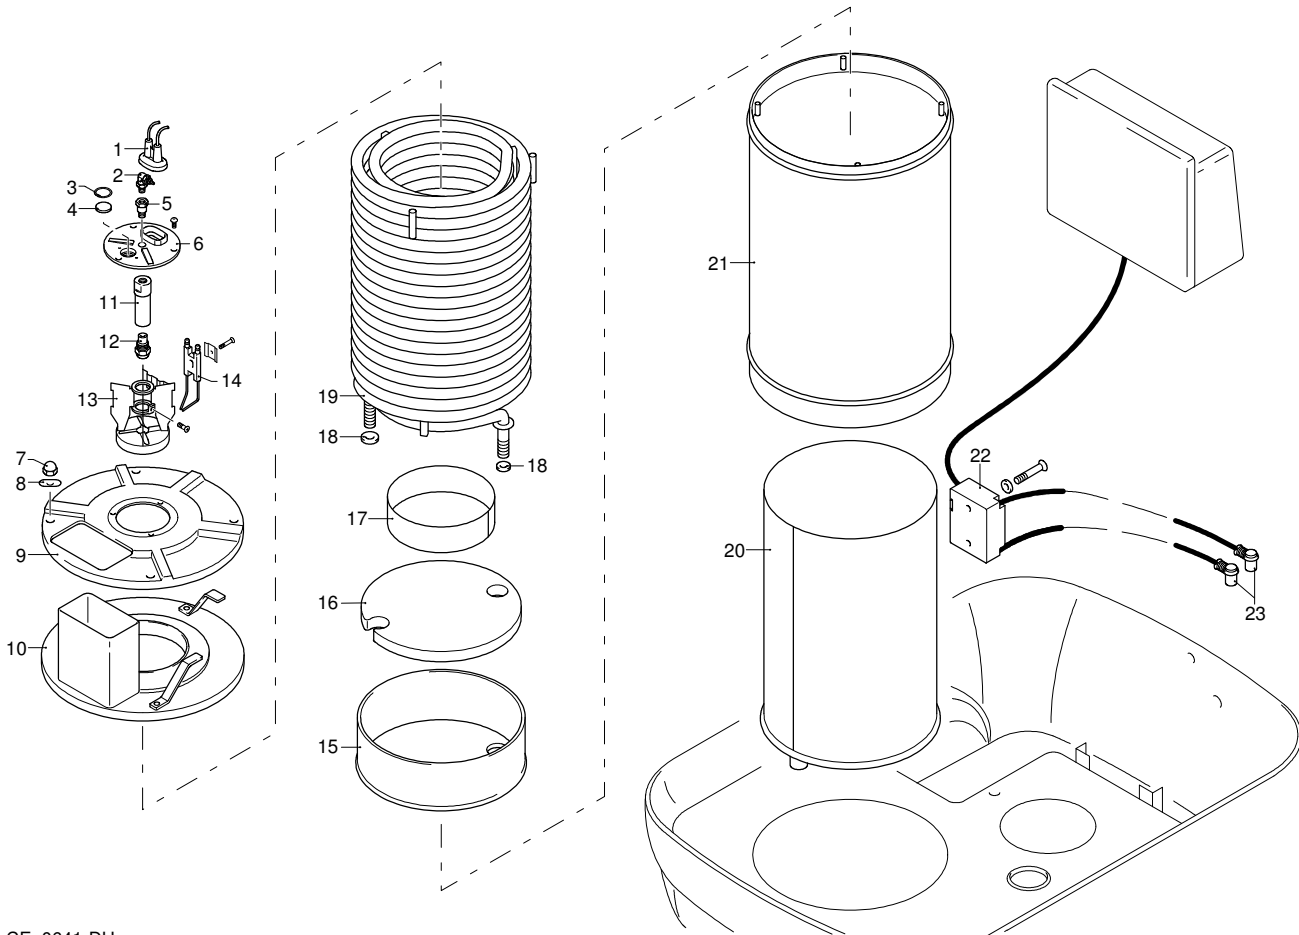

I----> 03-11
----> I 02-11

Modell 7870

Ausführung:

Seriennummer:

Code: **22912**

16/09/2011

Gültigkeit	Pos.	Code	Bezeichnung	Menge
	1	3162370	Schutzkasten	1
	2	3161100	Verbindungsstück	1
	3	3162030	Ring	1
	4	3161860	Glas	1
	5	3161230	Verbindungsstück	1
	6	3161840	Scheibe	1
	7	3163960	Mutter	4
	8	3163940	Unterlegscheibe	4
	9	3161790	Deckel	1
	10	3161780	Deckel	1
	11	3161870	Düsehalter	1
	12	3162830	Düse	1
	13	3161560	Halterung	1
	14	3161890	Elektrode	1
	15	3161770	Ring	1
	16	3161830	Scheibe	1
	17	3161430	Ring	1
	18	3162040	Unterlegscheibe	2
	19	3161760	Widerstand	1
	20	3161480	Kessel	1
	21	3161470	Kessel	1
	22	50717	Trasformator Danfoss/Fida	1
	23	3160820	Kabel	2