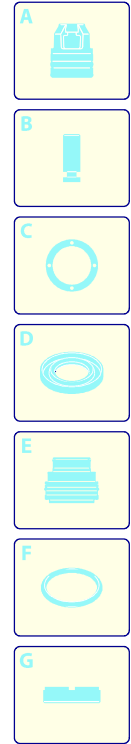

Modell 787

Ausführung:

Seriennummer:

Code: **22320**

08/02/2010

Gültigkeit	Pos.	Code	Bezeichnung	Menge
	1	2500370	Dunkelblaue Haube	1
	3	2500310	Knauf	1
	4	2500050	Haken	1
	5	2500380	Haubeneinsatz	1
	6	1680880	Unterlegscheibe	2
	7	2500320	Rad	2
	9	2500410	Platte	1
	10	850370	Schraube	4
	11	2100300	Schraube	1
	12	2600100	Kabelverschraubung	1
	13	2100300	Schraube	7
	14	2500020	Griff	1
	15	2500130	Gummifuß	2
	16	880280	Schraube	4
	17	2180300	Unterlegscheibe	4
	18	2500120	Achse	1
	19	2500110	Tank	1
	20	2500010	Basis	1
	21	42113	Vormontage Verschluss	1
	22	1261560	Schraube	2
	23	2500440	Schutzeinrichtung	1
	24	2000110	Schraube	4
	25	3232	Manometer	1
	26	2500330	Reinigungsmittelschlauch	1
	27	2500330	Reinigungsmittelschlauch	1
	28	2000230	Filter	1
	29	2509000	Basis Vormontage	1

Modell 787

Ausführung:

Seriennummer:

Code: **22320**

08/02/2010

400 V - 50 Hz - 3 ~

Gültigkeit	Pos.	Code	Bezeichnung	Menge
	1	1700100	Dichtung	1
	2	1700080	Platte	1
	3	1940410	O-Ring-Dichtung	1
	4	1700740	Kleinschütz	1
	5	1261570	Schraube	4
	6	1460460	Schraube	4
	7	2320280	Schalter	1
	8	2180650	Kabel	1
	9	1261560	Schraube	4
	10	1080190	O-Ring-Dichtung	4
	11	1700930	Deckel	1
	12	1700590	Mutter	1
	13	880270	O-Ring-Dichtung	1
	14	1382380	Kabelverschraubung	1
	15	1700640	Kabel	1
	16	44079	Motor	1

Modell 787

Ausführung:

Seriennummer:

Code: **22320**

08/02/2010

 400 V - 50 Hz - 3 ~

Gültigkeit	Pos.	Code	Bezeichnung	Menge
	1	40115	Lanze+Düsenkopf	1
	2	41046	Pistole	1
	3	1271960	Hochdruckschlauch	1
	4	2000770	O-Ring-Dichtung	1