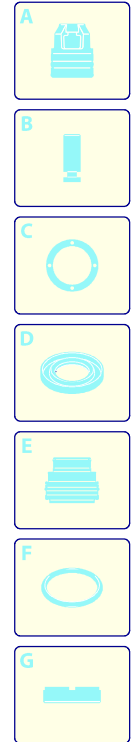

Modell 787

Ausführung:

Seriennummer:

Code: **22320**

08/02/2010

Gültigkeit	Pos.	Code	Bezeichnung	Menge
	1	2500370	Dunkelblaue Haube	1
	3	2500310	Knauf	1
	4	2500050	Haken	1
	5	2500380	Haubeneinsatz	1
	6	1680880	Unterlegscheibe	2
	7	2500320	Rad	2
	9	2500410	Platte	1
	10	850370	Schraube	4
	11	2100300	Schraube	1
	12	2600100	Kabelverschraubung	1
	13	2100300	Schraube	7
	14	2500020	Griff	1
	15	2500130	Gummifuß	2
	16	880280	Schraube	4
	17	2180300	Unterlegscheibe	4
	18	2500120	Achse	1
	19	2500110	Tank	1
	20	2500010	Basis	1
	21	42113	Vormontage Verschluss	1
	22	1261560	Schraube	2
	23	2500440	Schutzeinrichtung	1
	24	2000110	Schraube	4
	25	3232	Manometer	1
	26	2500330	Reinigungsmittelschlauch	1
	27	2500330	Reinigungsmittelschlauch	1
	28	2000230	Filter	1
	29	2509000	Basis Vormontage	1