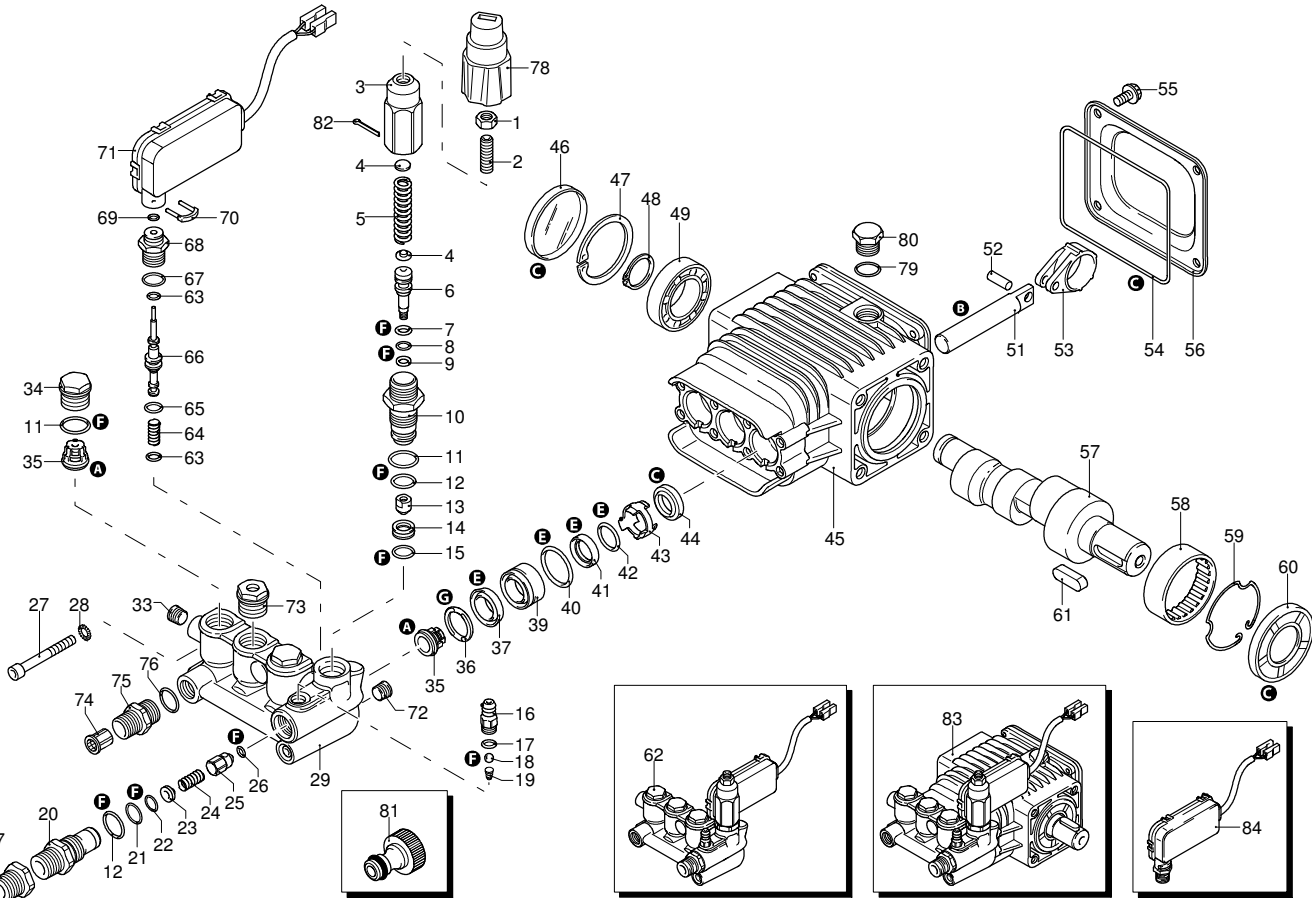

Modell 787

Ausführung:

Seriennummer:

Code: **22320**

08/02/2010

Gültigkeit	Pos.	Code	Bezeichnung	Menge
	1	1980300	Mutter	1
	2	1980470	Schraube	1
	3	2760700	Einsatz	1
	4	1980220	Teller	2
	5	2760410	Feder	1
	6	2760400	Stange	1
	7	2260100	O-Ring-Dichtung	1
	8	660190	O-Ring-Dichtung	1
	9	2760210	Ring	1
	10	2760570	Führung	1
	11	1200690	O-Ring-Dichtung	4
	12	394280	O-Ring-Dichtung	2
	13	2260070	Verschluss	1
	14	2760090	Sitz	1
	15	770140	O-Ring-Dichtung	1
	16	1982520	Schlauchanschluss	1
	17	480480	O-Ring-Dichtung	1
	18	1250280	Kugel	1
	19	1560520	Feder	1
	20	2760230	Injektor	1
	21	2760270	O-Ring-Dichtung	1
	22	1470210	O-Ring-Dichtung	1
	23	2760120	Einsatz	1
	24	2760200	Feder	1
	25	2760130	Verschluss	1
	26	1460430	O-Ring-Dichtung	1
	27	801080	Schraube	8
	28	1381550	Unterlegscheibe	8
	29	2760500	Kopf	1
	33	2760260	Verschluss	2
	34	2760180	Verschluss	3
	35	2769050	Ventil	6
	36	1780140	Ring	3
	37	1260220	Wasserdichtung	3
	39	1320351	Kolbenführung	3
	40	1260420	O-Ring-Dichtung	3
	41	1260450	Wasserdichtung	3
	42	480440	O-Ring-Dichtung	3
	43	2760600	Distanzstück	3
	44	2460170	Öldichtung	3
	45	2760460	Pumpenkörper	1
	46	1266740	Öldichtung	1
	47	1260790	Ring	1
	48	1780550	Ring	1
	49	1780490	Lager	1
	51	2760450	Kolben	3
	52	1780050	Stecker	3
	53	1780040	Pleuelstange	3
	54	2760280	O-Ring-Dichtung	1
	55	802190	Schraube	4
	56	2760110	Deckel	1
	57	2760550	Welle	1
	58	1321190	Lager	1
	59	1321080	Ring	1
	60	1260750	Öldichtung	1
	61	650250	Splint	1
	62	2769208	Vormontage Kopf	1
	63	1080190	O-Ring-Dichtung	4
	64	1981320	Feder	1
	65	660190	O-Ring-Dichtung	1
	66	1540881	Stange	1
	67	880840	O-Ring-Dichtung	1

UN_CE_0109-MW