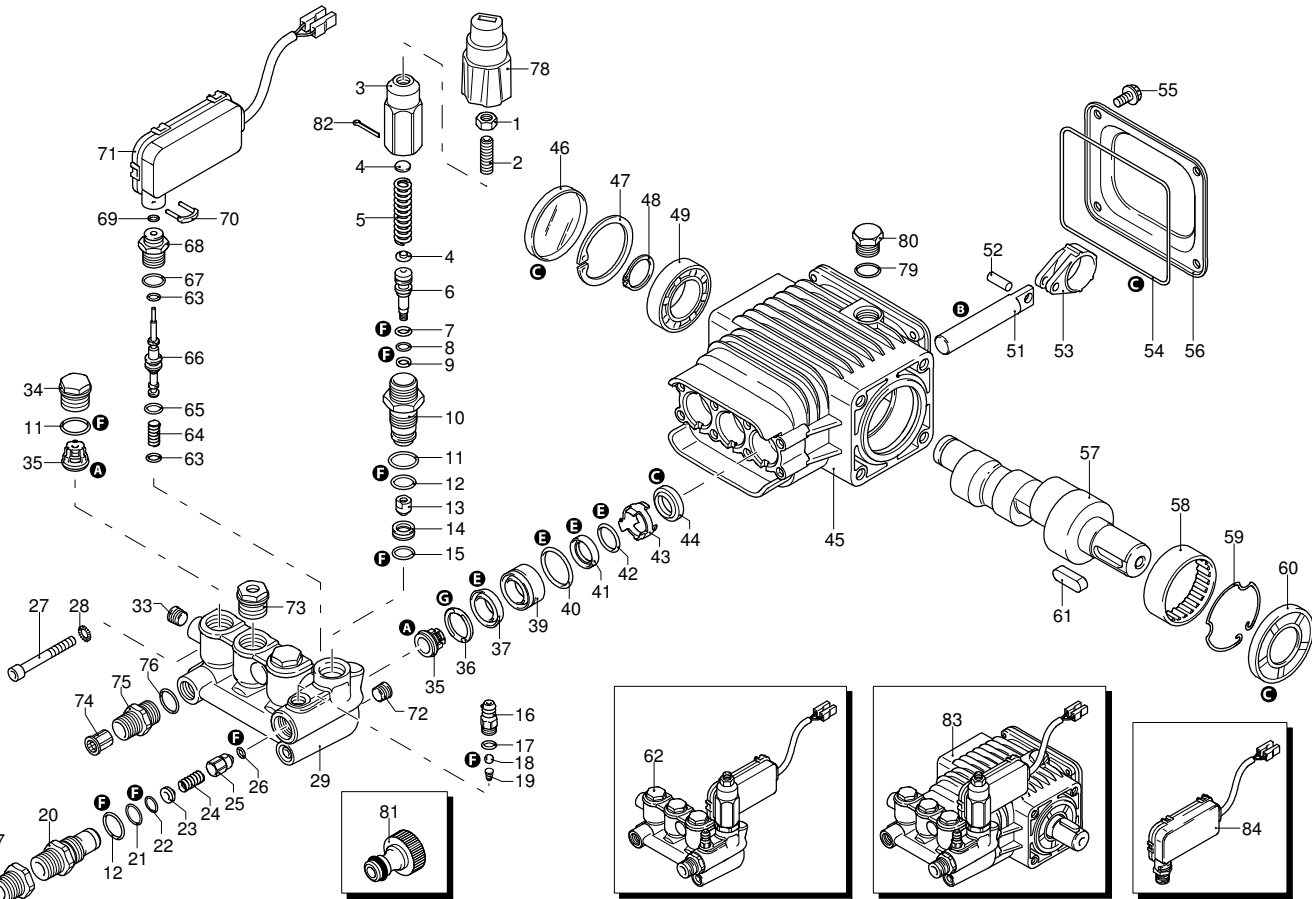

UN_CE_0109-MW

Modell 787

Ausführung:

Seriennummer:

Code: **22320**

08/02/2010

Gültigkeit	Pos.	Code	Bezeichnung	Menge
	68	1540870	Verbindungsstück	1
	69	1260820	O-Ring-Dichtung	1
	70	2022200	Klemme	1
	71	2029758	Vormontage Kasten TSS	1
	72	1981190	Schraube	1
	73	2760560	Verschluss	3
	74	1340260	Filter	1
	75	2500490	Verbindungsstück	1
	76	480440	O-Ring-Dichtung	1
	77	1122260	Verbindungsstück	1
	78	2500210	Drehknopf	1
	79	740290	O-Ring-Dichtung	1
	80	1980740	Verschluss	1
	81	40393	Verbindungsstück	1
	82	2500550	Splintstift	1
	83	22229	Pumpe	1
	84	42458	Satz TSS	1
	A	2186	Satz Ventile	1
	B	42154	Satz Kolben	1
	C	42194	Satz Öldichtungen	1
	E	42155	Satz Wasserdichtungen	1
	F	2190	Satz Dichtungen	1
	G	2745	Satz Stützringe	1

Modell 787

Ausführung:

Seriennummer:

Code: **22320**

08/02/2010

400 V - 50 Hz - 3 ~

Gültigkeit	Pos.	Code	Bezeichnung	Menge
	1	1700100	Dichtung	1
	2	1700080	Platte	1
	3	1940410	O-Ring-Dichtung	1
	4	1700740	Kleinschütz	1
	5	1261570	Schraube	4
	6	1460460	Schraube	4
	7	2320280	Schalter	1
	8	2180650	Kabel	1
	9	1261560	Schraube	4
	10	1080190	O-Ring-Dichtung	4
	11	1700930	Deckel	1
	12	1700590	Mutter	1
	13	880270	O-Ring-Dichtung	1
	14	1382380	Kabelverschraubung	1
	15	1700640	Kabel	1
	16	44079	Motor	1

Modell 787

Ausführung:

Seriennummer:

Code: **22320**

08/02/2010

 400 V - 50 Hz - 3 ~

Gültigkeit	Pos.	Code	Bezeichnung	Menge
	1	40115	Lanze+Düsenkopf	1
	2	41046	Pistole	1
	3	1271960	Hochdruckschlauch	1
	4	2000770	O-Ring-Dichtung	1