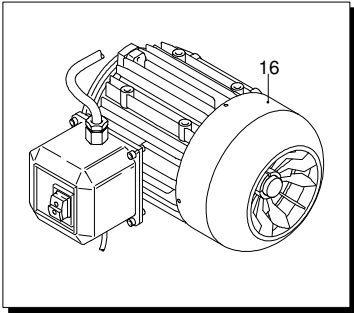

UN_CE_0109-MW

Modell 787

Ausführung:

Seriennummer:

Code: **22320**

08/02/2010

Gültigkeit	Pos.	Code	Bezeichnung	Menge
	68	1540870	Verbindungsstück	1
	69	1260820	O-Ring-Dichtung	1
	70	2022200	Klemme	1
	71	2029758	Vormontage Kasten TSS	1
	72	1981190	Schraube	1
	73	2760560	Verschluss	3
	74	1340260	Filter	1
	75	2500490	Verbindungsstück	1
	76	480440	O-Ring-Dichtung	1
	77	1122260	Verbindungsstück	1
	78	2500210	Drehknopf	1
	79	740290	O-Ring-Dichtung	1
	80	1980740	Verschluss	1
	81	40393	Verbindungsstück	1
	82	2500550	Splintstift	1
	83	22229	Pumpe	1
	84	42458	Satz TSS	1
	A	2186	Satz Ventile	1
	B	42154	Satz Kolben	1
	C	42194	Satz Öldichtungen	1
	E	42155	Satz Wasserdichtungen	1
	F	2190	Satz Dichtungen	1
	G	2745	Satz Stützringe	1

Modell 787

Ausführung:

Seriennummer:

Code: **22320**

08/02/2010

400 V - 50 Hz - 3 ~

Gültigkeit	Pos.	Code	Bezeichnung	Menge
	1	1700100	Dichtung	1
	2	1700080	Platte	1
	3	1940410	O-Ring-Dichtung	1
	4	1700740	Kleinschütz	1
	5	1261570	Schraube	4
	6	1460460	Schraube	4
	7	2320280	Schalter	1
	8	2180650	Kabel	1
	9	1261560	Schraube	4
	10	1080190	O-Ring-Dichtung	4
	11	1700930	Deckel	1
	12	1700590	Mutter	1
	13	880270	O-Ring-Dichtung	1
	14	1382380	Kabelverschraubung	1
	15	1700640	Kabel	1
	16	44079	Motor	1

Modell 787

Ausführung:

Seriennummer:

Code: **22320**

08/02/2010

 400 V - 50 Hz - 3 ~

Gültigkeit	Pos.	Code	Bezeichnung	Menge
	1	40115	Lanze+Düsenkopf	1
	2	41046	Pistole	1
	3	1271960	Hochdruckschlauch	1
	4	2000770	O-Ring-Dichtung	1