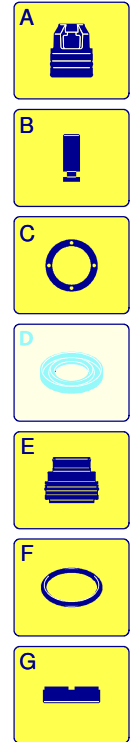

Modell 787

Ausführung:

Seriennummer:

Code: **22320**

08/02/2010

Gültigkeit	Pos.	Code	Bezeichnung	Menge
	68	1540870	Verbindungsstück	1
	69	1260820	O-Ring-Dichtung	1
	70	2022200	Klemme	1
	71	2029758	Vormontage Kasten TSS	1
	72	1981190	Schraube	1
	73	2760560	Verschluss	3
	74	1340260	Filter	1
	75	2500490	Verbindungsstück	1
	76	480440	O-Ring-Dichtung	1
	77	1122260	Verbindungsstück	1
	78	2500210	Drehknopf	1
	79	740290	O-Ring-Dichtung	1
	80	1980740	Verschluss	1
	81	40393	Verbindungsstück	1
	82	2500550	Splintstift	1
	83	22229	Pumpe	1
	84	42458	Satz TSS	1
	A	2186	Satz Ventile	1
	B	42154	Satz Kolben	1
	C	42194	Satz Öldichtungen	1
	E	42155	Satz Wasserdichtungen	1
	F	2190	Satz Dichtungen	1
	G	2745	Satz Stützringe	1