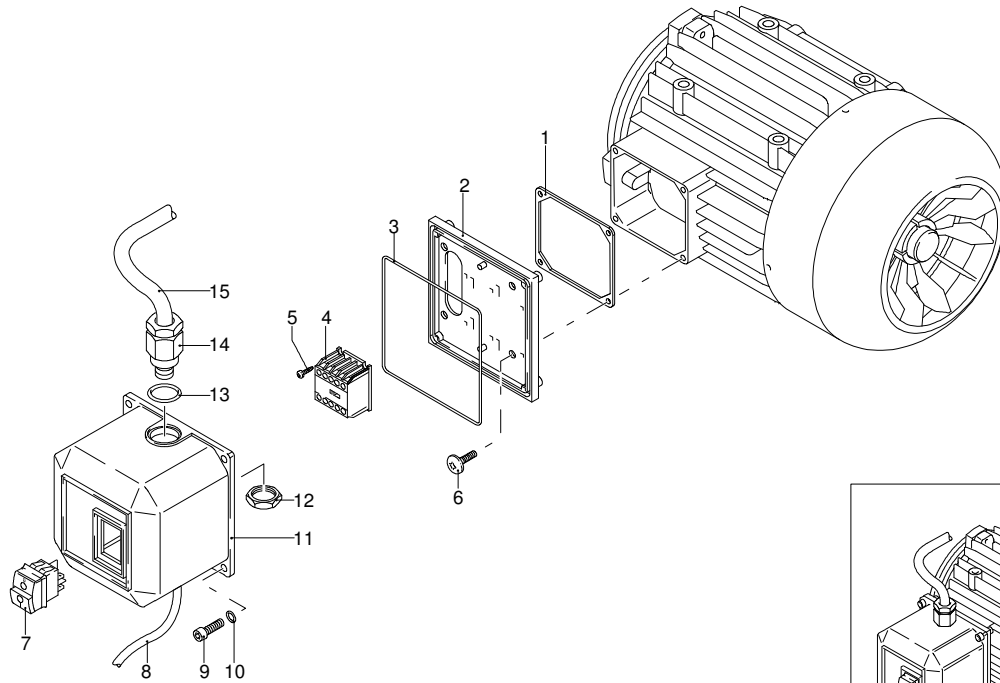

UN_CE_0109-MW

Modell 787

Ausführung:

Seriennummer:

Code: **22320**

08/02/2010

Gültigkeit	Pos.	Code	Bezeichnung	Menge
	68	1540870	Verbindungsstück	1
	69	1260820	O-Ring-Dichtung	1
	70	2022200	Klemme	1
	71	2029758	Vormontage Kasten TSS	1
	72	1981190	Schraube	1
	73	2760560	Verschluss	3
	74	1340260	Filter	1
	75	2500490	Verbindungsstück	1
	76	480440	O-Ring-Dichtung	1
	77	1122260	Verbindungsstück	1
	78	2500210	Drehknopf	1
	79	740290	O-Ring-Dichtung	1
	80	1980740	Verschluss	1
	81	40393	Verbindungsstück	1
	82	2500550	Splintstift	1
	83	22229	Pumpe	1
	84	42458	Satz TSS	1
	A	2186	Satz Ventile	1
	B	42154	Satz Kolben	1
	C	42194	Satz Öldichtungen	1
	E	42155	Satz Wasserdichtungen	1
	F	2190	Satz Dichtungen	1
	G	2745	Satz Stützringe	1

Modell 787

Ausführung:

Seriennummer:

Code: **22320**

08/02/2010

400 V - 50 Hz - 3 ~

Gültigkeit	Pos.	Code	Bezeichnung	Menge
	1	1700100	Dichtung	1
	2	1700080	Platte	1
	3	1940410	O-Ring-Dichtung	1
	4	1700740	Kleinschütz	1
	5	1261570	Schraube	4
	6	1460460	Schraube	4
	7	2320280	Schalter	1
	8	2180650	Kabel	1
	9	1261560	Schraube	4
	10	1080190	O-Ring-Dichtung	4
	11	1700930	Deckel	1
	12	1700590	Mutter	1
	13	880270	O-Ring-Dichtung	1
	14	1382380	Kabelverschraubung	1
	15	1700640	Kabel	1
	16	44079	Motor	1

Modell 787

Ausführung:

Seriennummer:

Code: **22320**

08/02/2010

 400 V - 50 Hz - 3 ~

Gültigkeit	Pos.	Code	Bezeichnung	Menge
	1	40115	Lanze+Düsenkopf	1
	2	41046	Pistole	1
	3	1271960	Hochdruckschlauch	1
	4	2000770	O-Ring-Dichtung	1