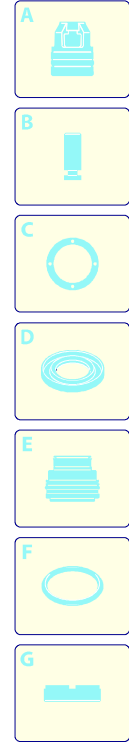

Modell 787

Ausführung:

Seriennummer:

Code: **22320**

08/02/2010

Gültigkeit	Pos.	Code	Bezeichnung	Menge
	1	2500370	Dunkelblaue Haube	1
	3	2500310	Knauf	1
	4	2500050	Haken	1
	5	2500380	Haubeneinsatz	1
	6	1680880	Unterlegscheibe	2
	7	2500320	Rad	2
	9	2500410	Platte	1
	10	850370	Schraube	4
	11	2100300	Schraube	1
	12	2600100	Kabelverschraubung	1
	13	2100300	Schraube	7
	14	2500020	Griff	1
	15	2500130	Gummifuß	2
	16	880280	Schraube	4
	17	2180300	Unterlegscheibe	4
	18	2500120	Achse	1
	19	2500110	Tank	1
	20	2500010	Basis	1
	21	42113	Vormontage Verschluss	1
	22	1261560	Schraube	2
	23	2500440	Schutzeinrichtung	1
	24	2000110	Schraube	4
	25	3232	Manometer	1
	26	2500330	Reinigungsmittelschlauch	1
	27	2500330	Reinigungsmittelschlauch	1
	28	2000230	Filter	1
	29	2509000	Basis Vormontage	1

Modell 787

Ausführung:

Seriennummer:

Code: **22320**

08/02/2010

400 V - 50 Hz - 3 ~

Gültigkeit	Pos.	Code	Bezeichnung	Menge
	1	1700100	Dichtung	1
	2	1700080	Platte	1
	3	1940410	O-Ring-Dichtung	1
	4	1700740	Kleinschütz	1
	5	1261570	Schraube	4
	6	1460460	Schraube	4
	7	2320280	Schalter	1
	8	2180650	Kabel	1
	9	1261560	Schraube	4
	10	1080190	O-Ring-Dichtung	4
	11	1700930	Deckel	1
	12	1700590	Mutter	1
	13	880270	O-Ring-Dichtung	1
	14	1382380	Kabelverschraubung	1
	15	1700640	Kabel	1
	16	44079	Motor	1

Modell 787

Ausführung:

Seriennummer:

Code: **22320**

08/02/2010

 400 V - 50 Hz - 3 ~

Gültigkeit	Pos.	Code	Bezeichnung	Menge
	1	40115	Lanze+Düsenkopf	1
	2	41046	Pistole	1
	3	1271960	Hochdruckschlauch	1
	4	2000770	O-Ring-Dichtung	1