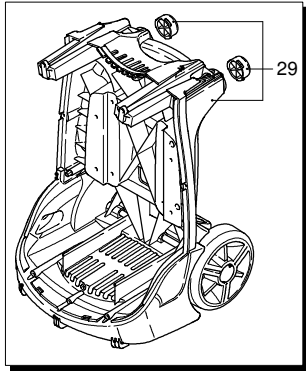

Modell 787

Ausführung:

Seriennummer:

Code: **22320**

08/02/2010

Gültigkeit	Pos.	Code	Bezeichnung	Menge
	1	2500370	Dunkelblaue Haube	1
	3	2500310	Knauf	1
	4	2500050	Haken	1
	5	2500380	Haubeneinsatz	1
	6	1680880	Unterlegscheibe	2
	7	2500320	Rad	2
	9	2500410	Platte	1
	10	850370	Schraube	4
	11	2100300	Schraube	1
	12	2600100	Kabelverschraubung	1
	13	2100300	Schraube	7
	14	2500020	Griff	1
	15	2500130	Gummifuß	2
	16	880280	Schraube	4
	17	2180300	Unterlegscheibe	4
	18	2500120	Achse	1
	19	2500110	Tank	1
	20	2500010	Basis	1
	21	42113	Vormontage Verschluss	1
	22	1261560	Schraube	2
	23	2500440	Schutzeinrichtung	1
	24	2000110	Schraube	4
	25	3232	Manometer	1
	26	2500330	Reinigungsmittelschlauch	1
	27	2500330	Reinigungsmittelschlauch	1
	28	2000230	Filter	1
	29	2509000	Basis Vormontage	1