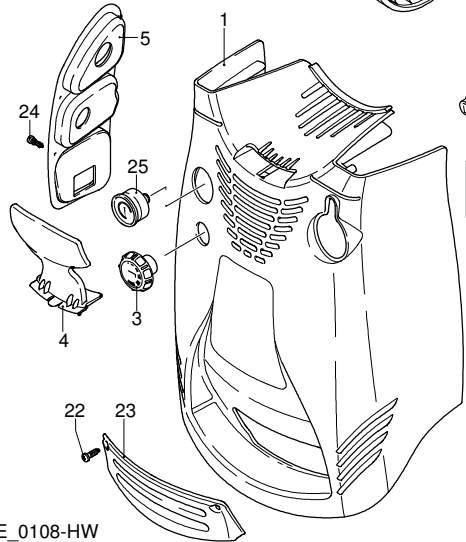

Modell 787

Ausführung:

Seriennummer:

Code: **22320**

08/02/2010

Gültigkeit	Pos.	Code	Bezeichnung	Menge
	1	2500370	Dunkelblaue Haube	1
	3	2500310	Knauf	1
	4	2500050	Haken	1
	5	2500380	Haubeneinsatz	1
	6	1680880	Unterlegscheibe	2
	7	2500320	Rad	2
	9	2500410	Platte	1
	10	850370	Schraube	4
	11	2100300	Schraube	1
	12	2600100	Kabelverschraubung	1
	13	2100300	Schraube	7
	14	2500020	Griff	1
	15	2500130	Gummifuß	2
	16	880280	Schraube	4
	17	2180300	Unterlegscheibe	4
	18	2500120	Achse	1
	19	2500110	Tank	1
	20	2500010	Basis	1
	21	42113	Vormontage Verschluss	1
	22	1261560	Schraube	2
	23	2500440	Schutzeinrichtung	1
	24	2000110	Schraube	4
	25	3232	Manometer	1
	26	2500330	Reinigungsmittelschlauch	1
	27	2500330	Reinigungsmittelschlauch	1
	28	2000230	Filter	1
	29	2509000	Basis Vormontage	1

Modell 787

Ausführung:

Seriennummer:

Code: **22320**

08/02/2010

400 V - 50 Hz - 3 ~

Gültigkeit	Pos.	Code	Bezeichnung	Menge
	1	1700100	Dichtung	1
	2	1700080	Platte	1
	3	1940410	O-Ring-Dichtung	1
	4	1700740	Kleinschütz	1
	5	1261570	Schraube	4
	6	1460460	Schraube	4
	7	2320280	Schalter	1
	8	2180650	Kabel	1
	9	1261560	Schraube	4
	10	1080190	O-Ring-Dichtung	4
	11	1700930	Deckel	1
	12	1700590	Mutter	1
	13	880270	O-Ring-Dichtung	1
	14	1382380	Kabelverschraubung	1
	15	1700640	Kabel	1
	16	44079	Motor	1