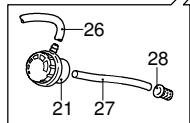

Modell 787

Ausführung:

Seriennummer:

Code: **22320**

08/02/2010

Gültigkeit	Pos.	Code	Bezeichnung	Menge
	1	2500370	Dunkelblaue Haube	1
	3	2500310	Knauf	1
	4	2500050	Haken	1
	5	2500380	Haubeneinsatz	1
	6	1680880	Unterlegscheibe	2
	7	2500320	Rad	2
	9	2500410	Platte	1
	10	850370	Schraube	4
	11	2100300	Schraube	1
	12	2600100	Kabelverschraubung	1
	13	2100300	Schraube	7
	14	2500020	Griff	1
	15	2500130	Gummifuß	2
	16	880280	Schraube	4
	17	2180300	Unterlegscheibe	4
	18	2500120	Achse	1
	19	2500110	Tank	1
	20	2500010	Basis	1
	21	42113	Vormontage Verschluss	1
	22	1261560	Schraube	2
	23	2500440	Schutzeinrichtung	1
	24	2000110	Schraube	4
	25	3232	Manometer	1
	26	2500330	Reinigungsmittelschlauch	1
	27	2500330	Reinigungsmittelschlauch	1
	28	2000230	Filter	1
	29	2509000	Basis Vormontage	1

Modell 787

Ausführung:

Seriennummer:

Code: **22320**

08/02/2010

400 V - 50 Hz - 3 ~

Gültigkeit	Pos.	Code	Bezeichnung	Menge
	1	1700100	Dichtung	1
	2	1700080	Platte	1
	3	1940410	O-Ring-Dichtung	1
	4	1700740	Kleinschütz	1
	5	1261570	Schraube	4
	6	1460460	Schraube	4
	7	2320280	Schalter	1
	8	2180650	Kabel	1
	9	1261560	Schraube	4
	10	1080190	O-Ring-Dichtung	4
	11	1700930	Deckel	1
	12	1700590	Mutter	1
	13	880270	O-Ring-Dichtung	1
	14	1382380	Kabelverschraubung	1
	15	1700640	Kabel	1
	16	44079	Motor	1