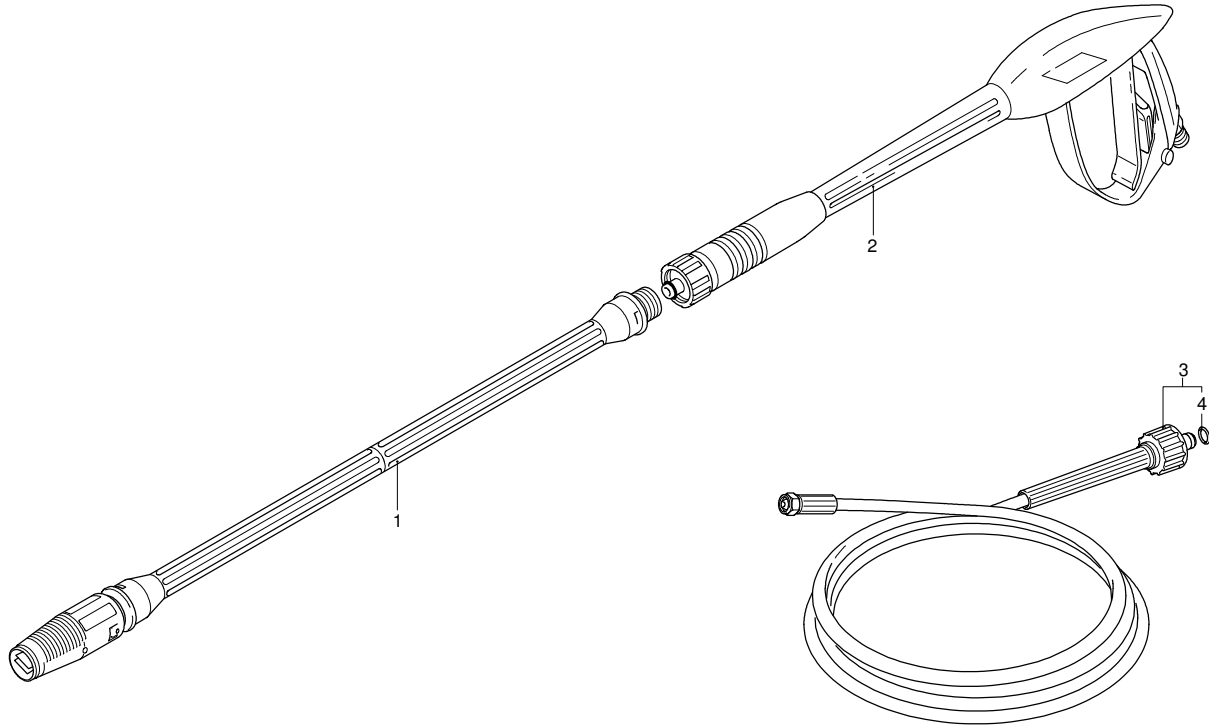

UN_CE_0109-MW

Modell 787

Ausführung:

Seriennummer:

Code: **22320**

08/02/2010

Gültigkeit	Pos.	Code	Bezeichnung	Menge
	68	1540870	Verbindungsstück	1
	69	1260820	O-Ring-Dichtung	1
	70	2022200	Klemme	1
	71	2029758	Vormontage Kasten TSS	1
	72	1981190	Schraube	1
	73	2760560	Verschluss	3
	74	1340260	Filter	1
	75	2500490	Verbindungsstück	1
	76	480440	O-Ring-Dichtung	1
	77	1122260	Verbindungsstück	1
	78	2500210	Drehknopf	1
	79	740290	O-Ring-Dichtung	1
	80	1980740	Verschluss	1
	81	40393	Verbindungsstück	1
	82	2500550	Splintstift	1
	83	22229	Pumpe	1
	84	42458	Satz TSS	1
	A	2186	Satz Ventile	1
	B	42154	Satz Kolben	1
	C	42194	Satz Öldichtungen	1
	E	42155	Satz Wasserdichtungen	1
	F	2190	Satz Dichtungen	1
	G	2745	Satz Stützringe	1

Modell 787

Ausführung:

Seriennummer:

Code: **22320**

08/02/2010

400 V - 50 Hz - 3 ~

Gültigkeit	Pos.	Code	Bezeichnung	Menge
	1	1700100	Dichtung	1
	2	1700080	Platte	1
	3	1940410	O-Ring-Dichtung	1
	4	1700740	Kleinschütz	1
	5	1261570	Schraube	4
	6	1460460	Schraube	4
	7	2320280	Schalter	1
	8	2180650	Kabel	1
	9	1261560	Schraube	4
	10	1080190	O-Ring-Dichtung	4
	11	1700930	Deckel	1
	12	1700590	Mutter	1
	13	880270	O-Ring-Dichtung	1
	14	1382380	Kabelverschraubung	1
	15	1700640	Kabel	1
	16	44079	Motor	1

Modell 787

Ausführung:

Seriennummer:

Code: **22320**

08/02/2010

 400 V - 50 Hz - 3 ~

Gültigkeit	Pos.	Code	Bezeichnung	Menge
	1	40115	Lanze+Düsenkopf	1
	2	41046	Pistole	1
	3	1271960	Hochdruckschlauch	1
	4	2000770	O-Ring-Dichtung	1