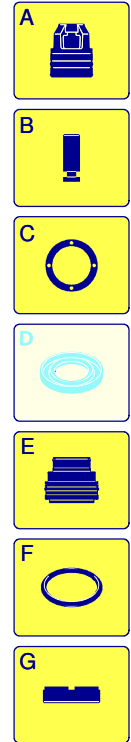

Modell 787

Ausführung:

Seriennummer:

Code: **22320**

08/02/2010

Gültigkeit	Pos.	Code	Bezeichnung	Menge
	1	1980300	Mutter	1
	2	1980470	Schraube	1
	3	2760700	Einsatz	1
	4	1980220	Teller	2
	5	2760410	Feder	1
	6	2760400	Stange	1
	7	2260100	O-Ring-Dichtung	1
	8	660190	O-Ring-Dichtung	1
	9	2760210	Ring	1
	10	2760570	Führung	1
	11	1200690	O-Ring-Dichtung	4
	12	394280	O-Ring-Dichtung	2
	13	2260070	Verschluss	1
	14	2760090	Sitz	1
	15	770140	O-Ring-Dichtung	1
	16	1982520	Schlauchanschluss	1
	17	480480	O-Ring-Dichtung	1
	18	1250280	Kugel	1
	19	1560520	Feder	1
	20	2760230	Injektor	1
	21	2760270	O-Ring-Dichtung	1
	22	1470210	O-Ring-Dichtung	1
	23	2760120	Einsatz	1
	24	2760200	Feder	1
	25	2760130	Verschluss	1
	26	1460430	O-Ring-Dichtung	1
	27	801080	Schraube	8
	28	1381550	Unterlegscheibe	8
	29	2760500	Kopf	1
	33	2760260	Verschluss	2
	34	2760180	Verschluss	3
	35	2769050	Ventil	6
	36	1780140	Ring	3
	37	1260220	Wasserdichtung	3
	39	1320351	Kolbenführung	3
	40	1260420	O-Ring-Dichtung	3
	41	1260450	Wasserdichtung	3
	42	480440	O-Ring-Dichtung	3
	43	2760600	Distanzstück	3
	44	2460170	Öldichtung	3
	45	2760460	Pumpenkörper	1
	46	1266740	Öldichtung	1
	47	1260790	Ring	1
	48	1780550	Ring	1
	49	1780490	Lager	1
	51	2760450	Kolben	3
	52	1780050	Stecker	3
	53	1780040	Pleuelstange	3
	54	2760280	O-Ring-Dichtung	1
	55	802190	Schraube	4
	56	2760110	Deckel	1
	57	2760550	Welle	1
	58	1321190	Lager	1
	59	1321080	Ring	1
	60	1260750	Öldichtung	1
	61	650250	Splint	1
	62	2769208	Vormontage Kopf	1
	63	1080190	O-Ring-Dichtung	4
	64	1981320	Feder	1
	65	660190	O-Ring-Dichtung	1
	66	1540881	Stange	1
	67	880840	O-Ring-Dichtung	1

UN_CE_0109-MW