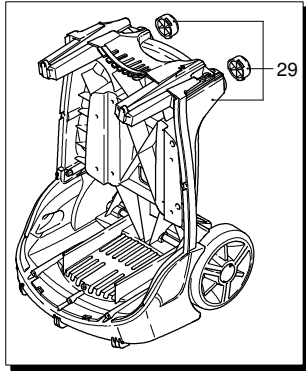

Modell 797 RLW

Ausführung:

Seriennummer:

Code: **23562**

07/11/2011

380 V - 60 Hz - 3 ~

Gültigkeit	Pos.	Code	Bezeichnung	Menge
	1	2500370	Dunkelblaue Haube	1
	3	2500310	Knauf	1
	4	2500050	Haken	1
	5	2500380	Haubeneinsatz	1
	6	1680880	Unterlegscheibe	2
	7	2500320	Rad	2
	9	2500410	Platte	1
	10	850370	Schraube	4
	11	2100300	Schraube	1
	12	2600100	Kabelverschraubung	1
	13	2100300	Schraube	7
	15	2500130	Gummifuß	2
	16	880280	Schraube	4
	17	2180300	Unterlegscheibe	4
	18	2500120	Achse	1
	19	2500110	Tank	1
	20	2500010	Basis	1
	21	42113	Vormontage Verschluss	1
	22	1261560	Schraube	2
	23	2500440	Schutzeinrichtung	1
	24	2000110	Schraube	4
	25	3232	Manometer	1
	26	2500330	Reinigungsmittelschlauch	1
	27	2500330	Reinigungsmittelschlauch	1
	28	2000230	Filter	1
	29	2509000	Basis Vormontage	1

UN_CE_0552-MW

Modell 797 RLW

Ausführung:

Seriennummer:

Code: **23562**

07/11/2011

380 V - 60 Hz - 3 ~

UN_CE_0547-MW