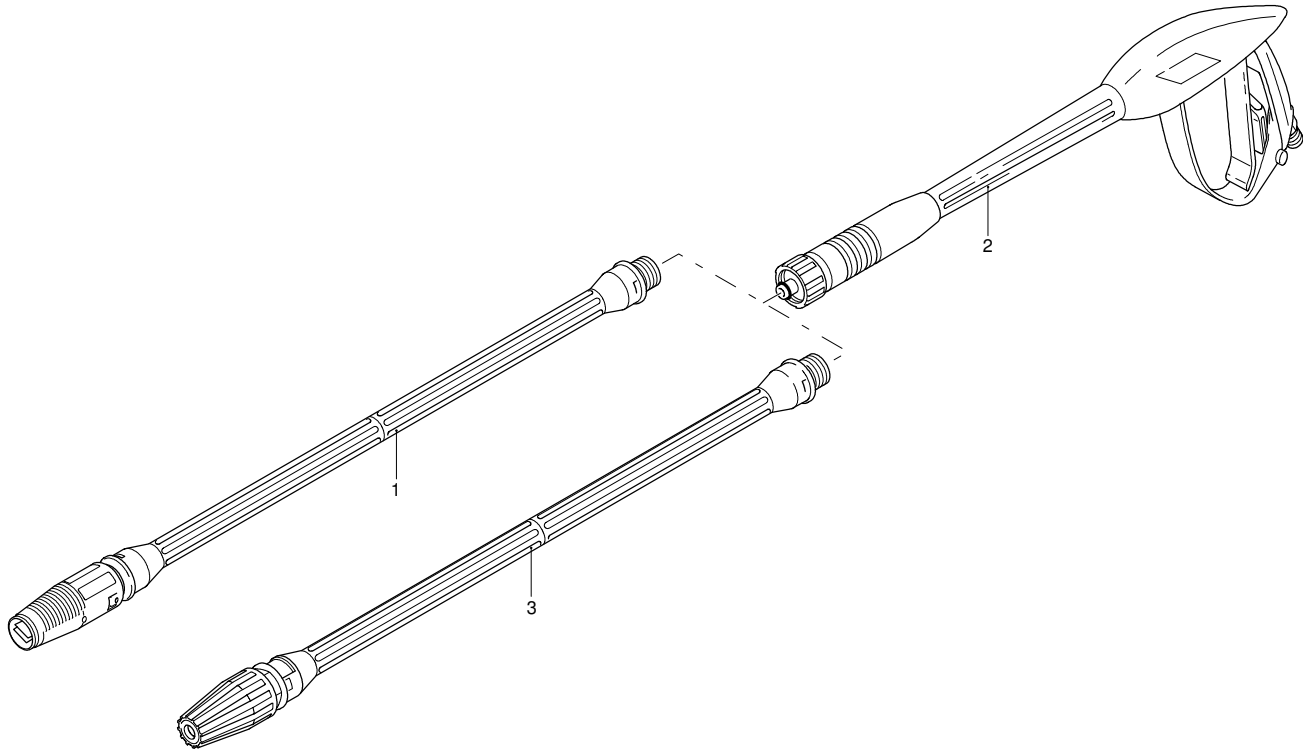

Modell 797 RLW

Ausführung:

Seriennummer:

Code: **23562**

07/11/2011

380 V - 60 Hz - 3 ~

Gültigkeit	Pos.	Code	Bezeichnung	Menge
	1	40039	Lanze+Düsenkopf	1
	2	41046	Pistole	1
	3	40168	Lanze+Rotopower	1