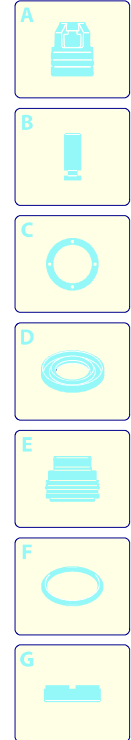

Modell 797 RLW

Ausführung:

Seriennummer:

Code: **23562**

07/11/2011

380 V - 60 Hz - 3 ~

Gültigkeit	Pos.	Code	Bezeichnung	Menge
	1	40644	Vormontage Schlauchhaspel	1
	2	40377	Vormontage Schlauchhaspel	1
	3	2360360	Schraube	1
	4	2360150	Hebel	1
	5	2100300	Schraube	4
	6	2500060	Bügel	1
	7	2500360	Zapfen	1
	8	1681280	Schraube	4
	9	2360230	Scheibe	2
	10	380420	Ring	2
	11	2500460	Hochdruckschlauch	1
	12	2360210	Zapfen	1
	13	390080	O-Ring-Dichtung	2
	14	2360220	Verbindungsstück	1
	15	2360320	Ring	1
	16	2500070	Bügel	1
	17	820510	O-Ring-Dichtung	1
	18	2360310	Verbindungsstück	1
	19	2360250	Hochdruckschlauch	1
	20	2500020	Griff	1