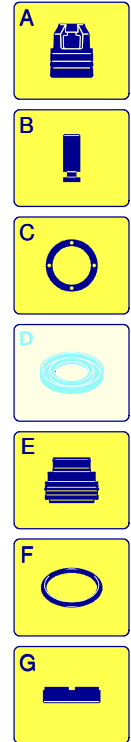

Modell 797 RLW

Ausführung:

Seriennummer:

Code: **23562**

07/11/2011

380 V - 60 Hz - 3 ~

Gültigkeit	Pos.	Code	Bezeichnung	Menge
	1	2500370	Dunkelblaue Haube	1
	3	2500310	Knauf	1
	4	2500050	Haken	1
	5	2500380	Haubeneinsatz	1
	6	1680880	Unterlegscheibe	2
	7	2500320	Rad	2
	9	2500410	Platte	1
	10	850370	Schraube	4
	11	2100300	Schraube	1
	12	2600100	Kabelverschraubung	1
	13	2100300	Schraube	7
	15	2500130	Gummifuß	2
	16	880280	Schraube	4
	17	2180300	Unterlegscheibe	4
	18	2500120	Achse	1
	19	2500110	Tank	1
	20	2500010	Basis	1
	21	42113	Vormontage Verschluss	1
	22	1261560	Schraube	2
	23	2500440	Schutzeinrichtung	1
	24	2000110	Schraube	4
	25	3232	Manometer	1
	26	2500330	Reinigungsmittelschlauch	1
	27	2500330	Reinigungsmittelschlauch	1
	28	2000230	Filter	1
	29	2509000	Basis Vormontage	1

UN_CE_0552-MW

Modell 797 RLW

Ausführung:

Seriennummer:

Code: **23562**

07/11/2011

380 V - 60 Hz - 3 ~

UN_CE_0547-MW

Modell 797 RLW

Ausführung:

Seriennummer:

Code: **23562**

07/11/2011

380 V - 60 Hz - 3 ~

Gültigkeit	Pos.	Code	Bezeichnung	Menge
	1	1700100	Dichtung	1
	2	1700080	Platte	1
	3	1940410	O-Ring-Dichtung	1
	4	1700740	Kleinschütz	1
	5	1261570	Schraube	4
	6	1460460	Schraube	4
	7	2320280	Schalter	1
	8	2180650	Kabel	1
	9	1261560	Schraube	4
	10	1080190	O-Ring-Dichtung	4
	11	1700930	Deckel	1
	12	1700590	Mutter	1
	13	880270	O-Ring-Dichtung	1
	14	1382380	Kabelverschraubung	1
	15	1700640	Kabel	1
	16	44396	Motor	1