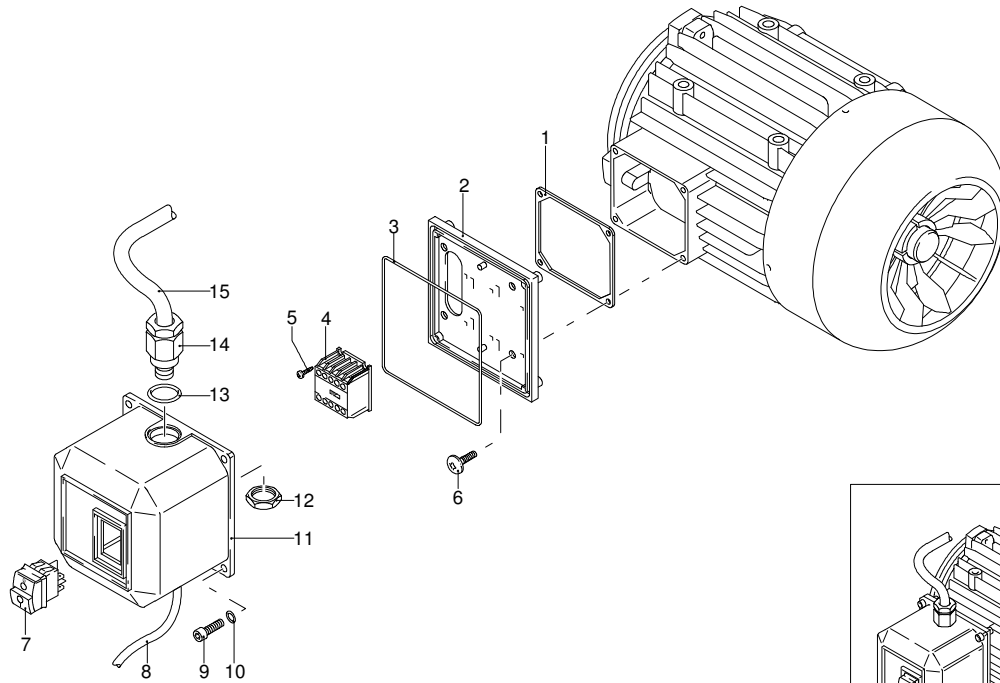

Modell 797 RLW

Ausführung:

Seriennummer:

Code: **23562**

07/11/2011

380 V - 60 Hz - 3 ~

Gültigkeit	Pos.	Code	Bezeichnung	Menge
	68	1540870	Verschluss	1
	69	1260820	O-Ring-Dichtung	1
	70	2022200	Klemme	1
	71	2029758	Vormontage Kasten TSS	1
	72	1981190	Schraube	1
	73	2760560	Verschluss	3
	74	1340260	Filter	1
	75	2500490	Verbindungsstück	1
	76	480440	O-Ring-Dichtung	1
	77	1122260	Verbindungsstück	1
	78	2500210	Drehknopf	1
	79	740290	O-Ring-Dichtung	1
	80	1980740	Verschluss	1
	81	40393	Verbindungsstück	1
	82	2500550	Splintstift	1
	83	23649	Pumpe	1
	84	42458	Satz TSS	1
	85	40394	Verbindungsstück	1
	86	40439	Verbindungsstück	1
	A	2186	Satz Ventile	1
	B	42154	Satz Kolben	1
	C	42194	Satz Öldichtungen	1
	E	42155	Satz Wasserdichtungen	1
	F	2190	Satz Dichtungen	1
	G	2745	Satz Stützringe	1

Modell 797 RLW

Ausführung:

Seriennummer:

Code: **23562**

07/11/2011

380 V - 60 Hz - 3 ~

Gültigkeit	Pos.	Code	Bezeichnung	Menge
	1	1700100	Dichtung	1
	2	1700080	Platte	1
	3	1940410	O-Ring-Dichtung	1
	4	1700740	Kleinschütz	1
	5	1261570	Schraube	4
	6	1460460	Schraube	4
	7	2320280	Schalter	1
	8	2180650	Kabel	1
	9	1261560	Schraube	4
	10	1080190	O-Ring-Dichtung	4
	11	1700930	Deckel	1
	12	1700590	Mutter	1
	13	880270	O-Ring-Dichtung	1
	14	1382380	Kabelverschraubung	1
	15	1700640	Kabel	1
	16	44396	Motor	1

Modell 797 RLW

Ausführung:

Seriennummer:

Code: **23562**

07/11/2011

380 V - 60 Hz - 3 ~

Gültigkeit	Pos.	Code	Bezeichnung	Menge
	1	40644	Vormontage Schlauchhaspel	1
	2	40377	Vormontage Schlauchhaspel	1
	3	2360360	Schraube	1
	4	2360150	Hebel	1
	5	2100300	Schraube	4
	6	2500060	Bügel	1
	7	2500360	Zapfen	1
	8	1681280	Schraube	4
	9	2360230	Scheibe	2
	10	380420	Ring	2
	11	2500460	Hochdruckschlauch	1
	12	2360210	Zapfen	1
	13	390080	O-Ring-Dichtung	2
	14	2360220	Verbindungsstück	1
	15	2360320	Ring	1
	16	2500070	Bügel	1
	17	820510	O-Ring-Dichtung	1
	18	2360310	Verbindungsstück	1
	19	2360250	Hochdruckschlauch	1
	20	2500020	Griff	1