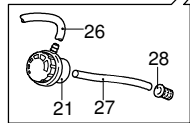

Modell 797 RLW

Ausführung:

Seriennummer:

Code: **23562**

07/11/2011

380 V - 60 Hz - 3 ~

Gültigkeit	Pos.	Code	Bezeichnung	Menge
	1	2500370	Dunkelblaue Haube	1
	3	2500310	Knauf	1
	4	2500050	Haken	1
	5	2500380	Haubeneinsatz	1
	6	1680880	Unterlegscheibe	2
	7	2500320	Rad	2
	9	2500410	Platte	1
	10	850370	Schraube	4
	11	2100300	Schraube	1
	12	2600100	Kabelverschraubung	1
	13	2100300	Schraube	7
	15	2500130	Gummifuß	2
	16	880280	Schraube	4
	17	2180300	Unterlegscheibe	4
	18	2500120	Achse	1
	19	2500110	Tank	1
	20	2500010	Basis	1
	21	42113	Vormontage Verschluss	1
	22	1261560	Schraube	2
	23	2500440	Schutzeinrichtung	1
	24	2000110	Schraube	4
	25	3232	Manometer	1
	26	2500330	Reinigungsmittelschlauch	1
	27	2500330	Reinigungsmittelschlauch	1
	28	2000230	Filter	1
	29	2509000	Basis Vormontage	1

Modell 797 RLW

Ausführung:

Seriennummer:

Code: **23562**

07/11/2011

380 V - 60 Hz - 3 ~

Gültigkeit	Pos.	Code	Bezeichnung	Menge
	1	1700100	Dichtung	1
	2	1700080	Platte	1
	3	1940410	O-Ring-Dichtung	1
	4	1700740	Kleinschütz	1
	5	1261570	Schraube	4
	6	1460460	Schraube	4
	7	2320280	Schalter	1
	8	2180650	Kabel	1
	9	1261560	Schraube	4
	10	1080190	O-Ring-Dichtung	4
	11	1700930	Deckel	1
	12	1700590	Mutter	1
	13	880270	O-Ring-Dichtung	1
	14	1382380	Kabelverschraubung	1
	15	1700640	Kabel	1
	16	44396	Motor	1

Modell 797 RLW

Ausführung:

Seriennummer:

Code: **23562**

07/11/2011

380 V - 60 Hz - 3 ~

Gültigkeit	Pos.	Code	Bezeichnung	Menge
	1	40644	Vormontage Schlauchhaspel	1
	2	40377	Vormontage Schlauchhaspel	1
	3	2360360	Schraube	1
	4	2360150	Hebel	1
	5	2100300	Schraube	4
	6	2500060	Bügel	1
	7	2500360	Zapfen	1
	8	1681280	Schraube	4
	9	2360230	Scheibe	2
	10	380420	Ring	2
	11	2500460	Hochdruckschlauch	1
	12	2360210	Zapfen	1
	13	390080	O-Ring-Dichtung	2
	14	2360220	Verbindungsstück	1
	15	2360320	Ring	1
	16	2500070	Bügel	1
	17	820510	O-Ring-Dichtung	1
	18	2360310	Verbindungsstück	1
	19	2360250	Hochdruckschlauch	1
	20	2500020	Griff	1