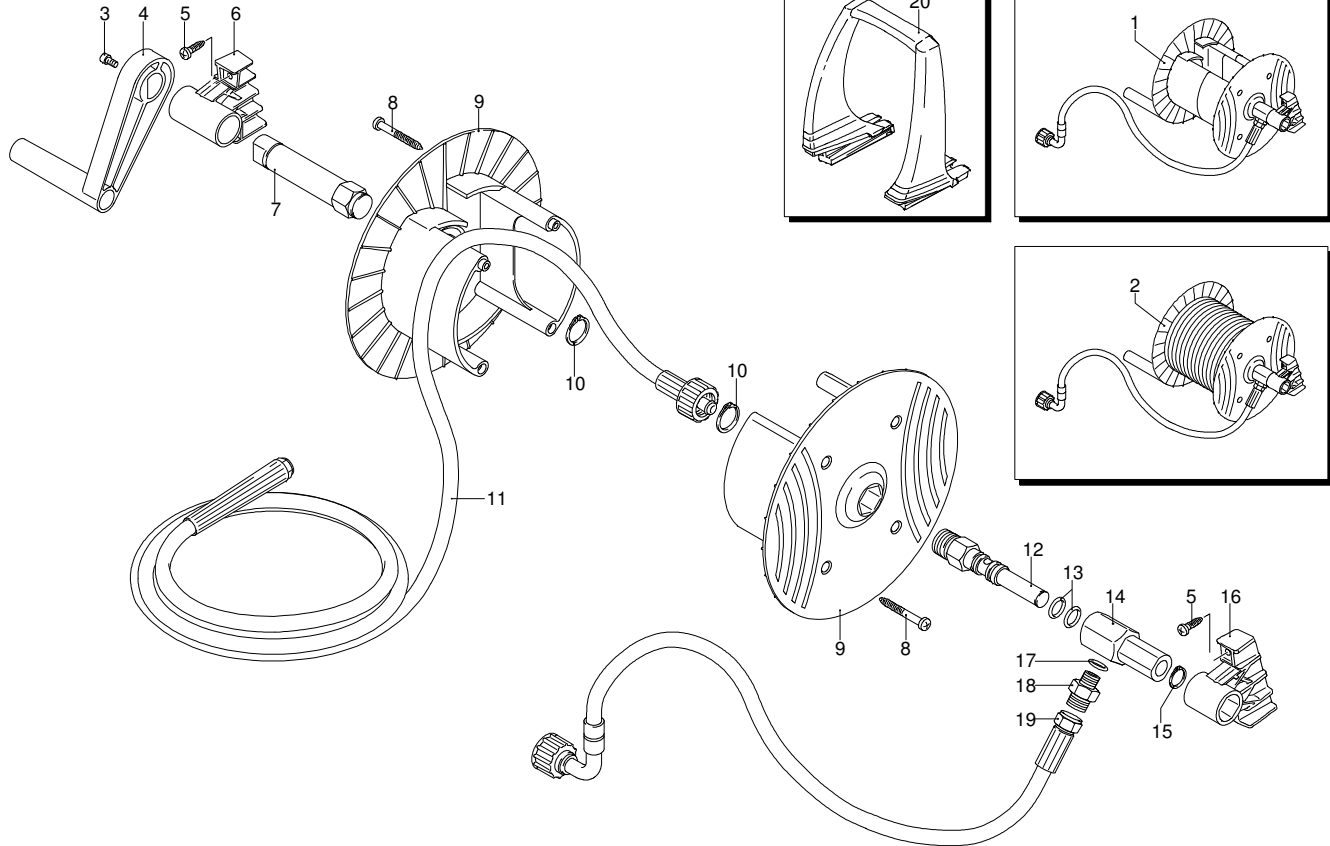

Modell 797 RLW

Ausführung:

Seriennummer:

Code: **23562**

07/11/2011

380 V - 60 Hz - 3 ~

Gültigkeit	Pos.	Code	Bezeichnung	Menge
	68	1540870	Verschluss	1
	69	1260820	O-Ring-Dichtung	1
	70	2022200	Klemme	1
	71	2029758	Vormontage Kasten TSS	1
	72	1981190	Schraube	1
	73	2760560	Verschluss	3
	74	1340260	Filter	1
	75	2500490	Verbindungsstück	1
	76	480440	O-Ring-Dichtung	1
	77	1122260	Verbindungsstück	1
	78	2500210	Drehknopf	1
	79	740290	O-Ring-Dichtung	1
	80	1980740	Verschluss	1
	81	40393	Verbindungsstück	1
	82	2500550	Splintstift	1
	83	23649	Pumpe	1
	84	42458	Satz TSS	1
	85	40394	Verbindungsstück	1
	86	40439	Verbindungsstück	1
	A	2186	Satz Ventile	1
	B	42154	Satz Kolben	1
	C	42194	Satz Öldichtungen	1
	E	42155	Satz Wasserdichtungen	1
	F	2190	Satz Dichtungen	1
	G	2745	Satz Stützringe	1

Modell 797 RLW

Ausführung:

Seriennummer:

Code: **23562**

07/11/2011

380 V - 60 Hz - 3 ~

Gültigkeit	Pos.	Code	Bezeichnung	Menge
	1	1700100	Dichtung	1
	2	1700080	Platte	1
	3	1940410	O-Ring-Dichtung	1
	4	1700740	Kleinschütz	1
	5	1261570	Schraube	4
	6	1460460	Schraube	4
	7	2320280	Schalter	1
	8	2180650	Kabel	1
	9	1261560	Schraube	4
	10	1080190	O-Ring-Dichtung	4
	11	1700930	Deckel	1
	12	1700590	Mutter	1
	13	880270	O-Ring-Dichtung	1
	14	1382380	Kabelverschraubung	1
	15	1700640	Kabel	1
	16	44396	Motor	1

Modell 797 RLW

Ausführung:

Seriennummer:

Code: **23562**

07/11/2011

380 V - 60 Hz - 3 ~

Gültigkeit	Pos.	Code	Bezeichnung	Menge
	1	40644	Vormontage Schlauchhaspel	1
	2	40377	Vormontage Schlauchhaspel	1
	3	2360360	Schraube	1
	4	2360150	Hebel	1
	5	2100300	Schraube	4
	6	2500060	Bügel	1
	7	2500360	Zapfen	1
	8	1681280	Schraube	4
	9	2360230	Scheibe	2
	10	380420	Ring	2
	11	2500460	Hochdruckschlauch	1
	12	2360210	Zapfen	1
	13	390080	O-Ring-Dichtung	2
	14	2360220	Verbindungsstück	1
	15	2360320	Ring	1
	16	2500070	Bügel	1
	17	820510	O-Ring-Dichtung	1
	18	2360310	Verbindungsstück	1
	19	2360250	Hochdruckschlauch	1
	20	2500020	Griff	1