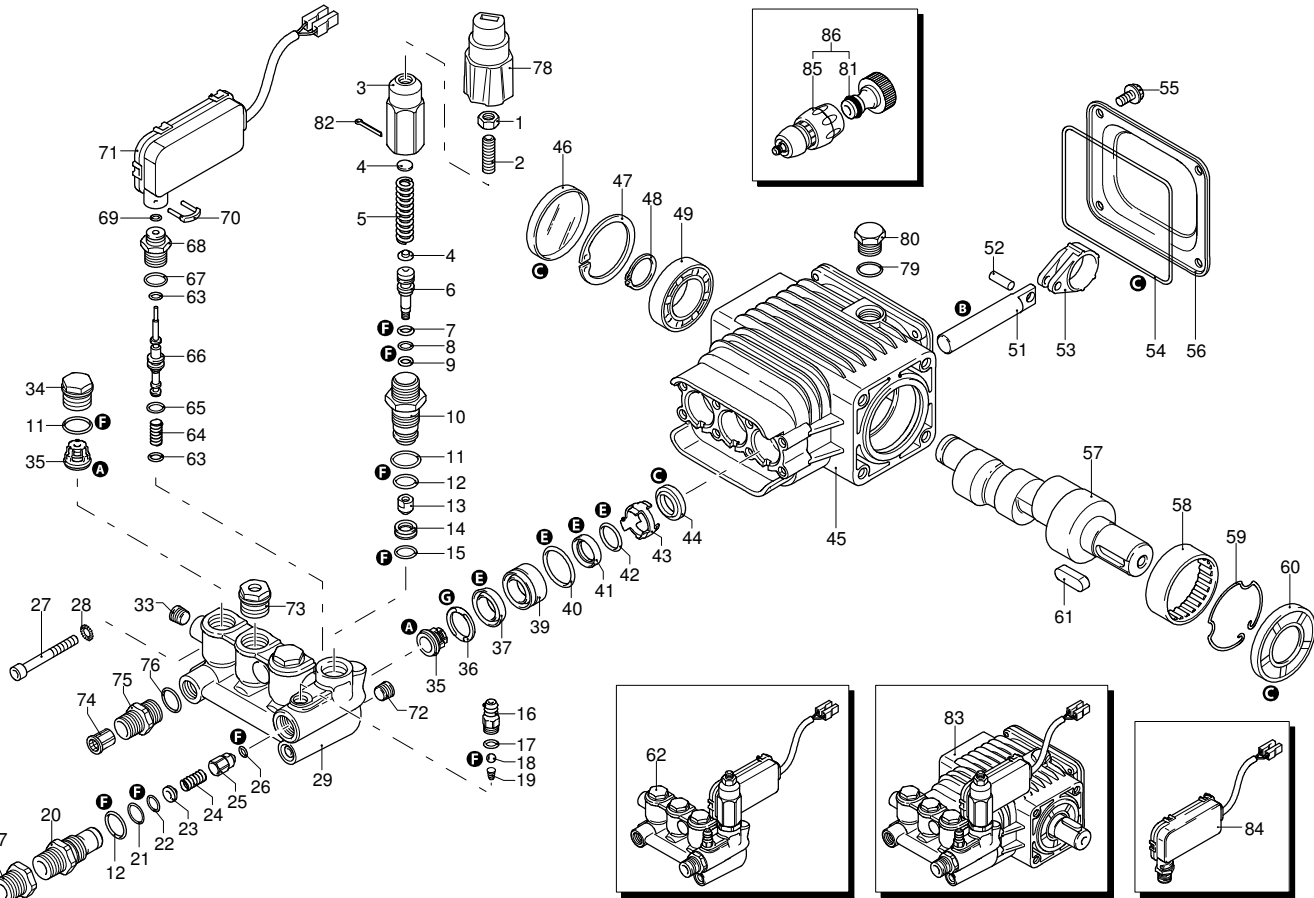

UN_CE_0552-MW

Modell 797 RLW

Ausführung:

Seriennummer:

Code: **23562**

07/11/2011

380 V - 60 Hz - 3 ~

UN_CE_0547-MW

Modell 797 RLW

Ausführung:

Seriennummer:

Code: **23562**

07/11/2011

380 V - 60 Hz - 3 ~

Gültigkeit	Pos.	Code	Bezeichnung	Menge
	68	1540870	Verschluss	1
	69	1260820	O-Ring-Dichtung	1
	70	2022200	Klemme	1
	71	2029758	Vormontage Kasten TSS	1
	72	1981190	Schraube	1
	73	2760560	Verschluss	3
	74	1340260	Filter	1
	75	2500490	Verbindungsstück	1
	76	480440	O-Ring-Dichtung	1
	77	1122260	Verbindungsstück	1
	78	2500210	Drehknopf	1
	79	740290	O-Ring-Dichtung	1
	80	1980740	Verschluss	1
	81	40393	Verbindungsstück	1
	82	2500550	Splintstift	1
	83	23649	Pumpe	1
	84	42458	Satz TSS	1
	85	40394	Verbindungsstück	1
	86	40439	Verbindungsstück	1
	A	2186	Satz Ventile	1
	B	42154	Satz Kolben	1
	C	42194	Satz Öldichtungen	1
	E	42155	Satz Wasserdichtungen	1
	F	2190	Satz Dichtungen	1
	G	2745	Satz Stützringe	1

Modell 797 RLW

Ausführung:

Seriennummer:

Code: **23562**

07/11/2011

380 V - 60 Hz - 3 ~

Gültigkeit	Pos.	Code	Bezeichnung	Menge
	1	1700100	Dichtung	1
	2	1700080	Platte	1
	3	1940410	O-Ring-Dichtung	1
	4	1700740	Kleinschütz	1
	5	1261570	Schraube	4
	6	1460460	Schraube	4
	7	2320280	Schalter	1
	8	2180650	Kabel	1
	9	1261560	Schraube	4
	10	1080190	O-Ring-Dichtung	4
	11	1700930	Deckel	1
	12	1700590	Mutter	1
	13	880270	O-Ring-Dichtung	1
	14	1382380	Kabelverschraubung	1
	15	1700640	Kabel	1
	16	44396	Motor	1