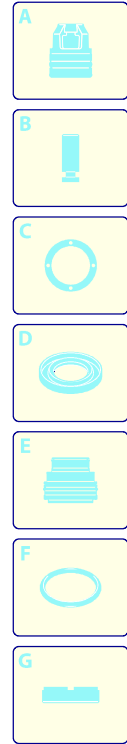

Modell 797 RLW

Ausführung:

Seriennummer:

Code: **23562**

07/11/2011

380 V - 60 Hz - 3 ~

Gültigkeit	Pos.	Code	Bezeichnung	Menge
	1	40039	Lanze+Düsenkopf	1
	2	41046	Pistole	1
	3	40168	Lanze+Rotopower	1