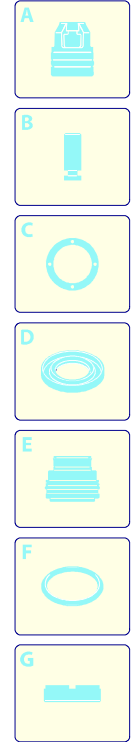

Modell 797 RLW

Ausführung:

Seriennummer:

Code: **23562**

07/11/2011

380 V - 60 Hz - 3 ~

Gültigkeit	Pos.	Code	Bezeichnung	Menge
	1	2500370	Dunkelblaue Haube	1
	3	2500310	Knauf	1
	4	2500050	Haken	1
	5	2500380	Haubeneinsatz	1
	6	1680880	Unterlegscheibe	2
	7	2500320	Rad	2
	9	2500410	Platte	1
	10	850370	Schraube	4
	11	2100300	Schraube	1
	12	2600100	Kabelverschraubung	1
	13	2100300	Schraube	7
	15	2500130	Gummifuß	2
	16	880280	Schraube	4
	17	2180300	Unterlegscheibe	4
	18	2500120	Achse	1
	19	2500110	Tank	1
	20	2500010	Basis	1
	21	42113	Vormontage Verschluss	1
	22	1261560	Schraube	2
	23	2500440	Schutzeinrichtung	1
	24	2000110	Schraube	4
	25	3232	Manometer	1
	26	2500330	Reinigungsmittelschlauch	1
	27	2500330	Reinigungsmittelschlauch	1
	28	2000230	Filter	1
	29	2509000	Basis Vormontage	1

UN_CE_0552-MW

Modell 797 RLW

Ausführung:

Seriennummer:

Code: **23562**

07/11/2011

380 V - 60 Hz - 3 ~

UN_CE_0547-MW

Modell 797 RLW

Ausführung:

Seriennummer:

Code: **23562**

07/11/2011

380 V - 60 Hz - 3 ~

Gültigkeit	Pos.	Code	Bezeichnung	Menge
	1	1700100	Dichtung	1
	2	1700080	Platte	1
	3	1940410	O-Ring-Dichtung	1
	4	1700740	Kleinschütz	1
	5	1261570	Schraube	4
	6	1460460	Schraube	4
	7	2320280	Schalter	1
	8	2180650	Kabel	1
	9	1261560	Schraube	4
	10	1080190	O-Ring-Dichtung	4
	11	1700930	Deckel	1
	12	1700590	Mutter	1
	13	880270	O-Ring-Dichtung	1
	14	1382380	Kabelverschraubung	1
	15	1700640	Kabel	1
	16	44396	Motor	1