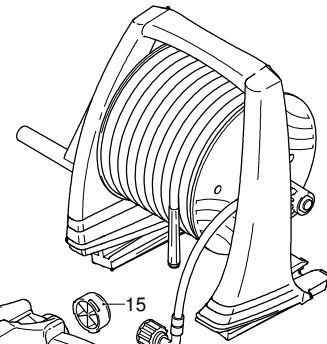

Modell 797 RLW

Ausführung:

Seriennummer:

Code: **23562**

07/11/2011

380 V - 60 Hz - 3 ~

Gültigkeit	Pos.	Code	Bezeichnung	Menge
	1	2500370	Dunkelblaue Haube	1
	3	2500310	Knauf	1
	4	2500050	Haken	1
	5	2500380	Haubeneinsatz	1
	6	1680880	Unterlegscheibe	2
	7	2500320	Rad	2
	9	2500410	Platte	1
	10	850370	Schraube	4
	11	2100300	Schraube	1
	12	2600100	Kabelverschraubung	1
	13	2100300	Schraube	7
	15	2500130	Gummifuß	2
	16	880280	Schraube	4
	17	2180300	Unterlegscheibe	4
	18	2500120	Achse	1
	19	2500110	Tank	1
	20	2500010	Basis	1
	21	42113	Vormontage Verschluss	1
	22	1261560	Schraube	2
	23	2500440	Schutzeinrichtung	1
	24	2000110	Schraube	4
	25	3232	Manometer	1
	26	2500330	Reinigungsmittelschlauch	1
	27	2500330	Reinigungsmittelschlauch	1
	28	2000230	Filter	1
	29	2509000	Basis Vormontage	1

UN_CE_0552-MW

Modell 797 RLW

Ausführung:

Seriennummer:

Code: **23562**

07/11/2011

380 V - 60 Hz - 3 ~

UN_CE_0547-MW

Modell 797 RLW

Ausführung:

Seriennummer:

Code: **23562**

07/11/2011

380 V - 60 Hz - 3 ~

Gültigkeit	Pos.	Code	Bezeichnung	Menge
	68	1540870	Verschluss	1
	69	1260820	O-Ring-Dichtung	1
	70	2022200	Klemme	1
	71	2029758	Vormontage Kasten TSS	1
	72	1981190	Schraube	1
	73	2760560	Verschluss	3
	74	1340260	Filter	1
	75	2500490	Verbindungsstück	1
	76	480440	O-Ring-Dichtung	1
	77	1122260	Verbindungsstück	1
	78	2500210	Drehknopf	1
	79	740290	O-Ring-Dichtung	1
	80	1980740	Verschluss	1
	81	40393	Verbindungsstück	1
	82	2500550	Splintstift	1
	83	23649	Pumpe	1
	84	42458	Satz TSS	1
	85	40394	Verbindungsstück	1
	86	40439	Verbindungsstück	1
	A	2186	Satz Ventile	1
	B	42154	Satz Kolben	1
	C	42194	Satz Öldichtungen	1
	E	42155	Satz Wasserdichtungen	1
	F	2190	Satz Dichtungen	1
	G	2745	Satz Stützringe	1