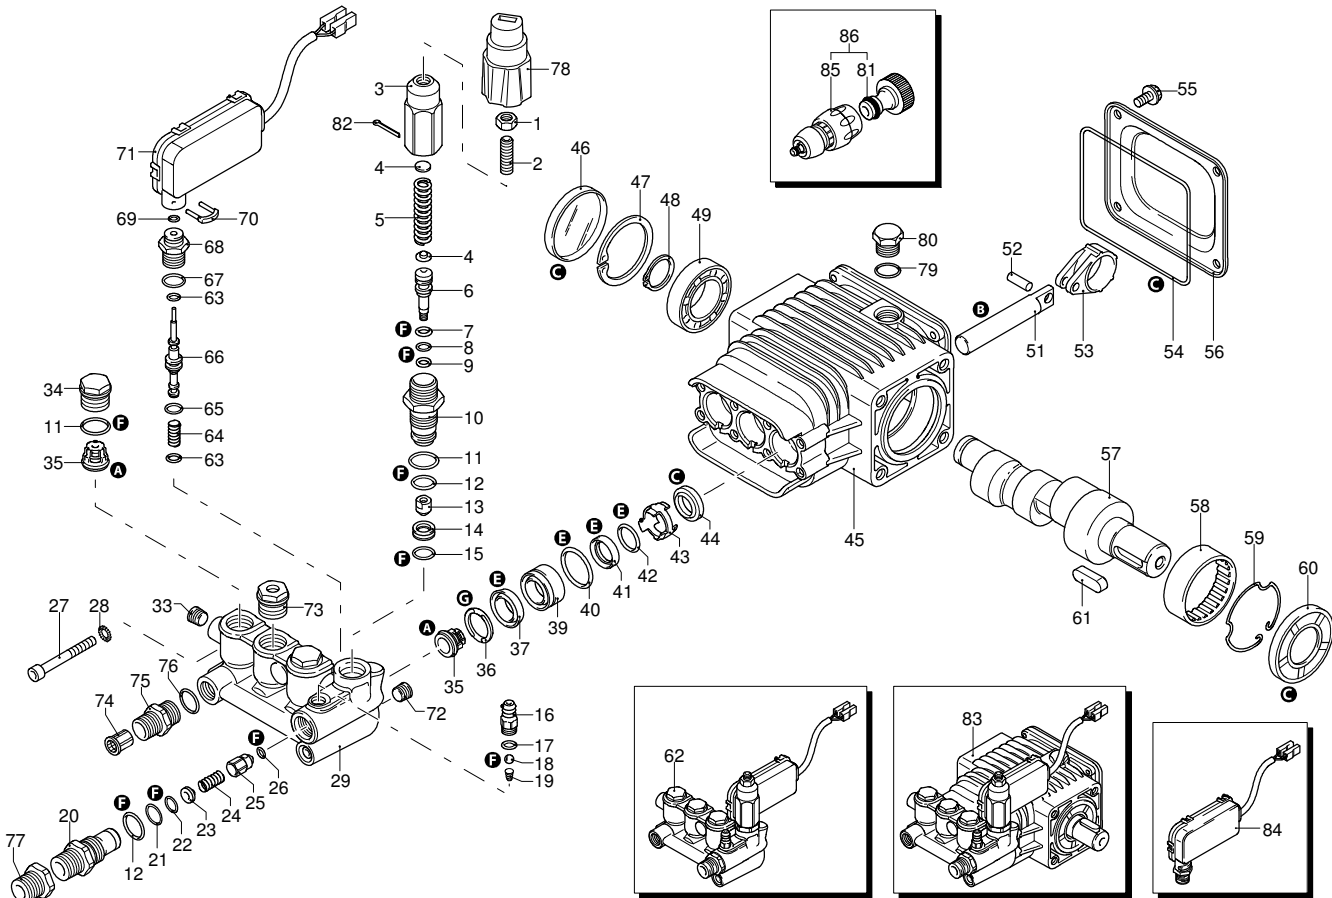

Modell 797 RLW

Ausführung:

Seriennummer:

Code: **23562**

07/11/2011

380 V - 60 Hz - 3 ~

Gültigkeit	Pos.	Code	Bezeichnung	Menge
	68	1540870	Verschluss	1
	69	1260820	O-Ring-Dichtung	1
	70	2022200	Klemme	1
	71	2029758	Vormontage Kasten TSS	1
	72	1981190	Schraube	1
	73	2760560	Verschluss	3
	74	1340260	Filter	1
	75	2500490	Verbindungsstück	1
	76	480440	O-Ring-Dichtung	1
	77	1122260	Verbindungsstück	1
	78	2500210	Drehknopf	1
	79	740290	O-Ring-Dichtung	1
	80	1980740	Verschluss	1
	81	40393	Verbindungsstück	1
	82	2500550	Splintstift	1
	83	23649	Pumpe	1
	84	42458	Satz TSS	1
	85	40394	Verbindungsstück	1
	86	40439	Verbindungsstück	1
	A	2186	Satz Ventile	1
	B	42154	Satz Kolben	1
	C	42194	Satz Öldichtungen	1
	E	42155	Satz Wasserdichtungen	1
	F	2190	Satz Dichtungen	1
	G	2745	Satz Stützringe	1

Modell 797 RLW

Ausführung:

Seriennummer:

Code: **23562**

07/11/2011

380 V - 60 Hz - 3 ~

Gültigkeit	Pos.	Code	Bezeichnung	Menge
	1	1700100	Dichtung	1
	2	1700080	Platte	1
	3	1940410	O-Ring-Dichtung	1
	4	1700740	Kleinschütz	1
	5	1261570	Schraube	4
	6	1460460	Schraube	4
	7	2320280	Schalter	1
	8	2180650	Kabel	1
	9	1261560	Schraube	4
	10	1080190	O-Ring-Dichtung	4
	11	1700930	Deckel	1
	12	1700590	Mutter	1
	13	880270	O-Ring-Dichtung	1
	14	1382380	Kabelverschraubung	1
	15	1700640	Kabel	1
	16	44396	Motor	1

Modell 797 RLW

Ausführung:

Seriennummer:

Code: **23562**

07/11/2011

380 V - 60 Hz - 3 ~

Gültigkeit	Pos.	Code	Bezeichnung	Menge
	1	40644	Vormontage Schlauchhaspel	1
	2	40377	Vormontage Schlauchhaspel	1
	3	2360360	Schraube	1
	4	2360150	Hebel	1
	5	2100300	Schraube	4
	6	2500060	Bügel	1
	7	2500360	Zapfen	1
	8	1681280	Schraube	4
	9	2360230	Scheibe	2
	10	380420	Ring	2
	11	2500460	Hochdruckschlauch	1
	12	2360210	Zapfen	1
	13	390080	O-Ring-Dichtung	2
	14	2360220	Verbindungsstück	1
	15	2360320	Ring	1
	16	2500070	Bügel	1
	17	820510	O-Ring-Dichtung	1
	18	2360310	Verbindungsstück	1
	19	2360250	Hochdruckschlauch	1
	20	2500020	Griff	1