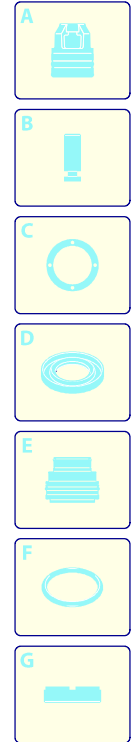

Modell 797 RLW

Ausführung:

Seriennummer:

Code: **23562**

07/11/2011

380 V - 60 Hz - 3 ~

Gültigkeit	Pos.	Code	Bezeichnung	Menge
	1	2500370	Dunkelblaue Haube	1
	3	2500310	Knauf	1
	4	2500050	Haken	1
	5	2500380	Haubeneinsatz	1
	6	1680880	Unterlegscheibe	2
	7	2500320	Rad	2
	9	2500410	Platte	1
	10	850370	Schraube	4
	11	2100300	Schraube	1
	12	2600100	Kabelverschraubung	1
	13	2100300	Schraube	7
	15	2500130	Gummifuß	2
	16	880280	Schraube	4
	17	2180300	Unterlegscheibe	4
	18	2500120	Achse	1
	19	2500110	Tank	1
	20	2500010	Basis	1
	21	42113	Vormontage Verschluss	1
	22	1261560	Schraube	2
	23	2500440	Schutzeinrichtung	1
	24	2000110	Schraube	4
	25	3232	Manometer	1
	26	2500330	Reinigungsmittelschlauch	1
	27	2500330	Reinigungsmittelschlauch	1
	28	2000230	Filter	1
	29	2509000	Basis Vormontage	1

UN_CE_0552-MW

Modell 797 RLW

Ausführung:

Seriennummer:

Code: **23562**

07/11/2011

380 V - 60 Hz - 3 ~

UN_CE_0547-MW

Modell 797 RLW

Ausführung:

Seriennummer:

Code: **23562**

07/11/2011

380 V - 60 Hz - 3 ~

Gültigkeit	Pos.	Code	Bezeichnung	Menge
	1	1700100	Dichtung	1
	2	1700080	Platte	1
	3	1940410	O-Ring-Dichtung	1
	4	1700740	Kleinschütz	1
	5	1261570	Schraube	4
	6	1460460	Schraube	4
	7	2320280	Schalter	1
	8	2180650	Kabel	1
	9	1261560	Schraube	4
	10	1080190	O-Ring-Dichtung	4
	11	1700930	Deckel	1
	12	1700590	Mutter	1
	13	880270	O-Ring-Dichtung	1
	14	1382380	Kabelverschraubung	1
	15	1700640	Kabel	1
	16	44396	Motor	1