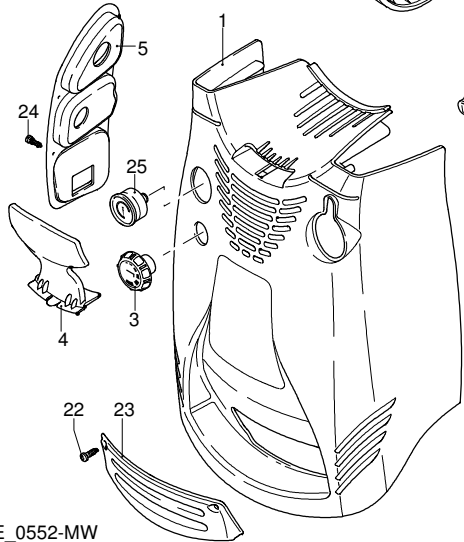

Modell 797 RLW

Ausführung:

Seriennummer:

Code: **23562**

07/11/2011

380 V - 60 Hz - 3 ~

Gültigkeit	Pos.	Code	Bezeichnung	Menge
	1	2500370	Dunkelblaue Haube	1
	3	2500310	Knauf	1
	4	2500050	Haken	1
	5	2500380	Haubeneinsatz	1
	6	1680880	Unterlegscheibe	2
	7	2500320	Rad	2
	9	2500410	Platte	1
	10	850370	Schraube	4
	11	2100300	Schraube	1
	12	2600100	Kabelverschraubung	1
	13	2100300	Schraube	7
	15	2500130	Gummifuß	2
	16	880280	Schraube	4
	17	2180300	Unterlegscheibe	4
	18	2500120	Achse	1
	19	2500110	Tank	1
	20	2500010	Basis	1
	21	42113	Vormontage Verschluss	1
	22	1261560	Schraube	2
	23	2500440	Schutzeinrichtung	1
	24	2000110	Schraube	4
	25	3232	Manometer	1
	26	2500330	Reinigungsmittelschlauch	1
	27	2500330	Reinigungsmittelschlauch	1
	28	2000230	Filter	1
	29	2509000	Basis Vormontage	1

UN_CE_0552-MW

Modell 797 RLW

Ausführung:

Seriennummer:

Code: **23562**

07/11/2011

380 V - 60 Hz - 3 ~

UN_CE_0547-MW

Modell 797 RLW

Ausführung:

Seriennummer:

Code: **23562**

07/11/2011

380 V - 60 Hz - 3 ~

Gültigkeit	Pos.	Code	Bezeichnung	Menge
	1	1700100	Dichtung	1
	2	1700080	Platte	1
	3	1940410	O-Ring-Dichtung	1
	4	1700740	Kleinschütz	1
	5	1261570	Schraube	4
	6	1460460	Schraube	4
	7	2320280	Schalter	1
	8	2180650	Kabel	1
	9	1261560	Schraube	4
	10	1080190	O-Ring-Dichtung	4
	11	1700930	Deckel	1
	12	1700590	Mutter	1
	13	880270	O-Ring-Dichtung	1
	14	1382380	Kabelverschraubung	1
	15	1700640	Kabel	1
	16	44396	Motor	1