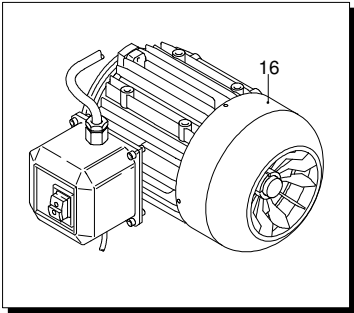

Modell 797 RLW

Ausführung:

Seriennummer:

Code: **23562**

07/11/2011

380 V - 60 Hz - 3 ~

Gültigkeit	Pos.	Code	Bezeichnung	Menge
	68	1540870	Verschluss	1
	69	1260820	O-Ring-Dichtung	1
	70	2022200	Klemme	1
	71	2029758	Vormontage Kasten TSS	1
	72	1981190	Schraube	1
	73	2760560	Verschluss	3
	74	1340260	Filter	1
	75	2500490	Verbindungsstück	1
	76	480440	O-Ring-Dichtung	1
	77	1122260	Verbindungsstück	1
	78	2500210	Drehknopf	1
	79	740290	O-Ring-Dichtung	1
	80	1980740	Verschluss	1
	81	40393	Verbindungsstück	1
	82	2500550	Splintstift	1
	83	23649	Pumpe	1
	84	42458	Satz TSS	1
	85	40394	Verbindungsstück	1
	86	40439	Verbindungsstück	1
	A	2186	Satz Ventile	1
	B	42154	Satz Kolben	1
	C	42194	Satz Öldichtungen	1
	E	42155	Satz Wasserdichtungen	1
	F	2190	Satz Dichtungen	1
	G	2745	Satz Stützringe	1

Modell 797 RLW

Ausführung:

Seriennummer:

Code: **23562**

07/11/2011

380 V - 60 Hz - 3 ~

Gültigkeit	Pos.	Code	Bezeichnung	Menge
	1	1700100	Dichtung	1
	2	1700080	Platte	1
	3	1940410	O-Ring-Dichtung	1
	4	1700740	Kleinschütz	1
	5	1261570	Schraube	4
	6	1460460	Schraube	4
	7	2320280	Schalter	1
	8	2180650	Kabel	1
	9	1261560	Schraube	4
	10	1080190	O-Ring-Dichtung	4
	11	1700930	Deckel	1
	12	1700590	Mutter	1
	13	880270	O-Ring-Dichtung	1
	14	1382380	Kabelverschraubung	1
	15	1700640	Kabel	1
	16	44396	Motor	1

Modell 797 RLW

Ausführung:

Seriennummer:

Code: **23562**

07/11/2011

380 V - 60 Hz - 3 ~

Gültigkeit	Pos.	Code	Bezeichnung	Menge
	1	40644	Vormontage Schlauchhaspel	1
	2	40377	Vormontage Schlauchhaspel	1
	3	2360360	Schraube	1
	4	2360150	Hebel	1
	5	2100300	Schraube	4
	6	2500060	Bügel	1
	7	2500360	Zapfen	1
	8	1681280	Schraube	4
	9	2360230	Scheibe	2
	10	380420	Ring	2
	11	2500460	Hochdruckschlauch	1
	12	2360210	Zapfen	1
	13	390080	O-Ring-Dichtung	2
	14	2360220	Verbindungsstück	1
	15	2360320	Ring	1
	16	2500070	Bügel	1
	17	820510	O-Ring-Dichtung	1
	18	2360310	Verbindungsstück	1
	19	2360250	Hochdruckschlauch	1
	20	2500020	Griff	1