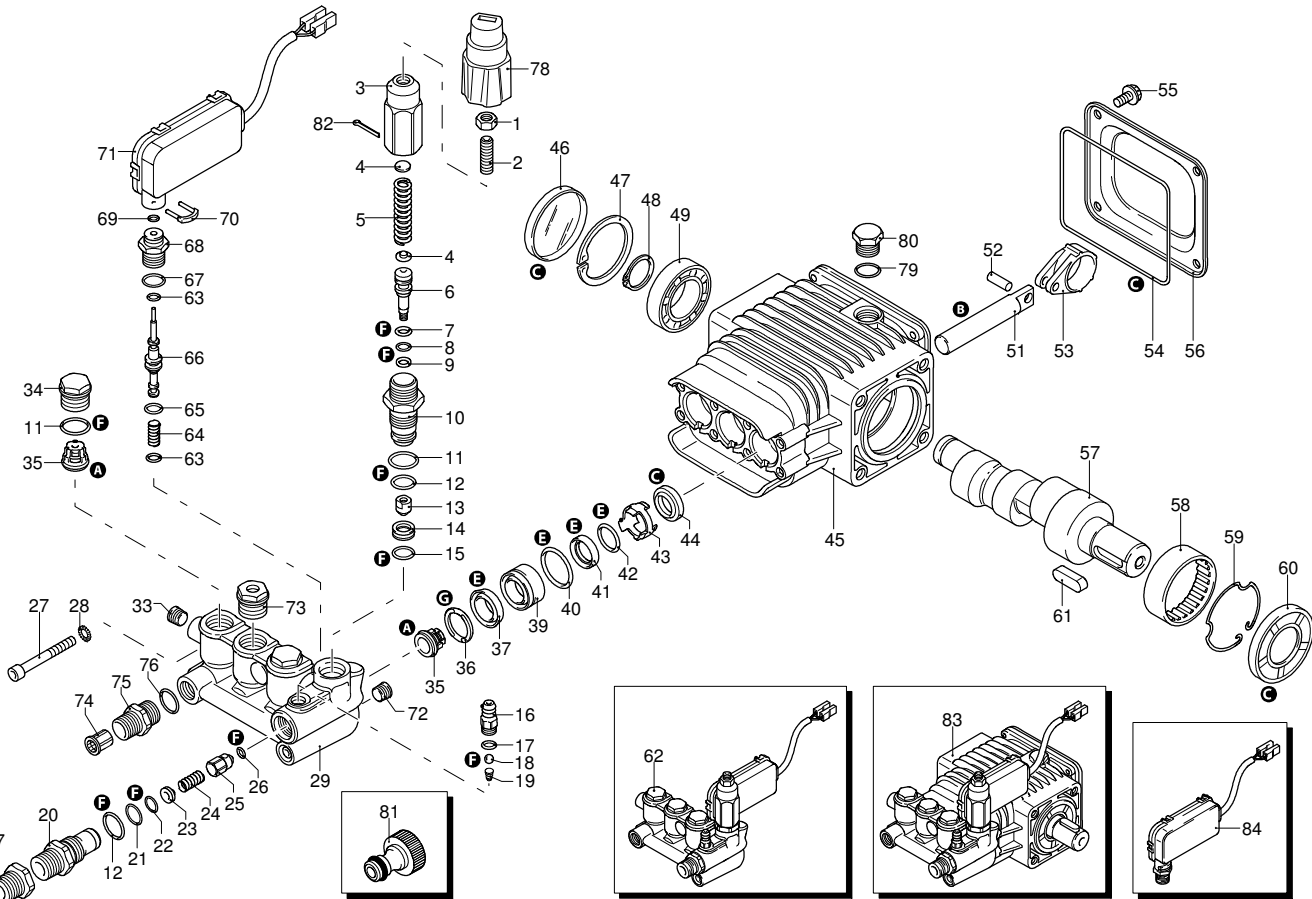

Modell 799

Ausführung:

Seriennummer:

Code: **22922**

08/02/2010

Gültigkeit	Pos.	Code	Bezeichnung	Menge
	1	1980300	Mutter	1
	2	1980470	Schraube	1
	3	2760700	Einsatz	1
	4	1980220	Teller	2
	5	2760410	Feder	1
	6	2760400	Stange	1
	7	2260100	O-Ring-Dichtung	1
	8	660190	O-Ring-Dichtung	1
	9	2760210	Ring	1
	10	2760570	Führung	1
	11	1200690	O-Ring-Dichtung	4
	12	394280	O-Ring-Dichtung	2
	13	2260070	Verschluss	1
	14	2760090	Sitz	1
	15	770140	O-Ring-Dichtung	1
	16	1982520	Schlauchanschluss	1
	17	480480	O-Ring-Dichtung	1
	18	1250280	Kugel	1
	19	1560520	Feder	1
	20	2760230	Injektor	1
	21	2760270	O-Ring-Dichtung	1
	22	1470210	O-Ring-Dichtung	1
	23	2760120	Einsatz	1
	24	2760200	Feder	1
	25	2760130	Verschluss	1
	26	1460430	O-Ring-Dichtung	1
	27	801080	Schraube	8
	28	1381550	Unterlegscheibe	8
	29	2760500	Kopf	1
	33	2760260	Verschluss	2
	34	2760180	Verschluss	3
	35	2769050	Ventil	6
	36	1780140	Ring	3
	37	1260220	Wasserdichtung	3
	39	1320351	Kolbenführung	3
	40	1260420	O-Ring-Dichtung	3
	41	1260450	Wasserdichtung	3
	42	480440	O-Ring-Dichtung	3
	43	2760600	Distanzstück	3
	44	2460170	Öldichtung	3
	45	2760460	Pumpenkörper	1
	46	1266740	Öldichtung	1
	47	1260790	Ring	1
	48	1780550	Ring	1
	49	1780490	Lager	1
	51	2760450	Kolben	3
	52	1780050	Stecker	3
	53	1780040	Pleuelstange	3
	54	2760280	O-Ring-Dichtung	1
	55	802190	Schraube	4
	56	2760110	Deckel	1
	57	2760520	Welle	1
	58	1321190	Lager	1
	59	1321080	Ring	1
	60	1260750	Öldichtung	1
	61	650250	Splint	1
	62	2769208	Vormontage Kopf	1
	63	1080190	O-Ring-Dichtung	4
	64	1981320	Feder	1
	65	660190	O-Ring-Dichtung	1
	66	1540881	Stange	1
	67	880840	O-Ring-Dichtung	1

UN_CE_0109-MW