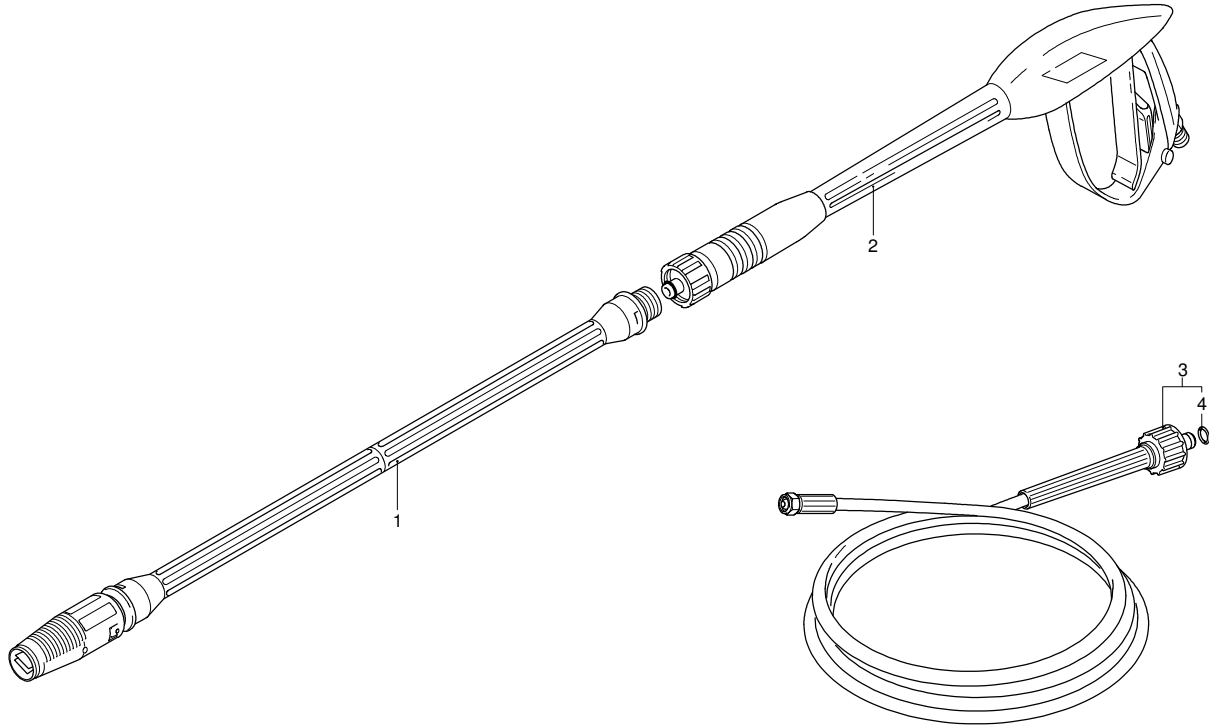

Modell 799

Ausführung:

Seriennummer:

Code: **22922**

08/02/2010

400 V - 50 Hz - 3 ~

Gültigkeit	Pos.	Code	Bezeichnung	Menge
	1	1700100	Dichtung	1
	2	1700080	Platte	1
	3	1940410	O-Ring-Dichtung	1
	4	1700740	Kleinschütz	1
	5	1261570	Schraube	4
	6	1460460	Schraube	4
	7	2320280	Schalter	1
	8	2180650	Kabel	1
	9	1261560	Schraube	4
	10	1080190	O-Ring-Dichtung	4
	11	1700930	Deckel	1
	12	1700590	Mutter	1
	13	880270	O-Ring-Dichtung	1
	14	1382380	Kabelverschraubung	1
	15	1700640	Kabel	1
	16	44079	Motor	1

Modell 799

Ausführung:

Seriennummer:

Code: **22922**

08/02/2010

 400 V - 50 Hz - 3 ~

Gültigkeit	Pos.	Code	Bezeichnung	Menge
	1	40551	Lanze+Düsenkopf	1
	2	41046	Pistole	1
	3	1271960	Hochdruckschlauch	1
	4	2000770	O-Ring-Dichtung	1