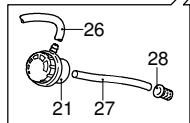

Modell 799

Ausführung:

Seriennummer:

Code: **22922**

08/02/2010

400 V - 50 Hz - 3 ~

Gültigkeit	Pos.	Code	Bezeichnung	Menge
	1	2500370	Dunkelblaue Haube	1
	3	2500310	Knauf	1
	4	2500050	Haken	1
	5	2500380	Haubeneinsatz	1
	6	1680880	Unterlegscheibe	2
	7	2500320	Rad	2
	9	2500410	Platte	1
	10	850370	Schraube	4
	11	2100300	Schraube	1
	12	2600100	Kabelverschraubung	1
	13	2100300	Schraube	7
	14	2500020	Griff	1
	15	2500130	Gummifuß	2
	16	880280	Schraube	4
	17	2180300	Unterlegscheibe	4
	18	2500120	Achse	1
	19	2500110	Tank	1
	20	2500010	Basis	1
	21	42113	Vormontage Verschluss	1
	22	1261560	Schraube	2
	23	2500440	Schutzeinrichtung	1
	24	2000110	Schraube	4
	25	40741	Manometer	1
	26	2500330	Reinigungsmittelschlauch	1
	27	2500330	Reinigungsmittelschlauch	1
	28	2000230	Filter	1
	29	2509000	Basis Vormontage	1

UN_CE_0109-MW

Modell 799

Ausführung:

Seriennummer:

Code: **22922**

08/02/2010

Gültigkeit	Pos.	Code	Bezeichnung	Menge
	68	1540870	Verbindungsstück	1
	69	1260820	O-Ring-Dichtung	1
	70	2022200	Klemme	1
	71	2029758	Vormontage Kasten TSS	1
	72	1981190	Schraube	1
	73	2760560	Verschluss	3
	74	1340260	Filter	1
	75	2500490	Verbindungsstück	1
	76	480440	O-Ring-Dichtung	1
	77	1122260	Verbindungsstück	1
	78	2500210	Drehknopf	1
	79	740290	O-Ring-Dichtung	1
	80	1980740	Verschluss	1
	81	40393	Verbindungsstück	1
	82	2500550	Splintstift	1
	83	23204	Pumpe	1
	84	42458	Satz TSS	1
	A	2186	Satz Ventile	1
	B	42154	Satz Kolben	1
	C	42194	Satz Öldichtungen	1
	E	42155	Satz Wasserdichtungen	1
	F	2190	Satz Dichtungen	1
	G	2745	Satz Stützringe	1