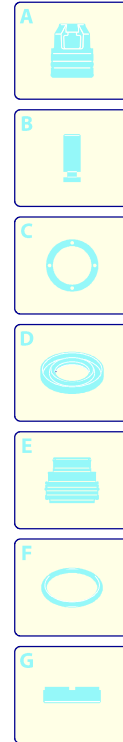

Modell 799

Ausführung:

Seriennummer:

Code: **22922**

08/02/2010

400 V - 50 Hz - 3 ~

Gültigkeit	Pos.	Code	Bezeichnung	Menge
	1	2500370	Dunkelblaue Haube	1
	3	2500310	Knauf	1
	4	2500050	Haken	1
	5	2500380	Haubeneinsatz	1
	6	1680880	Unterlegscheibe	2
	7	2500320	Rad	2
	9	2500410	Platte	1
	10	850370	Schraube	4
	11	2100300	Schraube	1
	12	2600100	Kabelverschraubung	1
	13	2100300	Schraube	7
	14	2500020	Griff	1
	15	2500130	Gummifuß	2
	16	880280	Schraube	4
	17	2180300	Unterlegscheibe	4
	18	2500120	Achse	1
	19	2500110	Tank	1
	20	2500010	Basis	1
	21	42113	Vormontage Verschluss	1
	22	1261560	Schraube	2
	23	2500440	Schutzeinrichtung	1
	24	2000110	Schraube	4
	25	40741	Manometer	1
	26	2500330	Reinigungsmittelschlauch	1
	27	2500330	Reinigungsmittelschlauch	1
	28	2000230	Filter	1
	29	2509000	Basis Vormontage	1

Modell 799

Ausführung:

Seriennummer:

Code: **22922**

08/02/2010

400 V - 50 Hz - 3 ~

Gültigkeit	Pos.	Code	Bezeichnung	Menge
	1	1700100	Dichtung	1
	2	1700080	Platte	1
	3	1940410	O-Ring-Dichtung	1
	4	1700740	Kleinschütz	1
	5	1261570	Schraube	4
	6	1460460	Schraube	4
	7	2320280	Schalter	1
	8	2180650	Kabel	1
	9	1261560	Schraube	4
	10	1080190	O-Ring-Dichtung	4
	11	1700930	Deckel	1
	12	1700590	Mutter	1
	13	880270	O-Ring-Dichtung	1
	14	1382380	Kabelverschraubung	1
	15	1700640	Kabel	1
	16	44079	Motor	1