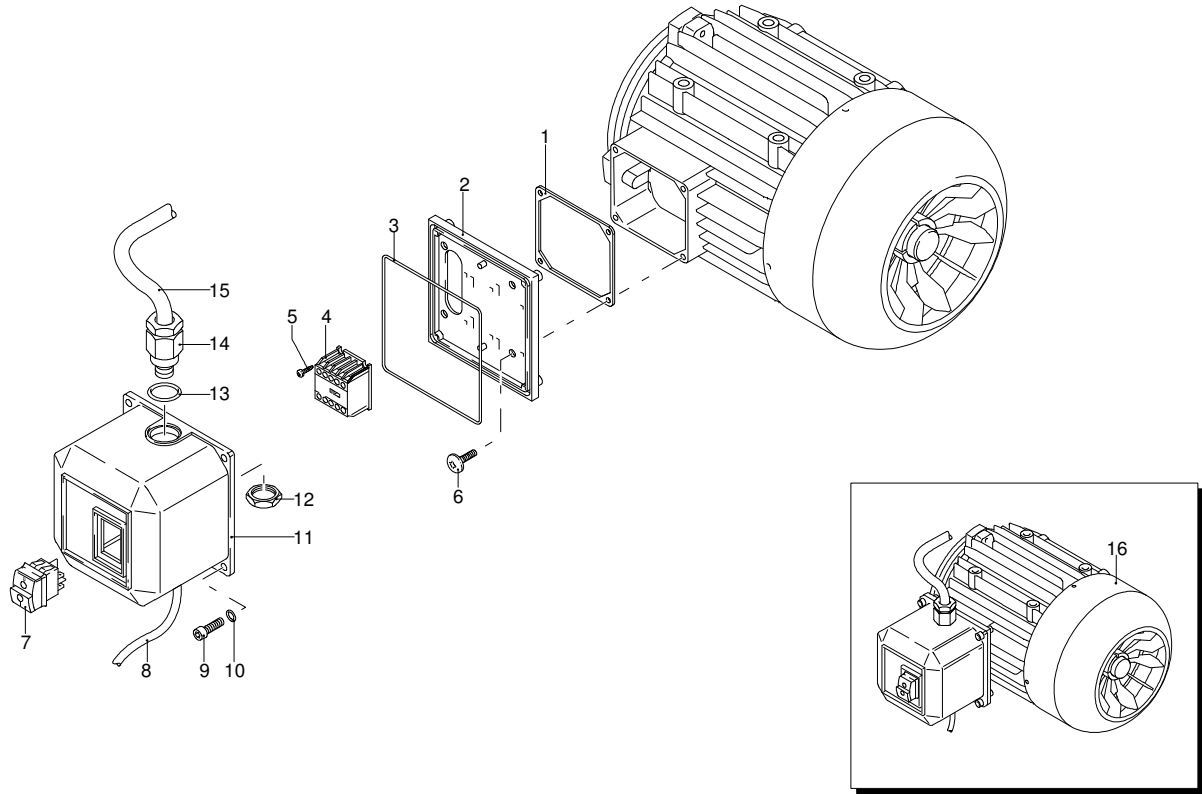

UN_CE_0109-MW

Modell 799

Ausführung:

Seriennummer:

Code: **22922**

08/02/2010

Gültigkeit	Pos.	Code	Bezeichnung	Menge
	68	1540870	Verbindungsstück	1
	69	1260820	O-Ring-Dichtung	1
	70	2022200	Klemme	1
	71	2029758	Vormontage Kasten TSS	1
	72	1981190	Schraube	1
	73	2760560	Verschluss	3
	74	1340260	Filter	1
	75	2500490	Verbindungsstück	1
	76	480440	O-Ring-Dichtung	1
	77	1122260	Verbindungsstück	1
	78	2500210	Drehknopf	1
	79	740290	O-Ring-Dichtung	1
	80	1980740	Verschluss	1
	81	40393	Verbindungsstück	1
	82	2500550	Splintstift	1
	83	23204	Pumpe	1
	84	42458	Satz TSS	1
	A	2186	Satz Ventile	1
	B	42154	Satz Kolben	1
	C	42194	Satz Öldichtungen	1
	E	42155	Satz Wasserdichtungen	1
	F	2190	Satz Dichtungen	1
	G	2745	Satz Stützringe	1

Modell 799

Ausführung:

Seriennummer:

Code: **22922**

08/02/2010

400 V - 50 Hz - 3 ~

Gültigkeit	Pos.	Code	Bezeichnung	Menge
	1	1700100	Dichtung	1
	2	1700080	Platte	1
	3	1940410	O-Ring-Dichtung	1
	4	1700740	Kleinschütz	1
	5	1261570	Schraube	4
	6	1460460	Schraube	4
	7	2320280	Schalter	1
	8	2180650	Kabel	1
	9	1261560	Schraube	4
	10	1080190	O-Ring-Dichtung	4
	11	1700930	Deckel	1
	12	1700590	Mutter	1
	13	880270	O-Ring-Dichtung	1
	14	1382380	Kabelverschraubung	1
	15	1700640	Kabel	1
	16	44079	Motor	1

Modell 799

Ausführung:

Seriennummer:

Code: **22922**

08/02/2010

 400 V - 50 Hz - 3 ~

Gültigkeit	Pos.	Code	Bezeichnung	Menge
	1	40551	Lanze+Düsenkopf	1
	2	41046	Pistole	1
	3	1271960	Hochdruckschlauch	1
	4	2000770	O-Ring-Dichtung	1