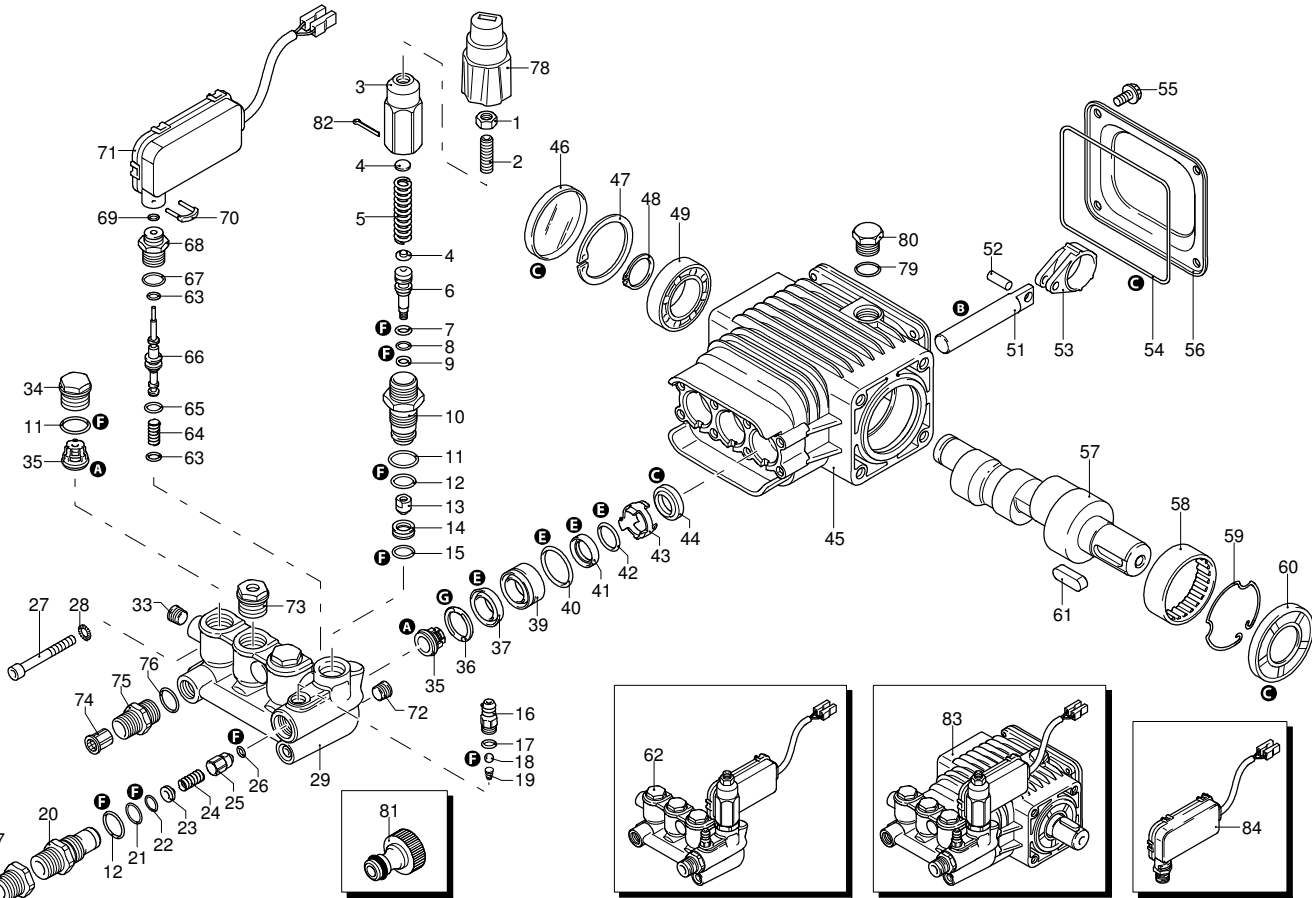

UN_CE_0109-MW

Modell 799

Ausführung:

Seriennummer:

Code: **22922**

08/02/2010

Gültigkeit	Pos.	Code	Bezeichnung	Menge
	68	1540870	Verbindungsstück	1
	69	1260820	O-Ring-Dichtung	1
	70	2022200	Klemme	1
	71	2029758	Vormontage Kasten TSS	1
	72	1981190	Schraube	1
	73	2760560	Verschluss	3
	74	1340260	Filter	1
	75	2500490	Verbindungsstück	1
	76	480440	O-Ring-Dichtung	1
	77	1122260	Verbindungsstück	1
	78	2500210	Drehknopf	1
	79	740290	O-Ring-Dichtung	1
	80	1980740	Verschluss	1
	81	40393	Verbindungsstück	1
	82	2500550	Splintstift	1
	83	23204	Pumpe	1
	84	42458	Satz TSS	1
	A	2186	Satz Ventile	1
	B	42154	Satz Kolben	1
	C	42194	Satz Öldichtungen	1
	E	42155	Satz Wasserdichtungen	1
	F	2190	Satz Dichtungen	1
	G	2745	Satz Stützringe	1

Modell 799

Ausführung:

Seriennummer:

Code: **22922**

08/02/2010

400 V - 50 Hz - 3 ~

Gültigkeit	Pos.	Code	Bezeichnung	Menge
	1	1700100	Dichtung	1
	2	1700080	Platte	1
	3	1940410	O-Ring-Dichtung	1
	4	1700740	Kleinschütz	1
	5	1261570	Schraube	4
	6	1460460	Schraube	4
	7	2320280	Schalter	1
	8	2180650	Kabel	1
	9	1261560	Schraube	4
	10	1080190	O-Ring-Dichtung	4
	11	1700930	Deckel	1
	12	1700590	Mutter	1
	13	880270	O-Ring-Dichtung	1
	14	1382380	Kabelverschraubung	1
	15	1700640	Kabel	1
	16	44079	Motor	1

Modell 799

Ausführung:

Seriennummer:

Code: **22922**

08/02/2010

 400 V - 50 Hz - 3 ~

Gültigkeit	Pos.	Code	Bezeichnung	Menge
	1	40551	Lanze+Düsenkopf	1
	2	41046	Pistole	1
	3	1271960	Hochdruckschlauch	1
	4	2000770	O-Ring-Dichtung	1