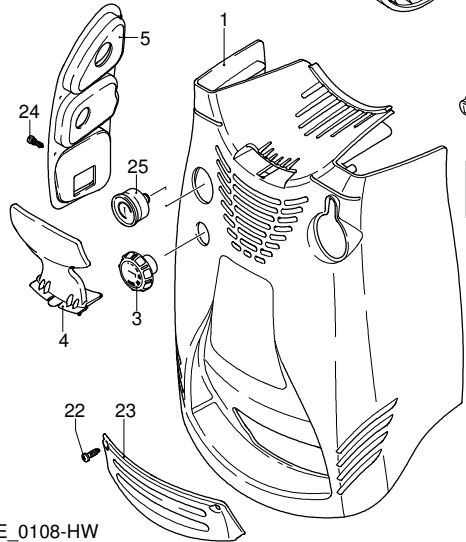

Modell 799

Ausführung:

Seriennummer:

Code: **22922**

08/02/2010

400 V - 50 Hz - 3 ~

Gültigkeit	Pos.	Code	Bezeichnung	Menge
	1	2500370	Dunkelblaue Haube	1
	3	2500310	Knauf	1
	4	2500050	Haken	1
	5	2500380	Haubeneinsatz	1
	6	1680880	Unterlegscheibe	2
	7	2500320	Rad	2
	9	2500410	Platte	1
	10	850370	Schraube	4
	11	2100300	Schraube	1
	12	2600100	Kabelverschraubung	1
	13	2100300	Schraube	7
	14	2500020	Griff	1
	15	2500130	Gummifuß	2
	16	880280	Schraube	4
	17	2180300	Unterlegscheibe	4
	18	2500120	Achse	1
	19	2500110	Tank	1
	20	2500010	Basis	1
	21	42113	Vormontage Verschluss	1
	22	1261560	Schraube	2
	23	2500440	Schutzeinrichtung	1
	24	2000110	Schraube	4
	25	40741	Manometer	1
	26	2500330	Reinigungsmittelschlauch	1
	27	2500330	Reinigungsmittelschlauch	1
	28	2000230	Filter	1
	29	2509000	Basis Vormontage	1

Modell 799

Ausführung:

Seriennummer:

Code: **22922**

08/02/2010

400 V - 50 Hz - 3 ~

Gültigkeit	Pos.	Code	Bezeichnung	Menge
	1	1700100	Dichtung	1
	2	1700080	Platte	1
	3	1940410	O-Ring-Dichtung	1
	4	1700740	Kleinschütz	1
	5	1261570	Schraube	4
	6	1460460	Schraube	4
	7	2320280	Schalter	1
	8	2180650	Kabel	1
	9	1261560	Schraube	4
	10	1080190	O-Ring-Dichtung	4
	11	1700930	Deckel	1
	12	1700590	Mutter	1
	13	880270	O-Ring-Dichtung	1
	14	1382380	Kabelverschraubung	1
	15	1700640	Kabel	1
	16	44079	Motor	1