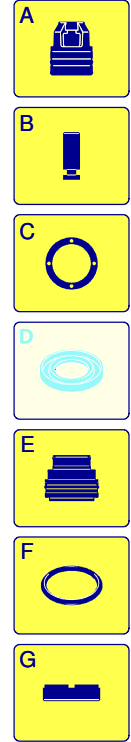

Modell 799

Ausführung:

Seriennummer:

Code: **22922**

08/02/2010

Gültigkeit	Pos.	Code	Bezeichnung	Menge
	68	1540870	Verbindungsstück	1
	69	1260820	O-Ring-Dichtung	1
	70	2022200	Klemme	1
	71	2029758	Vormontage Kasten TSS	1
	72	1981190	Schraube	1
	73	2760560	Verschluss	3
	74	1340260	Filter	1
	75	2500490	Verbindungsstück	1
	76	480440	O-Ring-Dichtung	1
	77	1122260	Verbindungsstück	1
	78	2500210	Drehknopf	1
	79	740290	O-Ring-Dichtung	1
	80	1980740	Verschluss	1
	81	40393	Verbindungsstück	1
	82	2500550	Splintstift	1
	83	23204	Pumpe	1
	84	42458	Satz TSS	1
	A	2186	Satz Ventile	1
	B	42154	Satz Kolben	1
	C	42194	Satz Öldichtungen	1
	E	42155	Satz Wasserdichtungen	1
	F	2190	Satz Dichtungen	1
	G	2745	Satz Stützringe	1