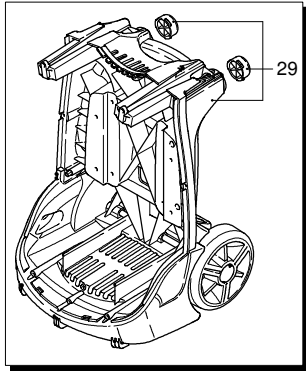

Modell 799

Ausführung:

Seriennummer:

Code: **22922**

08/02/2010

400 V - 50 Hz - 3 ~

Gültigkeit	Pos.	Code	Bezeichnung	Menge
	1	2500370	Dunkelblaue Haube	1
	3	2500310	Knauf	1
	4	2500050	Haken	1
	5	2500380	Haubeneinsatz	1
	6	1680880	Unterlegscheibe	2
	7	2500320	Rad	2
	9	2500410	Platte	1
	10	850370	Schraube	4
	11	2100300	Schraube	1
	12	2600100	Kabelverschraubung	1
	13	2100300	Schraube	7
	14	2500020	Griff	1
	15	2500130	Gummifuß	2
	16	880280	Schraube	4
	17	2180300	Unterlegscheibe	4
	18	2500120	Achse	1
	19	2500110	Tank	1
	20	2500010	Basis	1
	21	42113	Vormontage Verschluss	1
	22	1261560	Schraube	2
	23	2500440	Schutzeinrichtung	1
	24	2000110	Schraube	4
	25	40741	Manometer	1
	26	2500330	Reinigungsmittelschlauch	1
	27	2500330	Reinigungsmittelschlauch	1
	28	2000230	Filter	1
	29	2509000	Basis Vormontage	1