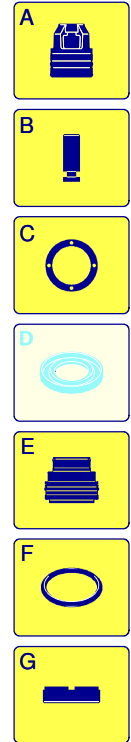

Modell 799

Ausführung:

Seriennummer:

Code: **22922**

08/02/2010

Gültigkeit	Pos.	Code	Bezeichnung	Menge
	1	1980300	Mutter	1
	2	1980470	Schraube	1
	3	2760700	Einsatz	1
	4	1980220	Teller	2
	5	2760410	Feder	1
	6	2760400	Stange	1
	7	2260100	O-Ring-Dichtung	1
	8	660190	O-Ring-Dichtung	1
	9	2760210	Ring	1
	10	2760570	Führung	1
	11	1200690	O-Ring-Dichtung	4
	12	394280	O-Ring-Dichtung	2
	13	2260070	Verschluss	1
	14	2760090	Sitz	1
	15	770140	O-Ring-Dichtung	1
	16	1982520	Schlauchanschluss	1
	17	480480	O-Ring-Dichtung	1
	18	1250280	Kugel	1
	19	1560520	Feder	1
	20	2760230	Injektor	1
	21	2760270	O-Ring-Dichtung	1
	22	1470210	O-Ring-Dichtung	1
	23	2760120	Einsatz	1
	24	2760200	Feder	1
	25	2760130	Verschluss	1
	26	1460430	O-Ring-Dichtung	1
	27	801080	Schraube	8
	28	1381550	Unterlegscheibe	8
	29	2760500	Kopf	1
	33	2760260	Verschluss	2
	34	2760180	Verschluss	3
	35	2769050	Ventil	6
	36	1780140	Ring	3
	37	1260220	Wasserdichtung	3
	39	1320351	Kolbenführung	3
	40	1260420	O-Ring-Dichtung	3
	41	1260450	Wasserdichtung	3
	42	480440	O-Ring-Dichtung	3
	43	2760600	Distanzstück	3
	44	2460170	Öldichtung	3
	45	2760460	Pumpenkörper	1
	46	1266740	Öldichtung	1
	47	1260790	Ring	1
	48	1780550	Ring	1
	49	1780490	Lager	1
	51	2760450	Kolben	3
	52	1780050	Stecker	3
	53	1780040	Pleuelstange	3
	54	2760280	O-Ring-Dichtung	1
	55	802190	Schraube	4
	56	2760110	Deckel	1
	57	2760520	Welle	1
	58	1321190	Lager	1
	59	1321080	Ring	1
	60	1260750	Öldichtung	1
	61	650250	Splint	1
	62	2769208	Vormontage Kopf	1
	63	1080190	O-Ring-Dichtung	4
	64	1981320	Feder	1
	65	660190	O-Ring-Dichtung	1
	66	1540881	Stange	1
	67	880840	O-Ring-Dichtung	1

UN_CE_0109-MW