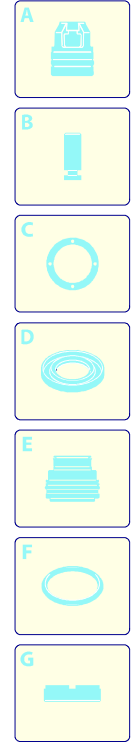

Modell 799

Ausführung:

Seriennummer:

Code: **22922**

08/02/2010

400 V - 50 Hz - 3 ~

Gültigkeit	Pos.	Code	Bezeichnung	Menge
	1	2500370	Dunkelblaue Haube	1
	3	2500310	Knauf	1
	4	2500050	Haken	1
	5	2500380	Haubeneinsatz	1
	6	1680880	Unterlegscheibe	2
	7	2500320	Rad	2
	9	2500410	Platte	1
	10	850370	Schraube	4
	11	2100300	Schraube	1
	12	2600100	Kabelverschraubung	1
	13	2100300	Schraube	7
	14	2500020	Griff	1
	15	2500130	Gummifuß	2
	16	880280	Schraube	4
	17	2180300	Unterlegscheibe	4
	18	2500120	Achse	1
	19	2500110	Tank	1
	20	2500010	Basis	1
	21	42113	Vormontage Verschluss	1
	22	1261560	Schraube	2
	23	2500440	Schutzeinrichtung	1
	24	2000110	Schraube	4
	25	40741	Manometer	1
	26	2500330	Reinigungsmittelschlauch	1
	27	2500330	Reinigungsmittelschlauch	1
	28	2000230	Filter	1
	29	2509000	Basis Vormontage	1

Modell 799

Ausführung:

Seriennummer:

Code: **22922**

08/02/2010

400 V - 50 Hz - 3 ~

Gültigkeit	Pos.	Code	Bezeichnung	Menge
	1	1700100	Dichtung	1
	2	1700080	Platte	1
	3	1940410	O-Ring-Dichtung	1
	4	1700740	Kleinschütz	1
	5	1261570	Schraube	4
	6	1460460	Schraube	4
	7	2320280	Schalter	1
	8	2180650	Kabel	1
	9	1261560	Schraube	4
	10	1080190	O-Ring-Dichtung	4
	11	1700930	Deckel	1
	12	1700590	Mutter	1
	13	880270	O-Ring-Dichtung	1
	14	1382380	Kabelverschraubung	1
	15	1700640	Kabel	1
	16	44079	Motor	1

Modell 799

Ausführung:

Seriennummer:

Code: **22922**

08/02/2010

 400 V - 50 Hz - 3 ~

Gültigkeit	Pos.	Code	Bezeichnung	Menge
	1	40551	Lanze+Düsenkopf	1
	2	41046	Pistole	1
	3	1271960	Hochdruckschlauch	1
	4	2000770	O-Ring-Dichtung	1