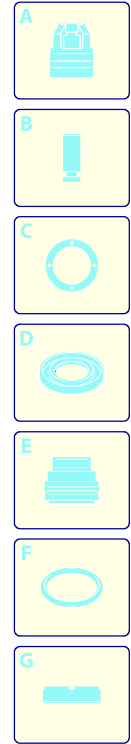

Modell 799

Ausführung:

Seriennummer:

Code: **22922**

08/02/2010

400 V - 50 Hz - 3 ~

Gültigkeit	Pos.	Code	Bezeichnung	Menge
	1	2500370	Dunkelblaue Haube	1
	3	2500310	Knauf	1
	4	2500050	Haken	1
	5	2500380	Haubeneinsatz	1
	6	1680880	Unterlegscheibe	2
	7	2500320	Rad	2
	9	2500410	Platte	1
	10	850370	Schraube	4
	11	2100300	Schraube	1
	12	2600100	Kabelverschraubung	1
	13	2100300	Schraube	7
	14	2500020	Griff	1
	15	2500130	Gummifuß	2
	16	880280	Schraube	4
	17	2180300	Unterlegscheibe	4
	18	2500120	Achse	1
	19	2500110	Tank	1
	20	2500010	Basis	1
	21	42113	Vormontage Verschluss	1
	22	1261560	Schraube	2
	23	2500440	Schutzeinrichtung	1
	24	2000110	Schraube	4
	25	40741	Manometer	1
	26	2500330	Reinigungsmittelschlauch	1
	27	2500330	Reinigungsmittelschlauch	1
	28	2000230	Filter	1
	29	2509000	Basis Vormontage	1

Modell 799

Ausführung:

Seriennummer:

Code: **22922**

08/02/2010

400 V - 50 Hz - 3 ~

Gültigkeit	Pos.	Code	Bezeichnung	Menge
	1	1700100	Dichtung	1
	2	1700080	Platte	1
	3	1940410	O-Ring-Dichtung	1
	4	1700740	Kleinschütz	1
	5	1261570	Schraube	4
	6	1460460	Schraube	4
	7	2320280	Schalter	1
	8	2180650	Kabel	1
	9	1261560	Schraube	4
	10	1080190	O-Ring-Dichtung	4
	11	1700930	Deckel	1
	12	1700590	Mutter	1
	13	880270	O-Ring-Dichtung	1
	14	1382380	Kabelverschraubung	1
	15	1700640	Kabel	1
	16	44079	Motor	1

Modell 799

Ausführung:

Seriennummer:

Code: **22922**

08/02/2010

 400 V - 50 Hz - 3 ~

Gültigkeit	Pos.	Code	Bezeichnung	Menge
	1	40551	Lanze+Düsenkopf	1
	2	41046	Pistole	1
	3	1271960	Hochdruckschlauch	1
	4	2000770	O-Ring-Dichtung	1