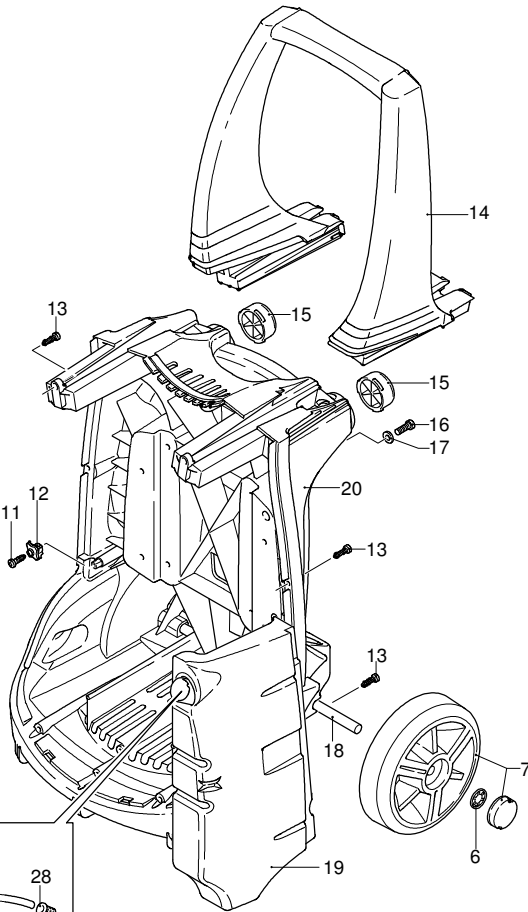

Modell 799

Ausführung:

Seriennummer:

Code: **22922**

08/02/2010

400 V - 50 Hz - 3 ~

Gültigkeit	Pos.	Code	Bezeichnung	Menge
	1	2500370	Dunkelblaue Haube	1
	3	2500310	Knauf	1
	4	2500050	Haken	1
	5	2500380	Haubeneinsatz	1
	6	1680880	Unterlegscheibe	2
	7	2500320	Rad	2
	9	2500410	Platte	1
	10	850370	Schraube	4
	11	2100300	Schraube	1
	12	2600100	Kabelverschraubung	1
	13	2100300	Schraube	7
	14	2500020	Griff	1
	15	2500130	Gummifuß	2
	16	880280	Schraube	4
	17	2180300	Unterlegscheibe	4
	18	2500120	Achse	1
	19	2500110	Tank	1
	20	2500010	Basis	1
	21	42113	Vormontage Verschluss	1
	22	1261560	Schraube	2
	23	2500440	Schutzeinrichtung	1
	24	2000110	Schraube	4
	25	40741	Manometer	1
	26	2500330	Reinigungsmittelschlauch	1
	27	2500330	Reinigungsmittelschlauch	1
	28	2000230	Filter	1
	29	2509000	Basis Vormontage	1

Modell 799

Ausführung:

Seriennummer:

Code: **22922**

08/02/2010

400 V - 50 Hz - 3 ~

Gültigkeit	Pos.	Code	Bezeichnung	Menge
	1	1700100	Dichtung	1
	2	1700080	Platte	1
	3	1940410	O-Ring-Dichtung	1
	4	1700740	Kleinschütz	1
	5	1261570	Schraube	4
	6	1460460	Schraube	4
	7	2320280	Schalter	1
	8	2180650	Kabel	1
	9	1261560	Schraube	4
	10	1080190	O-Ring-Dichtung	4
	11	1700930	Deckel	1
	12	1700590	Mutter	1
	13	880270	O-Ring-Dichtung	1
	14	1382380	Kabelverschraubung	1
	15	1700640	Kabel	1
	16	44079	Motor	1