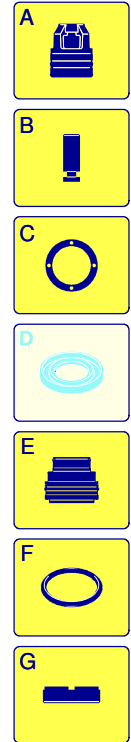

Modell 799 RLW

Ausführung:

Seriennummer:

Code: **22923**

08/02/2010

400 V - 50 Hz - 3 ~

UN_CE_0109-MW

Gültigkeit	Pos.	Code	Bezeichnung	Menge
	1	1980300	Mutter	1
	2	1980470	Schraube	1
	3	2760700	Einsatz	1
	4	1980220	Teller	2
	5	2760410	Feder	1
	6	2760400	Stange	1
	7	2260100	O-Ring-Dichtung	1
	8	660190	O-Ring-Dichtung	1
	9	2760210	Ring	1
	10	2760570	Führung	1
	11	1200690	O-Ring-Dichtung	4
	12	394280	O-Ring-Dichtung	2
	13	2260070	Verschluss	1
	14	2760090	Sitz	1
	15	770140	O-Ring-Dichtung	1
	16	1982520	Schlauchanschluss	1
	17	480480	O-Ring-Dichtung	1
	18	1250280	Kugel	1
	19	1560520	Feder	1
	20	2760230	Injektor	1
	21	2760270	O-Ring-Dichtung	1
	22	1470210	O-Ring-Dichtung	1
	23	2760120	Einsatz	1
	24	2760200	Feder	1
	25	2760130	Verschluss	1
	26	1460430	O-Ring-Dichtung	1
	27	801080	Schraube	8
	28	1381550	Unterlegscheibe	8
	29	2760500	Kopf	1
	33	2760260	Verschluss	2
	34	2760180	Verschluss	3
	35	2769050	Ventil	6
	36	1780140	Ring	3
	37	1260220	Wasserdichtung	3
	39	1320351	Kolbenführung	3
	40	1260420	O-Ring-Dichtung	3
	41	1260450	Wasserdichtung	3
	42	480440	O-Ring-Dichtung	3
	43	2760600	Distanzstück	3
	44	2460170	Öldichtung	3
	45	2760460	Pumpenkörper	1
	46	1266740	Öldichtung	1
	47	1260790	Ring	1
	48	1780550	Ring	1
	49	1780490	Lager	1
	51	2760450	Kolben	3
	52	1780050	Stecker	3
	53	1780040	Pleuelstange	3
	54	2760280	O-Ring-Dichtung	1
	55	802190	Schraube	4
	56	2760110	Deckel	1
	57	2760520	Welle	1
	58	1321190	Lager	1
	59	1321080	Ring	1
	60	1260750	Öldichtung	1
	61	650250	Splint	1
	62	2769208	Vormontage Kopf	1
	63	1080190	O-Ring-Dichtung	4
	64	1981320	Feder	1
	65	660190	O-Ring-Dichtung	1
	66	1540881	Stange	1
	67	880840	O-Ring-Dichtung	1