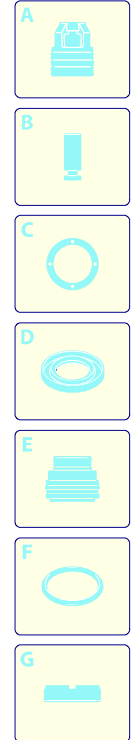

# Modell 799 RLW

Ausführung:

Seriennummer:

Code: **22923**

08/02/2010

400 V - 50 Hz - 3 ~

Gültigkeit	Pos.	Code	Bezeichnung	Menge
	1	2500370	Dunkelblaue Haube	1
	3	2500310	Knauf	1
	4	2500050	Haken	1
	5	2500380	Haubeneinsatz	1
	6	1680880	Unterlegscheibe	2
	7	2500320	Rad	2
	9	2500410	Platte	1
	10	850370	Schraube	4
	11	2100300	Schraube	1
	12	2600100	Kabelverschraubung	1
	13	2100300	Schraube	7
	15	2500130	Gummifuß	2
	16	880280	Schraube	4
	17	2180300	Unterlegscheibe	4
	18	2500120	Achse	1
	19	2500110	Tank	1
	20	2500010	Basis	1
	21	42113	Vormontage Verschluss	1
	22	1261560	Schraube	2
	23	2500440	Schutzeinrichtung	1
	24	2000110	Schraube	4
	25	40741	Manometer	1
	26	2500330	Reinigungsmittelschlauch	1
	27	2500330	Reinigungsmittelschlauch	1
	28	2000230	Filter	1
	29	2509000	Basis Vormontage	1

# Modell 799 RLW

Ausführung:

Seriennummer:

Code: **22923**

08/02/2010

400 V - 50 Hz - 3 ~

Gültigkeit	Pos.	Code	Bezeichnung	Menge
	1	1700100	Dichtung	1
	2	1700080	Platte	1
	3	1940410	O-Ring-Dichtung	1
	4	1700740	Kleinschütz	1
	5	1261570	Schraube	4
	6	1460460	Schraube	4
	7	2320280	Schalter	1
	8	2180650	Kabel	1
	9	1261560	Schraube	4
	10	1080190	O-Ring-Dichtung	4
	11	1700930	Deckel	1
	12	1700590	Mutter	1
	13	880270	O-Ring-Dichtung	1
	14	1382380	Kabelverschraubung	1
	15	1700640	Kabel	1
	16	44079	Motor	1

# Modell 799 RLW

Ausführung:

Seriennummer:

Code: **22923**

08/02/2010

400 V - 50 Hz - 3 ~

Gültigkeit	Pos.	Code	Bezeichnung	Menge
	1	40644	Vormontage Schlauchhaspel	1
	2	40377	Vormontage Schlauchhaspel	1
	3	2360360	Schraube	1
	4	2360150	Hebel	1
	5	2100300	Schraube	4
	6	2500060	Bügel	1
	7	2500360	Zapfen	1
	8	1681280	Schraube	4
	9	2360230	Scheibe	2
	10	380420	Ring	2
	11	2500460	Hochdruckschlauch	1
	12	2360210	Zapfen	1
	13	390080	O-Ring-Dichtung	2
	14	2360220	Verbindungsstück	1
	15	2360320	Ring	1
	16	2500070	Bügel	1
	17	820510	O-Ring-Dichtung	1
	18	2360310	Verbindungsstück	1
	19	2360250	Hochdruckschlauch	1
	20	2500020	Griff	1