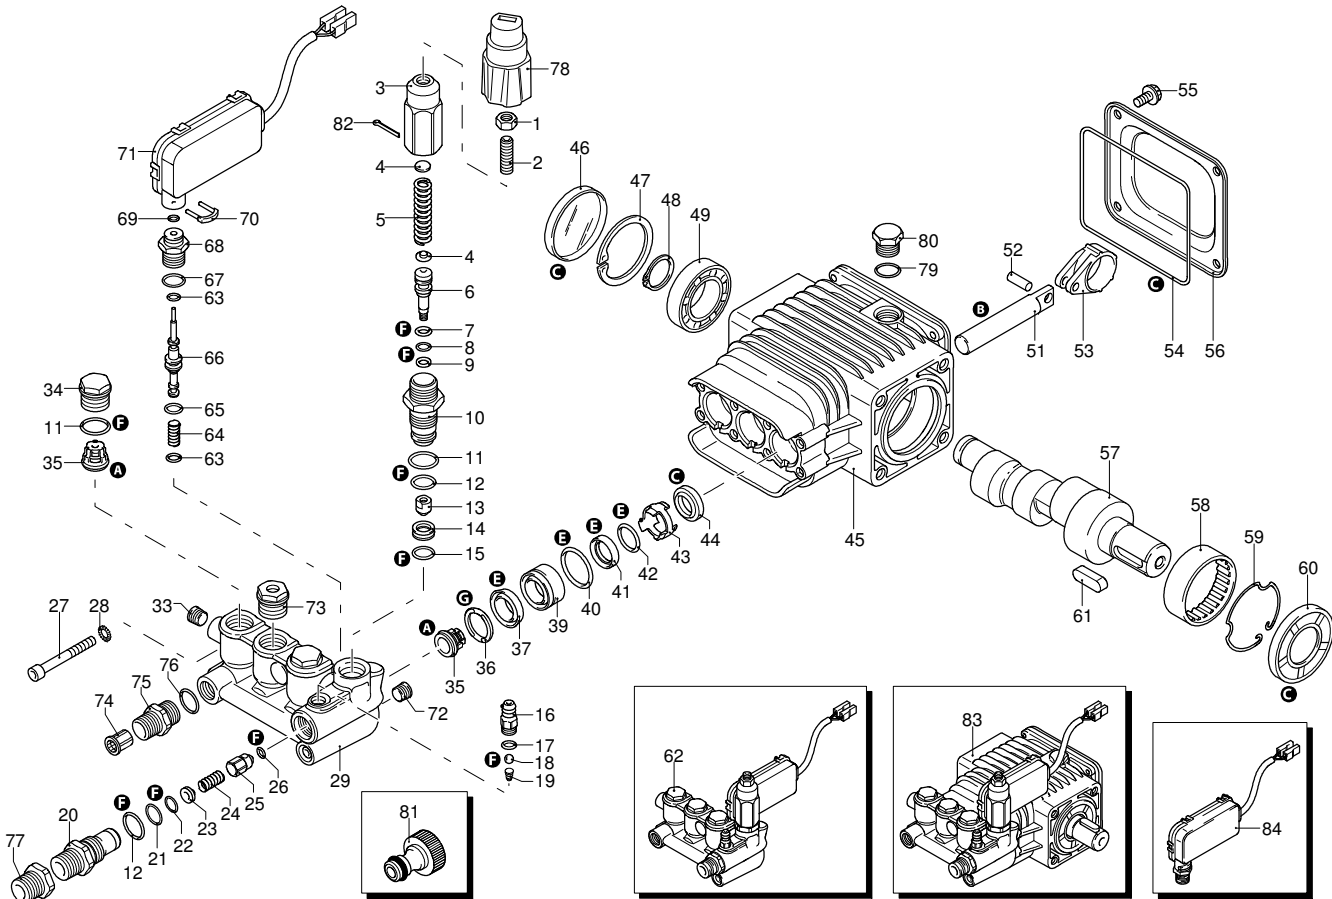

# Modell 799 RLW

Ausführung:

Seriennummer:

Code: **22923**

08/02/2010

400 V - 50 Hz - 3 ~

Gültigkeit	Pos.	Code	Bezeichnung	Menge
	68	1540870	Verbindungsstück	1
	69	1260820	O-Ring-Dichtung	1
	70	2022200	Klemme	1
	71	2029758	Vormontage Kasten TSS	1
	72	1981190	Schraube	1
	73	2760560	Verschluss	3
	74	1340260	Filter	1
	75	2500490	Verbindungsstück	1
	76	480440	O-Ring-Dichtung	1
	77	1122260	Verbindungsstück	1
	78	2500210	Drehknopf	1
	79	740290	O-Ring-Dichtung	1
	80	1980740	Verschluss	1
	81	40393	Verbindungsstück	1
	82	2500550	Splintstift	1
	83	23204	Pumpe	1
	84	42458	Satz TSS	1
	A	2186	Satz Ventile	1
	B	42154	Satz Kolben	1
	C	42194	Satz Öldichtungen	1
	E	42155	Satz Wasserdichtungen	1
	F	2190	Satz Dichtungen	1
	G	2745	Satz Stützringe	1

# Modell 799 RLW

Ausführung:

Seriennummer:

Code: **22923**

08/02/2010

400 V - 50 Hz - 3 ~

Gültigkeit	Pos.	Code	Bezeichnung	Menge
	1	1700100	Dichtung	1
	2	1700080	Platte	1
	3	1940410	O-Ring-Dichtung	1
	4	1700740	Kleinschütz	1
	5	1261570	Schraube	4
	6	1460460	Schraube	4
	7	2320280	Schalter	1
	8	2180650	Kabel	1
	9	1261560	Schraube	4
	10	1080190	O-Ring-Dichtung	4
	11	1700930	Deckel	1
	12	1700590	Mutter	1
	13	880270	O-Ring-Dichtung	1
	14	1382380	Kabelverschraubung	1
	15	1700640	Kabel	1
	16	44079	Motor	1

# Modell 799 RLW

Ausführung:

Seriennummer:

Code: **22923**

08/02/2010

400 V - 50 Hz - 3 ~

Gültigkeit	Pos.	Code	Bezeichnung	Menge
	1	40644	Vormontage Schlauchhaspel	1
	2	40377	Vormontage Schlauchhaspel	1
	3	2360360	Schraube	1
	4	2360150	Hebel	1
	5	2100300	Schraube	4
	6	2500060	Bügel	1
	7	2500360	Zapfen	1
	8	1681280	Schraube	4
	9	2360230	Scheibe	2
	10	380420	Ring	2
	11	2500460	Hochdruckschlauch	1
	12	2360210	Zapfen	1
	13	390080	O-Ring-Dichtung	2
	14	2360220	Verbindungsstück	1
	15	2360320	Ring	1
	16	2500070	Bügel	1
	17	820510	O-Ring-Dichtung	1
	18	2360310	Verbindungsstück	1
	19	2360250	Hochdruckschlauch	1
	20	2500020	Griff	1