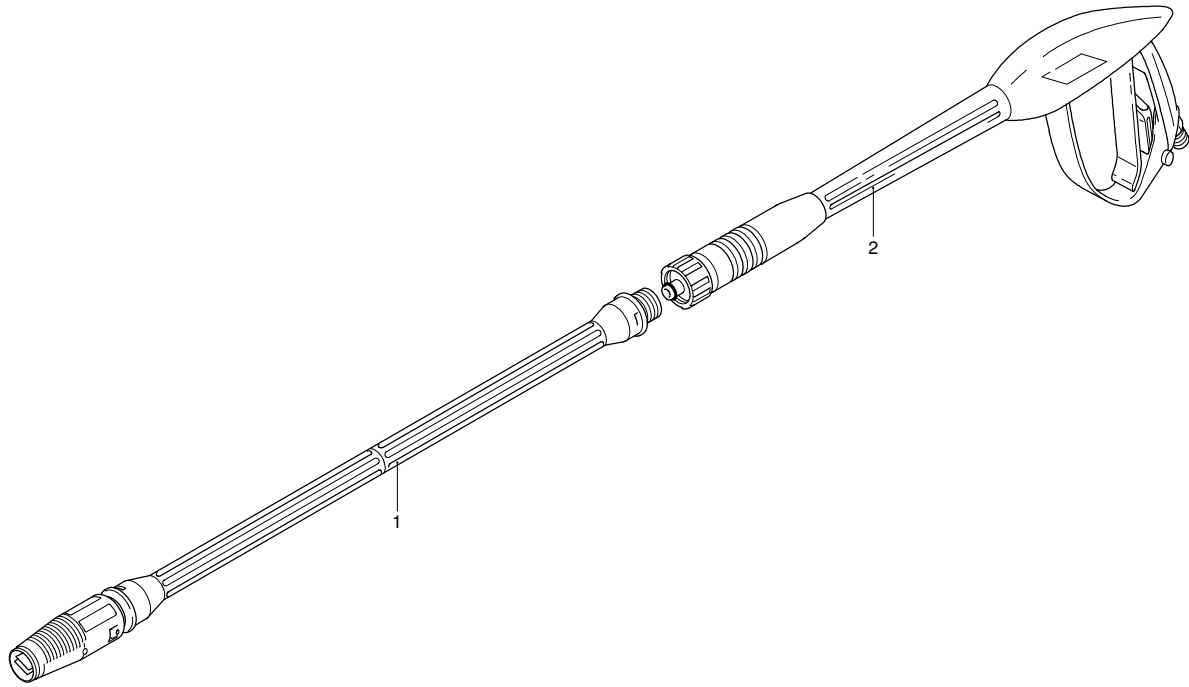

# Modell 799 RLW

Ausführung:

Seriennummer:

Code: **22923**

08/02/2010

400 V - 50 Hz - 3 ~

Gültigkeit	Pos.	Code	Bezeichnung	Menge
	1	40644	Vormontage Schlauchhaspel	1
	2	40377	Vormontage Schlauchhaspel	1
	3	2360360	Schraube	1
	4	2360150	Hebel	1
	5	2100300	Schraube	4
	6	2500060	Bügel	1
	7	2500360	Zapfen	1
	8	1681280	Schraube	4
	9	2360230	Scheibe	2
	10	380420	Ring	2
	11	2500460	Hochdruckschlauch	1
	12	2360210	Zapfen	1
	13	390080	O-Ring-Dichtung	2
	14	2360220	Verbindungsstück	1
	15	2360320	Ring	1
	16	2500070	Bügel	1
	17	820510	O-Ring-Dichtung	1
	18	2360310	Verbindungsstück	1
	19	2360250	Hochdruckschlauch	1
	20	2500020	Griff	1

# Modell 799 RLW

Ausführung:

Seriennummer:

Code: **22923**

08/02/2010

 400 V - 50 Hz - 3 ~

- A 
- B 
- C 
- D 
- E 
- F 
- G 

Gültigkeit	Pos.	Code	Bezeichnung	Menge
	1	40551	Lanze+Düsenkopf	1
	2	41046	Pistole	1