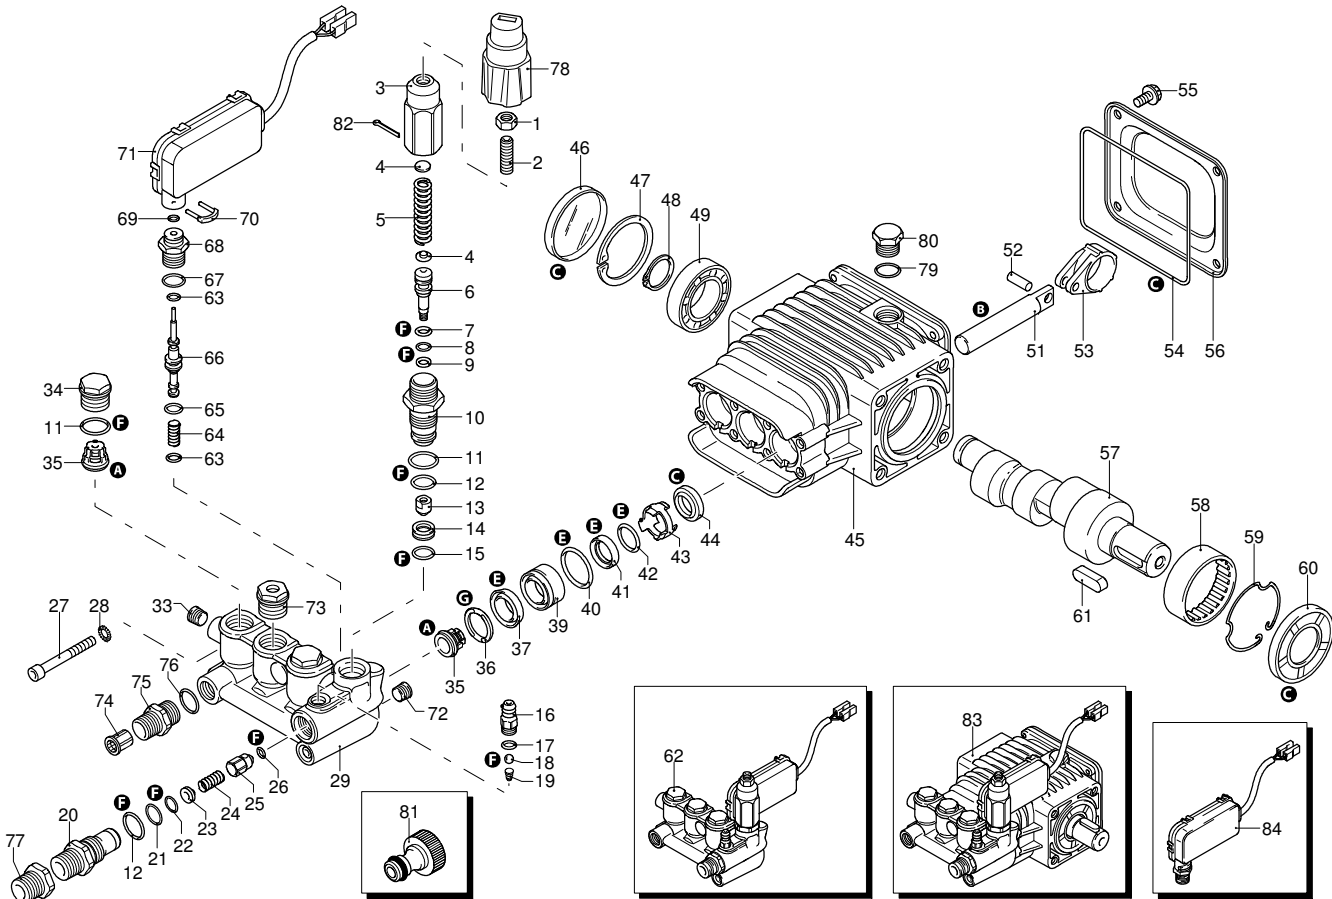

Modell 799 RLW

Ausführung:

Seriennummer:

Code: **22923**

08/02/2010

400 V - 50 Hz - 3 ~

UN_CE_0109-MW

Gültigkeit	Pos.	Code	Bezeichnung	Menge
	1	1980300	Mutter	1
	2	1980470	Schraube	1
	3	2760700	Einsatz	1
	4	1980220	Teller	2
	5	2760410	Feder	1
	6	2760400	Stange	1
	7	2260100	O-Ring-Dichtung	1
	8	660190	O-Ring-Dichtung	1
	9	2760210	Ring	1
	10	2760570	Führung	1
	11	1200690	O-Ring-Dichtung	4
	12	394280	O-Ring-Dichtung	2
	13	2260070	Verschluss	1
	14	2760090	Sitz	1
	15	770140	O-Ring-Dichtung	1
	16	1982520	Schlauchanschluss	1
	17	480480	O-Ring-Dichtung	1
	18	1250280	Kugel	1
	19	1560520	Feder	1
	20	2760230	Injektor	1
	21	2760270	O-Ring-Dichtung	1
	22	1470210	O-Ring-Dichtung	1
	23	2760120	Einsatz	1
	24	2760200	Feder	1
	25	2760130	Verschluss	1
	26	1460430	O-Ring-Dichtung	1
	27	801080	Schraube	8
	28	1381550	Unterlegscheibe	8
	29	2760500	Kopf	1
	33	2760260	Verschluss	2
	34	2760180	Verschluss	3
	35	2769050	Ventil	6
	36	1780140	Ring	3
	37	1260220	Wasserdichtung	3
	39	1320351	Kolbenführung	3
	40	1260420	O-Ring-Dichtung	3
	41	1260450	Wasserdichtung	3
	42	480440	O-Ring-Dichtung	3
	43	2760600	Distanzstück	3
	44	2460170	Öldichtung	3
	45	2760460	Pumpenkörper	1
	46	1266740	Öldichtung	1
	47	1260790	Ring	1
	48	1780550	Ring	1
	49	1780490	Lager	1
	51	2760450	Kolben	3
	52	1780050	Stecker	3
	53	1780040	Pleuelstange	3
	54	2760280	O-Ring-Dichtung	1
	55	802190	Schraube	4
	56	2760110	Deckel	1
	57	2760520	Welle	1
	58	1321190	Lager	1
	59	1321080	Ring	1
	60	1260750	Öldichtung	1
	61	650250	Splint	1
	62	2769208	Vormontage Kopf	1
	63	1080190	O-Ring-Dichtung	4
	64	1981320	Feder	1
	65	660190	O-Ring-Dichtung	1
	66	1540881	Stange	1
	67	880840	O-Ring-Dichtung	1