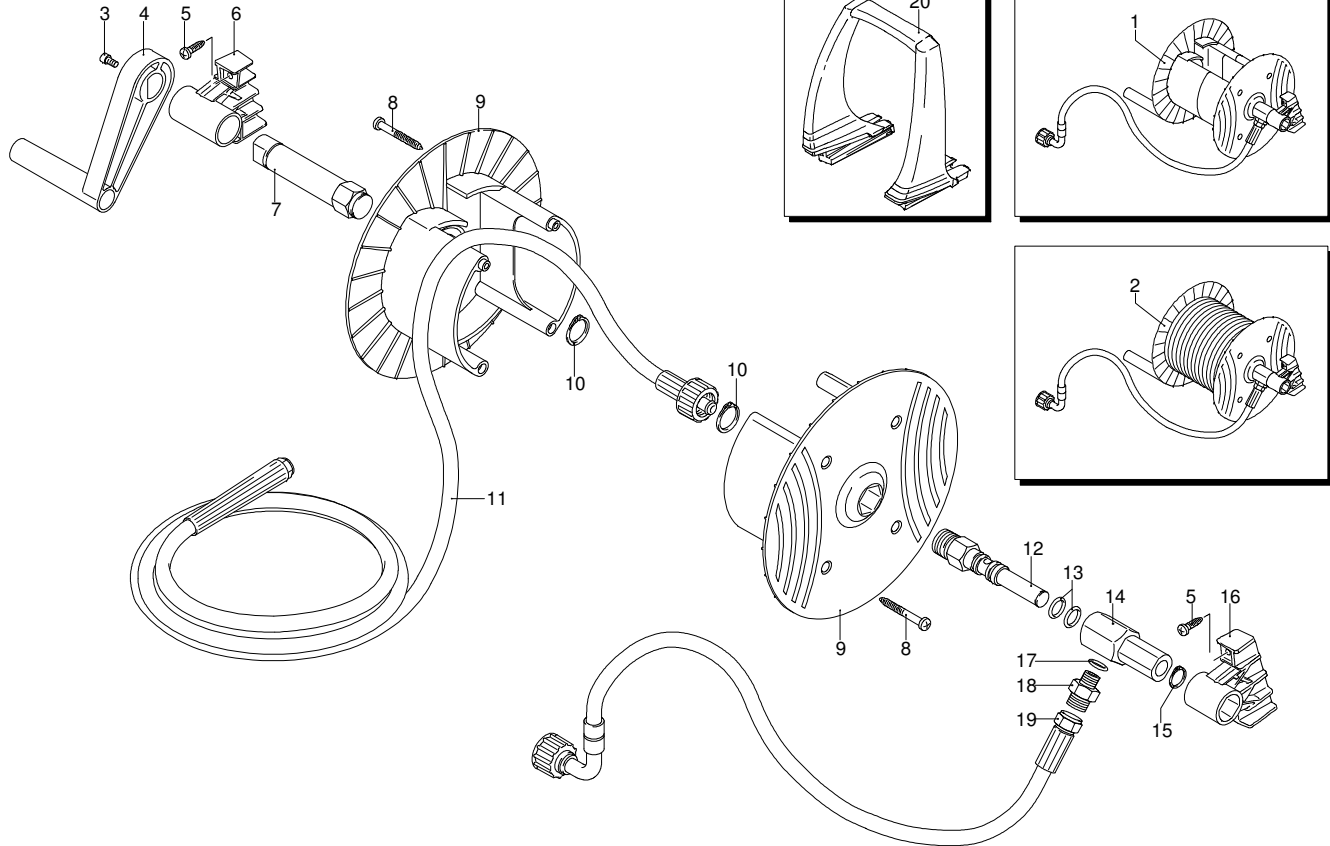

# Modell 799 RLW

Ausführung:

Seriennummer:

Code: **22923**

08/02/2010

400 V - 50 Hz - 3 ~

Gültigkeit	Pos.	Code	Bezeichnung	Menge
	68	1540870	Verbindungsstück	1
	69	1260820	O-Ring-Dichtung	1
	70	2022200	Klemme	1
	71	2029758	Vormontage Kasten TSS	1
	72	1981190	Schraube	1
	73	2760560	Verschluss	3
	74	1340260	Filter	1
	75	2500490	Verbindungsstück	1
	76	480440	O-Ring-Dichtung	1
	77	1122260	Verbindungsstück	1
	78	2500210	Drehknopf	1
	79	740290	O-Ring-Dichtung	1
	80	1980740	Verschluss	1
	81	40393	Verbindungsstück	1
	82	2500550	Splintstift	1
	83	23204	Pumpe	1
	84	42458	Satz TSS	1
	A	2186	Satz Ventile	1
	B	42154	Satz Kolben	1
	C	42194	Satz Öldichtungen	1
	E	42155	Satz Wasserdichtungen	1
	F	2190	Satz Dichtungen	1
	G	2745	Satz Stützringe	1

# Modell 799 RLW

Ausführung:

Seriennummer:

Code: **22923**

08/02/2010

400 V - 50 Hz - 3 ~

Gültigkeit	Pos.	Code	Bezeichnung	Menge
	1	1700100	Dichtung	1
	2	1700080	Platte	1
	3	1940410	O-Ring-Dichtung	1
	4	1700740	Kleinschütz	1
	5	1261570	Schraube	4
	6	1460460	Schraube	4
	7	2320280	Schalter	1
	8	2180650	Kabel	1
	9	1261560	Schraube	4
	10	1080190	O-Ring-Dichtung	4
	11	1700930	Deckel	1
	12	1700590	Mutter	1
	13	880270	O-Ring-Dichtung	1
	14	1382380	Kabelverschraubung	1
	15	1700640	Kabel	1
	16	44079	Motor	1

# Modell 799 RLW

Ausführung:

Seriennummer:

Code: **22923**

08/02/2010

400 V - 50 Hz - 3 ~

Gültigkeit	Pos.	Code	Bezeichnung	Menge
	1	40644	Vormontage Schlauchhaspel	1
	2	40377	Vormontage Schlauchhaspel	1
	3	2360360	Schraube	1
	4	2360150	Hebel	1
	5	2100300	Schraube	4
	6	2500060	Bügel	1
	7	2500360	Zapfen	1
	8	1681280	Schraube	4
	9	2360230	Scheibe	2
	10	380420	Ring	2
	11	2500460	Hochdruckschlauch	1
	12	2360210	Zapfen	1
	13	390080	O-Ring-Dichtung	2
	14	2360220	Verbindungsstück	1
	15	2360320	Ring	1
	16	2500070	Bügel	1
	17	820510	O-Ring-Dichtung	1
	18	2360310	Verbindungsstück	1
	19	2360250	Hochdruckschlauch	1
	20	2500020	Griff	1