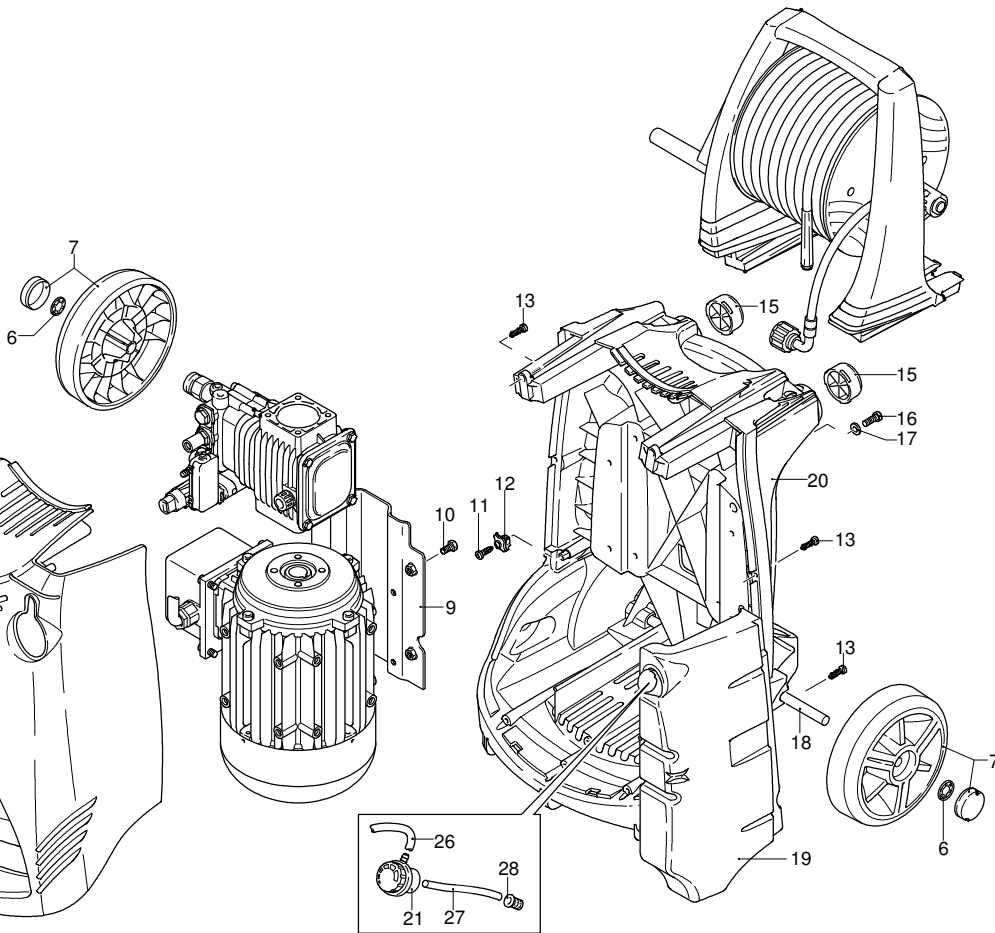

# Modell 799 RLW

Ausführung:

Seriennummer:

Code: **22923**

08/02/2010

400 V - 50 Hz - 3 ~

Gültigkeit	Pos.	Code	Bezeichnung	Menge
	1	2500370	Dunkelblaue Haube	1
	3	2500310	Knauf	1
	4	2500050	Haken	1
	5	2500380	Haubeneinsatz	1
	6	1680880	Unterlegscheibe	2
	7	2500320	Rad	2
	9	2500410	Platte	1
	10	850370	Schraube	4
	11	2100300	Schraube	1
	12	2600100	Kabelverschraubung	1
	13	2100300	Schraube	7
	15	2500130	Gummifuß	2
	16	880280	Schraube	4
	17	2180300	Unterlegscheibe	4
	18	2500120	Achse	1
	19	2500110	Tank	1
	20	2500010	Basis	1
	21	42113	Vormontage Verschluss	1
	22	1261560	Schraube	2
	23	2500440	Schutzeinrichtung	1
	24	2000110	Schraube	4
	25	40741	Manometer	1
	26	2500330	Reinigungsmittelschlauch	1
	27	2500330	Reinigungsmittelschlauch	1
	28	2000230	Filter	1
	29	2509000	Basis Vormontage	1

# Modell 799 RLW

Ausführung:

Seriennummer:

Code: **22923**

08/02/2010

400 V - 50 Hz - 3 ~

Gültigkeit	Pos.	Code	Bezeichnung	Menge
	1	1700100	Dichtung	1
	2	1700080	Platte	1
	3	1940410	O-Ring-Dichtung	1
	4	1700740	Kleinschütz	1
	5	1261570	Schraube	4
	6	1460460	Schraube	4
	7	2320280	Schalter	1
	8	2180650	Kabel	1
	9	1261560	Schraube	4
	10	1080190	O-Ring-Dichtung	4
	11	1700930	Deckel	1
	12	1700590	Mutter	1
	13	880270	O-Ring-Dichtung	1
	14	1382380	Kabelverschraubung	1
	15	1700640	Kabel	1
	16	44079	Motor	1