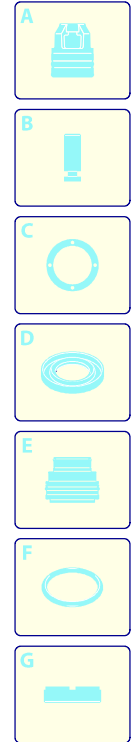

# Modell 799 RLW

Ausführung:

Seriennummer:

Code: **22923**

08/02/2010

400 V - 50 Hz - 3 ~

Gültigkeit	Pos.	Code	Bezeichnung	Menge
	1	2500370	Dunkelblaue Haube	1
	3	2500310	Knauf	1
	4	2500050	Haken	1
	5	2500380	Haubeneinsatz	1
	6	1680880	Unterlegscheibe	2
	7	2500320	Rad	2
	9	2500410	Platte	1
	10	850370	Schraube	4
	11	2100300	Schraube	1
	12	2600100	Kabelverschraubung	1
	13	2100300	Schraube	7
	15	2500130	Gummifuß	2
	16	880280	Schraube	4
	17	2180300	Unterlegscheibe	4
	18	2500120	Achse	1
	19	2500110	Tank	1
	20	2500010	Basis	1
	21	42113	Vormontage Verschluss	1
	22	1261560	Schraube	2
	23	2500440	Schutzeinrichtung	1
	24	2000110	Schraube	4
	25	40741	Manometer	1
	26	2500330	Reinigungsmittelschlauch	1
	27	2500330	Reinigungsmittelschlauch	1
	28	2000230	Filter	1
	29	2509000	Basis Vormontage	1

# Modell 799 RLW

Ausführung:

Seriennummer:

Code: **22923**

08/02/2010

400 V - 50 Hz - 3 ~

Gültigkeit	Pos.	Code	Bezeichnung	Menge
	1	1700100	Dichtung	1
	2	1700080	Platte	1
	3	1940410	O-Ring-Dichtung	1
	4	1700740	Kleinschütz	1
	5	1261570	Schraube	4
	6	1460460	Schraube	4
	7	2320280	Schalter	1
	8	2180650	Kabel	1
	9	1261560	Schraube	4
	10	1080190	O-Ring-Dichtung	4
	11	1700930	Deckel	1
	12	1700590	Mutter	1
	13	880270	O-Ring-Dichtung	1
	14	1382380	Kabelverschraubung	1
	15	1700640	Kabel	1
	16	44079	Motor	1