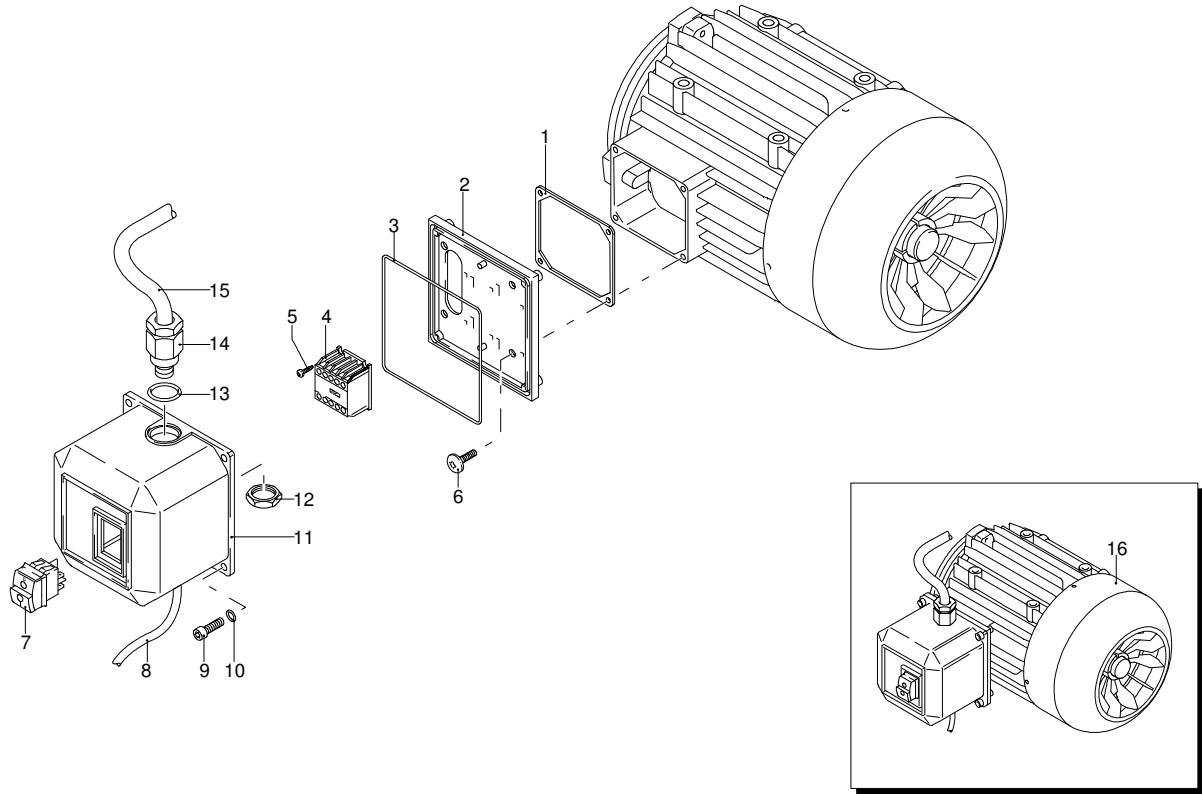

# Modell 799 RLW

Ausführung:

Seriennummer:

Code: **22923**

08/02/2010

400 V - 50 Hz - 3 ~

Gültigkeit	Pos.	Code	Bezeichnung	Menge
	68	1540870	Verbindungsstück	1
	69	1260820	O-Ring-Dichtung	1
	70	2022200	Klemme	1
	71	2029758	Vormontage Kasten TSS	1
	72	1981190	Schraube	1
	73	2760560	Verschluss	3
	74	1340260	Filter	1
	75	2500490	Verbindungsstück	1
	76	480440	O-Ring-Dichtung	1
	77	1122260	Verbindungsstück	1
	78	2500210	Drehknopf	1
	79	740290	O-Ring-Dichtung	1
	80	1980740	Verschluss	1
	81	40393	Verbindungsstück	1
	82	2500550	Splintstift	1
	83	23204	Pumpe	1
	84	42458	Satz TSS	1
	A	2186	Satz Ventile	1
	B	42154	Satz Kolben	1
	C	42194	Satz Öldichtungen	1
	E	42155	Satz Wasserdichtungen	1
	F	2190	Satz Dichtungen	1
	G	2745	Satz Stützringe	1

# Modell 799 RLW

Ausführung:

Seriennummer:

Code: **22923**

08/02/2010

400 V - 50 Hz - 3 ~

Gültigkeit	Pos.	Code	Bezeichnung	Menge
	1	1700100	Dichtung	1
	2	1700080	Platte	1
	3	1940410	O-Ring-Dichtung	1
	4	1700740	Kleinschütz	1
	5	1261570	Schraube	4
	6	1460460	Schraube	4
	7	2320280	Schalter	1
	8	2180650	Kabel	1
	9	1261560	Schraube	4
	10	1080190	O-Ring-Dichtung	4
	11	1700930	Deckel	1
	12	1700590	Mutter	1
	13	880270	O-Ring-Dichtung	1
	14	1382380	Kabelverschraubung	1
	15	1700640	Kabel	1
	16	44079	Motor	1

# Modell 799 RLW

Ausführung:

Seriennummer:

Code: **22923**

08/02/2010

400 V - 50 Hz - 3 ~

Gültigkeit	Pos.	Code	Bezeichnung	Menge
	1	40644	Vormontage Schlauchhaspel	1
	2	40377	Vormontage Schlauchhaspel	1
	3	2360360	Schraube	1
	4	2360150	Hebel	1
	5	2100300	Schraube	4
	6	2500060	Bügel	1
	7	2500360	Zapfen	1
	8	1681280	Schraube	4
	9	2360230	Scheibe	2
	10	380420	Ring	2
	11	2500460	Hochdruckschlauch	1
	12	2360210	Zapfen	1
	13	390080	O-Ring-Dichtung	2
	14	2360220	Verbindungsstück	1
	15	2360320	Ring	1
	16	2500070	Bügel	1
	17	820510	O-Ring-Dichtung	1
	18	2360310	Verbindungsstück	1
	19	2360250	Hochdruckschlauch	1
	20	2500020	Griff	1