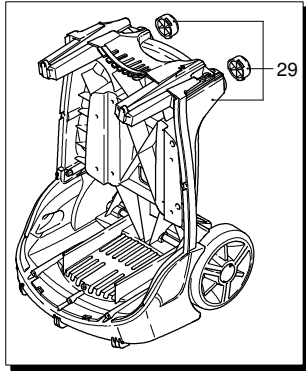

# Modell 799 RLW

Ausführung:

Seriennummer:

Code: **22923**

08/02/2010

400 V - 50 Hz - 3 ~

Gültigkeit	Pos.	Code	Bezeichnung	Menge
	1	2500370	Dunkelblaue Haube	1
	3	2500310	Knauf	1
	4	2500050	Haken	1
	5	2500380	Haubeneinsatz	1
	6	1680880	Unterlegscheibe	2
	7	2500320	Rad	2
	9	2500410	Platte	1
	10	850370	Schraube	4
	11	2100300	Schraube	1
	12	2600100	Kabelverschraubung	1
	13	2100300	Schraube	7
	15	2500130	Gummifuß	2
	16	880280	Schraube	4
	17	2180300	Unterlegscheibe	4
	18	2500120	Achse	1
	19	2500110	Tank	1
	20	2500010	Basis	1
	21	42113	Vormontage Verschluss	1
	22	1261560	Schraube	2
	23	2500440	Schutzeinrichtung	1
	24	2000110	Schraube	4
	25	40741	Manometer	1
	26	2500330	Reinigungsmittelschlauch	1
	27	2500330	Reinigungsmittelschlauch	1
	28	2000230	Filter	1
	29	2509000	Basis Vormontage	1