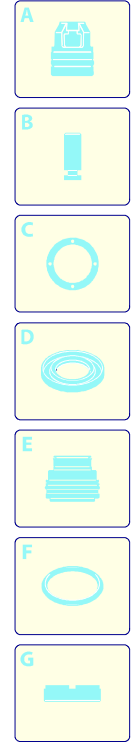

# Modell 799 RLW

Ausführung:

Seriennummer:

Code: **22923**

08/02/2010

400 V - 50 Hz - 3 ~

Gültigkeit	Pos.	Code	Bezeichnung	Menge
	1	2500370	Dunkelblaue Haube	1
	3	2500310	Knauf	1
	4	2500050	Haken	1
	5	2500380	Haubeneinsatz	1
	6	1680880	Unterlegscheibe	2
	7	2500320	Rad	2
	9	2500410	Platte	1
	10	850370	Schraube	4
	11	2100300	Schraube	1
	12	2600100	Kabelverschraubung	1
	13	2100300	Schraube	7
	15	2500130	Gummifuß	2
	16	880280	Schraube	4
	17	2180300	Unterlegscheibe	4
	18	2500120	Achse	1
	19	2500110	Tank	1
	20	2500010	Basis	1
	21	42113	Vormontage Verschluss	1
	22	1261560	Schraube	2
	23	2500440	Schutzeinrichtung	1
	24	2000110	Schraube	4
	25	40741	Manometer	1
	26	2500330	Reinigungsmittelschlauch	1
	27	2500330	Reinigungsmittelschlauch	1
	28	2000230	Filter	1
	29	2509000	Basis Vormontage	1

# Modell 799 RLW

Ausführung:

Seriennummer:

Code: **22923**

08/02/2010

400 V - 50 Hz - 3 ~

Gültigkeit	Pos.	Code	Bezeichnung	Menge
	1	1700100	Dichtung	1
	2	1700080	Platte	1
	3	1940410	O-Ring-Dichtung	1
	4	1700740	Kleinschütz	1
	5	1261570	Schraube	4
	6	1460460	Schraube	4
	7	2320280	Schalter	1
	8	2180650	Kabel	1
	9	1261560	Schraube	4
	10	1080190	O-Ring-Dichtung	4
	11	1700930	Deckel	1
	12	1700590	Mutter	1
	13	880270	O-Ring-Dichtung	1
	14	1382380	Kabelverschraubung	1
	15	1700640	Kabel	1
	16	44079	Motor	1

# Modell 799 RLW

Ausführung:

Seriennummer:

Code: **22923**

08/02/2010

400 V - 50 Hz - 3 ~

Gültigkeit	Pos.	Code	Bezeichnung	Menge
	1	40644	Vormontage Schlauchhaspel	1
	2	40377	Vormontage Schlauchhaspel	1
	3	2360360	Schraube	1
	4	2360150	Hebel	1
	5	2100300	Schraube	4
	6	2500060	Bügel	1
	7	2500360	Zapfen	1
	8	1681280	Schraube	4
	9	2360230	Scheibe	2
	10	380420	Ring	2
	11	2500460	Hochdruckschlauch	1
	12	2360210	Zapfen	1
	13	390080	O-Ring-Dichtung	2
	14	2360220	Verbindungsstück	1
	15	2360320	Ring	1
	16	2500070	Bügel	1
	17	820510	O-Ring-Dichtung	1
	18	2360310	Verbindungsstück	1
	19	2360250	Hochdruckschlauch	1
	20	2500020	Griff	1