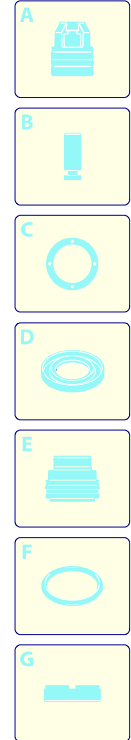

Modell 850

Ausführung:

Seriennummer:

Code: **22330**

08/02/2010

Gültigkeit	Pos.	Code	Bezeichnung	Menge
	1	2281640	Griff	1
	2	2281630	Rahmen	1
	3	2281700	Handrad	2
	4	2281690	Schwingungsdämpfer	2
	5	380561	Rad	2
	6	50016	Verschluss	2
	7	390311	Unterlegscheibe	8
	8	200230	Schraube	4
	9	160311	Mutter	4
	10	4554	Motor	1
	11	1262790	Reinigungsmittelschlauch	1
	12	1341030	Filter	1
	13	1269115	Vormontage Schlauch	1
	14	2180150	Reinigungsmittelschlauch	1
	15	2281710	Schutzeinrichtung	1
	16	180370	Schraube	4