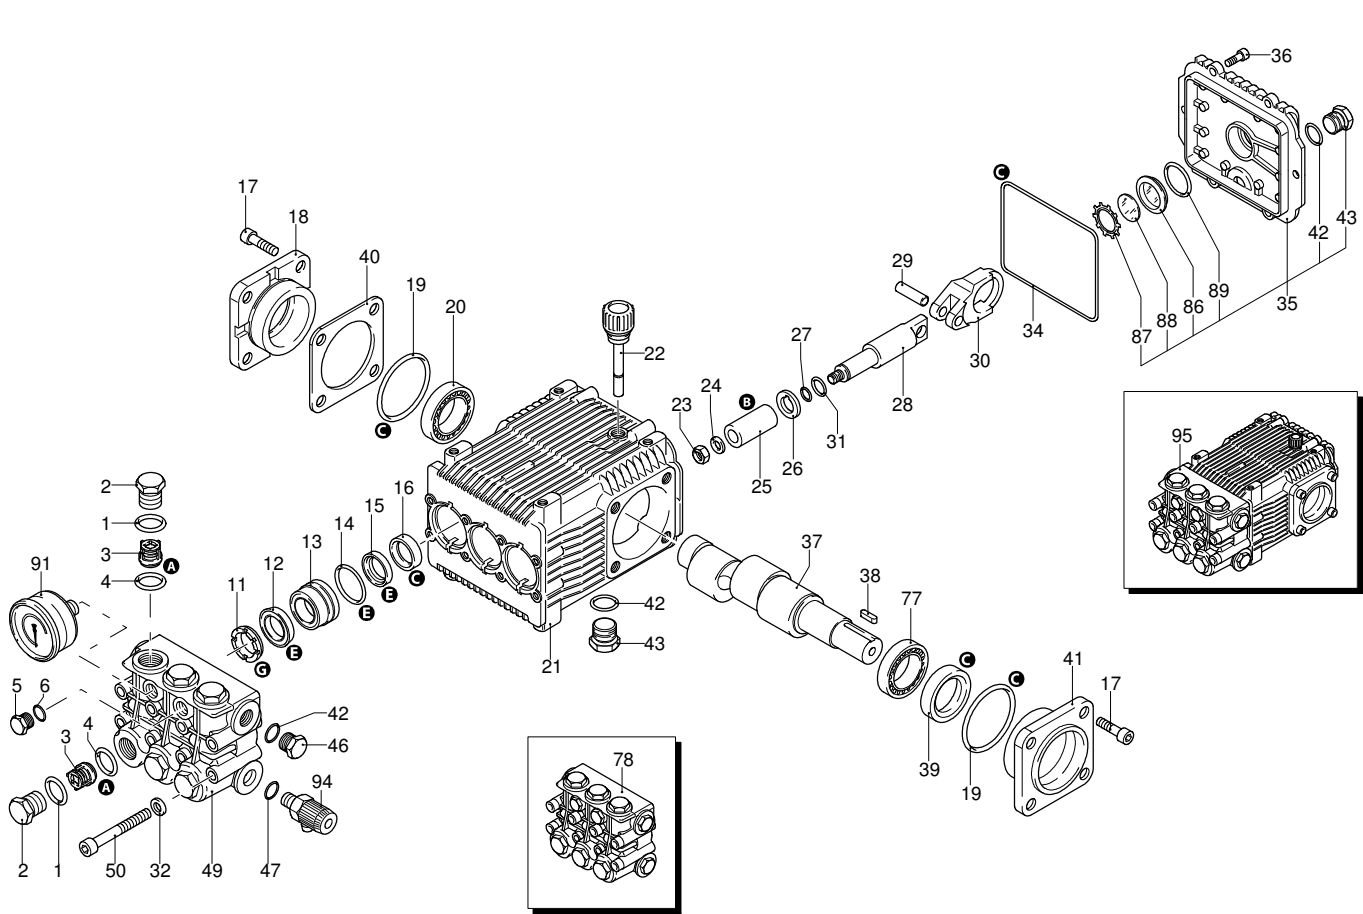

UN_CE_0134-BX

Modell 850

Ausführung:

Seriennummer:

Code: **22330**

08/02/2010

Gültigkeit	Pos.	Code	Bezeichnung	Menge
	1	960160	O-Ring-Dichtung	6
	2	960850	Verschluss	6
	3	1389051	Ventil	6
	4	880830	O-Ring-Dichtung	6
	5	880581	Verschluss	1
	6	820510	O-Ring-Dichtung	1
	11	960110	Ring	3
	12	1382740	Wasserdichtung	3
	13	1380090	Kolbenführung	3
	14	961240	O-Ring-Dichtung	3
	15	880330	Wasserdichtung	3
	16	1383130	Öldichtung	3
	17	850370	Schraube	8
	18	1380050	Halterung	1
	19	640030	O-Ring-Dichtung	2
	20	2280240	Lager	1
	21	1382770	Pumpenkörper	1
	22	880130	Verschluss	1
	23	962010	Mutter	3
	24	962000	Unterlegscheibe	3
	25	1380940	Kolben	3
	26	1380950	Scheibe	3
	27	600180	O-Ring-Dichtung	3
	28	1380920	Stange	3
	29	1380060	Stecker	3
	30	1383020	Pleuelstange	3
	31	1080401	Ring	3
	32	1381850	Unterlegscheibe	8
	34	1780510	O-Ring-Dichtung	1
	35	1789010	Deckel	1
	36	1343510	Schraube	6
	37	2280090	Welle	1
	38	1380520	Splint	1
	39	180340	Dichtung	1
	40	1380120	Zwischenstück 0,10 mm	1
	40	1380130	Zwischenstück 0,20 mm	1
	40	1380530	Zwischenstück 0,25 mm	1
	40	1382810	Zwischenstück 0,05 mm	1
	41	1380040	Halterung	1
	42	740290	O-Ring-Dichtung	3
	43	1980740	Verschluss	2
	46	1980740	Verschluss	1
	47	180101	O-Ring-Dichtung	1
	49	1381071	Kopf	1
	50	820150	Schraube	8
	77	840370	Lager	1
	78	1389297	Vormontage Kopf	1
	86	1260250	Füllstandanzeige	1
	87	1260430	Ring	1
	88	1780690	Scheibe	1
	89	1140450	O-Ring-Dichtung	1
	91	1381580	Manometer	1
	94	50129	Ventil	1
	95	20666	Pumpe	1
	A	2864	Satz Ventile	1
	B	2757	Satz Kolben	1
	C	1855	Satz Öldichtungen	1
	E	2624	Satz Wasserdichtungen	1
	G	1829	Satz Stützringe	1