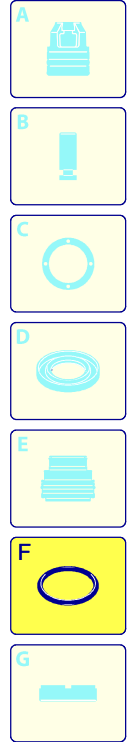

Modell 850

Ausführung:

Seriennummer:

Code: **22330**

08/02/2010

Gültigkeit	Pos.	Code	Bezeichnung	Menge
	1	1560580	Verschluss	1
	2	320360	Schraube	1
	3	1660210	Mutter	1
	4	1560400	Drehknopf	1
	5	1080070	Stecker	1
	6	1560420	Schraube	1
	7	1560410	Führung	1
	8	1560440	Teller	1
	9	1560350	Feder	1
	10	1080610	Teller	1
	11	1080660	Stecker	1
	12	1080540	Kolben	1
	13	391000	O-Ring-Dichtung	1
	14	1080640	Ring	1
	15	1560150	O-Ring-Dichtung	1
	16	1560100	Verschluss	1
	17	1560140	Feder	1
	18	180101	O-Ring-Dichtung	1
	19	1540080	Schraube	1
	20	1540110	Unterlegscheibe	1
	21	1560010	Ventilkörper	1
	22	1080550	Ring	2
	23	480480	O-Ring-Dichtung	2
	24	1560280	Unterlegscheibe	1
	25	1560320	Kolben	1
	26	880270	O-Ring-Dichtung	1
	27	1560051	Verbindungsstück	1
	28	390080	O-Ring-Dichtung	1
	29	1560510	Mutter	1
	30	1560530	Verbindungsstück	1
	31	1560520	Feder	1
	32	1250280	Kugel	1
	33	480480	O-Ring-Dichtung	1
	34	1560490	Schlauchanschluss	1
	40	1540020	Ansaugstück	1
	41	1540120	Unterlegscheibe	1
	42	1540090	Schraube	1
	43	1560290	Unterlegscheibe	1
	44	480440	O-Ring-Dichtung	1
	50	1560880	Verbindungsstück	1
	51	40393	Verbindungsstück	1
	52	1340260	Filter	1
	53	22454	Komplettventil	1
	F	2611	Satz Dichtungen	1