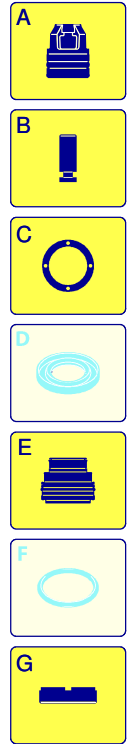

Modell 850

Ausführung:

Seriennummer:

Code: **22330**

08/02/2010

Gültigkeit	Pos.	Code	Bezeichnung	Menge
	1	960160	O-Ring-Dichtung	6
	2	960850	Verschluss	6
	3	1389051	Ventil	6
	4	880830	O-Ring-Dichtung	6
	5	880581	Verschluss	1
	6	820510	O-Ring-Dichtung	1
	11	960110	Ring	3
	12	1382740	Wasserdichtung	3
	13	1380090	Kolbenführung	3
	14	961240	O-Ring-Dichtung	3
	15	880330	Wasserdichtung	3
	16	1383130	Öldichtung	3
	17	850370	Schraube	8
	18	1380050	Halterung	1
	19	640030	O-Ring-Dichtung	2
	20	2280240	Lager	1
	21	1382770	Pumpenkörper	1
	22	880130	Verschluss	1
	23	962010	Mutter	3
	24	962000	Unterlegscheibe	3
	25	1380940	Kolben	3
	26	1380950	Scheibe	3
	27	600180	O-Ring-Dichtung	3
	28	1380920	Stange	3
	29	1380060	Stecker	3
	30	1383020	Pleuelstange	3
	31	1080401	Ring	3
	32	1381850	Unterlegscheibe	8
	34	1780510	O-Ring-Dichtung	1
	35	1789010	Deckel	1
	36	1343510	Schraube	6
	37	2280090	Welle	1
	38	1380520	Splint	1
	39	180340	Dichtung	1
	40	1380120	Zwischenstück 0,10 mm	1
	40	1380130	Zwischenstück 0,20 mm	1
	40	1380530	Zwischenstück 0,25 mm	1
	40	1382810	Zwischenstück 0,05 mm	1
	41	1380040	Halterung	1
	42	740290	O-Ring-Dichtung	3
	43	1980740	Verschluss	2
	46	1980740	Verschluss	1
	47	180101	O-Ring-Dichtung	1
	49	1381071	Kopf	1
	50	820150	Schraube	8
	77	840370	Lager	1
	78	1389297	Vormontage Kopf	1
	86	1260250	Füllstandanzeige	1
	87	1260430	Ring	1
	88	1780690	Scheibe	1
	89	1140450	O-Ring-Dichtung	1
	91	1381580	Manometer	1
	94	50129	Ventil	1
	95	20666	Pumpe	1
	A	2864	Satz Ventile	1
	B	2757	Satz Kolben	1
	C	1855	Satz Öldichtungen	1
	E	2624	Satz Wasserdichtungen	1
	G	1829	Satz Stützringe	1

UN_CE_0137-HW