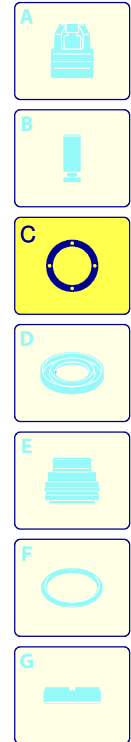

Modell 850

Ausführung:

Seriennummer:

Code: **22330**

08/02/2010

Gültigkeit	Pos.	Code	Bezeichnung	Menge
	1	2281640	Griff	1
	2	2281630	Rahmen	1
	3	2281700	Handrad	2
	4	2281690	Schwingungsdämpfer	2
	5	380561	Rad	2
	6	50016	Verschluss	2
	7	390311	Unterlegscheibe	8
	8	200230	Schraube	4
	9	160311	Mutter	4
	10	4554	Motor	1
	11	1262790	Reinigungsmittelschlauch	1
	12	1341030	Filter	1
	13	1269115	Vormontage Schlauch	1
	14	2180150	Reinigungsmittelschlauch	1
	15	2281710	Schutzeinrichtung	1
	16	180370	Schraube	4

Modell 850

Ausführung:

Seriennummer:

Code: **22330**

08/02/2010

Gültigkeit	Pos.	Code	Bezeichnung	Menge
	1	960770	Splint	1
	2	961800	Öldichtung	1
	3	961790	Ring	1
	4	320240	Ring	1
	5	961781	Lager	1
	6	320240	Ring	1
	7	1382420	Ritzel	1
	8	1140370	Verschluss	1
	9	1320910	Kasten	1
	10	881940	Schraube	4
	11	1980290	Verschluss	1
	12	740290	O-Ring-Dichtung	2
	13	1980740	Verschluss	2
	14	160671	Schraube	4
	15	880280	Schraube	1
	16	1520590	O-Ring-Dichtung	1
	18	780230	Unterlegscheibe	1
	19	1321230	Zahnrad	1
	20	1320930	Flansch	1
	21	640030	O-Ring-Dichtung	1
	24	390450	Schraube	4
	25	1260100	Unterlegscheibe	4
	26	1320940	Flansch	1
	27	961770	Distanzstück	4
	28	961900	Schraube	4
	31	1382530	Öldichtung	1
	32	1690	Komplettuntersetzungsgetriebe	1
C		2525	Satz Öldichtungen	1