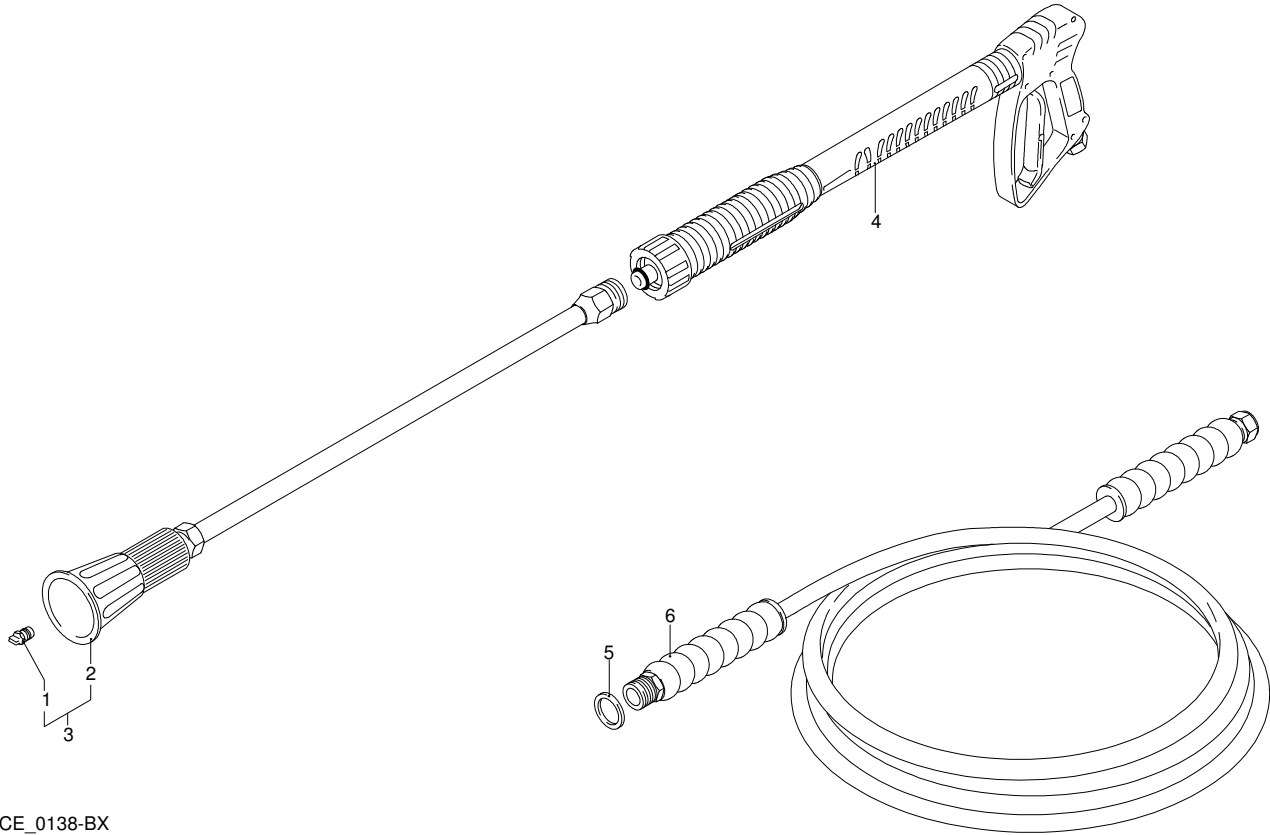

Modell 850

Ausführung:

Seriennummer:

Code: **22330**

08/02/2010

Gültigkeit	Pos.	Code	Bezeichnung	Menge
	1	3082	Düse	1
	2	40541	Lanze+Düsenkopf ohne Düse	1
	3	40650	Lanze+Düsenkopf	1
	4	40772	Pistole	1
	5	1540110	Unterlegscheibe	1
	6	3119	Hochdruckschlauch	1

UN_CE_0138-BX