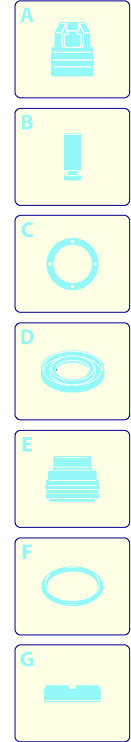

Modell 850

Ausführung:

Seriennummer:

Code: **22330**

08/02/2010

Gültigkeit	Pos.	Code	Bezeichnung	Menge
	1	2281640	Griff	1
	2	2281630	Rahmen	1
	3	2281700	Handrad	2
	4	2281690	Schwingungsdämpfer	2
	5	380561	Rad	2
	6	50016	Verschluss	2
	7	390311	Unterlegscheibe	8
	8	200230	Schraube	4
	9	160311	Mutter	4
	10	4554	Motor	1
	11	1262790	Reinigungsmittelschlauch	1
	12	1341030	Filter	1
	13	1269115	Vormontage Schlauch	1
	14	2180150	Reinigungsmittelschlauch	1
	15	2281710	Schutzeinrichtung	1
	16	180370	Schraube	4

Modell 850

Ausführung:

Seriennummer:

Code: **22330**

08/02/2010

Gültigkeit	Pos.	Code	Bezeichnung	Menge
	1	960770	Splint	1
	2	961800	Öldichtung	1
	3	961790	Ring	1
	4	320240	Ring	1
	5	961781	Lager	1
	6	320240	Ring	1
	7	1382420	Ritzel	1
	8	1140370	Verschluss	1
	9	1320910	Kasten	1
	10	881940	Schraube	4
	11	1980290	Verschluss	1
	12	740290	O-Ring-Dichtung	2
	13	1980740	Verschluss	2
	14	160671	Schraube	4
	15	880280	Schraube	1
	16	1520590	O-Ring-Dichtung	1
	18	780230	Unterlegscheibe	1
	19	1321230	Zahnrad	1
	20	1320930	Flansch	1
	21	640030	O-Ring-Dichtung	1
	24	390450	Schraube	4
	25	1260100	Unterlegscheibe	4
	26	1320940	Flansch	1
	27	961770	Distanzstück	4
	28	961900	Schraube	4
	31	1382530	Öldichtung	1
	32	1690	Komplettuntersetzungsgetriebe	1
C		2525	Satz Öldichtungen	1

Modell 850

Ausführung:

Seriennummer:

Code: **22330**

08/02/2010

Gültigkeit	Pos.	Code	Bezeichnung	Menge
	1	3082	Düse	1
	2	40541	Lanze+Düsenkopf ohne Düse	1
	3	40650	Lanze+Düsenkopf	1
	4	40772	Pistole	1
	5	1540110	Unterlegscheibe	1
	6	3119	Hochdruckschlauch	1