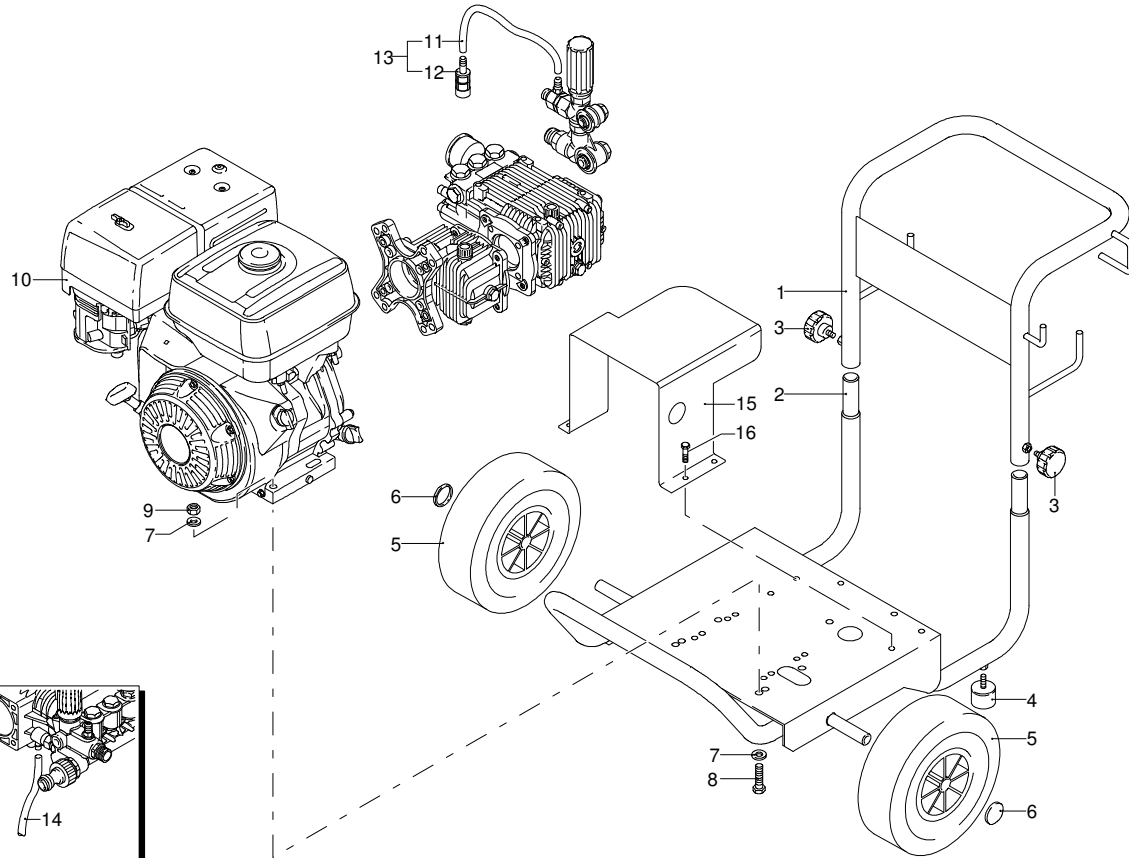

Modell 850

Ausführung:

Seriennummer:

Code: **22330**

08/02/2010

Gültigkeit	Pos.	Code	Bezeichnung	Menge
	1	2281640	Griff	1
	2	2281630	Rahmen	1
	3	2281700	Handrad	2
	4	2281690	Schwingungsdämpfer	2
	5	380561	Rad	2
	6	50016	Verschluss	2
	7	390311	Unterlegscheibe	8
	8	200230	Schraube	4
	9	160311	Mutter	4
	10	4554	Motor	1
	11	1262790	Reinigungsmittelschlauch	1
	12	1341030	Filter	1
	13	1269115	Vormontage Schlauch	1
	14	2180150	Reinigungsmittelschlauch	1
	15	2281710	Schutzeinrichtung	1
	16	180370	Schraube	4