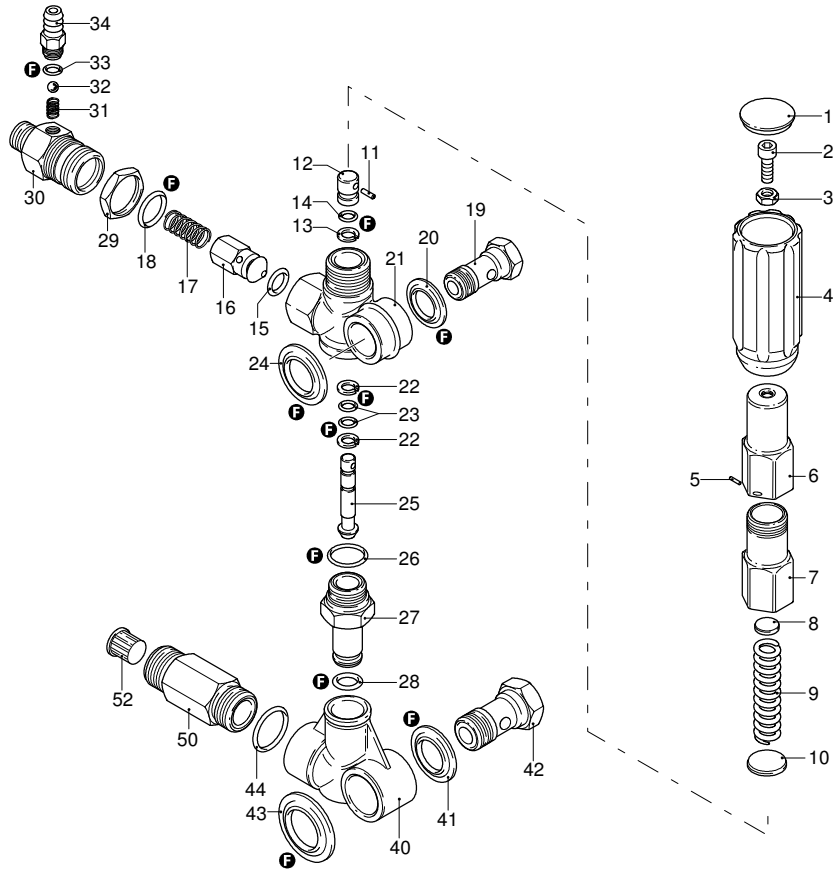

UN_CE_0137-HW

Modell 850

Ausführung:

Seriennummer:

Code: **22330**

08/02/2010

Gültigkeit	Pos.	Code	Bezeichnung	Menge
	1	1560580	Verschluss	1
	2	320360	Schraube	1
	3	1660210	Mutter	1
	4	1560400	Drehknopf	1
	5	1080070	Stecker	1
	6	1560420	Schraube	1
	7	1560410	Führung	1
	8	1560440	Teller	1
	9	1560350	Feder	1
	10	1080610	Teller	1
	11	1080660	Stecker	1
	12	1080540	Kolben	1
	13	391000	O-Ring-Dichtung	1
	14	1080640	Ring	1
	15	1560150	O-Ring-Dichtung	1
	16	1560100	Verschluss	1
	17	1560140	Feder	1
	18	180101	O-Ring-Dichtung	1
	19	1540080	Schraube	1
	20	1540110	Unterlegscheibe	1
	21	1560010	Ventilkörper	1
	22	1080550	Ring	2
	23	480480	O-Ring-Dichtung	2
	24	1560280	Unterlegscheibe	1
	25	1560320	Kolben	1
	26	880270	O-Ring-Dichtung	1
	27	1560051	Verbindungsstück	1
	28	390080	O-Ring-Dichtung	1
	29	1560510	Mutter	1
	30	1560530	Verbindungsstück	1
	31	1560520	Feder	1
	32	1250280	Kugel	1
	33	480480	O-Ring-Dichtung	1
	34	1560490	Schlauchanschluss	1
	40	1540020	Ansaugstück	1
	41	1540120	Unterlegscheibe	1
	42	1540090	Schraube	1
	43	1560290	Unterlegscheibe	1
	44	480440	O-Ring-Dichtung	1
	50	1560880	Verbindungsstück	1
	51	40393	Verbindungsstück	1
	52	1340260	Filter	1
	53	22454	Komplettventil	1
	F	2611	Satz Dichtungen	1

Modell 850

Ausführung:

Seriennummer:

Code: **22330**

08/02/2010

Gültigkeit	Pos.	Code	Bezeichnung	Menge
	1	960770	Splint	1
	2	961800	Öldichtung	1
	3	961790	Ring	1
	4	320240	Ring	1
	5	961781	Lager	1
	6	320240	Ring	1
	7	1382420	Ritzel	1
	8	1140370	Verschluss	1
	9	1320910	Kasten	1
	10	881940	Schraube	4
	11	1980290	Verschluss	1
	12	740290	O-Ring-Dichtung	2
	13	1980740	Verschluss	2
	14	160671	Schraube	4
	15	880280	Schraube	1
	16	1520590	O-Ring-Dichtung	1
	18	780230	Unterlegscheibe	1
	19	1321230	Zahnrad	1
	20	1320930	Flansch	1
	21	640030	O-Ring-Dichtung	1
	24	390450	Schraube	4
	25	1260100	Unterlegscheibe	4
	26	1320940	Flansch	1
	27	961770	Distanzstück	4
	28	961900	Schraube	4
	31	1382530	Öldichtung	1
	32	1690	Komplettuntersetzungsgetriebe	1
C		2525	Satz Öldichtungen	1