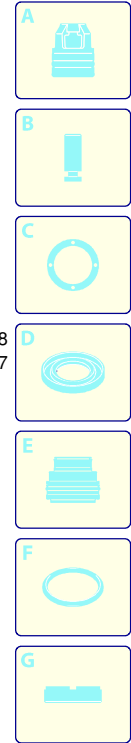

Modell 8880

Ausführung:

Seriennummer:

Code: **22915**

11/10/2011

400 V - 50 Hz - 3 ~

Gültigkeit	Pos.	Code	Bezeichnung	Menge
	1	3162780	Dunkelblaue Haube	1
	2	3160100	Zubehörträger	1
	3	2100300	Schraube	6
	4	3160110	Zubehörträger	1
	5	3160130	Tür	1
	6	3163980	Knauf	1
	7	3163990	Knauf	1
	8	3162380	Rahmen	1
	9	3161070	Dichtung	2
	10	3161900	Schutzeinrichtung	1
	11	3162390	Rad	4
	12	3162010	Unterlegscheibe	4
	13	3162400	Schutzeinrichtung	4
	14	3162410	Tank	1
	15	3161920	Verschluss	2
	16	3162420	Tank	1
	17	2100300	Schraube	4
	18	3160090	Zubehörträger	1
	19	3163630	Dichtung	1
	20	3162600	Halterung	1