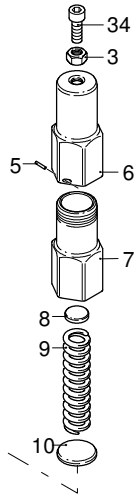

Modell 8880

Ausführung:

Seriennummer:

Code: **22915**

11/10/2011

Gültigkeit	Pos.	Code	Bezeichnung	Menge
	1	1560760	Verbindungsstück	1
	2	550350	O-Ring-Dichtung	1
	3	1660210	Mutter	1
	4	770260	O-Ring-Dichtung	1
	5	1080070	Stecker	1
	6	1560420	Schraube	1
	7	1560410	Führung	1
	8	1560440	Teller	1
	9	1560350	Feder	1
	10	1080610	Teller	1
	11	1080660	Stecker	1
	12	1080540	Kolben	1
	13	391000	O-Ring-Dichtung	1
	14	1080640	Ring	1
	15	1560150	O-Ring-Dichtung	1
	16	1560100	Verschluss	1
	17	1560140	Feder	1
	18	180101	O-Ring-Dichtung	1
	19	1540272	Schraube	1
	20	1540110	Unterlegscheibe	1
	21	1560010	Ventilkörper	1
	22	1080550	Ring	1
	23	480480	O-Ring-Dichtung	2
	24	1560280	Unterlegscheibe	1
	25	1560320	Kolben	1
	26	880270	O-Ring-Dichtung	1
	27	1560051	Verbindungsstück	1
	28	390080	O-Ring-Dichtung	1
	29	1560110	Verbindungsstück	1
	30	480440	O-Ring-Dichtung	1
	31	1560730	Ansaugstück	1
	32	1540050	Verbindungsstück	1
	33	23009	Ventil	1
	34	1560420	Schraube	1
F		2813	Satz Dichtungen	1