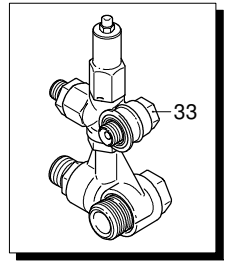

Modell 8880

Ausführung:

Seriennummer:

Code: **22915**

11/10/2011

Gültigkeit	Pos.	Code	Bezeichnung	Menge
	1	1560760	Verbindungsstück	1
	2	550350	O-Ring-Dichtung	1
	3	1660210	Mutter	1
	4	770260	O-Ring-Dichtung	1
	5	1080070	Stecker	1
	6	1560420	Schraube	1
	7	1560410	Führung	1
	8	1560440	Teller	1
	9	1560350	Feder	1
	10	1080610	Teller	1
	11	1080660	Stecker	1
	12	1080540	Kolben	1
	13	391000	O-Ring-Dichtung	1
	14	1080640	Ring	1
	15	1560150	O-Ring-Dichtung	1
	16	1560100	Verschluss	1
	17	1560140	Feder	1
	18	180101	O-Ring-Dichtung	1
	19	1540272	Schraube	1
	20	1540110	Unterlegscheibe	1
	21	1560010	Ventilkörper	1
	22	1080550	Ring	1
	23	480480	O-Ring-Dichtung	2
	24	1560280	Unterlegscheibe	1
	25	1560320	Kolben	1
	26	880270	O-Ring-Dichtung	1
	27	1560051	Verbindungsstück	1
	28	390080	O-Ring-Dichtung	1
	29	1560110	Verbindungsstück	1
	30	480440	O-Ring-Dichtung	1
	31	1560730	Ansaugstück	1
	32	1540050	Verbindungsstück	1
	33	23009	Ventil	1
	34	1560420	Schraube	1
F		2813	Satz Dichtungen	1