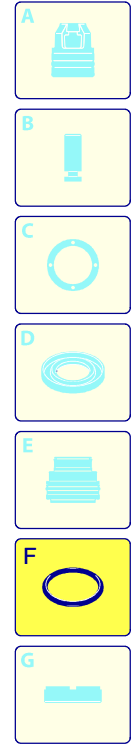

Modell 8880

Ausführung:

Seriennummer:

Code: **22915**

11/10/2011

Gültigkeit	Pos.	Code	Bezeichnung	Menge
	1	1560760	Verbindungsstück	1
	2	550350	O-Ring-Dichtung	1
	3	1660210	Mutter	1
	4	770260	O-Ring-Dichtung	1
	5	1080070	Stecker	1
	6	1560420	Schraube	1
	7	1560410	Führung	1
	8	1560440	Teller	1
	9	1560350	Feder	1
	10	1080610	Teller	1
	11	1080660	Stecker	1
	12	1080540	Kolben	1
	13	391000	O-Ring-Dichtung	1
	14	1080640	Ring	1
	15	1560150	O-Ring-Dichtung	1
	16	1560100	Verschluss	1
	17	1560140	Feder	1
	18	180101	O-Ring-Dichtung	1
	19	1540272	Schraube	1
	20	1540110	Unterlegscheibe	1
	21	1560010	Ventilkörper	1
	22	1080550	Ring	1
	23	480480	O-Ring-Dichtung	2
	24	1560280	Unterlegscheibe	1
	25	1560320	Kolben	1
	26	880270	O-Ring-Dichtung	1
	27	1560051	Verbindungsstück	1
	28	390080	O-Ring-Dichtung	1
	29	1560110	Verbindungsstück	1
	30	480440	O-Ring-Dichtung	1
	31	1560730	Ansaugstück	1
	32	1540050	Verbindungsstück	1
	33	23009	Ventil	1
	34	1560420	Schraube	1
F		2813	Satz Dichtungen	1