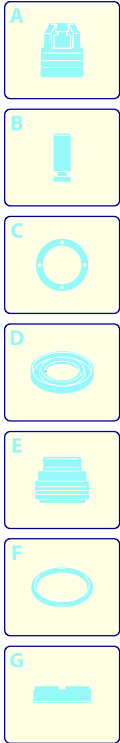

Modell 8880

Ausführung:

Seriennummer:

Code: **22915**

11/10/2011

400 V - 50 Hz - 3 ~

Gültigkeit	Pos.	Code	Bezeichnung	Menge
	1	3162440	Haubeneinsatz	1
	2	3162470	Filter	1
	3	1980740	Verschluss	1
	4	3164340	Verbindungsstück	1
	5	3114	Schwimmer	1
	6	3162650	Rohr	1
	7	3161090	Druckmesser	1
	8	3162450	Verbindungsstück	1
	9	3162660	Rohr	1
	10	3162490	Rohr	1
	11	3161490	Mutter	2
	12	3162630	Rohr	1
	13	50713	Filter	1
	14	3162510	Verbindungsstück	1
	15	3161180	Verbindungsstück	1
	16	3164370	Ventil	1
	17	3162610	Verbindungsstück	1
	18	3164020	Verbindungsstück	2
	19	3162040	Unterlegscheibe	2
	20	3160430	Verbindungsstück	1
	21	3161150	Verbindungsstück	1
	22	3160470	Verbindungsstück	1
	23	3161160	Verbindungsstück	1
	24	3164030	Verbindungsstück	1
	25	3164110	Verbindungsstück	1
	26	3162880	Druckmesser	1
	27	3164330	Verbindungsstück	1
	28	3162690	Hahn	1
	29	3162710	Rohr	1
	30	3161050	Kabeldurchführung	1
	31	3162060	Schelle	3
	32	3162700	Rohr	1
	33	3163560	Filter	1
	34	3161010	Nutmutter	1
	35	3162670	Rohr	1
	36	3161140	Verbindungsstück	1
	37	3162680	Halterung	1
	38	3162740	Manometer	1