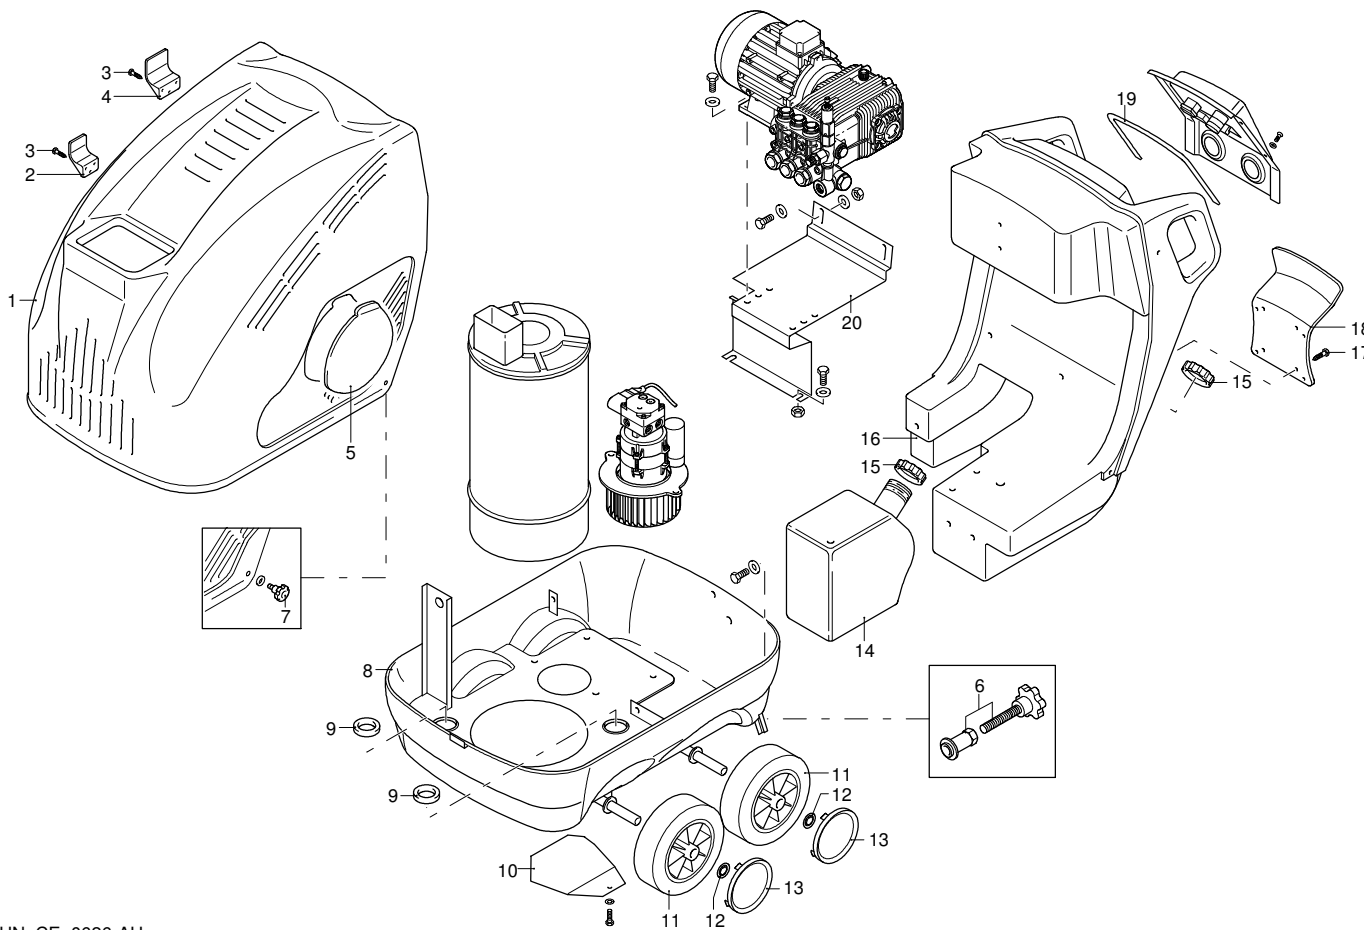

Modell 8880

Ausführung:

Seriennummer:

Code: **22915**

11/10/2011

400 V - 50 Hz - 3 ~

Gültigkeit	Pos.	Code	Bezeichnung	Menge
	1	3162780	Dunkelblaue Haube	1
	2	3160100	Zubehörträger	1
	3	2100300	Schraube	6
	4	3160110	Zubehörträger	1
	5	3160130	Tür	1
	6	3163980	Knauf	1
	7	3163990	Knauf	1
	8	3162380	Rahmen	1
	9	3161070	Dichtung	2
	10	3161900	Schutzeinrichtung	1
	11	3162390	Rad	4
	12	3162010	Unterlegscheibe	4
	13	3162400	Schutzeinrichtung	4
	14	3162410	Tank	1
	15	3161920	Verschluss	2
	16	3162420	Tank	1
	17	2100300	Schraube	4
	18	3160090	Zubehörträger	1
	19	3163630	Dichtung	1
	20	3162600	Halterung	1