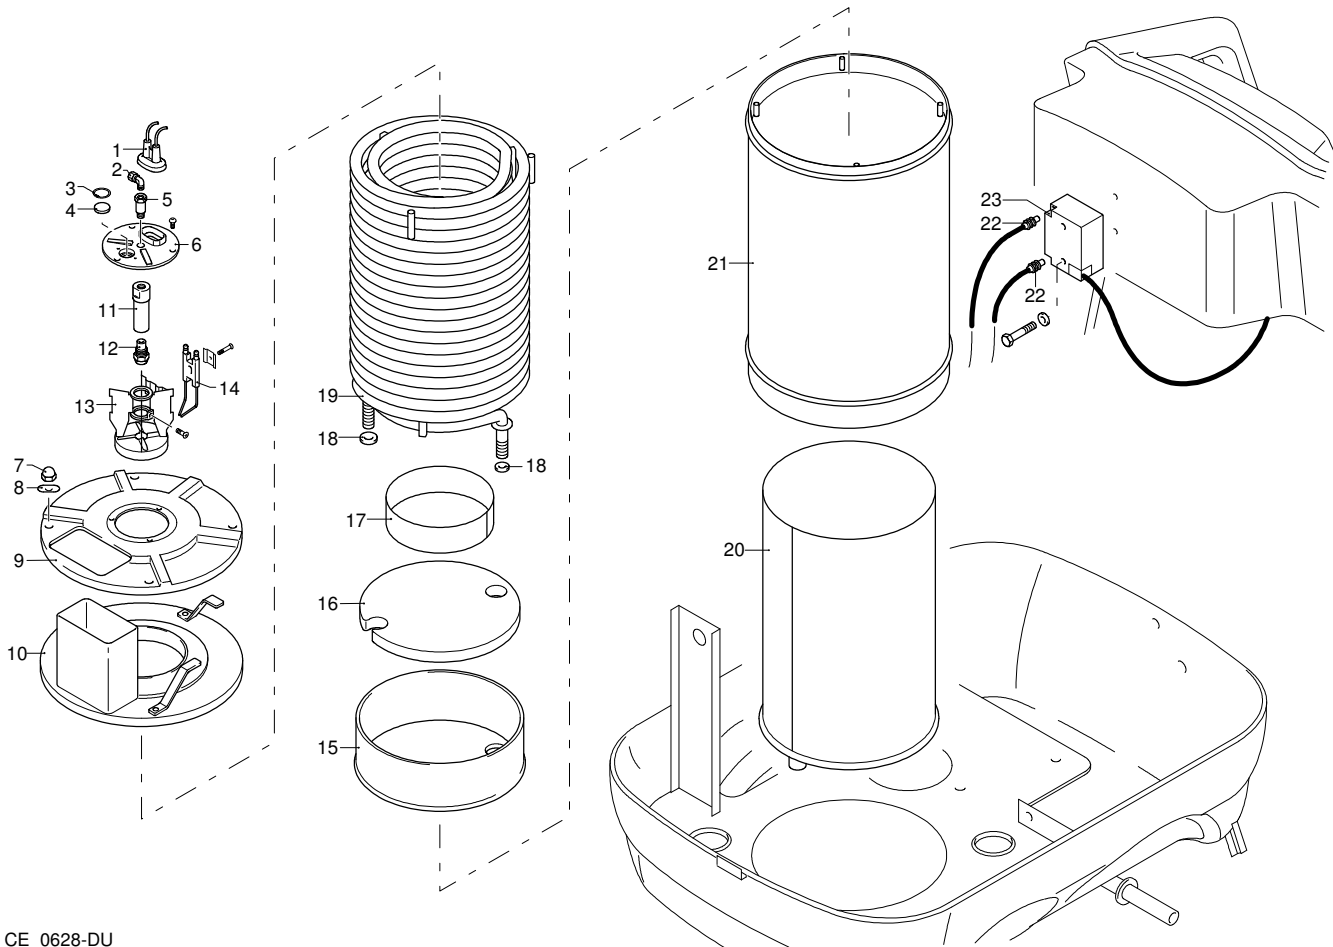

# Modell 8880

Ausführung:

Seriennummer:

Code: **22915**

11/10/2011

400 V - 50 Hz - 3 ~

Gültigkeit	Pos.	Code	Bezeichnung	Menge
	1	3162440	Haubeneinsatz	1
	2	3162470	Filter	1
	3	1980740	Verschluss	1
	4	3164340	Verbindungsstück	1
	5	3114	Schwimmer	1
	6	3162650	Rohr	1
	7	3161090	Druckmesser	1
	8	3162450	Verbindungsstück	1
	9	3162660	Rohr	1
	10	3162490	Rohr	1
	11	3161490	Mutter	2
	12	3162630	Rohr	1
	13	50713	Filter	1
	14	3162510	Verbindungsstück	1
	15	3161180	Verbindungsstück	1
	16	3164370	Ventil	1
	17	3162610	Verbindungsstück	1
	18	3164020	Verbindungsstück	2
	19	3162040	Unterlegscheibe	2
	20	3160430	Verbindungsstück	1
	21	3161150	Verbindungsstück	1
	22	3160470	Verbindungsstück	1
	23	3161160	Verbindungsstück	1
	24	3164030	Verbindungsstück	1
	25	3164110	Verbindungsstück	1
	26	3162880	Druckmesser	1
	27	3164330	Verbindungsstück	1
	28	3162690	Hahn	1
	29	3162710	Rohr	1
	30	3161050	Kabeldurchführung	1
	31	3162060	Schelle	3
	32	3162700	Rohr	1
	33	3163560	Filter	1
	34	3161010	Nutmutter	1
	35	3162670	Rohr	1
	36	3161140	Verbindungsstück	1
	37	3162680	Halterung	1
	38	3162740	Manometer	1

# Modell 8880

Ausführung:

Seriennummer:

Code: **22915**

11/10/2011

400 V - 50 Hz - 3 ~

Gültigkeit	Pos.	Code	Bezeichnung	Menge
	1	3162370	Schutzkasten	1
	2	3161100	Verbindungsstück	1
	3	3162030	Ring	1
	4	3161860	Glas	1
	5	3161230	Verbindungsstück	1
	6	3161840	Scheibe	1
	7	3163960	Mutter	4
	8	3163940	Unterlegscheibe	4
	9	3161790	Deckel	2
	10	3162940	Deckel	1
	11	3161870	Düsehalter	1
	12	3162840	Düse	1
	13	3161560	Halterung	1
	14	3161890	Elektrode	1
	15	3161770	Ring	1
	16	3161830	Scheibe	1
	17	3161430	Ring	1
	18	3162040	Unterlegscheibe	4
	19	3162930	Widerstand	1
	20	3162920	Kessel	1
	21	3162950	Kessel	1
	22	3163210	Kabel	2
	23	50717	Trasformator Danfoss/Fida	1