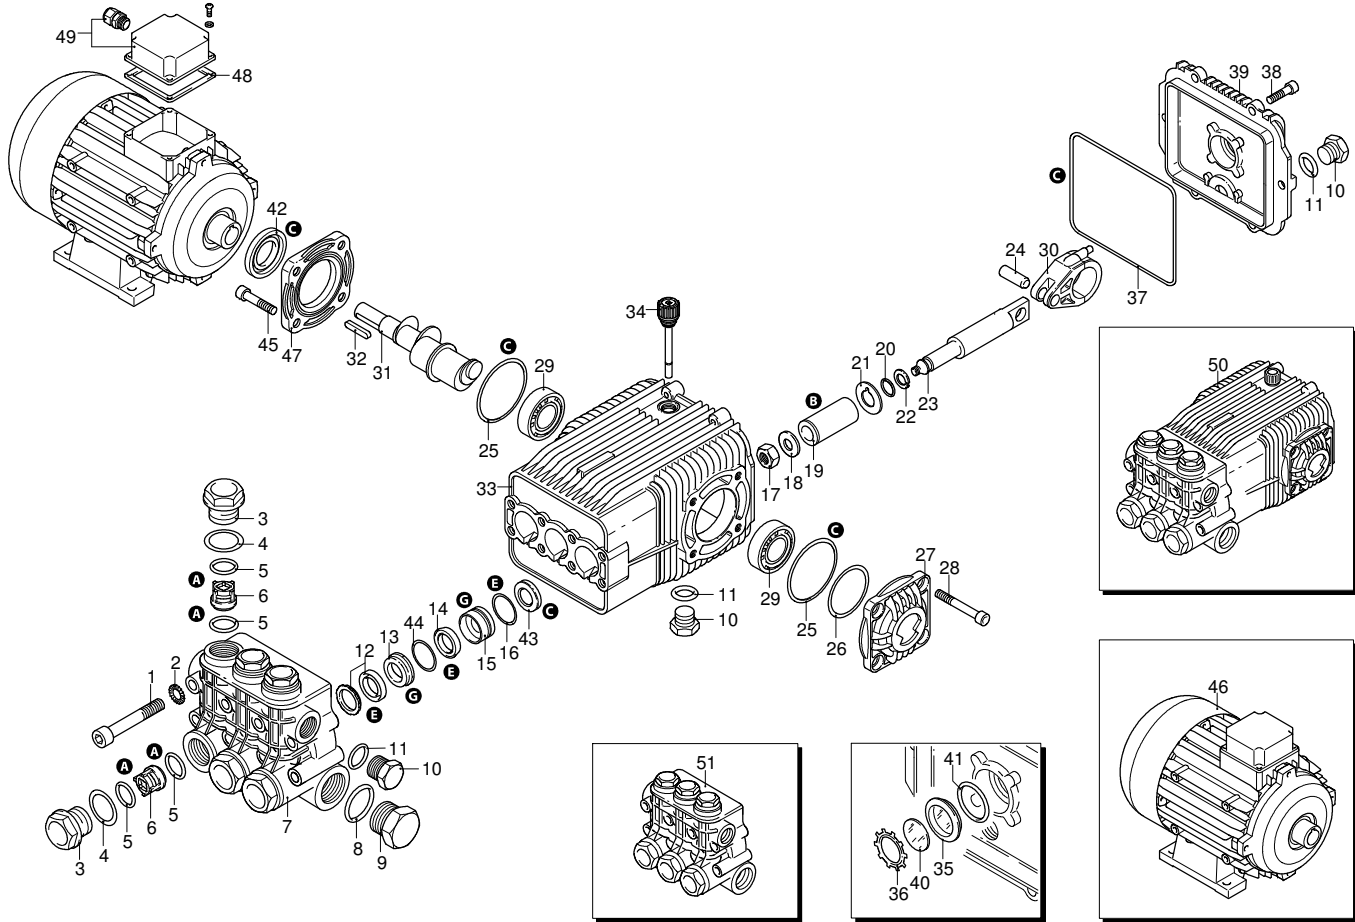

# Modell 8880

Ausführung:

Seriennummer:

Code: **22915**

11/10/2011

400 V - 50 Hz - 3 ~

Gültigkeit	Pos.	Code	Bezeichnung	Menge
	1	1940260	Schraube	8
	2	650530	Unterlegscheibe	8
	3	1940140	Verschluss	6
	4	1940150	Ring	6
	5	1140450	O-Ring-Dichtung	12
	6	1949050	Ventil	6
	7	1940021	Kopf	1
	8	550350	O-Ring-Dichtung	1
	9	1140300	Verschluss	1
	10	1980740	Verschluss	3
	11	740290	O-Ring-Dichtung	3
	12	1940440	Dichtung	3
	13	1940430	Kolbenführung	3
	14	1940470	Dichtung	3
	15	1940450	Kolbenführung	3
	16	820490	Dichtung	3
	17	1940570	Mutter	3
	18	1940580	Unterlegscheibe	3
	19	1420430	Kolben	3
	20	880840	O-Ring-Dichtung	3
	21	960460	Scheibe	3
	22	1940120	Ring	3
	23	1940070	Kolbenführung	3
	24	1940060	Zapfen	3
	25	1941380	Dichtung	2
	26	1941390	Zwischenstück 0,05 mm	1
	26	1941400	Zwischenstück 0,10 mm	1
	26	1941410	Zwischenstück 0,19 mm	1
	26	1941420	Zwischenstück 0,25 mm	1
	27	1949011	Deckel	1
	28	850370	Schraube	4
	29	1140410	Lager	2
	30	1940050	Pleuelstange	3
	31	1940520	Welle	1
	32	650250	Splint	1
	33	1941330	Pumpenkörper	1
	34	1140370	Verschluss	1
	35	1260250	Füllstandanzeige	1
	36	1260430	Ring	1
	37	1940410	O-Ring-Dichtung	1
	38	1200430	Schraube	6
	39	1949010	Deckel	1
	40	1780690	Scheibe	1
	41	1140450	O-Ring-Dichtung	1
	42	820680	Ring	1
	43	1940560	Ring	3
	44	1941220	Dichtung	3
	45	620610	Schraube	4
	46	44276	Motor	1
	47	1941240	Halterung	1
	48	50117	Dichtung	1
	49	51299	Kasten	1
	50	22880	Vormontage Pumpe	1
	51	1949200	Vormontage Kopf	1
	A	2780	Satz Ventile	1
	B	2650	Satz Kolben	1
	C	2873	Satz Öldichtungen	1
	E	2782	Satz Wasserdichtungen	1
	G	2784	Satz Stützringe	1