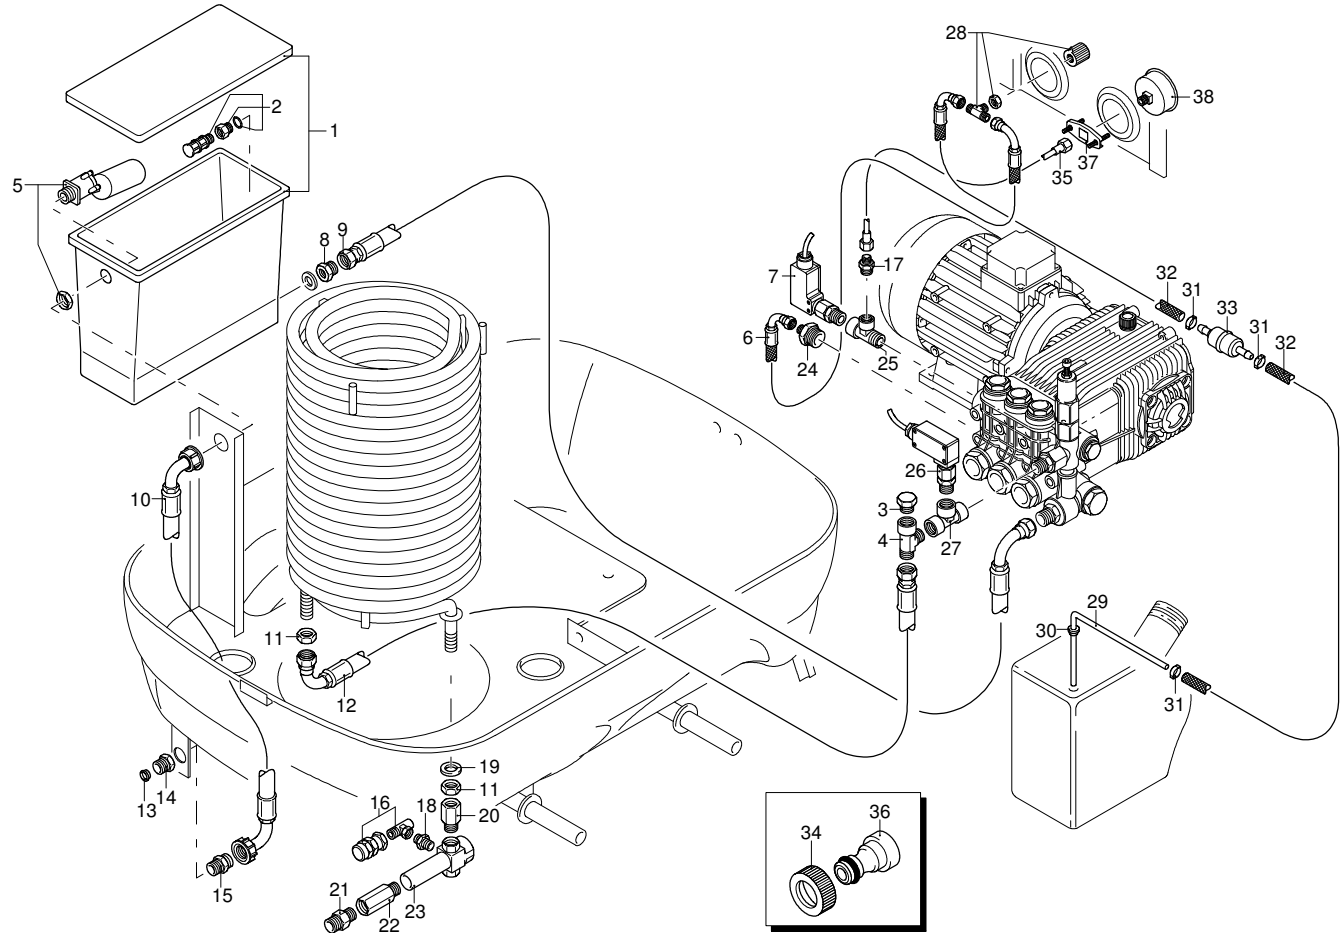

# Modell 8880

Ausführung:

Seriennummer:

Code: **22915**

11/10/2011

400 V - 50 Hz - 3 ~

Gültigkeit	Pos.	Code	Bezeichnung	Menge
	1	3162440	Haubeneinsatz	1
	2	3162470	Filter	1
	3	1980740	Verschluss	1
	4	3164340	Verbindungsstück	1
	5	3114	Schwimmer	1
	6	3162650	Rohr	1
	7	3161090	Druckmesser	1
	8	3162450	Verbindungsstück	1
	9	3162660	Rohr	1
	10	3162490	Rohr	1
	11	3161490	Mutter	2
	12	3162630	Rohr	1
	13	50713	Filter	1
	14	3162510	Verbindungsstück	1
	15	3161180	Verbindungsstück	1
	16	3164370	Ventil	1
	17	3162610	Verbindungsstück	1
	18	3164020	Verbindungsstück	2
	19	3162040	Unterlegscheibe	2
	20	3160430	Verbindungsstück	1
	21	3161150	Verbindungsstück	1
	22	3160470	Verbindungsstück	1
	23	3161160	Verbindungsstück	1
	24	3164030	Verbindungsstück	1
	25	3164110	Verbindungsstück	1
	26	3162880	Druckmesser	1
	27	3164330	Verbindungsstück	1
	28	3162690	Hahn	1
	29	3162710	Rohr	1
	30	3161050	Kabeldurchführung	1
	31	3162060	Schelle	3
	32	3162700	Rohr	1
	33	3163560	Filter	1
	34	3161010	Nutmutter	1
	35	3162670	Rohr	1
	36	3161140	Verbindungsstück	1
	37	3162680	Halterung	1
	38	3162740	Manometer	1

# Modell 8880

Ausführung:

Seriennummer:

Code: **22915**

11/10/2011

Gültigkeit	Pos.	Code	Bezeichnung	Menge
	1	3162960	Rohr	1
	2	3161440	Kabel	1
	3	3162520	Solenoid	1
	4	3162910	Pumpe	1
	5	3160330	Verbindungsstück	1
	6	3160300	Gelenk	1
	7	3160340	Verbindungsstück	2
	8	3162060	Schelle	6
	9	3162550	Rohr	2
	10	3161590	Rohr	1
	11	3161530	Motor	1
	12	3161810	Lüfter	1
	13	3161510	Filter	1
	14	3162560	Reinigungsmittelschlauch	1
	15	3162570	Reinigungsmittelschlauch	1
	16	3161620	Rohr	1
	17	3162580	Schwimmer	1
	18	3163540	Schraube	2
	19	3161050	Kabeldurchführung	2