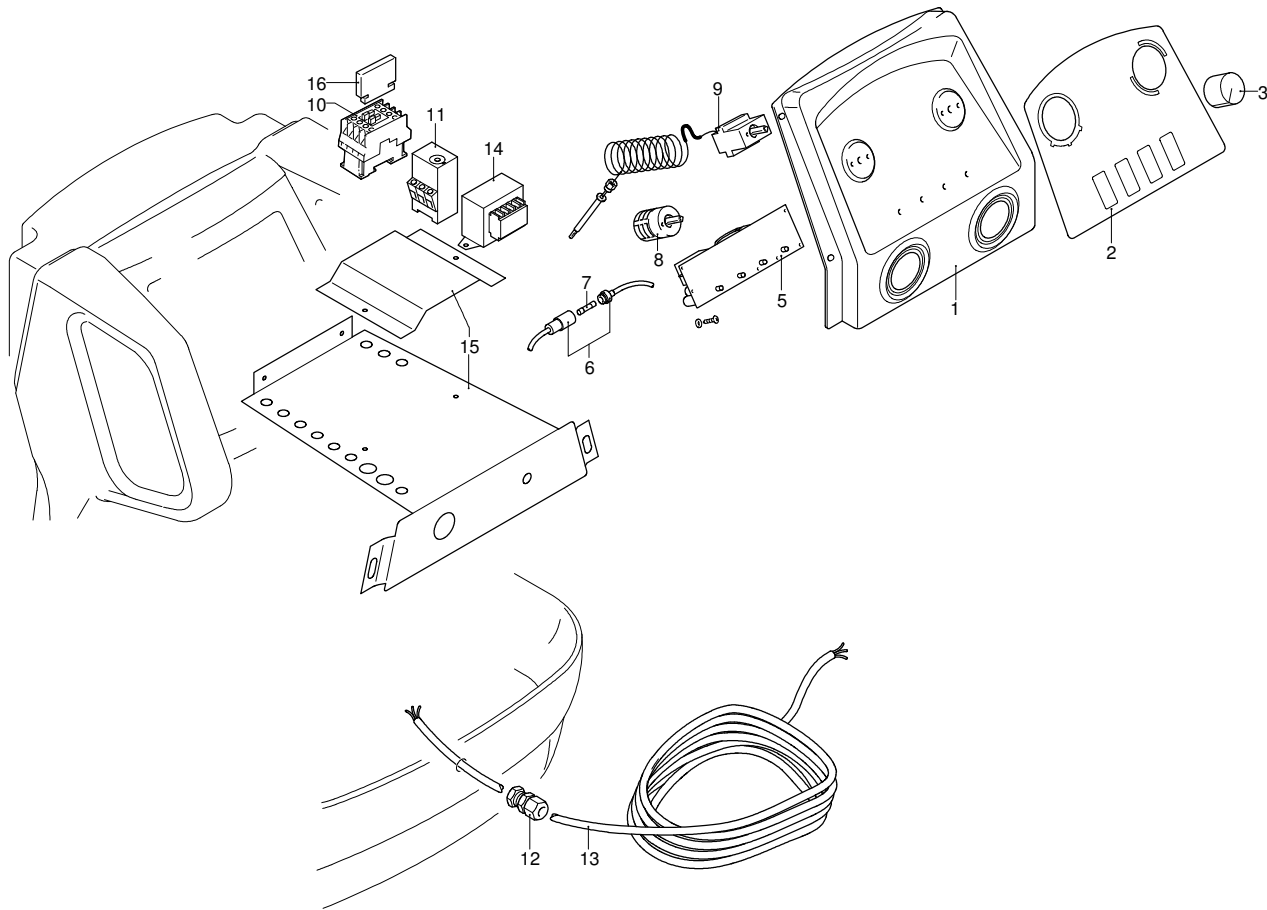

# Modell 8880

Ausführung:

Seriennummer:

Code: **22915**

11/10/2011

Gültigkeit	Pos.	Code	Bezeichnung	Menge
	1	3162960	Rohr	1
	2	3161440	Kabel	1
	3	3162520	Solenoid	1
	4	3162910	Pumpe	1
	5	3160330	Verbindungsstück	1
	6	3160300	Gelenk	1
	7	3160340	Verbindungsstück	2
	8	3162060	Schelle	6
	9	3162550	Rohr	2
	10	3161590	Rohr	1
	11	3161530	Motor	1
	12	3161810	Lüfter	1
	13	3161510	Filter	1
	14	3162560	Reinigungsmittelschlauch	1
	15	3162570	Reinigungsmittelschlauch	1
	16	3161620	Rohr	1
	17	3162580	Schwimmer	1
	18	3163540	Schraube	2
	19	3161050	Kabeldurchführung	2

# Modell 8880

Ausführung:

Seriennummer:

Code: **22915**

11/10/2011

400 V - 50 Hz - 3 ~

Gültigkeit	Pos.	Code	Bezeichnung	Menge
	1	3162760	Halterung	1
	2	3162770	Platte	1
	3	3161970	Drehknopf	1
	4	3161980	Drehknopf	1
	5	3162730	Karte	1
	6	3163720	Sicherungshalter	1
	7	3160920	Sicherung	1
	8	3160840	Schalter	1
	9	3161800	Thermostat	1
	10	3164050	Fernschalter	1
	11	3164040	Relais	1
	12	3160870	Kabeldurchführung	1
	13	3163970	Kabel	1
	14	3163710	Trasformator	1
	15	3162720	Halterung	1
	16	3164060	Fernschalter	1

# Modell 8880

Ausführung:

Seriennummer:

Code: **22915**

11/10/2011

400 V - 50 Hz - 3 ~

Gültigkeit	Pos.	Code	Bezeichnung	Menge
	1	3162370	Schutzkasten	1
	2	3161100	Verbindungsstück	1
	3	3162030	Ring	1
	4	3161860	Glas	1
	5	3161230	Verbindungsstück	1
	6	3161840	Scheibe	1
	7	3163960	Mutter	4
	8	3163940	Unterlegscheibe	4
	9	3161790	Deckel	2
	10	3162940	Deckel	1
	11	3161870	Düsehalter	1
	12	3162840	Düse	1
	13	3161560	Halterung	1
	14	3161890	Elektrode	1
	15	3161770	Ring	1
	16	3161830	Scheibe	1
	17	3161430	Ring	1
	18	3162040	Unterlegscheibe	4
	19	3162930	Widerstand	1
	20	3162920	Kessel	1
	21	3162950	Kessel	1
	22	3163210	Kabel	2
	23	50717	Trasformator Danfoss/Fida	1