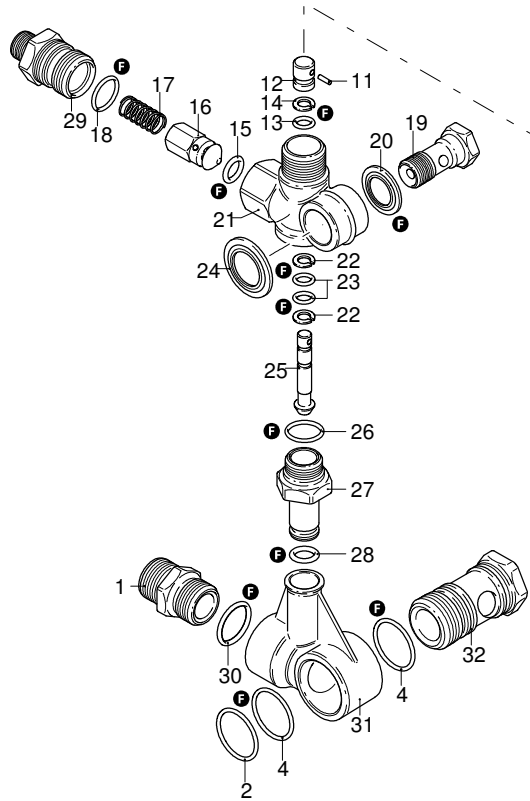

Modell 8880

Ausführung:

Seriennummer:

Code: **22915**

11/10/2011

Gültigkeit	Pos.	Code	Bezeichnung	Menge
	1	1560760	Verbindungsstück	1
	2	550350	O-Ring-Dichtung	1
	3	1660210	Mutter	1
	4	770260	O-Ring-Dichtung	1
	5	1080070	Stecker	1
	6	1560420	Schraube	1
	7	1560410	Führung	1
	8	1560440	Teller	1
	9	1560350	Feder	1
	10	1080610	Teller	1
	11	1080660	Stecker	1
	12	1080540	Kolben	1
	13	391000	O-Ring-Dichtung	1
	14	1080640	Ring	1
	15	1560150	O-Ring-Dichtung	1
	16	1560100	Verschluss	1
	17	1560140	Feder	1
	18	180101	O-Ring-Dichtung	1
	19	1540272	Schraube	1
	20	1540110	Unterlegscheibe	1
	21	1560010	Ventilkörper	1
	22	1080550	Ring	1
	23	480480	O-Ring-Dichtung	2
	24	1560280	Unterlegscheibe	1
	25	1560320	Kolben	1
	26	880270	O-Ring-Dichtung	1
	27	1560051	Verbindungsstück	1
	28	390080	O-Ring-Dichtung	1
	29	1560110	Verbindungsstück	1
	30	480440	O-Ring-Dichtung	1
	31	1560730	Ansaugstück	1
	32	1540050	Verbindungsstück	1
	33	23009	Ventil	1
	34	1560420	Schraube	1
F		2813	Satz Dichtungen	1