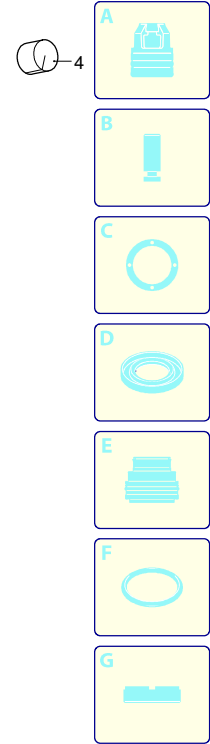

Modell 8880

Ausführung:

Seriennummer:

Code: **22915**

11/10/2011

400 V - 50 Hz - 3 ~

Gültigkeit	Pos.	Code	Bezeichnung	Menge
	1	3162760	Halterung	1
	2	3162770	Platte	1
	3	3161970	Drehknopf	1
	4	3161980	Drehknopf	1
	5	3162730	Karte	1
	6	3163720	Sicherungshalter	1
	7	3160920	Sicherung	1
	8	3160840	Schalter	1
	9	3161800	Thermostat	1
	10	3164050	Fernschalter	1
	11	3164040	Relais	1
	12	3160870	Kabeldurchführung	1
	13	3163970	Kabel	1
	14	3163710	Trasformator	1
	15	3162720	Halterung	1
	16	3164060	Fernschalter	1