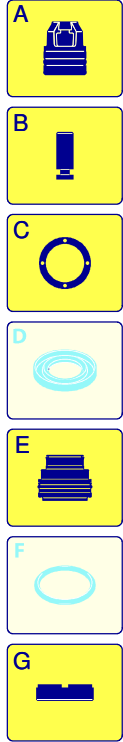

# Modell 8880

Ausführung:

Seriennummer:

Code: **22915**

11/10/2011

400 V - 50 Hz - 3 ~

Gültigkeit	Pos.	Code	Bezeichnung	Menge
	1	1940260	Schraube	8
	2	650530	Unterlegscheibe	8
	3	1940140	Verschluss	6
	4	1940150	Ring	6
	5	1140450	O-Ring-Dichtung	12
	6	1949050	Ventil	6
	7	1940021	Kopf	1
	8	550350	O-Ring-Dichtung	1
	9	1140300	Verschluss	1
	10	1980740	Verschluss	3
	11	740290	O-Ring-Dichtung	3
	12	1940440	Dichtung	3
	13	1940430	Kolbenführung	3
	14	1940470	Dichtung	3
	15	1940450	Kolbenführung	3
	16	820490	Dichtung	3
	17	1940570	Mutter	3
	18	1940580	Unterlegscheibe	3
	19	1420430	Kolben	3
	20	880840	O-Ring-Dichtung	3
	21	960460	Scheibe	3
	22	1940120	Ring	3
	23	1940070	Kolbenführung	3
	24	1940060	Zapfen	3
	25	1941380	Dichtung	2
	26	1941390	Zwischenstück 0,05 mm	1
	26	1941400	Zwischenstück 0,10 mm	1
	26	1941410	Zwischenstück 0,19 mm	1
	26	1941420	Zwischenstück 0,25 mm	1
	27	1949011	Deckel	1
	28	850370	Schraube	4
	29	1140410	Lager	2
	30	1940050	Pleuelstange	3
	31	1940520	Welle	1
	32	650250	Splint	1
	33	1941330	Pumpenkörper	1
	34	1140370	Verschluss	1
	35	1260250	Füllstandanzeige	1
	36	1260430	Ring	1
	37	1940410	O-Ring-Dichtung	1
	38	1200430	Schraube	6
	39	1949010	Deckel	1
	40	1780690	Scheibe	1
	41	1140450	O-Ring-Dichtung	1
	42	820680	Ring	1
	43	1940560	Ring	3
	44	1941220	Dichtung	3
	45	620610	Schraube	4
	46	44276	Motor	1
	47	1941240	Halterung	1
	48	50117	Dichtung	1
	49	51299	Kasten	1
	50	22880	Vormontage Pumpe	1
	51	1949200	Vormontage Kopf	1
	A	2780	Satz Ventile	1
	B	2650	Satz Kolben	1
	C	2873	Satz Öldichtungen	1
	E	2782	Satz Wasserdichtungen	1
	G	2784	Satz Stützringe	1