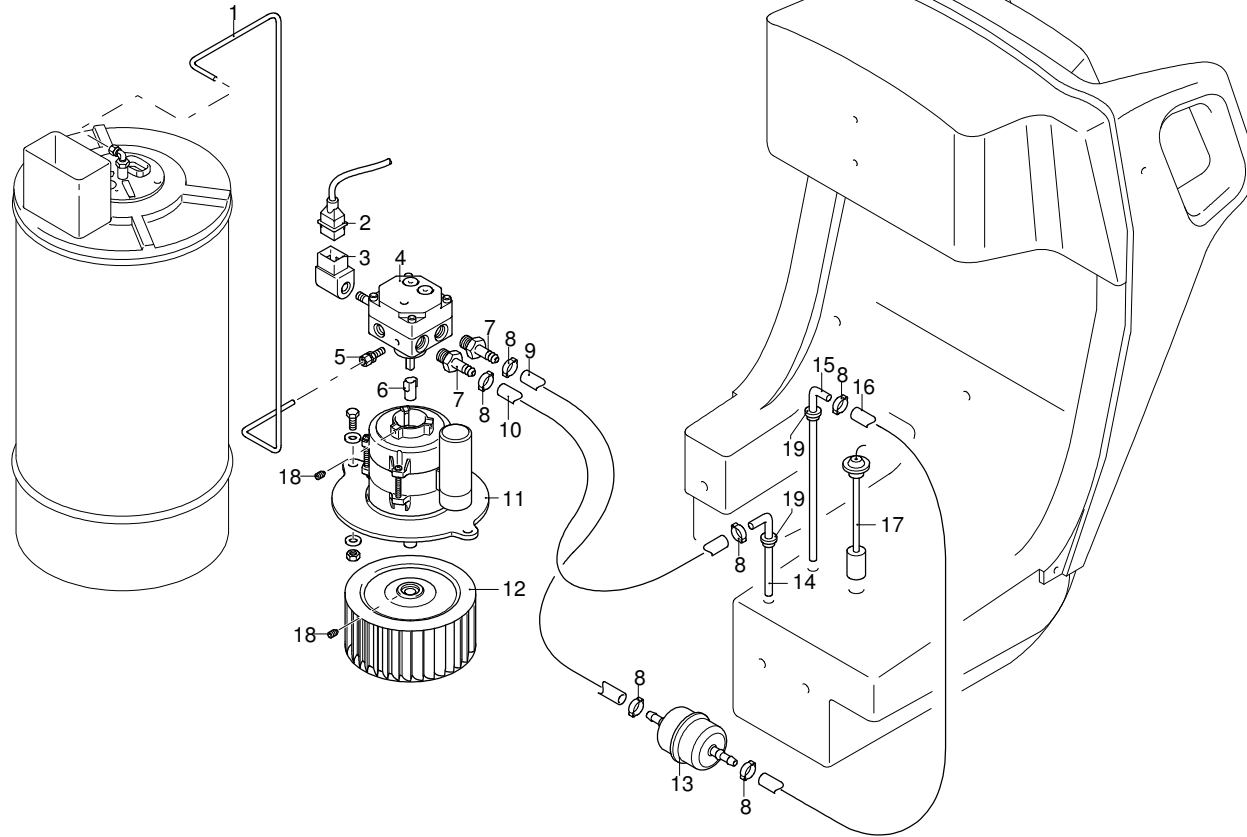

# Modell 8880

Ausführung:

Seriennummer:

Code: **22915**

11/10/2011

400 V - 50 Hz - 3 ~

Gültigkeit	Pos.	Code	Bezeichnung	Menge
	1	3162440	Haubeneinsatz	1
	2	3162470	Filter	1
	3	1980740	Verschluss	1
	4	3164340	Verbindungsstück	1
	5	3114	Schwimmer	1
	6	3162650	Rohr	1
	7	3161090	Druckmesser	1
	8	3162450	Verbindungsstück	1
	9	3162660	Rohr	1
	10	3162490	Rohr	1
	11	3161490	Mutter	2
	12	3162630	Rohr	1
	13	50713	Filter	1
	14	3162510	Verbindungsstück	1
	15	3161180	Verbindungsstück	1
	16	3164370	Ventil	1
	17	3162610	Verbindungsstück	1
	18	3164020	Verbindungsstück	2
	19	3162040	Unterlegscheibe	2
	20	3160430	Verbindungsstück	1
	21	3161150	Verbindungsstück	1
	22	3160470	Verbindungsstück	1
	23	3161160	Verbindungsstück	1
	24	3164030	Verbindungsstück	1
	25	3164110	Verbindungsstück	1
	26	3162880	Druckmesser	1
	27	3164330	Verbindungsstück	1
	28	3162690	Hahn	1
	29	3162710	Rohr	1
	30	3161050	Kabeldurchführung	1
	31	3162060	Schelle	3
	32	3162700	Rohr	1
	33	3163560	Filter	1
	34	3161010	Nutmutter	1
	35	3162670	Rohr	1
	36	3161140	Verbindungsstück	1
	37	3162680	Halterung	1
	38	3162740	Manometer	1

# Modell 8880

Ausführung:

Seriennummer:

Code: **22915**

11/10/2011

Gültigkeit	Pos.	Code	Bezeichnung	Menge
	1	3162960	Rohr	1
	2	3161440	Kabel	1
	3	3162520	Solenoid	1
	4	3162910	Pumpe	1
	5	3160330	Verbindungsstück	1
	6	3160300	Gelenk	1
	7	3160340	Verbindungsstück	2
	8	3162060	Schelle	6
	9	3162550	Rohr	2
	10	3161590	Rohr	1
	11	3161530	Motor	1
	12	3161810	Lüfter	1
	13	3161510	Filter	1
	14	3162560	Reinigungsmittelschlauch	1
	15	3162570	Reinigungsmittelschlauch	1
	16	3161620	Rohr	1
	17	3162580	Schwimmer	1
	18	3163540	Schraube	2
	19	3161050	Kabeldurchführung	2